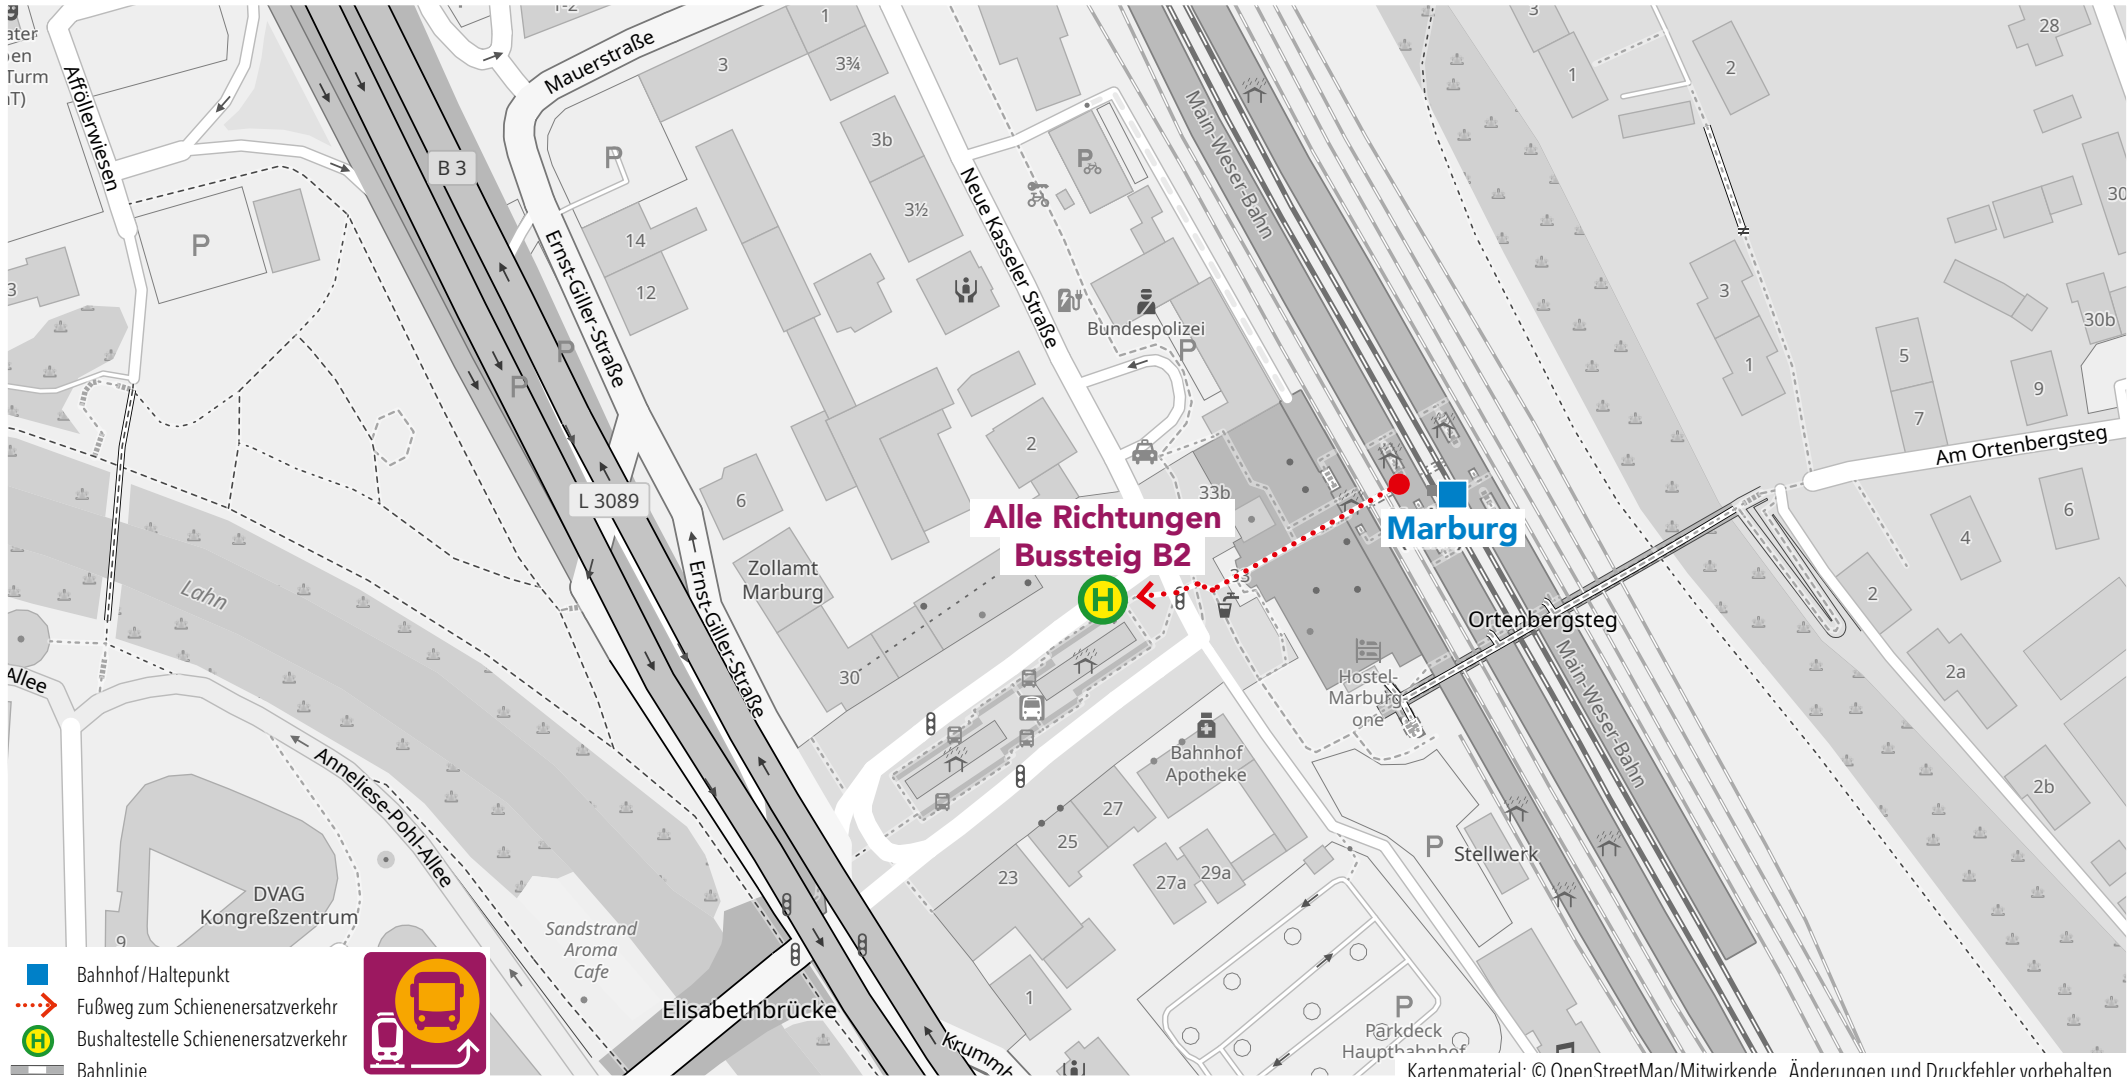

**Wegeleitung zum Schienenersatzverkehr „Bushaltestelle Bahnhof“**

Wegeleitung zum Schienenersatzverkehr „Bushaltestelle Bahnhof, Bussteig 6“

-  Bahnhof/Haltepunkt
-  Fußweg zum Schienenersatzverkehr
-  Bushaltestelle Schienenersatzverkehr
-  Bahnlinie

Kartenmaterial: © OpenStreetMap/Mitwirkende. Änderungen und Druckfehler vorbehalten.

**Wegeleitung zum Schienenersatzverkehr „Bushaltestelle Marburg Hauptbahnhof Bussteig B2“**

Kartenmaterial: © OpenStreetMap/Mitwirkende. Änderungen und Druckfehler vorbehalten.