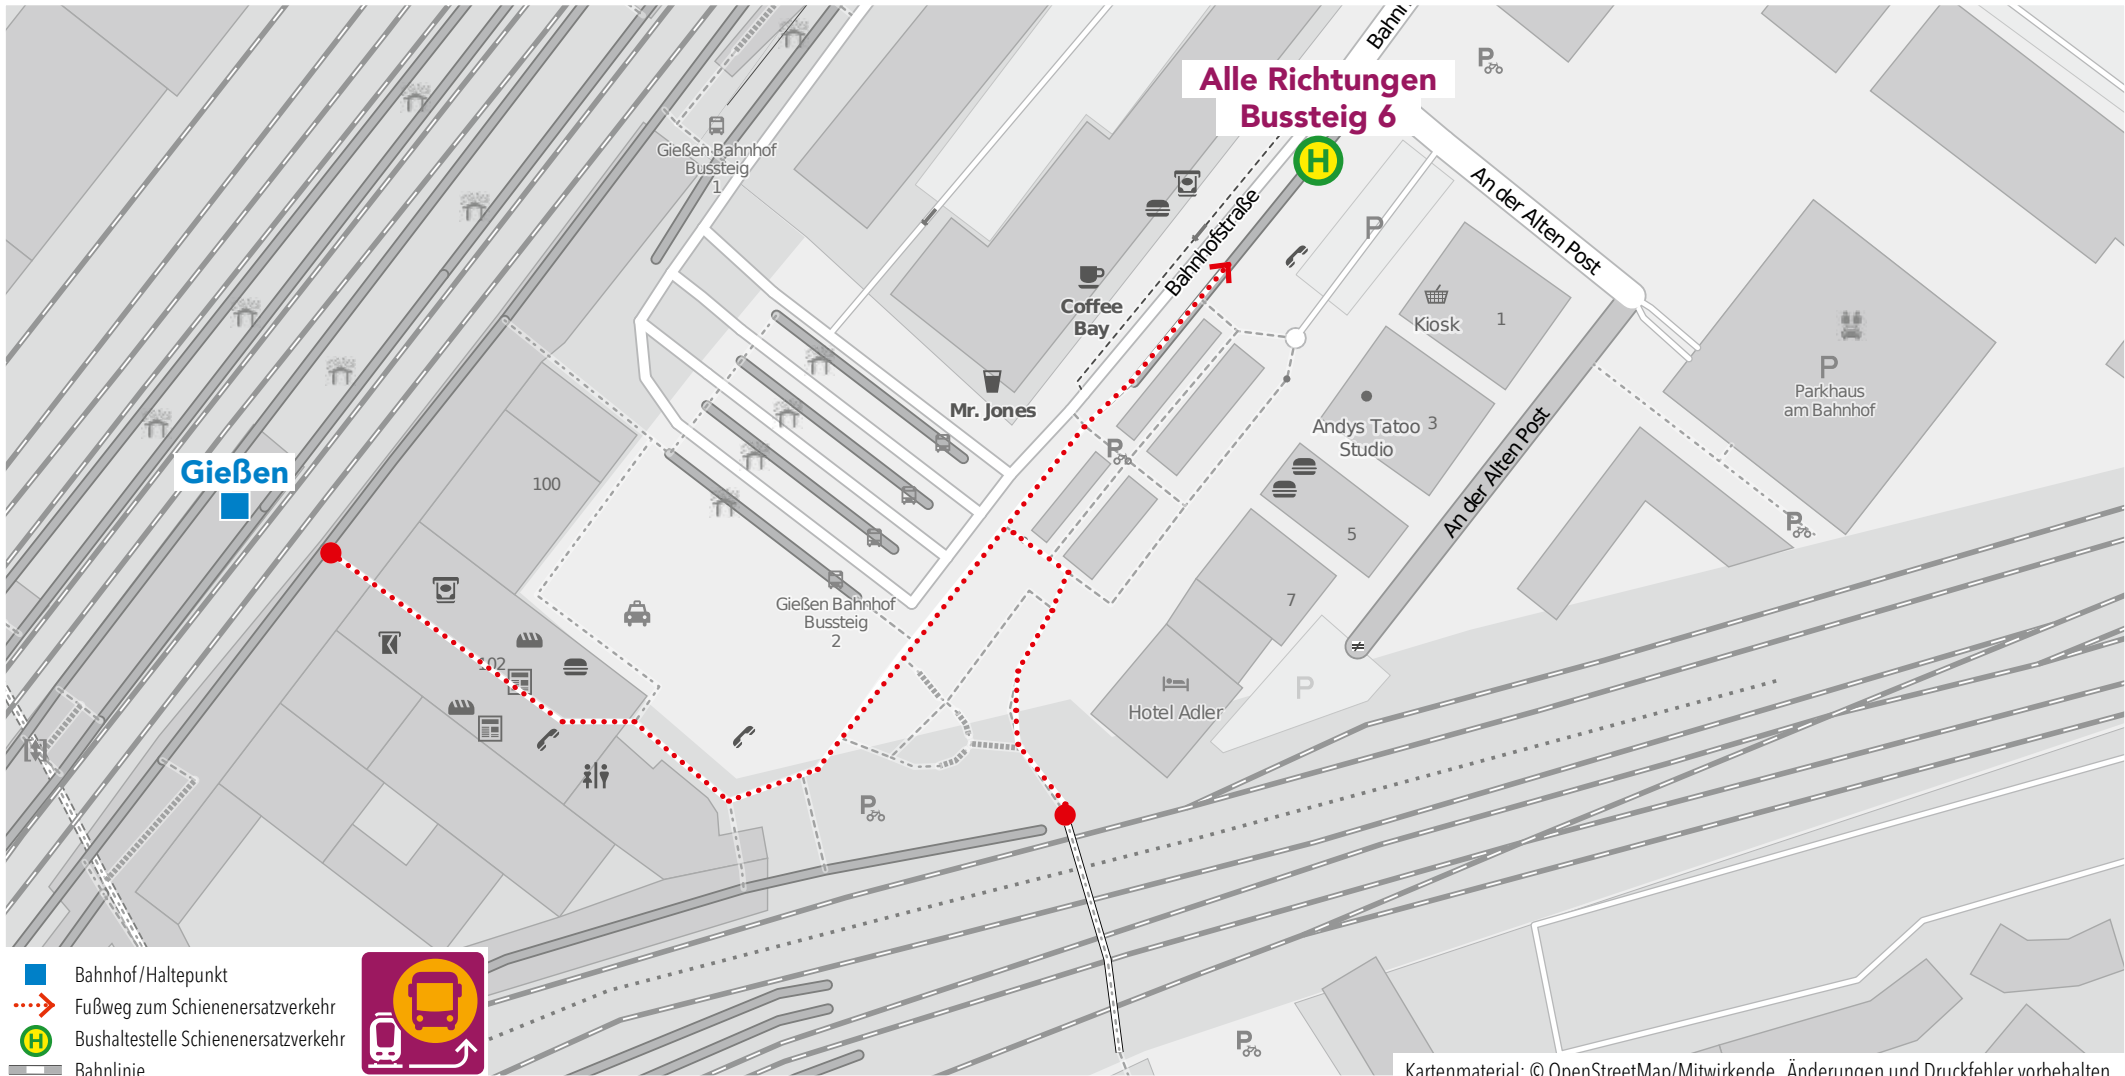

**Wegeleitung zum Schienenersatzverkehr „Bushaltestelle Bahnhof“**

Wegeleitung zum Schienenersatzverkehr „Bushaltestelle Bahnhof, Bussteig 6“

-  Bahnhof/Haltepunkt
-  Fußweg zum Schienenersatzverkehr
-  Bushaltestelle Schienenersatzverkehr
-  Bahnlinie

Kartenmaterial: © OpenStreetMap/Mitwirkende. Änderungen und Druckfehler vorbehalten.

**Wegeleitung zum Schienenersatzverkehr „Bushaltestelle Marburg Hauptbahnhof Bussteig B2“**

Kartenmaterial: © OpenStreetMap/Mitwirkende. Änderungen und Druckfehler vorbehalten.