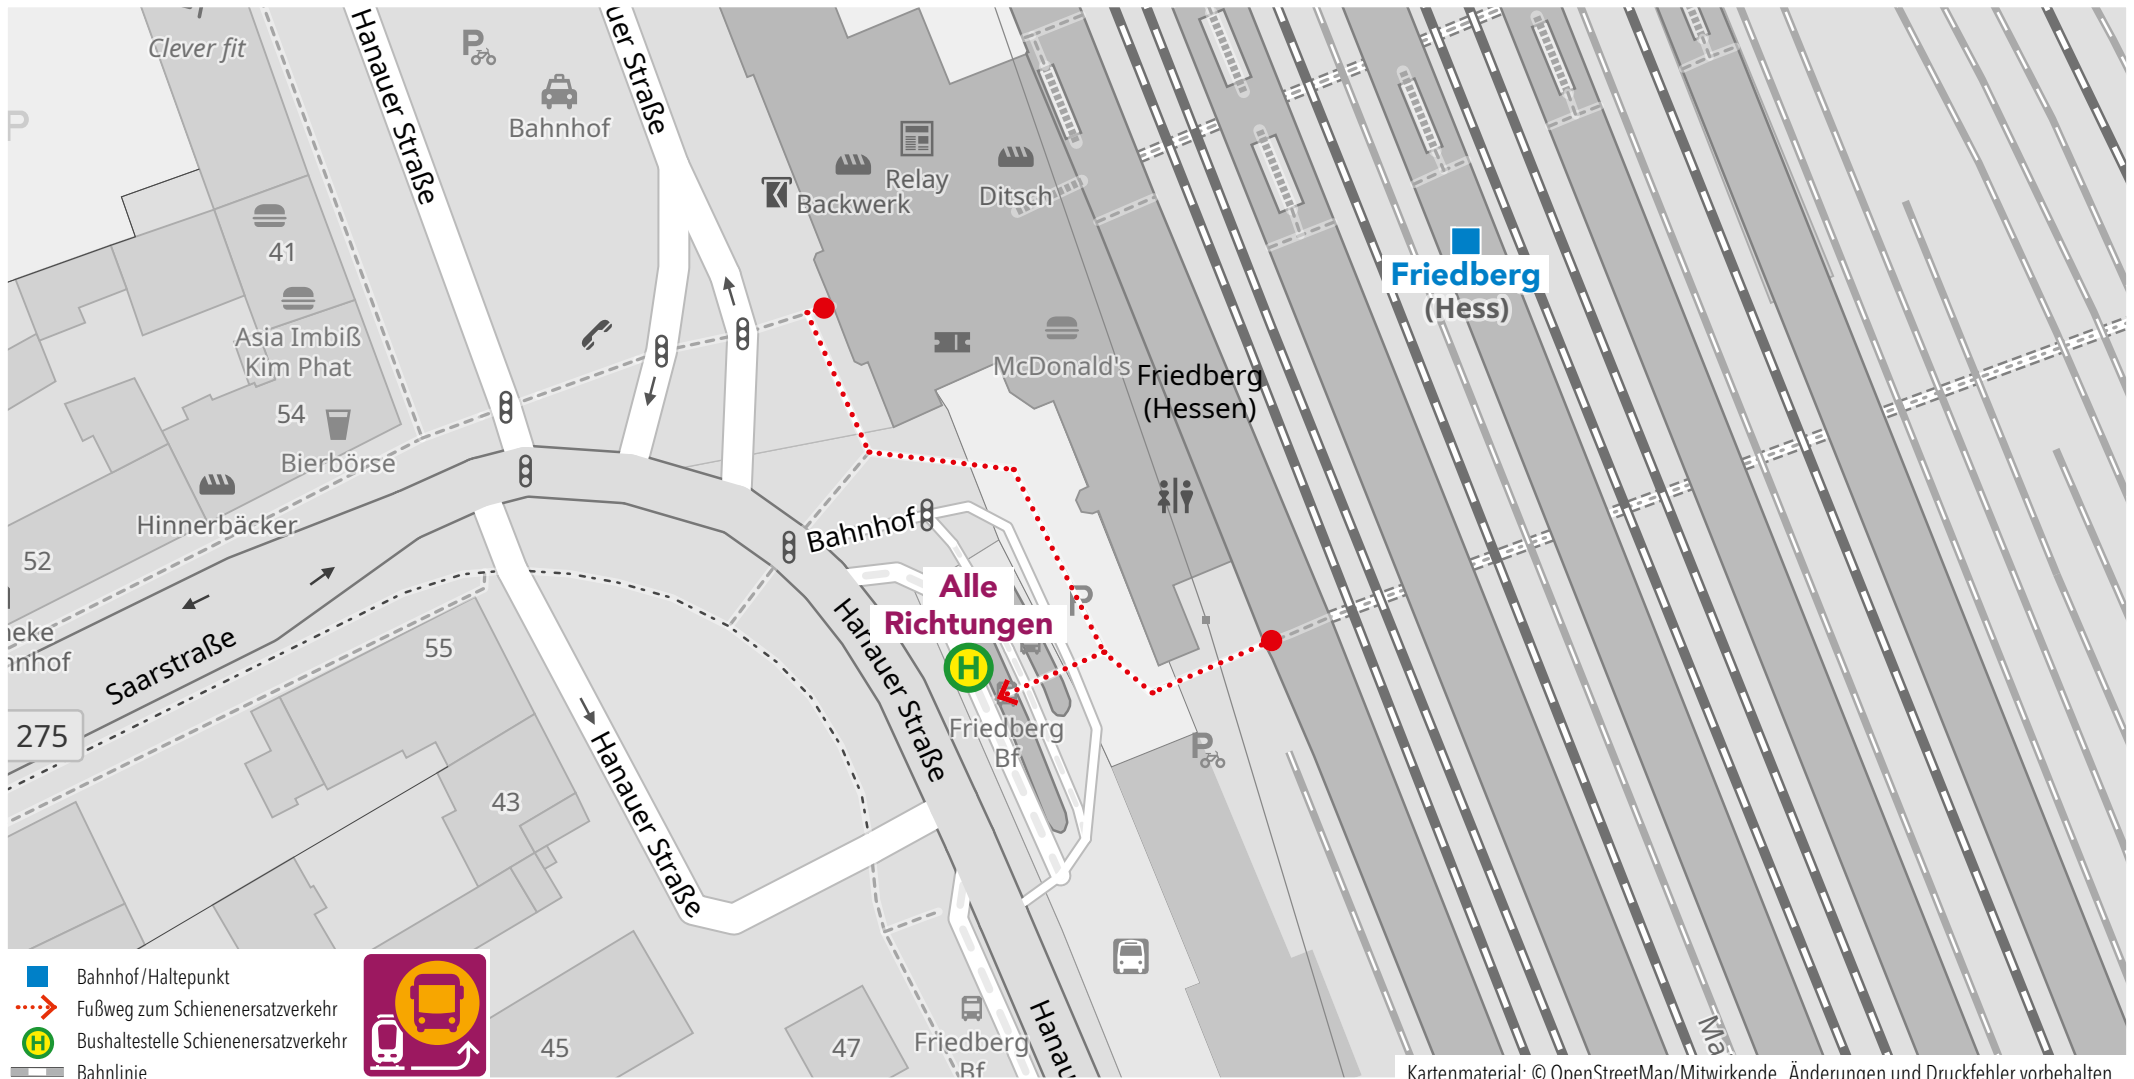

**Wegeleitung zum Schienenersatzverkehr „Bushaltestelle Bahnhof“**

Wegeleitung zum Schienenersatzverkehr „Bushaltestelle Bahnhof, Bussteig 6“

-  Bahnhof/Haltepunkt
-  Fußweg zum Schienenersatzverkehr
-  Bushaltestelle Schienenersatzverkehr
-  Bahnlinie

Kartenmaterial: © OpenStreetMap/Mitwirkende. Änderungen und Druckfehler vorbehalten.

**Wegeleitung zum Schienenersatzverkehr „Bushaltestelle Marburg Hauptbahnhof Bussteig B2“**

Kartenmaterial: © OpenStreetMap/Mitwirkende. Änderungen und Druckfehler vorbehalten.