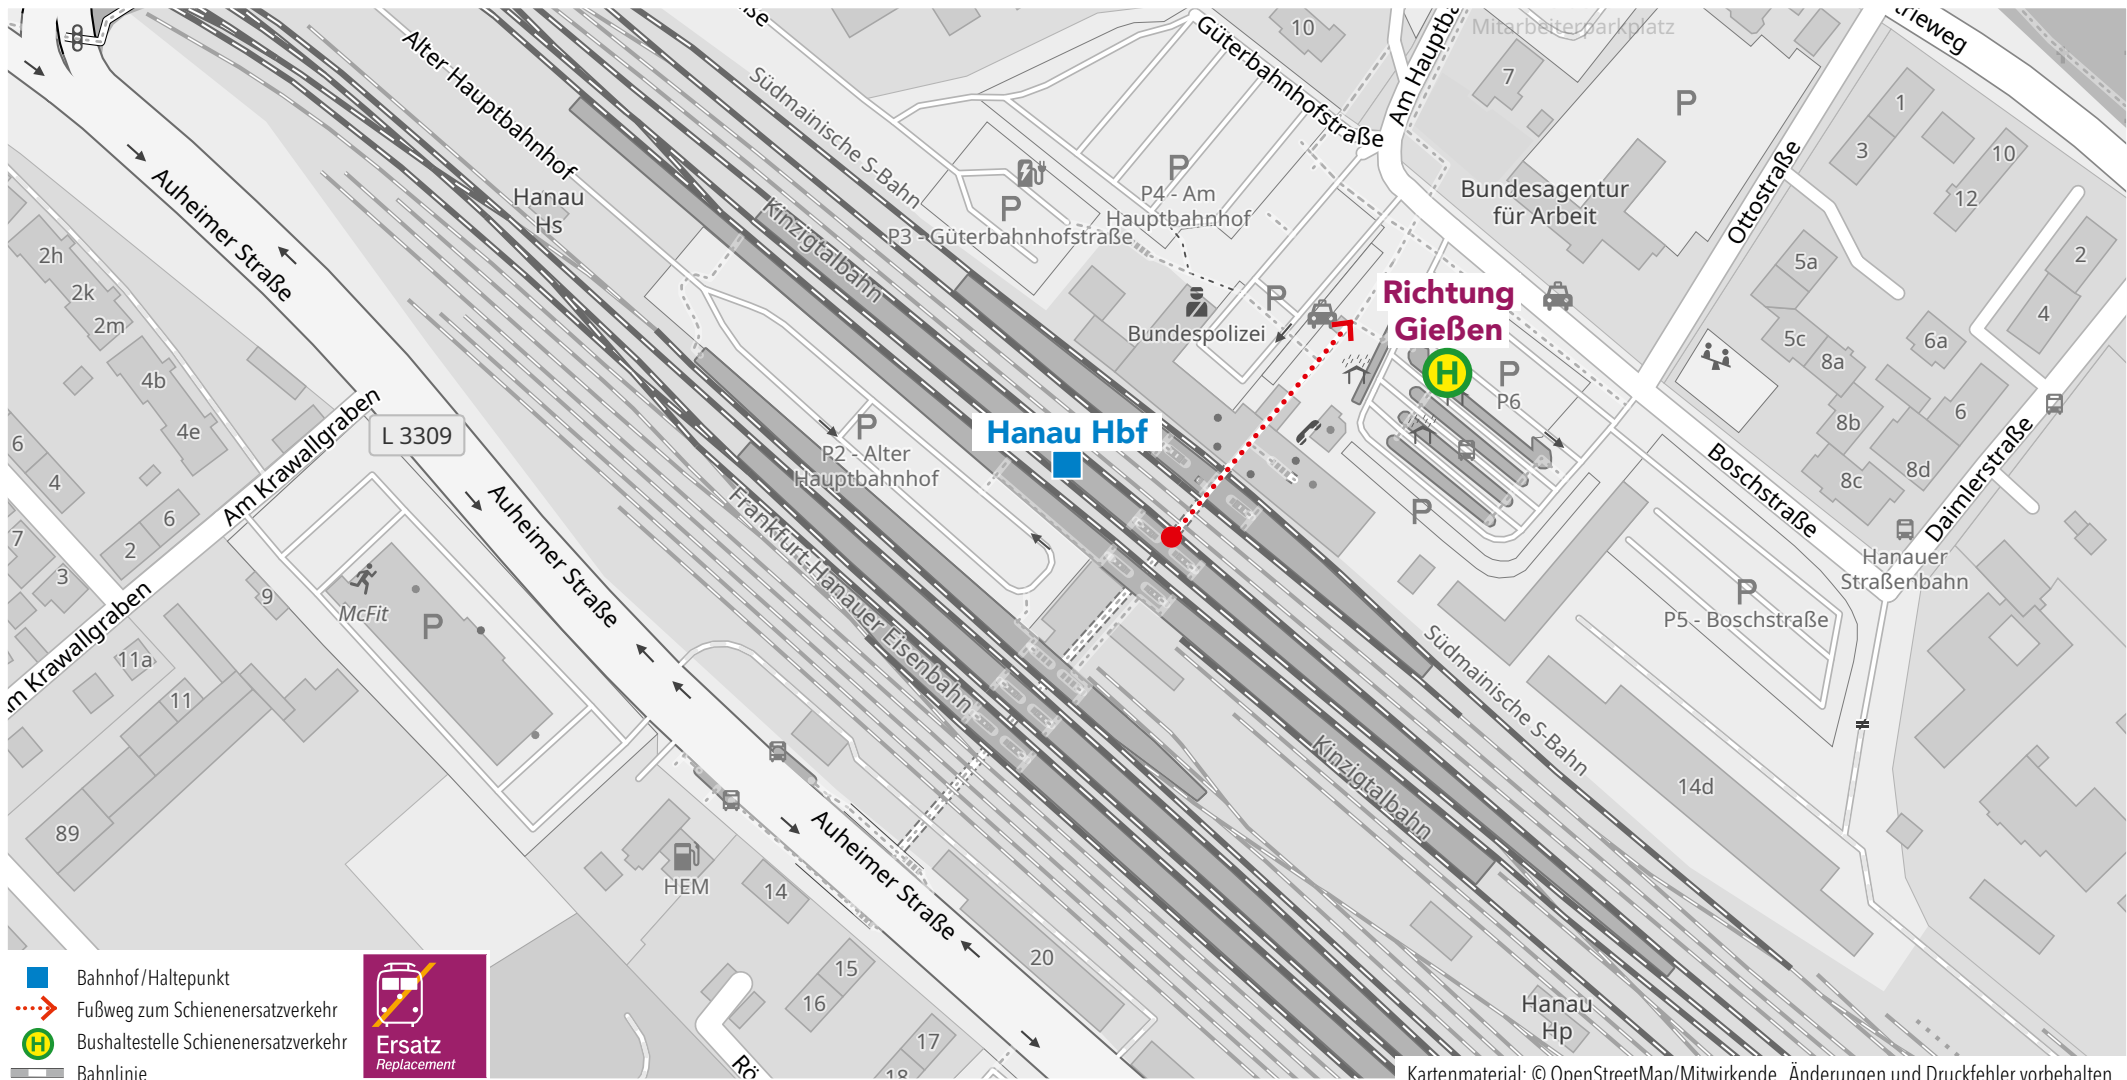

Wegeleitung zum Schienenersatzverkehr „Bushaltestelle Bahnhof“

Wegeleitung zum Schienenersatzverkehr „Bushaltestelle Bruchenbrücker Straße“

Kartenmaterial: © OpenStreetMap/Mitwirkende. Änderungen und Druckfehler vorbehalten.

Wegeleitung zum Schienenersatzverkehr „Bushaltestelle Bahnhof“

Kartenmaterial: © OpenStreetMap/Mitwirkende. Änderungen und Druckfehler vorbehalten.

Wegeleitung zum Schienenersatzverkehr „Bushaltestelle Bruchköbel Bahnhof“

Wegeleitung zum Schienenersatzverkehr „Bushaltestelle Nordbahnhof/Friedberger Straße“

Kartenmaterial: © OpenStreetMap/Mitwirkende. Änderungen und Druckfehler vorbehalten.

Wegeleitung zum Schienenersatzverkehr „Bushaltestelle Bahnhof, Bussteig F“