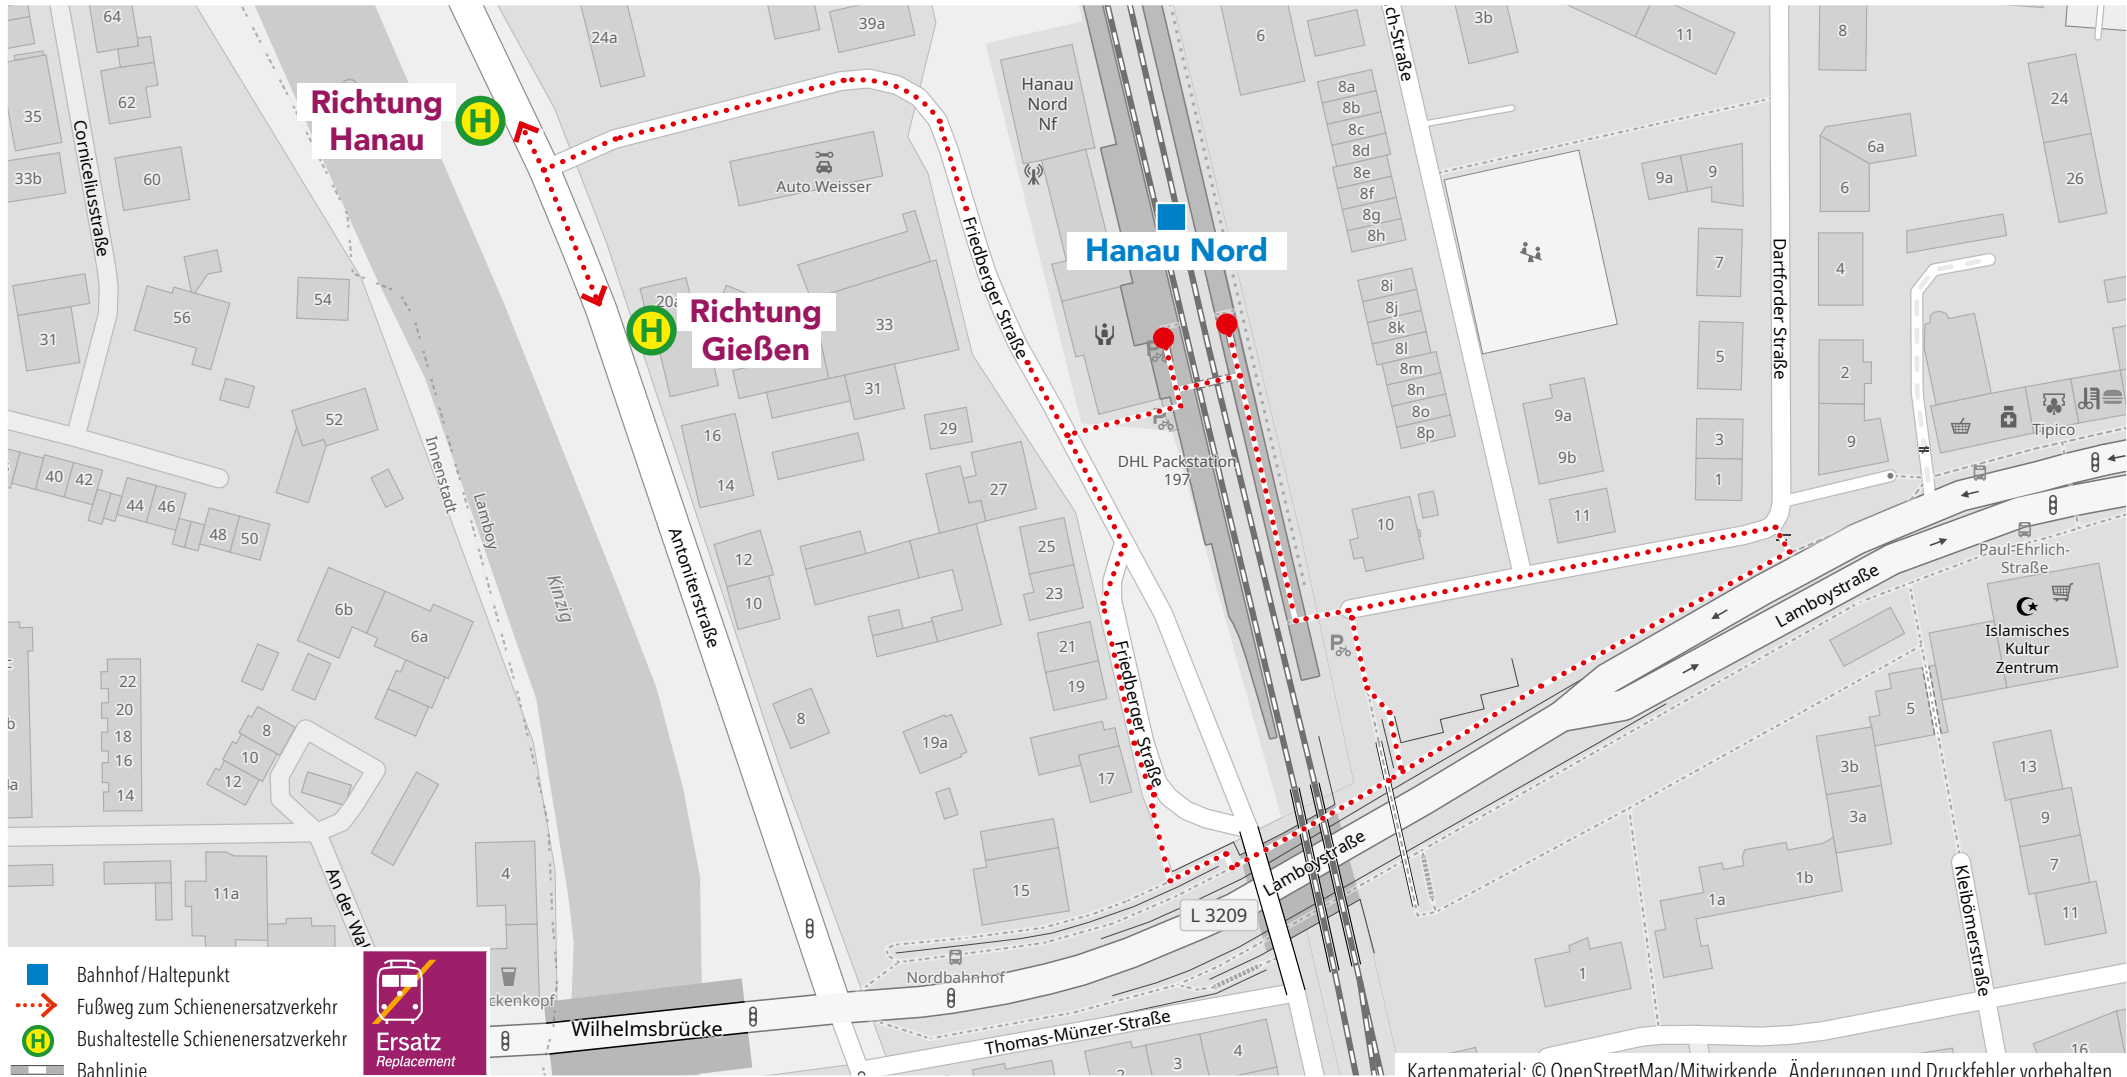

Wegeleitung zum Schienenersatzverkehr „Bushaltestelle Bahnhof“

Wegeleitung zum Schienenersatzverkehr „Bushaltestelle Bruchenbrücker Straße“

Kartenmaterial: © OpenStreetMap/Mitwirkende. Änderungen und Druckfehler vorbehalten.

Wegeleitung zum Schienenersatzverkehr „Bushaltestelle Bahnhof“

Kartenmaterial: © OpenStreetMap/Mitwirkende. Änderungen und Druckfehler vorbehalten.

Wegeleitung zum Schienenersatzverkehr „Bushaltestelle Bruchköbel Bahnhof“

Wegeleitung zum Schienenersatzverkehr „Bushaltestelle Nordbahnhof/Friedberger Straße“

Kartenmaterial: © OpenStreetMap/Mitwirkende. Änderungen und Druckfehler vorbehalten.

Wegeleitung zum Schienenersatzverkehr „Bushaltestelle Bahnhof, Bussteig F“