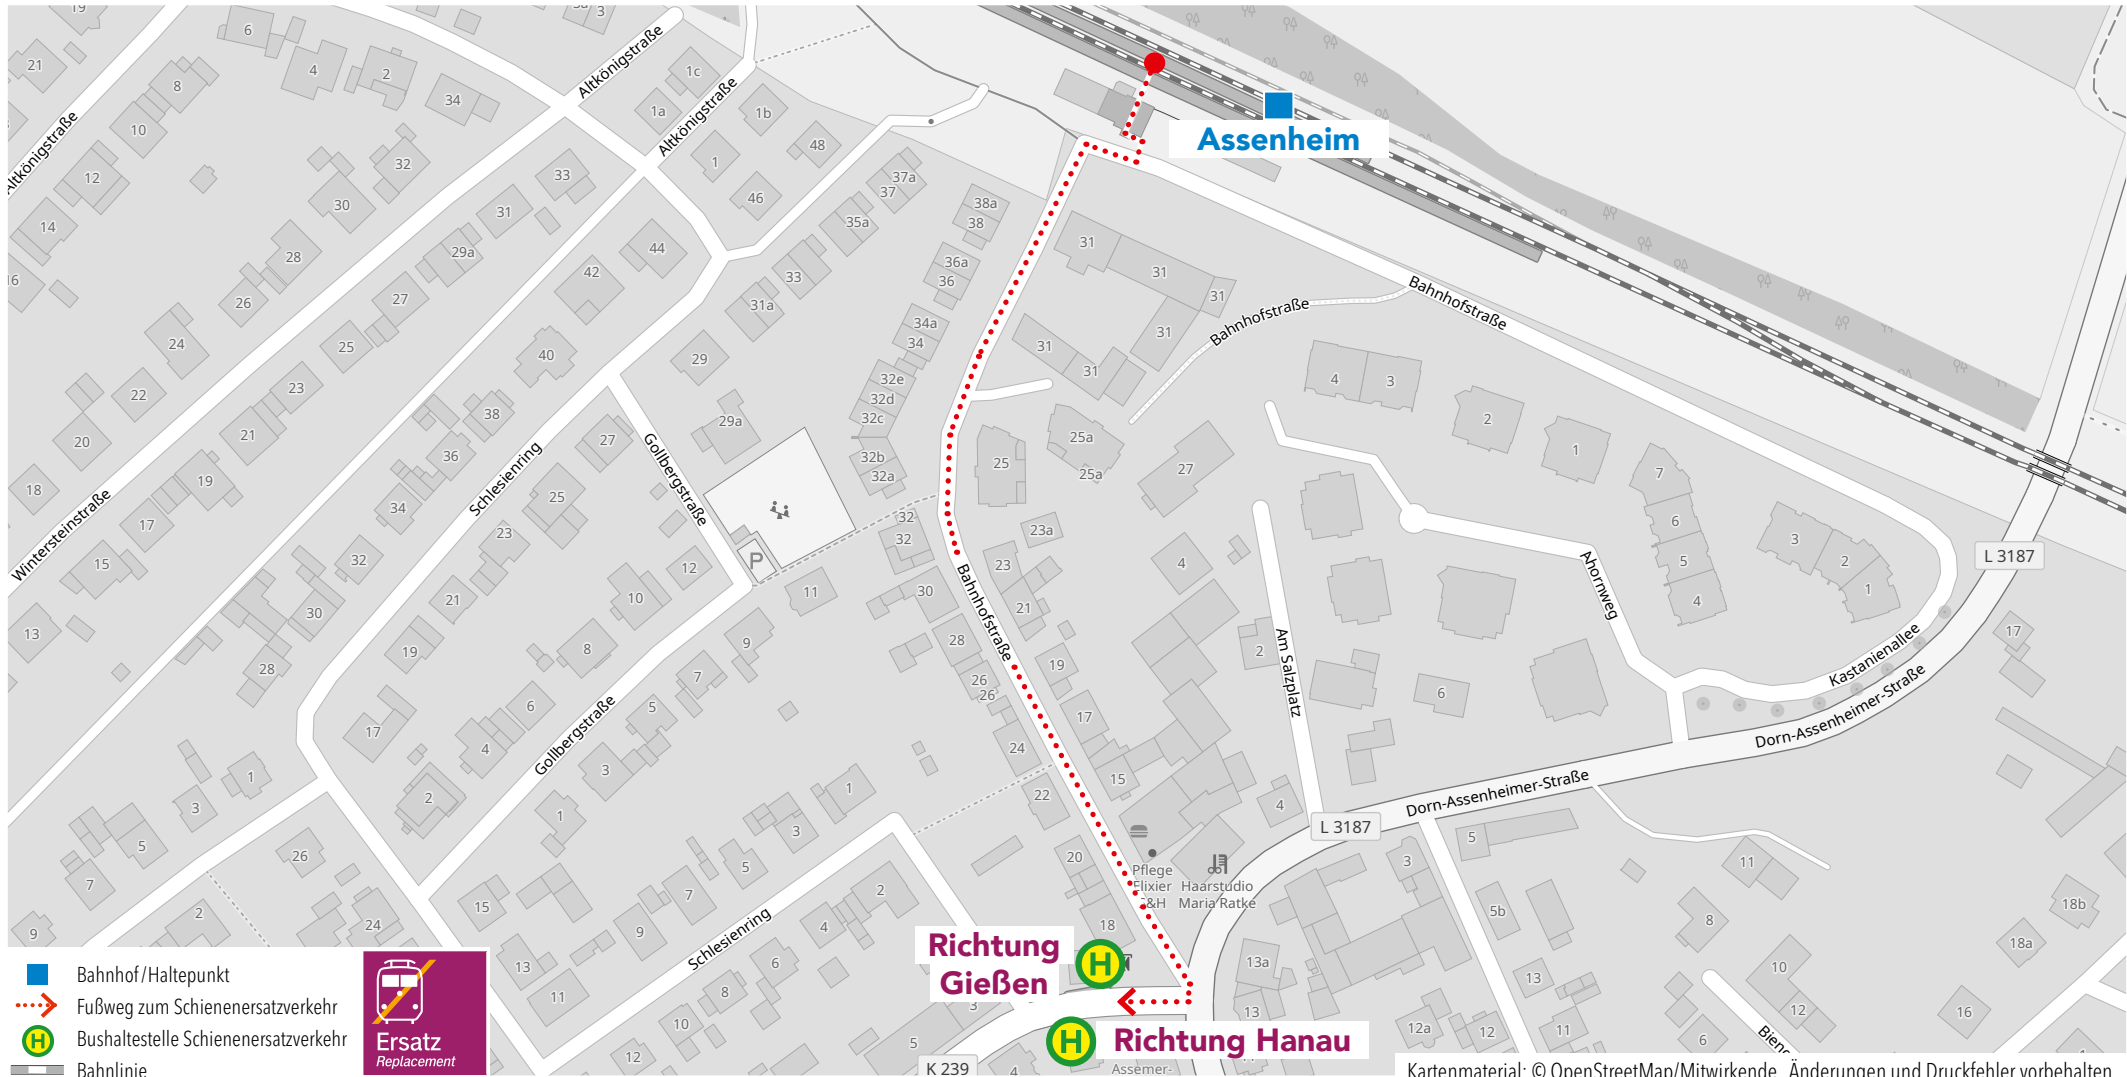

Wegeleitung zum Schienenersatzverkehr „Bushaltestelle Bahnhof“

Wegeleitung zum Schienenersatzverkehr „Bushaltestelle Bruchenbrücker Straße“

Kartenmaterial: © OpenStreetMap/Mitwirkende. Änderungen und Druckfehler vorbehalten.

Wegeleitung zum Schienenersatzverkehr „Bushaltestelle Bahnhof“

Kartenmaterial: © OpenStreetMap/Mitwirkende. Änderungen und Druckfehler vorbehalten.

Wegeleitung zum Schienenersatzverkehr „Bushaltestelle Bruchköbel Bahnhof“

Wegeleitung zum Schienenersatzverkehr „Bushaltestelle Nordbahnhof/Friedberger Straße“

Kartenmaterial: © OpenStreetMap/Mitwirkende. Änderungen und Druckfehler vorbehalten.

Wegeleitung zum Schienenersatzverkehr „Bushaltestelle Bahnhof, Bussteig F“