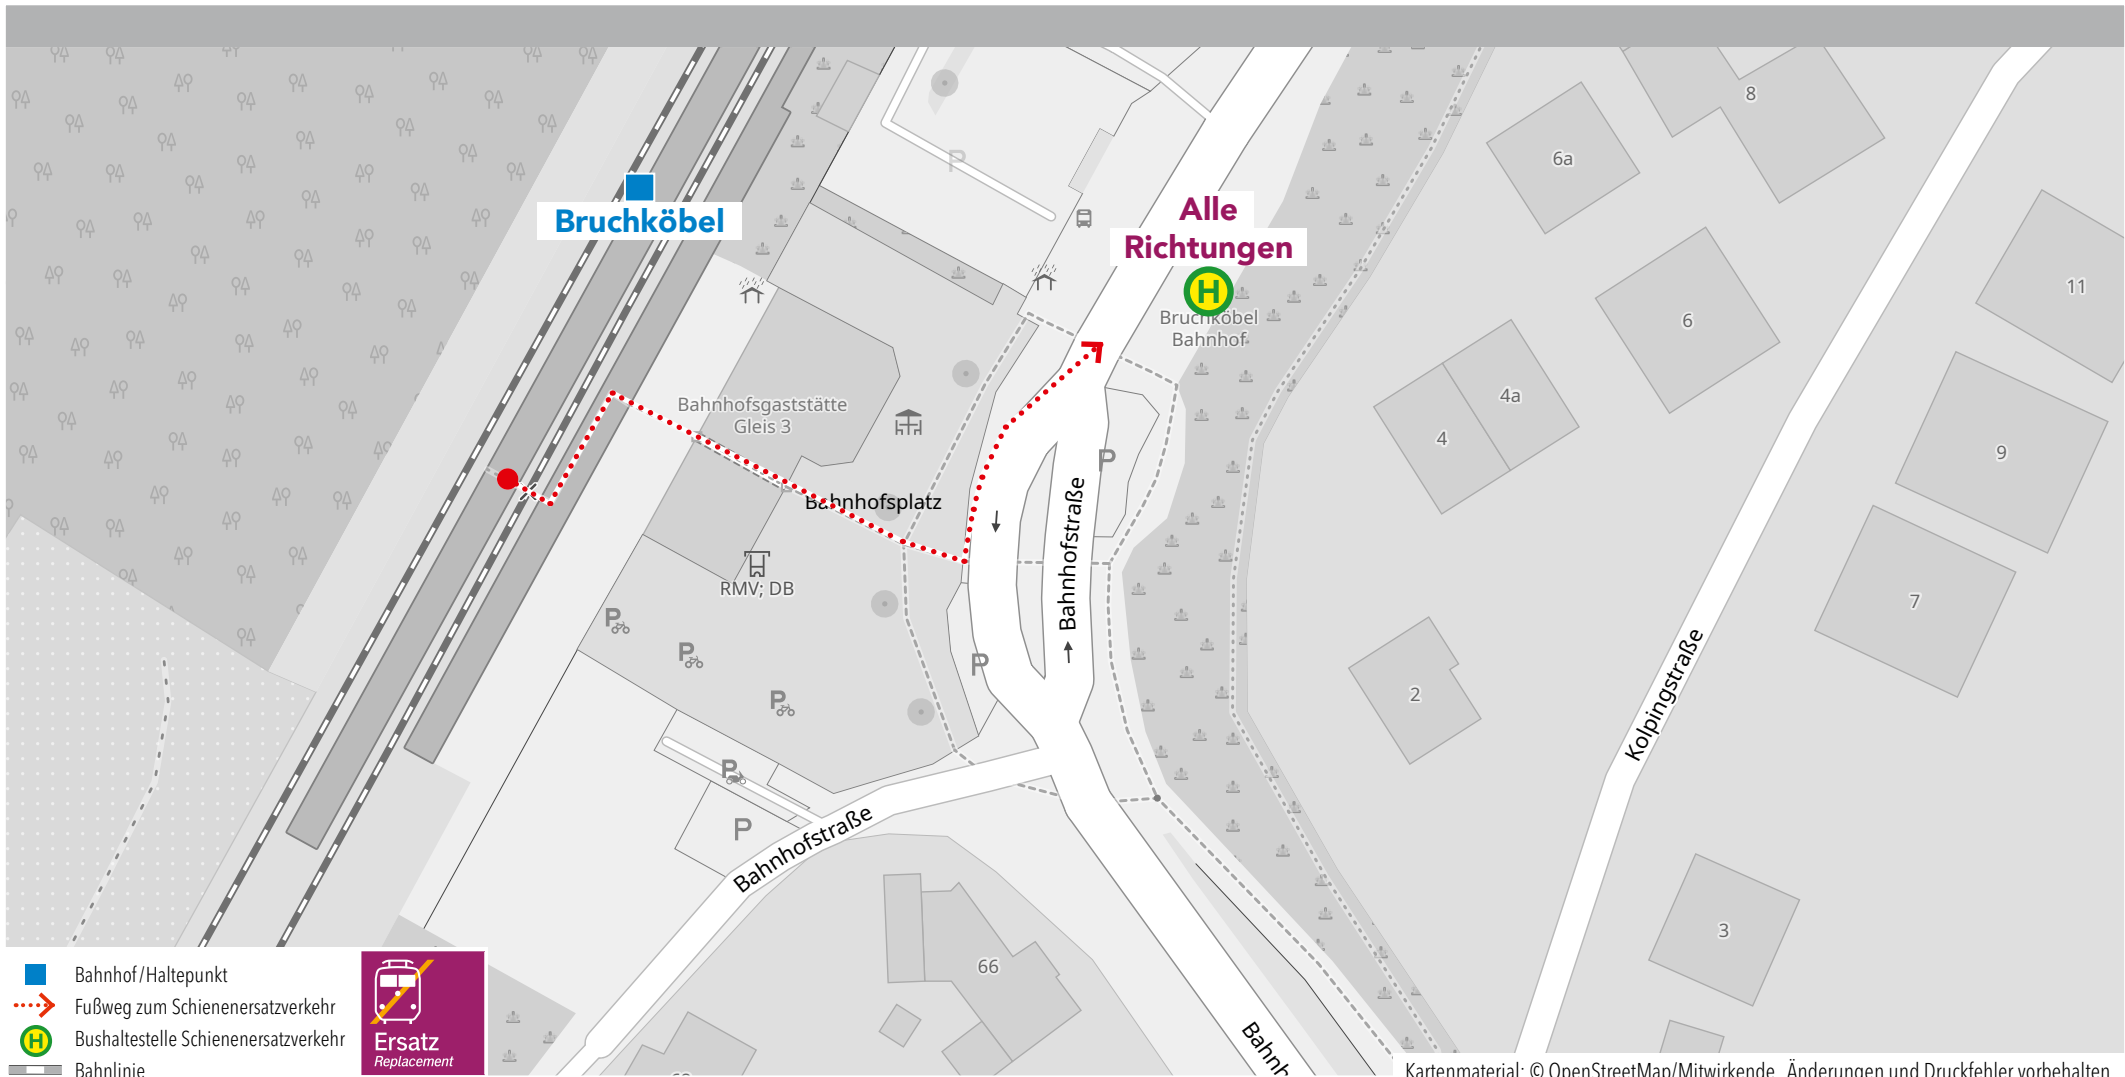

Wegeleitung zum Schienenersatzverkehr „Bushaltestelle Bahnhof“

Wegeleitung zum Schienenersatzverkehr „Bushaltestelle Bruchenbrücker Straße“

Kartenmaterial: © OpenStreetMap/Mitwirkende. Änderungen und Druckfehler vorbehalten.

Wegeleitung zum Schienenersatzverkehr „Bushaltestelle Bahnhof“

Kartenmaterial: © OpenStreetMap/Mitwirkende. Änderungen und Druckfehler vorbehalten.

Wegeleitung zum Schienenersatzverkehr „Bushaltestelle Bruchköbel Bahnhof“

Wegeleitung zum Schienenersatzverkehr „Bushaltestelle Nordbahnhof/Friedberger Straße“

Kartenmaterial: © OpenStreetMap/Mitwirkende. Änderungen und Druckfehler vorbehalten.

Wegeleitung zum Schienenersatzverkehr „Bushaltestelle Bahnhof, Bussteig F“