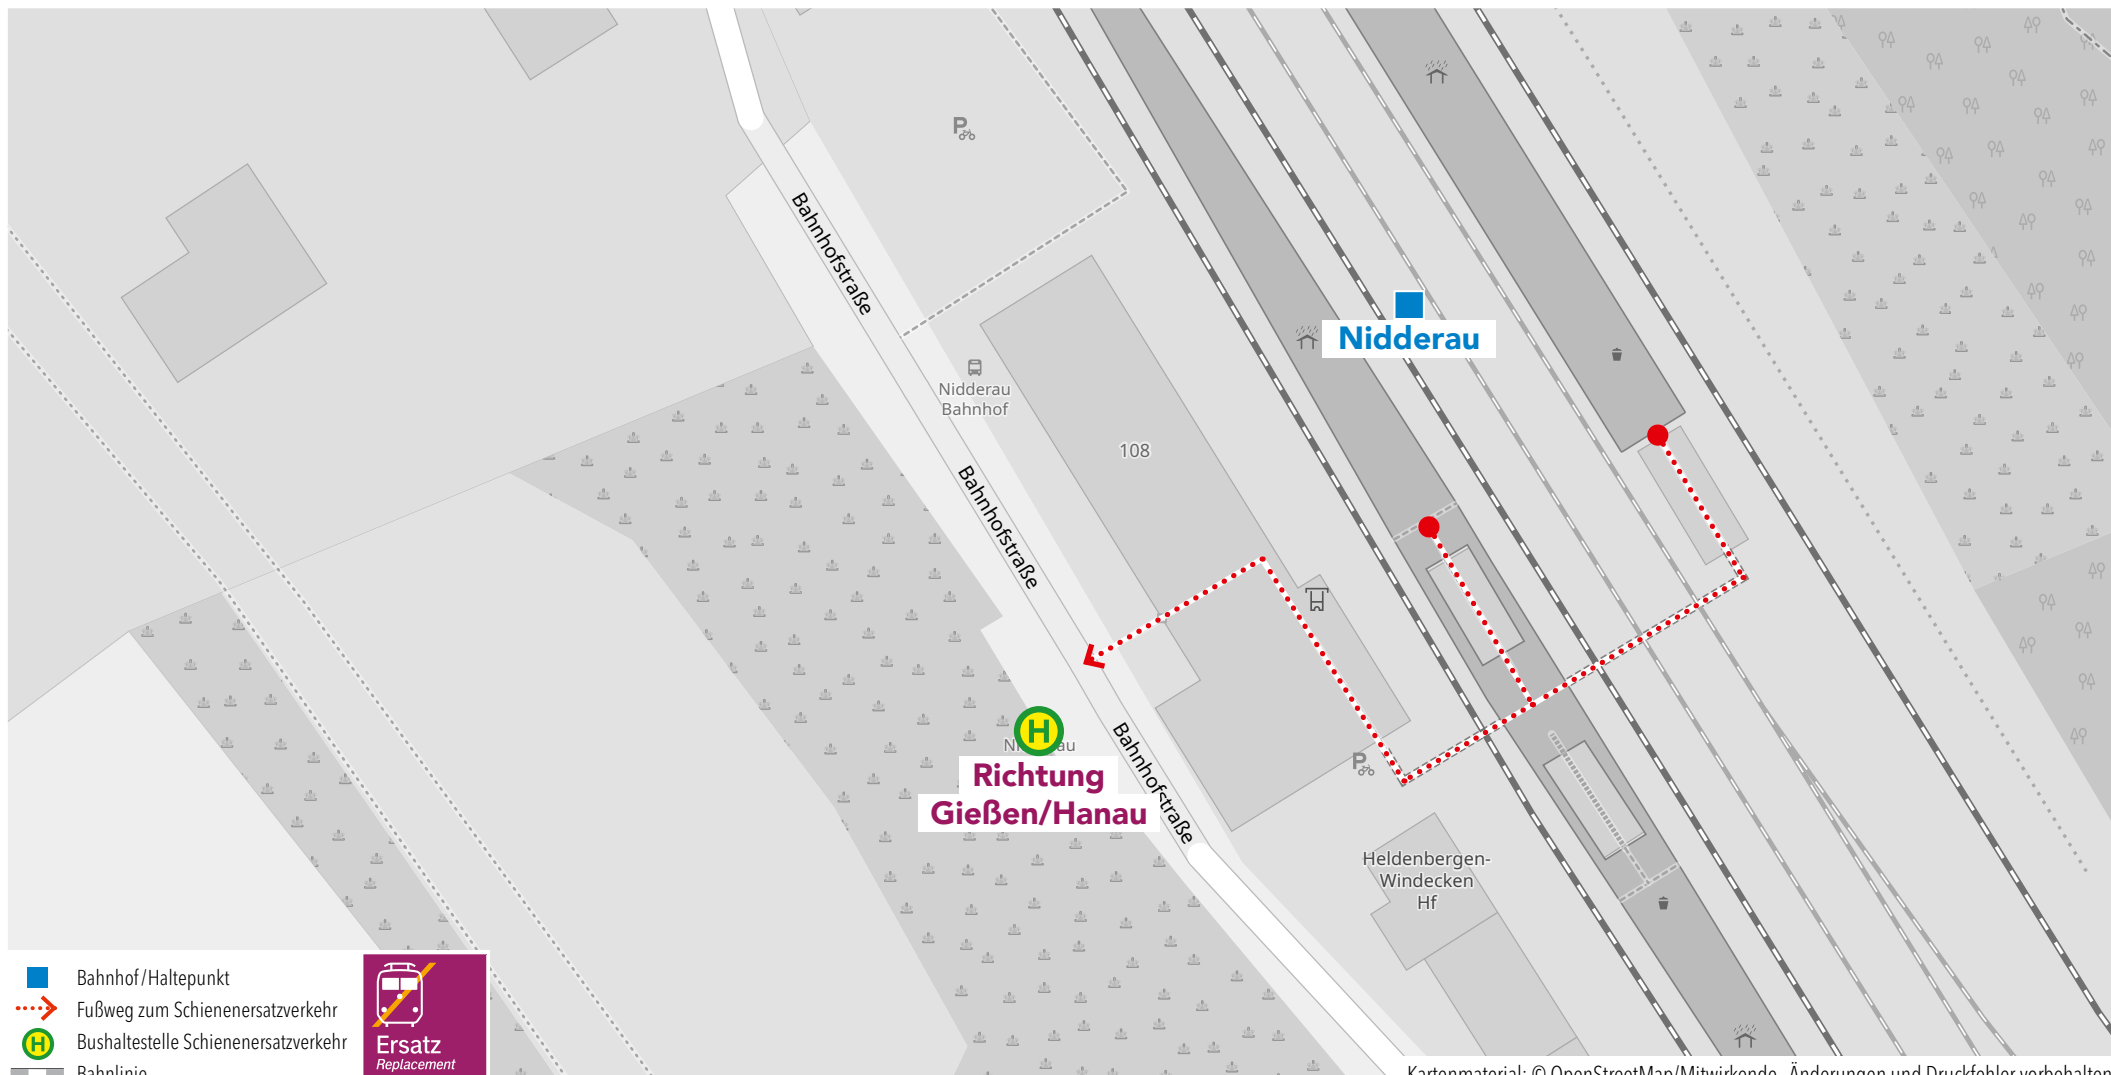

Wegeleitung zum Schienenersatzverkehr „Bushaltestelle Bahnhof“

Wegeleitung zum Schienenersatzverkehr „Bushaltestelle Bruchenbrücker Straße“

Kartenmaterial: © OpenStreetMap/Mitwirkende. Änderungen und Druckfehler vorbehalten.

Wegeleitung zum Schienenersatzverkehr „Bushaltestelle Bahnhof“

Kartenmaterial: © OpenStreetMap/Mitwirkende. Änderungen und Druckfehler vorbehalten.

Wegeleitung zum Schienenersatzverkehr „Bushaltestelle Bruchköbel Bahnhof“

Wegeleitung zum Schienenersatzverkehr „Bushaltestelle Nordbahnhof/Friedberger Straße“

Kartenmaterial: © OpenStreetMap/Mitwirkende. Änderungen und Druckfehler vorbehalten.

Wegeleitung zum Schienenersatzverkehr „Bushaltestelle Bahnhof, Bussteig F“