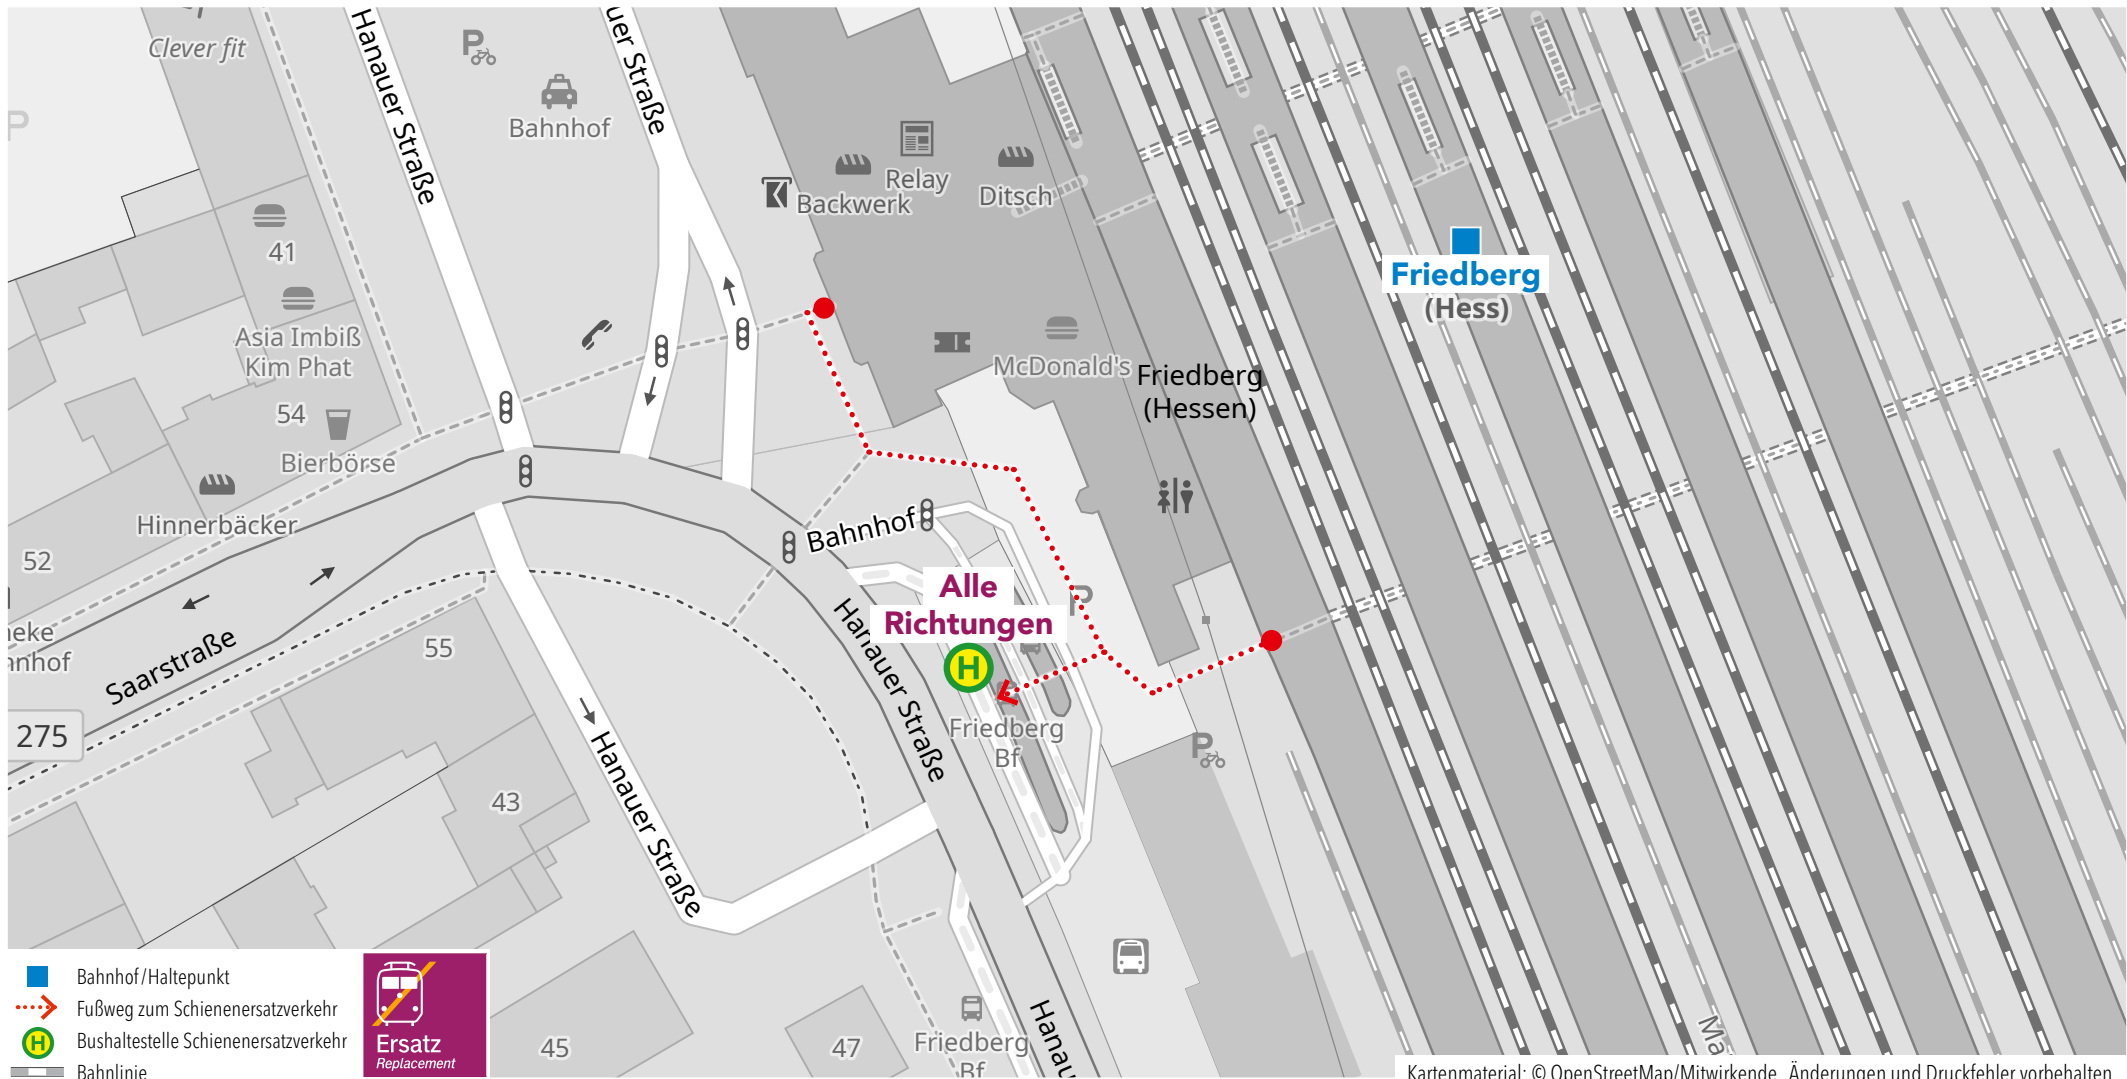

Wegeleitung zum Schienenersatzverkehr „Bushaltestelle Bahnhof“

Wegeleitung zum Schienenersatzverkehr „Bushaltestelle Bruchenbrücker Straße“

Kartenmaterial: © OpenStreetMap/Mitwirkende. Änderungen und Druckfehler vorbehalten.

Wegeleitung zum Schienenersatzverkehr „Bushaltestelle Bahnhof“

Kartenmaterial: © OpenStreetMap/Mitwirkende. Änderungen und Druckfehler vorbehalten.

Wegeleitung zum Schienenersatzverkehr „Bushaltestelle Bruchköbel Bahnhof“

Wegeleitung zum Schienenersatzverkehr „Bushaltestelle Nordbahnhof/Friedberger Straße“

Kartenmaterial: © OpenStreetMap/Mitwirkende. Änderungen und Druckfehler vorbehalten.

Wegeleitung zum Schienenersatzverkehr „Bushaltestelle Bahnhof, Bussteig F“