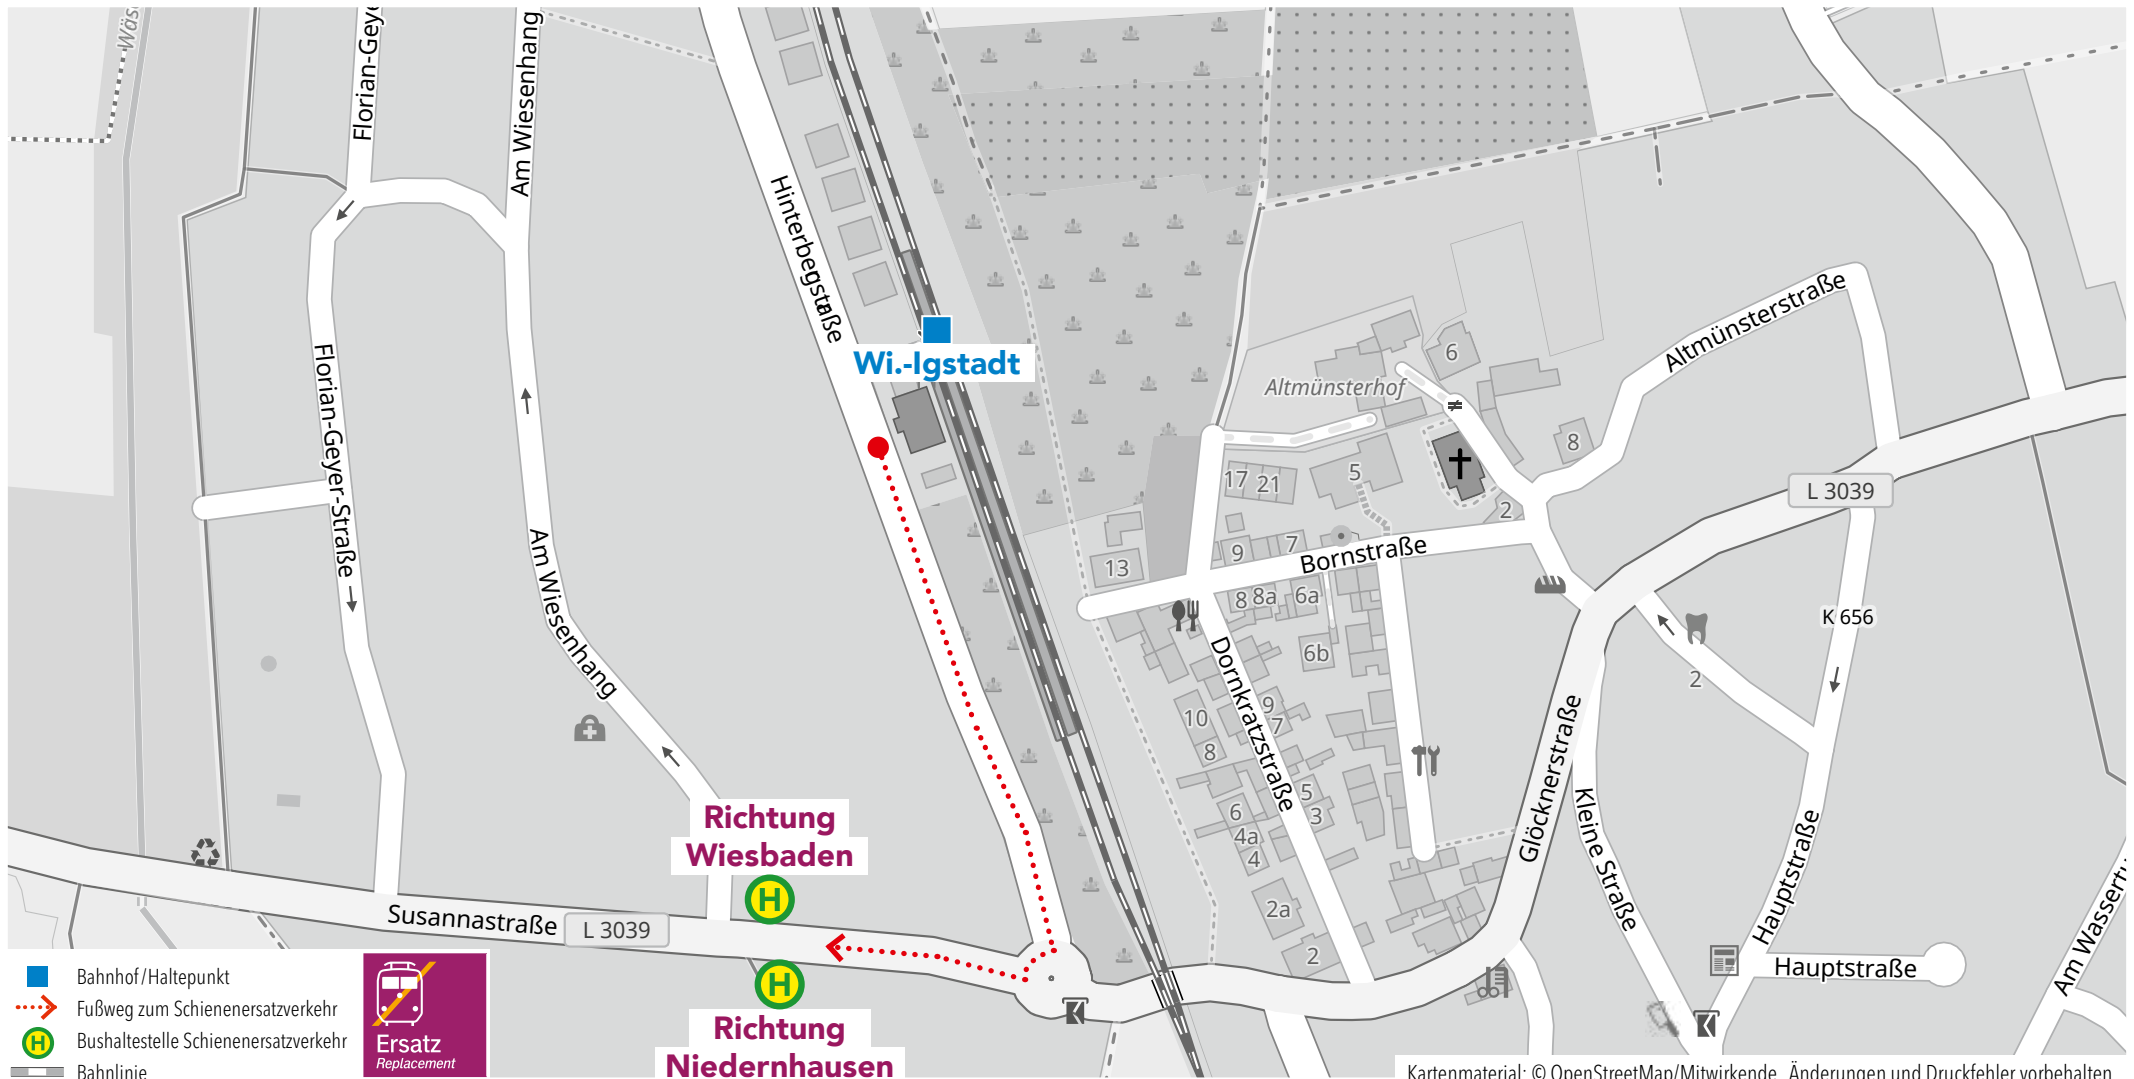

Wegeleitung zum Schienenersatzverkehr „Bushaltestelle Niedernhausen Bahnhof“

Wegeleitung zum Schienenersatzverkehr „Bushaltestelle Bahnhof“

Wegeleitung zum Schienenersatzverkehr „Bushaltestelle Am Wiesengang“

Wegeleitung zum Schienenersatzverkehr Haltestelle „Kreuzberger Ring“

Wegeleitung zum Schienenersatzverkehr „Bushaltestelle Wiesbaden Hbf Bussteig 6“

Kartenmaterial: © OpenStreetMap/Mitwirkende. Änderungen und Druckfehler vorbehalten.