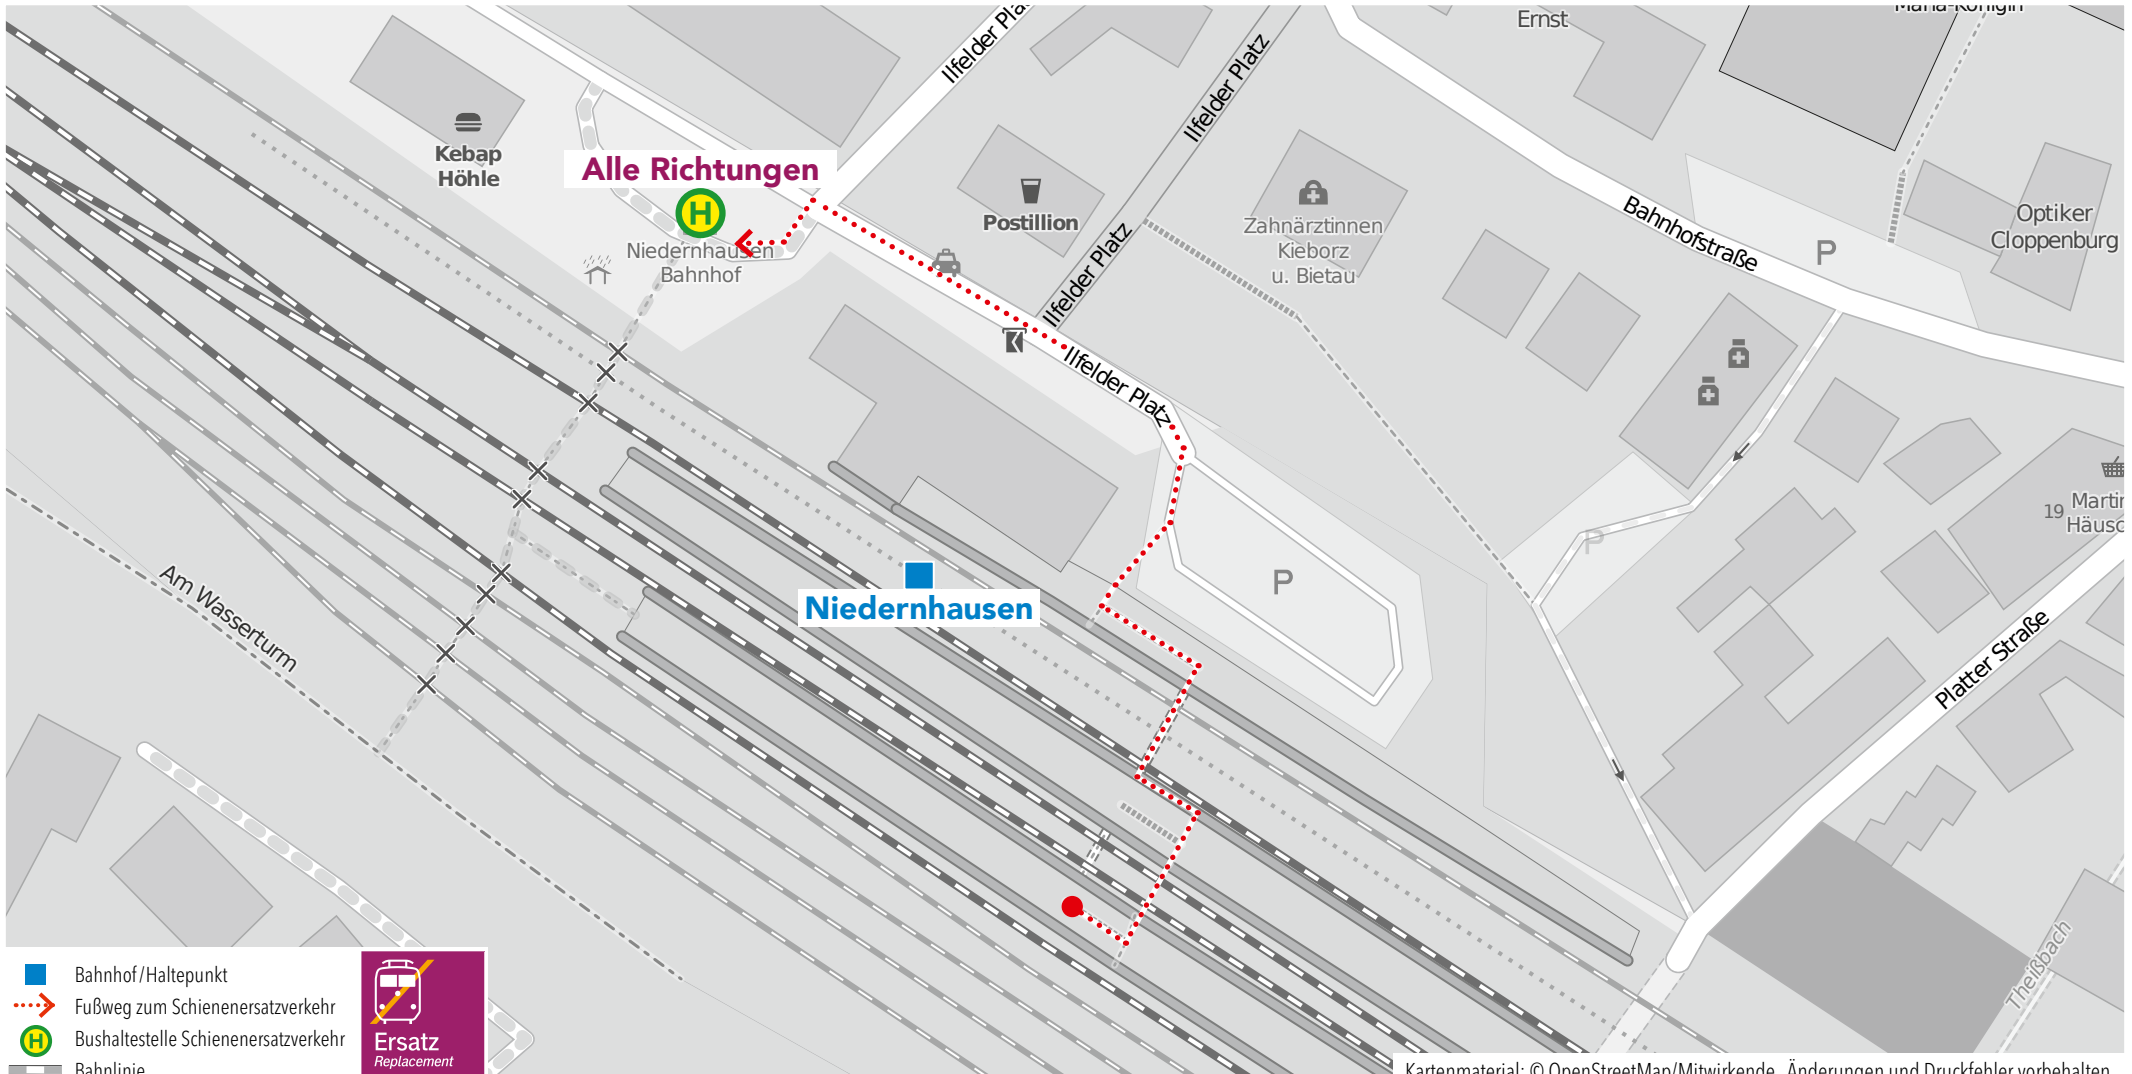

Wegeleitung zum Schienenersatzverkehr „Bushaltestelle Niedernhausen Bahnhof“

Wegeleitung zum Schienenersatzverkehr „Bushaltestelle Bahnhof“

Wegeleitung zum Schienenersatzverkehr „Bushaltestelle Am Wiesengang“

Wegeleitung zum Schienenersatzverkehr Haltestelle „Kreuzberger Ring“

Wegeleitung zum Schienenersatzverkehr „Bushaltestelle Wiesbaden Hbf Bussteig 6“

Kartenmaterial: © OpenStreetMap/Mitwirkende. Änderungen und Druckfehler vorbehalten.