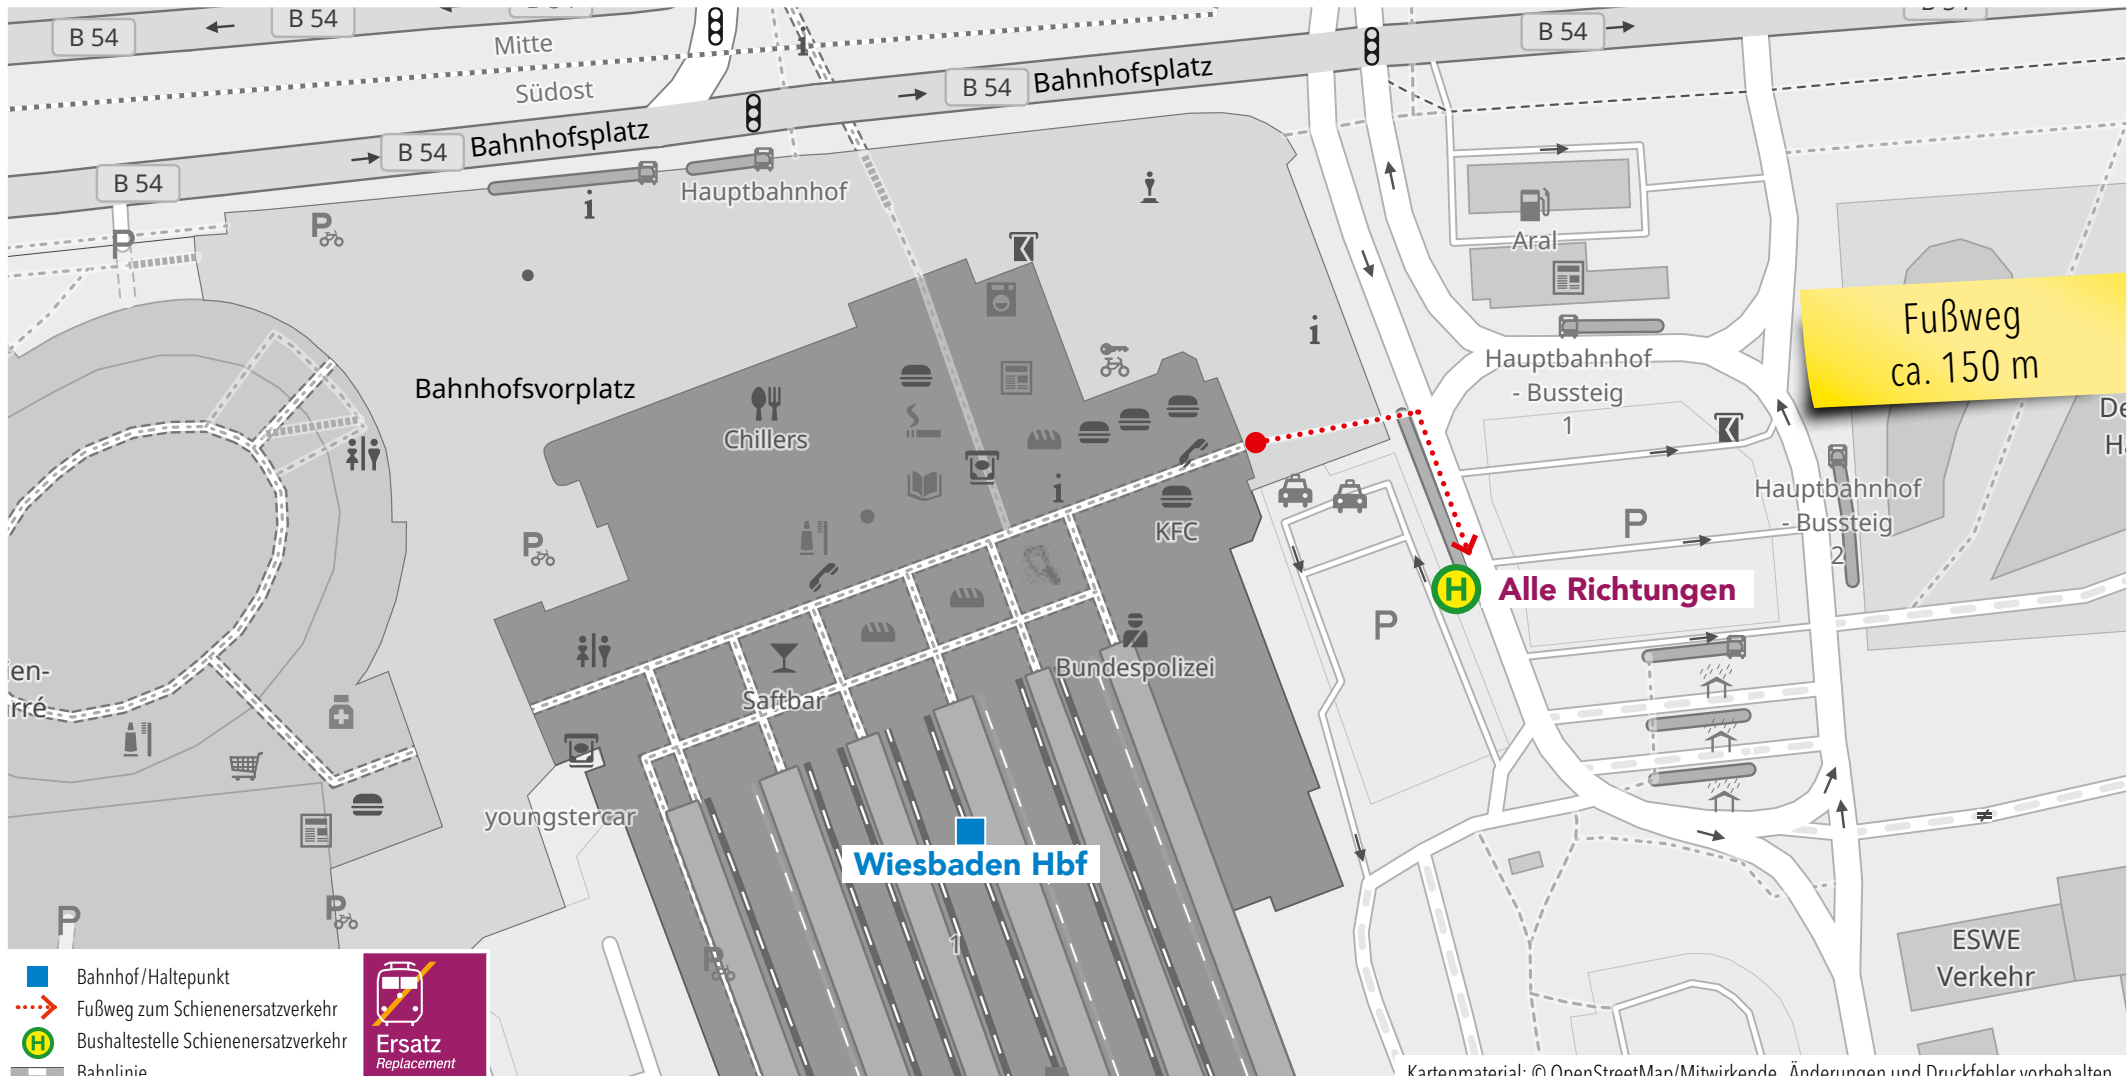

Wegeleitung zum Schienenersatzverkehr „Bushaltestelle Niedernhausen Bahnhof“

Wegeleitung zum Schienenersatzverkehr „Bushaltestelle Bahnhof“

Wegeleitung zum Schienenersatzverkehr „Bushaltestelle Am Wiesengang“

Wegeleitung zum Schienenersatzverkehr Haltestelle „Kreuzberger Ring“

Wegeleitung zum Schienenersatzverkehr „Bushaltestelle Wiesbaden Hbf Bussteig 6“

Kartenmaterial: © OpenStreetMap/Mitwirkende. Änderungen und Druckfehler vorbehalten.