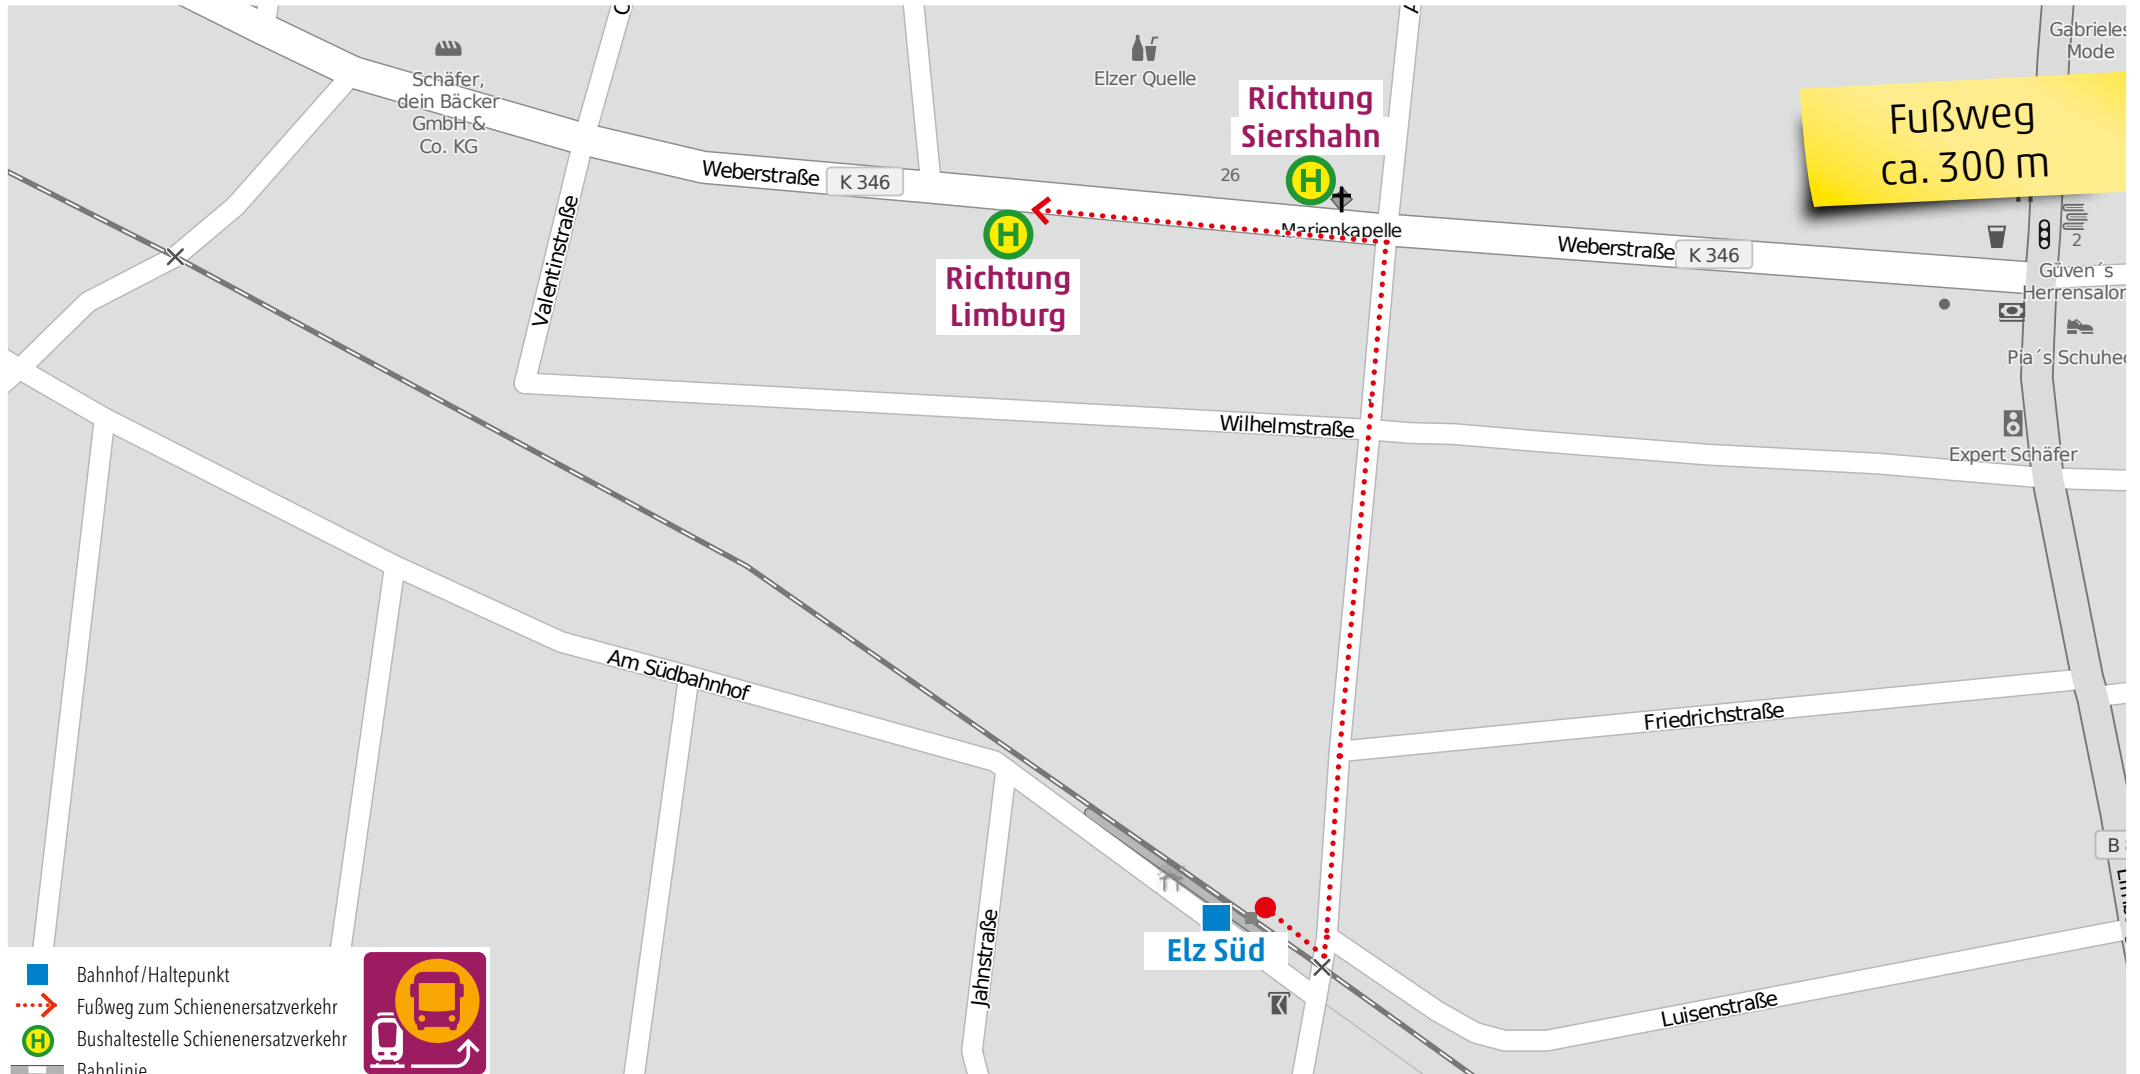

Wegeleitung zum Schienenersatzverkehr „Bushaltestelle Elz Weberstraße Ost“

Kundenservice:
HLB Hessenbahn GmbH, Am Bahnhof 4-12, 57072 Siegen
E-Mail: siegen@hnb-online.de, Telefon: 0800 3 973 973 (kostenfrei), www.dreilaenderbahn.de
Kartenmaterial: © OpenStreetMap/Mitwirkende. Änderungen und Druckfehler vorbehalten.