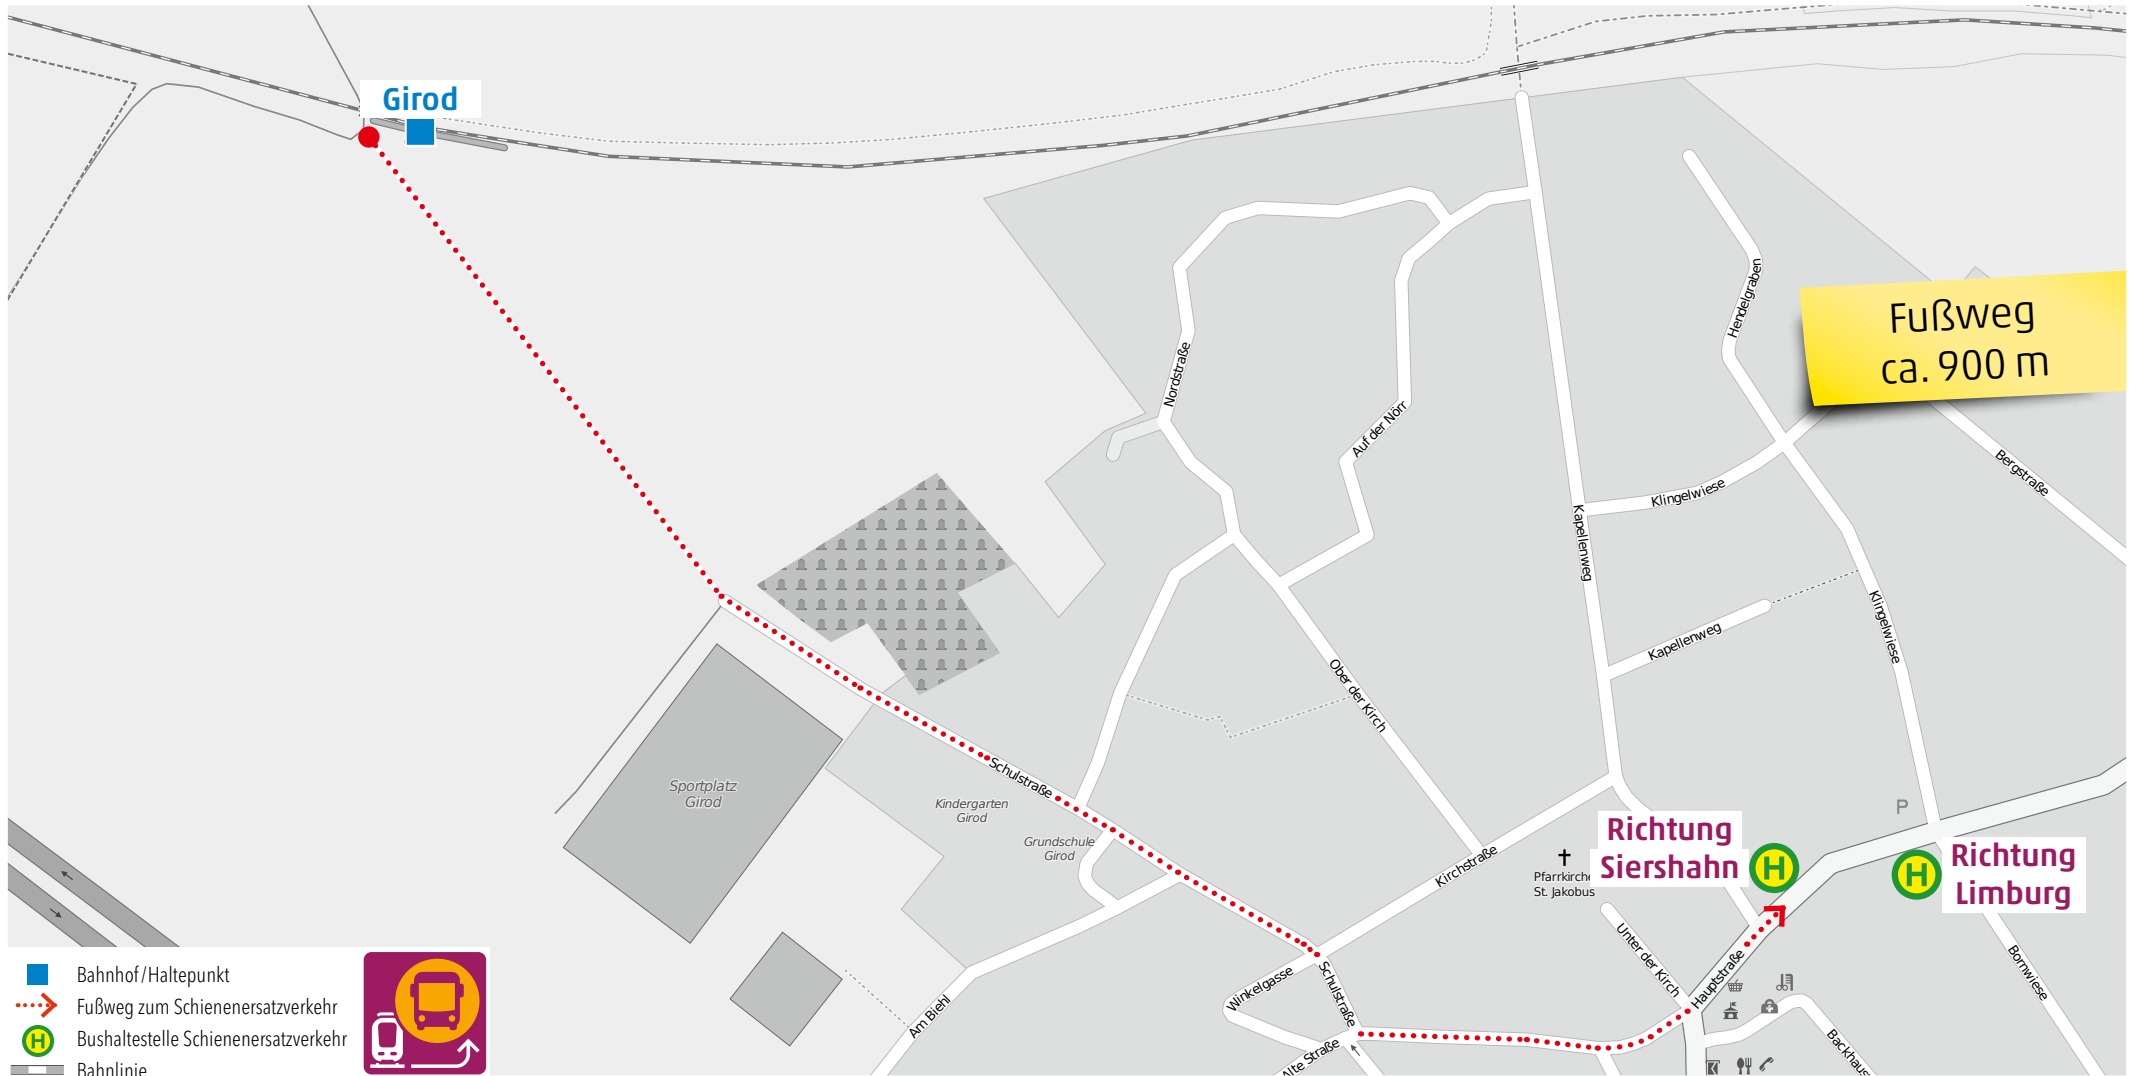

Wegeleitung zum Schienenersatzverkehr „Bushaltestelle Girod“

Kundenservice:
HLB Hessenbahn GmbH, Am Bahnhof 4-12, 57072 Siegen
E-Mail: siegen@hbl-online.de, Telefon: 0800 3 973 973 (kostenfrei), www.dreilaenderbahn.de
Kartenmaterial: © OpenStreetMap/Mitwirkende. Änderungen und Druckfehler vorbehalten.