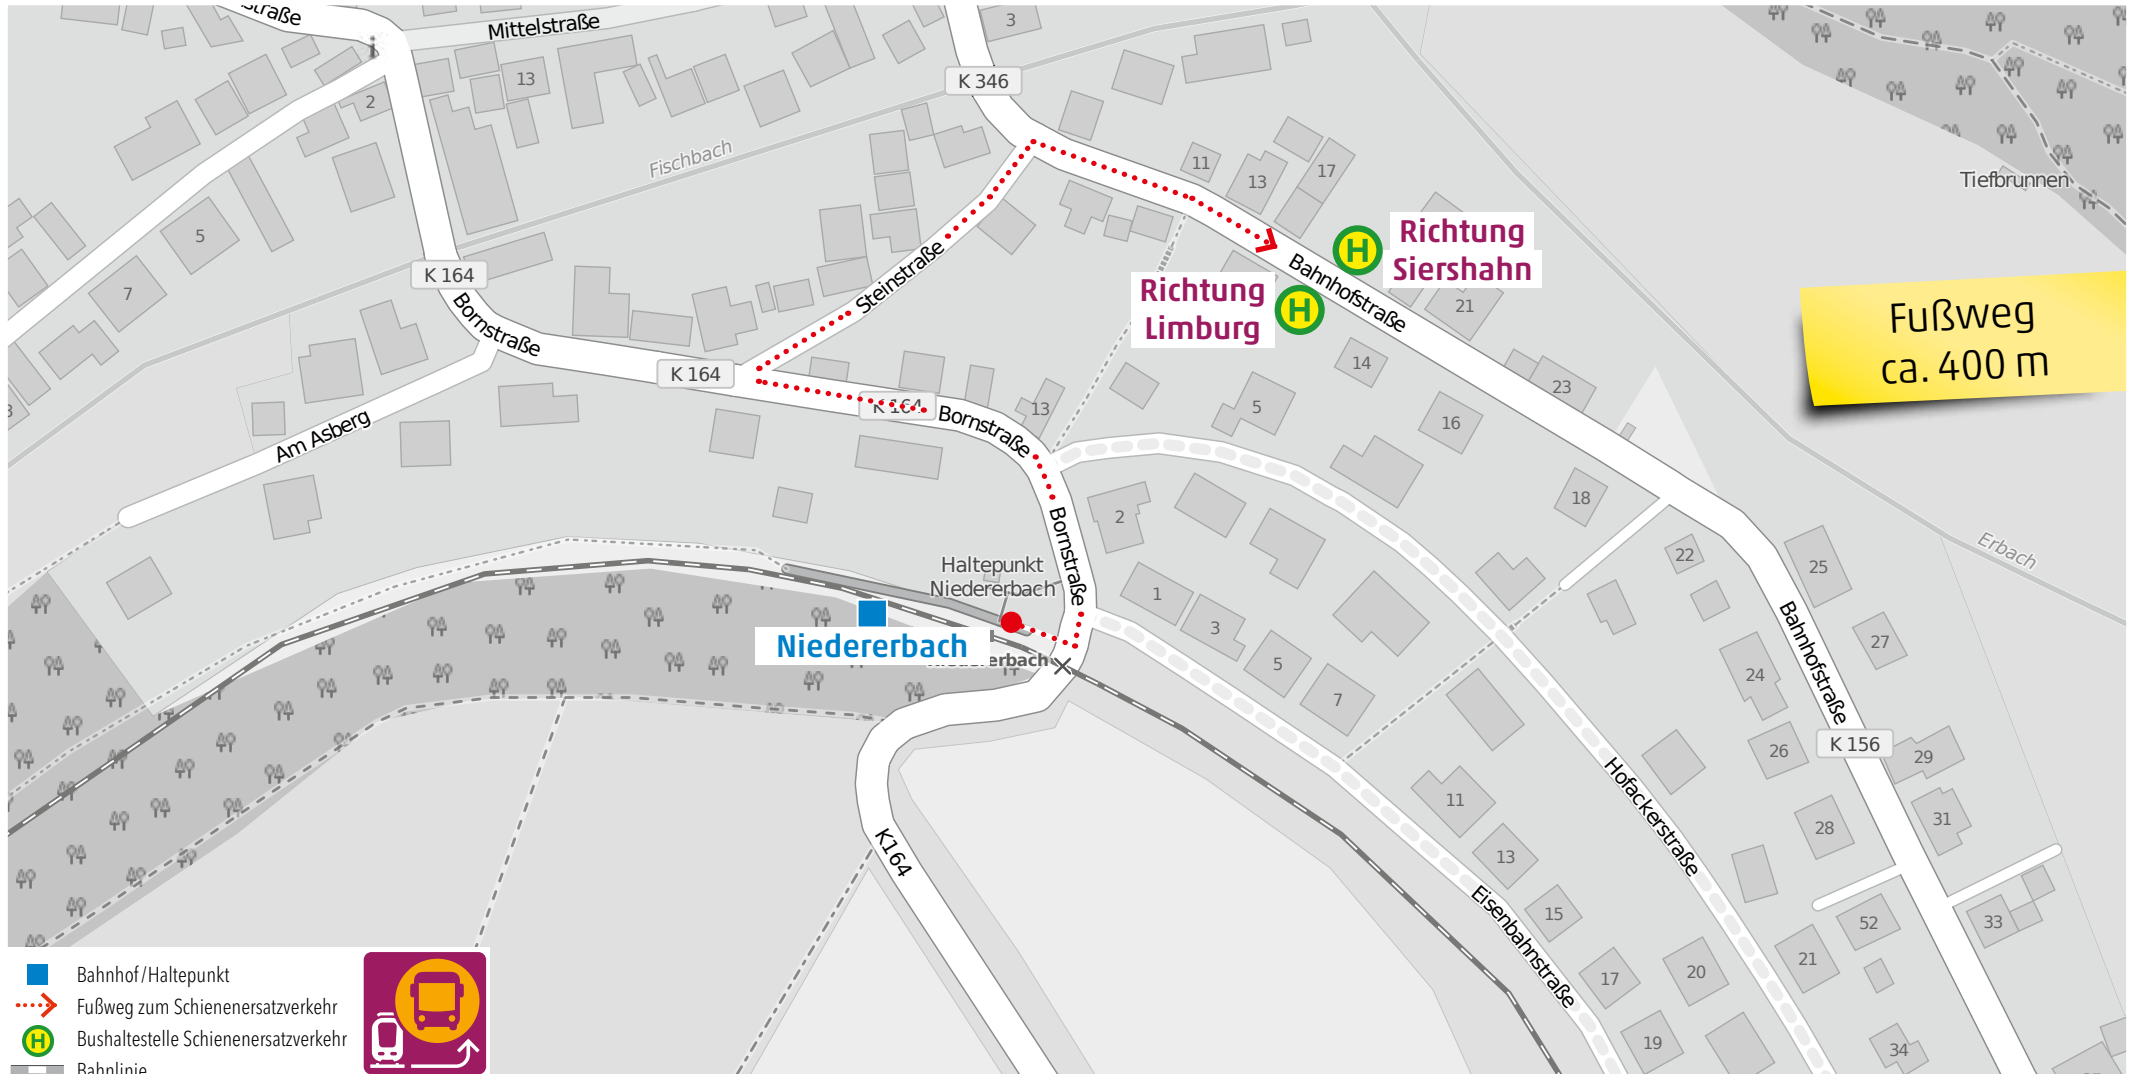

Wegeleitung zum Schienenersatzverkehr „Bushaltestelle Niedererbach“

Kundenservice:
HLB Hessenbahn GmbH, Am Bahnhof 4-12, 57072 Siegen
E-Mail: siegen@hlb-online.de, Telefon: 0800 3 973 973 (kostenfrei), www.dreilaenderbahn.de
Kartenmaterial: © OpenStreetMap/Mitwirkende. Änderungen und Druckfehler vorbehalten.