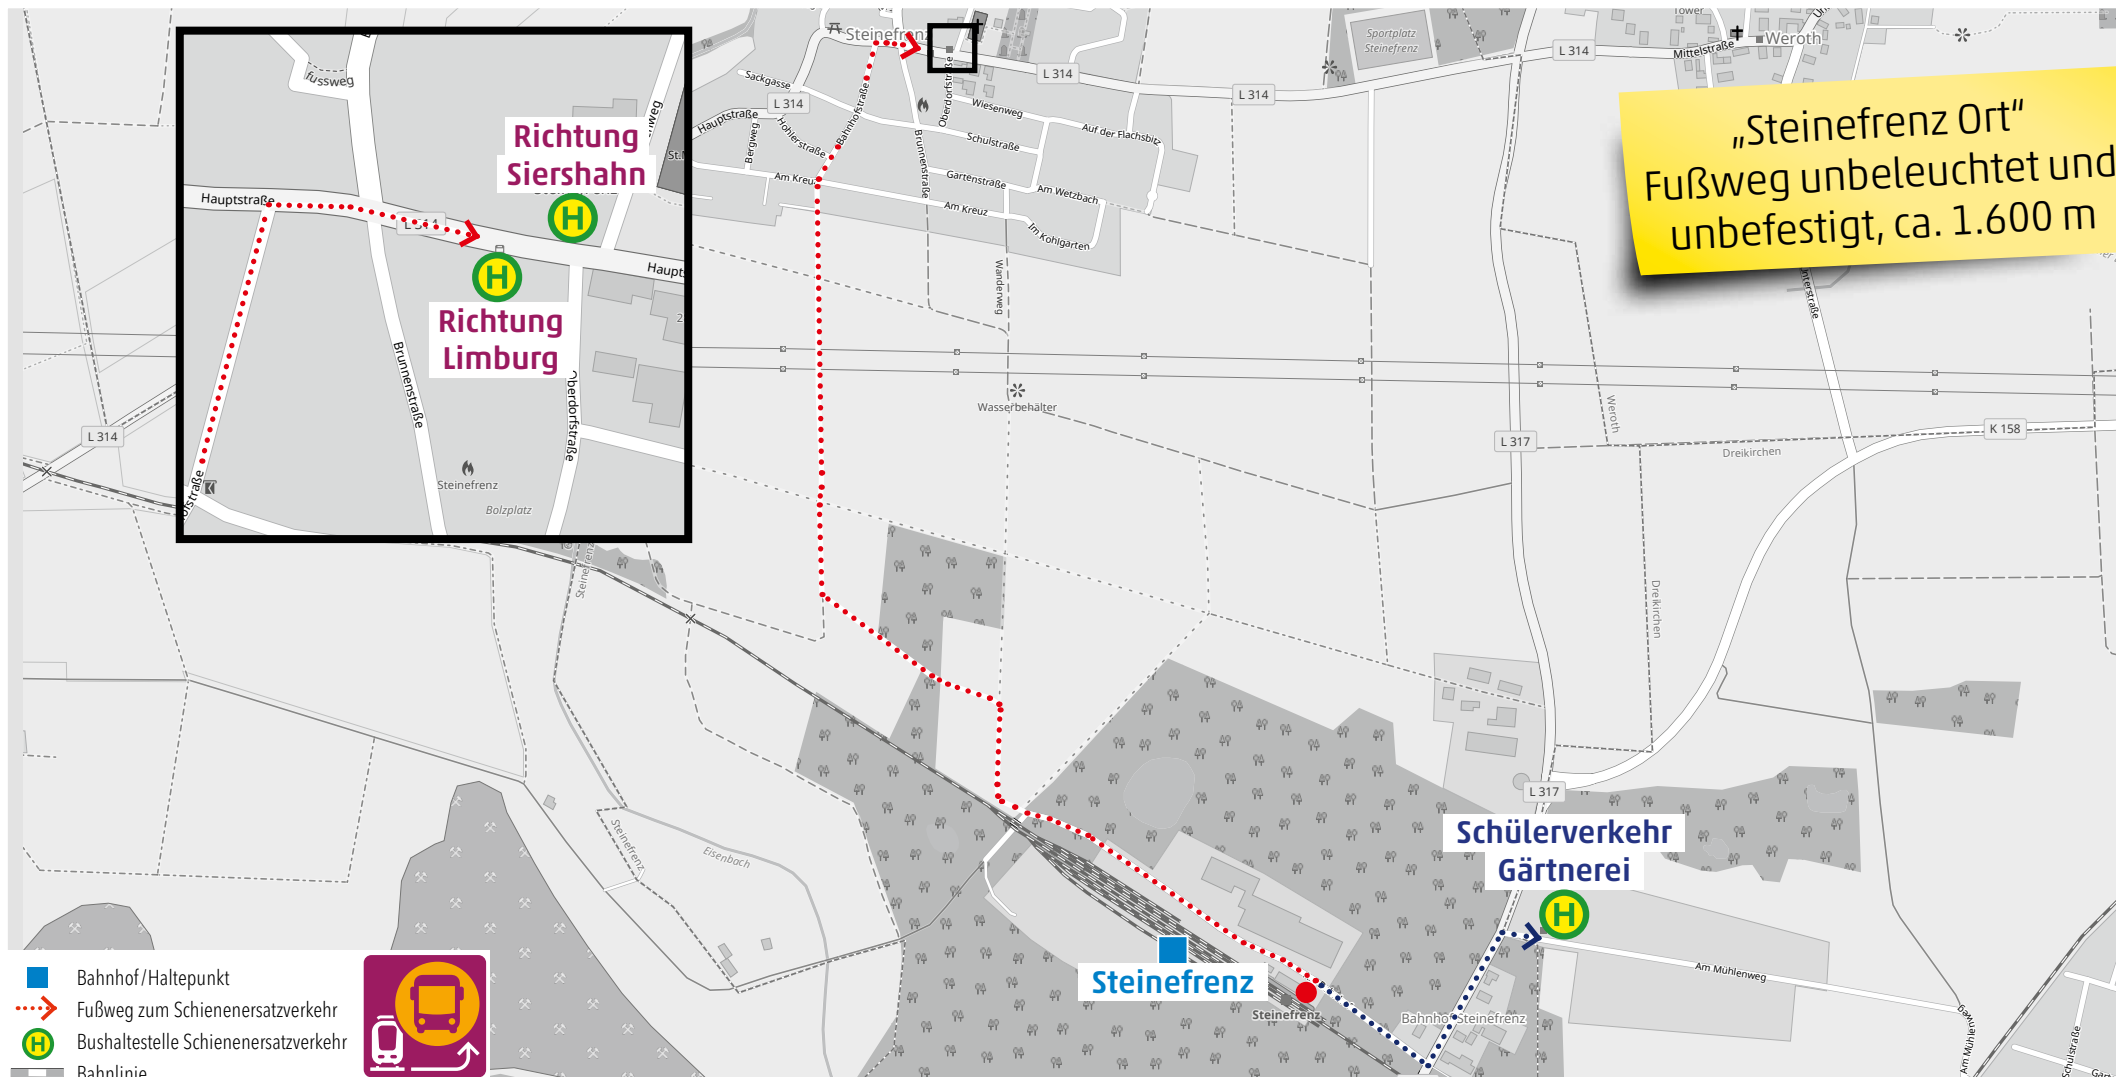

Wegeleitung zum Schienenersatzverkehr „Bushaltestelle Steinefrenz Ort“ und vereinzelter Schülerverkehr „Steinefrenz Gärtnerei“

Kundenservice:
HLB Hessenbahn GmbH, Am Bahnhof 4-12, 57072 Siegen
E-Mail: siegen@hlb-online.de, Telefon: 0800 3 973 973 (kostenfrei), www.dreilaenderbahn.de
Kartenmaterial: © OpenStreetMap/Mitwirkende. Änderungen und Druckfehler vorbehalten.