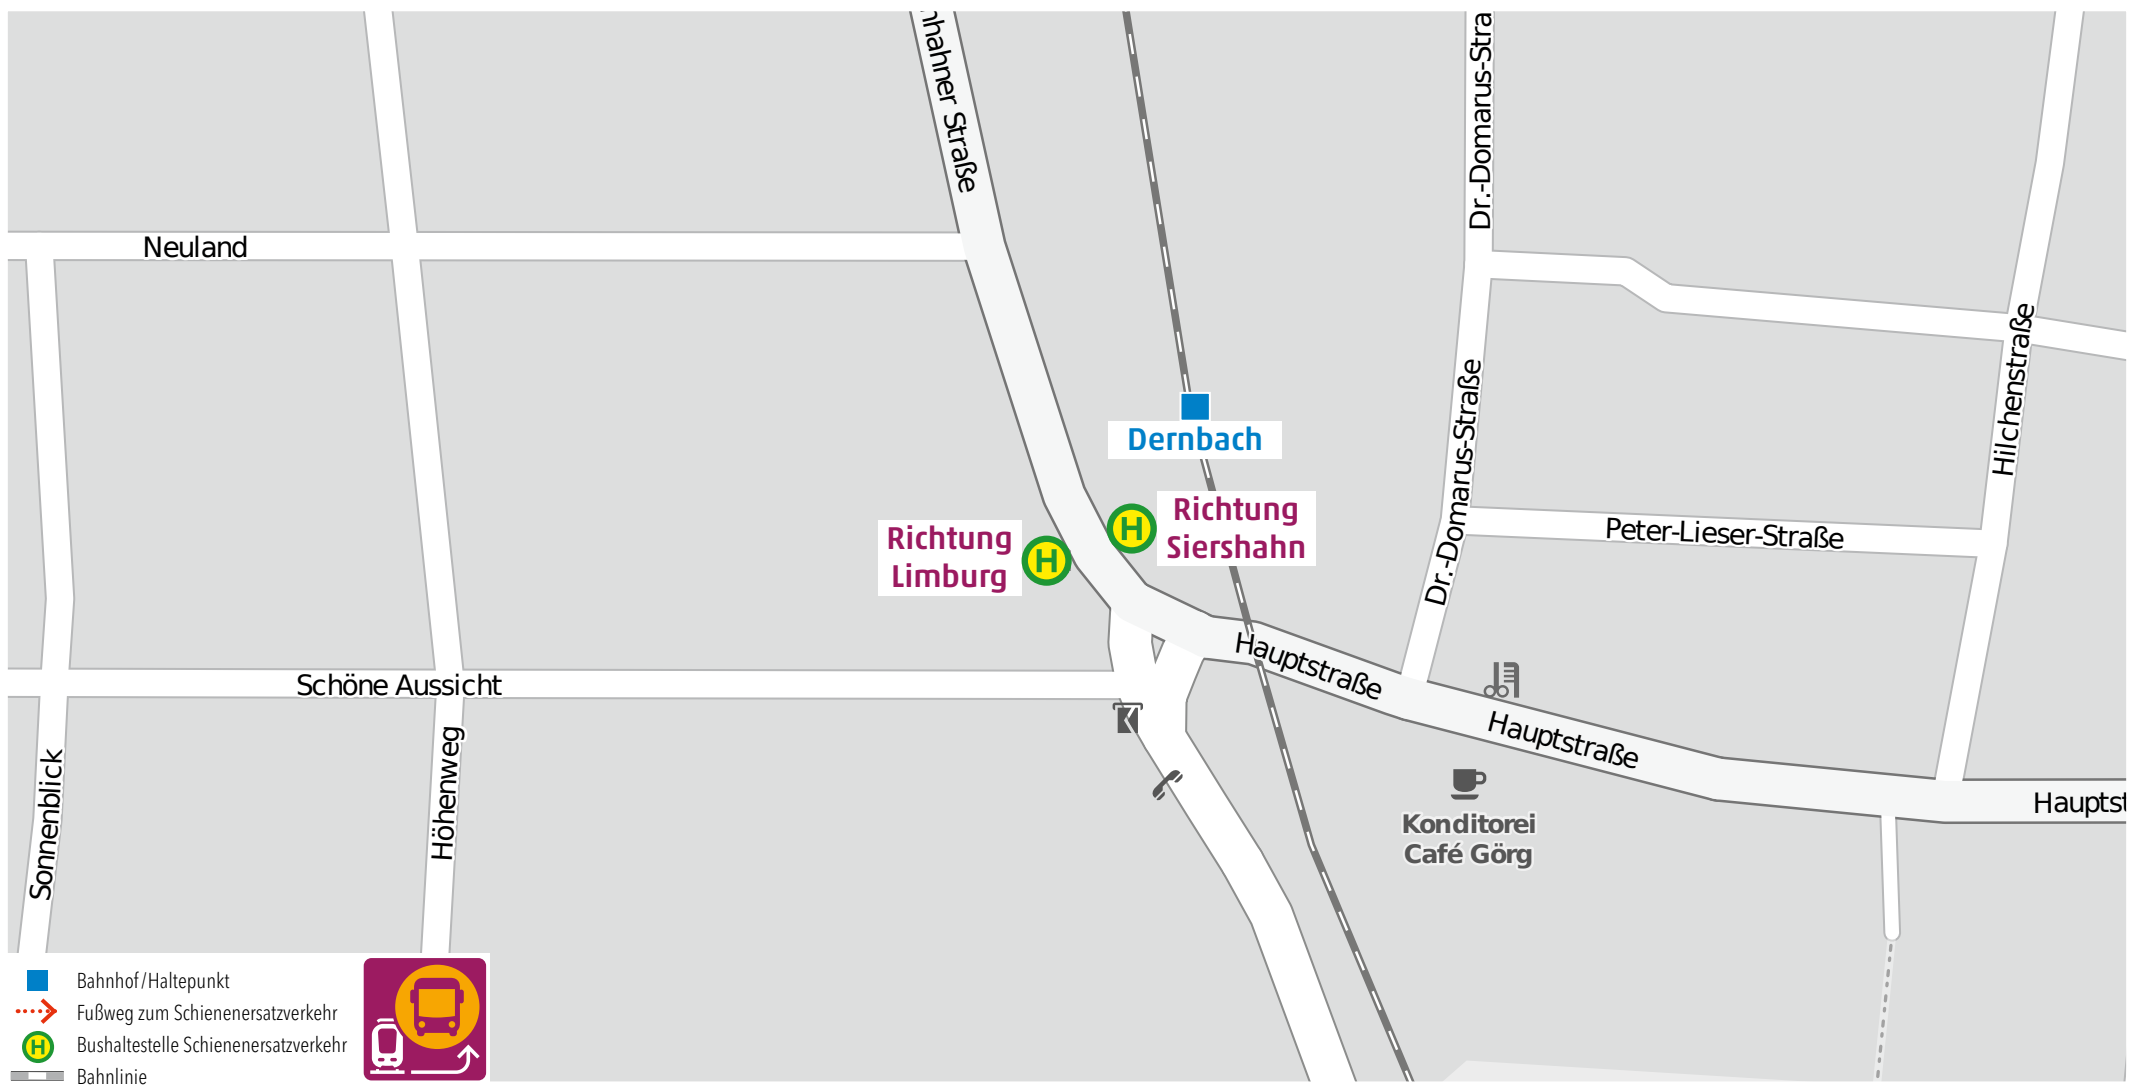

Wegeleitung zum Schienenersatzverkehr

Kundenservice:
HLB Hessenbahn GmbH, Am Bahnhof 4-12, 57072 Siegen
E-Mail: siegen@hlb-online.de, Telefon: 0800 3 973 973 (kostenfrei), www.dreilaenderbahn.de
Kartenmaterial: © OpenStreetMap/Mitwirkende. Änderungen und Druckfehler vorbehalten.