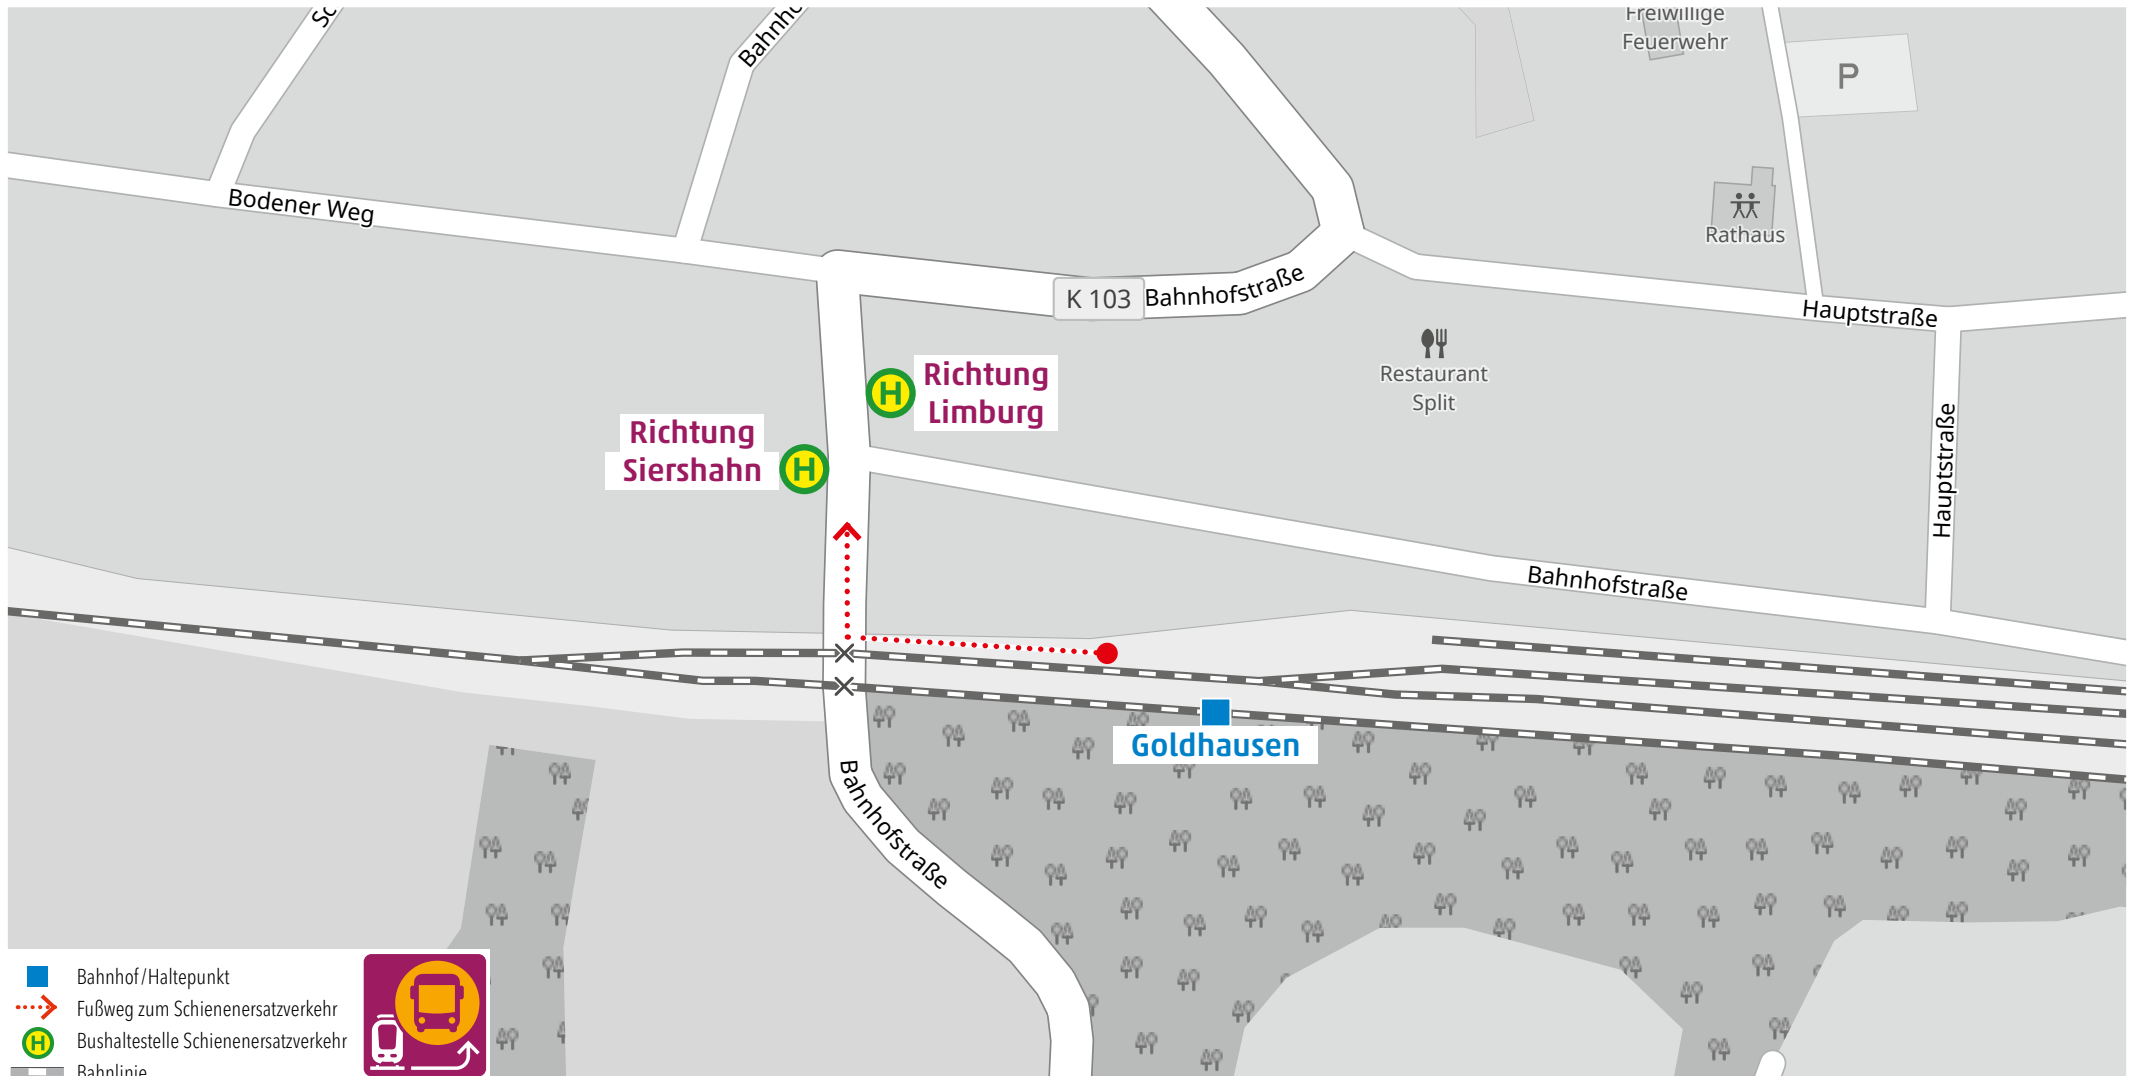

Wegeleitung zum Schienenersatzverkehr „Bushaltestelle Goldhausen Bahnhof“

- Bahnhof/Haltepunkt
- Fußweg zum Schienenersatzverkehr
- Bushaltestelle Schienenersatzverkehr
- Bahnlinie

Kundenservice:
HLB Hessenbahn GmbH, Am Bahnhof 4-12, 57072 Siegen
E-Mail: siegen@hlb-online.de, Telefon: 0800 3 973 973 (kostenfrei), www.dreilaenderbahn.de
Kartenmaterial: © OpenStreetMap/Mitwirkende. Änderungen und Druckfehler vorbehalten.