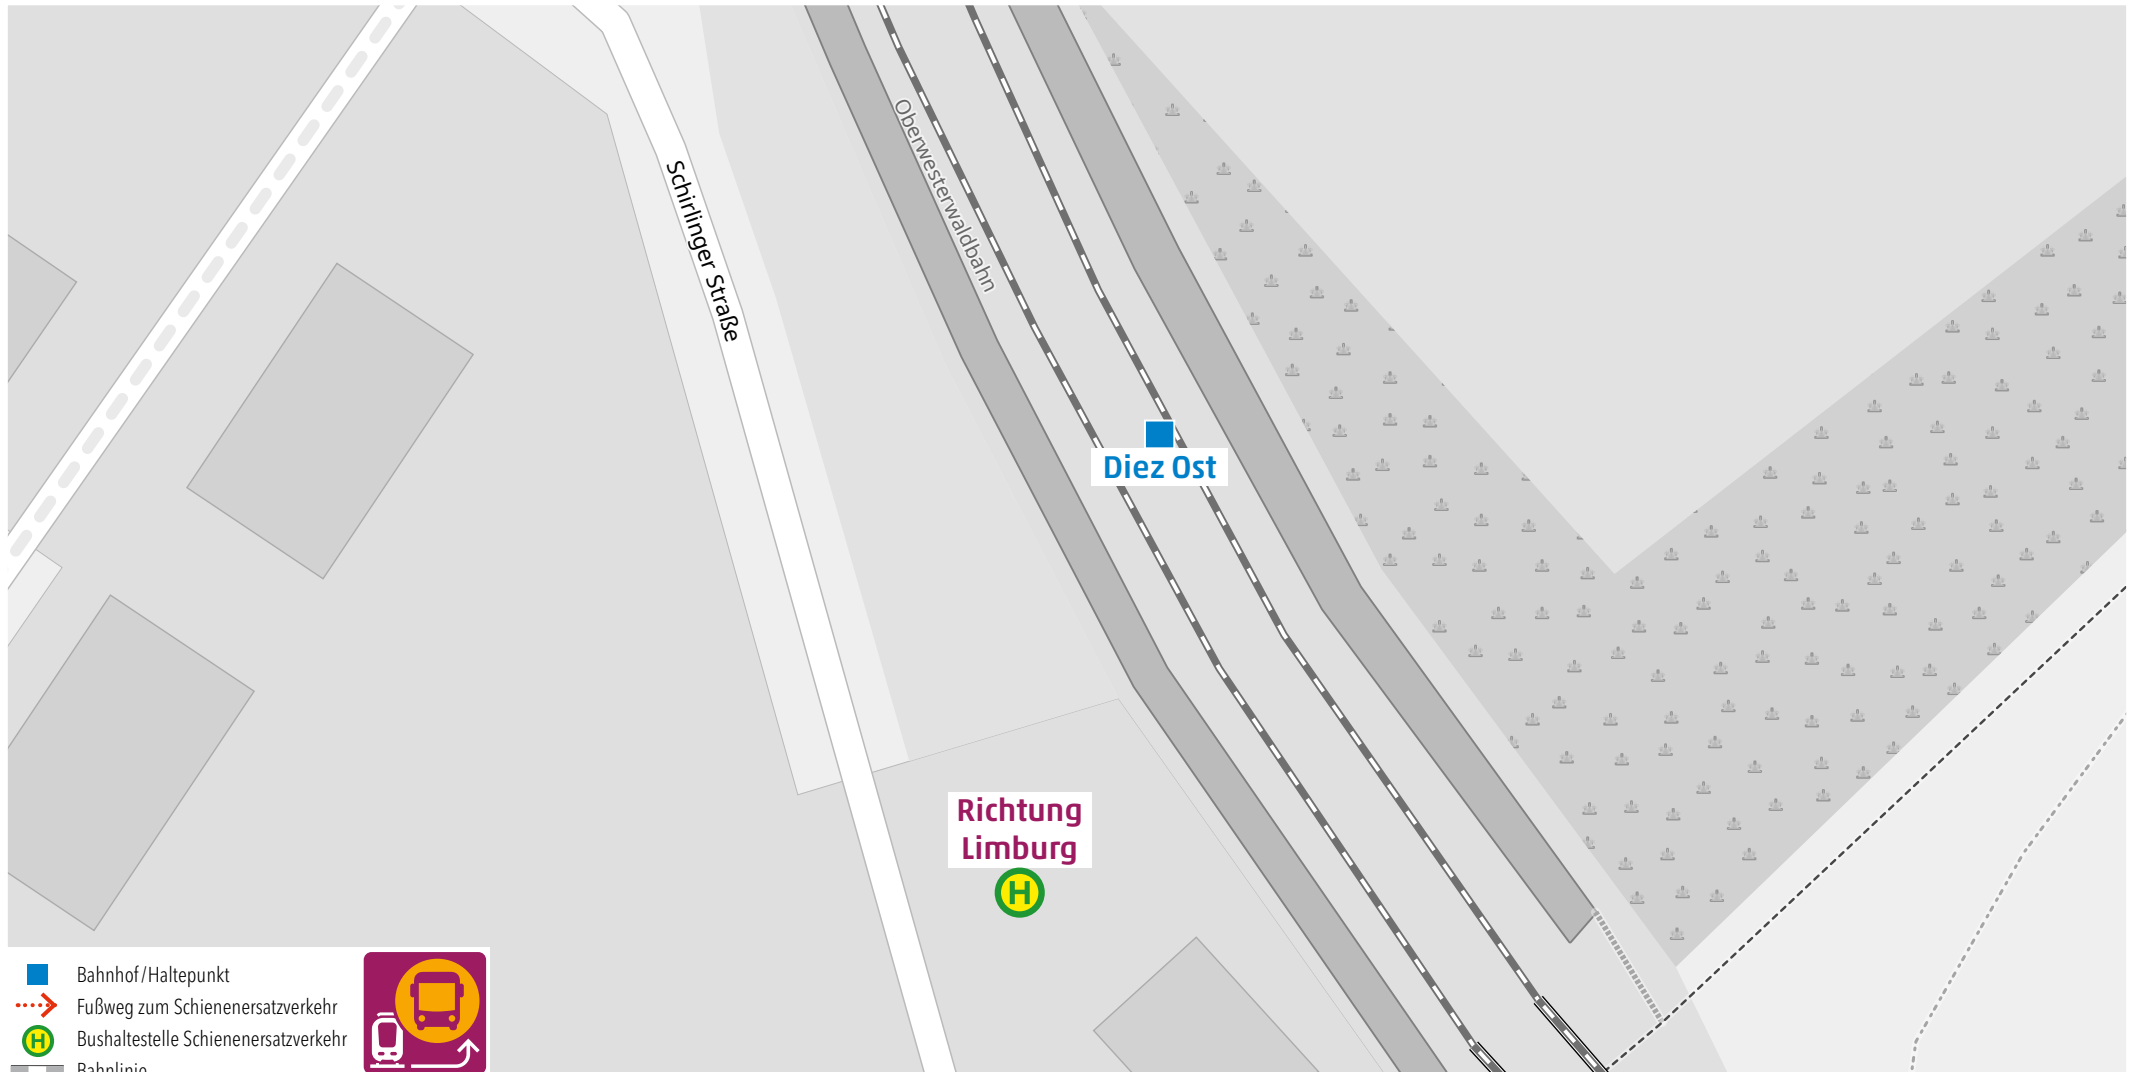

## Wegeleitung zum Schienenersatzverkehr „Bushaltestelle Siershahn Bahnhof“

## Wegeleitung zum Schienenersatzverkehr „Bushaltestelle Staffel Ost“

# RB 29 Station Limburg(Lahn)