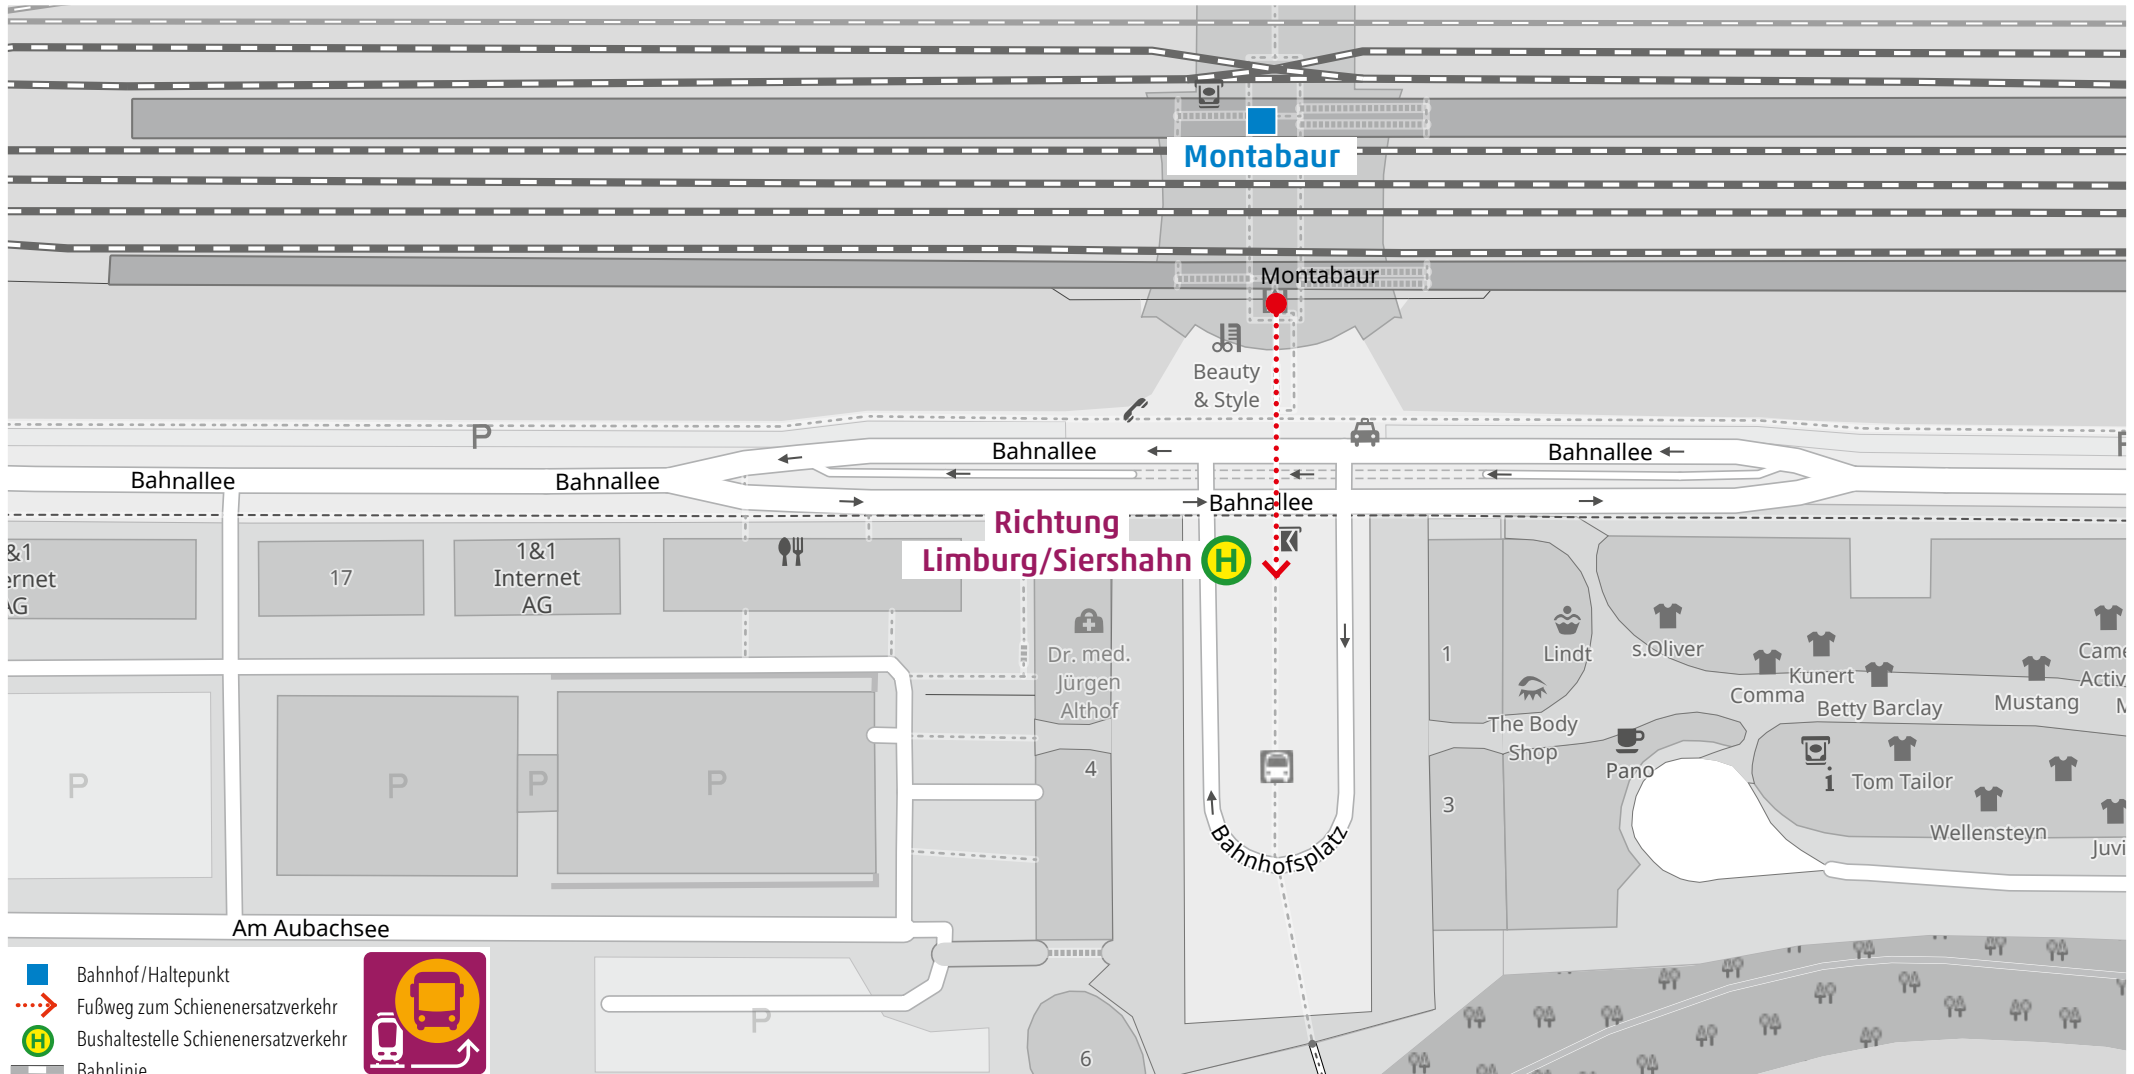

## Wegeleitung zum Schienenersatzverkehr „Bushaltestelle Siershahn Bahnhof“

## Wegeleitung zum Schienenersatzverkehr „Bushaltestelle Wirges Union“

**Kundenservice:**  
HLB Hessenbahn GmbH, Am Bahnhof 4-12, 57072 Siegen  
E-Mail: [siegen@hnb-online.de](mailto:siegen@hnb-online.de), Telefon: 0800 3 973 973 (kostenfrei), [www.dreilaenderbahn.de](http://www.dreilaenderbahn.de)  
Kartenmaterial: © OpenStreetMap/Mitwirkende. Änderungen und Druckfehler vorbehalten.

**Wegeleitung zum Schienenersatzverkehr „Bushaltestelle ICE-Bahnhof Montabaur, Bussteig 6“**

**Kundenservice:**  
 HLB Hessenbahn GmbH, Am Bahnhof 4-12, 57072 Siegen  
 E-Mail: [siegen@hlb-online.de](mailto:siegen@hlb-online.de), Telefon: 0800 3 973 973 (kostenfrei), [www.dreilaenderbahn.de](http://www.dreilaenderbahn.de)  
 Kartenmaterial: © OpenStreetMap/Mitwirkende. Änderungen und Druckfehler vorbehalten.

# RB 29 Station Limburg(Lahn)