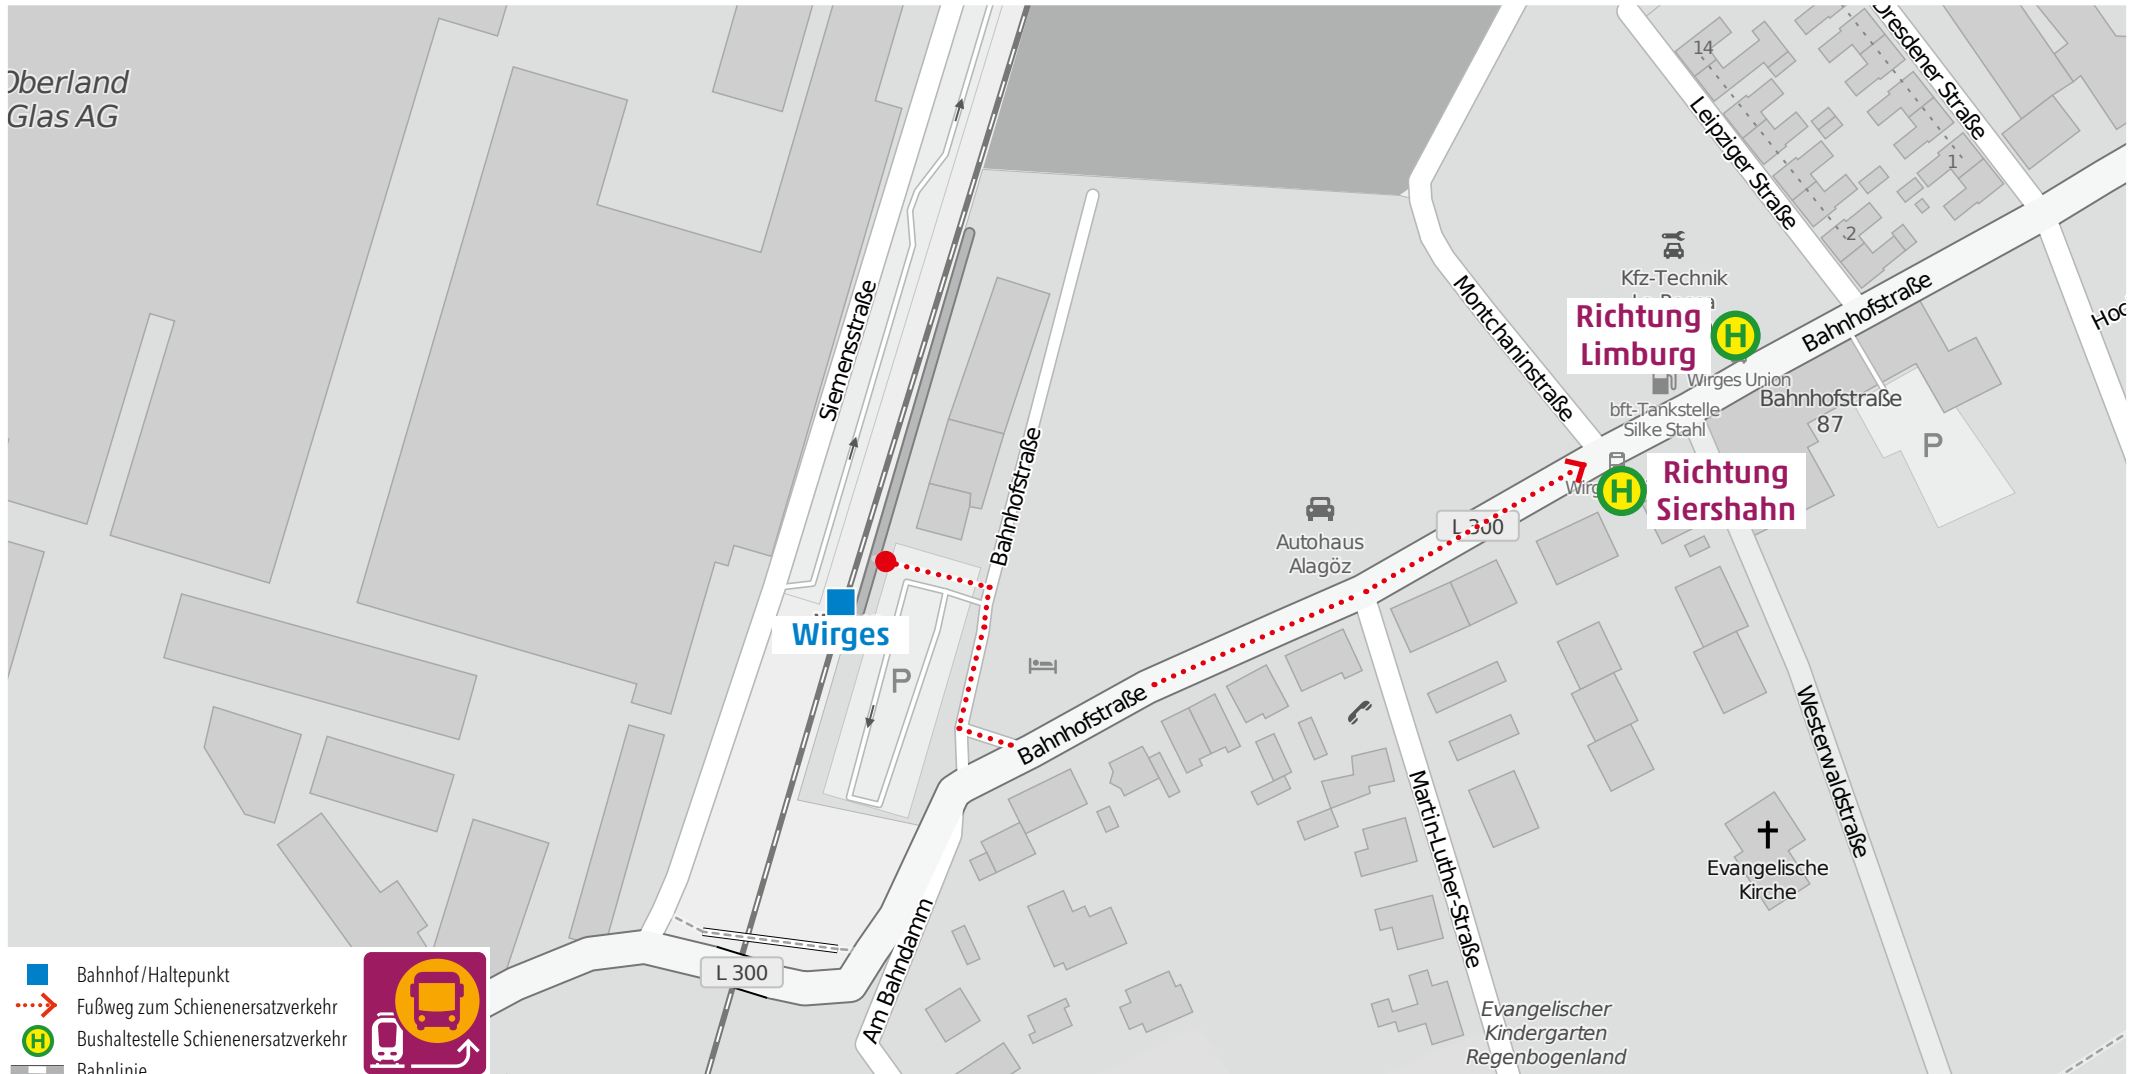

## Wegeleitung zum Schienenersatzverkehr „Bushaltestelle Siershahn Bahnhof“

## Wegeleitung zum Schienenersatzverkehr „Bushaltestelle Wirges Union“

**Kundenservice:**  
HLB Hessenbahn GmbH, Am Bahnhof 4-12, 57072 Siegen  
E-Mail: [siegen@hnb-online.de](mailto:siegen@hnb-online.de), Telefon: 0800 3 973 973 (kostenfrei), [www.dreilaenderbahn.de](http://www.dreilaenderbahn.de)  
Kartenmaterial: © OpenStreetMap/Mitwirkende. Änderungen und Druckfehler vorbehalten.

## Wegeleitung zum Schienenersatzverkehr „Bushaltestelle Staffel Ost“

# RB 29 Station Limburg(Lahn)