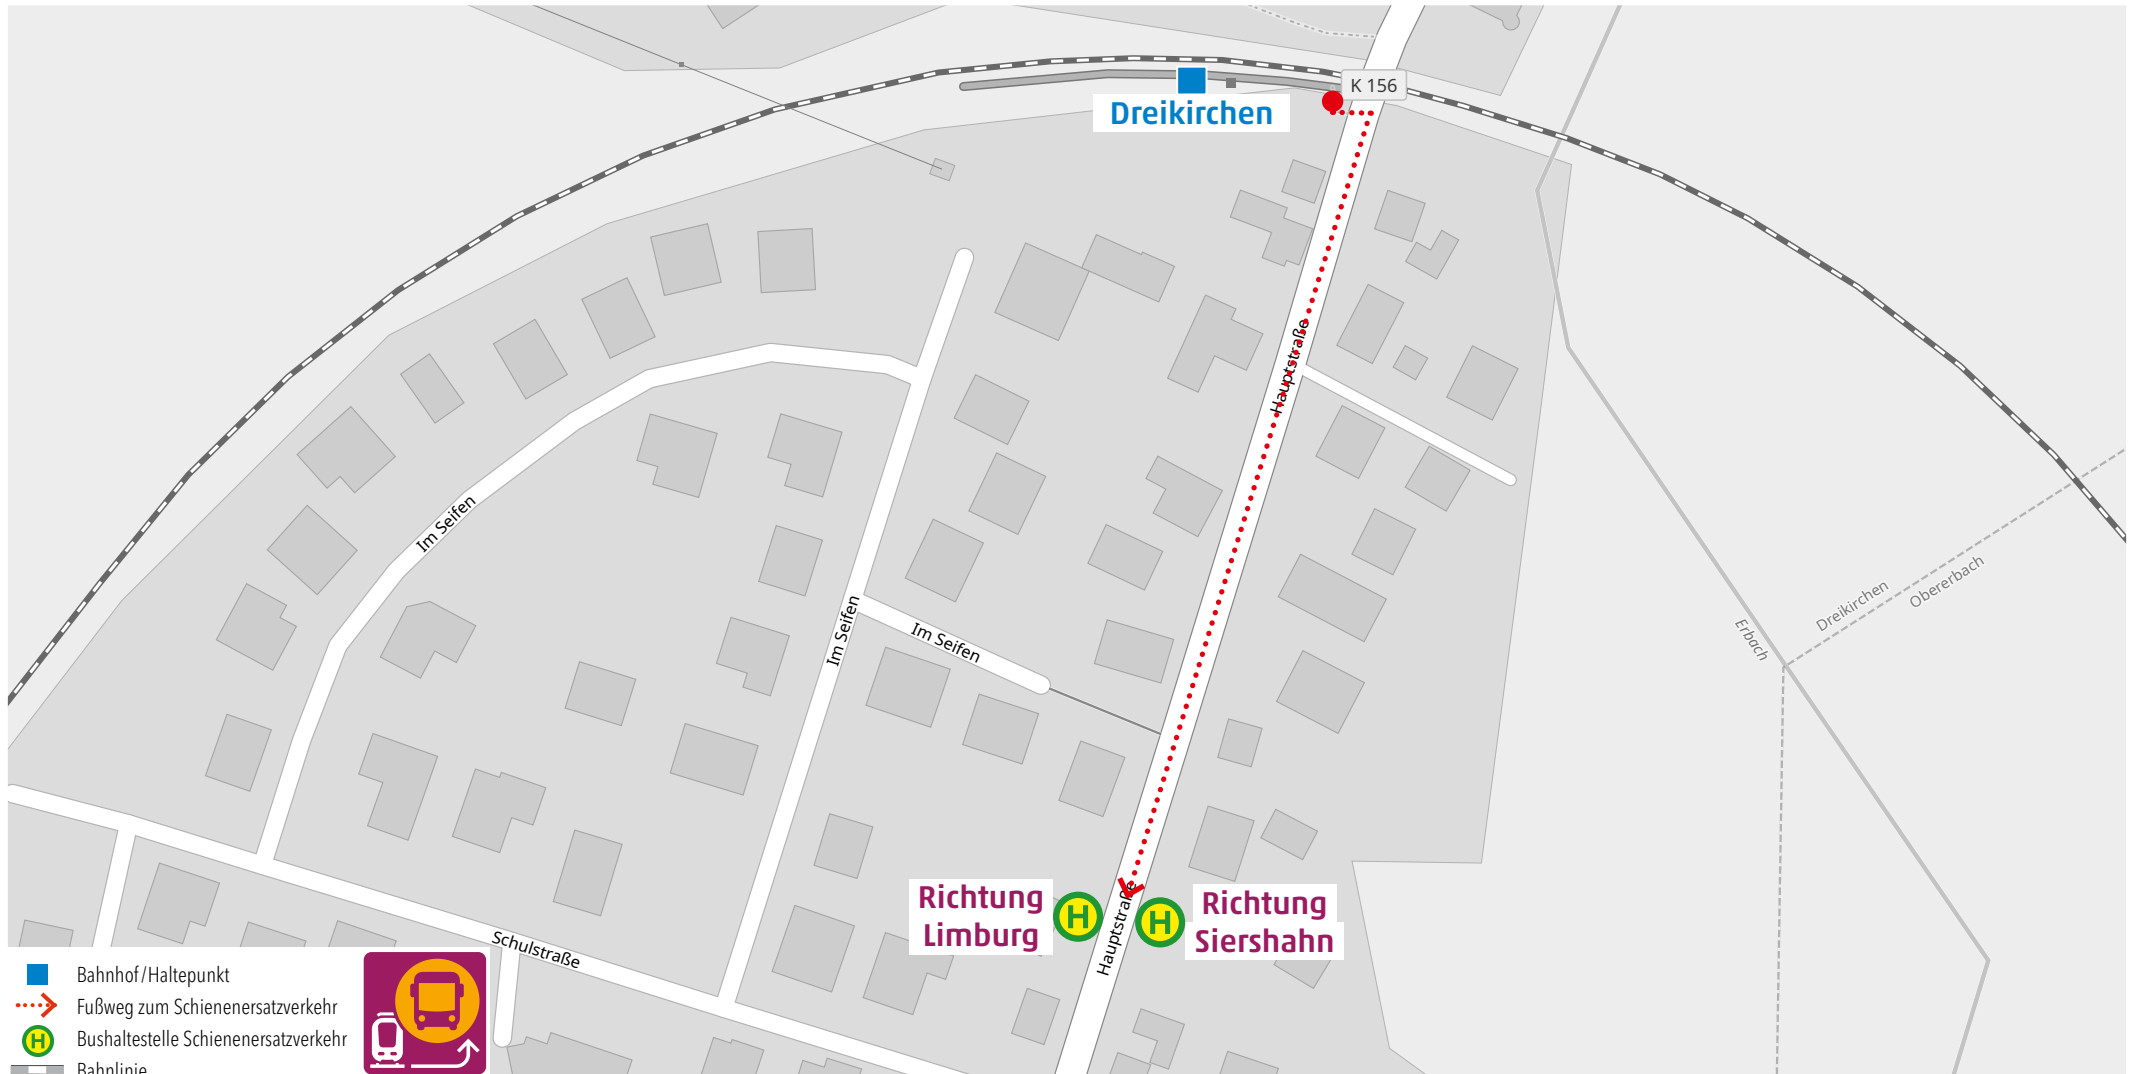

Wegeleitung zum Schienenersatzverkehr „Bushaltestelle Dreikirchen Hauptstraße“

Kundenservice:
HLB Hessenbahn GmbH, Am Bahnhof 4-12, 57072 Siegen
E-Mail: siegen@hlb-online.de, Telefon: 0800 3 973 973 (kostenfrei), www.dreilaenderbahn.de
Kartenmaterial: © OpenStreetMap/Mitwirkende. Änderungen und Druckfehler vorbehalten.