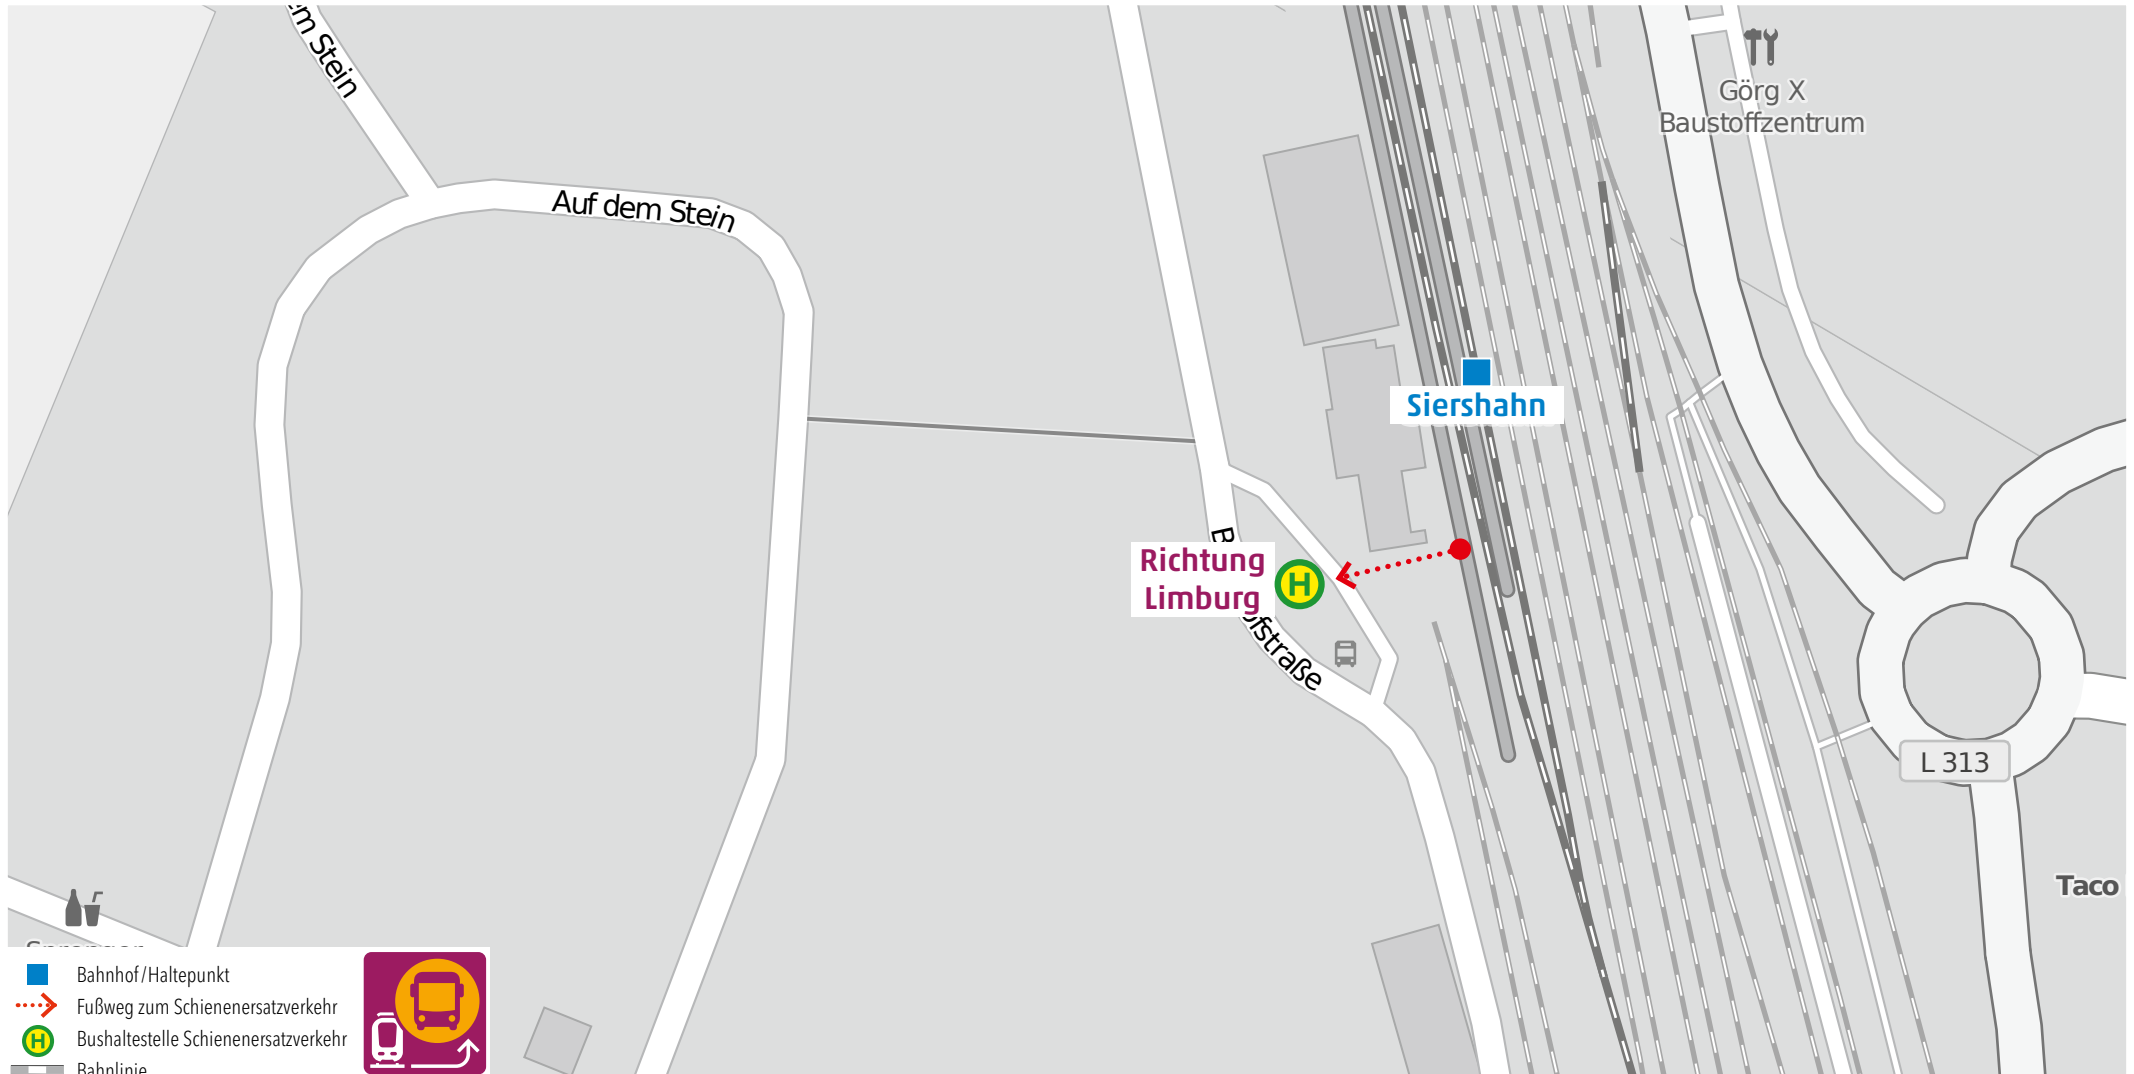

## Wegeleitung zum Schienenersatzverkehr „Bushaltestelle Siershahn Bahnhof“

## Wegeleitung zum Schienenersatzverkehr „Bushaltestelle Wirges Union“

**Kundenservice:**  
HLB Hessenbahn GmbH, Am Bahnhof 4-12, 57072 Siegen  
E-Mail: [siegen@hnb-online.de](mailto:siegen@hnb-online.de), Telefon: 0800 3 973 973 (kostenfrei), [www.dreilaenderbahn.de](http://www.dreilaenderbahn.de)  
Kartenmaterial: © OpenStreetMap/Mitwirkende. Änderungen und Druckfehler vorbehalten.

# RB 29 Station Limburg(Lahn)