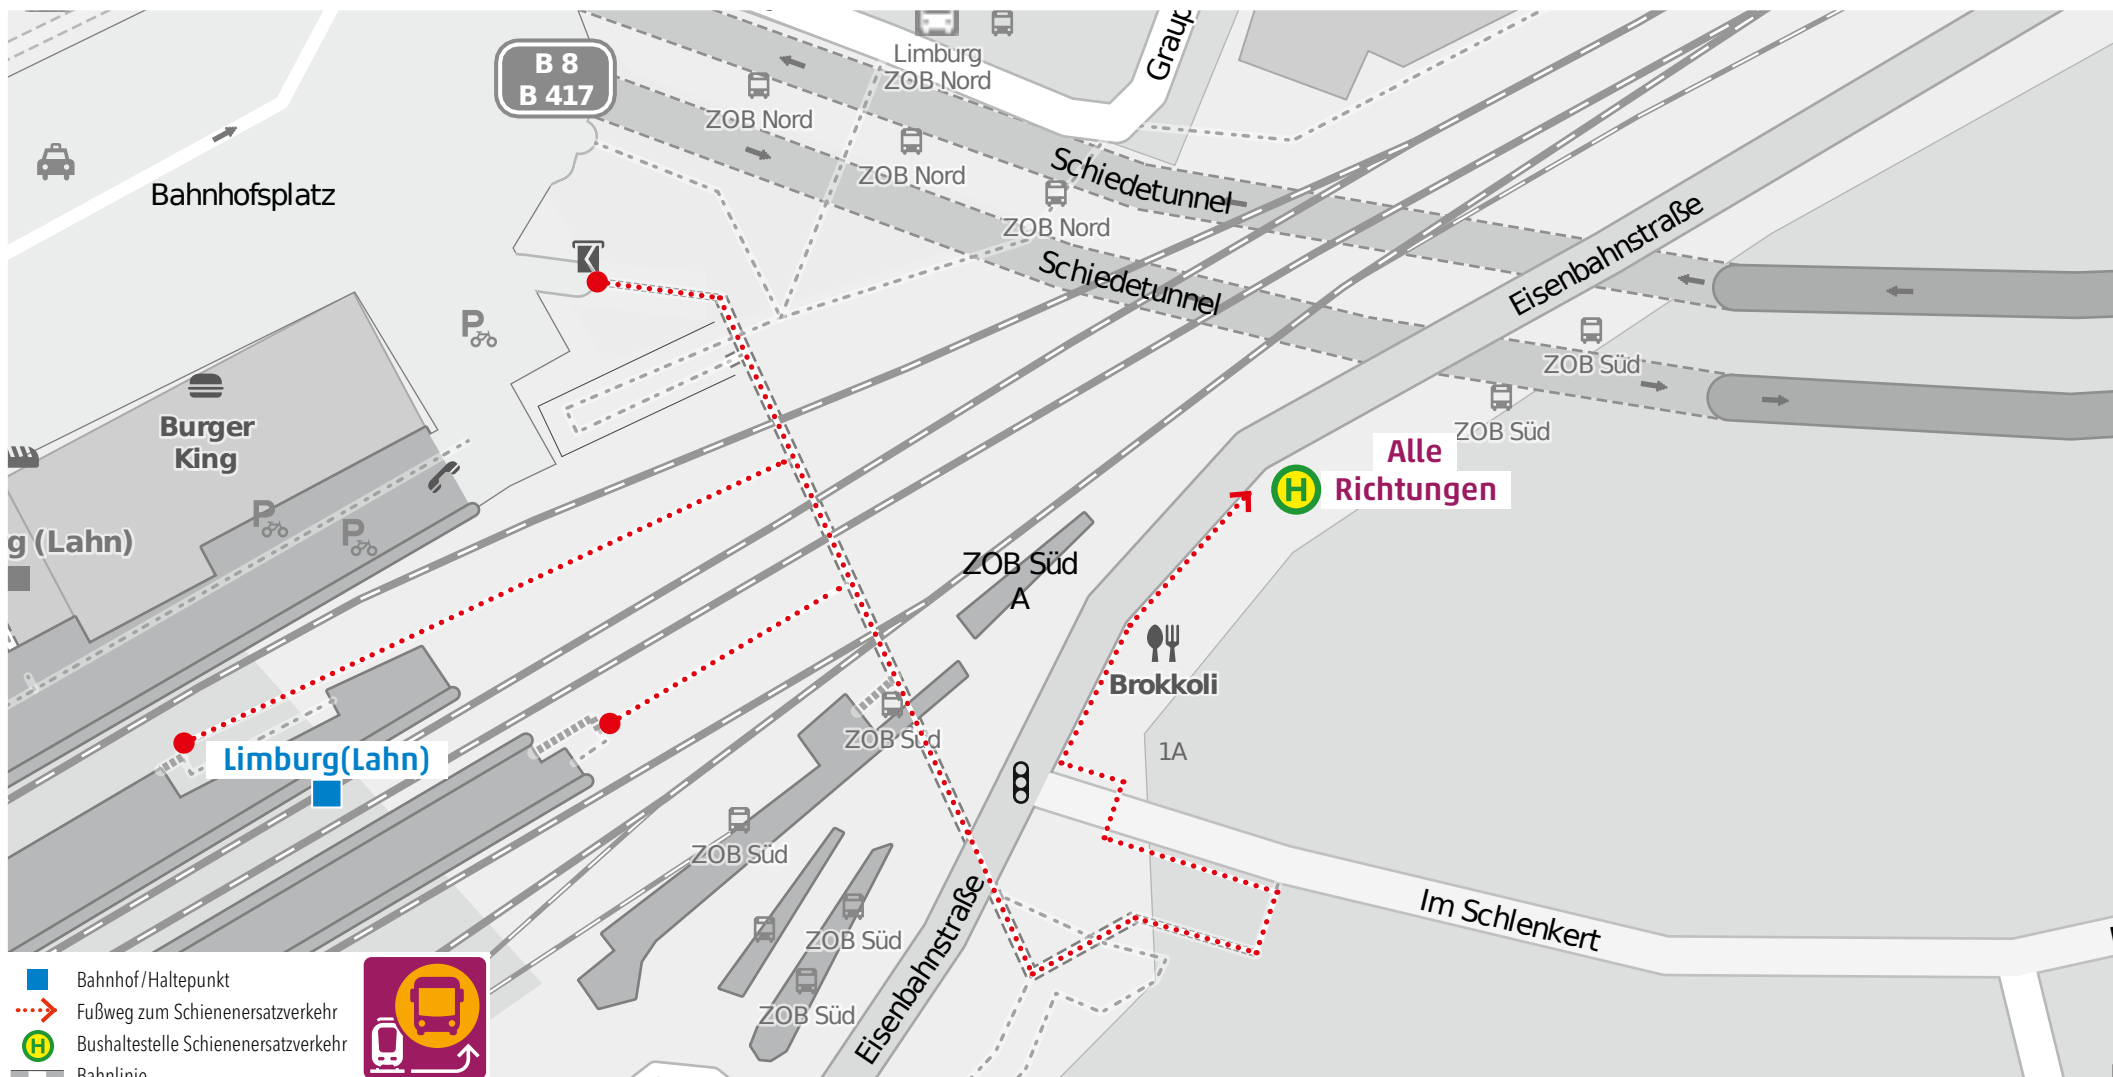

RB 29 Station Limburg(Lahn)

Wegeleitung zum Schienenersatzverkehr „Bushaltestelle Schienenersatzverkehr Eisenbahnstr.“

Kundenservice:
HLB Hessenbahn GmbH, Am Bahnhof 4-12, 57072 Siegen
E-Mail: siegen@hbl-online.de, Telefon: 0800 3 973 973 (kostenfrei), www.dreilaenderbahn.de
Kartenmaterial: © OpenStreetMap/Mitwirkende. Änderungen und Druckfehler vorbehalten.