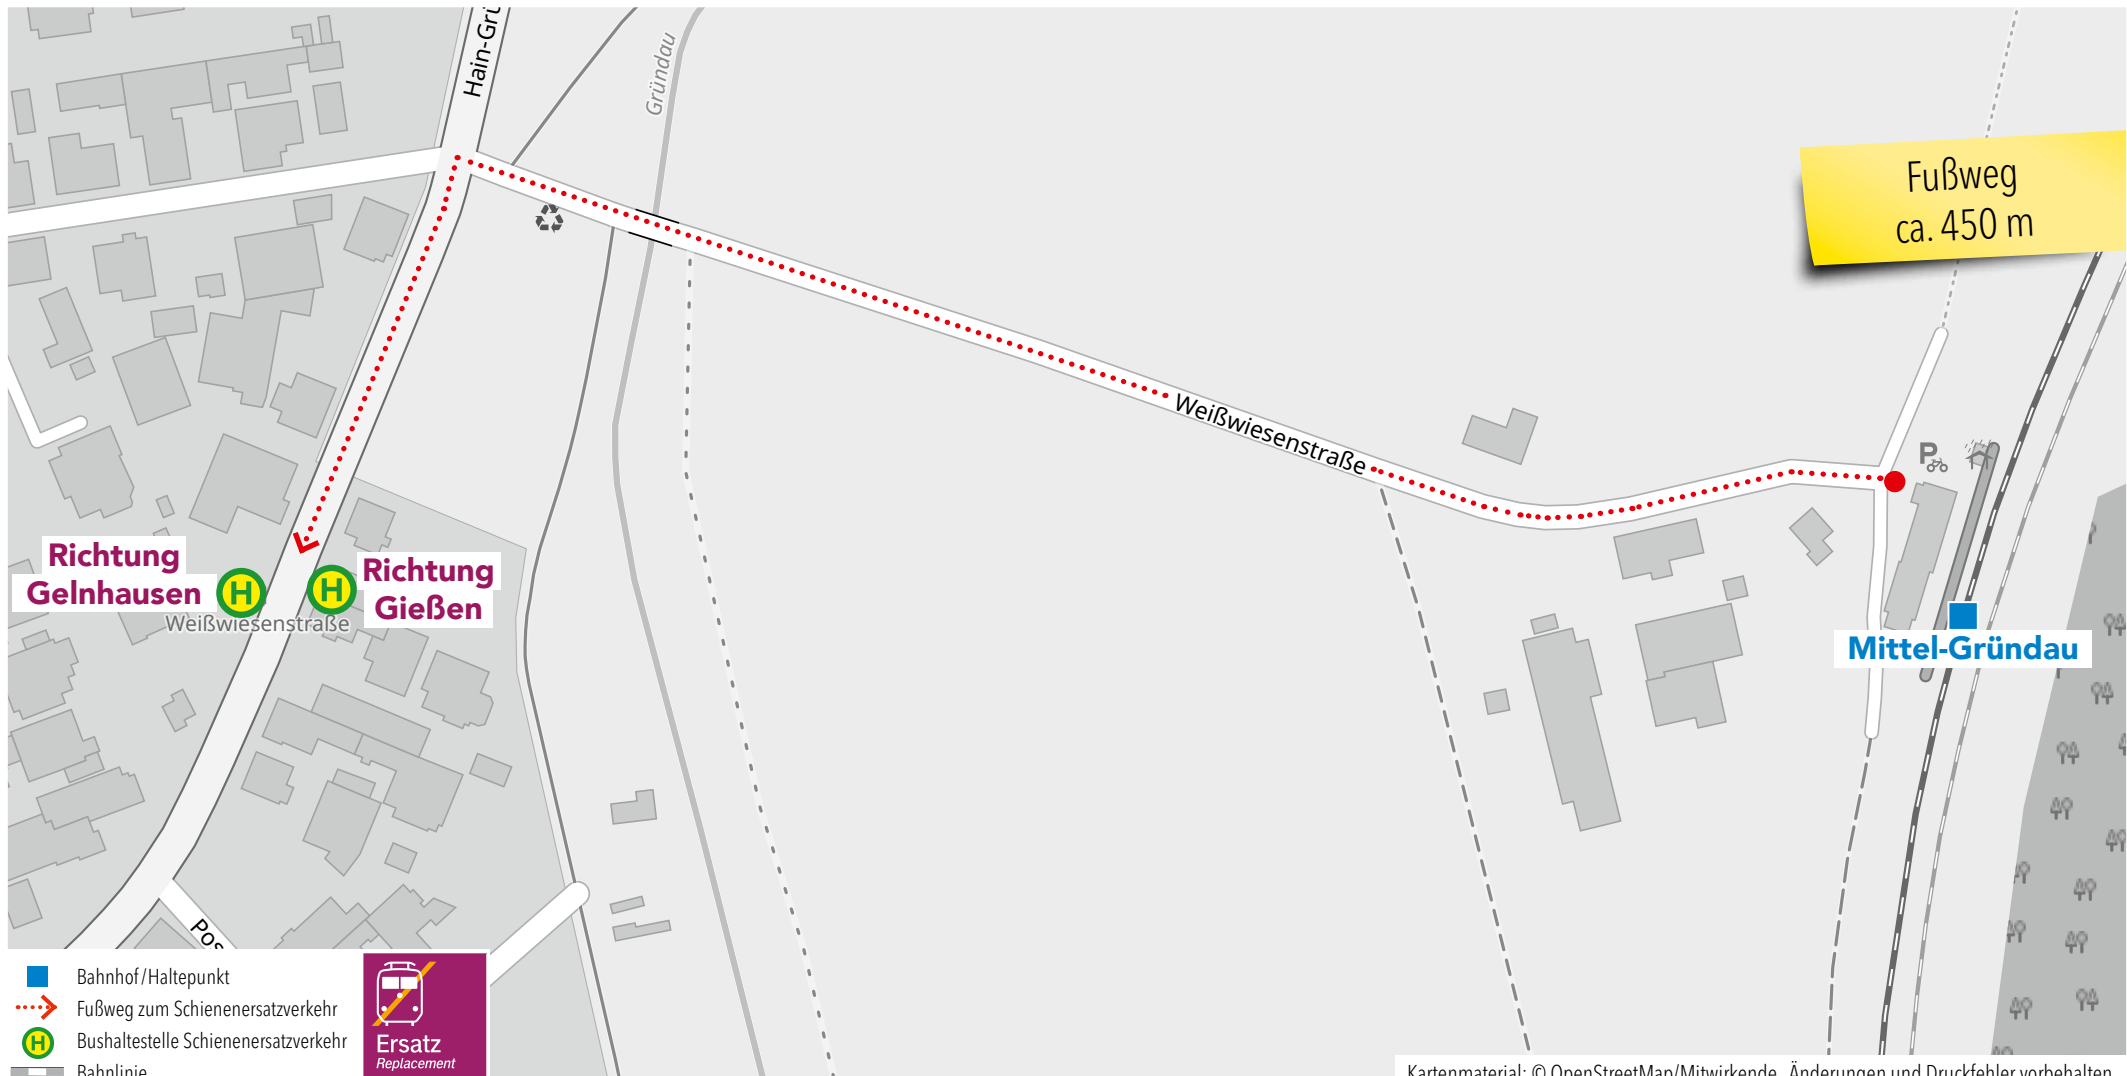

Wegeleitung zum Schienenersatzverkehr „Bushaltestelle Bahnhof, Bussteig 4“

Wegeleitung zum Schienenersatzverkehr „Bushaltestelle Weißwiesenstraße“

Wegeleitung zum Schienenersatzverkehr „Bushaltestelle Bahnhof“

- Bahnhof/Haltepunkt
- Fußweg zum Schienenersatzverkehr
- Bushaltestelle Schienenersatzverkehr
- Bahnlinie

Kartenmaterial: © OpenStreetMap/Mitwirkende. Änderungen und Druckfehler vorbehalten.

Wegeleitung zum Schienenersatzverkehr „Bushaltestelle Bahnhof, Bussteig 5“