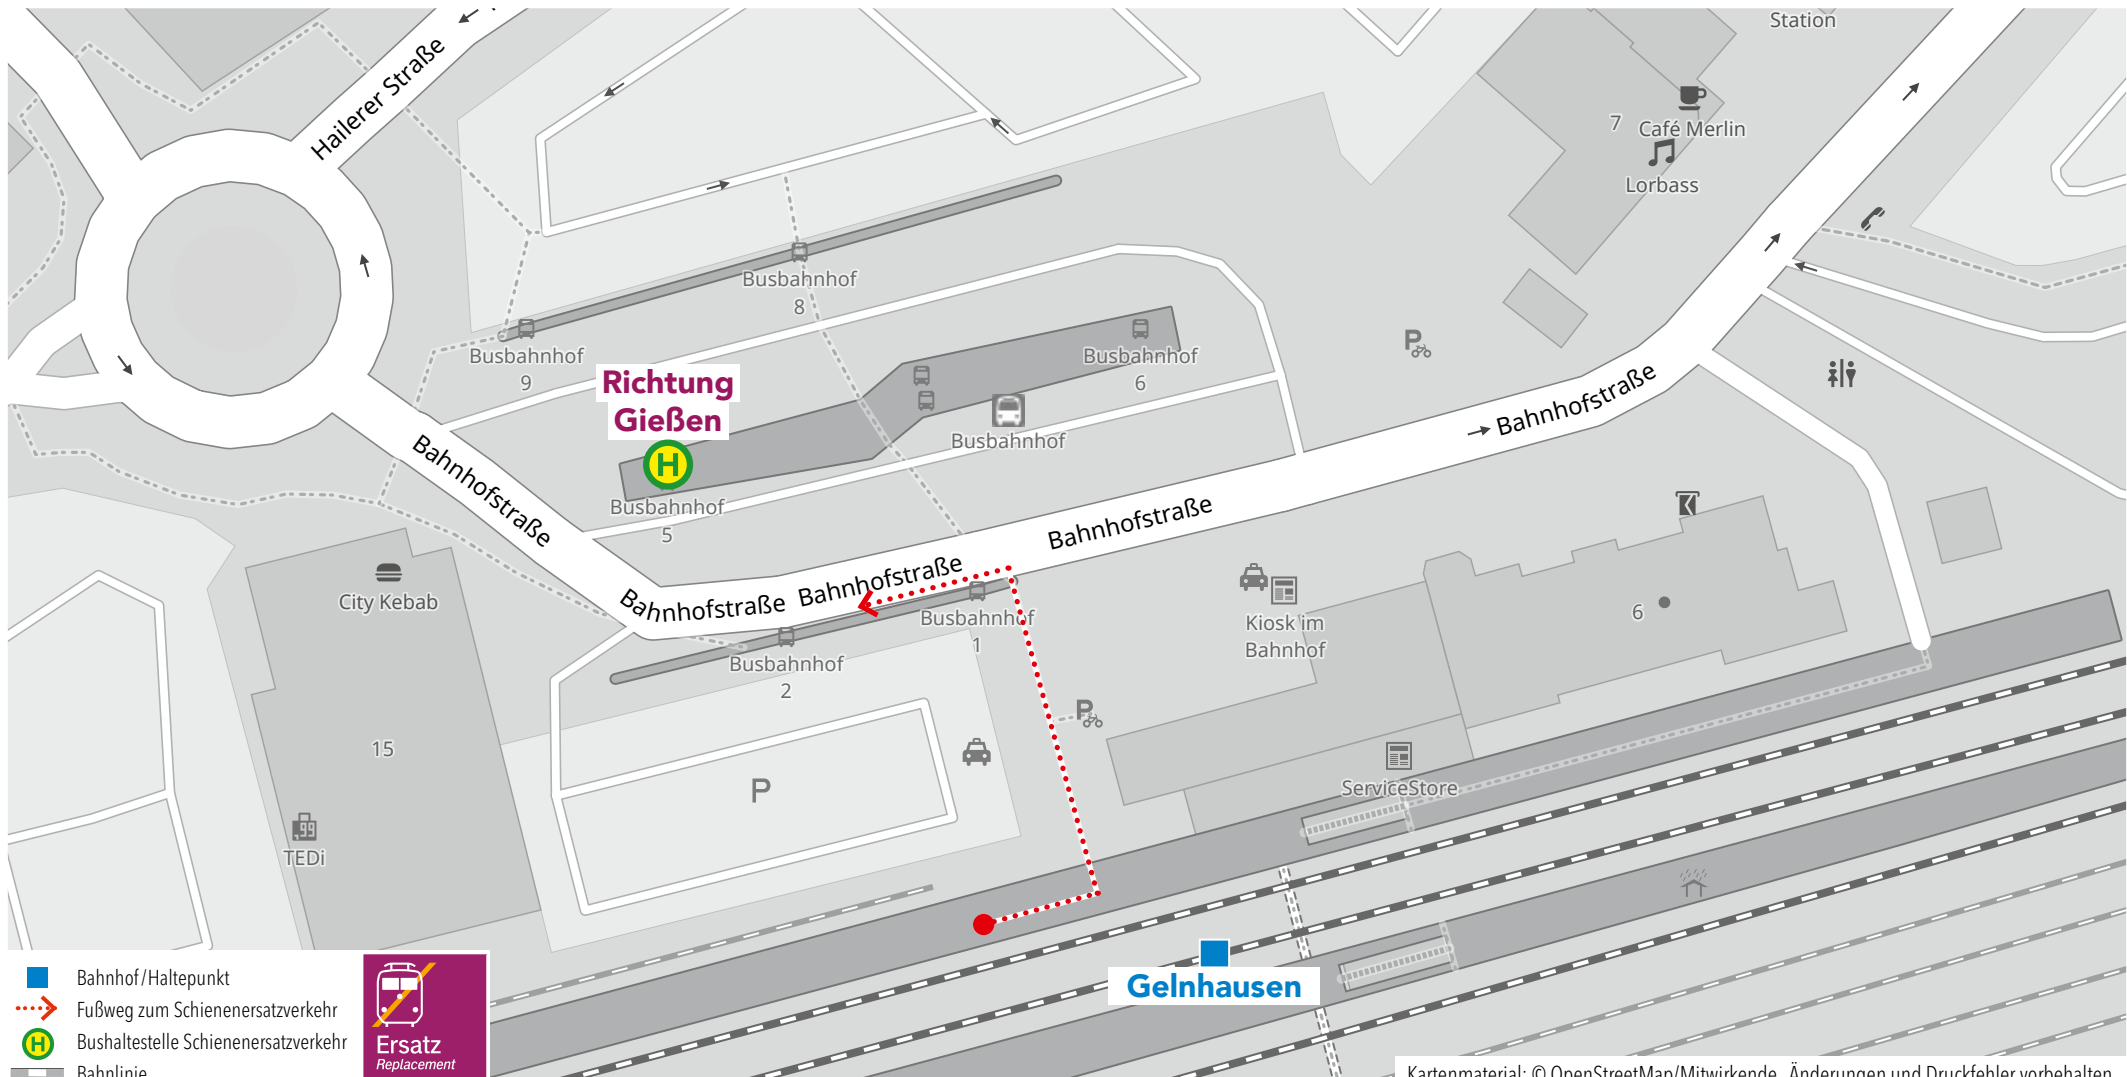

Wegeleitung zum Schienenersatzverkehr „Bushaltestelle Bahnhof, Bussteig 4“

Wegeleitung zum Schienenersatzverkehr „Bushaltestelle Weißwiesenstraße“

Wegeleitung zum Schienenersatzverkehr „Bushaltestelle Bahnhof“

- Bahnhof/Haltepunkt
- Fußweg zum Schienenersatzverkehr
- Bushaltestelle Schienenersatzverkehr
- Bahnlinie

Kartenmaterial: © OpenStreetMap/Mitwirkende. Änderungen und Druckfehler vorbehalten.

Wegeleitung zum Schienenersatzverkehr „Bushaltestelle Bahnhof, Bussteig 5“