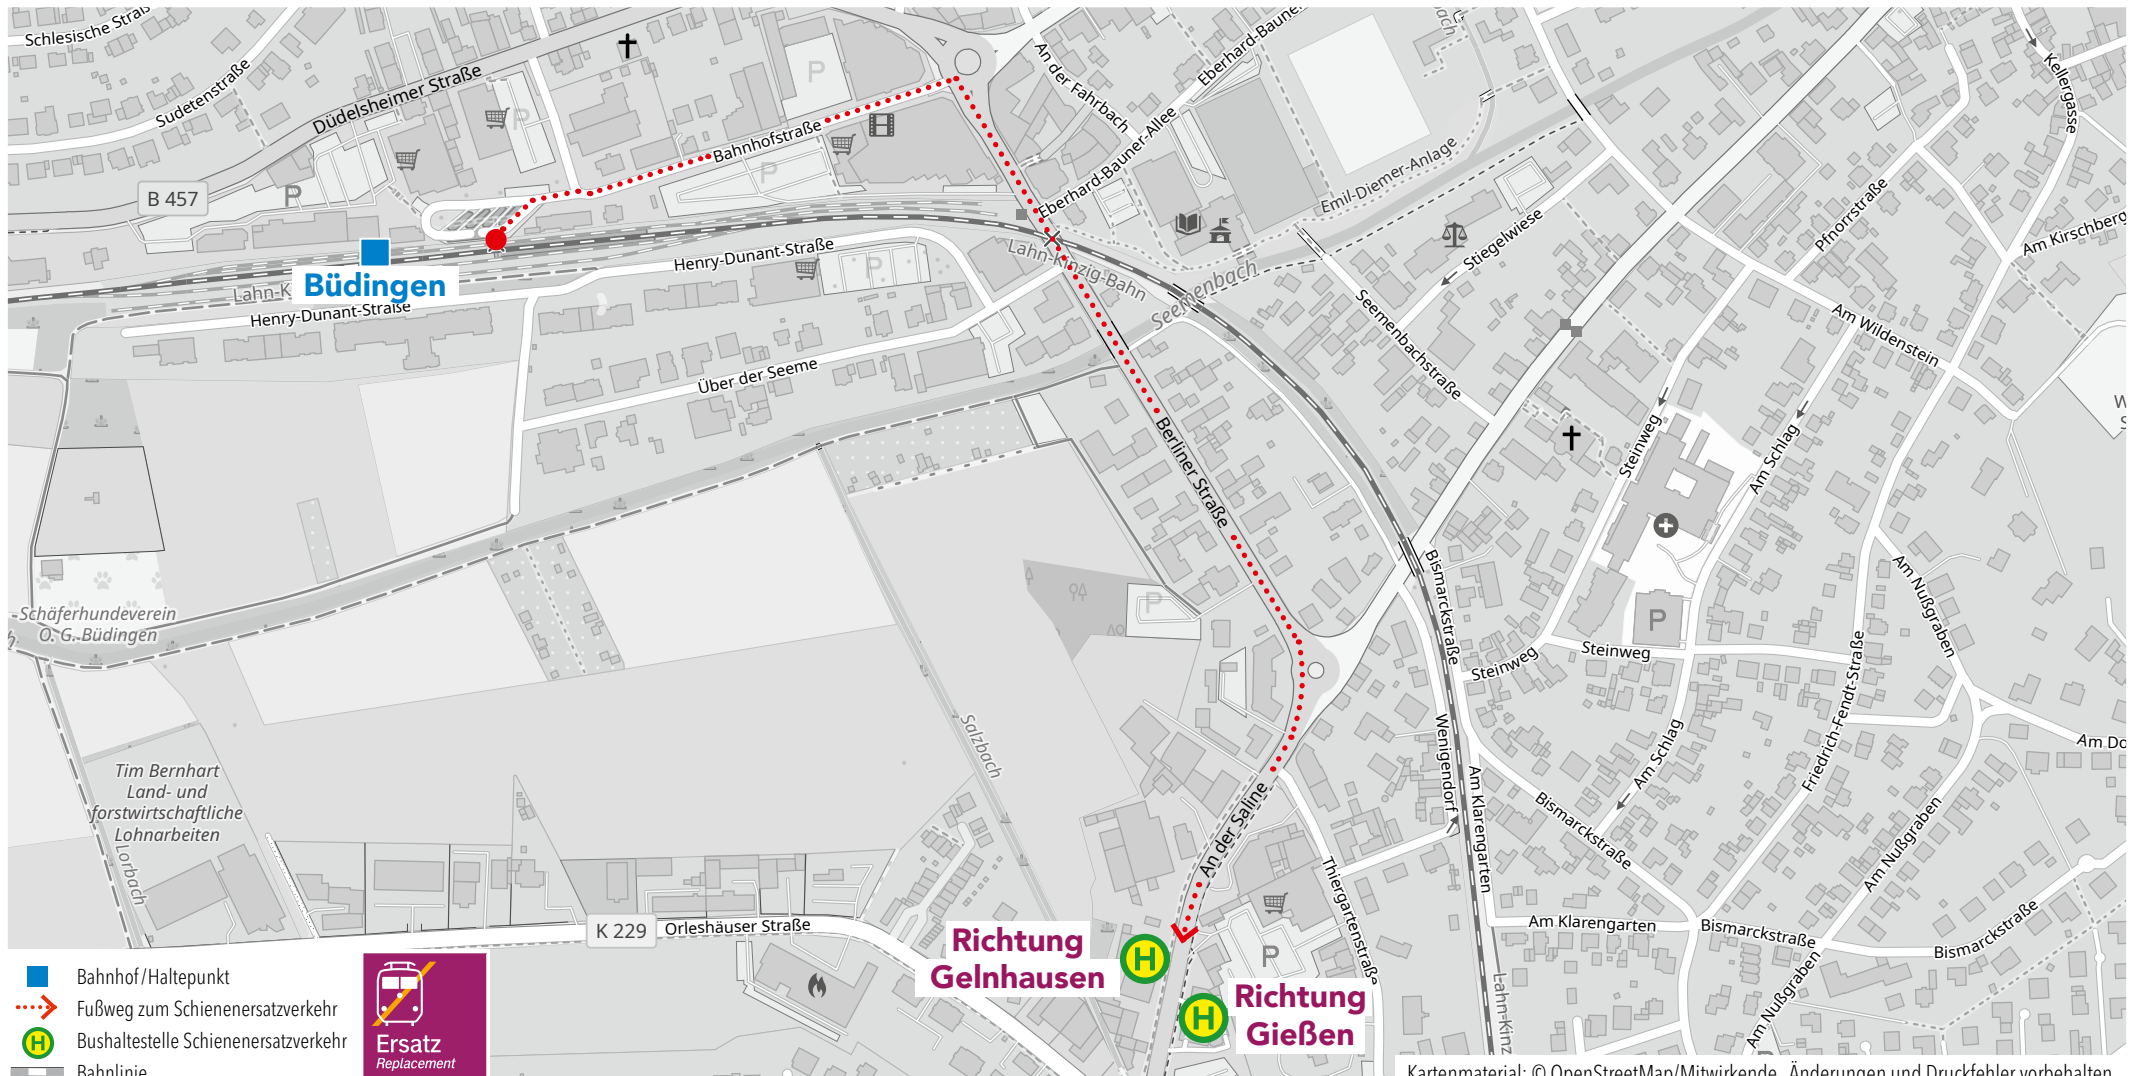

Wegeleitung zum Schienenersatzverkehr „Bushaltestelle Bahnhof, Bussteig 3“

Wegeleitung zum Schienenersatzverkehr „Bushaltestelle Bahnhof“

Wegeleitung zum Schienenersatzverkehr „Bushaltestelle Am Brunnen“

Kartenmaterial: © OpenStreetMap/Mitwirkende. Änderungen und Druckfehler vorbehalten.

Wegeleitung zum Schienenersatzverkehr „Bushaltestelle Am Bahnhof“

Kartenmaterial: © OpenStreetMap/Mitwirkende. Änderungen und Druckfehler vorbehalten.

Wegeleitung zum Schienenersatzverkehr „Bushaltestelle Bahnhofstraße“

Wegeleitung zum Schienenersatzverkehr „Bushaltestelle Frankfurter Straße“

Wegeleitung zum Schienenersatzverkehr „Bushaltestelle An der Saline“

Kartenmaterial: © OpenStreetMap/Mitwirkende. Änderungen und Druckfehler vorbehalten.

Wegeleitung zum Schienenersatzverkehr „Bushaltestelle Weißwiesenstraße“

Wegeleitung zum Schienenersatzverkehr „Bushaltestelle Bahnhof“