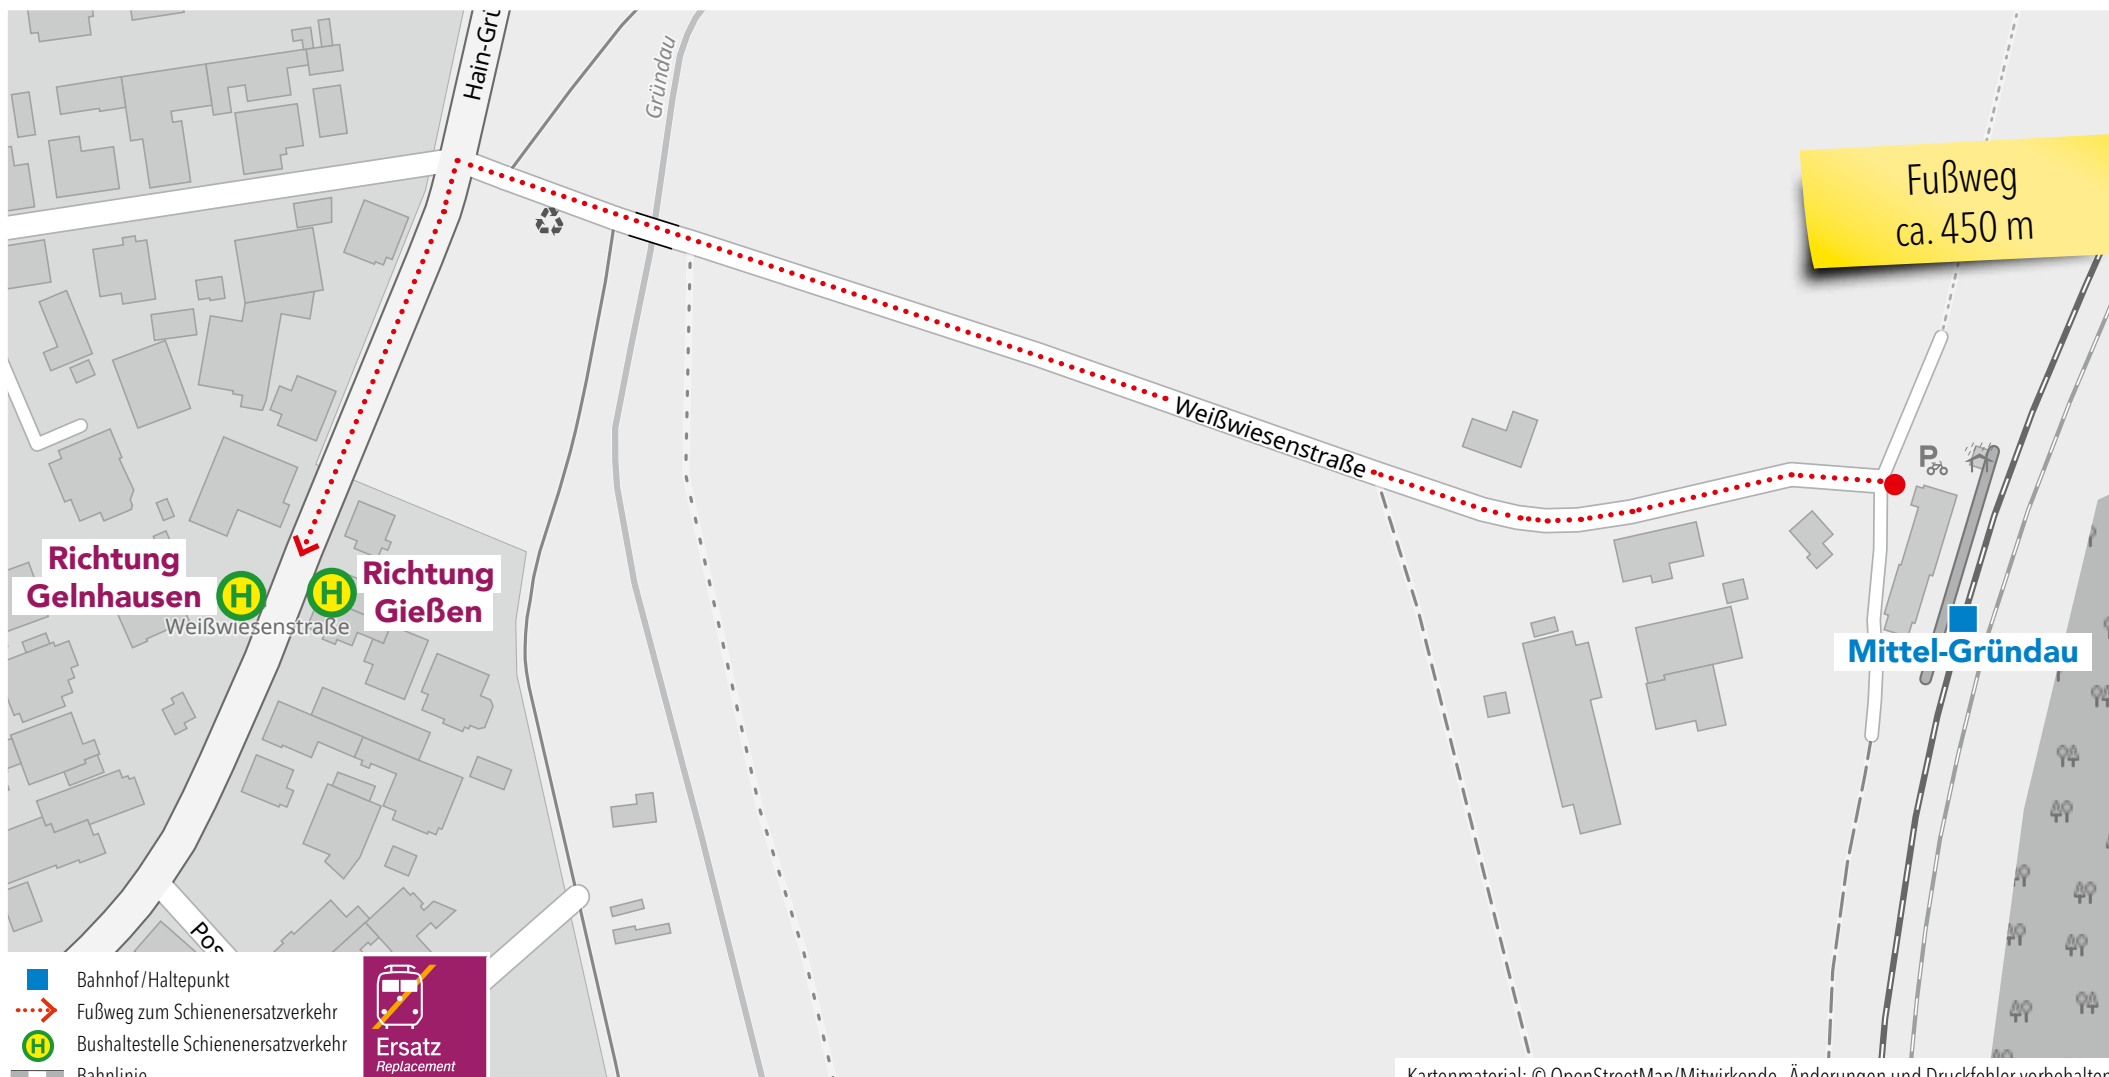

Wegeleitung zum Schienenersatzverkehr „Bushaltestelle Bahnhof, Bussteig 3“

Wegeleitung zum Schienenersatzverkehr „Bushaltestelle Bahnhof“

Wegeleitung zum Schienenersatzverkehr „Bushaltestelle Am Brunnen“

Kartenmaterial: © OpenStreetMap/Mitwirkende. Änderungen und Druckfehler vorbehalten.

Wegeleitung zum Schienenersatzverkehr „Bushaltestelle Am Bahnhof“

Kartenmaterial: © OpenStreetMap/Mitwirkende. Änderungen und Druckfehler vorbehalten.

Wegeleitung zum Schienenersatzverkehr „Bushaltestelle Bahnhofstraße“

Wegeleitung zum Schienenersatzverkehr „Bushaltestelle Frankfurter Straße“

Wegeleitung zum Schienenersatzverkehr „Bushaltestelle An der Saline“

Kartenmaterial: © OpenStreetMap/Mitwirkende. Änderungen und Druckfehler vorbehalten.

Wegeleitung zum Schienenersatzverkehr „Bushaltestelle Weißwiesenstraße“

Wegeleitung zum Schienenersatzverkehr „Bushaltestelle Bahnhof“