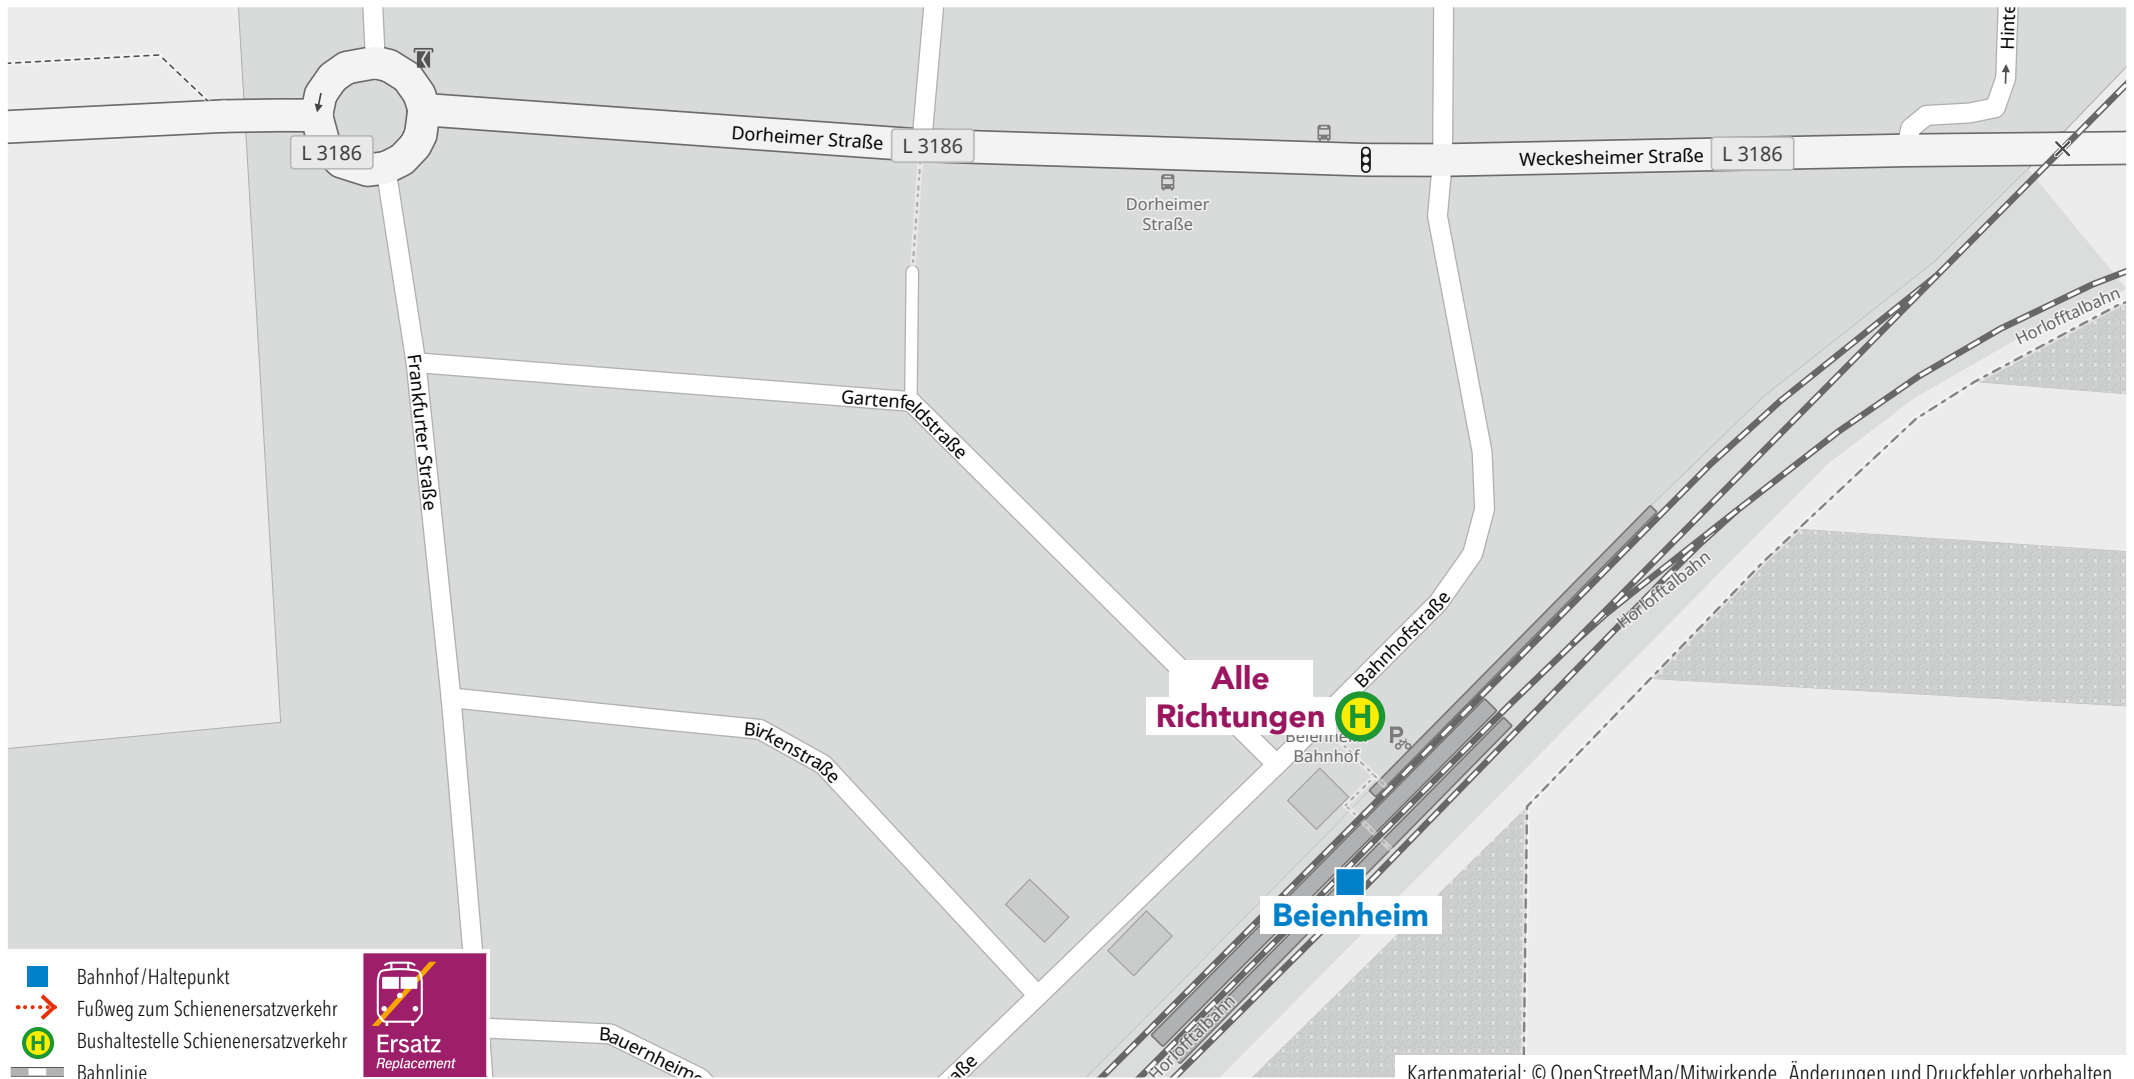

RB47

RB48

Bahnhof Beienheim

Wegeleitung zum Schienenersatzverkehr „Bushaltestelle Bahnhof“

Kartenmaterial: © OpenStreetMap/Mitwirkende. Änderungen und Druckfehler vorbehalten.

Wegeleitung zum Schienenersatzverkehr „Bushaltestelle Bahnhof“

Kartenmaterial: © OpenStreetMap/Mitwirkende. Änderungen und Druckfehler vorbehalten.

Wegeleitung zum Schienenersatzverkehr „Bushaltestelle Bahnhof“

Wegeleitung zum Schienenersatzverkehr „Bushaltestelle Bahnhof“

Wegeleitung zum Schienenersatzverkehr „Bushaltestelle Echzell Bahnhof“

Wegeleitung zum Schienenersatzverkehr „Bushaltestelle Häuserhof Bahnhof“

Kartenmaterial: © OpenStreetMap/Mitwirkende. Änderungen und Druckfehler vorbehalten.

Wegeleitung zum Schienenersatzverkehr „Bushaltestelle Liebigstraße“

Wegeleitung zum Schienenersatzverkehr „Bushaltestelle Bahnhof, Bussteig 3“

Kartenmaterial: © OpenStreetMap/Mitwirkende. Änderungen und Druckfehler vorbehalten.