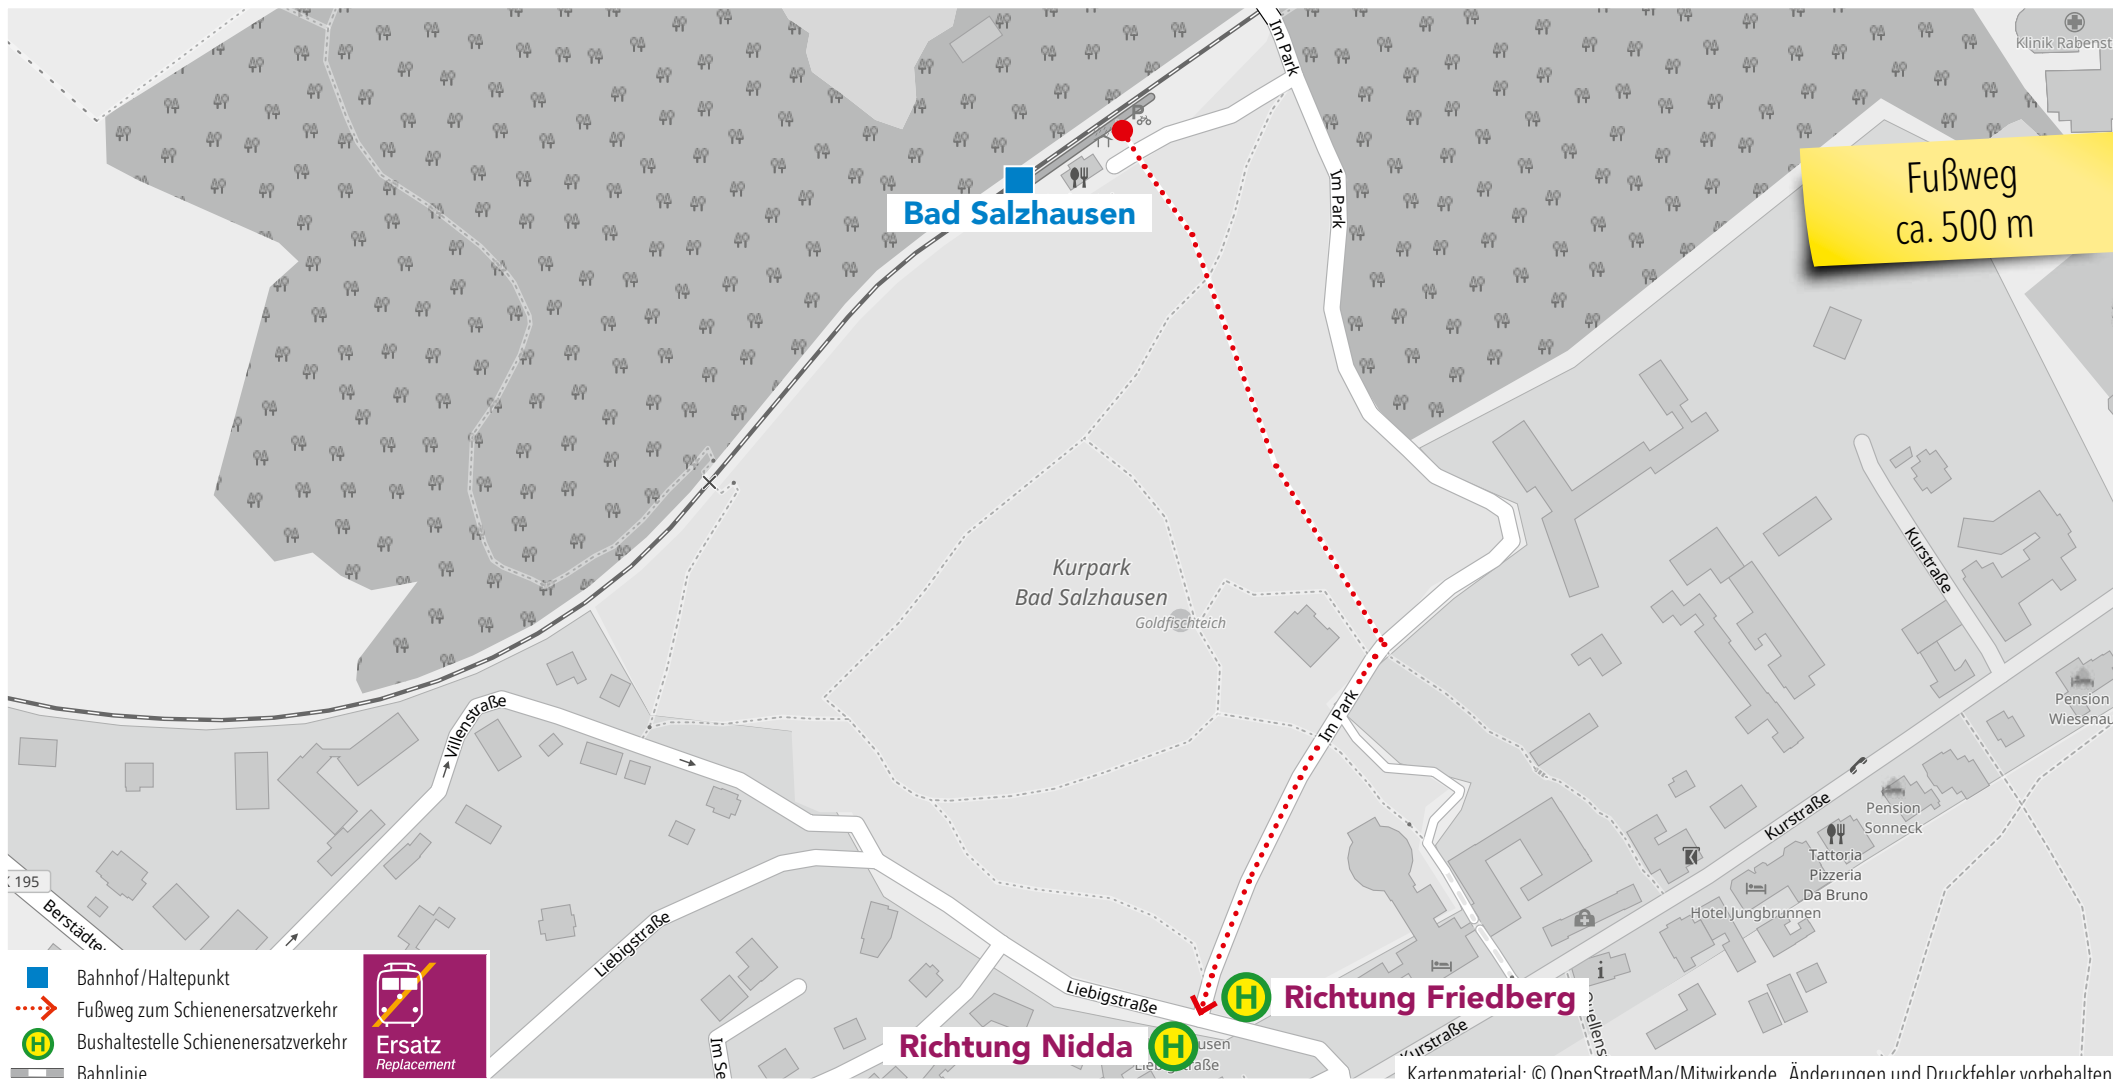

RB47

RB48

Bahnhof Beienheim

Wegeleitung zum Schienenersatzverkehr „Bushaltestelle Bahnhof“

Kartenmaterial: © OpenStreetMap/Mitwirkende. Änderungen und Druckfehler vorbehalten.

Wegeleitung zum Schienenersatzverkehr „Bushaltestelle Bahnhof“

Kartenmaterial: © OpenStreetMap/Mitwirkende. Änderungen und Druckfehler vorbehalten.

Wegeleitung zum Schienenersatzverkehr „Bushaltestelle Bahnhof“

Wegeleitung zum Schienenersatzverkehr „Bushaltestelle Bahnhof“

Wegeleitung zum Schienenersatzverkehr „Bushaltestelle Echzell Bahnhof“

Wegeleitung zum Schienenersatzverkehr „Bushaltestelle Häuserhof Bahnhof“

Kartenmaterial: © OpenStreetMap/Mitwirkende. Änderungen und Druckfehler vorbehalten.

Wegeleitung zum Schienenersatzverkehr „Bushaltestelle Liebigstraße“

Wegeleitung zum Schienenersatzverkehr „Bushaltestelle Bahnhof, Bussteig 3“

Kartenmaterial: © OpenStreetMap/Mitwirkende. Änderungen und Druckfehler vorbehalten.