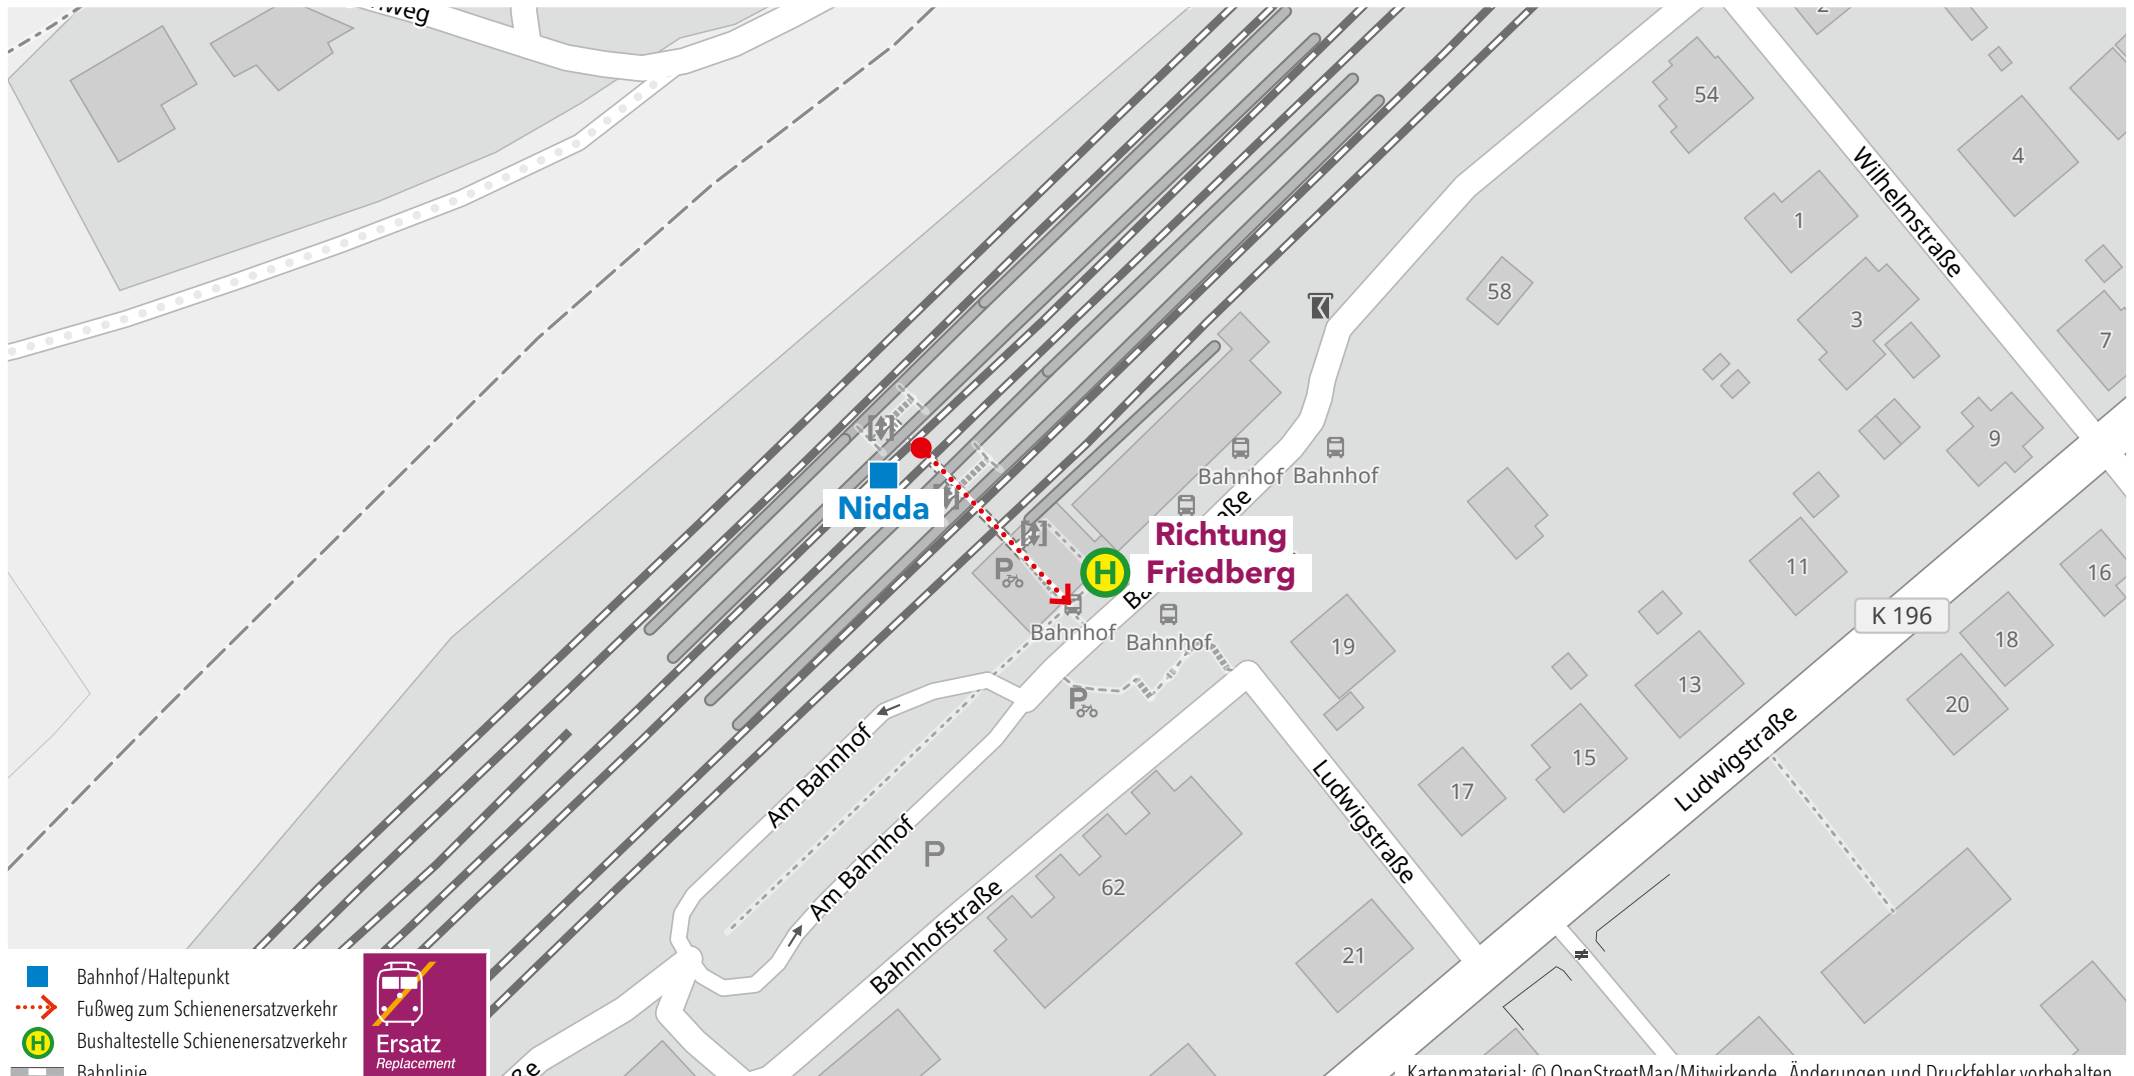

RB47

RB48

Bahnhof Beienheim

Wegeleitung zum Schienenersatzverkehr „Bushaltestelle Bahnhof“

Kartenmaterial: © OpenStreetMap/Mitwirkende. Änderungen und Druckfehler vorbehalten.

Wegeleitung zum Schienenersatzverkehr „Bushaltestelle Bahnhof“

Kartenmaterial: © OpenStreetMap/Mitwirkende. Änderungen und Druckfehler vorbehalten.

Wegeleitung zum Schienenersatzverkehr „Bushaltestelle Bahnhof“

Wegeleitung zum Schienenersatzverkehr „Bushaltestelle Bahnhof“

Wegeleitung zum Schienenersatzverkehr „Bushaltestelle Echzell Bahnhof“

Wegeleitung zum Schienenersatzverkehr „Bushaltestelle Häuserhof Bahnhof“

Kartenmaterial: © OpenStreetMap/Mitwirkende. Änderungen und Druckfehler vorbehalten.

Wegeleitung zum Schienenersatzverkehr „Bushaltestelle Liebigstraße“

Wegeleitung zum Schienenersatzverkehr „Bushaltestelle Bahnhof, Bussteig 3“

Kartenmaterial: © OpenStreetMap/Mitwirkende. Änderungen und Druckfehler vorbehalten.