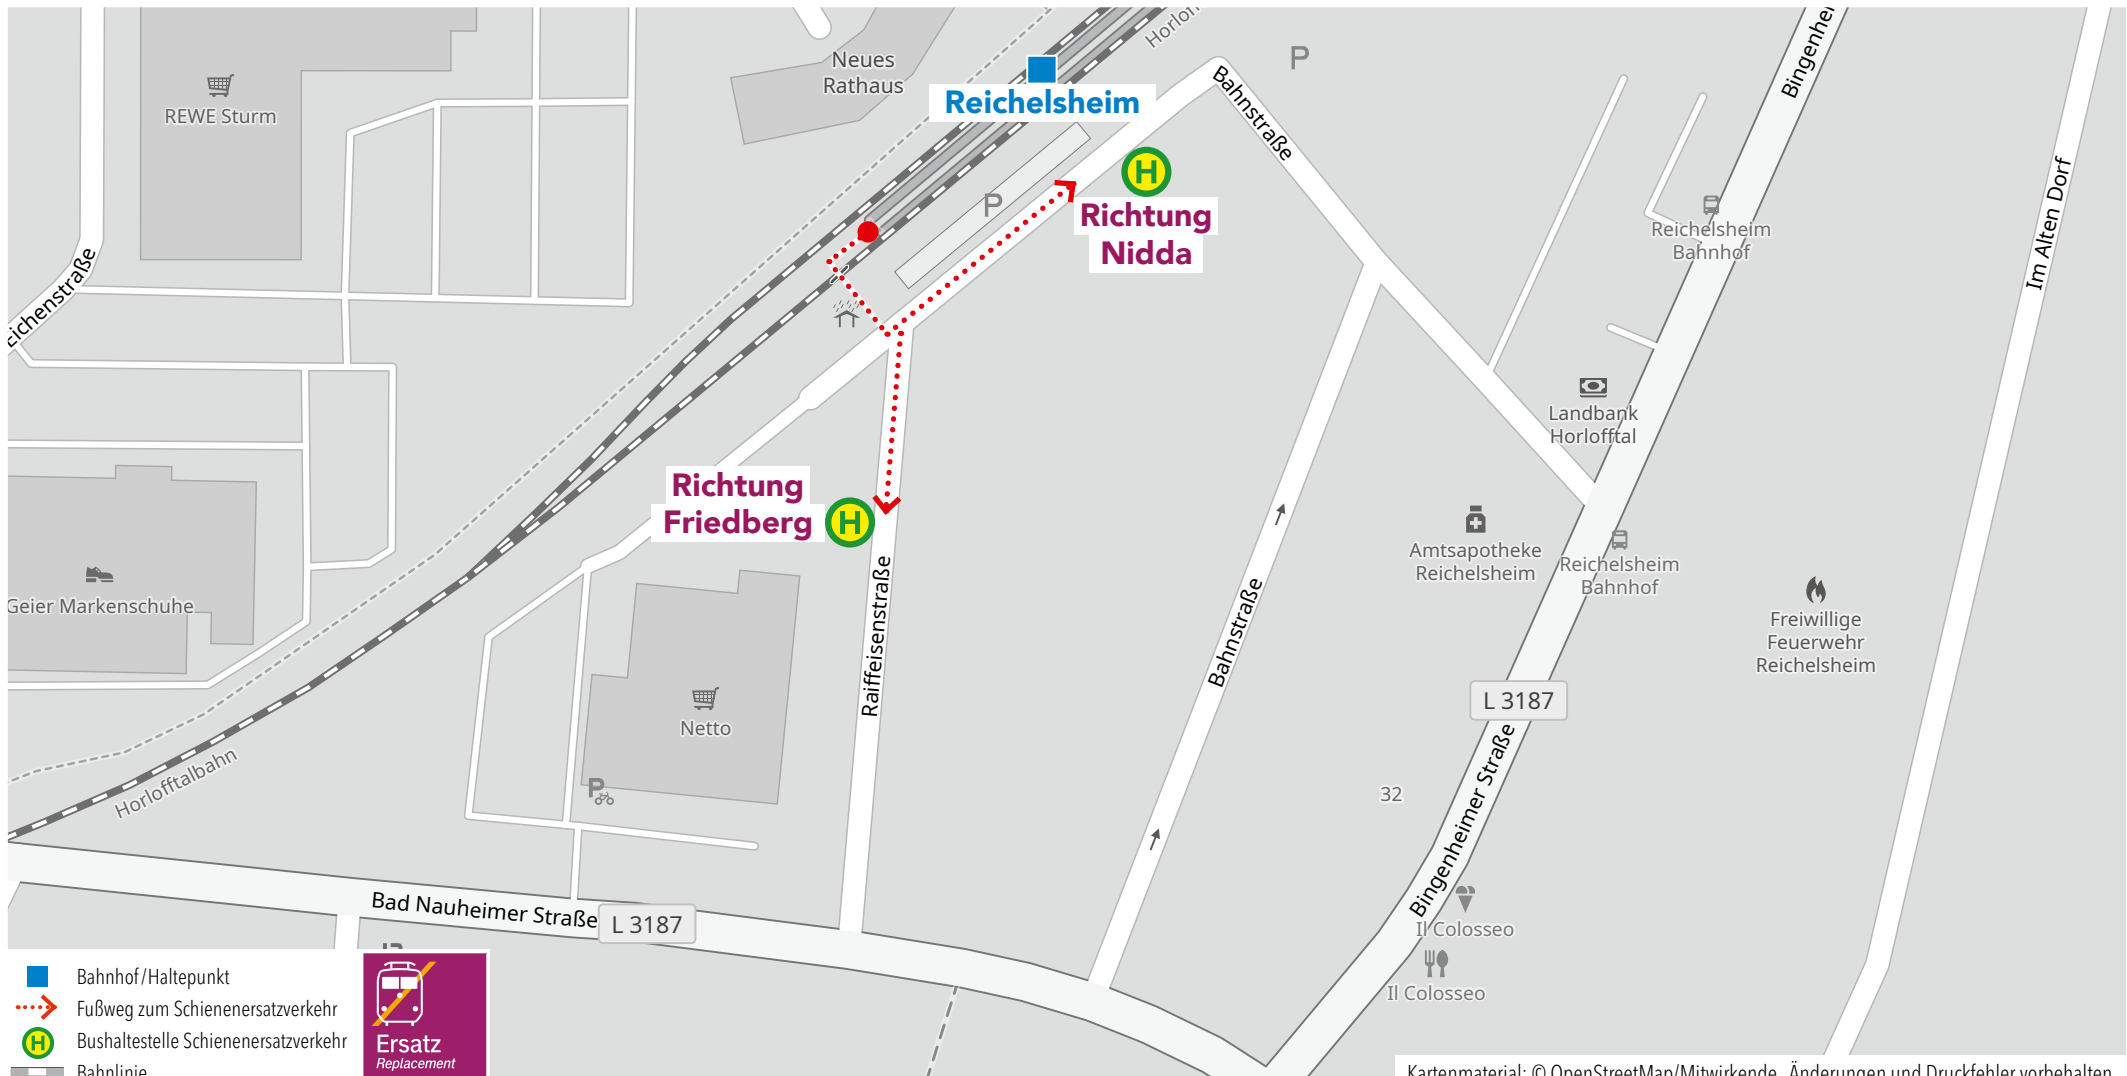

RB47

RB48

Bahnhof Beienheim

Wegeleitung zum Schienenersatzverkehr „Bushaltestelle Bahnhof“

Kartenmaterial: © OpenStreetMap/Mitwirkende. Änderungen und Druckfehler vorbehalten.

Wegeleitung zum Schienenersatzverkehr „Bushaltestelle Bahnhof“

Kartenmaterial: © OpenStreetMap/Mitwirkende. Änderungen und Druckfehler vorbehalten.

Wegeleitung zum Schienenersatzverkehr „Bushaltestelle Bahnhof“

Wegeleitung zum Schienenersatzverkehr „Bushaltestelle Bahnhof“

Wegeleitung zum Schienenersatzverkehr „Bushaltestelle Echzell Bahnhof“

Wegeleitung zum Schienenersatzverkehr „Bushaltestelle Häuserhof Bahnhof“

Kartenmaterial: © OpenStreetMap/Mitwirkende. Änderungen und Druckfehler vorbehalten.

Wegeleitung zum Schienenersatzverkehr „Bushaltestelle Liebigstraße“

Wegeleitung zum Schienenersatzverkehr „Bushaltestelle Bahnhof, Bussteig 3“

Kartenmaterial: © OpenStreetMap/Mitwirkende. Änderungen und Druckfehler vorbehalten.