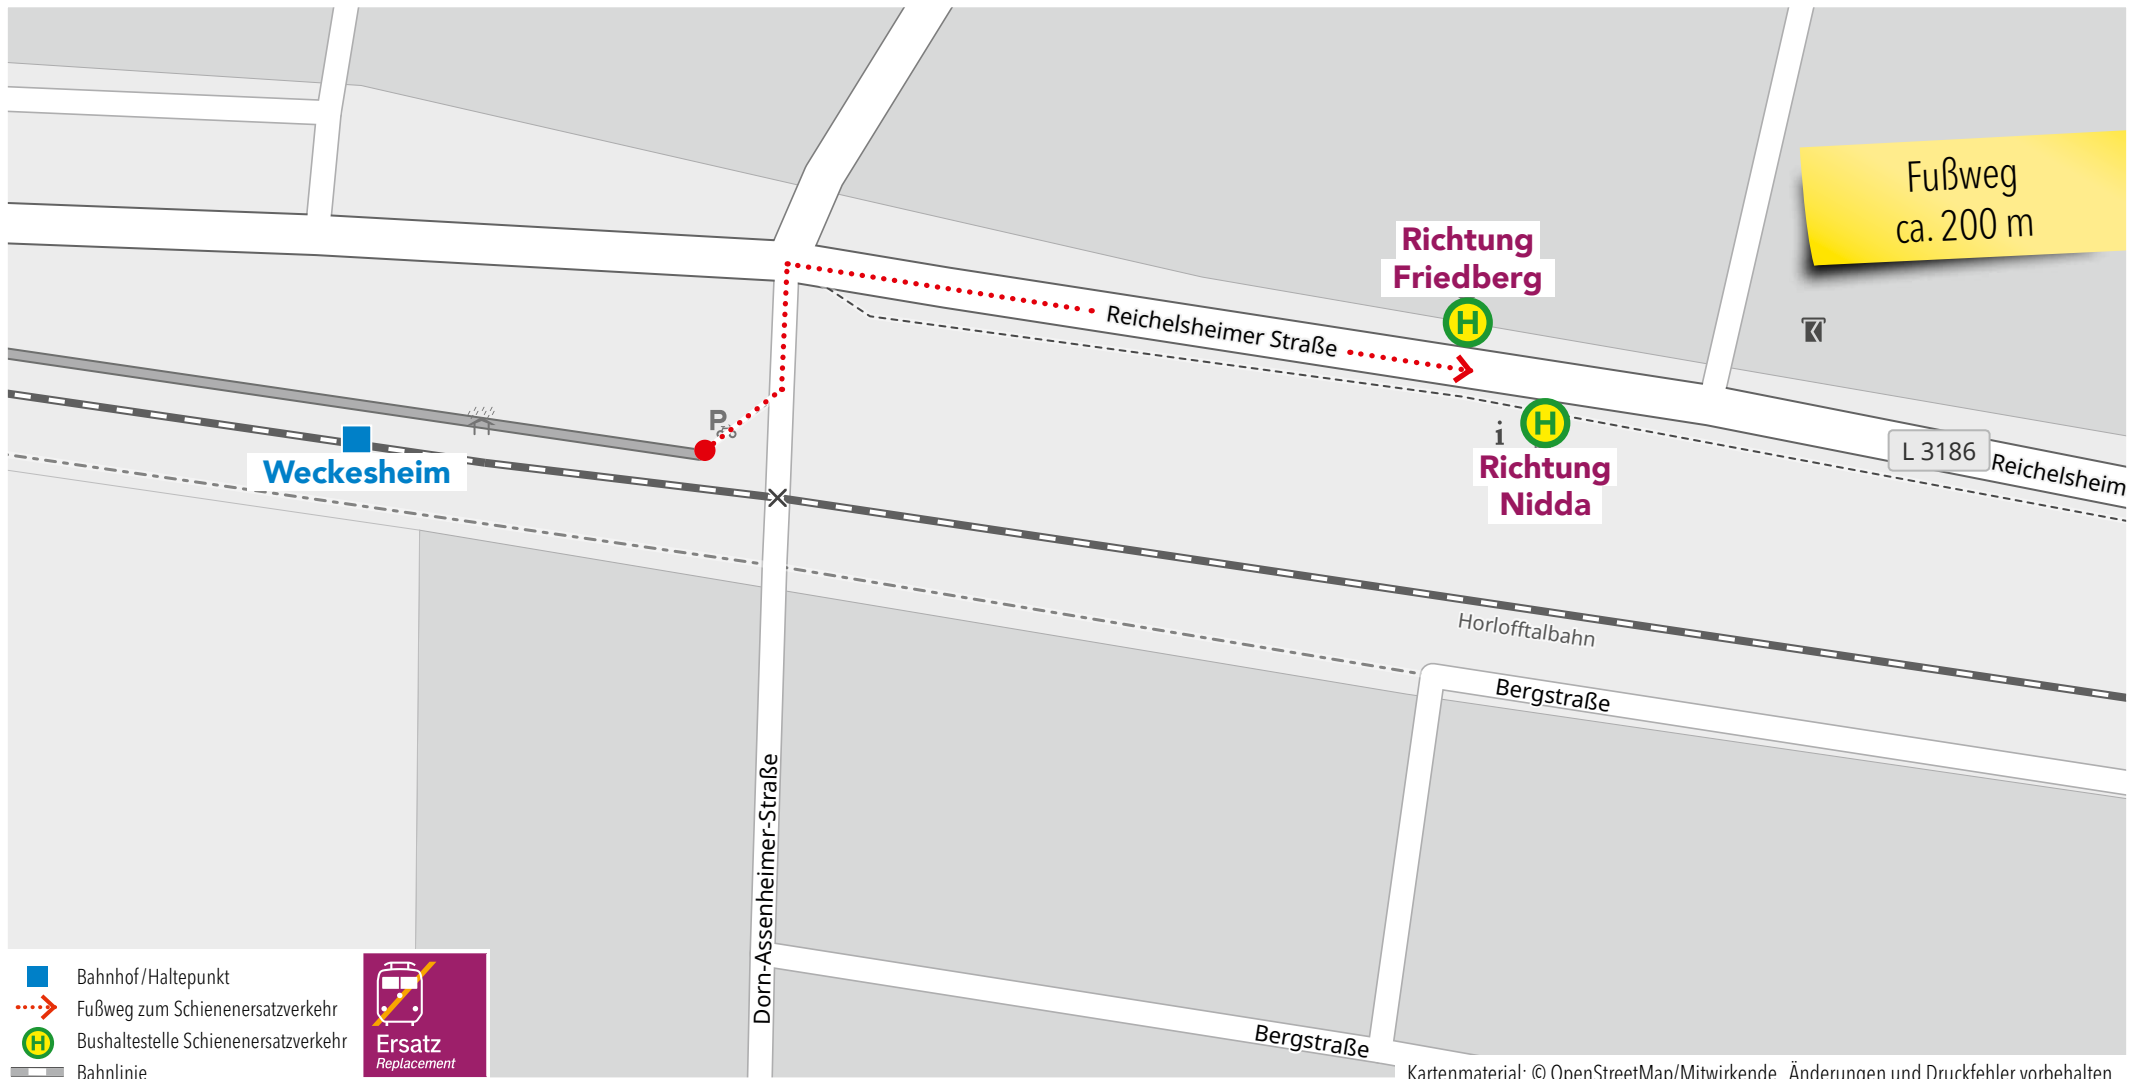

RB47

RB48

Bahnhof Beienheim

Wegeleitung zum Schienenersatzverkehr „Bushaltestelle Bahnhof“

Kartenmaterial: © OpenStreetMap/Mitwirkende. Änderungen und Druckfehler vorbehalten.

Wegeleitung zum Schienenersatzverkehr „Bushaltestelle Bahnhof“

Kartenmaterial: © OpenStreetMap/Mitwirkende. Änderungen und Druckfehler vorbehalten.

Wegeleitung zum Schienenersatzverkehr „Bushaltestelle Bahnhof“

Wegeleitung zum Schienenersatzverkehr „Bushaltestelle Bahnhof“

Wegeleitung zum Schienenersatzverkehr „Bushaltestelle Echzell Bahnhof“

Wegeleitung zum Schienenersatzverkehr „Bushaltestelle Häuserhof Bahnhof“

Kartenmaterial: © OpenStreetMap/Mitwirkende. Änderungen und Druckfehler vorbehalten.

Wegeleitung zum Schienenersatzverkehr „Bushaltestelle Liebigstraße“

Wegeleitung zum Schienenersatzverkehr „Bushaltestelle Bahnhof, Bussteig 3“

Kartenmaterial: © OpenStreetMap/Mitwirkende. Änderungen und Druckfehler vorbehalten.