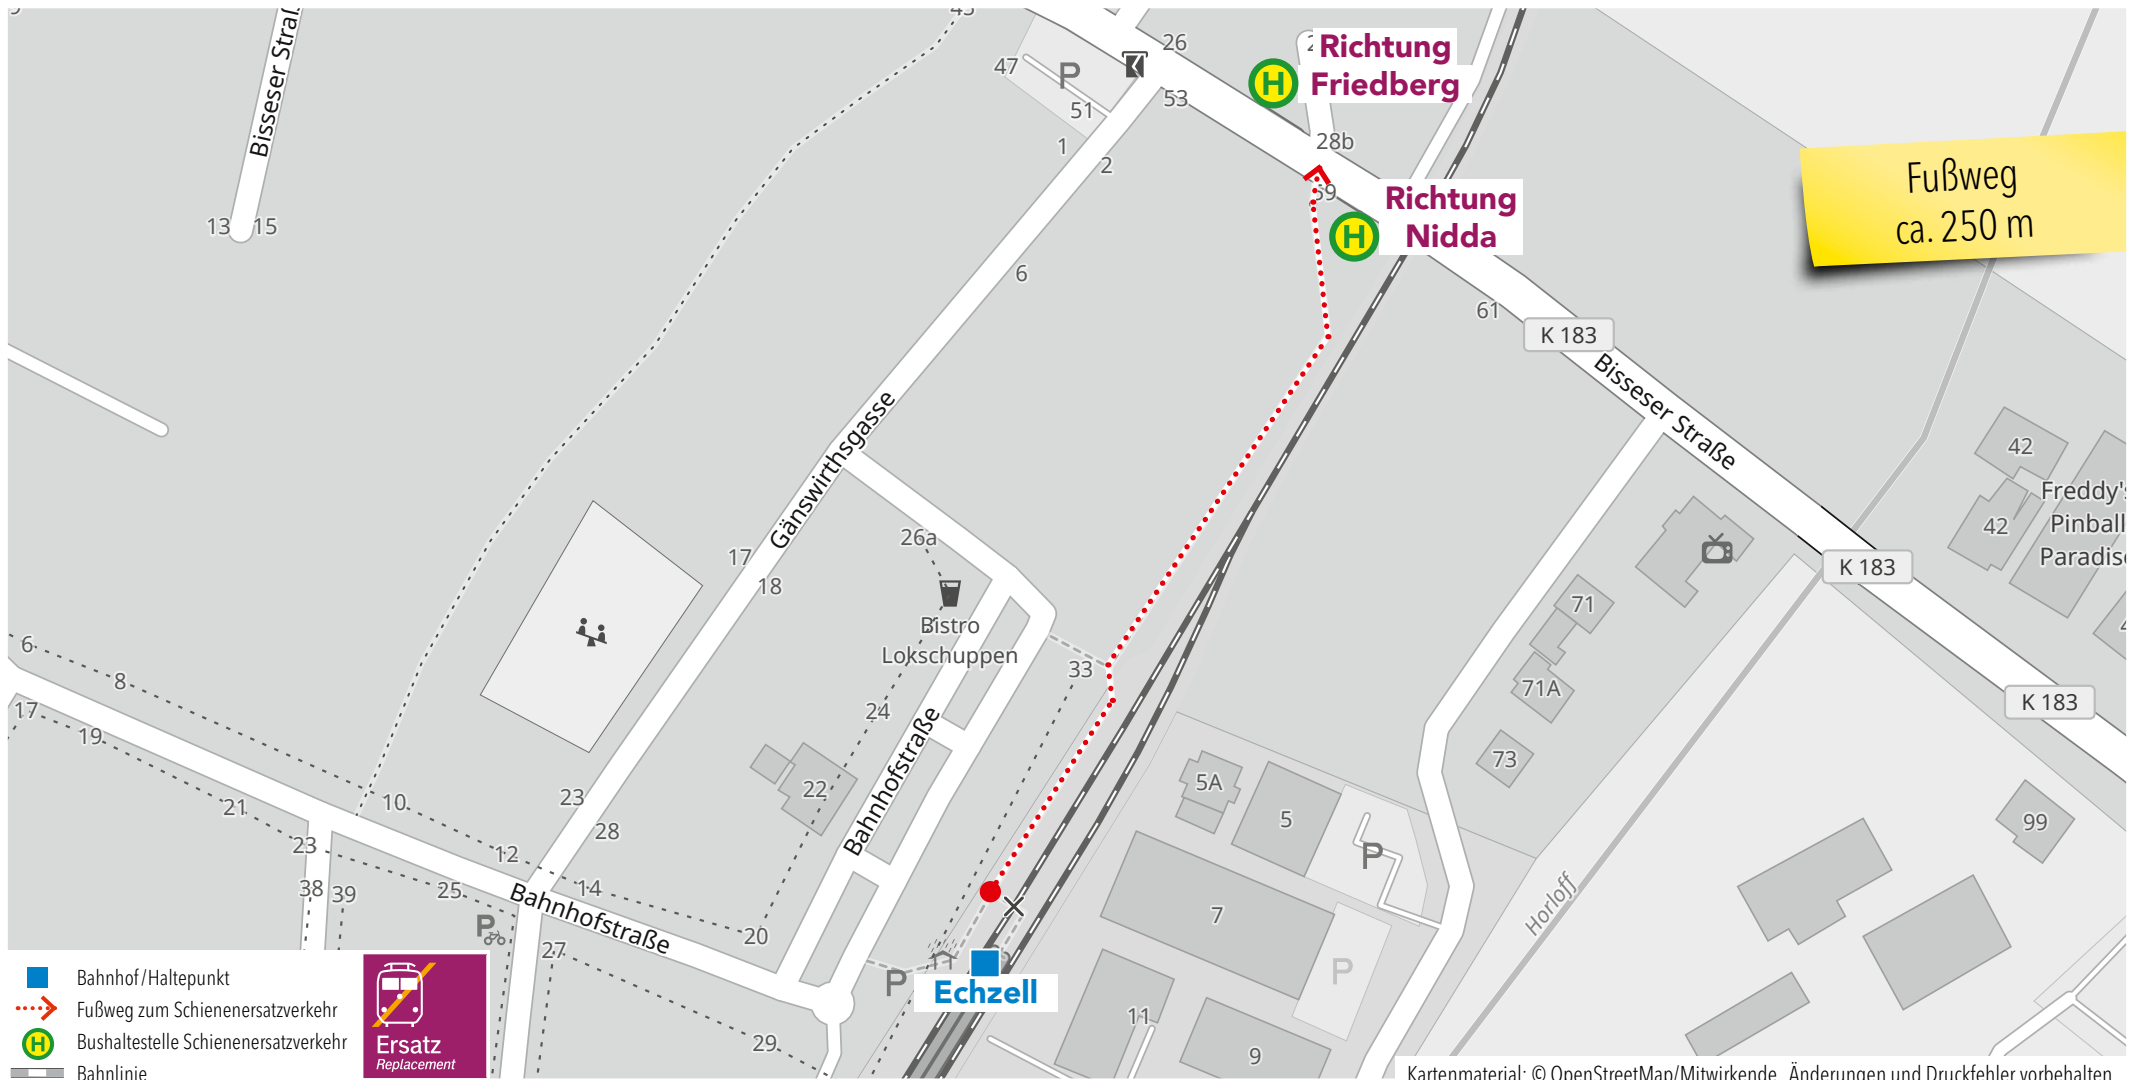

RB47

RB48

Bahnhof Beienheim

Wegeleitung zum Schienenersatzverkehr „Bushaltestelle Bahnhof“

Kartenmaterial: © OpenStreetMap/Mitwirkende. Änderungen und Druckfehler vorbehalten.

Wegeleitung zum Schienenersatzverkehr „Bushaltestelle Bahnhof“

Kartenmaterial: © OpenStreetMap/Mitwirkende. Änderungen und Druckfehler vorbehalten.

Wegeleitung zum Schienenersatzverkehr „Bushaltestelle Bahnhof“

Wegeleitung zum Schienenersatzverkehr „Bushaltestelle Bahnhof“

Wegeleitung zum Schienenersatzverkehr „Bushaltestelle Echzell Bahnhof“

Wegeleitung zum Schienenersatzverkehr „Bushaltestelle Häuserhof Bahnhof“

Kartenmaterial: © OpenStreetMap/Mitwirkende. Änderungen und Druckfehler vorbehalten.

Wegeleitung zum Schienenersatzverkehr „Bushaltestelle Liebigstraße“

Wegeleitung zum Schienenersatzverkehr „Bushaltestelle Bahnhof, Bussteig 3“

Kartenmaterial: © OpenStreetMap/Mitwirkende. Änderungen und Druckfehler vorbehalten.