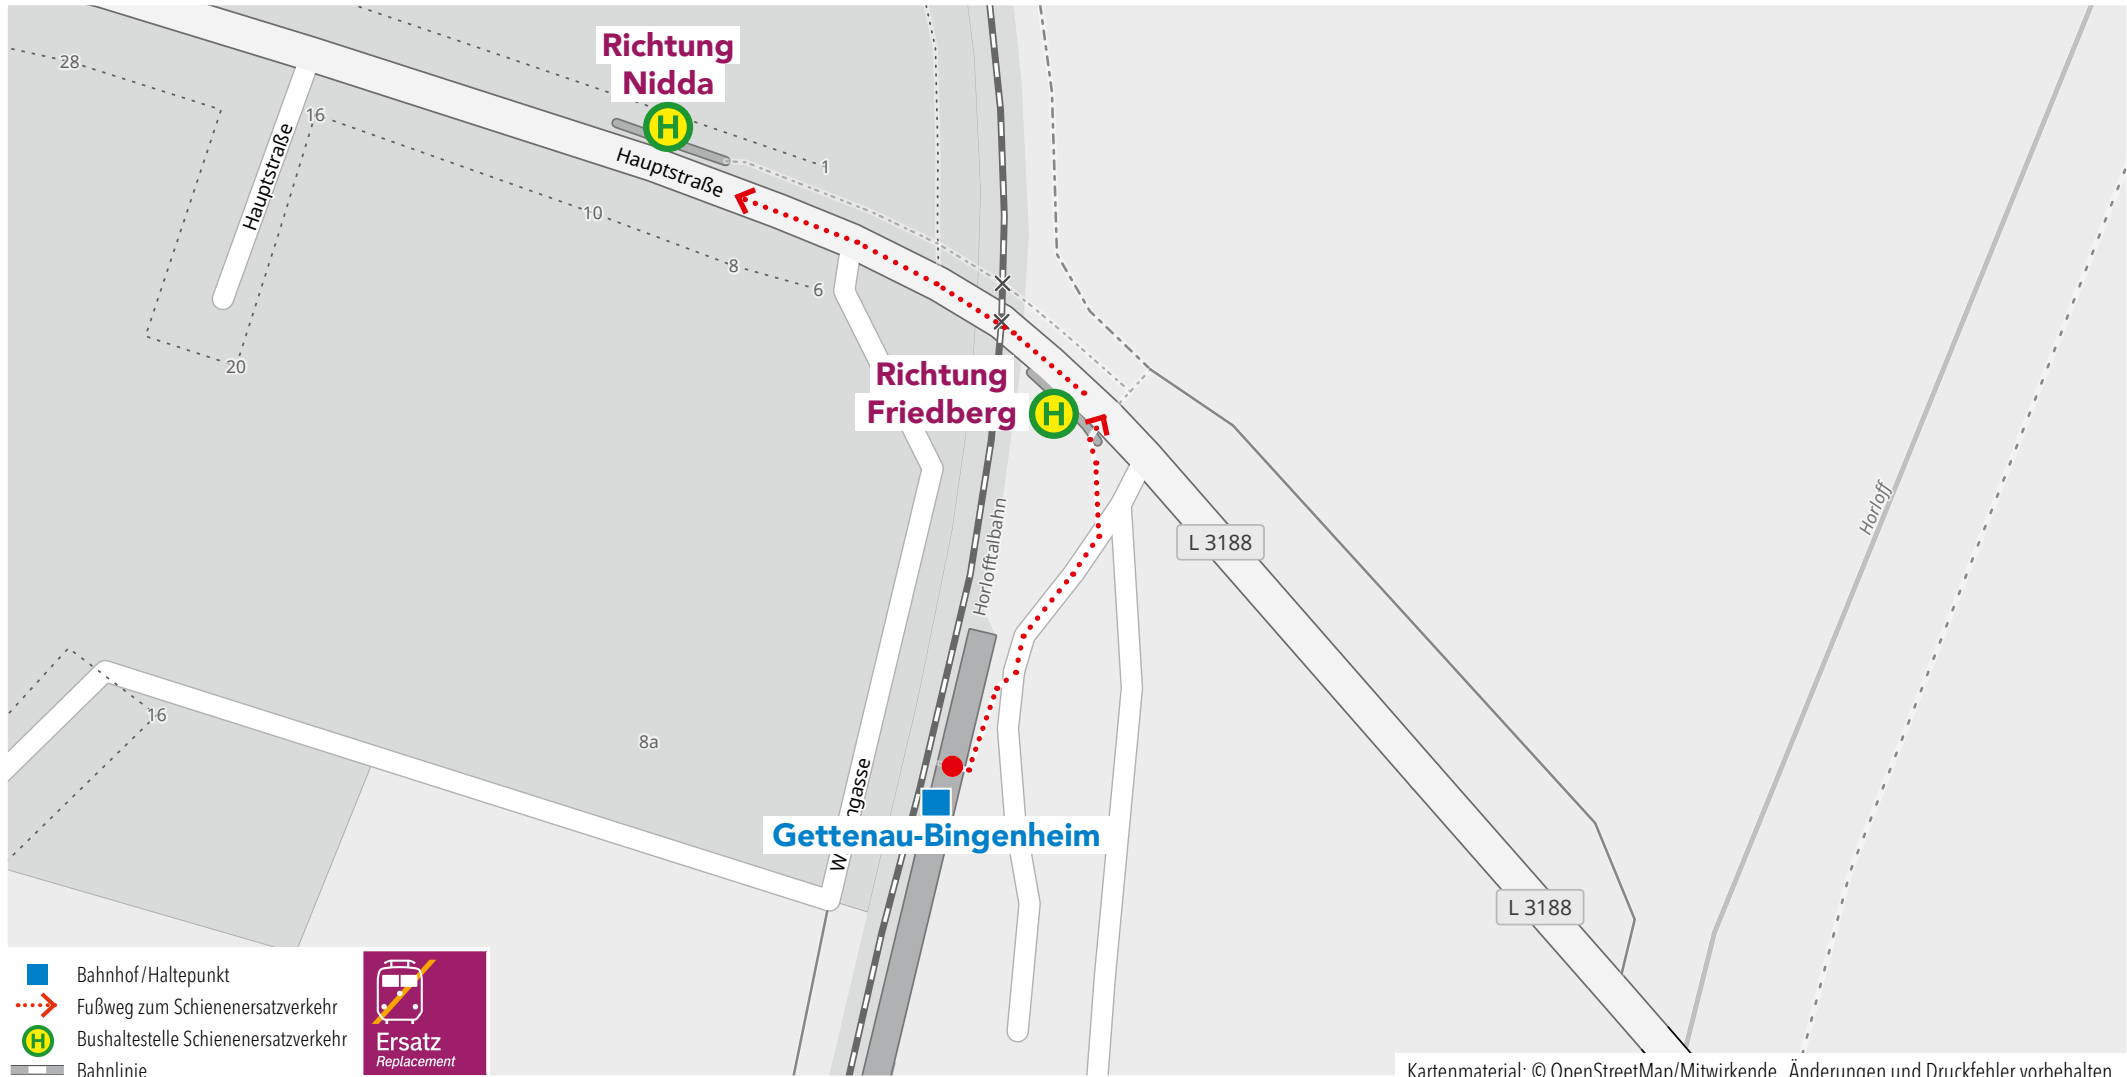

RB47

RB48

Bahnhof Beienheim

Wegeleitung zum Schienenersatzverkehr „Bushaltestelle Bahnhof“

Kartenmaterial: © OpenStreetMap/Mitwirkende. Änderungen und Druckfehler vorbehalten.

Wegeleitung zum Schienenersatzverkehr „Bushaltestelle Bahnhof“

Kartenmaterial: © OpenStreetMap/Mitwirkende. Änderungen und Druckfehler vorbehalten.

Wegeleitung zum Schienenersatzverkehr „Bushaltestelle Bahnhof“

Wegeleitung zum Schienenersatzverkehr „Bushaltestelle Bahnhof“

Wegeleitung zum Schienenersatzverkehr „Bushaltestelle Echzell Bahnhof“

Wegeleitung zum Schienenersatzverkehr „Bushaltestelle Häuserhof Bahnhof“

Kartenmaterial: © OpenStreetMap/Mitwirkende. Änderungen und Druckfehler vorbehalten.

Wegeleitung zum Schienenersatzverkehr „Bushaltestelle Liebigstraße“

Wegeleitung zum Schienenersatzverkehr „Bushaltestelle Bahnhof, Bussteig 3“

Kartenmaterial: © OpenStreetMap/Mitwirkende. Änderungen und Druckfehler vorbehalten.