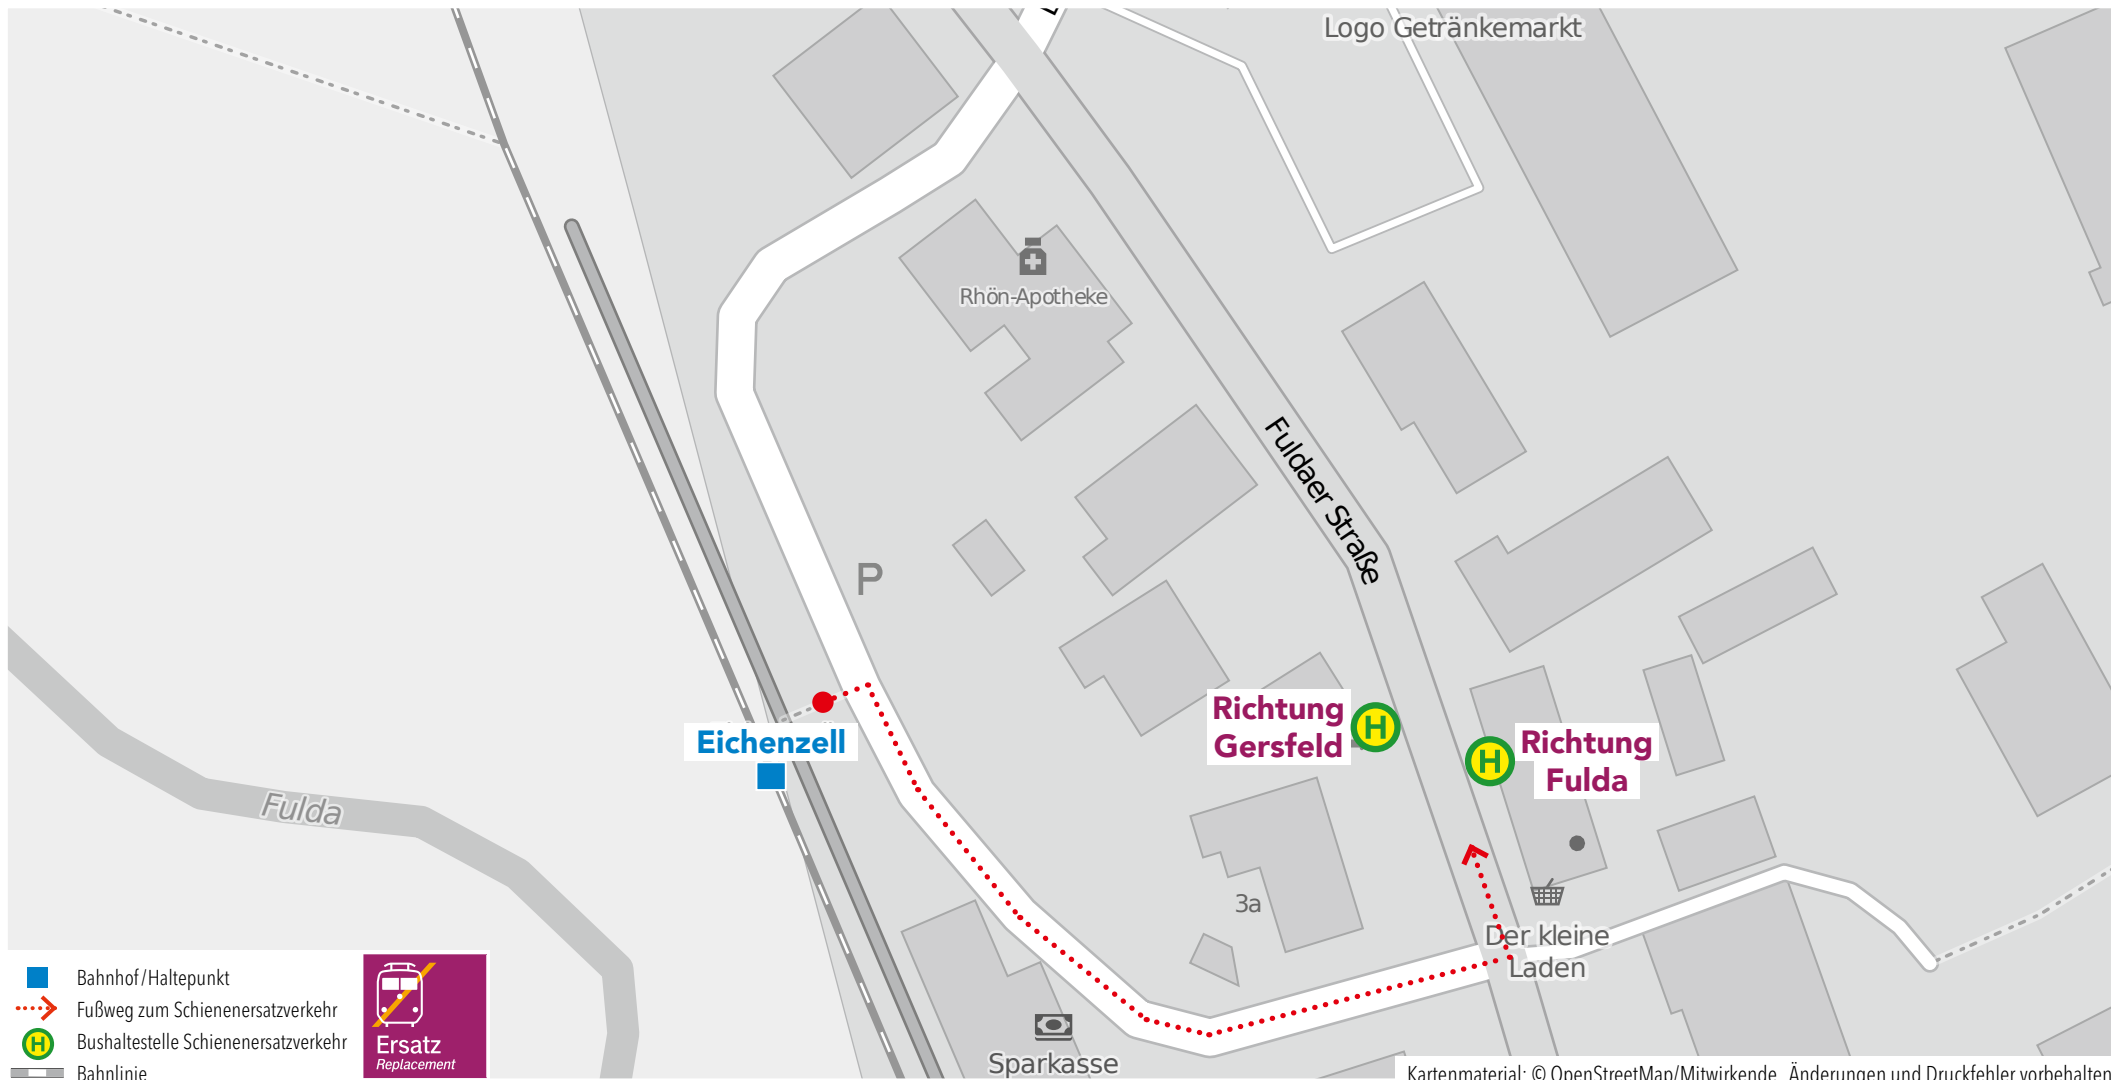

Wegeleitung zum Schienenersatzverkehr „Bushaltestelle ZOB, Bussteig H“

Wegeleitung zum Schienenersatzverkehr „Ersatzhaltestelle Fuldaer Straße“

Wegeleitung zum Schienenersatzverkehr „Ersatzhaltestelle Waltgerstraße“

Wegeleitung zum Schienenersatzverkehr „Ersatzhaltestelle Rönshausener Straße“

Wegeleitung zum Schienenersatzverkehr „Ersatzhaltestelle Rhönstraße“

Wegeleitung zum Schienenersatzverkehr „Ersatzhaltestelle Sandgasse“

Wegeleitung zum Schienenersatzverkehr „Ersatzhaltestelle Bahnhofstraße“

Wegeleitung zum Schienenersatzverkehr „Ersatzhaltestelle Hettenhausen Mitte“

Wegeleitung zum Schienenersatzverkehr „Ersatzhaltestelle Altenfeld“

Wegeleitung zum Schienenersatzverkehr „Bushaltestelle Gersfeld Bahnhof“