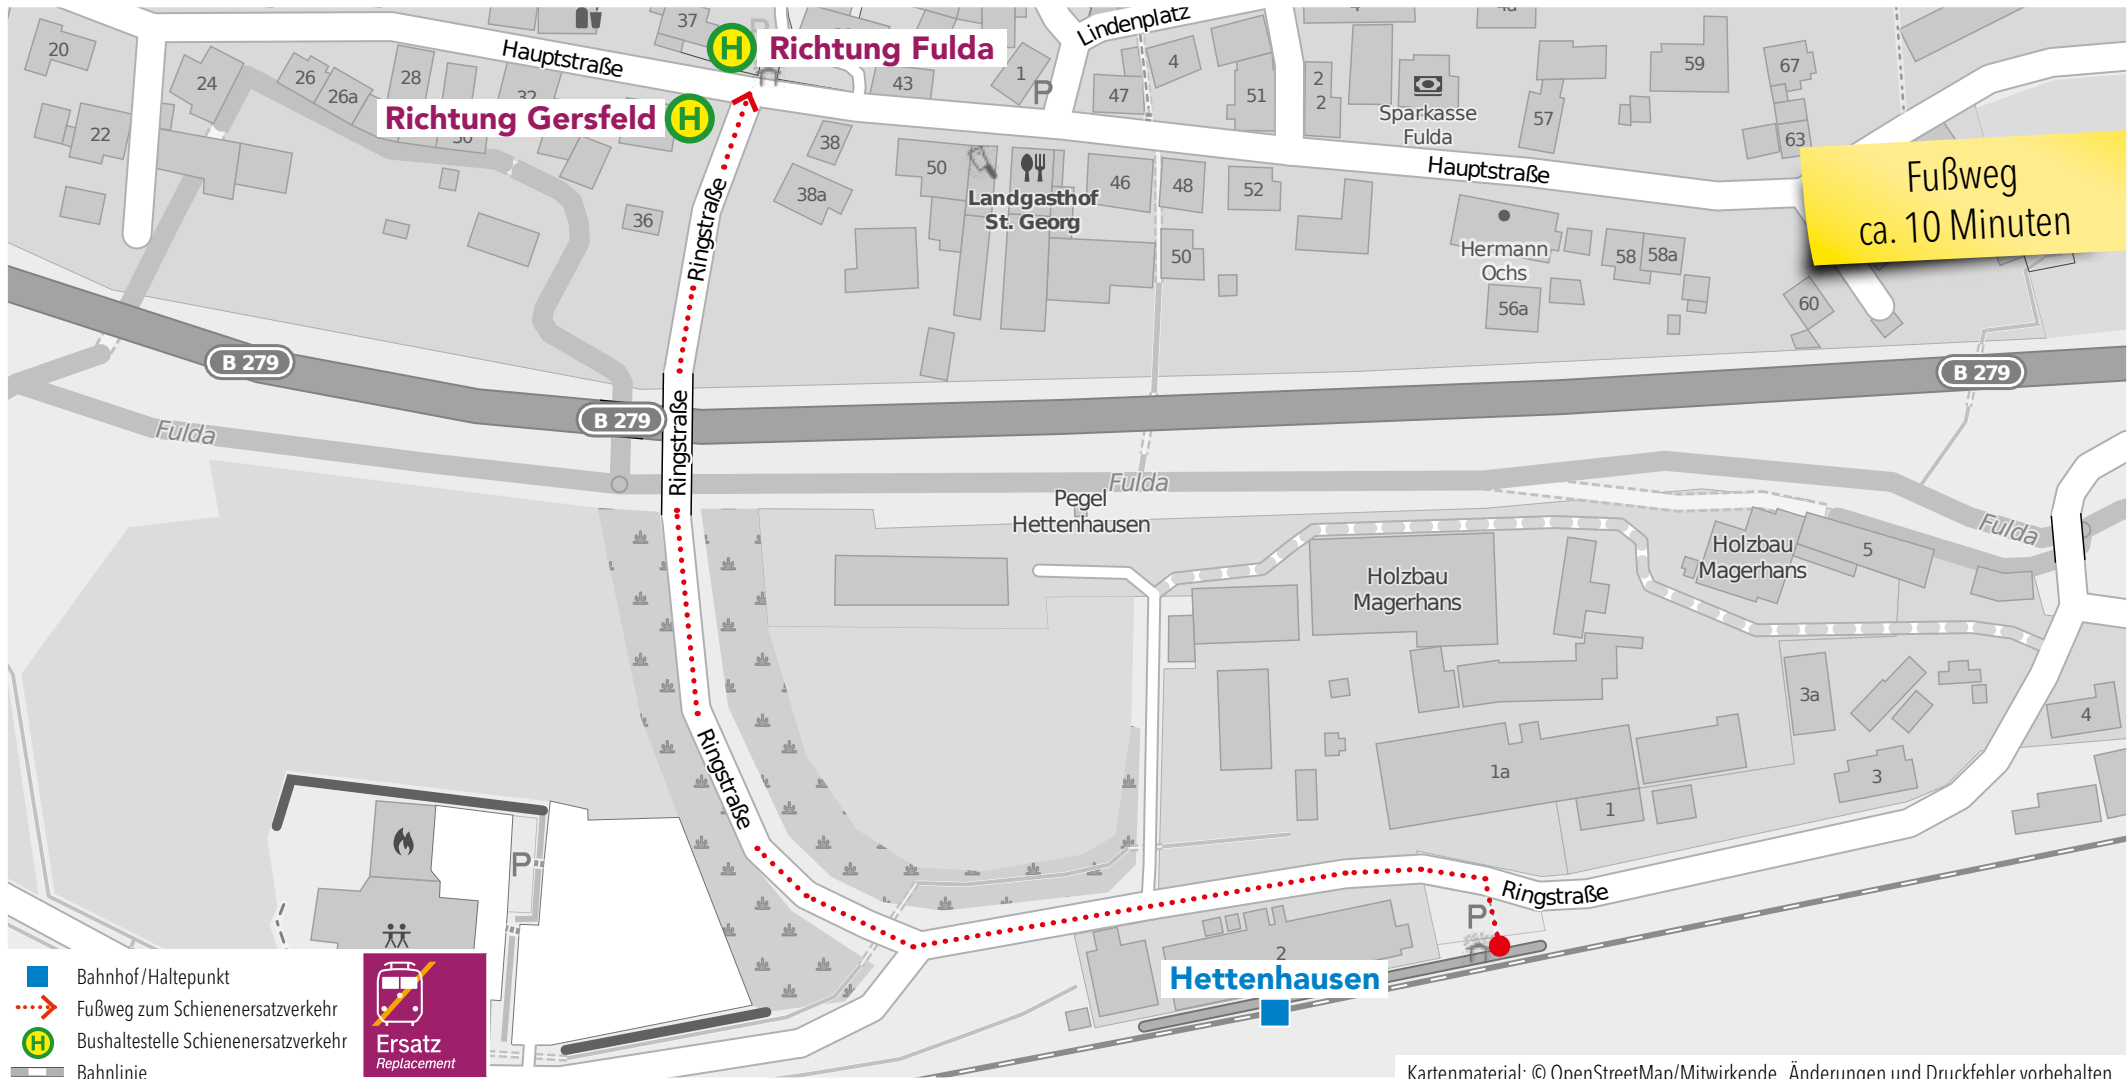

Wegeleitung zum Schienenersatzverkehr „Bushaltestelle ZOB, Bussteig H“

Wegeleitung zum Schienenersatzverkehr „Ersatzhaltestelle Fuldaer Straße“

Wegeleitung zum Schienenersatzverkehr „Ersatzhaltestelle Waltgerstraße“

Wegeleitung zum Schienenersatzverkehr „Ersatzhaltestelle Rönshausener Straße“

Wegeleitung zum Schienenersatzverkehr „Ersatzhaltestelle Rhönstraße“

Wegeleitung zum Schienenersatzverkehr „Ersatzhaltestelle Sandgasse“

Wegeleitung zum Schienenersatzverkehr „Ersatzhaltestelle Bahnhofstraße“

Wegeleitung zum Schienenersatzverkehr „Ersatzhaltestelle Hettenhausen Mitte“

Wegeleitung zum Schienenersatzverkehr „Ersatzhaltestelle Altenfeld“

Wegeleitung zum Schienenersatzverkehr „Bushaltestelle Gersfeld Bahnhof“