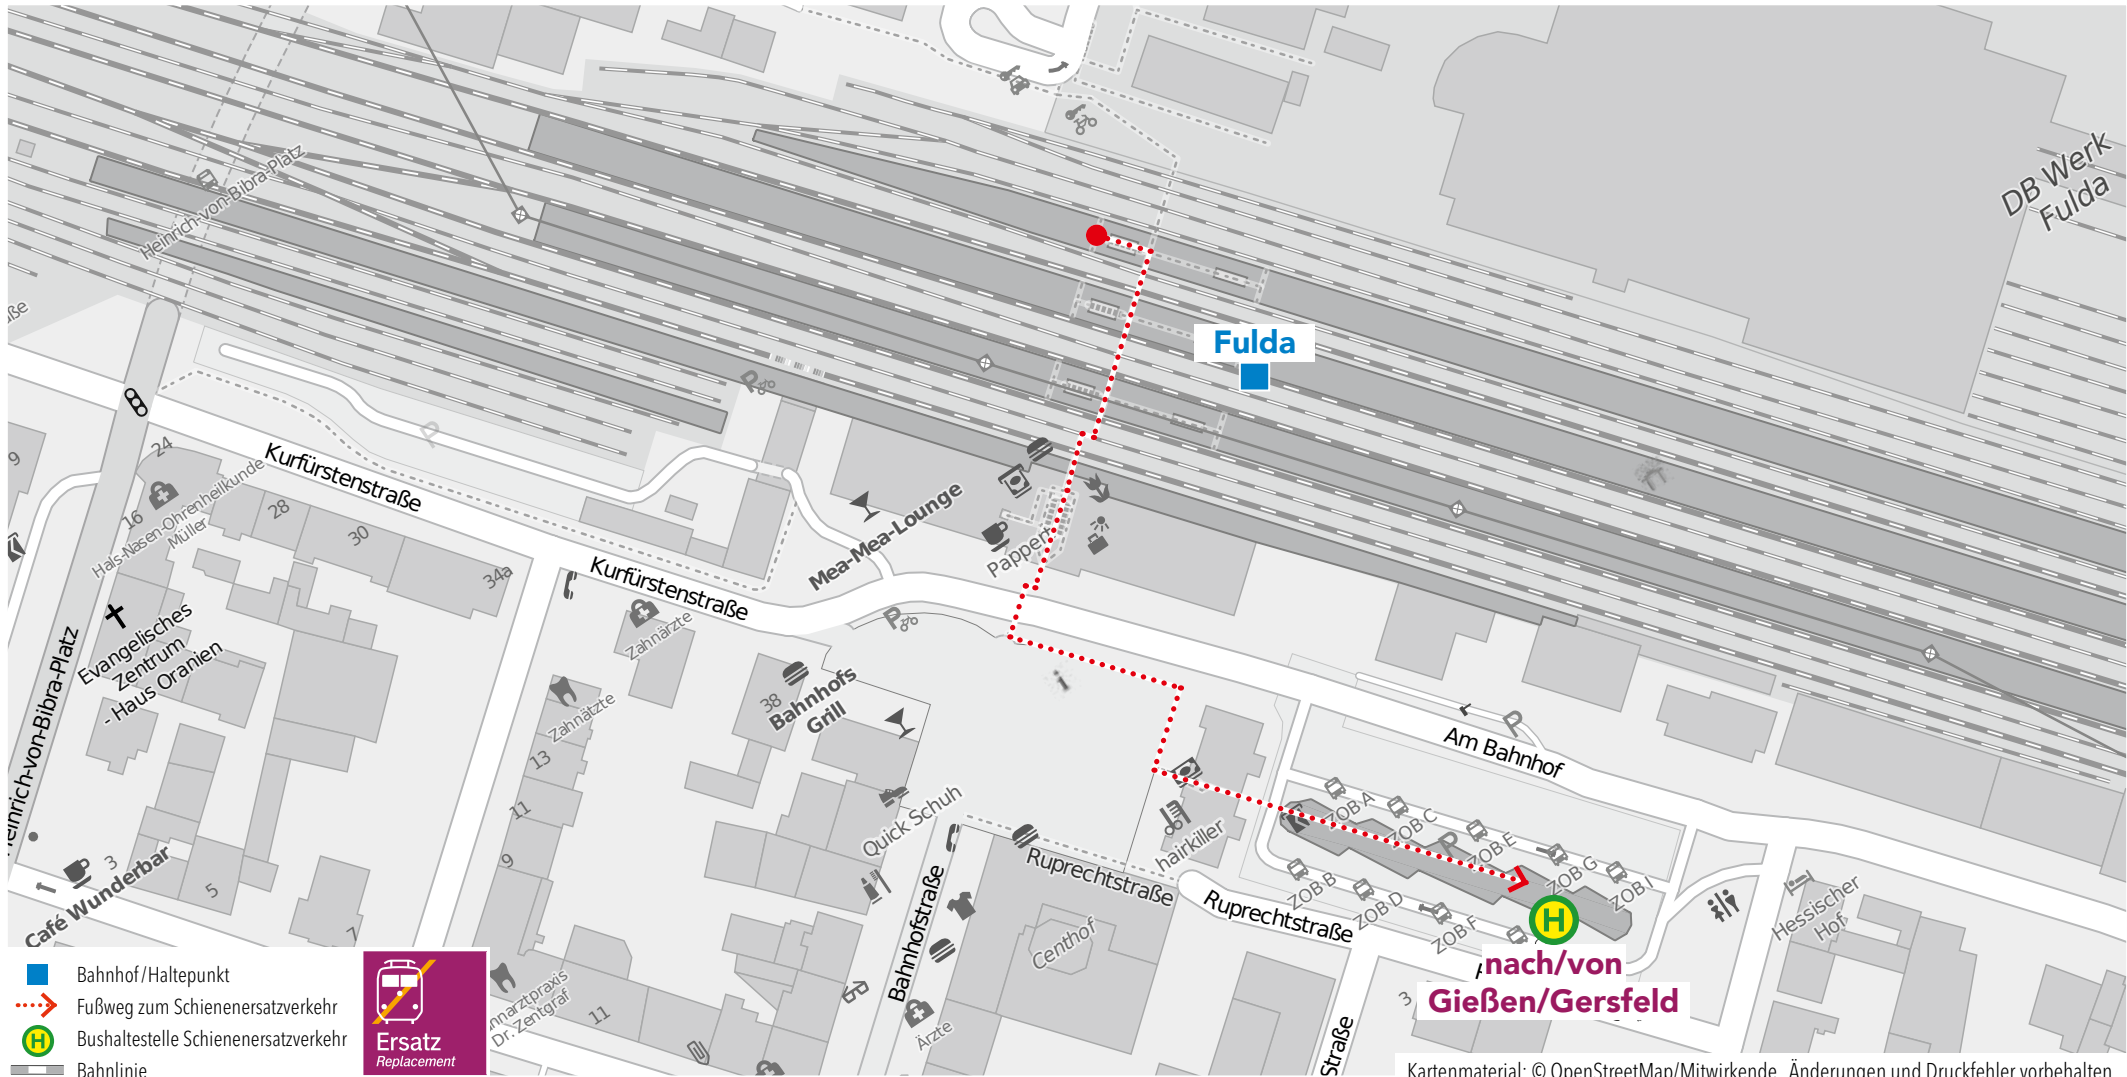

Wegeleitung zum Schienenersatzverkehr „Bushaltestelle ZOB, Bussteig H“

Wegeleitung zum Schienenersatzverkehr „Ersatzhaltestelle Fuldaer Straße“

Wegeleitung zum Schienenersatzverkehr „Ersatzhaltestelle Waltgerstraße“

Wegeleitung zum Schienenersatzverkehr „Ersatzhaltestelle Rönshausener Straße“

Wegeleitung zum Schienenersatzverkehr „Ersatzhaltestelle Rhönstraße“

Wegeleitung zum Schienenersatzverkehr „Ersatzhaltestelle Sandgasse“

Wegeleitung zum Schienenersatzverkehr „Ersatzhaltestelle Bahnhofstraße“

Wegeleitung zum Schienenersatzverkehr „Ersatzhaltestelle Hettenhausen Mitte“

Wegeleitung zum Schienenersatzverkehr „Ersatzhaltestelle Altenfeld“

Wegeleitung zum Schienenersatzverkehr „Bushaltestelle Gersfeld Bahnhof“