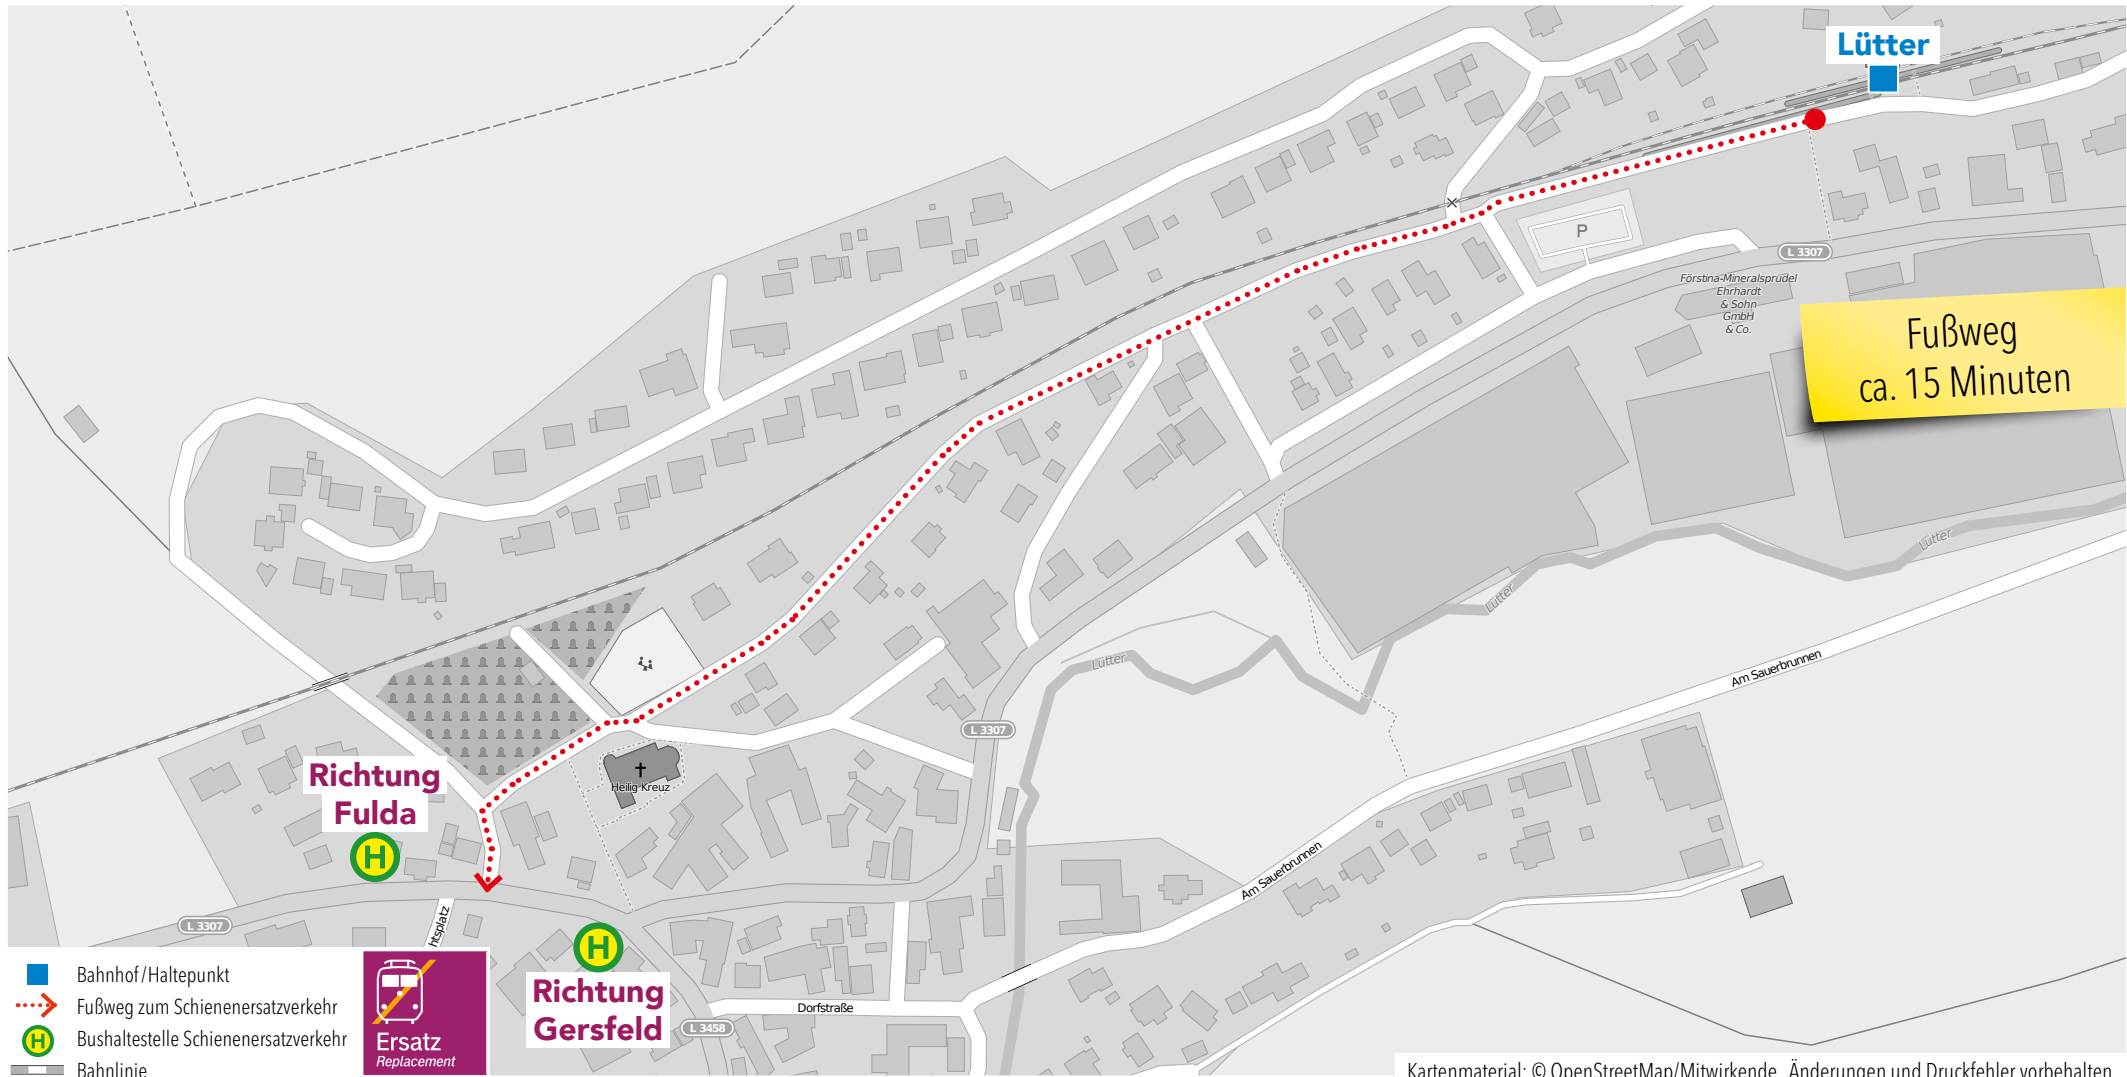

Wegeleitung zum Schienenersatzverkehr „Bushaltestelle ZOB, Bussteig H“

Wegeleitung zum Schienenersatzverkehr „Ersatzhaltestelle Fuldaer Straße“

Wegeleitung zum Schienenersatzverkehr „Ersatzhaltestelle Waltgerstraße“

Wegeleitung zum Schienenersatzverkehr „Ersatzhaltestelle Rönshausener Straße“

Wegeleitung zum Schienenersatzverkehr „Ersatzhaltestelle Rhönstraße“

Wegeleitung zum Schienenersatzverkehr „Ersatzhaltestelle Sandgasse“

Wegeleitung zum Schienenersatzverkehr „Ersatzhaltestelle Bahnhofstraße“

Wegeleitung zum Schienenersatzverkehr „Ersatzhaltestelle Hettenhausen Mitte“

Wegeleitung zum Schienenersatzverkehr „Ersatzhaltestelle Altenfeld“

Wegeleitung zum Schienenersatzverkehr „Bushaltestelle Gersfeld Bahnhof“