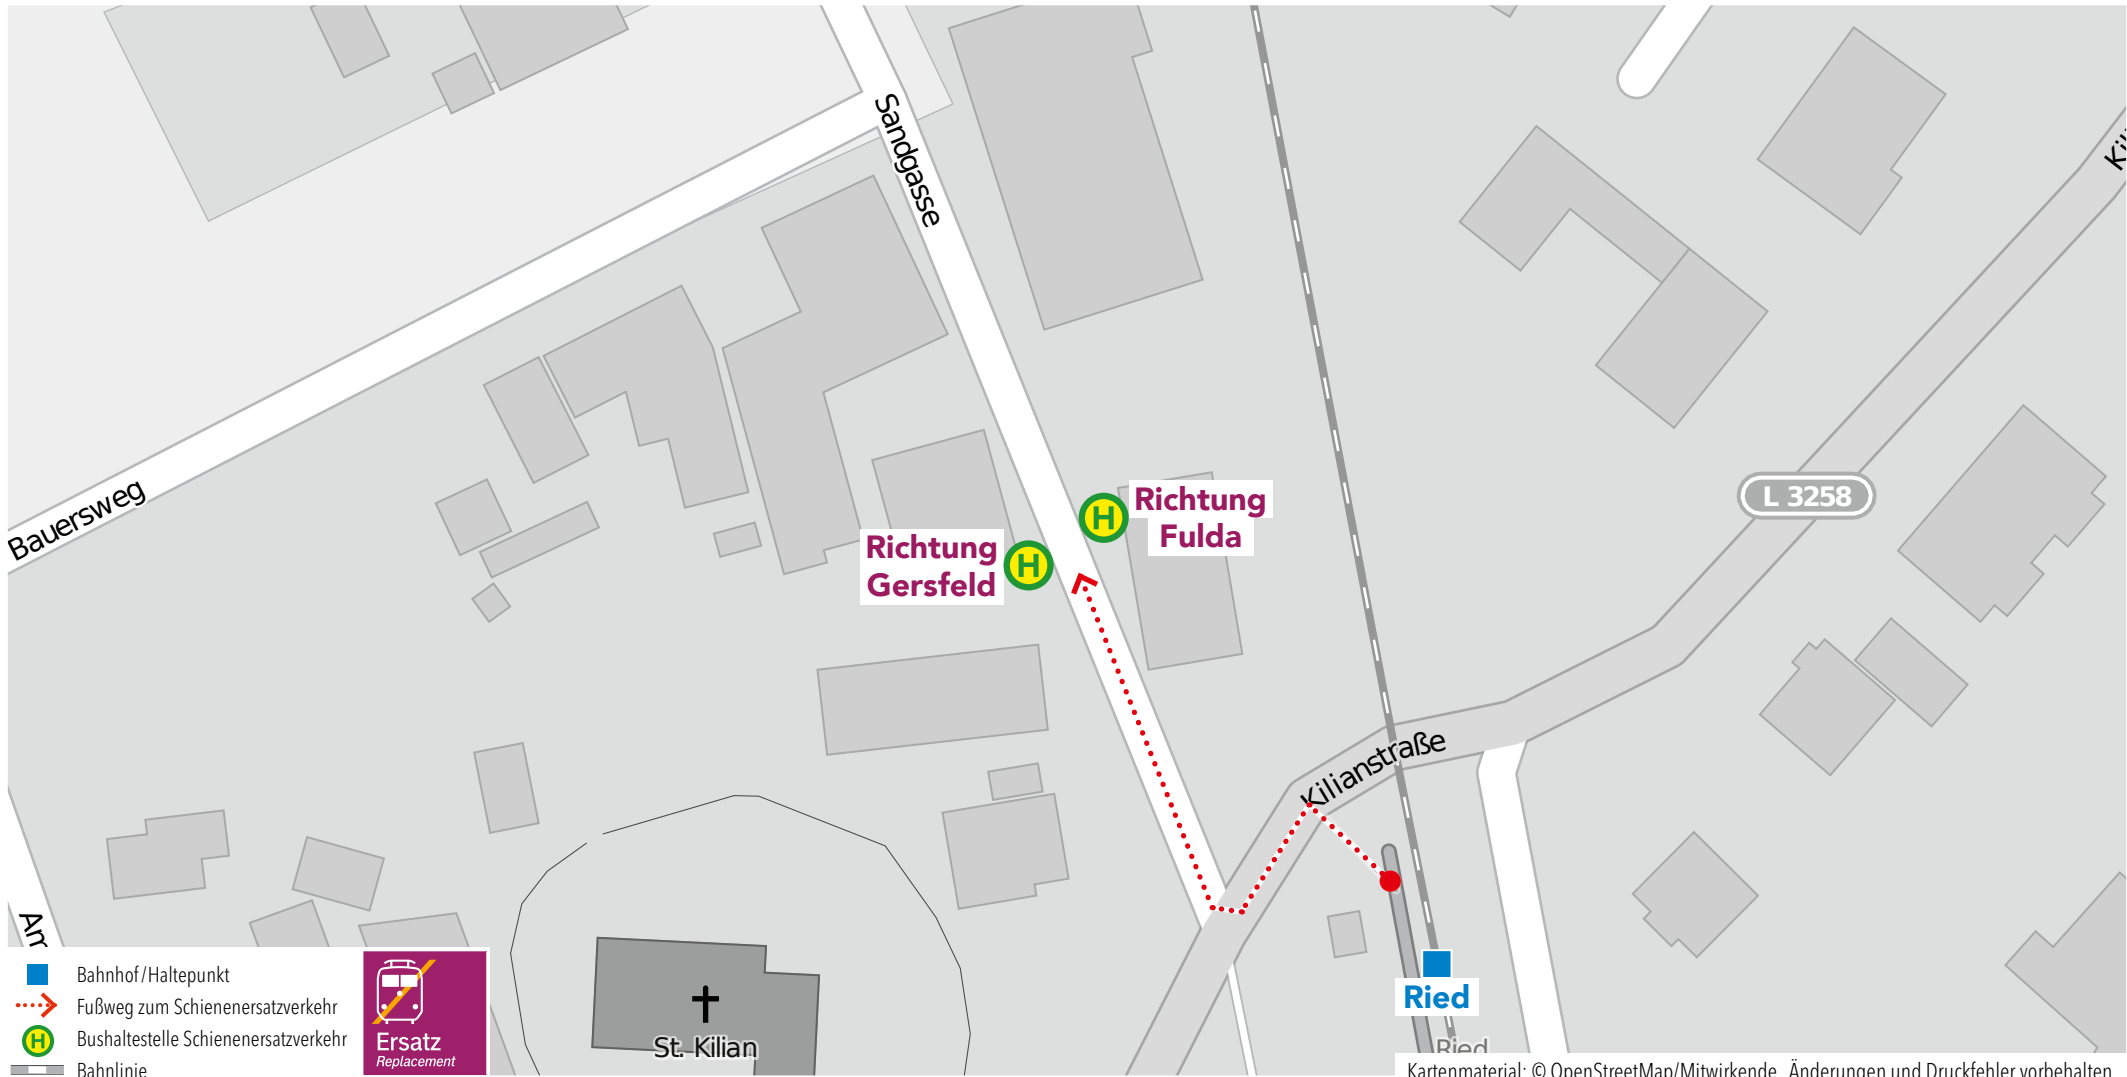

Wegeleitung zum Schienenersatzverkehr „Bushaltestelle ZOB, Bussteig H“

Wegeleitung zum Schienenersatzverkehr „Ersatzhaltestelle Fuldaer Straße“

Wegeleitung zum Schienenersatzverkehr „Ersatzhaltestelle Waltgerstraße“

Wegeleitung zum Schienenersatzverkehr „Ersatzhaltestelle Rönshausener Straße“

Wegeleitung zum Schienenersatzverkehr „Ersatzhaltestelle Rhönstraße“

Wegeleitung zum Schienenersatzverkehr „Ersatzhaltestelle Sandgasse“

Wegeleitung zum Schienenersatzverkehr „Ersatzhaltestelle Bahnhofstraße“

Wegeleitung zum Schienenersatzverkehr „Ersatzhaltestelle Hettenhausen Mitte“

Wegeleitung zum Schienenersatzverkehr „Ersatzhaltestelle Altenfeld“

Wegeleitung zum Schienenersatzverkehr „Bushaltestelle Gersfeld Bahnhof“