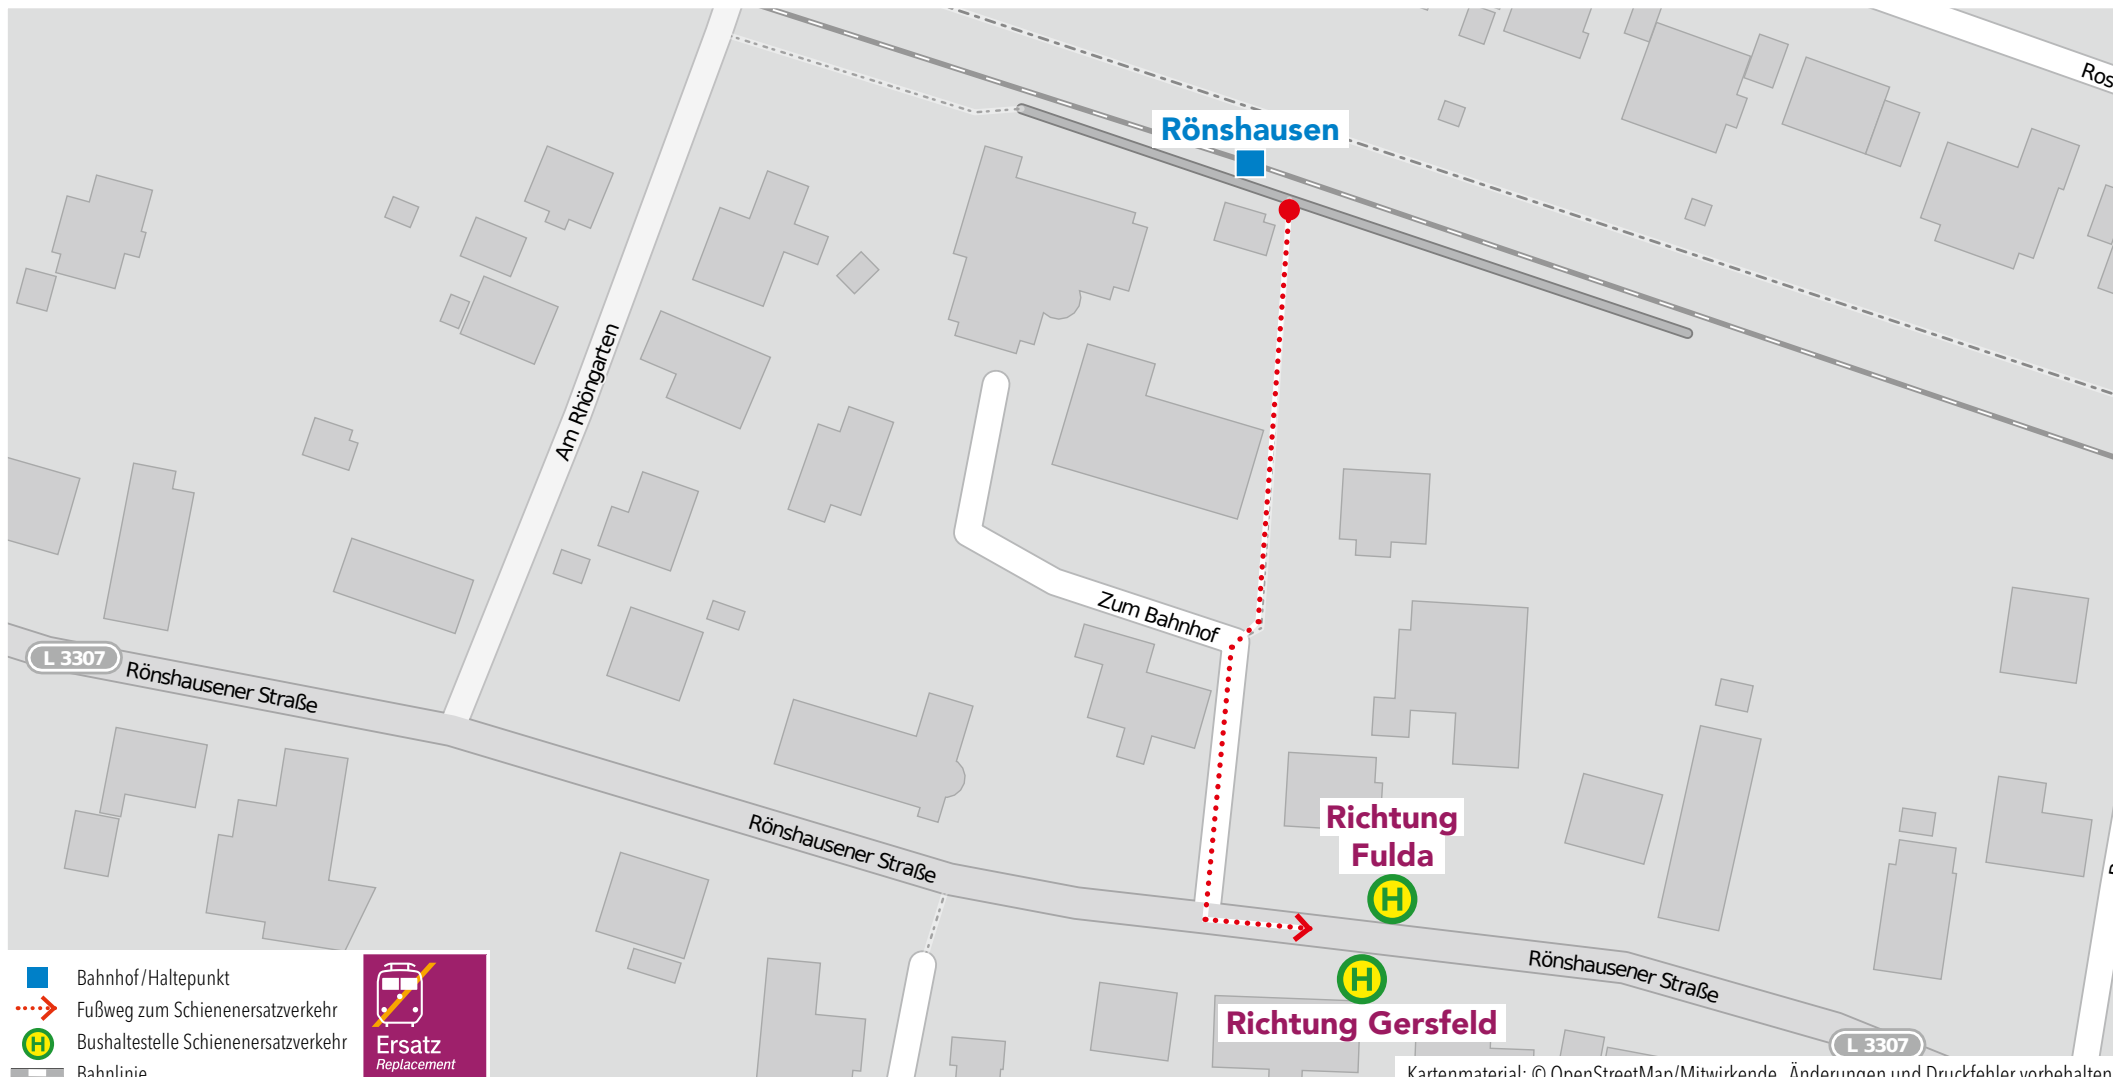

Wegeleitung zum Schienenersatzverkehr „Bushaltestelle ZOB, Bussteig H“

Wegeleitung zum Schienenersatzverkehr „Ersatzhaltestelle Fuldaer Straße“

Wegeleitung zum Schienenersatzverkehr „Ersatzhaltestelle Waltgerstraße“

Wegeleitung zum Schienenersatzverkehr „Ersatzhaltestelle Rönshausener Straße“

Wegeleitung zum Schienenersatzverkehr „Ersatzhaltestelle Rhönstraße“

Wegeleitung zum Schienenersatzverkehr „Ersatzhaltestelle Sandgasse“

Wegeleitung zum Schienenersatzverkehr „Ersatzhaltestelle Bahnhofstraße“

Wegeleitung zum Schienenersatzverkehr „Ersatzhaltestelle Hettenhausen Mitte“

Wegeleitung zum Schienenersatzverkehr „Ersatzhaltestelle Altenfeld“

Wegeleitung zum Schienenersatzverkehr „Bushaltestelle Gersfeld Bahnhof“