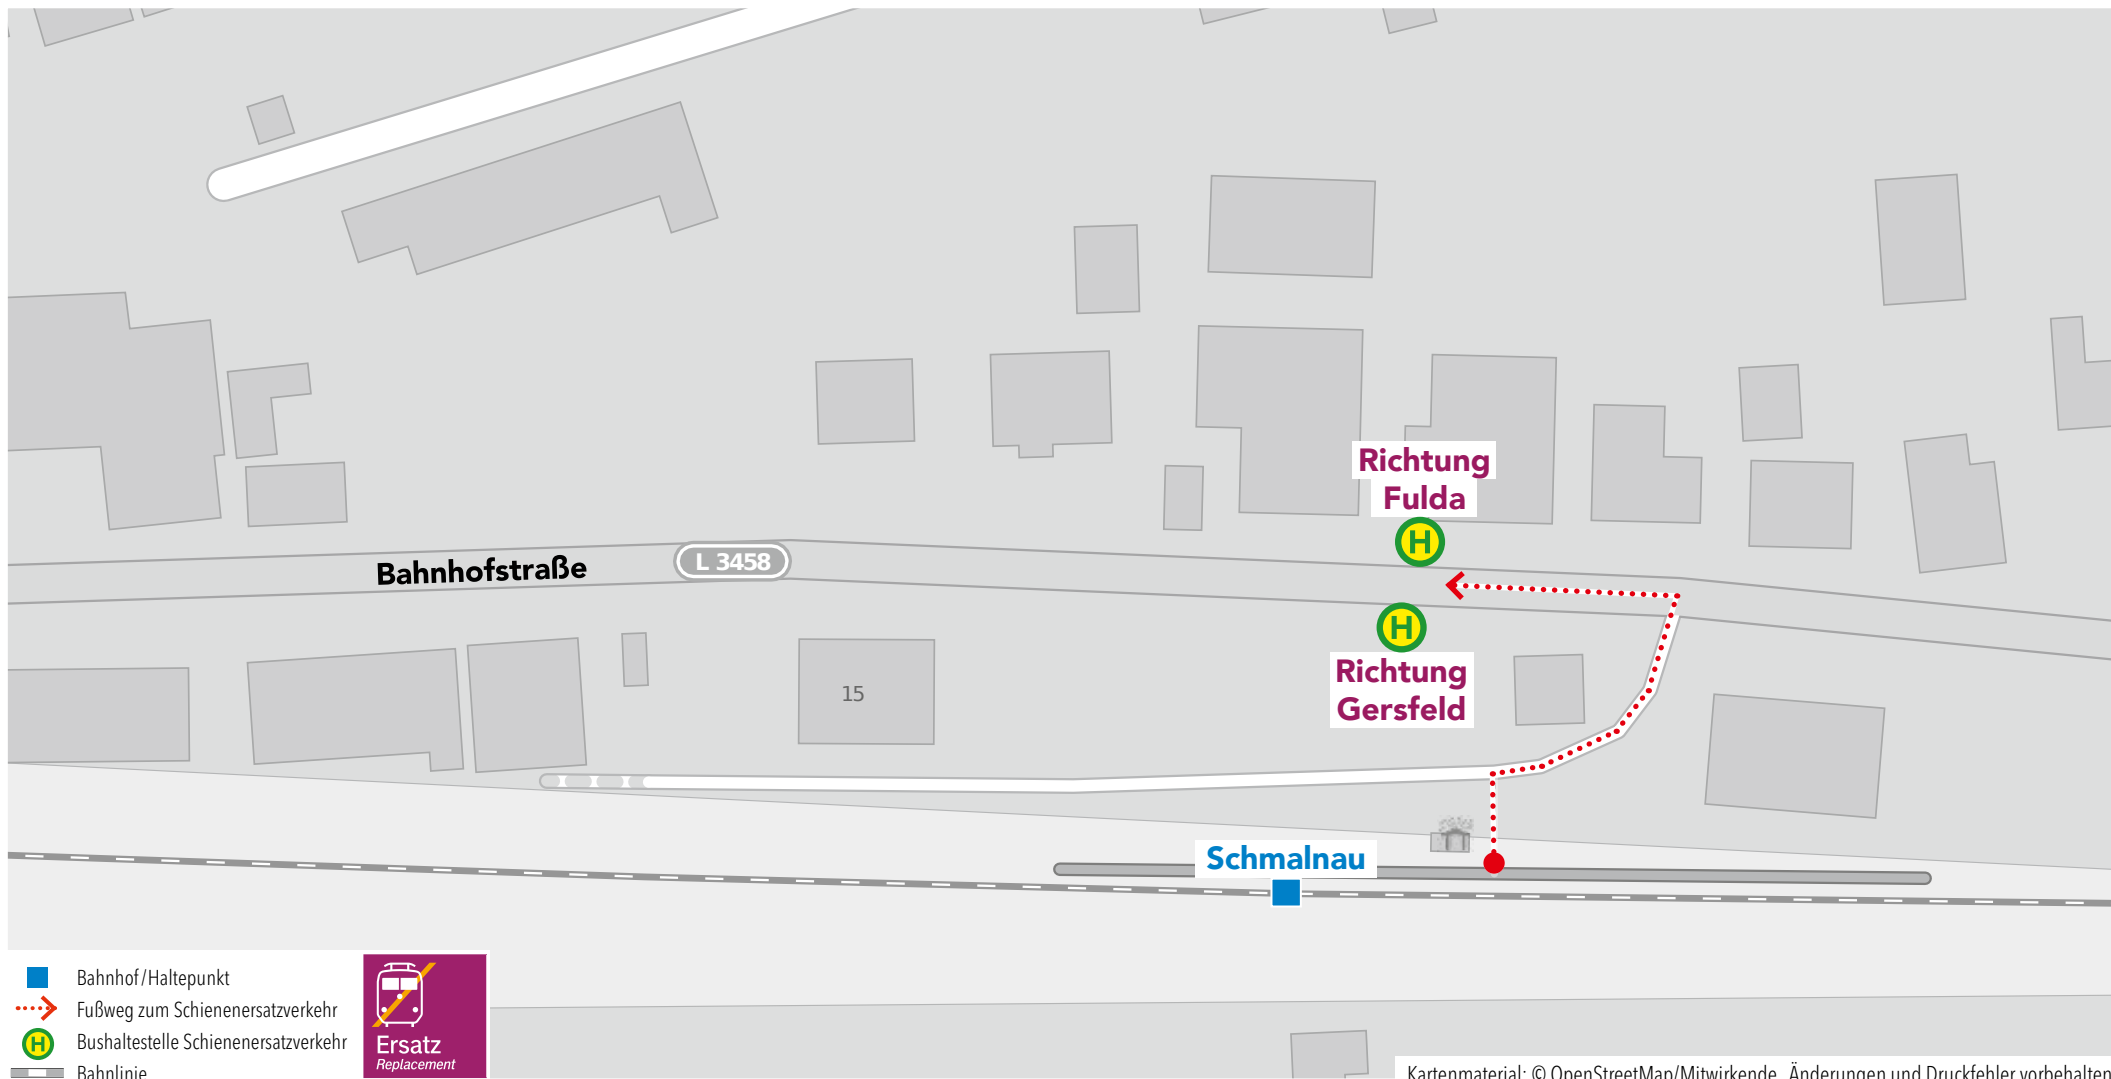

Wegeleitung zum Schienenersatzverkehr „Bushaltestelle ZOB, Bussteig H“

Wegeleitung zum Schienenersatzverkehr „Ersatzhaltestelle Fuldaer Straße“

Wegeleitung zum Schienenersatzverkehr „Ersatzhaltestelle Waltgerstraße“

Wegeleitung zum Schienenersatzverkehr „Ersatzhaltestelle Rönshausener Straße“

Wegeleitung zum Schienenersatzverkehr „Ersatzhaltestelle Rhönstraße“

Wegeleitung zum Schienenersatzverkehr „Ersatzhaltestelle Sandgasse“

Wegeleitung zum Schienenersatzverkehr „Ersatzhaltestelle Bahnhofstraße“

Wegeleitung zum Schienenersatzverkehr „Ersatzhaltestelle Hettenhausen Mitte“

Wegeleitung zum Schienenersatzverkehr „Ersatzhaltestelle Altenfeld“

Wegeleitung zum Schienenersatzverkehr „Bushaltestelle Gersfeld Bahnhof“