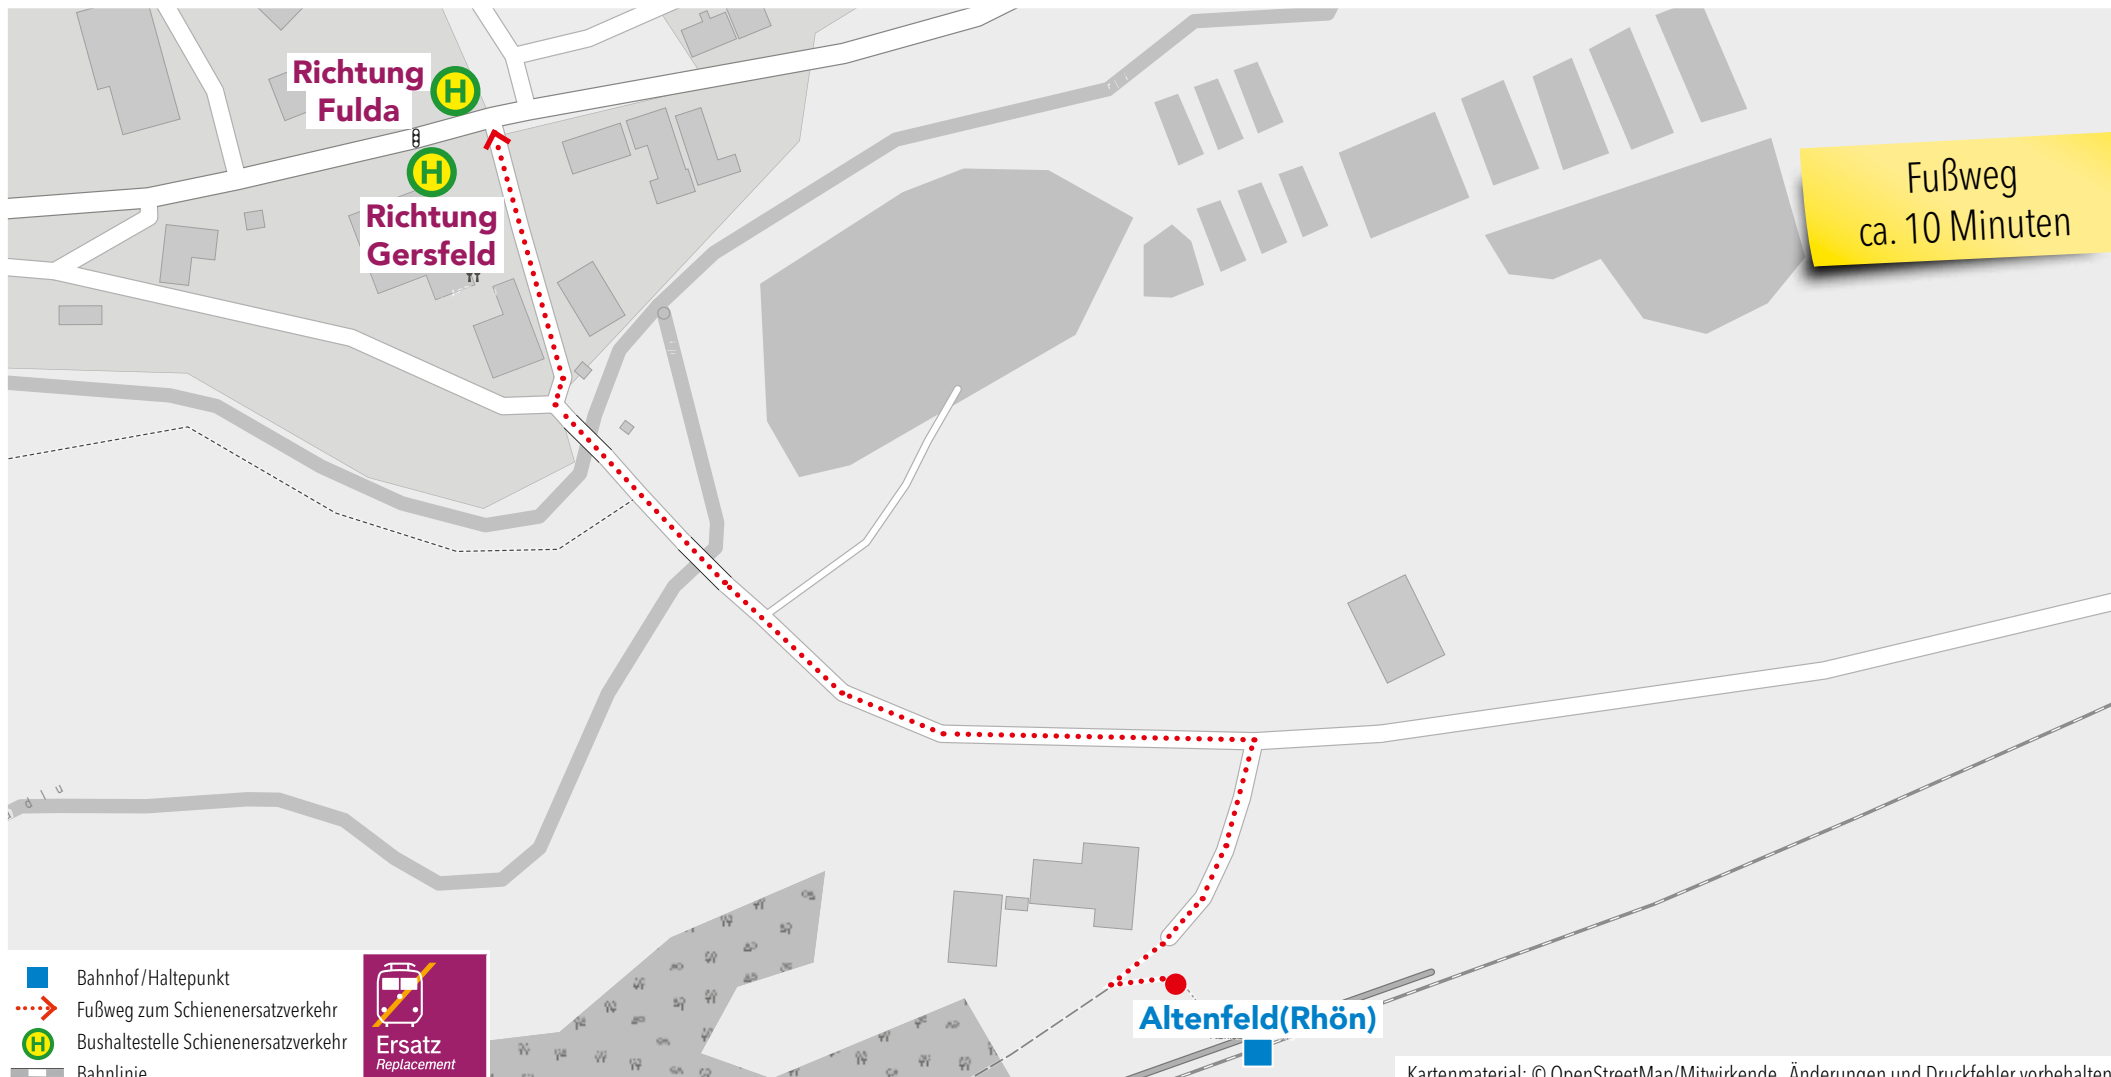

Wegeleitung zum Schienenersatzverkehr „Bushaltestelle ZOB, Bussteig H“

Wegeleitung zum Schienenersatzverkehr „Ersatzhaltestelle Fuldaer Straße“

Wegeleitung zum Schienenersatzverkehr „Ersatzhaltestelle Waltgerstraße“

Wegeleitung zum Schienenersatzverkehr „Ersatzhaltestelle Rönshausener Straße“

Wegeleitung zum Schienenersatzverkehr „Ersatzhaltestelle Rhönstraße“

Wegeleitung zum Schienenersatzverkehr „Ersatzhaltestelle Sandgasse“

Wegeleitung zum Schienenersatzverkehr „Ersatzhaltestelle Bahnhofstraße“

Wegeleitung zum Schienenersatzverkehr „Ersatzhaltestelle Hettenhausen Mitte“

Wegeleitung zum Schienenersatzverkehr „Ersatzhaltestelle Altenfeld“

Wegeleitung zum Schienenersatzverkehr „Bushaltestelle Gersfeld Bahnhof“