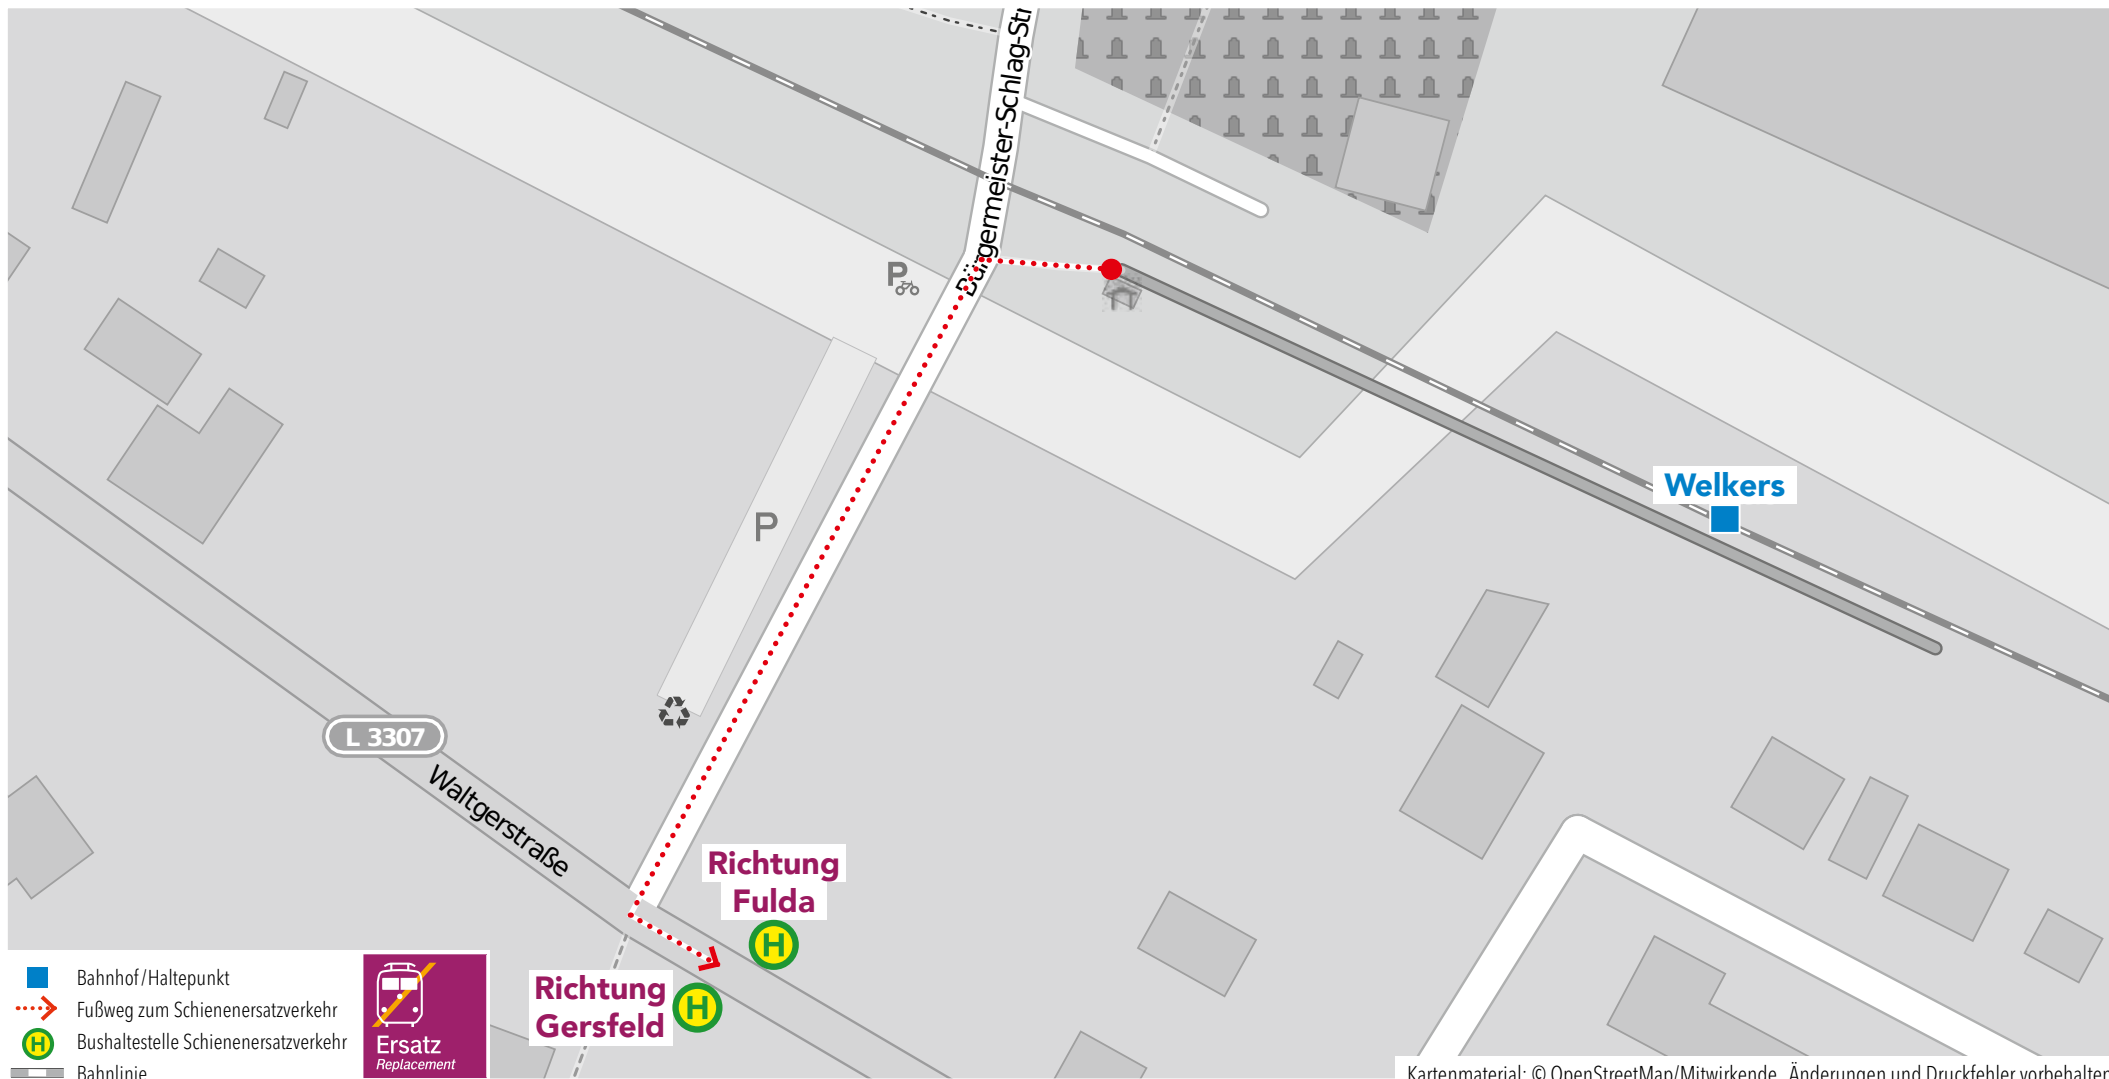

Wegeleitung zum Schienenersatzverkehr „Bushaltestelle ZOB, Bussteig H“

Wegeleitung zum Schienenersatzverkehr „Ersatzhaltestelle Fuldaer Straße“

Wegeleitung zum Schienenersatzverkehr „Ersatzhaltestelle Waltgerstraße“

Wegeleitung zum Schienenersatzverkehr „Ersatzhaltestelle Rönshausener Straße“

Wegeleitung zum Schienenersatzverkehr „Ersatzhaltestelle Rhönstraße“

Wegeleitung zum Schienenersatzverkehr „Ersatzhaltestelle Sandgasse“

Wegeleitung zum Schienenersatzverkehr „Ersatzhaltestelle Bahnhofstraße“

Wegeleitung zum Schienenersatzverkehr „Ersatzhaltestelle Hettenhausen Mitte“

Wegeleitung zum Schienenersatzverkehr „Ersatzhaltestelle Altenfeld“

Wegeleitung zum Schienenersatzverkehr „Bushaltestelle Gersfeld Bahnhof“