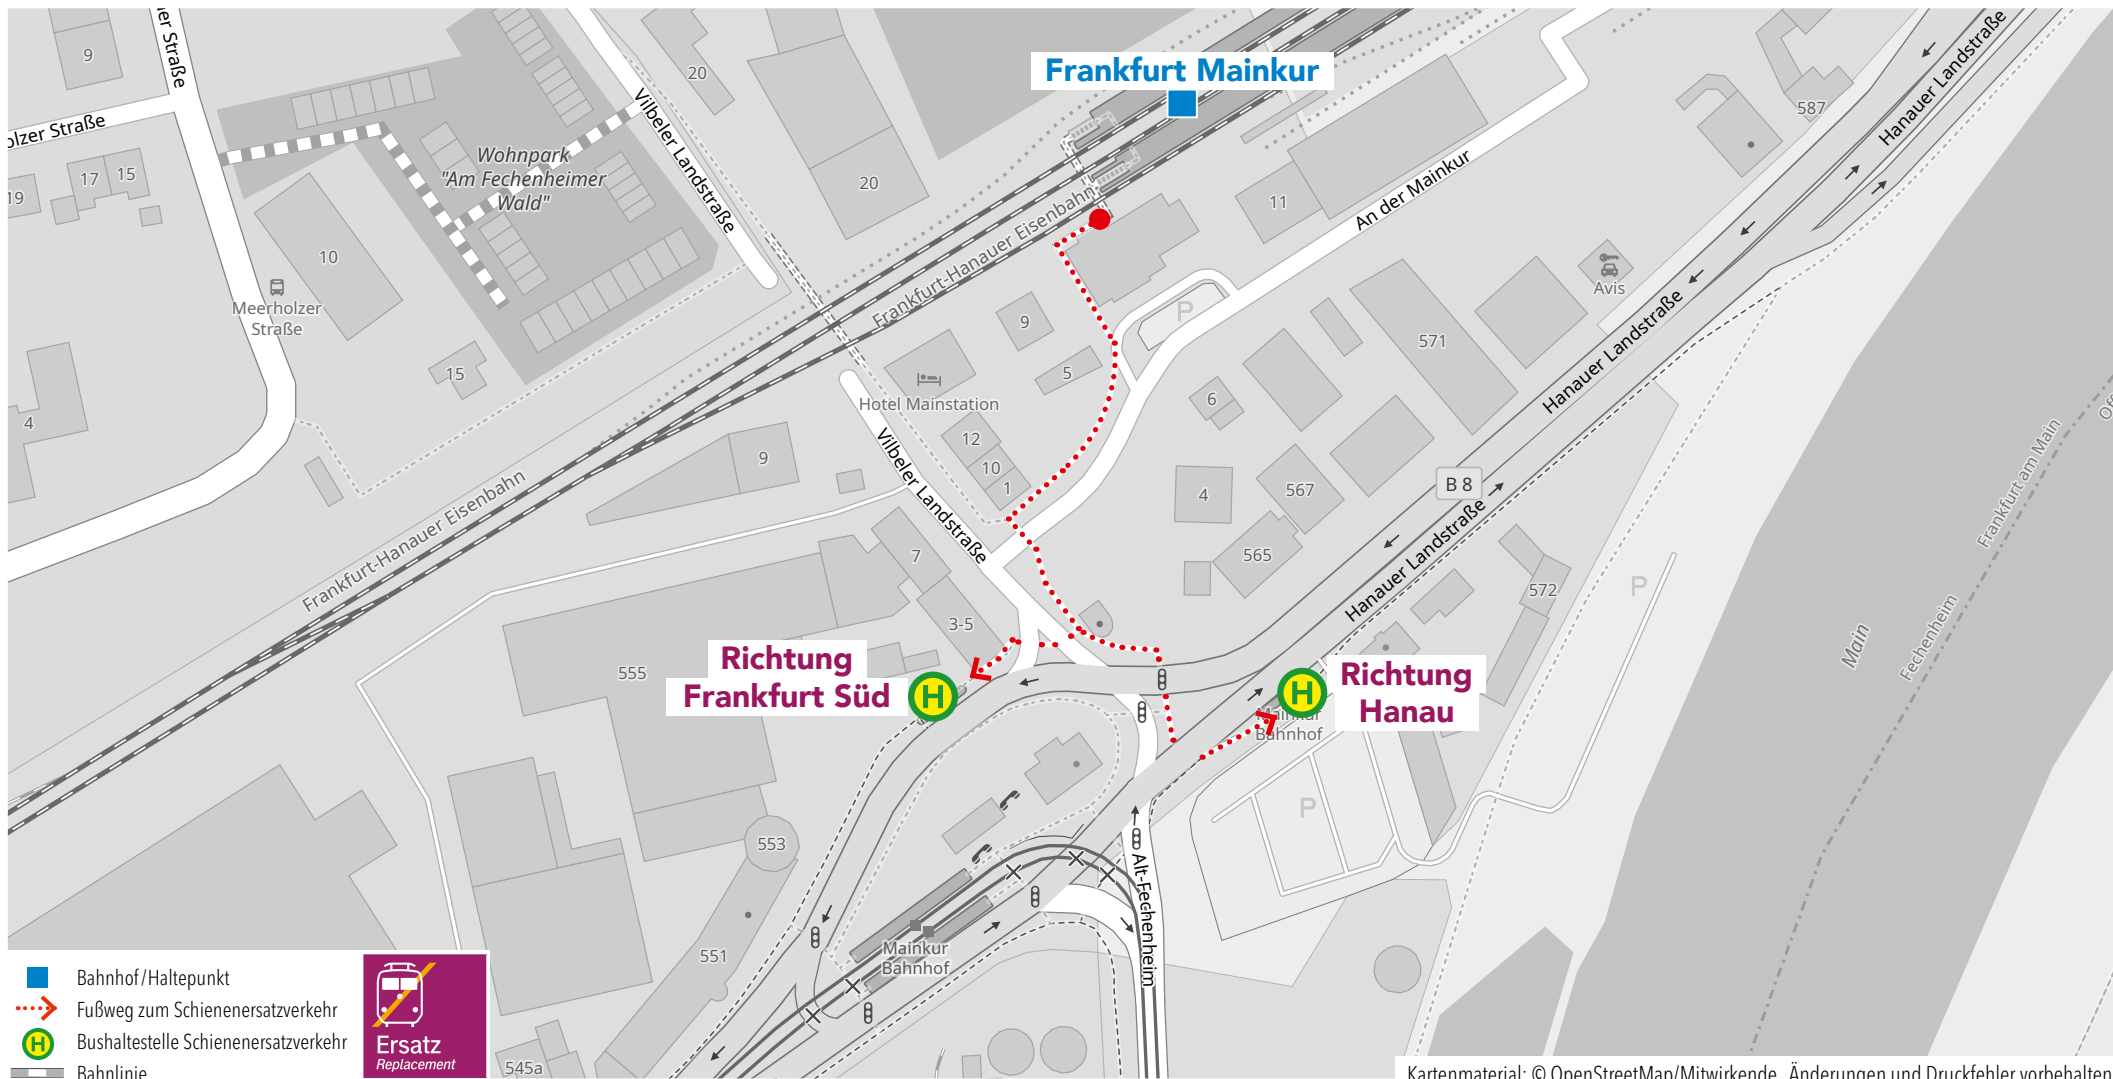

Wegeleitung zum Schienenersatzverkehr Bushaltestelle „Bahnhof/Abzw. Bahnhof“

Wegeleitung zum Schienenersatzverkehr Bushaltestelle „Hösbach Bahnhof“

Wegeleitung zum Schienenersatzverkehr Ersatzhaltestelle „Ludwigstraße“

Kartenmaterial: © OpenStreetMap/Mitwirkende. Änderungen und Druckfehler vorbehalten.

Wegeleitung zum Schienenersatzverkehr Haltestelle „Bahnhof Wilhelmsbad“

RB58

RE59

Bahnhof Maintal Ost

Wegeleitung zum Schienenersatzverkehr Bushaltestelle „Bahnhof“

RB58

RE59

Bahnhof Maintal West

Wegeleitung zum Schienenersatzverkehr Bushaltestelle „Fähre Rumpenheim“

RB58

RE59

Bahnhof Frankfurt Mainkur

Wegeleitung zum Schienenersatzverkehr Bushaltestelle „Bahnhof“

RB58

RE59

Bahnhof Frankfurt Ost

Wegeleitung zum Schienenersatzverkehr Bushaltestelle „Ostbahnhof/Honsellstraße“

RB58

RE59

Bahnhof Frankfurt Süd

Wegeleitung zum Schienenersatzverkehr Bushaltestelle „Mörfelder Landstraße“