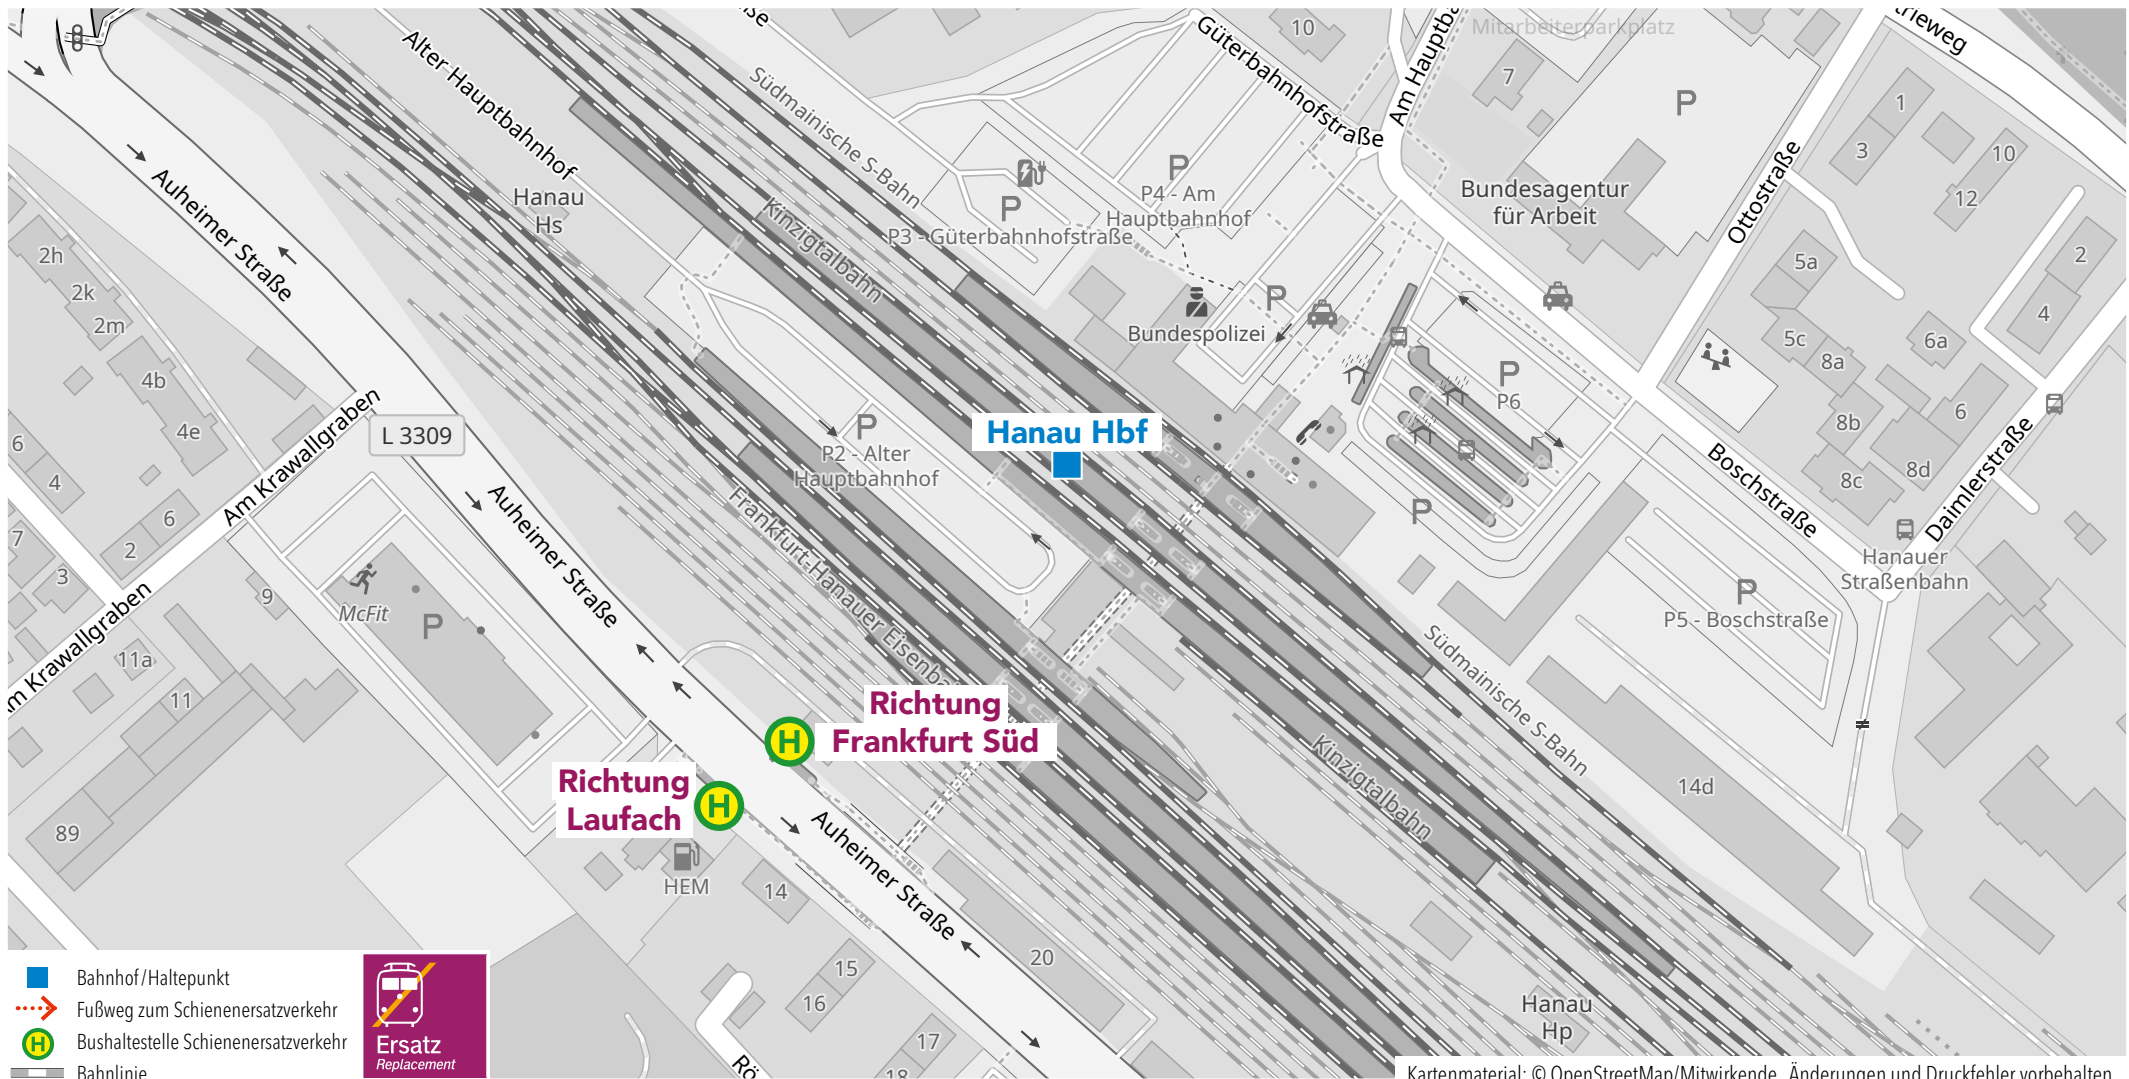

RB58

RE59

Bahnhof Kleinostheim

Wegeleitung zum Schienenersatzverkehr Bushaltestelle „Kirche“

RB58

RE59

Bahnhof Dettingen (Main)

Wegeleitung zum Schienenersatzverkehr Bushaltestelle „Bahnhof“

RB58

RE59

Bahnhof Kahl am Main

Wegeleitung zum Schienenersatzverkehr Ersatzhaltestelle am Bahnhofsvorplatz

Kartenmaterial: © OpenStreetMap/Mitwirkende. Änderungen und Druckfehler vorbehalten.

RB58**RE59**

Bahnhof Großkrotzenburg

Wegeleitung zum Schienenersatzverkehr Bushaltestelle „Großkrotzenburg Mitte“

RB58

RE59

Bahnhof Großauheim

Wegeleitung zum Schienenersatzverkehr Bushaltestelle „Großauheim, Hauptstraße/Bahnhofstraße“

RB58

RE59

Bahnhof Hanau Hbf

Wegeleitung zum Schienenersatzverkehr Bushaltestelle in der „Auheimer Straße“

-  Bahnhof/Haltepunkt
-  Fußweg zum Schienenersatzverkehr
-  Bushaltestelle Schienenersatzverkehr
-  Bahnlinie