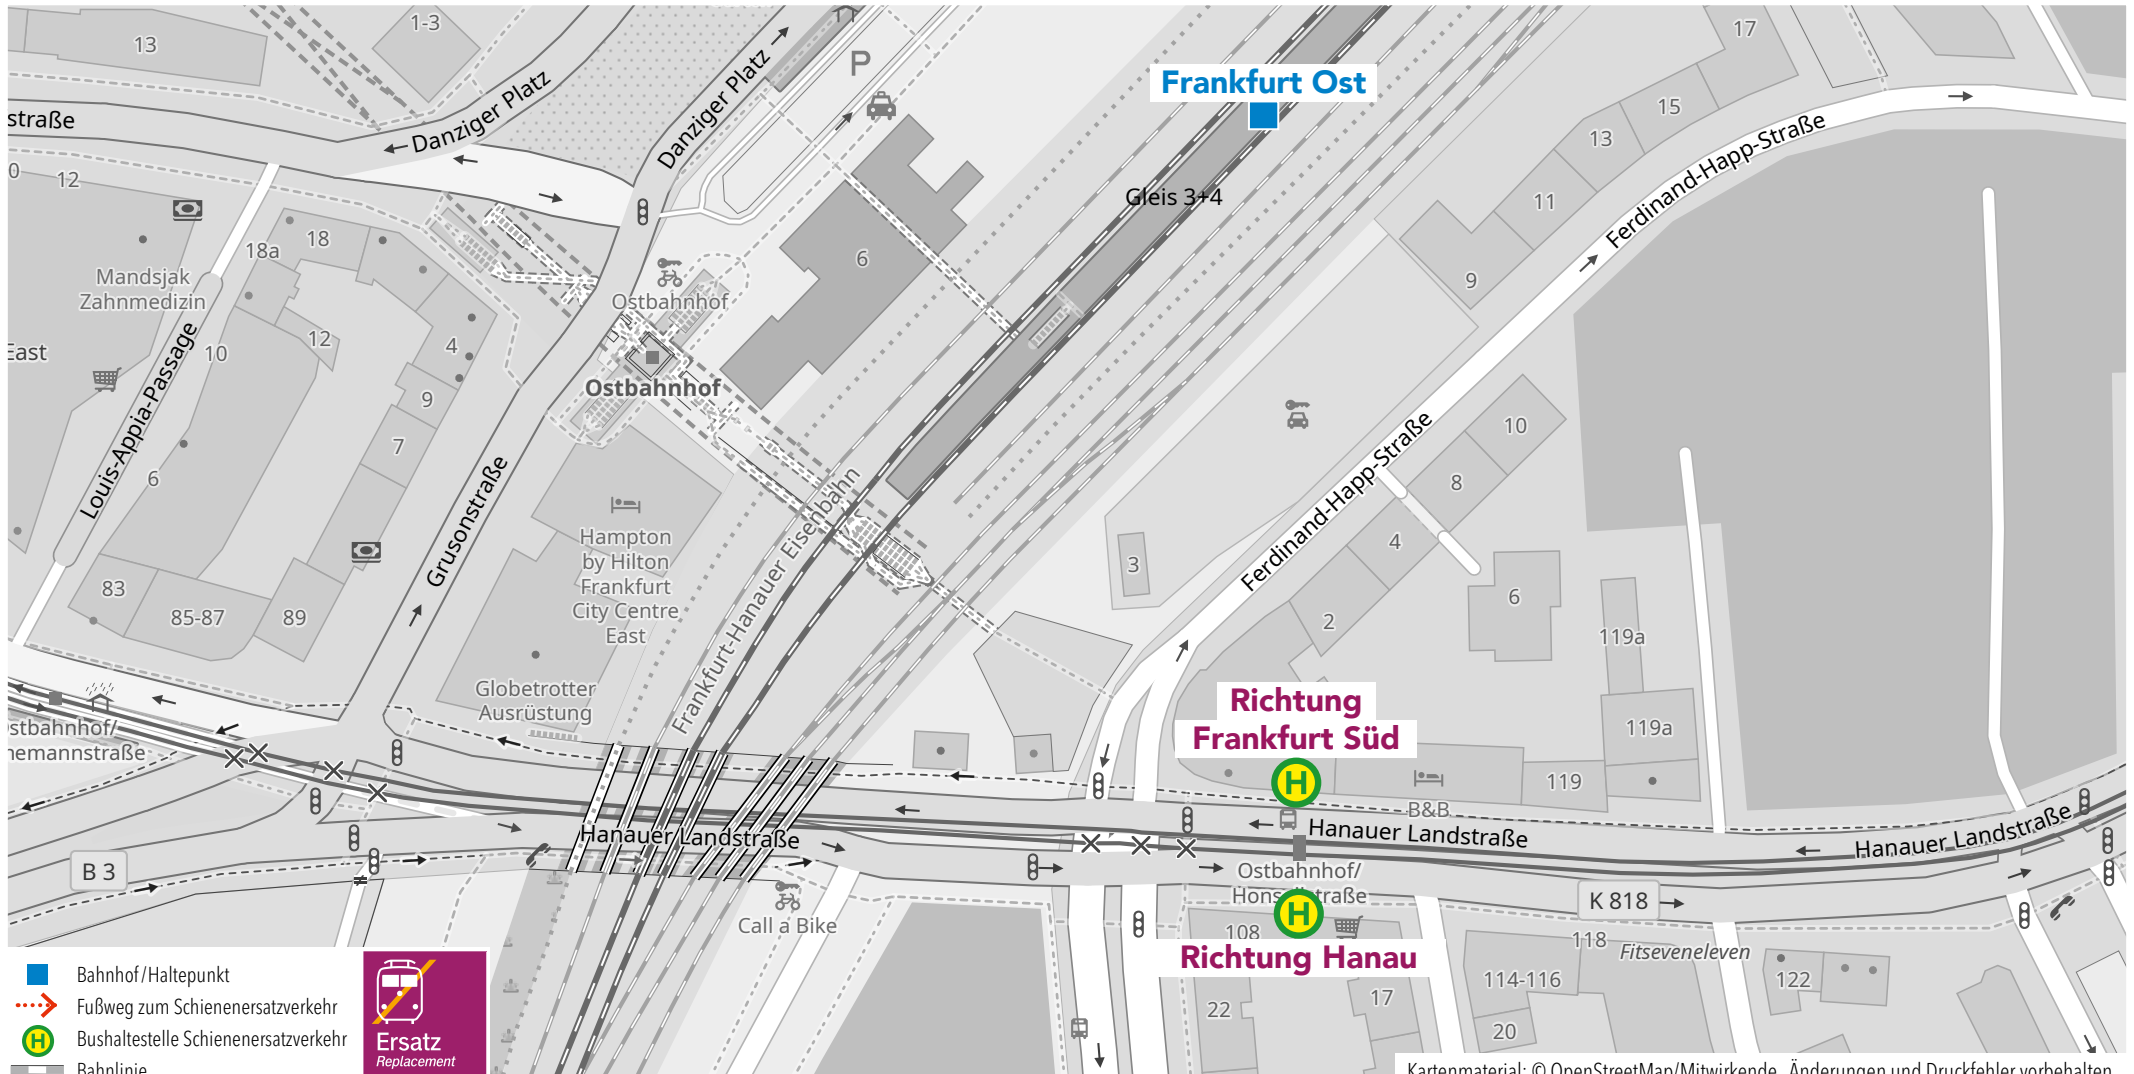

Wegeleitung zum Schienenersatzverkehr Bushaltestelle „Bahnhof/Abzw. Bahnhof“

Wegeleitung zum Schienenersatzverkehr Bushaltestelle „Hösbach Bahnhof“

Wegeleitung zum Schienenersatzverkehr Ersatzhaltestelle „Ludwigstraße“

Kartenmaterial: © OpenStreetMap/Mitwirkende. Änderungen und Druckfehler vorbehalten.

Wegeleitung zum Schienenersatzverkehr Haltestelle „Bahnhof Wilhelmsbad“

RB58

RE59

Bahnhof Maintal Ost

Wegeleitung zum Schienenersatzverkehr Bushaltestelle „Bahnhof“

RB58

RE59

Bahnhof Maintal West

Wegeleitung zum Schienenersatzverkehr Bushaltestelle „Fähre Rumpenheim“

RB58

RE59

Bahnhof Frankfurt Mainkur

Wegeleitung zum Schienenersatzverkehr Bushaltestelle „Bahnhof“

RB58

RE59

Bahnhof Frankfurt Ost

Wegeleitung zum Schienenersatzverkehr Bushaltestelle „Ostbahnhof/Honsellstraße“

RB58

RE59

Bahnhof Frankfurt Süd

Wegeleitung zum Schienenersatzverkehr Bushaltestelle „Mörfelder Landstraße“