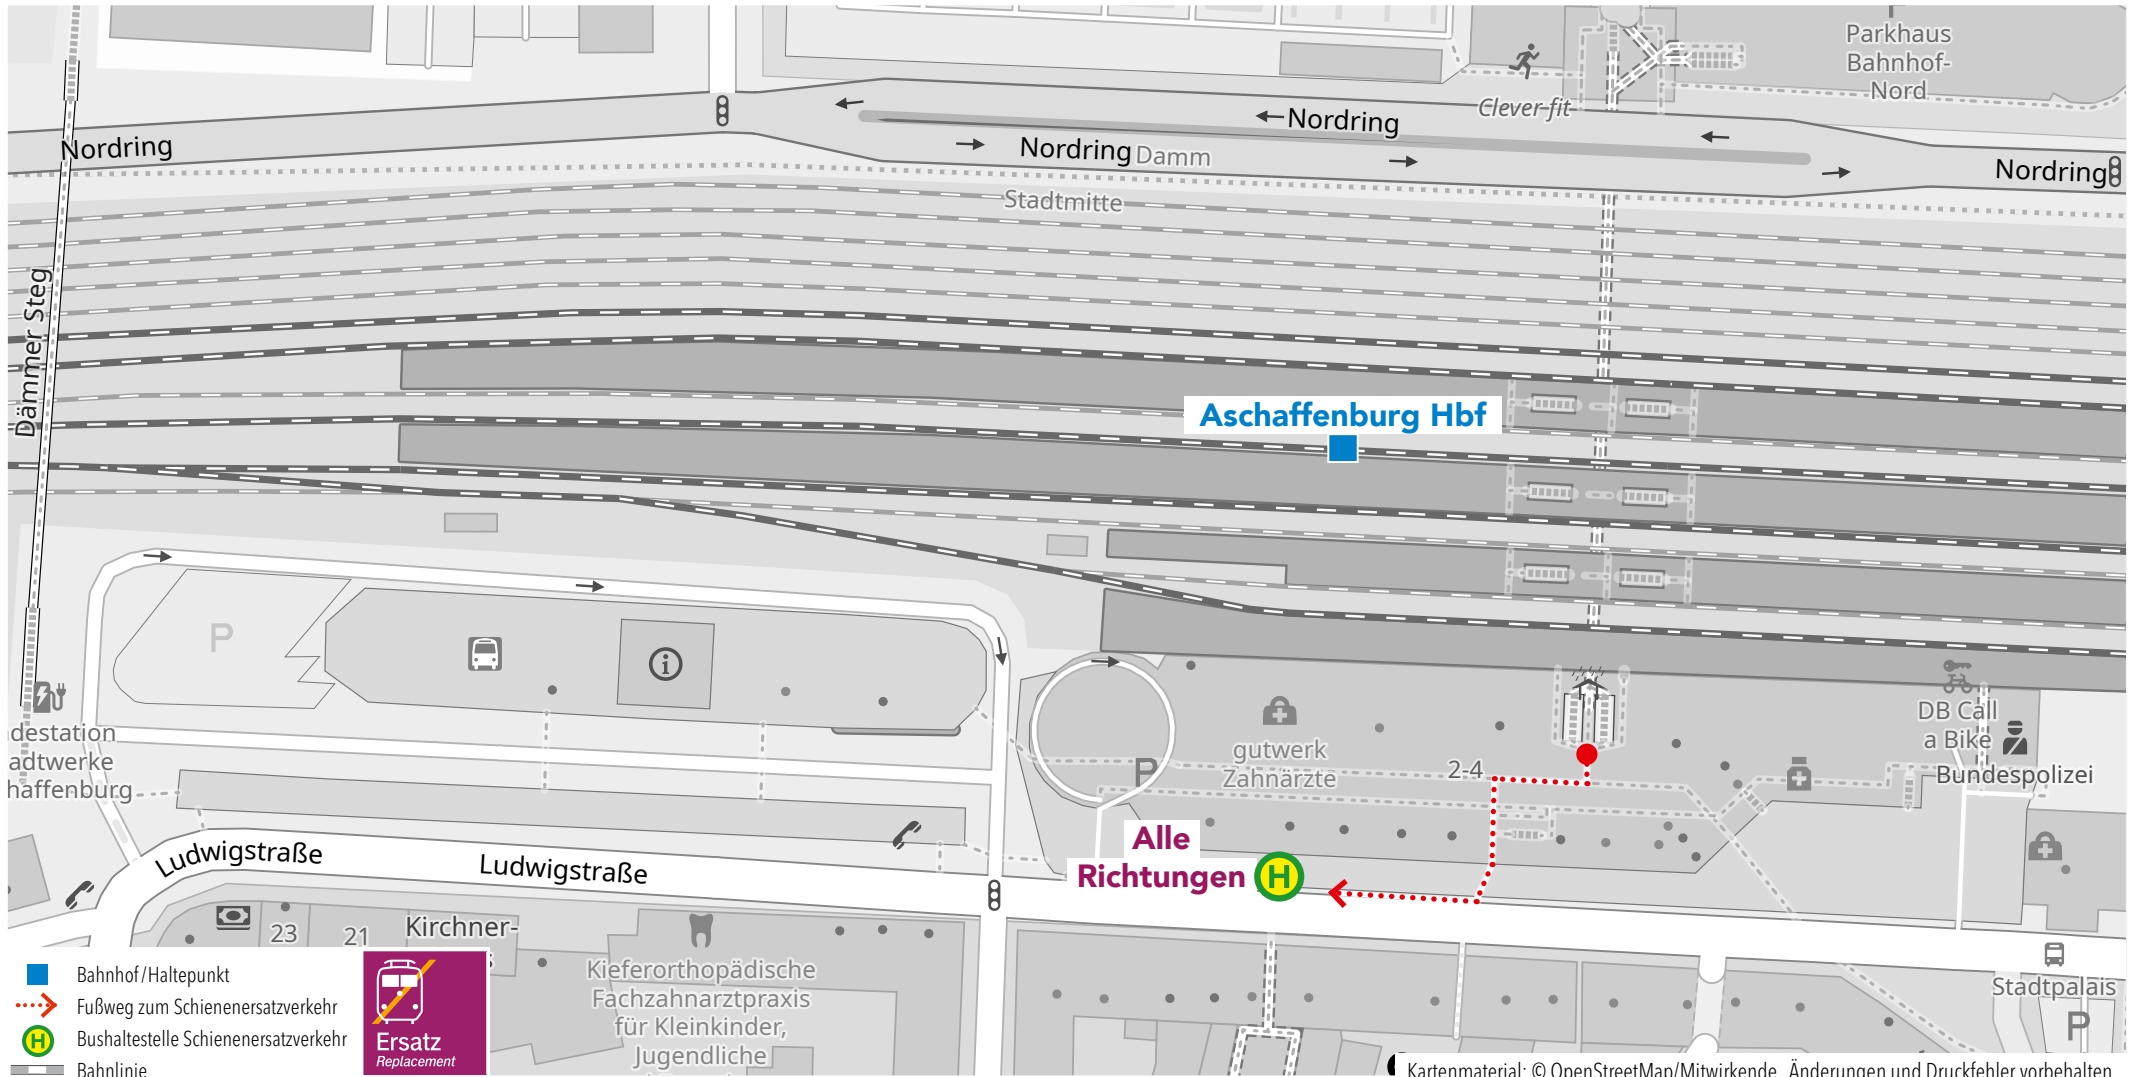

Wegeleitung zum Schienenersatzverkehr Bushaltestelle „Bahnhof/Abzw. Bahnhof“

Wegeleitung zum Schienenersatzverkehr Bushaltestelle „Hösbach Bahnhof“

Wegeleitung zum Schienenersatzverkehr Ersatzhaltestelle „Ludwigstraße“

RB58

RE59

Bahnhof Kleinostheim

Wegeleitung zum Schienenersatzverkehr Bushaltestelle „Kirche“

RB58

RE59

Bahnhof Dettingen (Main)

Wegeleitung zum Schienenersatzverkehr Bushaltestelle „Bahnhof“

RB58

RE59

Bahnhof Kahl am Main

Wegeleitung zum Schienenersatzverkehr Ersatzhaltestelle am Bahnhofsvorplatz

Kartenmaterial: © OpenStreetMap/Mitwirkende. Änderungen und Druckfehler vorbehalten.

RB58**RE59**

Bahnhof Großkrotzenburg

Wegeleitung zum Schienenersatzverkehr Bushaltestelle „Großkrotzenburg Mitte“

RB58

RE59

Bahnhof Großauheim

Wegeleitung zum Schienenersatzverkehr Bushaltestelle „Großauheim, Hauptstraße/Bahnhofstraße“

RB58

RE59