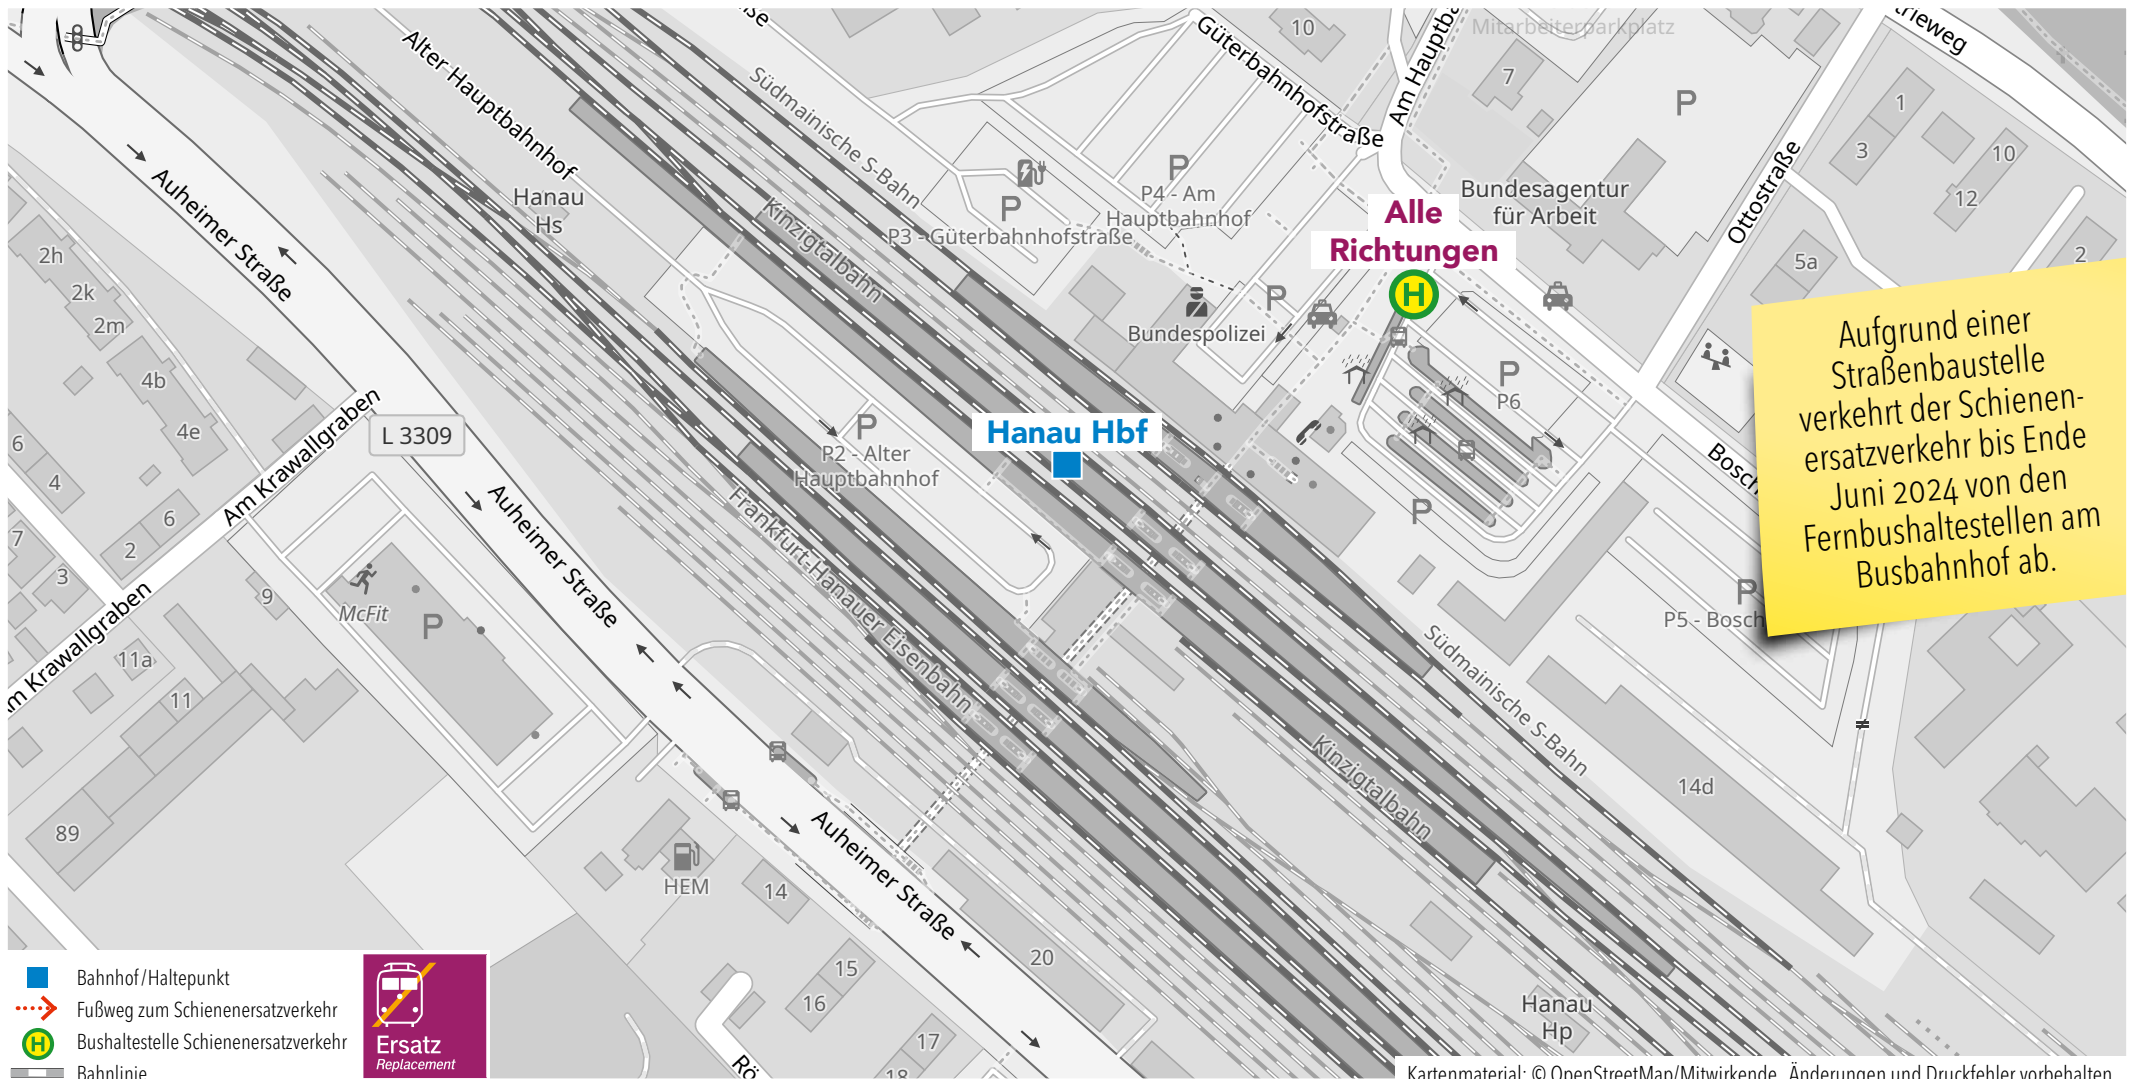

Bahnhof Hanau Hbf

Wegeleitung zum Schienenersatzverkehr Bushaltestelle in der „Auheimer Straße“

-  Bahnhof/Haltepunkt
-  Fußweg zum Schienenersatzverkehr
-  Bushaltestelle Schienenersatzverkehr
-  Bahnlinie

Ersatz
Replacement

Kartenmaterial: © OpenStreetMap/Mitwirkende. Änderungen und Druckfehler vorbehalten.

RB58

RE59

Bahnhof Hanau Hbf

Wegeleitung zum Schienenersatzverkehr Bushaltestelle in der „Busbahnhof“

RB58

RE59

Bahnhof Hanau West

Wegeleitung zum Schienenersatzverkehr Bushaltestelle „Westbahnhof Bussteig C/D nach Hanau Hbf, E/F nach Frankfurt Süd“

- Bahnhof/Haltepunkt
- Fußweg zum Schienenersatzverkehr
- Bushaltestelle Schienenersatzverkehr
- Bahnlinie

Kartenmaterial: © OpenStreetMap/Mitwirkende. Änderungen und Druckfehler vorbehalten.

Wegeleitung zum Schienenersatzverkehr Haltestelle „Bahnhof Wilhelmsbad“

RB58

RE59

Bahnhof Maintal Ost

Wegeleitung zum Schienenersatzverkehr Bushaltestelle „Bahnhof“