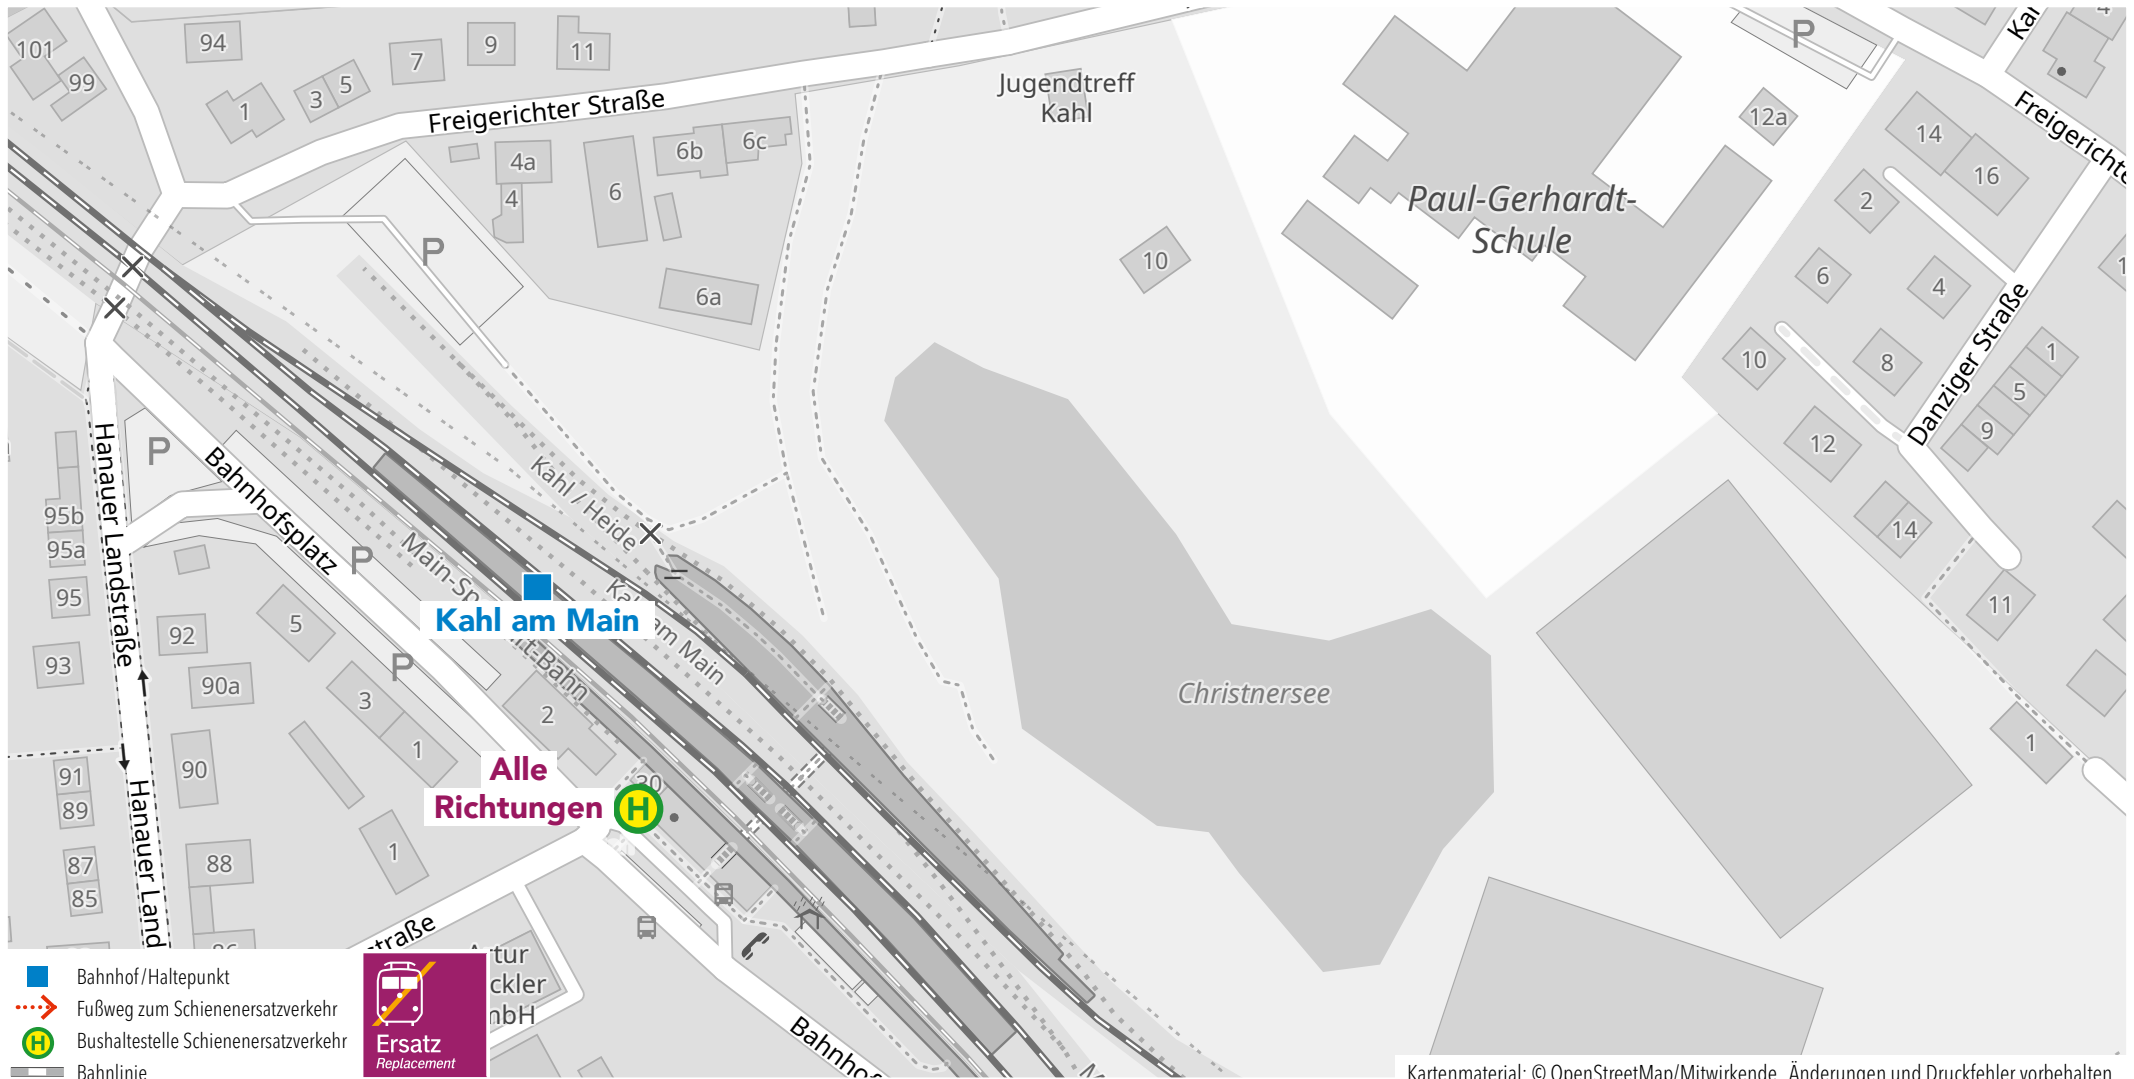

Wegeleitung zum Schienenersatzverkehr Bushaltestelle „Bahnhof/Abzw. Bahnhof“

Wegeleitung zum Schienenersatzverkehr Bushaltestelle „Hösbach Bahnhof“

Wegeleitung zum Schienenersatzverkehr Ersatzhaltestelle „Ludwigstraße“

RB58

RE59

Bahnhof Kleinostheim

Wegeleitung zum Schienenersatzverkehr Bushaltestelle „Kirche“

RB58

RE59

Bahnhof Dettingen (Main)

Wegeleitung zum Schienenersatzverkehr Bushaltestelle „Bahnhof“

RB58

RE59

Bahnhof Kahl am Main

Wegeleitung zum Schienenersatzverkehr Ersatzhaltestelle am Bahnhofsvorplatz

Kartenmaterial: © OpenStreetMap/Mitwirkende. Änderungen und Druckfehler vorbehalten.

RB58**RE59**

Bahnhof Großkrotzenburg

Wegeleitung zum Schienenersatzverkehr Bushaltestelle „Großkrotzenburg Mitte“

RB58

RE59

Bahnhof Großauheim

Wegeleitung zum Schienenersatzverkehr Bushaltestelle „Großauheim, Hauptstraße/Bahnhofstraße“

RB58

RE59