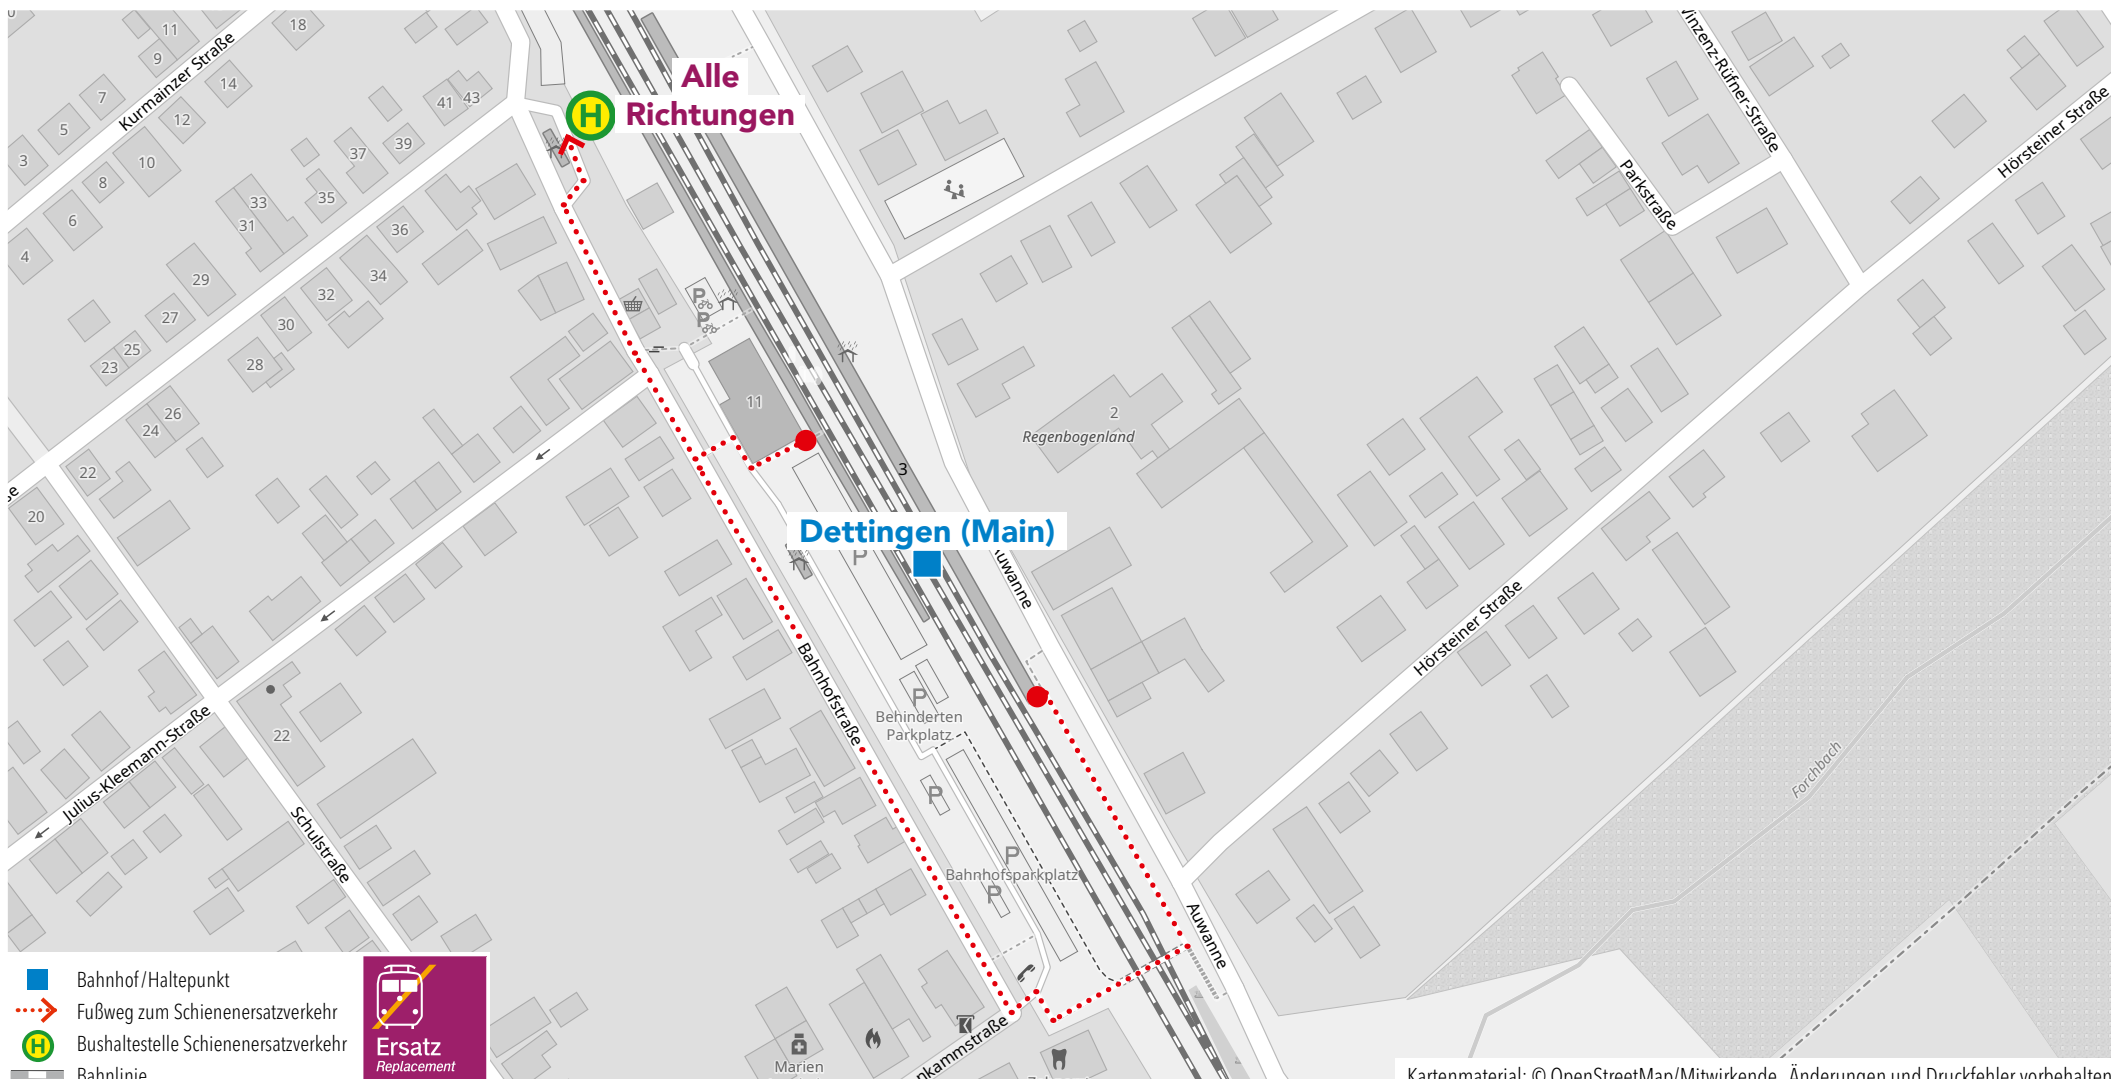

Wegeleitung zum Schienenersatzverkehr Bushaltestelle „Bahnhof/Abzw. Bahnhof“

Wegeleitung zum Schienenersatzverkehr Bushaltestelle „Hösbach Bahnhof“

Wegeleitung zum Schienenersatzverkehr Ersatzhaltestelle „Ludwigstraße“

RB58

RE59

Bahnhof Kleinostheim

Wegeleitung zum Schienenersatzverkehr Bushaltestelle „Kirche“

RB58

RE59

Bahnhof Dettingen (Main)

Wegeleitung zum Schienenersatzverkehr Bushaltestelle „Bahnhof“

RB58

RE59

Bahnhof Kahl am Main

Wegeleitung zum Schienenersatzverkehr Ersatzhaltestelle am Bahnhofsvorplatz

Kartenmaterial: © OpenStreetMap/Mitwirkende. Änderungen und Druckfehler vorbehalten.

RB58**RE59**

Bahnhof Großkrotzenburg

Wegeleitung zum Schienenersatzverkehr Bushaltestelle „Großkrotzenburg Mitte“

RB58

RE59

Bahnhof Großauheim

Wegeleitung zum Schienenersatzverkehr Bushaltestelle „Großauheim, Hauptstraße/Bahnhofstraße“

RB58

RE59