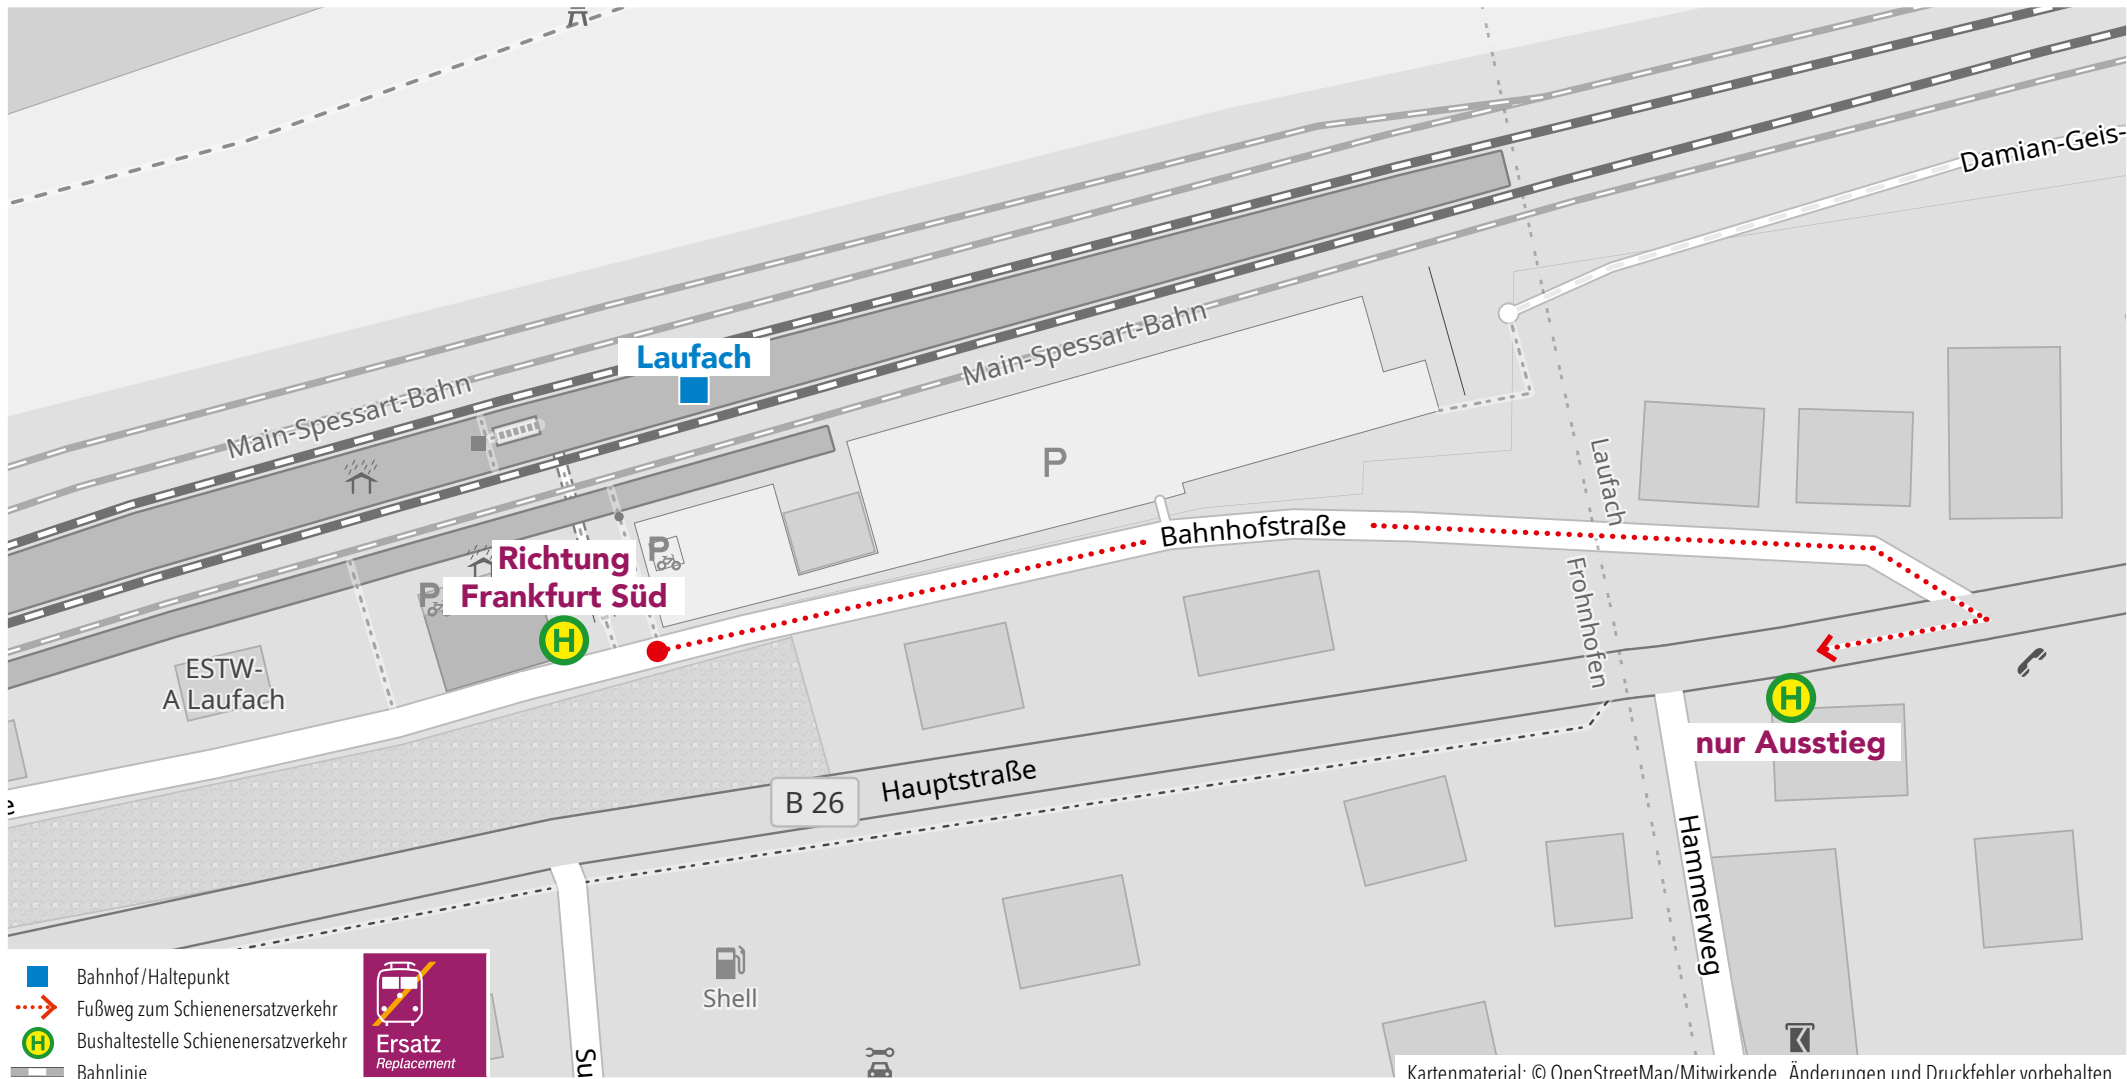

Wegeleitung zum Schienenersatzverkehr Bushaltestelle „Bahnhof/Abzw. Bahnhof“

Wegeleitung zum Schienenersatzverkehr Bushaltestelle „Hösbach Bahnhof“

Wegeleitung zum Schienenersatzverkehr Ersatzhaltestelle „Ludwigstraße“

RB58

RE59

Bahnhof Kleinostheim

Wegeleitung zum Schienenersatzverkehr Bushaltestelle „Kirche“

RB58

RE59

Bahnhof Dettingen (Main)

Wegeleitung zum Schienenersatzverkehr Bushaltestelle „Bahnhof“

RB58

RE59

Bahnhof Kahl am Main

Wegeleitung zum Schienenersatzverkehr Ersatzhaltestelle am Bahnhofsvorplatz

Kartenmaterial: © OpenStreetMap/Mitwirkende. Änderungen und Druckfehler vorbehalten.

RB58**RE59**

Bahnhof Großkrotzenburg

Wegeleitung zum Schienenersatzverkehr Bushaltestelle „Großkrotzenburg Mitte“

RB58

RE59

Bahnhof Großauheim

Wegeleitung zum Schienenersatzverkehr Bushaltestelle „Großauheim, Hauptstraße/Bahnhofstraße“

RB58

RE59