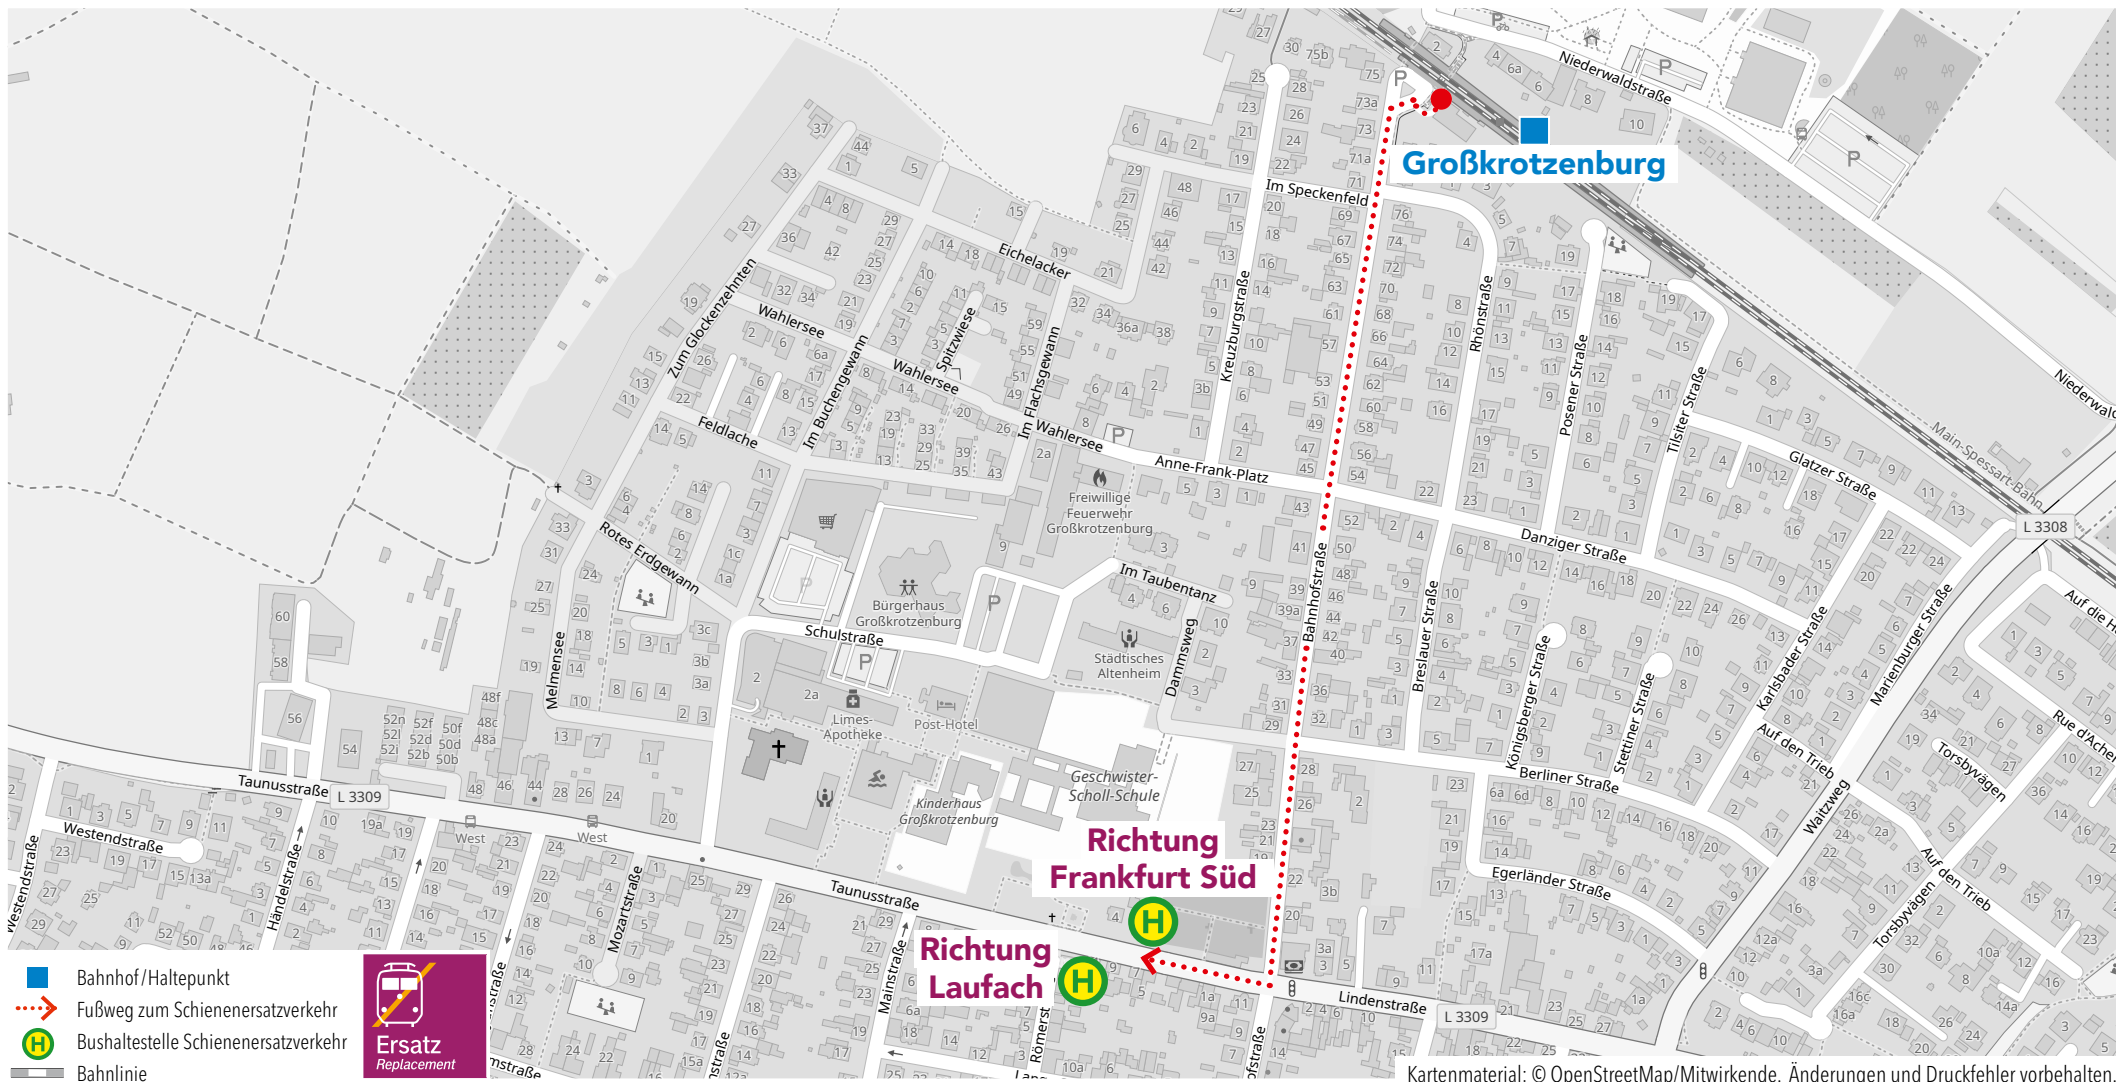

Wegeleitung zum Schienenersatzverkehr Bushaltestelle „Bahnhof/Abzw. Bahnhof“

Wegeleitung zum Schienenersatzverkehr Bushaltestelle „Hösbach Bahnhof“

Wegeleitung zum Schienenersatzverkehr Ersatzhaltestelle „Ludwigstraße“

RB58

RE59

Bahnhof Kleinostheim

Wegeleitung zum Schienenersatzverkehr Bushaltestelle „Kirche“

RB58

RE59

Bahnhof Dettingen (Main)

Wegeleitung zum Schienenersatzverkehr Bushaltestelle „Bahnhof“

RB58

RE59

Bahnhof Kahl am Main

Wegeleitung zum Schienenersatzverkehr Ersatzhaltestelle am Bahnhofsvorplatz

Kartenmaterial: © OpenStreetMap/Mitwirkende. Änderungen und Druckfehler vorbehalten.

RB58**RE59**

Bahnhof Großkrotzenburg

Wegeleitung zum Schienenersatzverkehr Bushaltestelle „Großkrotzenburg Mitte“

RB58

RE59

Bahnhof Großauheim

Wegeleitung zum Schienenersatzverkehr Bushaltestelle „Großauheim, Hauptstraße/Bahnhofstraße“

RB58

RE59