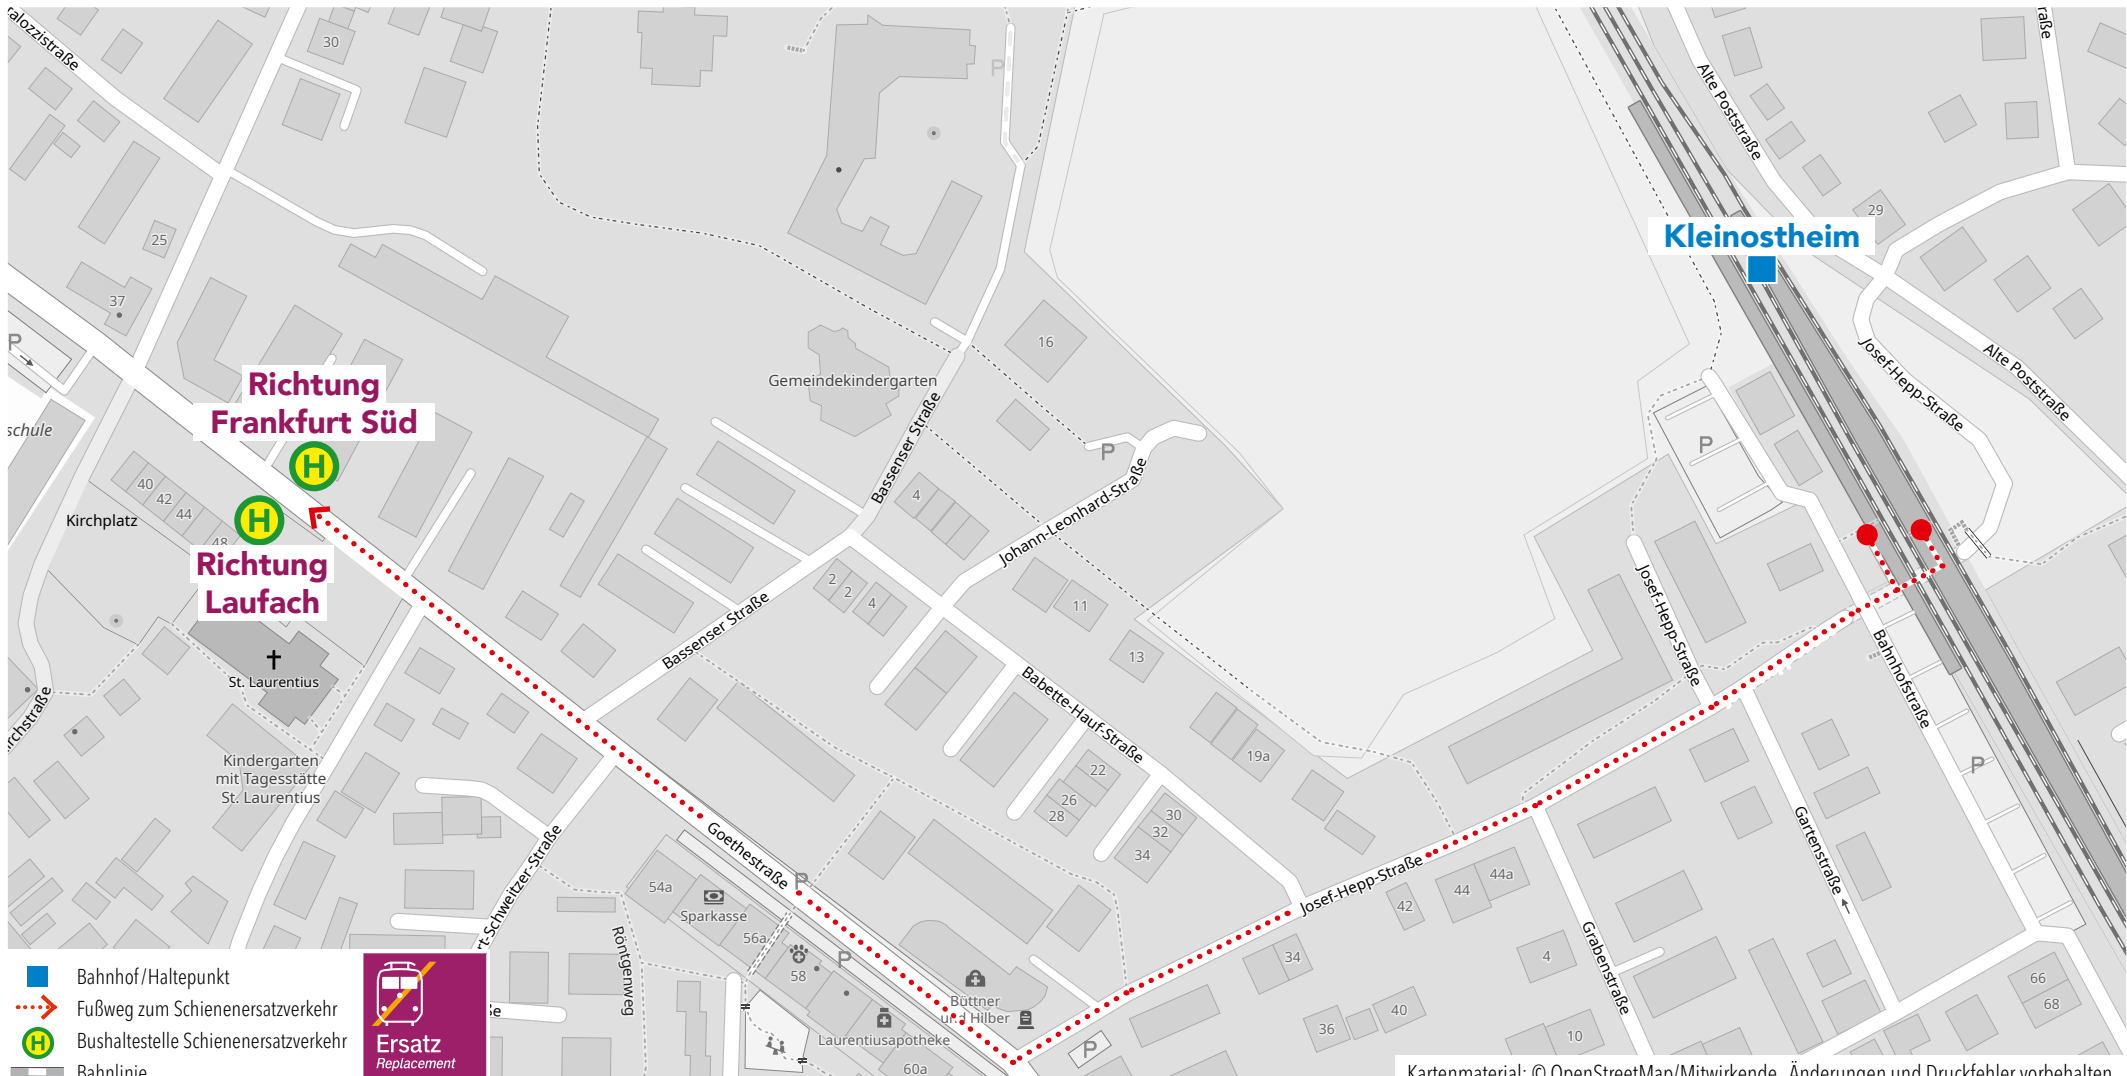

Wegeleitung zum Schienenersatzverkehr Bushaltestelle „Bahnhof/Abzw. Bahnhof“

Wegeleitung zum Schienenersatzverkehr Bushaltestelle „Hösbach Bahnhof“

Wegeleitung zum Schienenersatzverkehr Ersatzhaltestelle „Ludwigstraße“

RB58

RE59

Bahnhof Kleinostheim

Wegeleitung zum Schienenersatzverkehr Bushaltestelle „Kirche“

RB58

RE59

Bahnhof Dettingen (Main)

Wegeleitung zum Schienenersatzverkehr Bushaltestelle „Bahnhof“

RB58

RE59

Bahnhof Kahl am Main

Wegeleitung zum Schienenersatzverkehr Ersatzhaltestelle am Bahnhofsvorplatz

Kartenmaterial: © OpenStreetMap/Mitwirkende. Änderungen und Druckfehler vorbehalten.

RB58**RE59**

Bahnhof Großkrotzenburg

Wegeleitung zum Schienenersatzverkehr Bushaltestelle „Großkrotzenburg Mitte“

RB58

RE59

Bahnhof Großauheim

Wegeleitung zum Schienenersatzverkehr Bushaltestelle „Großauheim, Hauptstraße/Bahnhofstraße“

RB58

RE59