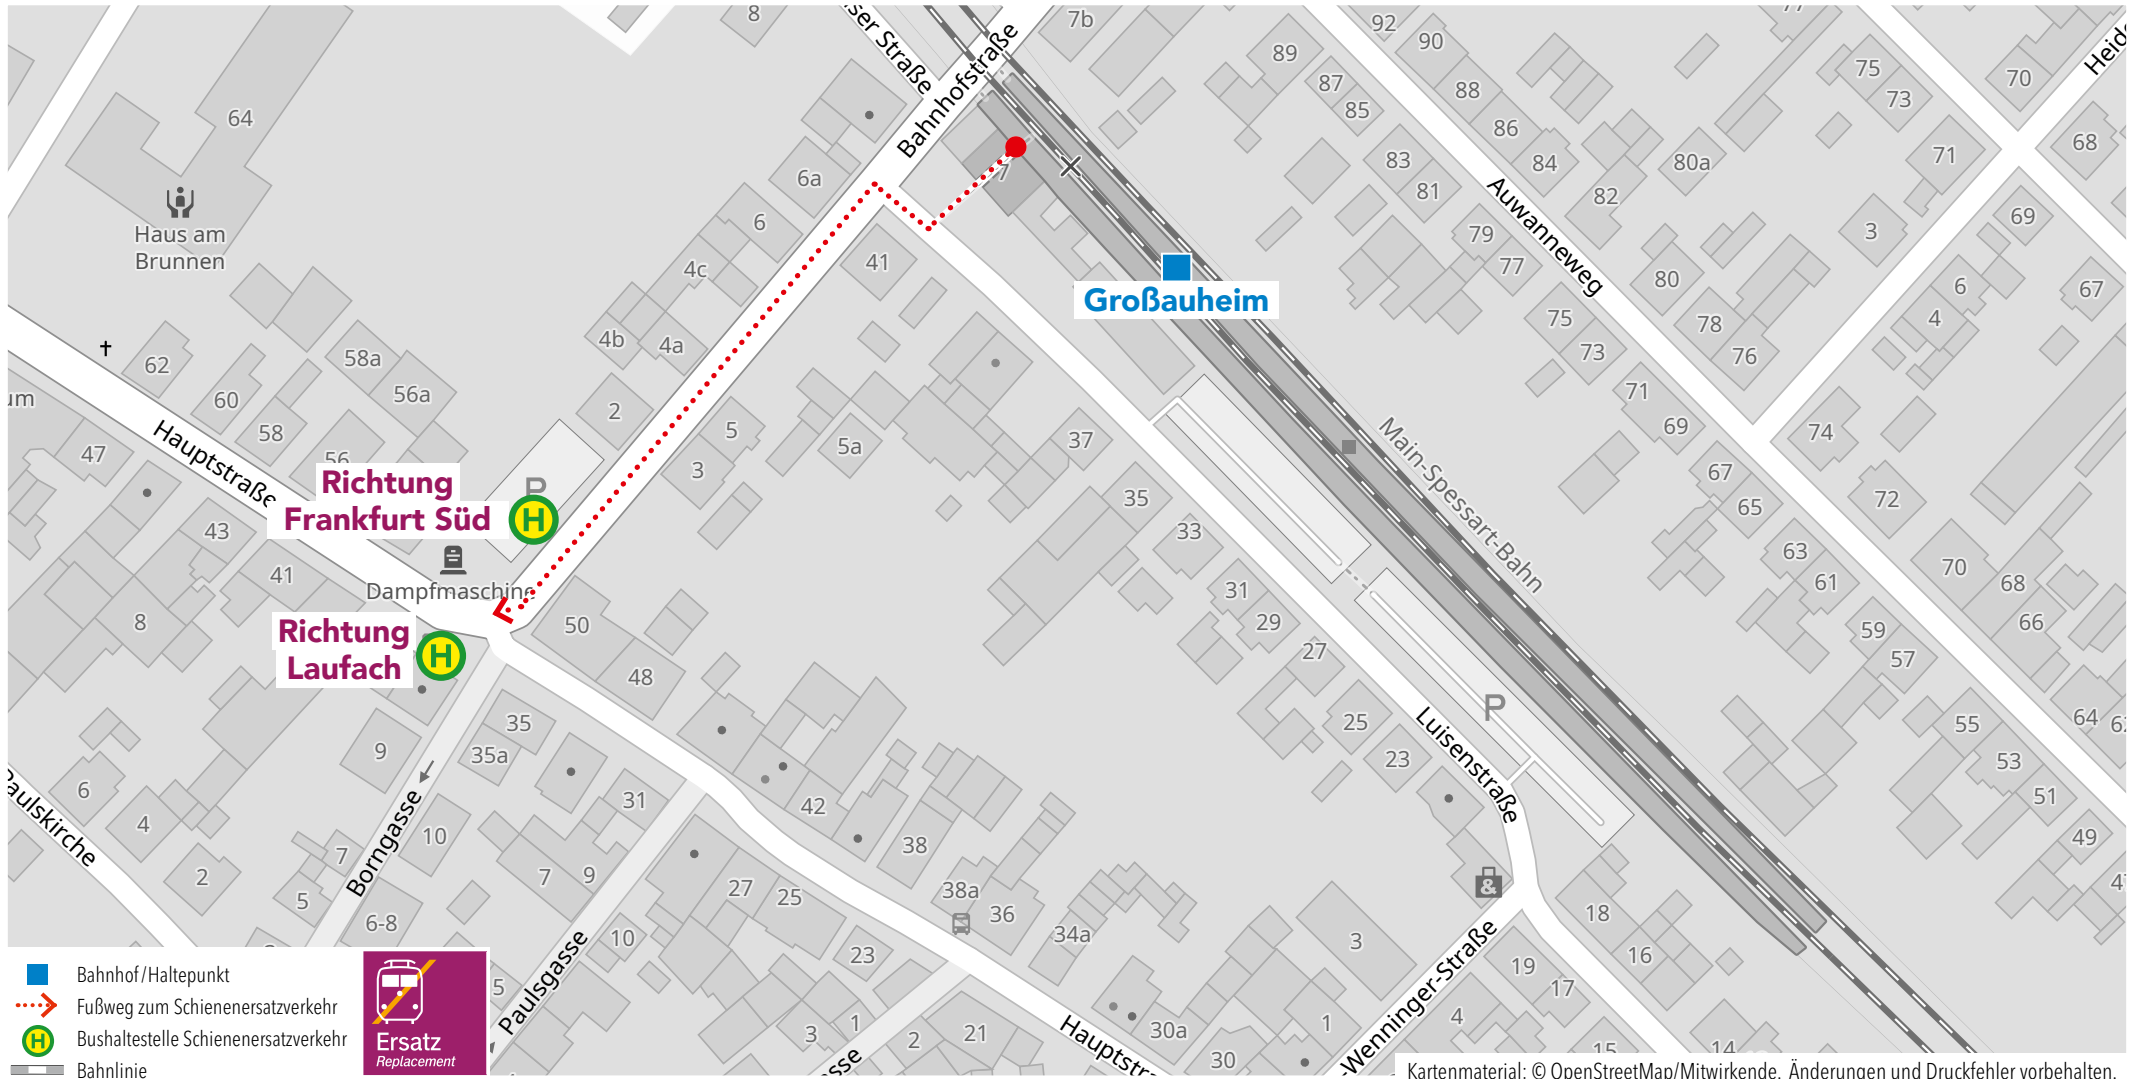

Wegeleitung zum Schienenersatzverkehr Bushaltestelle „Bahnhof/Abzw. Bahnhof“

Wegeleitung zum Schienenersatzverkehr Bushaltestelle „Hösbach Bahnhof“

Wegeleitung zum Schienenersatzverkehr Ersatzhaltestelle „Ludwigstraße“

RB58

RE59

Bahnhof Kleinostheim

Wegeleitung zum Schienenersatzverkehr Bushaltestelle „Kirche“

RB58

RE59

Bahnhof Dettingen (Main)

Wegeleitung zum Schienenersatzverkehr Bushaltestelle „Bahnhof“

RB58

RE59

Bahnhof Kahl am Main

Wegeleitung zum Schienenersatzverkehr Ersatzhaltestelle am Bahnhofsvorplatz

Kartenmaterial: © OpenStreetMap/Mitwirkende. Änderungen und Druckfehler vorbehalten.

RB58**RE59**

Bahnhof Großkrotzenburg

Wegeleitung zum Schienenersatzverkehr Bushaltestelle „Großkrotzenburg Mitte“

RB58

RE59

Bahnhof Großauheim

Wegeleitung zum Schienenersatzverkehr Bushaltestelle „Großauheim, Hauptstraße/Bahnhofstraße“

RB58

RE59