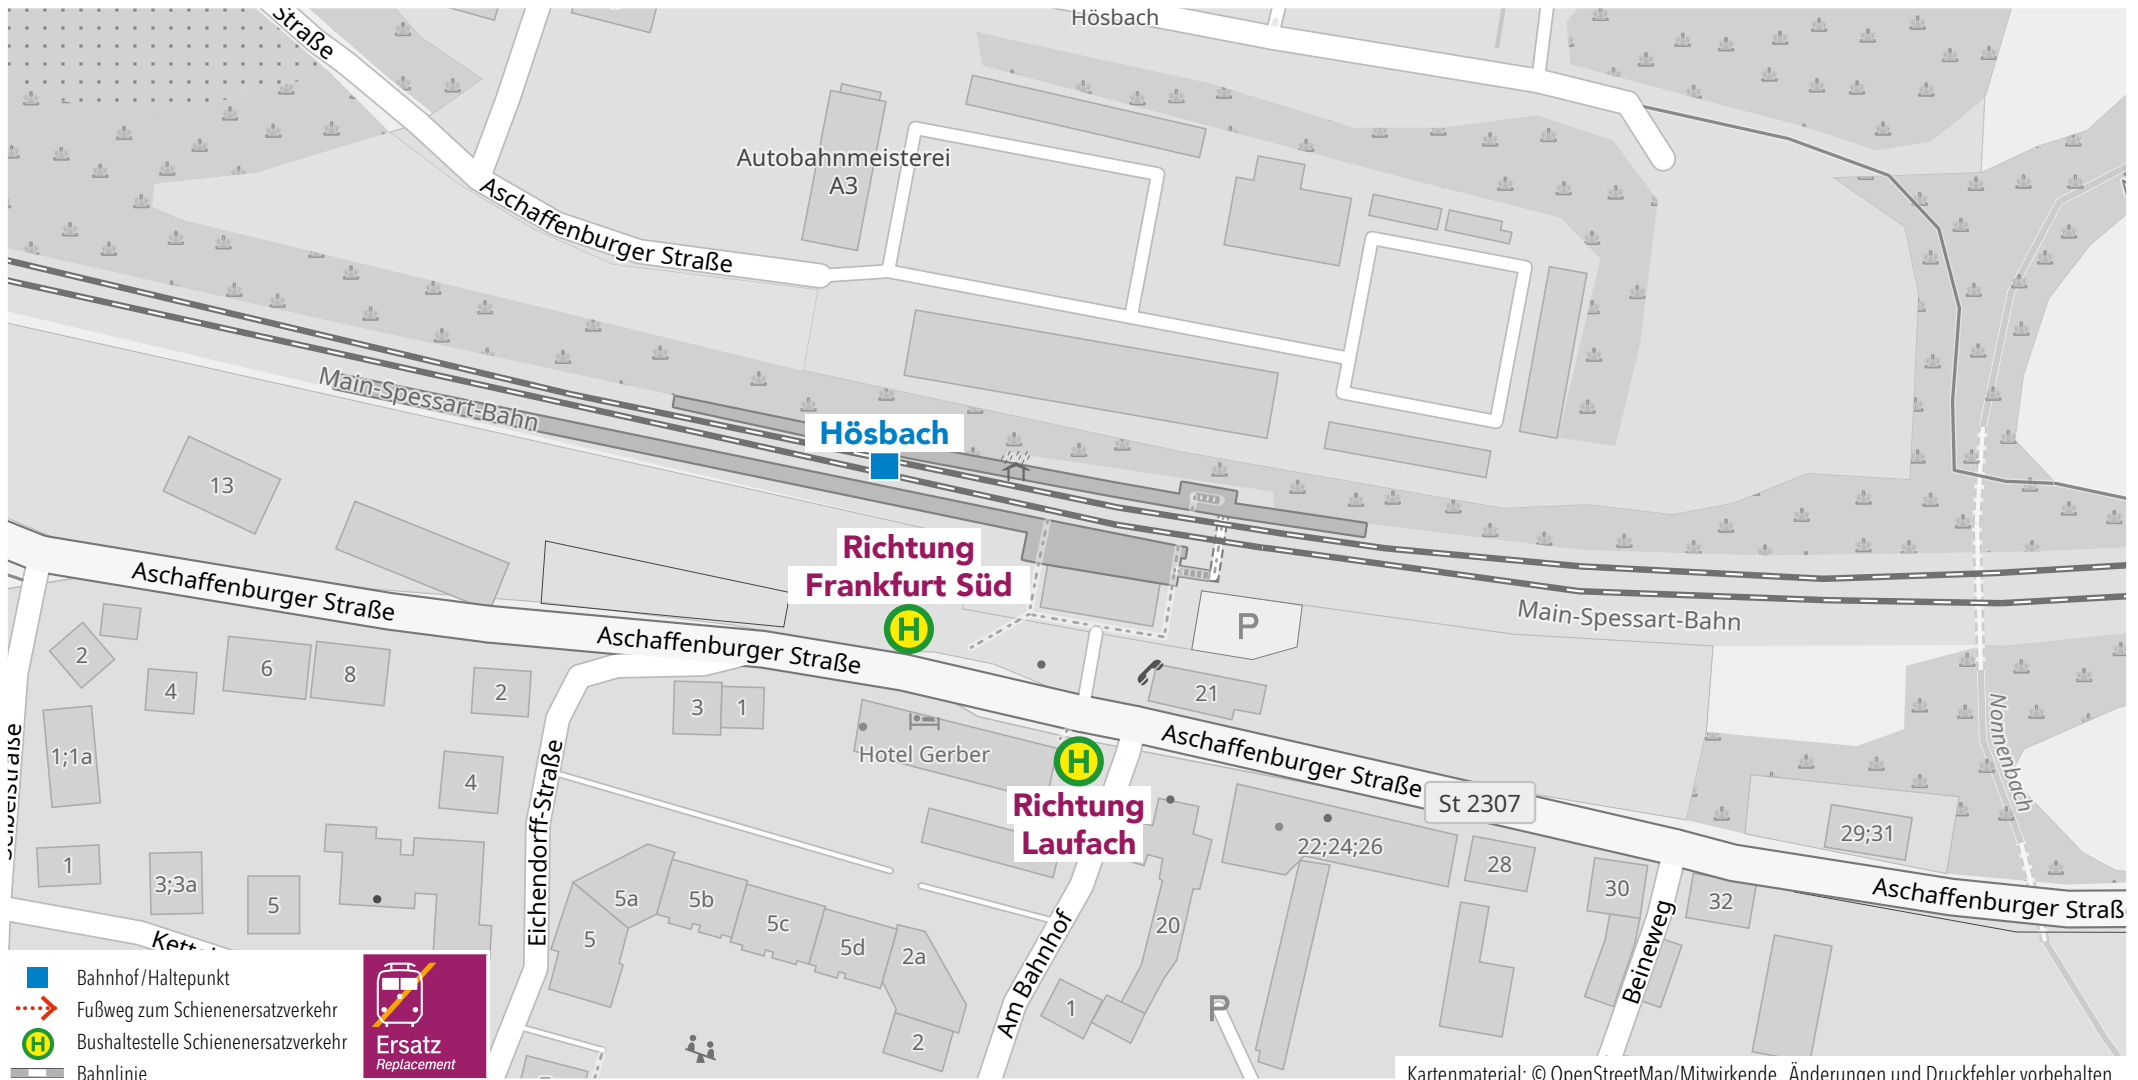

Wegeleitung zum Schienenersatzverkehr Bushaltestelle „Bahnhof/Abzw. Bahnhof“

Wegeleitung zum Schienenersatzverkehr Bushaltestelle „Hösbach Bahnhof“

Wegeleitung zum Schienenersatzverkehr Ersatzhaltestelle „Ludwigstraße“

RB58

RE59

Bahnhof Kleinostheim

Wegeleitung zum Schienenersatzverkehr Bushaltestelle „Kirche“

RB58

RE59

Bahnhof Dettingen (Main)

Wegeleitung zum Schienenersatzverkehr Bushaltestelle „Bahnhof“

RB58

RE59

Bahnhof Kahl am Main

Wegeleitung zum Schienenersatzverkehr Ersatzhaltestelle am Bahnhofsvorplatz

Kartenmaterial: © OpenStreetMap/Mitwirkende. Änderungen und Druckfehler vorbehalten.

RB58**RE59**

Bahnhof Großkrotzenburg

Wegeleitung zum Schienenersatzverkehr Bushaltestelle „Großkrotzenburg Mitte“

RB58

RE59

Bahnhof Großauheim

Wegeleitung zum Schienenersatzverkehr Bushaltestelle „Großauheim, Hauptstraße/Bahnhofstraße“

RB58

RE59