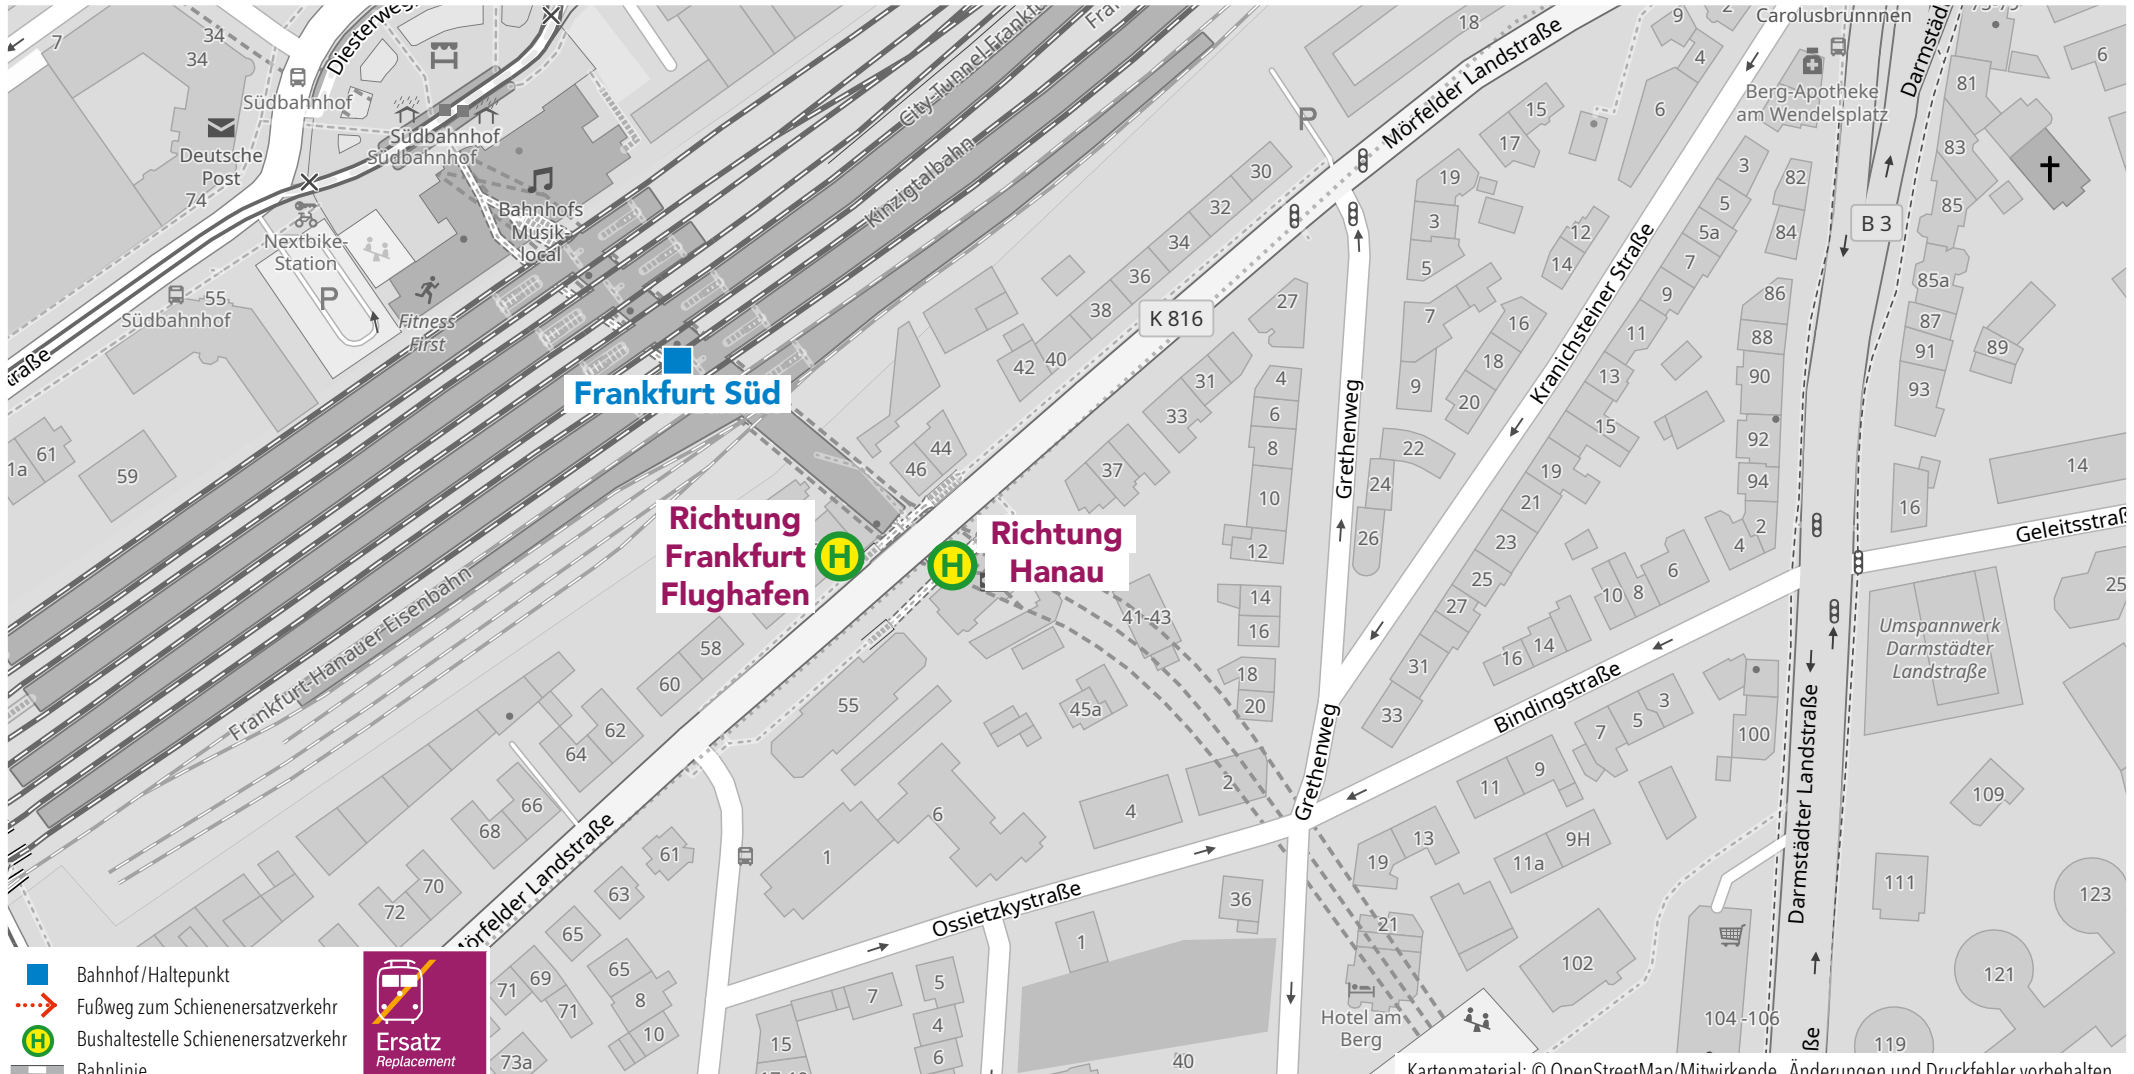

Kartenmaterial: © OpenStreetMap/Mitwirkende. Änderungen und Druckfehler vorbehalten.

Wegeleitung zum Schienenersatzverkehr Haltestelle „Bahnhof Wilhelmsbad“

RB58

RE59

Bahnhof Maintal Ost

Wegeleitung zum Schienenersatzverkehr Bushaltestelle „Bahnhof“

RB58

RE59

Bahnhof Maintal West

Wegeleitung zum Schienenersatzverkehr Bushaltestelle „Fähre Rumpenheim“

RB58

RE59

Bahnhof Frankfurt Mainkur

Wegeleitung zum Schienenersatzverkehr Bushaltestelle „Bahnhof“

RB58

RE59

Bahnhof Frankfurt Ost

Wegeleitung zum Schienenersatzverkehr Bushaltestelle „Ostbahnhof/Honsellstraße“

RB58

RE59

Bahnhof Frankfurt Süd

Wegeleitung zum Schienenersatzverkehr Bushaltestelle „Mörfelder Landstraße“

Kartenmaterial: © OpenStreetMap/Mitwirkende. Änderungen und Druckfehler vorbehalten.

RB58

RE59

Bahnhof Frankfurt Flughafen

Wegeleitung zum Schienenersatzverkehr Bushaltestelle „Terminal 1 P36 (Fernbus)“