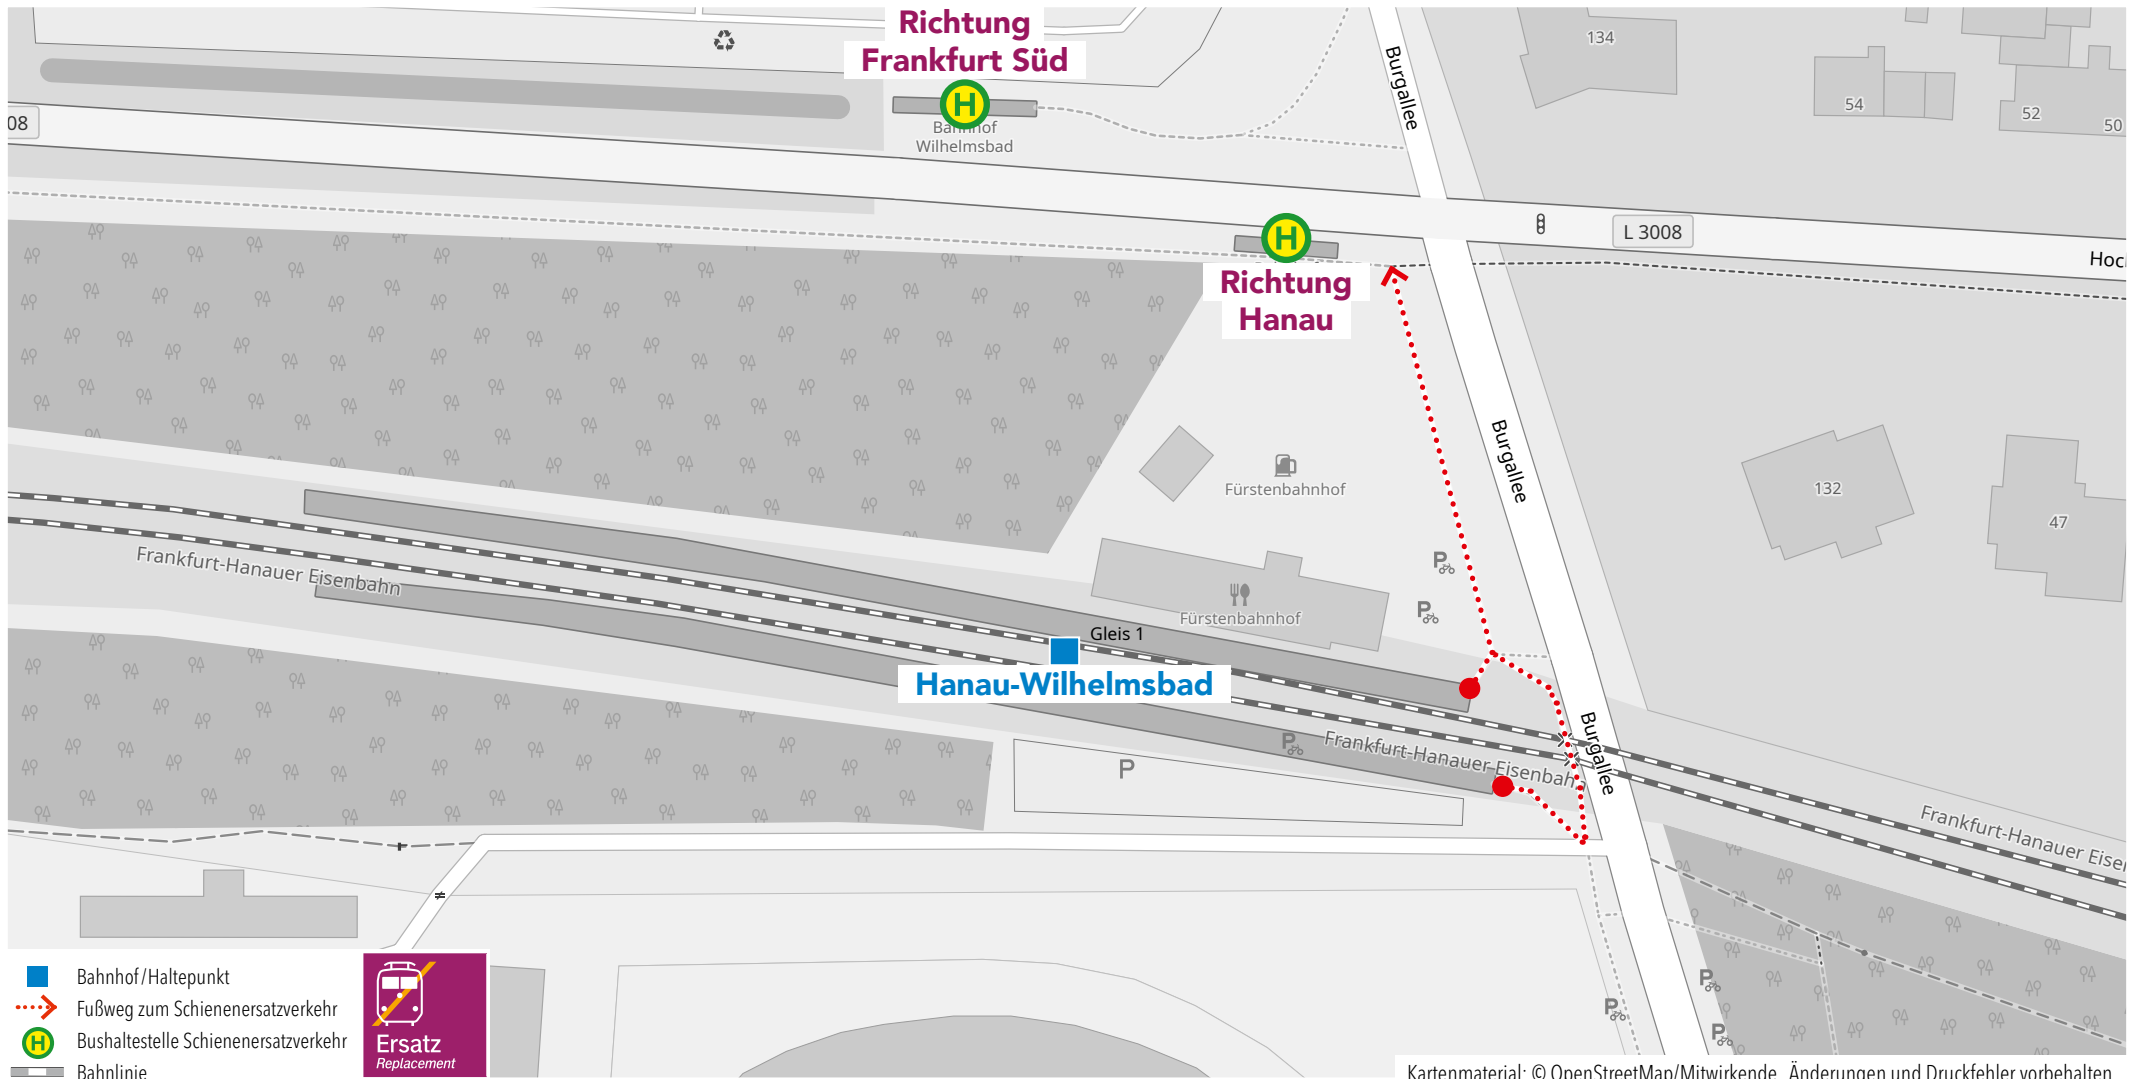

Ersatz
Replacement

Kartenmaterial: © OpenStreetMap/Mitwirkende. Änderungen und Druckfehler vorbehalten.

RB58

RE59

Bahnhof Hanau Hbf

Wegeleitung zum Schienenersatzverkehr Bushaltestelle in der „Busbahnhof“

RB58

RE59

Bahnhof Hanau West

Wegeleitung zum Schienenersatzverkehr Bushaltestelle „Westbahnhof Bussteig C/D nach Hanau Hbf, E/F nach Frankfurt Süd“

- Bahnhof/Haltepunkt
- Fußweg zum Schienenersatzverkehr
- Bushaltestelle Schienenersatzverkehr
- Bahnlinie

Kartenmaterial: © OpenStreetMap/Mitwirkende. Änderungen und Druckfehler vorbehalten.

Wegeleitung zum Schienenersatzverkehr Haltestelle „Bahnhof Wilhelmsbad“

RB58

RE59

Bahnhof Maintal Ost

Wegeleitung zum Schienenersatzverkehr Bushaltestelle „Bahnhof“

RB58

RE59

Bahnhof Maintal West

Wegeleitung zum Schienenersatzverkehr Bushaltestelle „Fähre Rumpenheim“

RB58

RE59

Bahnhof Frankfurt Mainkur

Wegeleitung zum Schienenersatzverkehr Bushaltestelle „Bahnhof“