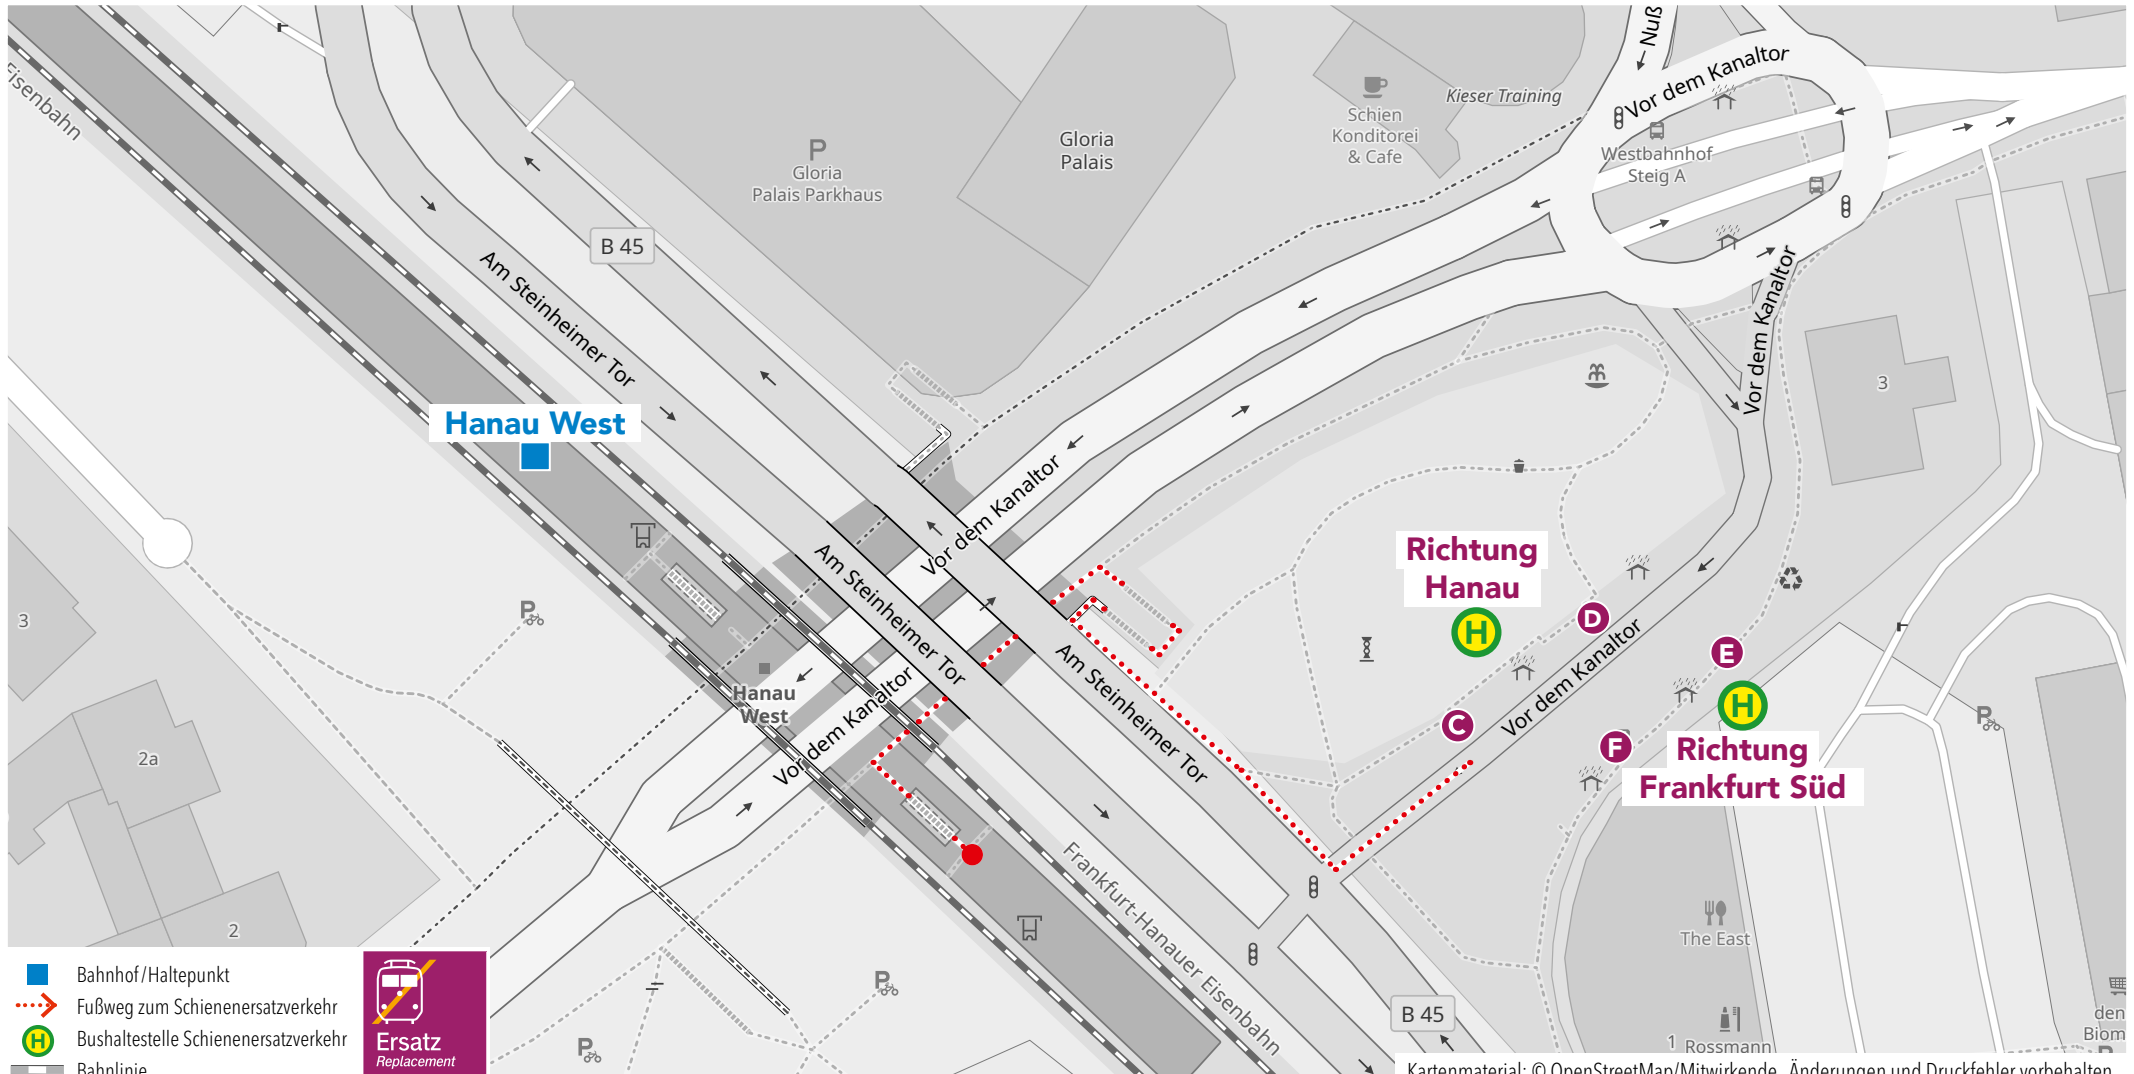

Bahnhof Hanau Hbf

Wegeleitung zum Schienenersatzverkehr Bushaltestelle in der „Auheimer Straße“

-  Bahnhof/Haltepunkt
-  Fußweg zum Schienenersatzverkehr
-  Bushaltestelle Schienenersatzverkehr
-  Bahnlinie

Ersatz
Replacement

Kartenmaterial: © OpenStreetMap/Mitwirkende. Änderungen und Druckfehler vorbehalten.

RB58

RE59

Bahnhof Hanau Hbf

Wegeleitung zum Schienenersatzverkehr Bushaltestelle in der „Busbahnhof“

RB58

RE59

Bahnhof Hanau West

Wegeleitung zum Schienenersatzverkehr Bushaltestelle „Westbahnhof Bussteig C/D nach Hanau Hbf, E/F nach Frankfurt Süd“

- Bahnhof/Haltepunkt
- Fußweg zum Schienenersatzverkehr
- Bushaltestelle Schienenersatzverkehr
- Bahnlinie

Kartenmaterial: © OpenStreetMap/Mitwirkende. Änderungen und Druckfehler vorbehalten.

Wegeleitung zum Schienenersatzverkehr Haltestelle „Bahnhof Wilhelmsbad“

RB58

RE59

Bahnhof Maintal Ost

Wegeleitung zum Schienenersatzverkehr Bushaltestelle „Bahnhof“