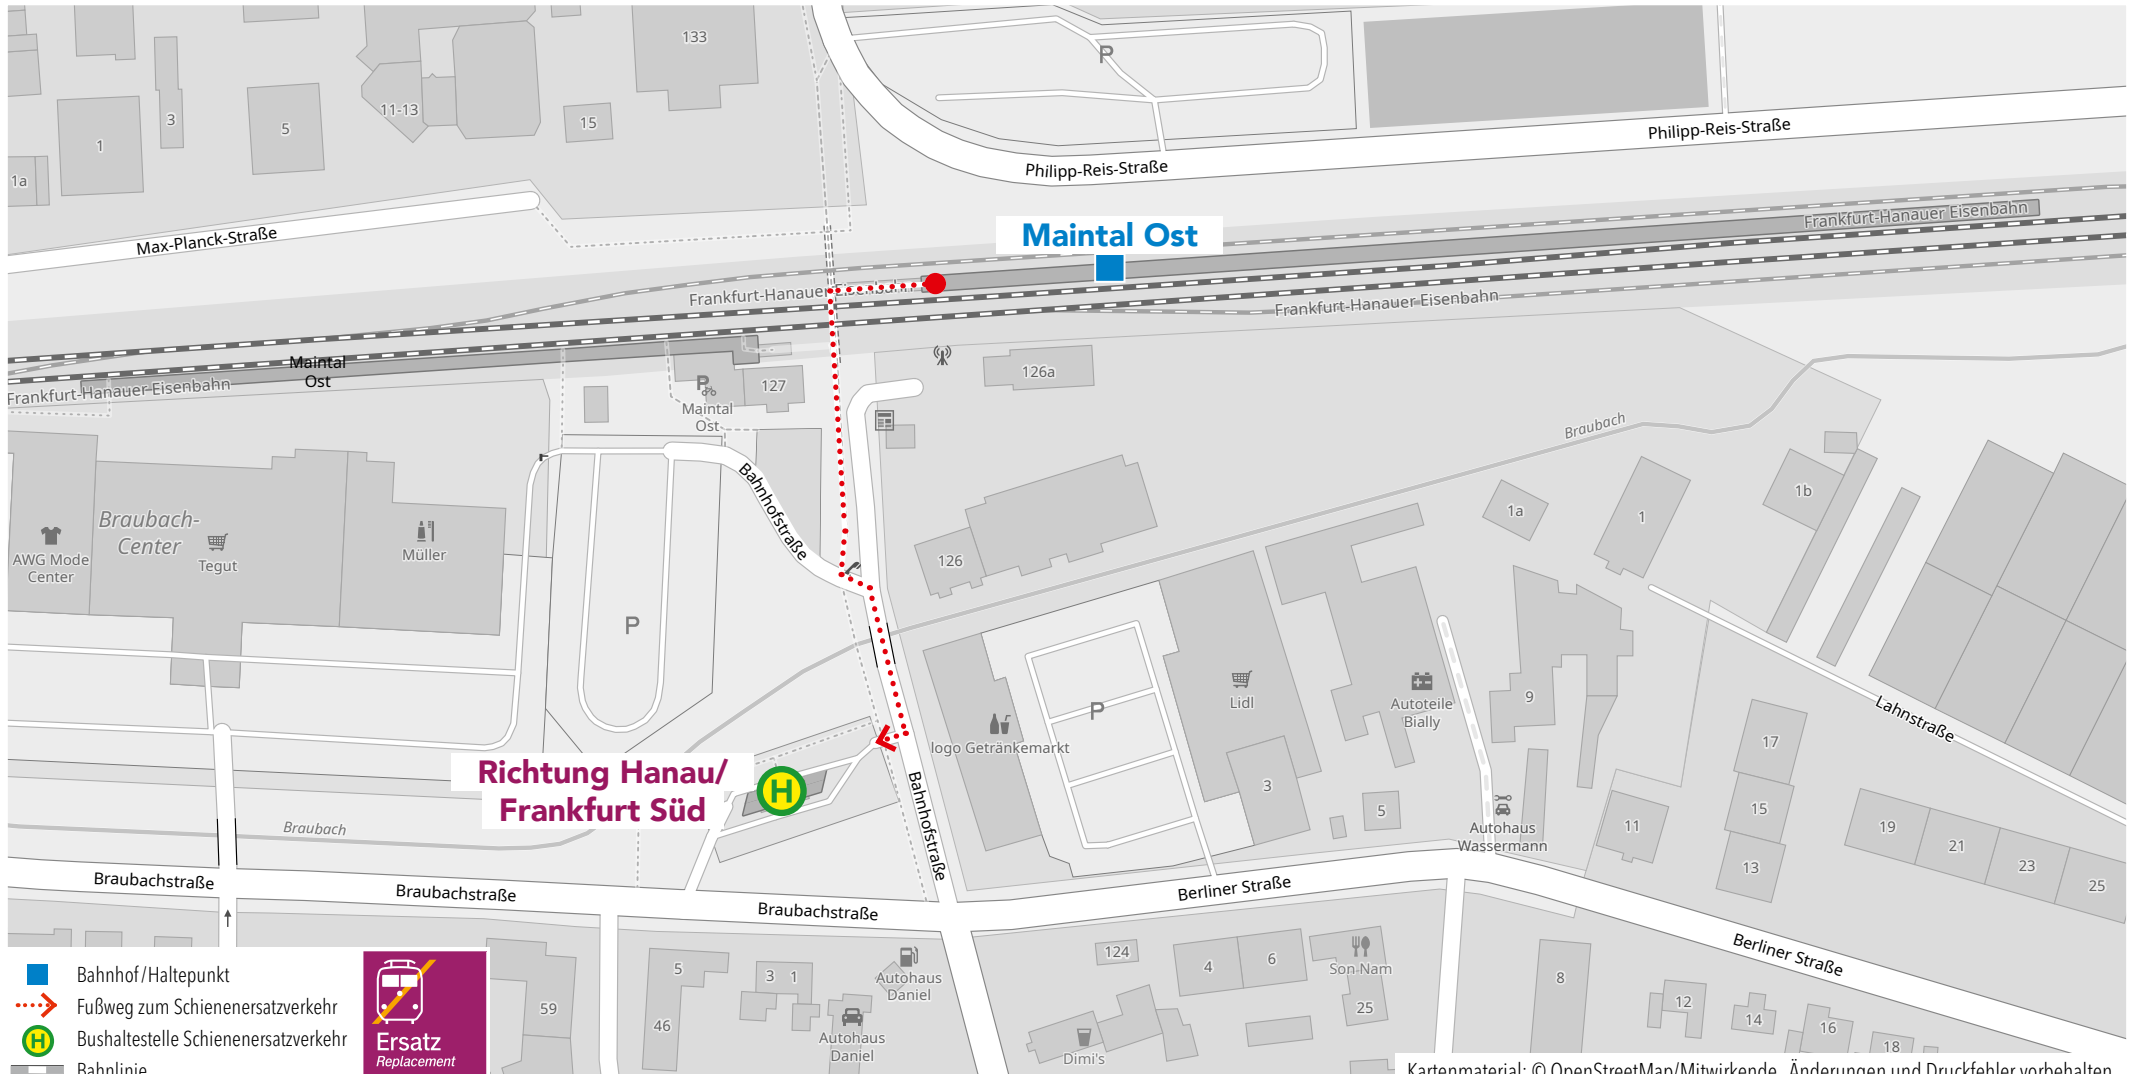

RB58

RE59

Bahnhof Kleinostheim

Wegeleitung zum Schienenersatzverkehr Bushaltestelle „Kirche“

RB58

RE59

Bahnhof Dettingen (Main)

Wegeleitung zum Schienenersatzverkehr Bushaltestelle „Bahnhof“

Kartenmaterial: © OpenStreetMap/Mitwirkende. Änderungen und Druckfehler vorbehalten.

Wegeleitung zum Schienenersatzverkehr Haltestelle „Bahnhof Wilhelmsbad“

RB58

RE59

Bahnhof Maintal Ost

Wegeleitung zum Schienenersatzverkehr Bushaltestelle „Bahnhof“

RB58

RE59

Bahnhof Maintal West

Wegeleitung zum Schienenersatzverkehr Bushaltestelle „Fähre Rumpenheim“

RB58

RE59

Bahnhof Frankfurt Mainkur

Wegeleitung zum Schienenersatzverkehr Bushaltestelle „Bahnhof“

RB58

RE59

Bahnhof Frankfurt Ost

Wegeleitung zum Schienenersatzverkehr Bushaltestelle „Ostbahnhof/Honsellstraße“

RB58

RE59

Bahnhof Frankfurt Süd

Wegeleitung zum Schienenersatzverkehr Bushaltestelle „Mörfelder Landstraße“