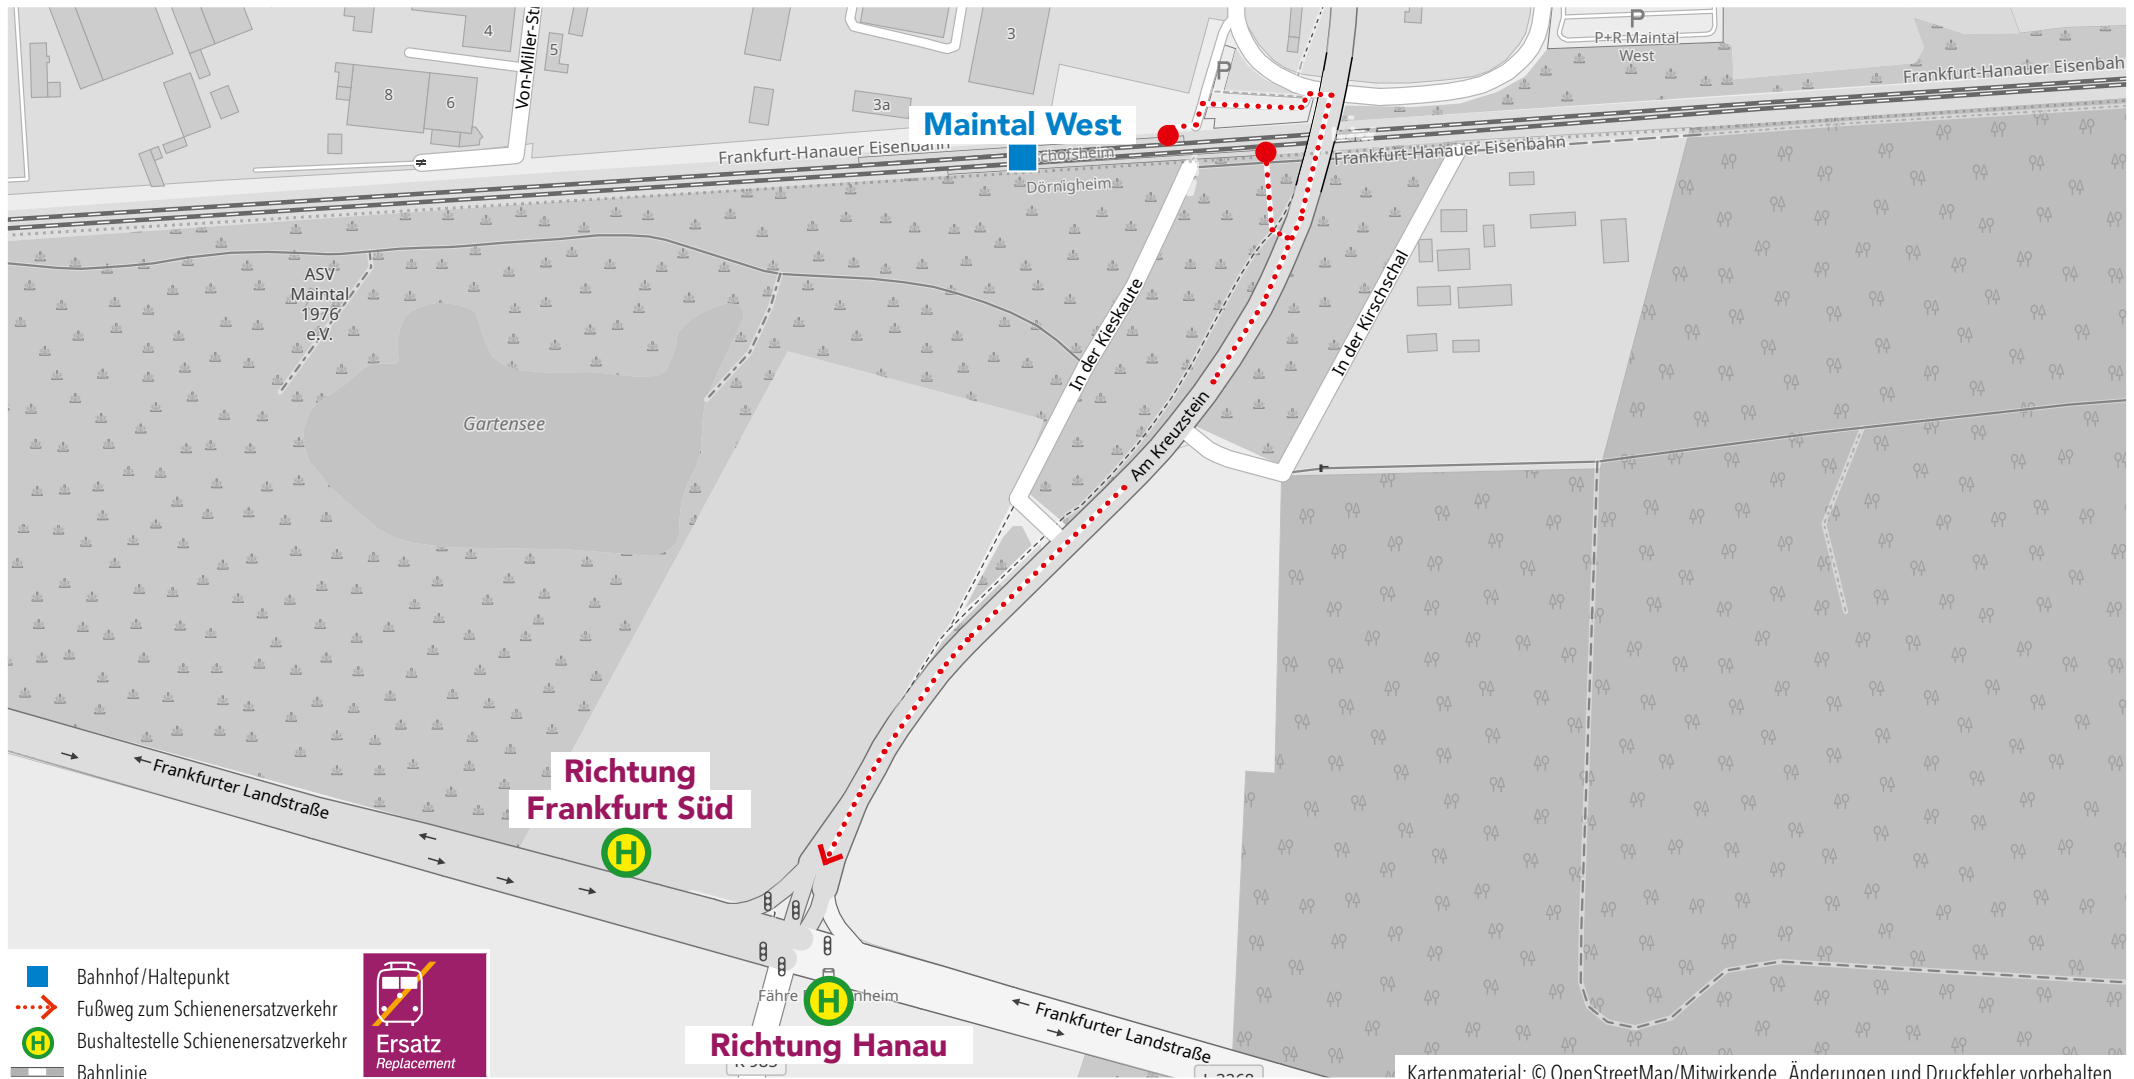

RB58

RE59

Bahnhof Kleinostheim

Wegeleitung zum Schienenersatzverkehr Bushaltestelle „Kirche“

RB58

RE59

Bahnhof Dettingen (Main)

Wegeleitung zum Schienenersatzverkehr Bushaltestelle „Bahnhof“

Kartenmaterial: © OpenStreetMap/Mitwirkende. Änderungen und Druckfehler vorbehalten.

Wegeleitung zum Schienenersatzverkehr Haltestelle „Bahnhof Wilhelmsbad“

RB58

RE59

Bahnhof Maintal Ost

Wegeleitung zum Schienenersatzverkehr Bushaltestelle „Bahnhof“

RB58

RE59

Bahnhof Maintal West

Wegeleitung zum Schienenersatzverkehr Bushaltestelle „Fähre Rumpenheim“

RB58

RE59

Bahnhof Frankfurt Mainkur

Wegeleitung zum Schienenersatzverkehr Bushaltestelle „Bahnhof“

RB58

RE59

Bahnhof Frankfurt Ost

Wegeleitung zum Schienenersatzverkehr Bushaltestelle „Ostbahnhof/Honsellstraße“

RB58

RE59

Bahnhof Frankfurt Süd

Wegeleitung zum Schienenersatzverkehr Bushaltestelle „Mörfelder Landstraße“