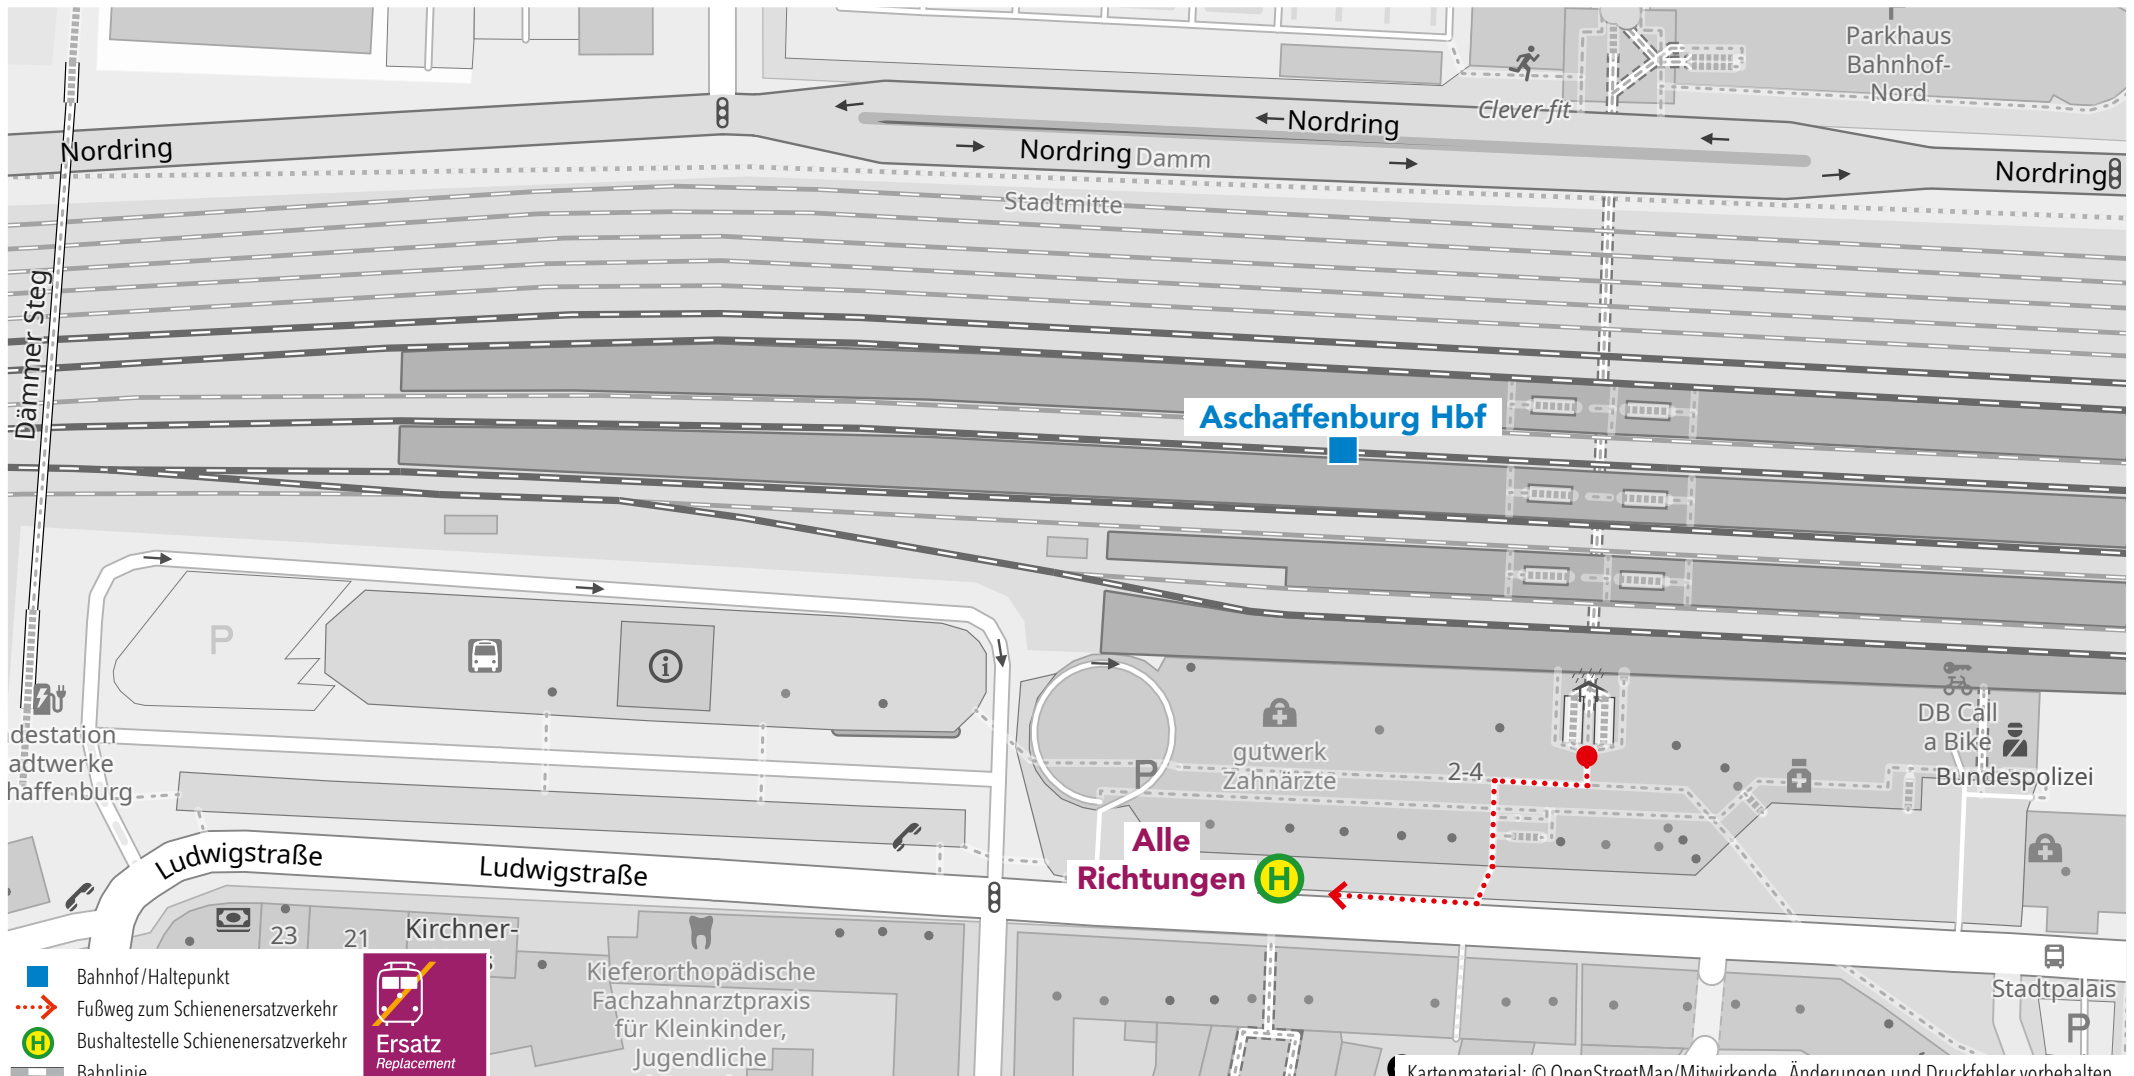

Wegeleitung zum Schienenersatzverkehr Bushaltestelle „Bahnhof/Abzw. Bahnhof“

Wegeleitung zum Schienenersatzverkehr Bushaltestelle „Hösbach Bahnhof“

Kartenmaterial: © OpenStreetMap/Mitwirkende. Änderungen und Druckfehler vorbehalten.

RB58

RE59

Bahnhof Aschaffenburg Hbf

Wegeleitung zum Schienenersatzverkehr Ersatzhaltestelle „Ludwigstraße“

Kartenmaterial: © OpenStreetMap/Mitwirkende. Änderungen und Druckfehler vorbehalten.