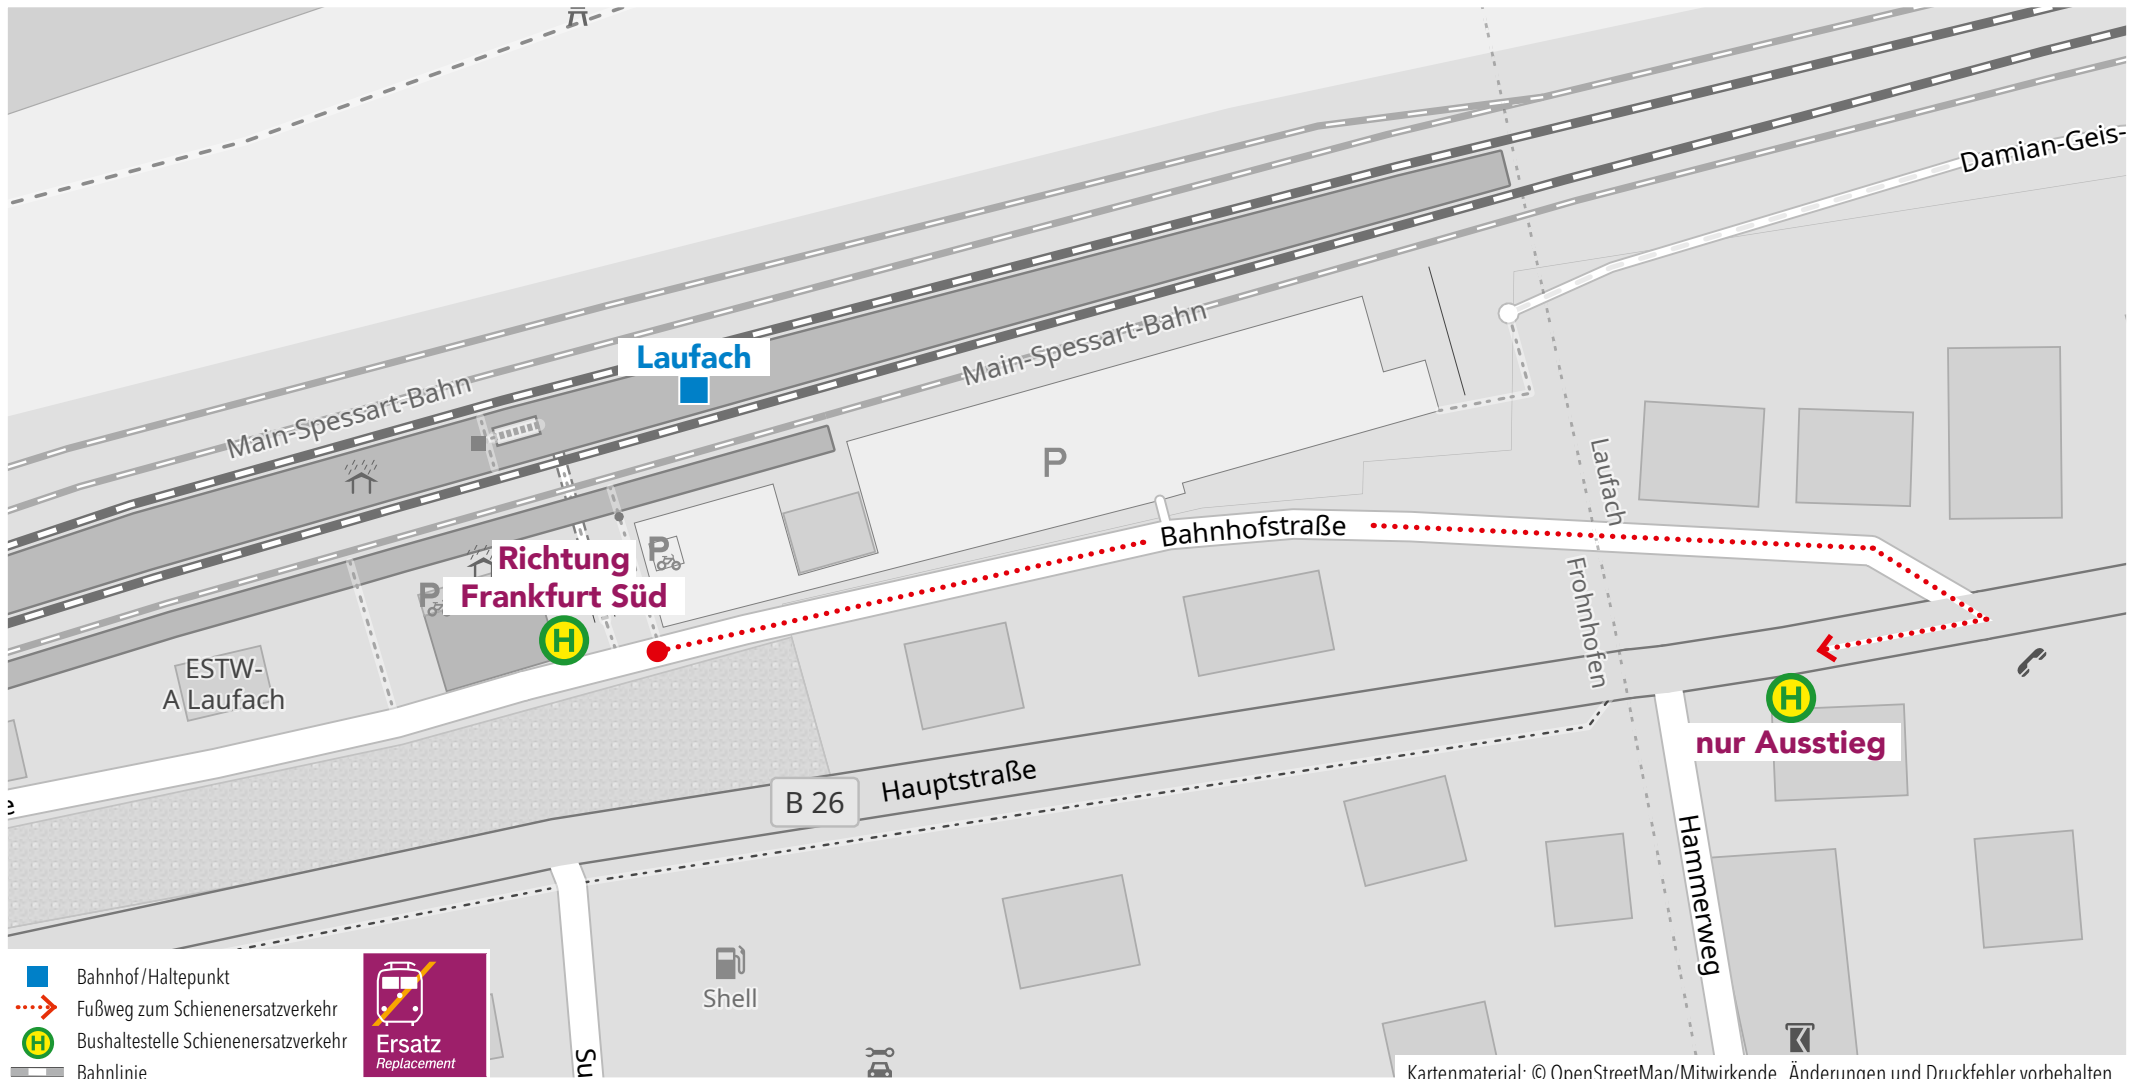

Wegeleitung zum Schienenersatzverkehr Bushaltestelle „Bahnhof/Abzw. Bahnhof“

Wegeleitung zum Schienenersatzverkehr Bushaltestelle „Hösbach Bahnhof“

Kartenmaterial: © OpenStreetMap/Mitwirkende. Änderungen und Druckfehler vorbehalten.

RB58

RE59

Bahnhof Aschaffenburg Hbf

Wegeleitung zum Schienenersatzverkehr Ersatzhaltestelle „Ludwigstraße“

Kartenmaterial: © OpenStreetMap/Mitwirkende. Änderungen und Druckfehler vorbehalten.