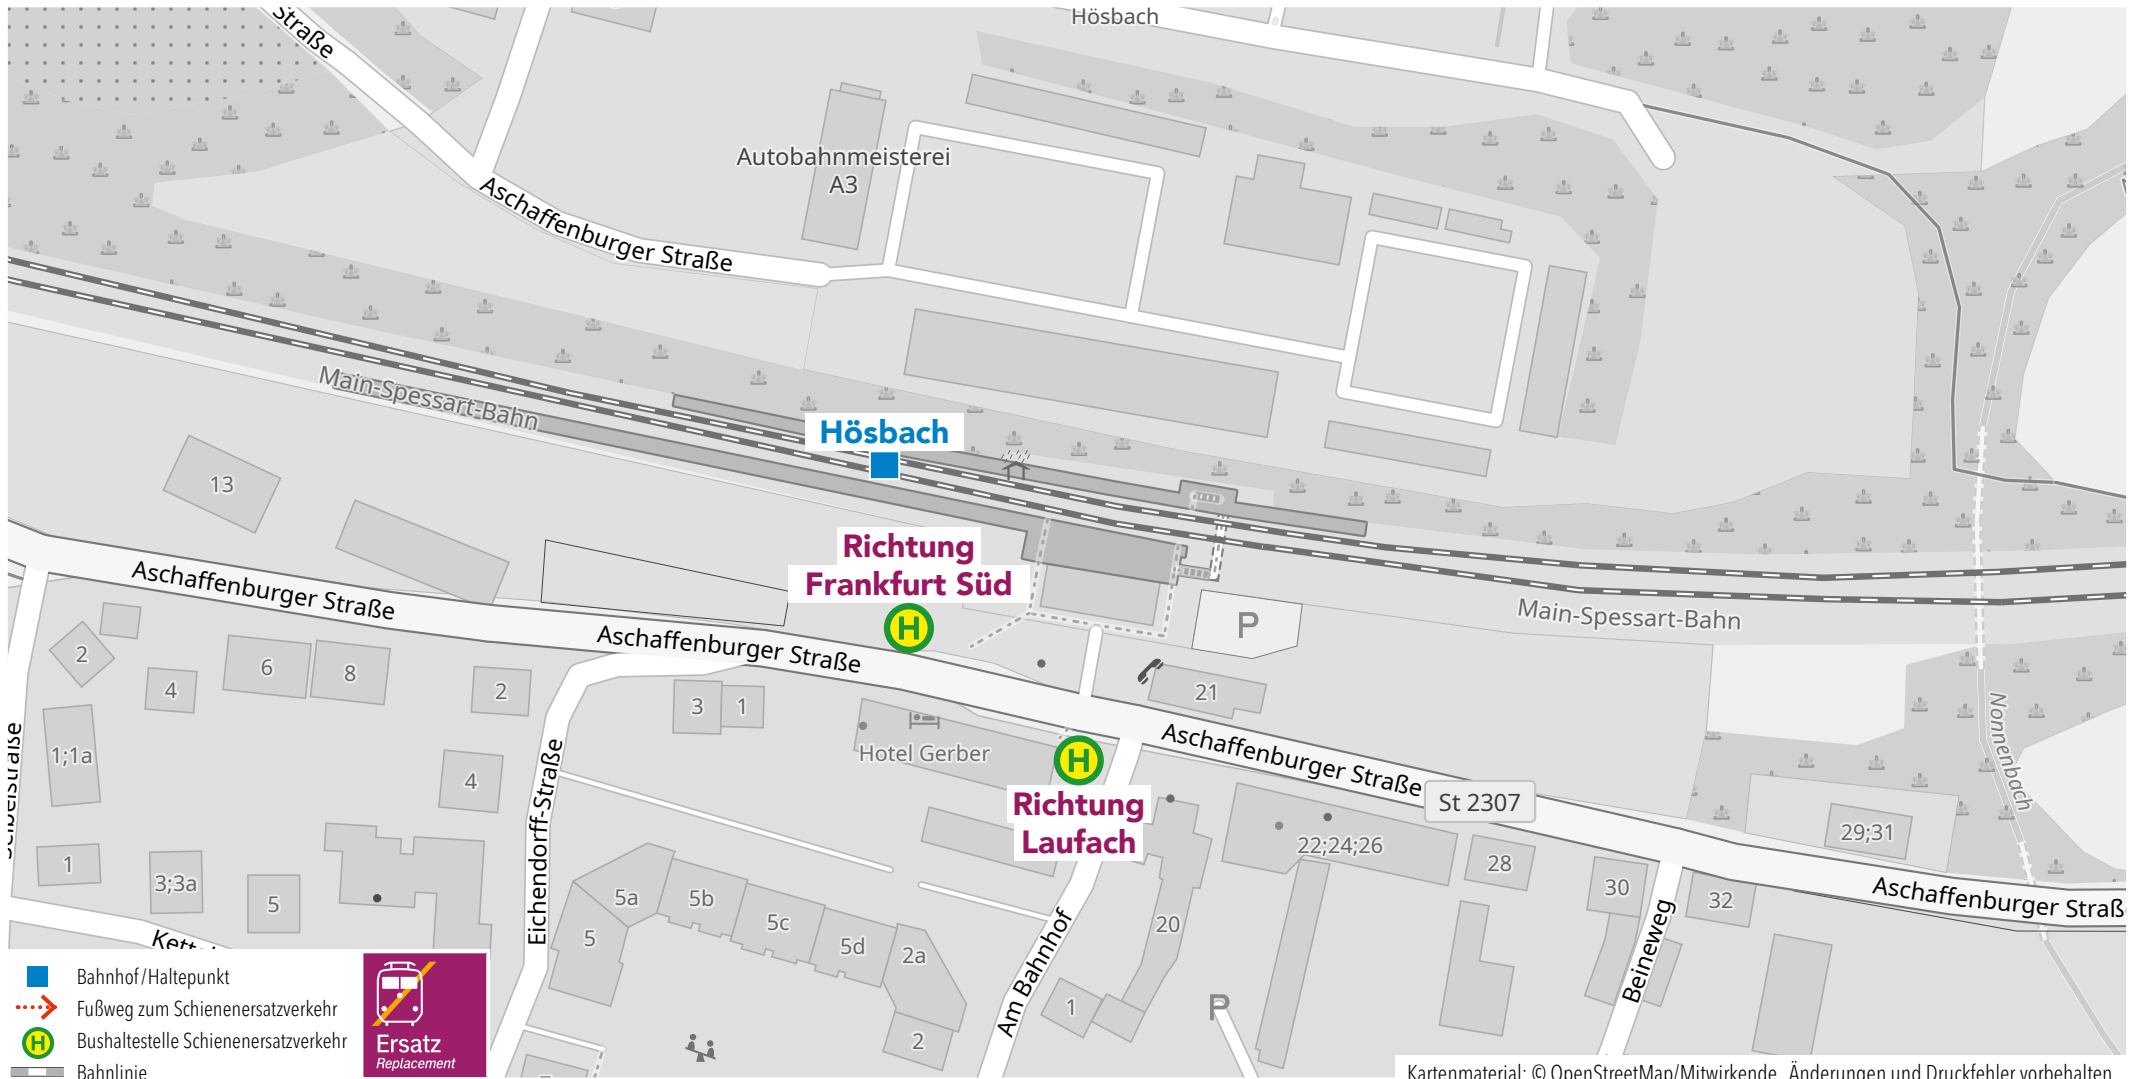

Wegeleitung zum Schienenersatzverkehr Bushaltestelle „Bahnhof/Abzw. Bahnhof“

Wegeleitung zum Schienenersatzverkehr Bushaltestelle „Hösbach Bahnhof“

Kartenmaterial: © OpenStreetMap/Mitwirkende. Änderungen und Druckfehler vorbehalten.

RB58

RE59

Bahnhof Aschaffenburg Hbf

Wegeleitung zum Schienenersatzverkehr Ersatzhaltestelle „Ludwigstraße“

Kartenmaterial: © OpenStreetMap/Mitwirkende. Änderungen und Druckfehler vorbehalten.