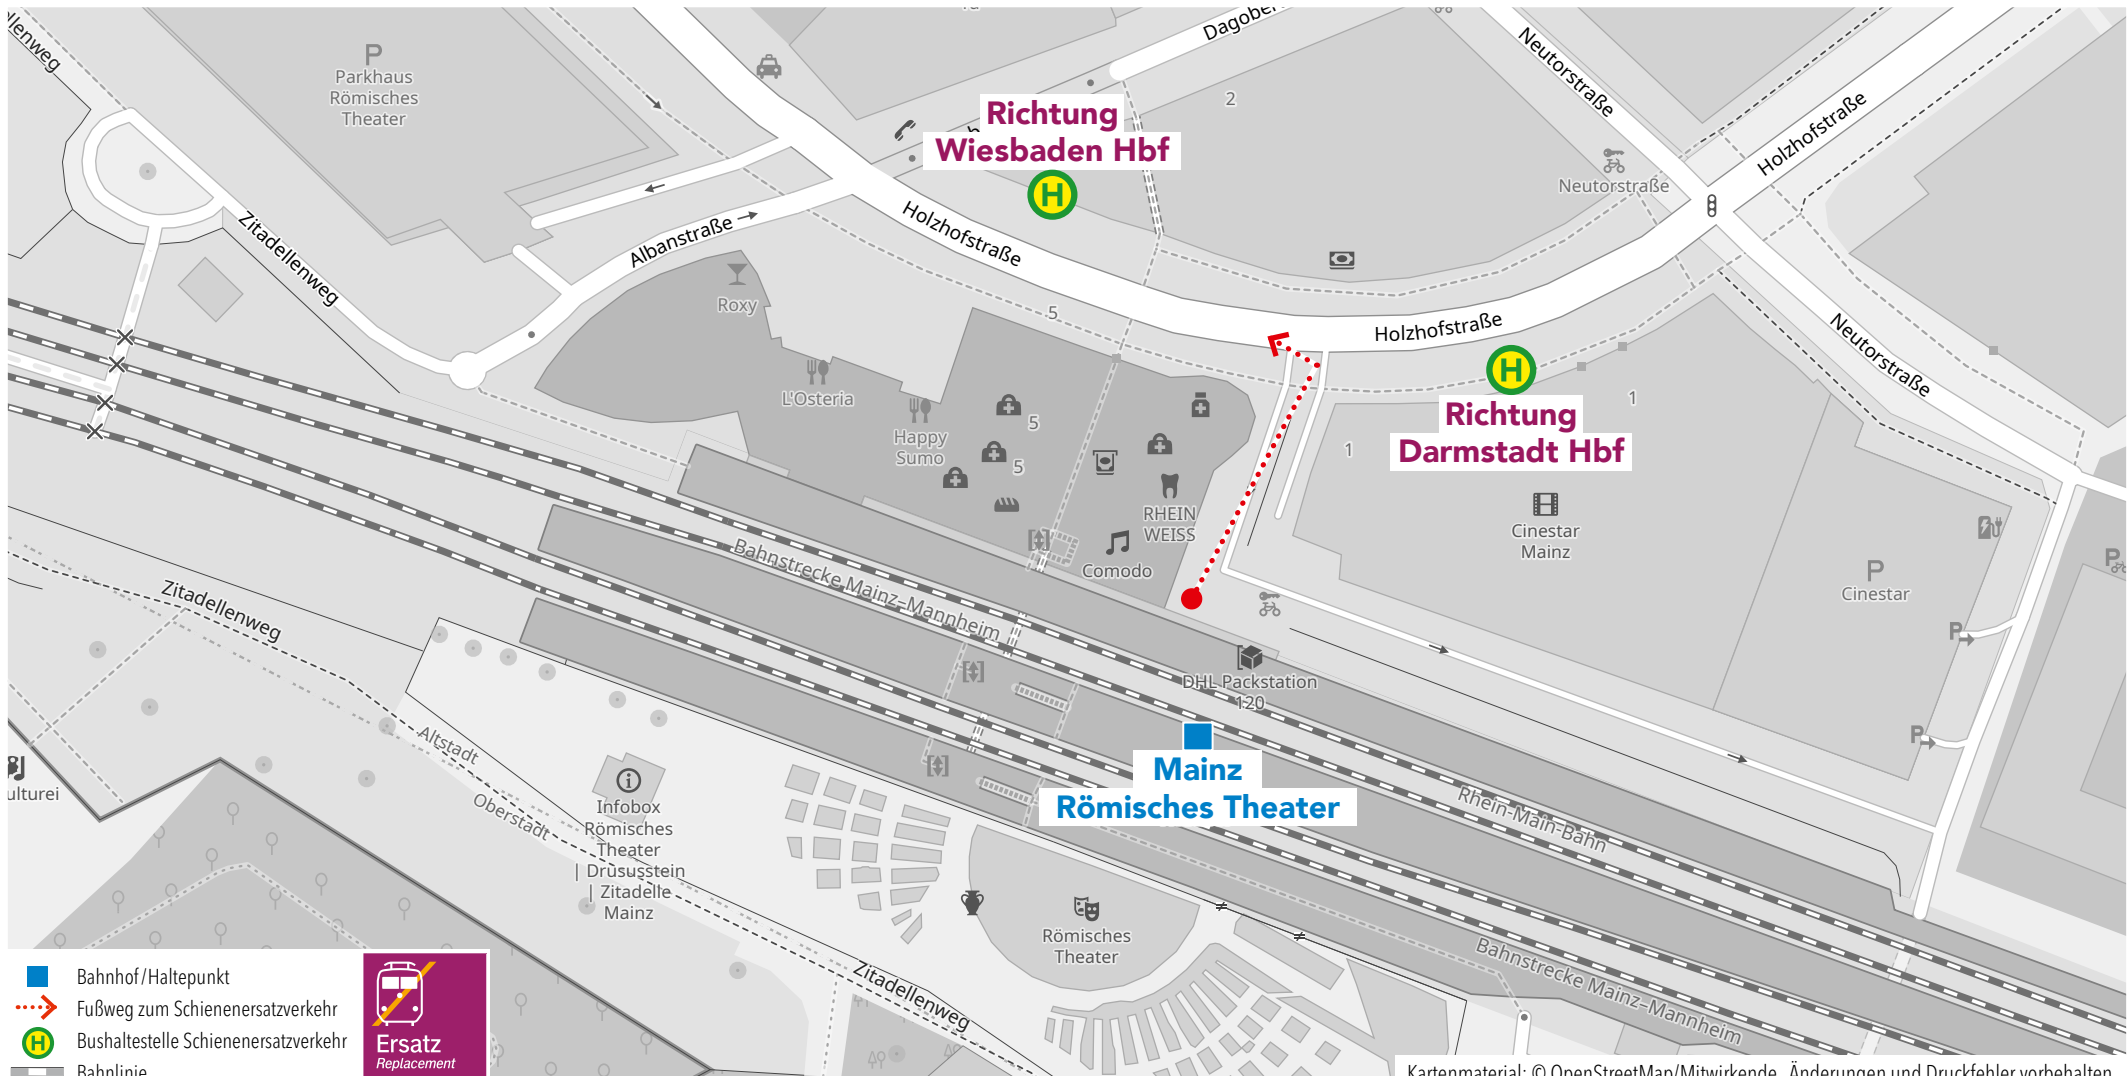

**Wegeleitung zum Schienenersatzverkehr Ersatzhaltestelle „Ludwigstraße“**

Kartenmaterial: © OpenStreetMap/Mitwirkende. Änderungen und Druckfehler vorbehalten.

Wegeleitung zum Schienenersatzverkehr Bushaltestelle „Goethestraße“

Wegeleitung zum Schienenersatzverkehr Bushaltestelle „Bahnhof“

**Wegeleitung zum Schienenersatzverkehr Bushaltestelle „Feuerwehrhaus“**

Wegeleitung zum Schienenersatzverkehr Bushaltestelle „Bahnhof“

Wegeleitung zum Schienenersatzverkehr Haltestelle „Roßdörfer Str.“

Wegeleitung zum Schienenersatzverkehr Bushaltestelle „Bahnhof“

**Wegeleitung zum Schienenersatzverkehr Bushaltestelle „Bahnhof“**

Kartenmaterial: © OpenStreetMap/Mitwirkende. Änderungen und Druckfehler vorbehalten.

**Wegeleitung zum Schienenersatzverkehr Bushaltestelle „Am Alten Fährhaus“**

**Wegeleitung zum Schienenersatzverkehr Bushaltestelle „Bahnhof“**

**Wegeleitung zum Schienenersatzverkehr Bushaltestelle „Hauptbahnhof, Bussteig N“**