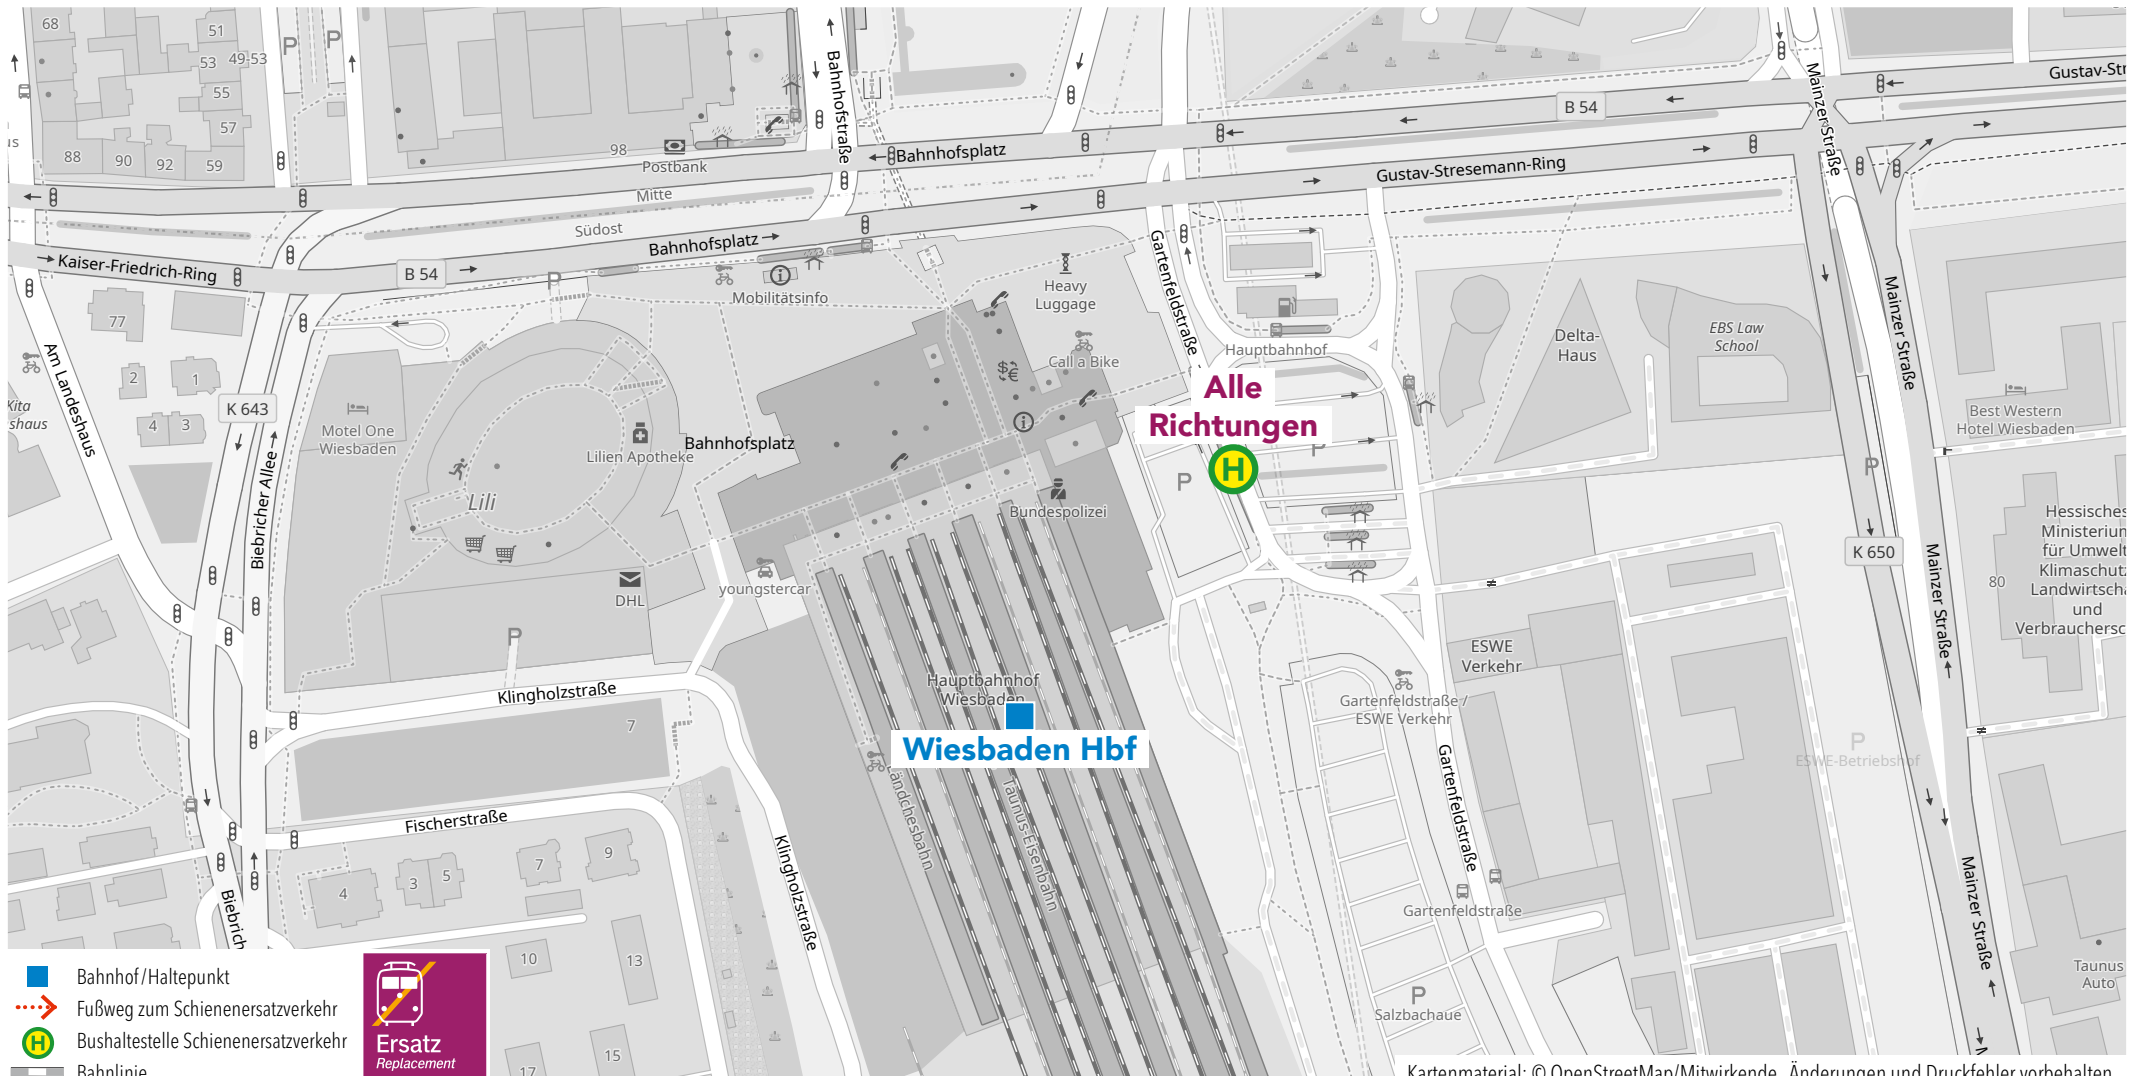

**Wegeleitung zum Schienenersatzverkehr Ersatzhaltestelle „Ludwigstraße“**

Kartenmaterial: © OpenStreetMap/Mitwirkende. Änderungen und Druckfehler vorbehalten.

Wegeleitung zum Schienenersatzverkehr Bushaltestelle „Goethestraße“

**Wegeleitung zum Schienenersatzverkehr Bushaltestelle „Am Alten Fährhaus“**

**Wegeleitung zum Schienenersatzverkehr Bushaltestelle „Bahnhof“**

**Wegeleitung zum Schienenersatzverkehr Bushaltestelle „Hauptbahnhof, Bussteig N“**

Kartenmaterial: © OpenStreetMap/Mitwirkende. Änderungen und Druckfehler vorbehalten.

**Wegeleitung zum Schienenersatzverkehr Bushaltestelle „Hauptbahnhof, Bussteig 6“**

- Bahnhof/Haltepunkt
- - - - -> Fußweg zum Schienenersatzverkehr
- H Bushaltestelle Schienenersatzverkehr
- Bahnlinie