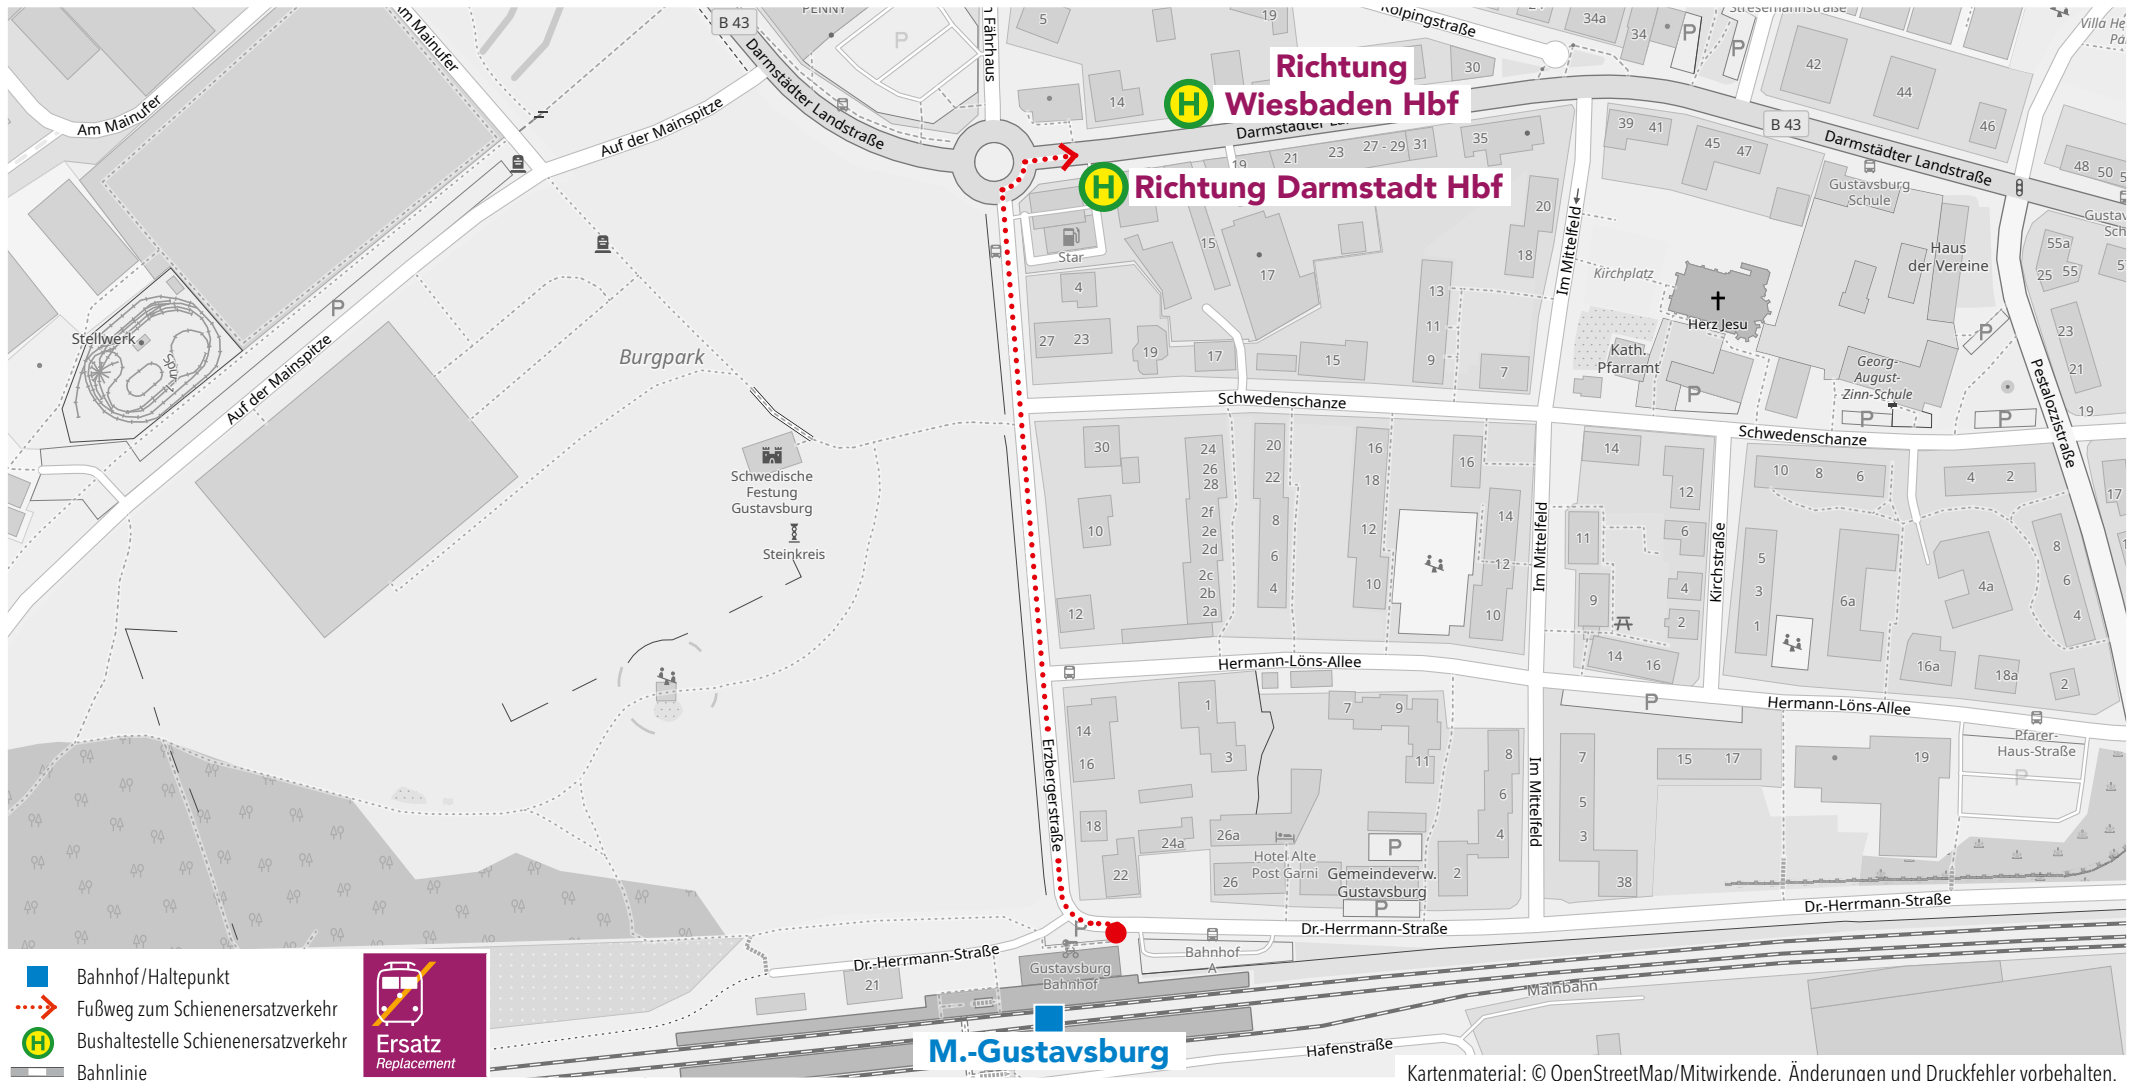

**Wegeleitung zum Schienenersatzverkehr Ersatzhaltestelle „Ludwigstraße“**

Kartenmaterial: © OpenStreetMap/Mitwirkende. Änderungen und Druckfehler vorbehalten.

Wegeleitung zum Schienenersatzverkehr Bushaltestelle „Goethestraße“

Wegeleitung zum Schienenersatzverkehr Bushaltestelle „Bahnhof“

**Wegeleitung zum Schienenersatzverkehr Bushaltestelle „Feuerwehrhaus“**

Wegeleitung zum Schienenersatzverkehr Bushaltestelle „Bahnhof“

Wegeleitung zum Schienenersatzverkehr Haltestelle „Roßdörfer Str.“

Wegeleitung zum Schienenersatzverkehr Bushaltestelle „Bahnhof“

**Wegeleitung zum Schienenersatzverkehr Bushaltestelle „Bahnhof“**

Kartenmaterial: © OpenStreetMap/Mitwirkende. Änderungen und Druckfehler vorbehalten.

**Wegeleitung zum Schienenersatzverkehr Bushaltestelle „Am Alten Fährhaus“**

**Wegeleitung zum Schienenersatzverkehr Bushaltestelle „Bahnhof“**

**Wegeleitung zum Schienenersatzverkehr Bushaltestelle „Hauptbahnhof, Bussteig N“**