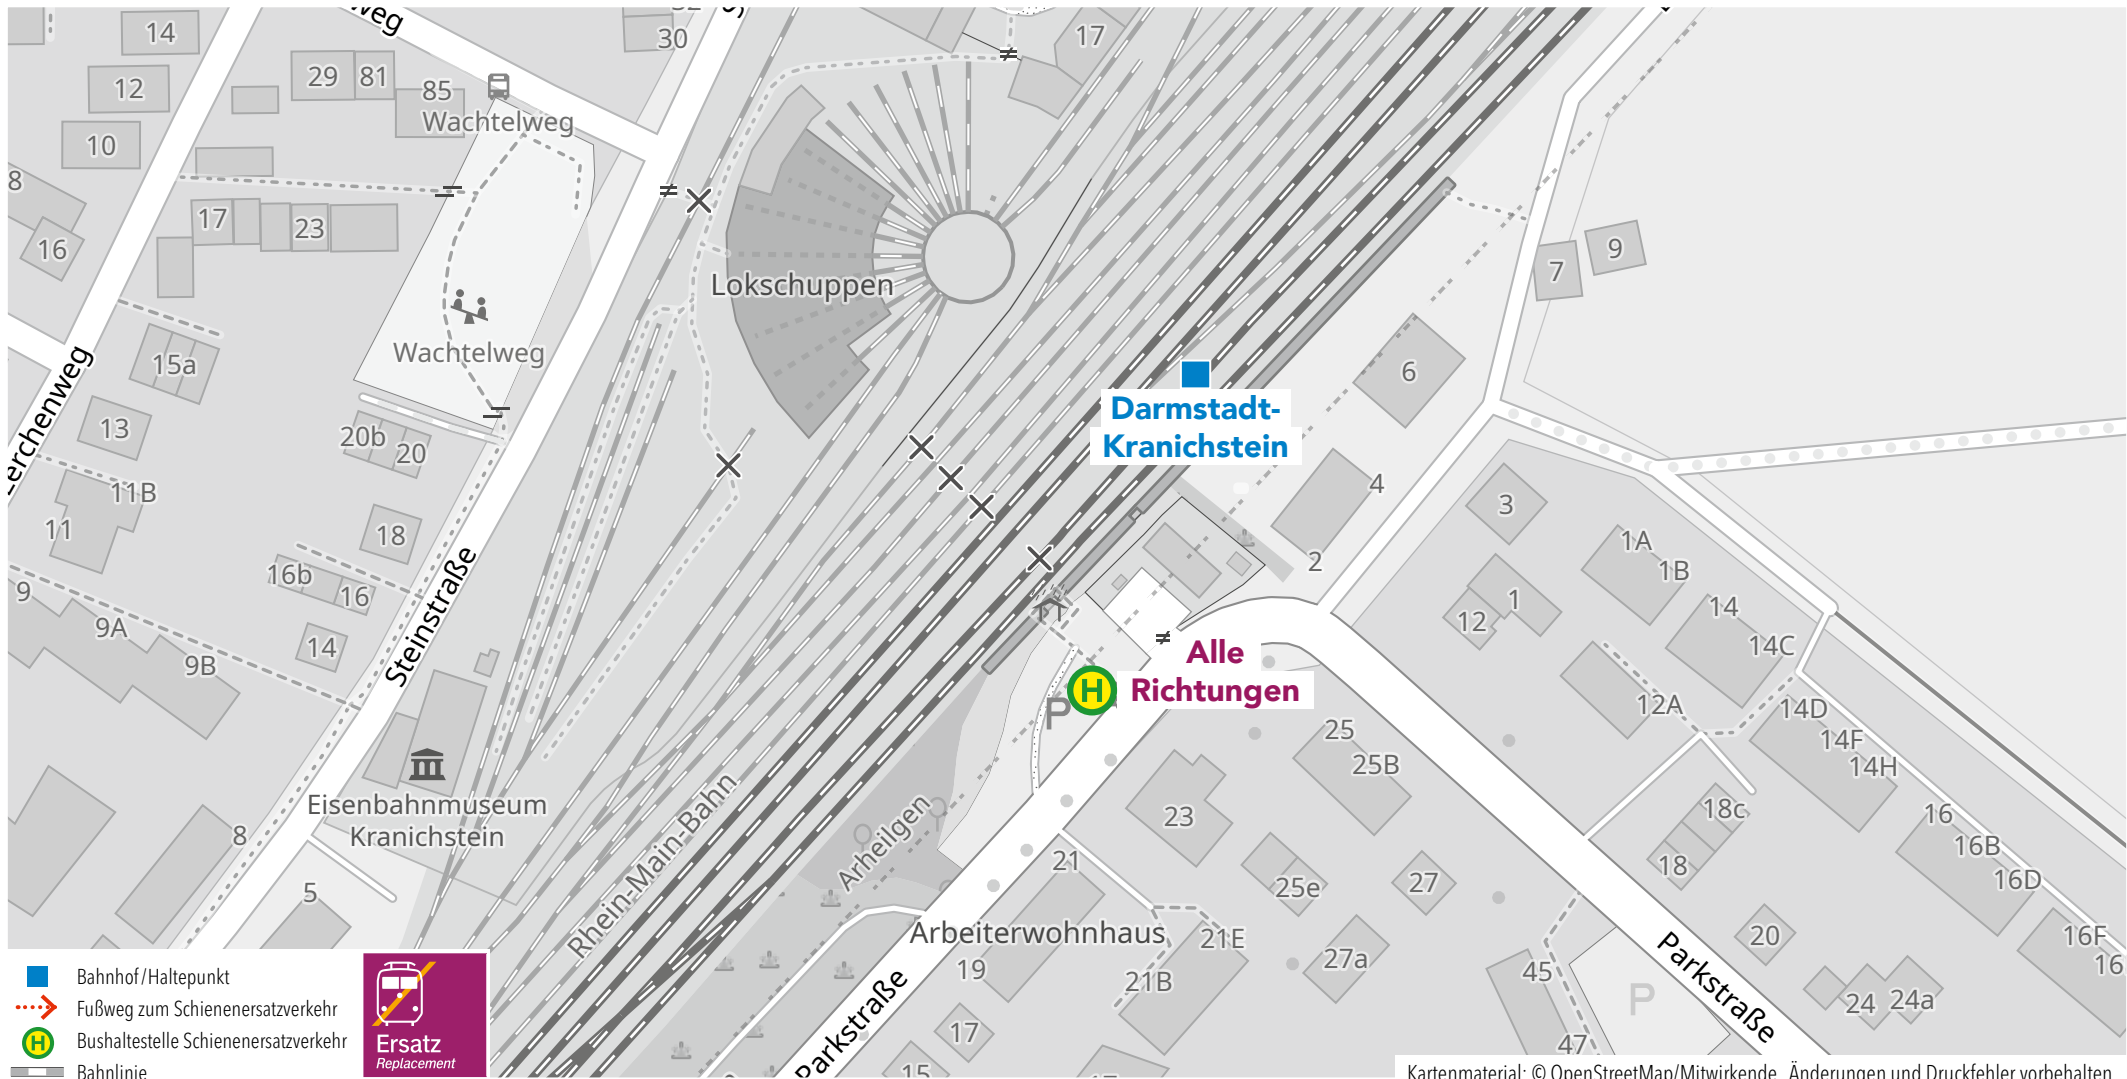

**Wegeleitung zum Schienenersatzverkehr Ersatzhaltestelle „Ludwigstraße“**

Kartenmaterial: © OpenStreetMap/Mitwirkende. Änderungen und Druckfehler vorbehalten.

Wegeleitung zum Schienenersatzverkehr Bushaltestelle „Goethestraße“

**Wegeleitung zum Schienenersatzverkehr Haltestelle „Papierfabrik“**

Kartenmaterial: © OpenStreetMap/Mitwirkende. Änderungen und Druckfehler vorbehalten.

**Wegeleitung zum Schienenersatzverkehr Bushaltestelle „Bahnhof, Bussteig 12“**

Wegeleitung zum Schienenersatzverkehr Bushaltestelle „Bahnhof“

**Wegeleitung zum Schienenersatzverkehr Bushaltestelle „Feuerwehrhaus“**

Wegeleitung zum Schienenersatzverkehr Bushaltestelle „Bahnhof“

Wegeleitung zum Schienenersatzverkehr Haltestelle „Roßdörfer Str.“

Wegeleitung zum Schienenersatzverkehr Haltestelle „Bahnhof“

Kartenmaterial: © OpenStreetMap/Mitwirkende. Änderungen und Druckfehler vorbehalten.

Wegeleitung zum Schienenersatzverkehr Bushaltestelle „Bahnhof“