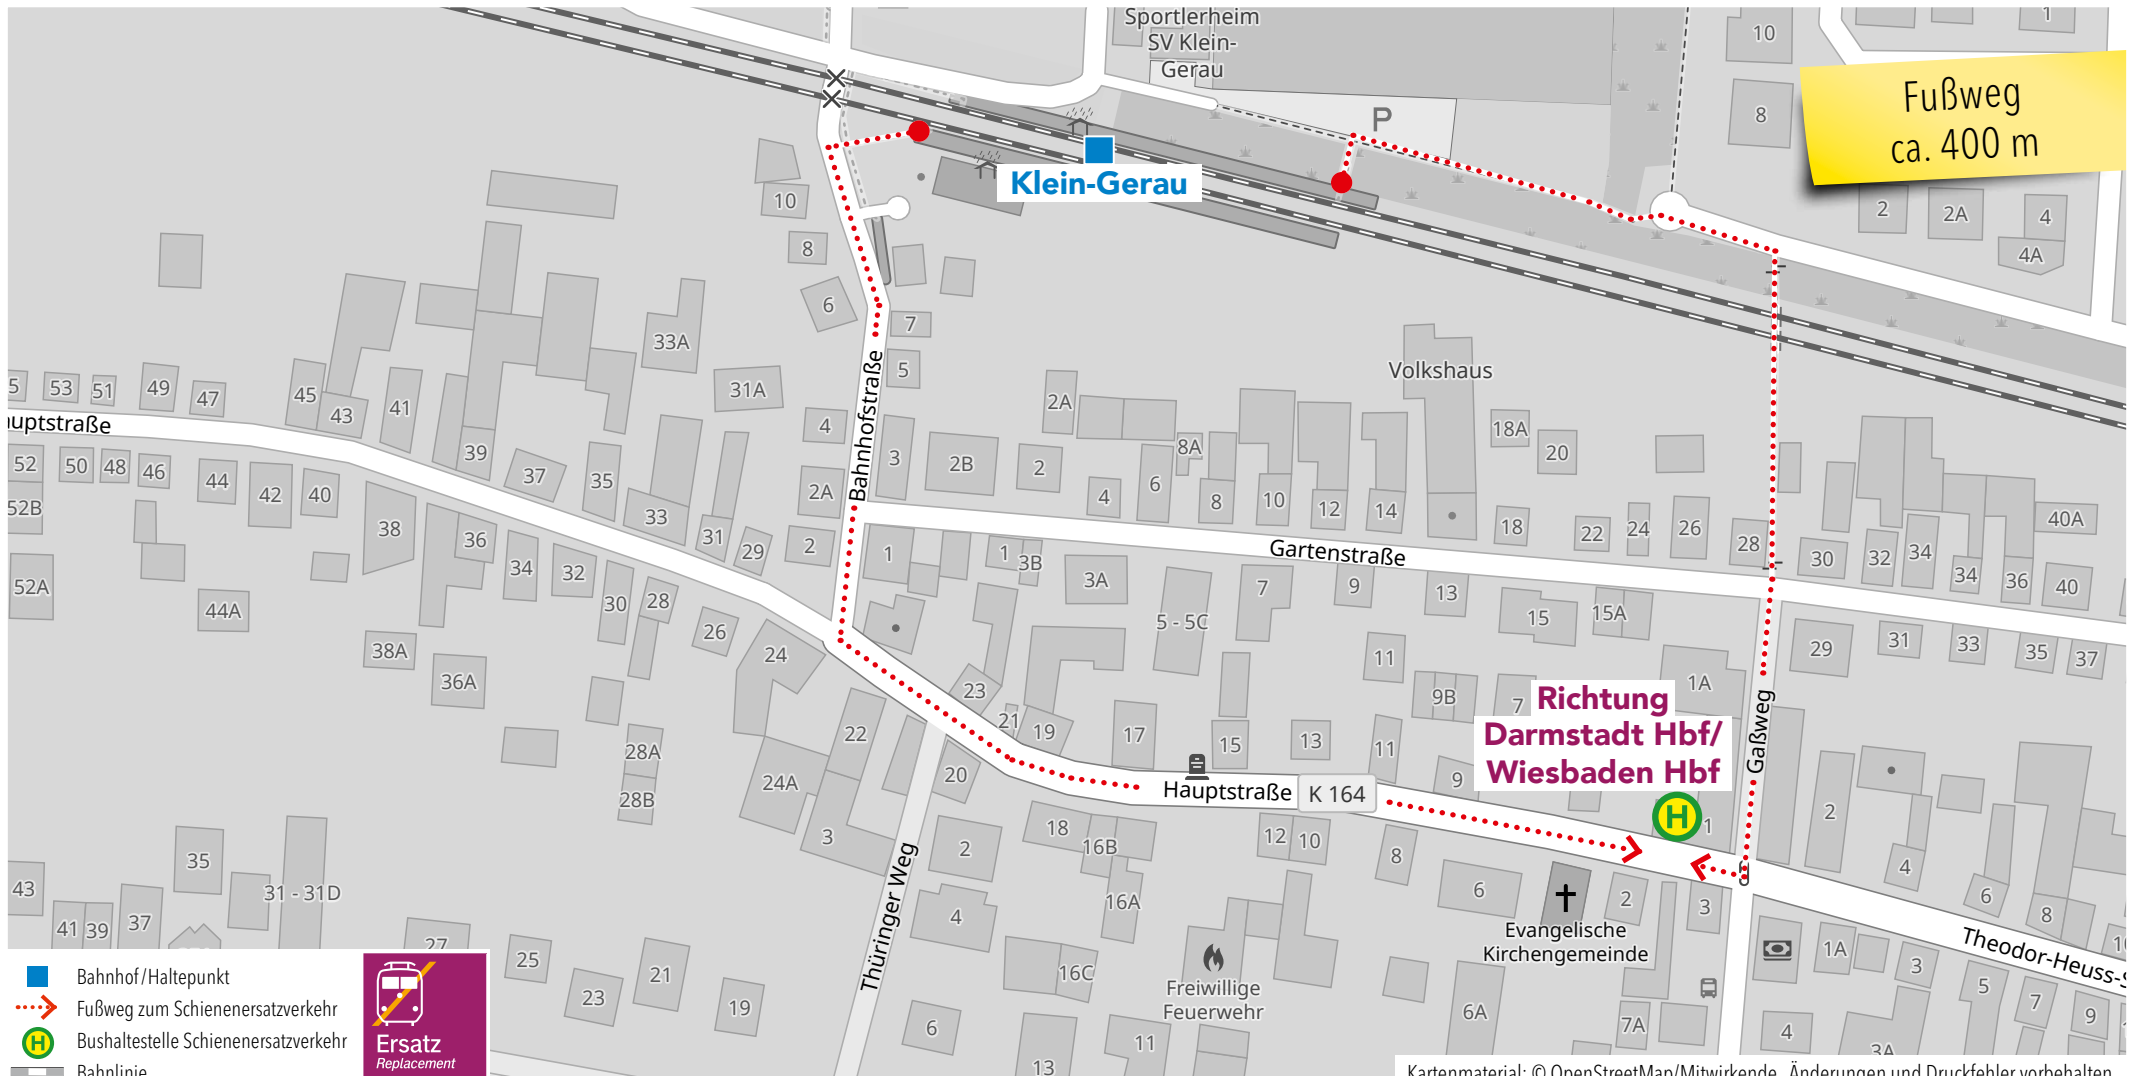

**Wegeleitung zum Schienenersatzverkehr Ersatzhaltestelle „Ludwigstraße“**

Kartenmaterial: © OpenStreetMap/Mitwirkende. Änderungen und Druckfehler vorbehalten.

Wegeleitung zum Schienenersatzverkehr Bushaltestelle „Goethestraße“

Wegeleitung zum Schienenersatzverkehr Bushaltestelle „Bahnhof“

**Wegeleitung zum Schienenersatzverkehr Bushaltestelle „Feuerwehrhaus“**

Wegeleitung zum Schienenersatzverkehr Bushaltestelle „Bahnhof“

Wegeleitung zum Schienenersatzverkehr Haltestelle „Roßdörfer Str.“

Wegeleitung zum Schienenersatzverkehr Haltestelle „Bahnhof“

Kartenmaterial: © OpenStreetMap/Mitwirkende. Änderungen und Druckfehler vorbehalten.

Wegeleitung zum Schienenersatzverkehr Bushaltestelle „Bahnhof“

**Wegeleitung zum Schienenersatzverkehr Bushaltestelle „Rathaus“**

Kartenmaterial: © OpenStreetMap/Mitwirkende. Änderungen und Druckfehler vorbehalten.

Wegeleitung zum Schienenersatzverkehr Bushaltestelle „Bahnhof“