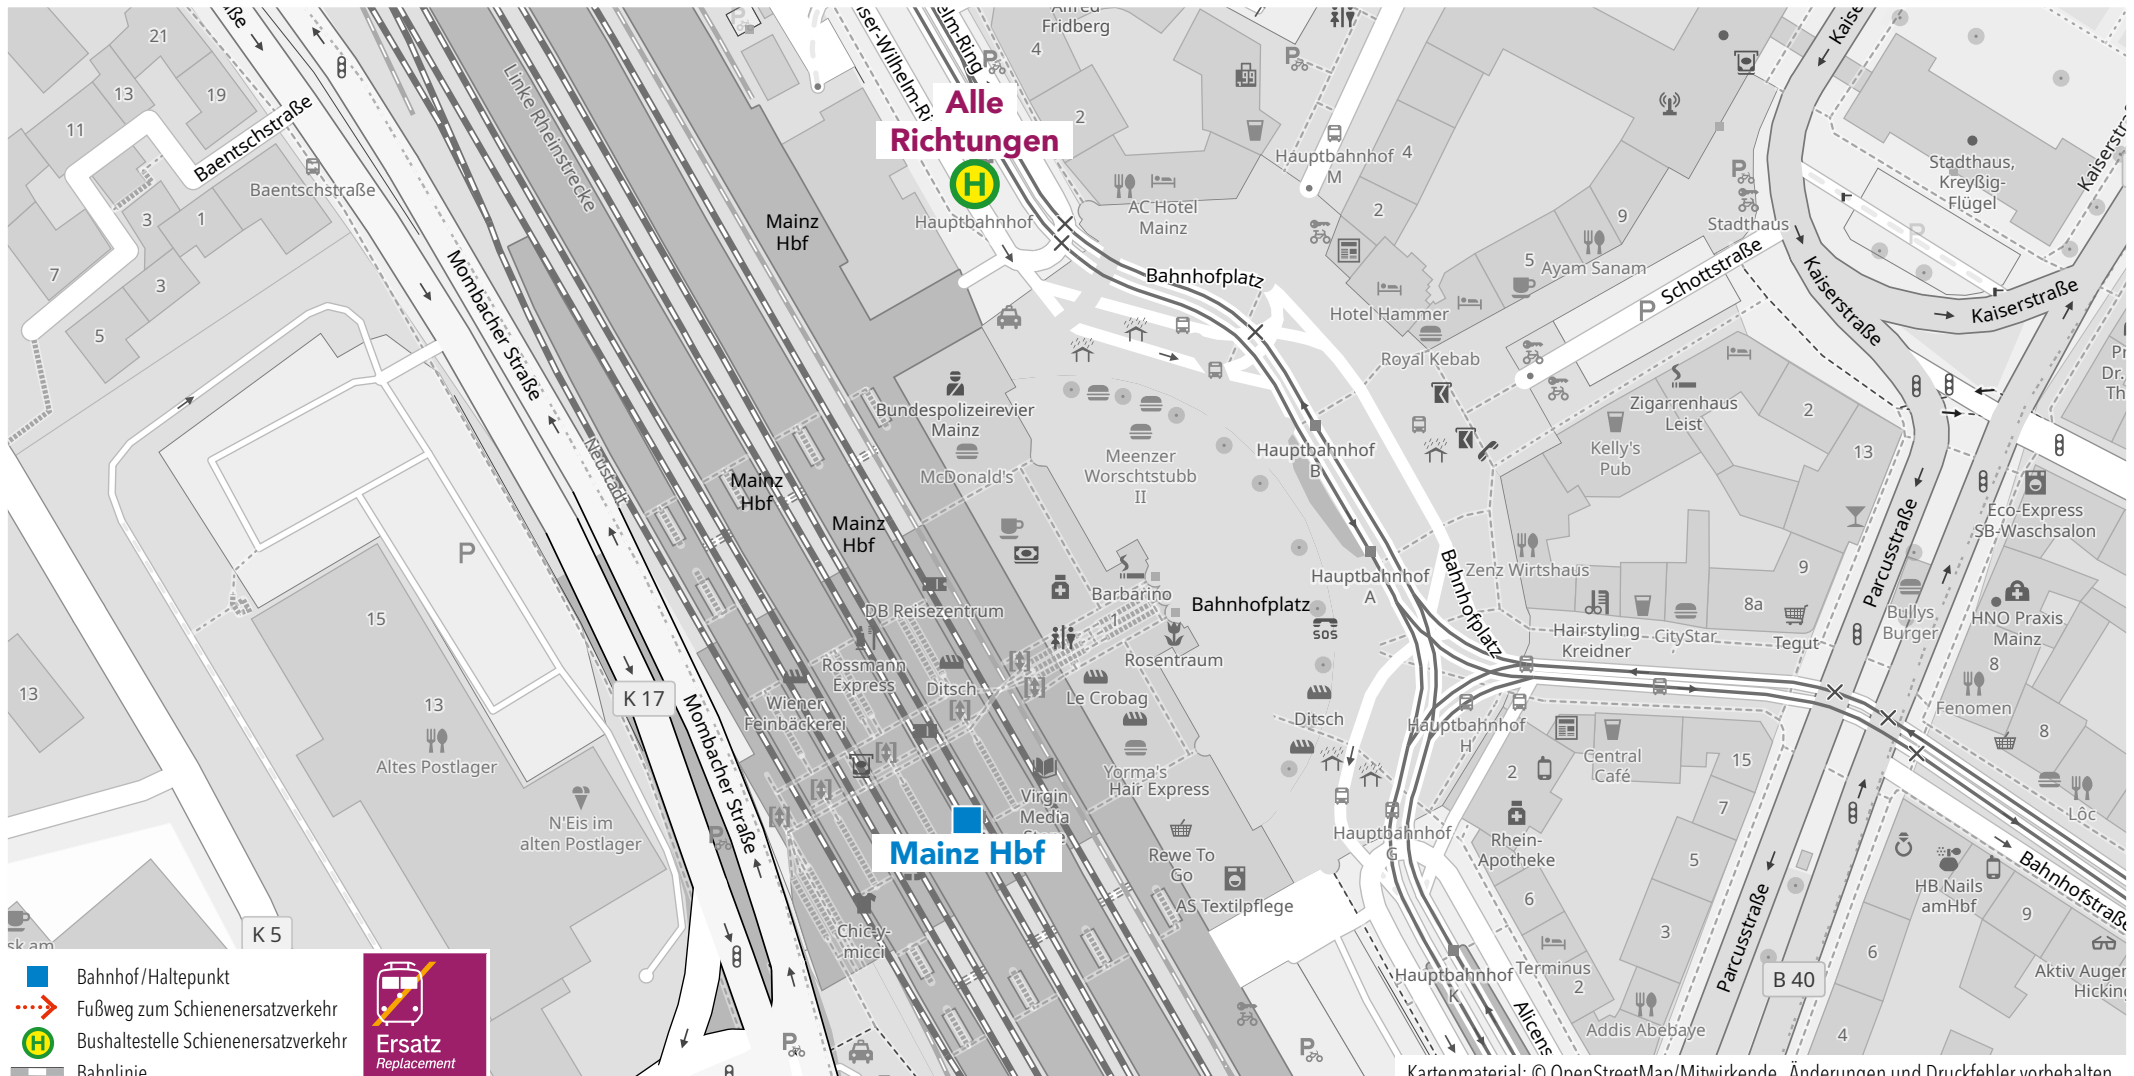

Wegeleitung zum Schienenersatzverkehr Bushaltestelle „Bahnhof“

**Wegeleitung zum Schienenersatzverkehr Bushaltestelle „Feuerwehrhaus“**

Wegeleitung zum Schienenersatzverkehr Bushaltestelle „Bahnhof“

Wegeleitung zum Schienenersatzverkehr Haltestelle „Roßdörfer Str.“

**Wegeleitung zum Schienenersatzverkehr Bushaltestelle „Rathaus“**

Kartenmaterial: © OpenStreetMap/Mitwirkende. Änderungen und Druckfehler vorbehalten.

Wegeleitung zum Schienenersatzverkehr Bushaltestelle „Bahnhof“

Wegeleitung zum Schienenersatzverkehr Bushaltestelle „Bahnhof“

**Wegeleitung zum Schienenersatzverkehr Bushaltestelle „Bahnhof“**

Kartenmaterial: © OpenStreetMap/Mitwirkende. Änderungen und Druckfehler vorbehalten.

**Wegeleitung zum Schienenersatzverkehr Bushaltestelle „Am Alten Fährhaus“**

**Wegeleitung zum Schienenersatzverkehr Bushaltestelle „Bahnhof“**

**Wegeleitung zum Schienenersatzverkehr Bushaltestelle „Hauptbahnhof, Bussteig N“**