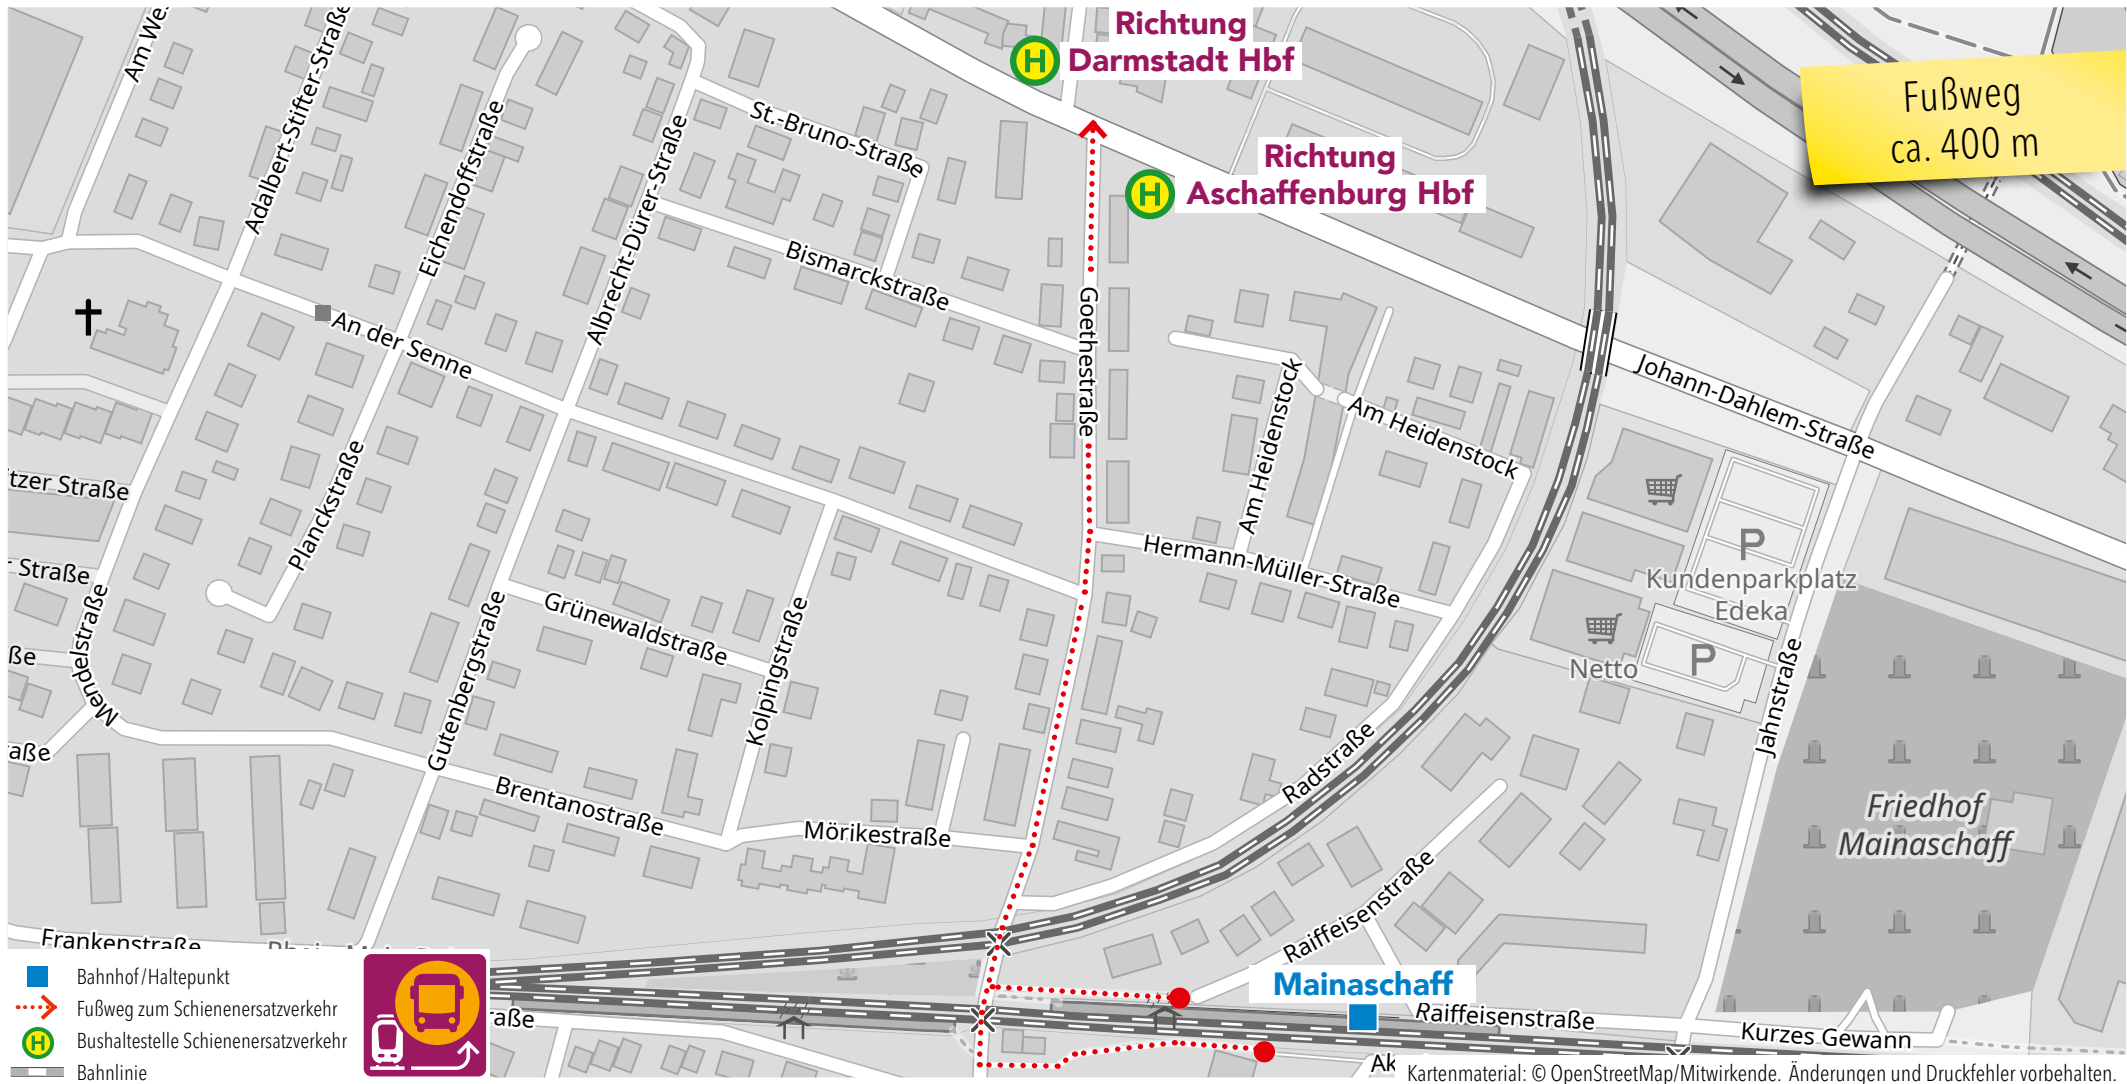

Wegeleitung zum Schienenersatzverkehr Ersatzhaltestelle „Ludwigstraße“

Kartenmaterial: © OpenStreetMap/Mitwirkende. Änderungen und Druckfehler vorbehalten.

Wegeleitung zum Schienenersatzverkehr Bushaltestelle „Goethestraße“

Wegeleitung zum Schienenersatzverkehr Haltestelle „Papierfabrik“

Wegeleitung zum Schienenersatzverkehr Bushaltestelle „Bahnhof, Bussteig 12“

Kartenmaterial: © OpenStreetMap/Mitwirkende. Änderungen und Druckfehler vorbehalten.

Wegeleitung zum Schienenersatzverkehr Bushaltestelle „Bahnhof“

Kartenmaterial: © OpenStreetMap/Mitwirkende. Änderungen und Druckfehler vorbehalten.

Wegeleitung zum Schienenersatzverkehr Bushaltestelle „Feuerwehrhaus“

Wegeleitung zum Schienenersatzverkehr Bushaltestelle „Bahnhof“

Wegeleitung zum Schienenersatzverkehr Haltestelle „Roßdörfer Str.“

Wegeleitung zum Schienenersatzverkehr Haltestelle „Bahnhof“

Wegeleitung zum Schienenersatzverkehr Bushaltestelle „Hauptbahnhof – Steig 2“