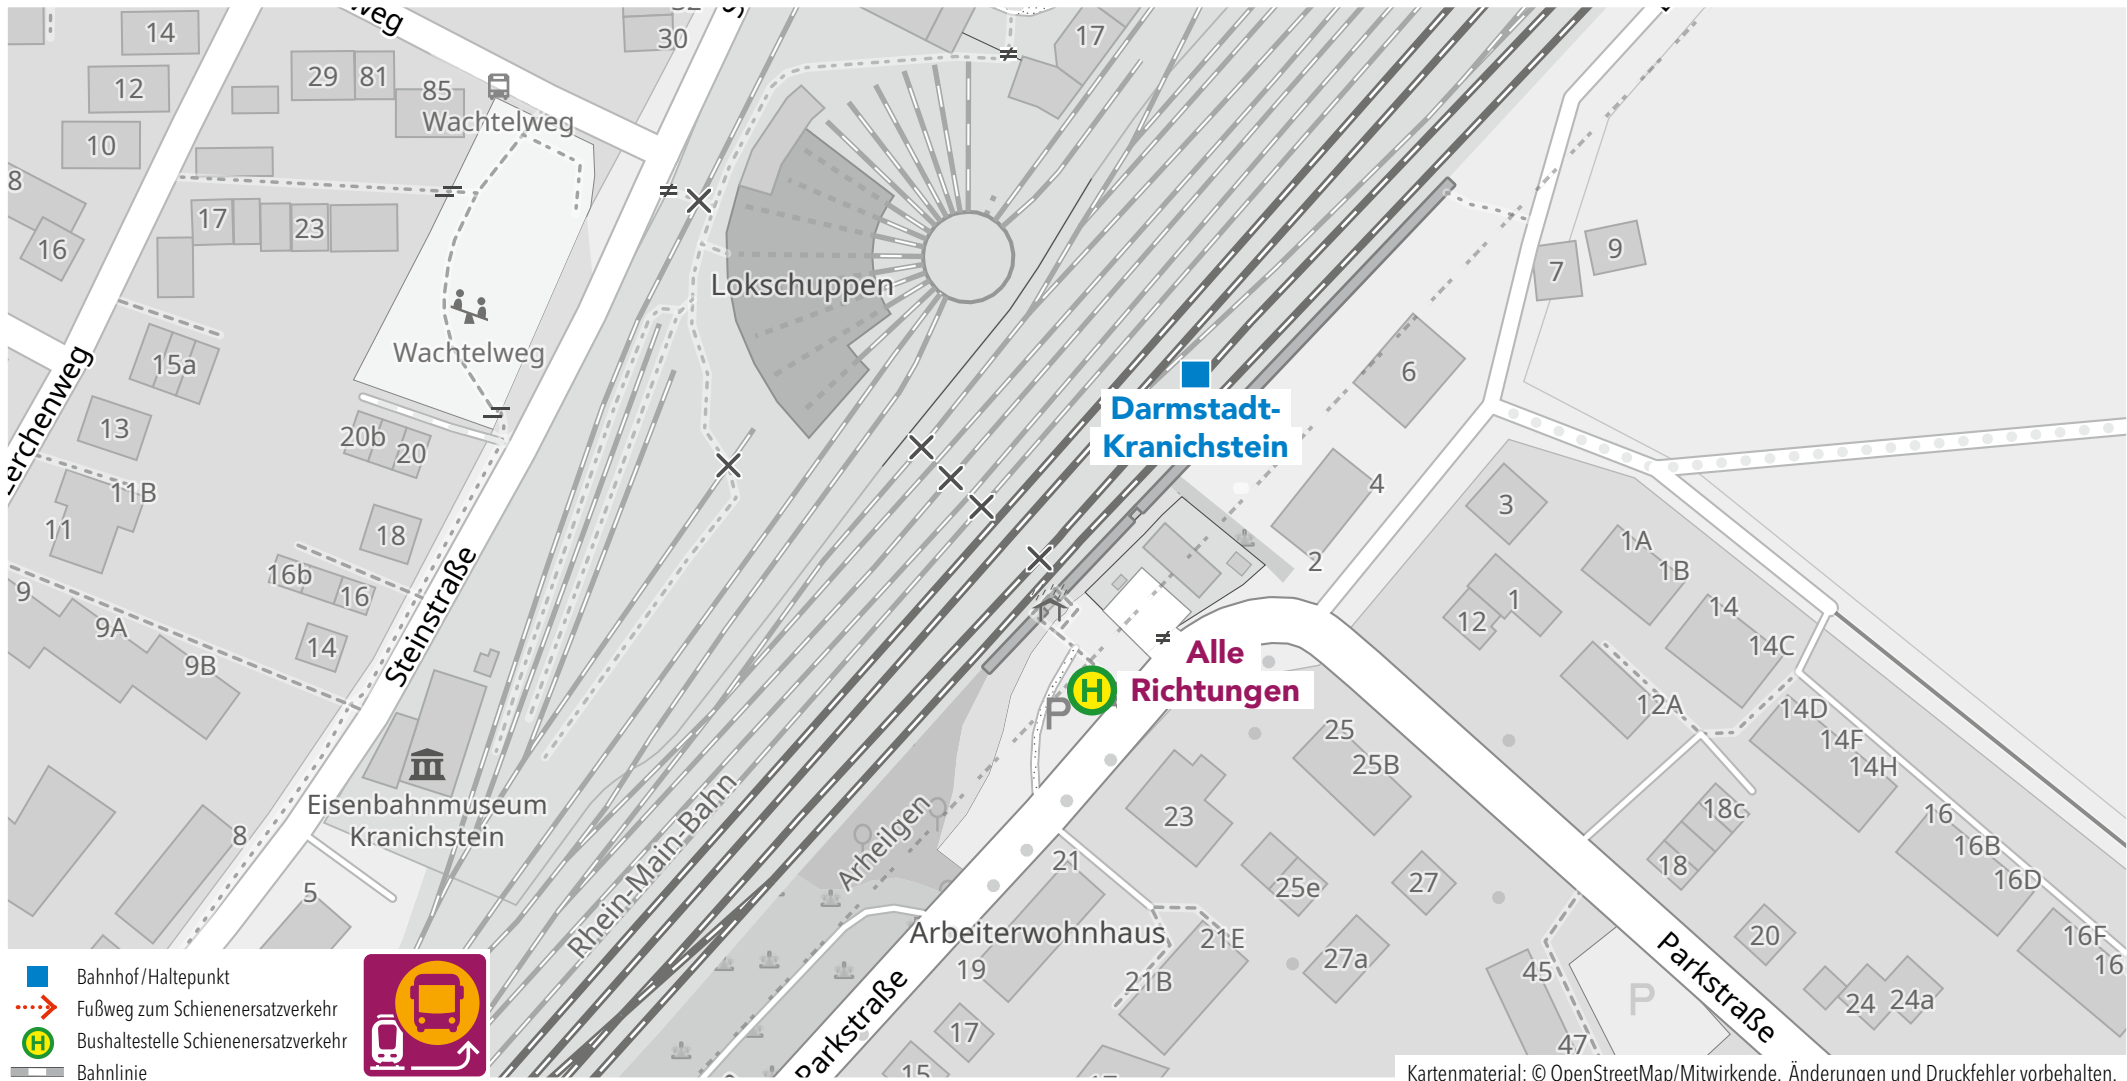

Wegeleitung zum Schienenersatzverkehr Ersatzhaltestelle „Ludwigstraße“

Kartenmaterial: © OpenStreetMap/Mitwirkende. Änderungen und Druckfehler vorbehalten.

Wegeleitung zum Schienenersatzverkehr Bushaltestelle „Goethestraße“

Wegeleitung zum Schienenersatzverkehr Haltestelle „Papierfabrik“

Wegeleitung zum Schienenersatzverkehr Bushaltestelle „Bahnhof, Bussteig 12“

Kartenmaterial: © OpenStreetMap/Mitwirkende. Änderungen und Druckfehler vorbehalten.

Wegeleitung zum Schienenersatzverkehr Bushaltestelle „Bahnhof“

Kartenmaterial: © OpenStreetMap/Mitwirkende. Änderungen und Druckfehler vorbehalten.

Wegeleitung zum Schienenersatzverkehr Bushaltestelle „Feuerwehrhaus“

Wegeleitung zum Schienenersatzverkehr Bushaltestelle „Bahnhof“

Wegeleitung zum Schienenersatzverkehr Haltestelle „Roßdörfer Str.“

Wegeleitung zum Schienenersatzverkehr Haltestelle „Bahnhof“

Wegeleitung zum Schienenersatzverkehr Bushaltestelle „Hauptbahnhof – Steig 2“