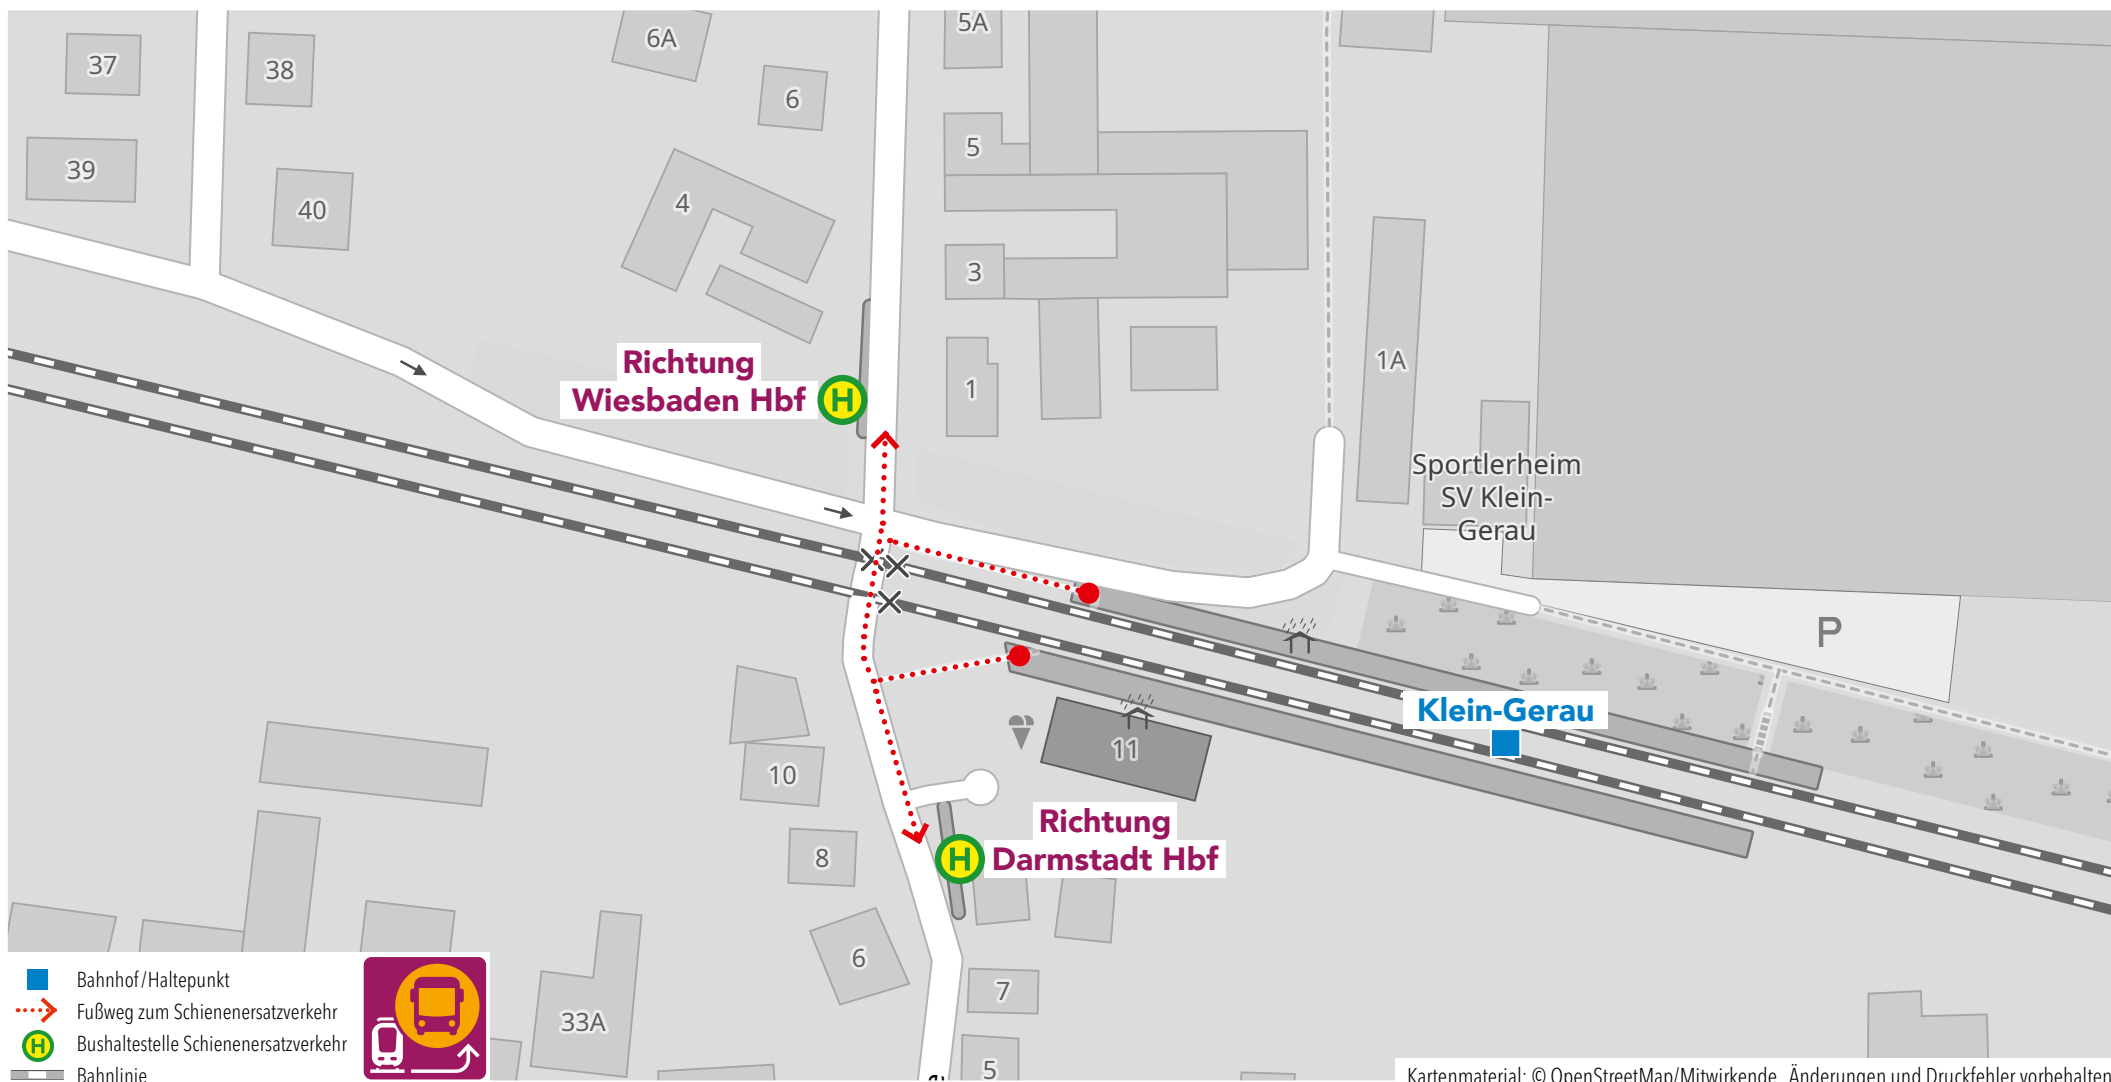

Wegeleitung zum Schienenersatzverkehr Bushaltestelle „Bahnhof“