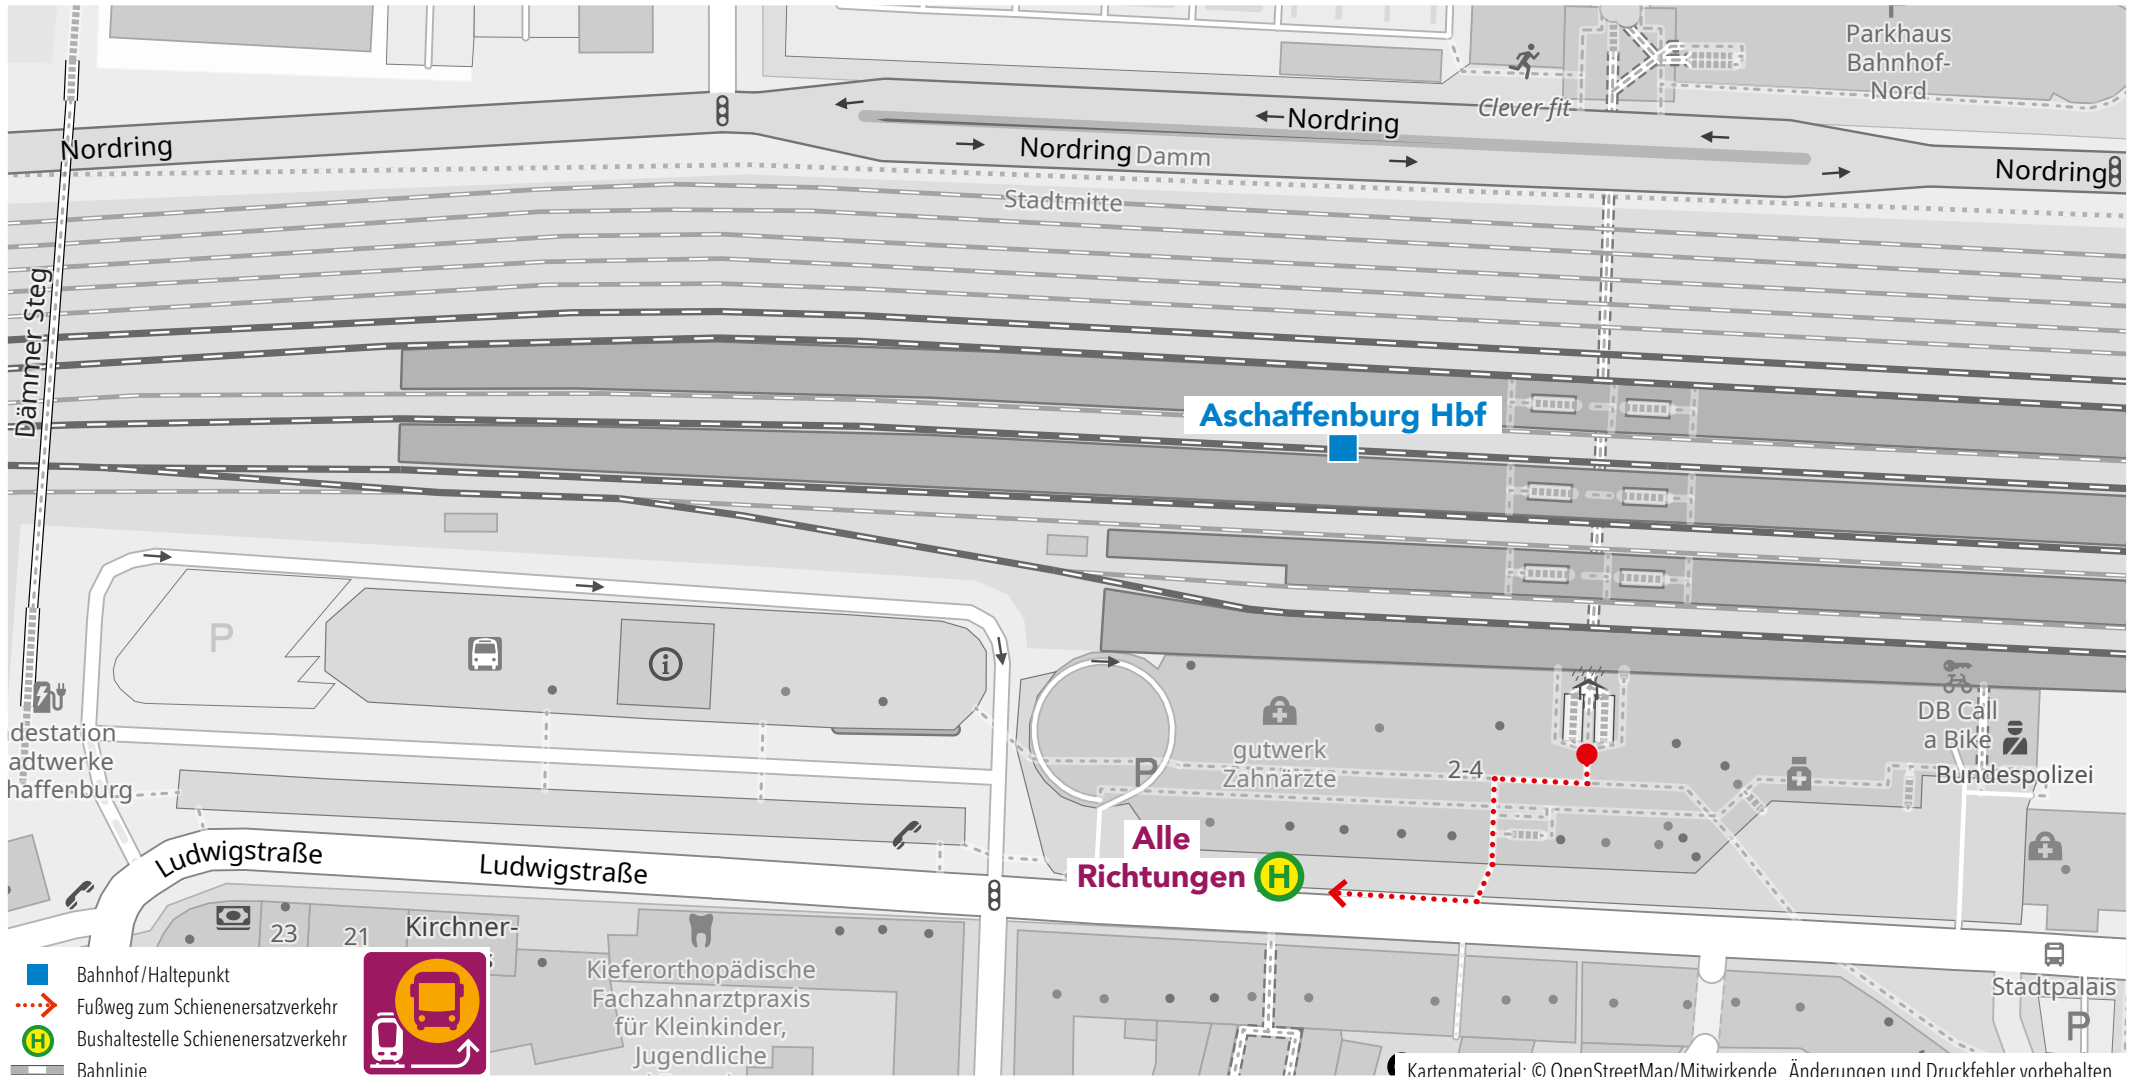

Wegeleitung zum Schienenersatzverkehr Ersatzhaltestelle „Ludwigstraße“

Kartenmaterial: © OpenStreetMap/Mitwirkende. Änderungen und Druckfehler vorbehalten.

Wegeleitung zum Schienenersatzverkehr Bushaltestelle „Goethestraße“

Wegeleitung zum Schienenersatzverkehr Haltestelle „Papierfabrik“

Wegeleitung zum Schienenersatzverkehr Bushaltestelle „Bahnhof, Bussteig 12“

Kartenmaterial: © OpenStreetMap/Mitwirkende. Änderungen und Druckfehler vorbehalten.

Wegeleitung zum Schienenersatzverkehr Bushaltestelle „Bahnhof“

Kartenmaterial: © OpenStreetMap/Mitwirkende. Änderungen und Druckfehler vorbehalten.

Wegeleitung zum Schienenersatzverkehr Bushaltestelle „Feuerwehrhaus“

Wegeleitung zum Schienenersatzverkehr Bushaltestelle „Bahnhof“

Wegeleitung zum Schienenersatzverkehr Haltestelle „Roßdörfer Str.“

Wegeleitung zum Schienenersatzverkehr Haltestelle „Bahnhof“

Wegeleitung zum Schienenersatzverkehr Bushaltestelle „Hauptbahnhof – Steig 2“