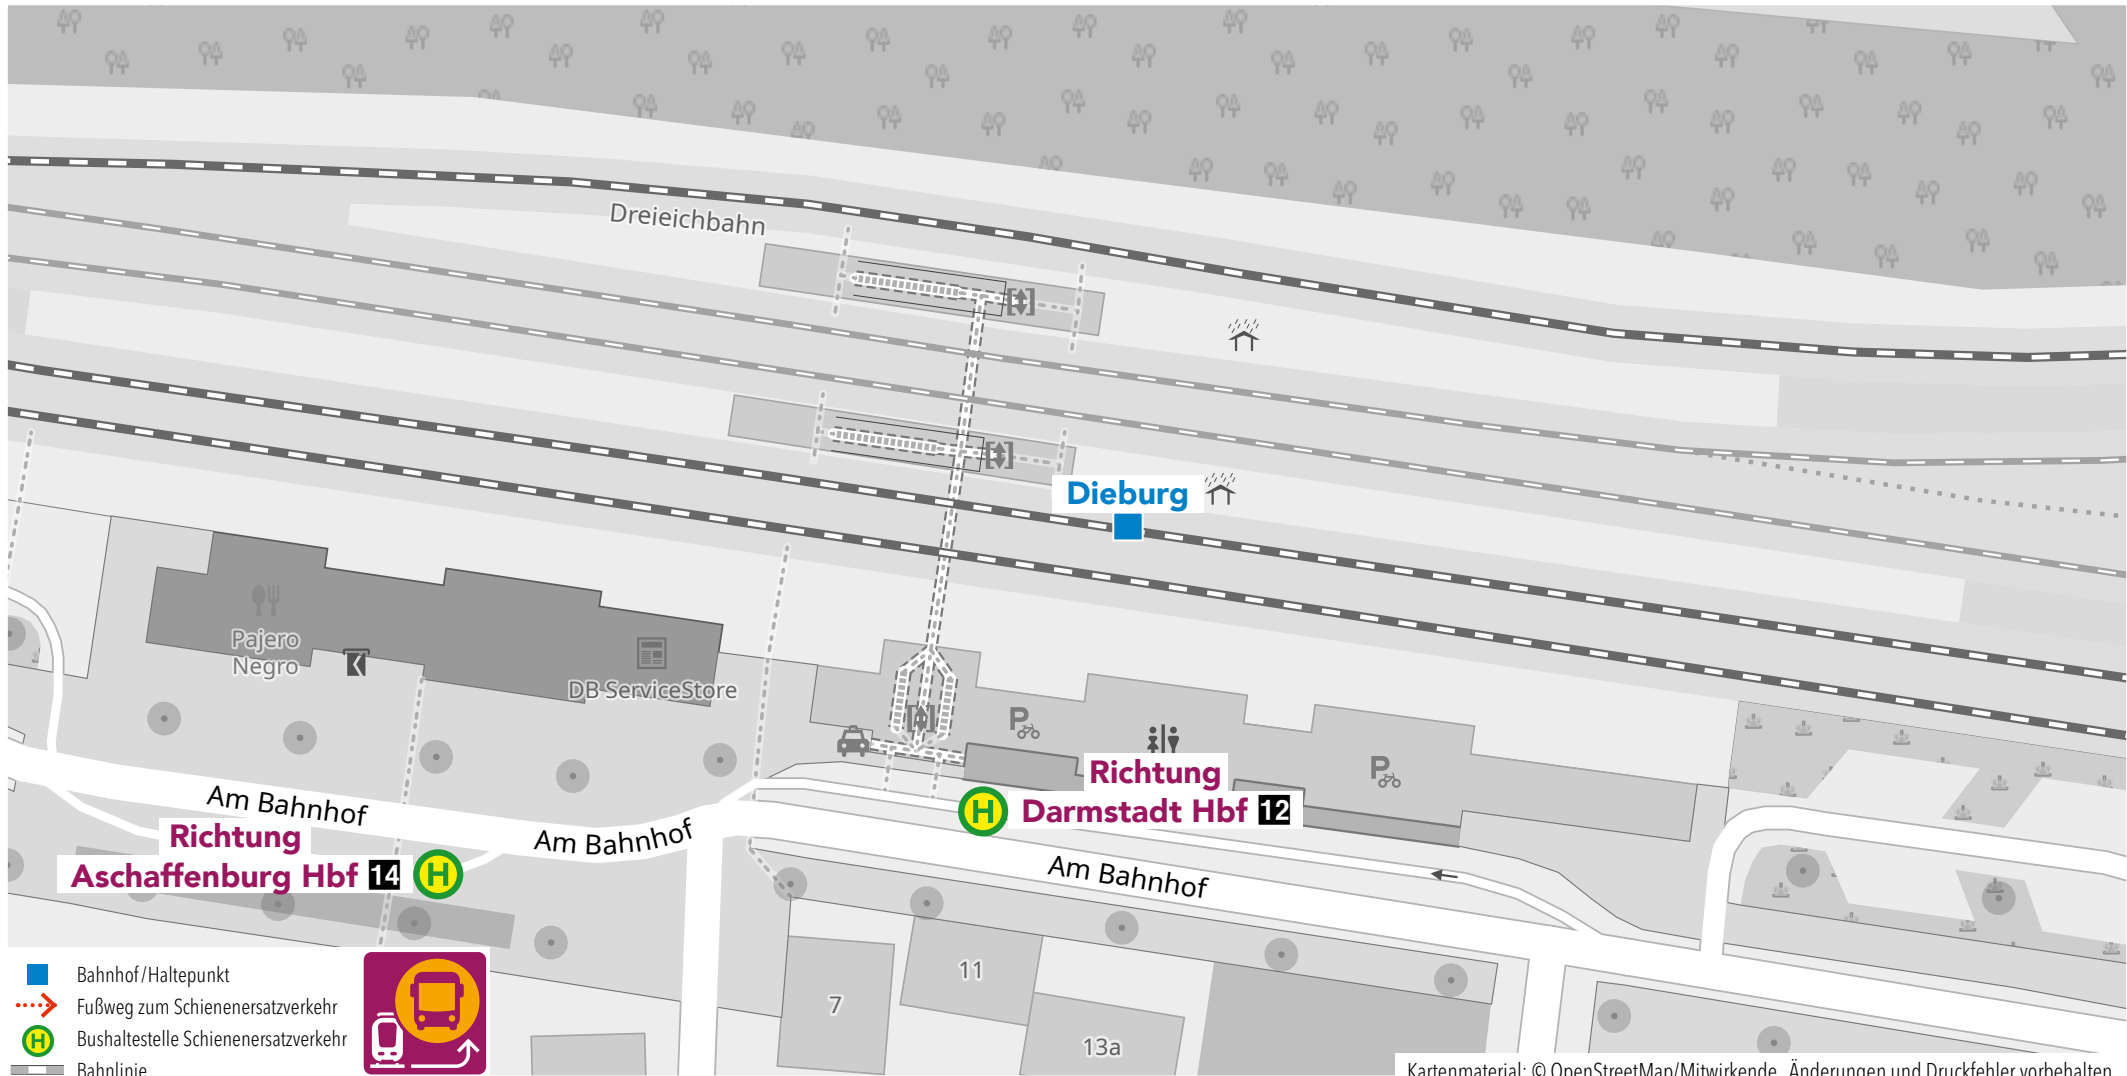

Wegeleitung zum Schienenersatzverkehr Ersatzhaltestelle „Ludwigstraße“

Kartenmaterial: © OpenStreetMap/Mitwirkende. Änderungen und Druckfehler vorbehalten.

Wegeleitung zum Schienenersatzverkehr Bushaltestelle „Goethestraße“

Wegeleitung zum Schienenersatzverkehr Haltestelle „Papierfabrik“

Wegeleitung zum Schienenersatzverkehr Bushaltestelle „Bahnhof, Bussteig 12“

Kartenmaterial: © OpenStreetMap/Mitwirkende. Änderungen und Druckfehler vorbehalten.

Wegeleitung zum Schienenersatzverkehr Bushaltestelle „Bahnhof“

Kartenmaterial: © OpenStreetMap/Mitwirkende. Änderungen und Druckfehler vorbehalten.

Wegeleitung zum Schienenersatzverkehr Bushaltestelle „Feuerwehrhaus“

Wegeleitung zum Schienenersatzverkehr Bushaltestelle „Bahnhof“

Wegeleitung zum Schienenersatzverkehr Haltestelle „Roßdörfer Str.“

Wegeleitung zum Schienenersatzverkehr Haltestelle „Bahnhof“

Wegeleitung zum Schienenersatzverkehr Bushaltestelle „Hauptbahnhof – Steig 2“