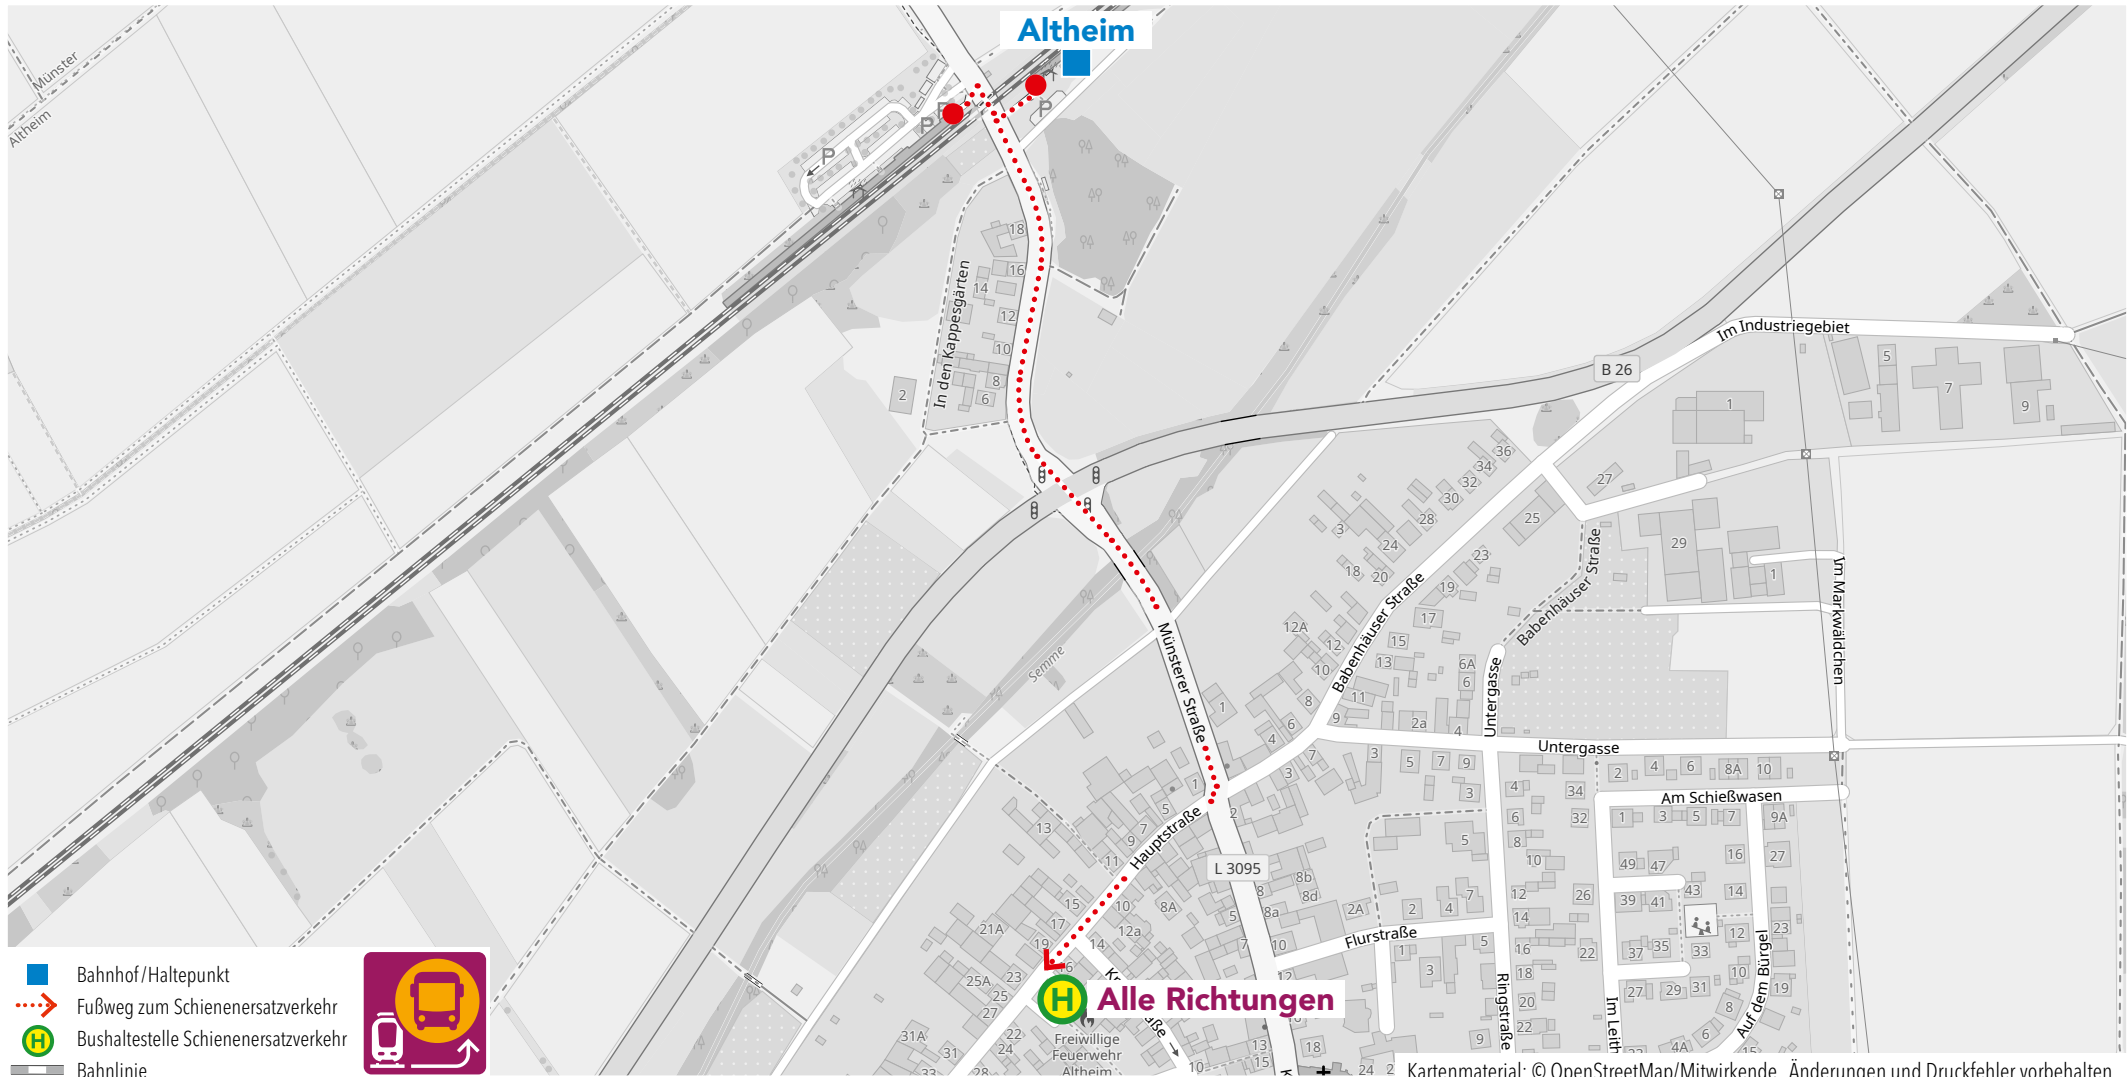

Wegeleitung zum Schienenersatzverkehr Ersatzhaltestelle „Ludwigstraße“

Kartenmaterial: © OpenStreetMap/Mitwirkende. Änderungen und Druckfehler vorbehalten.

Wegeleitung zum Schienenersatzverkehr Bushaltestelle „Goethestraße“

Wegeleitung zum Schienenersatzverkehr Haltestelle „Papierfabrik“

Wegeleitung zum Schienenersatzverkehr Bushaltestelle „Bahnhof, Bussteig 12“

Kartenmaterial: © OpenStreetMap/Mitwirkende. Änderungen und Druckfehler vorbehalten.

Wegeleitung zum Schienenersatzverkehr Bushaltestelle „Bahnhof“

Kartenmaterial: © OpenStreetMap/Mitwirkende. Änderungen und Druckfehler vorbehalten.

Wegeleitung zum Schienenersatzverkehr Bushaltestelle „Feuerwehrhaus“

Wegeleitung zum Schienenersatzverkehr Bushaltestelle „Bahnhof“

Wegeleitung zum Schienenersatzverkehr Haltestelle „Roßdörfer Str.“

Wegeleitung zum Schienenersatzverkehr Haltestelle „Bahnhof“

Wegeleitung zum Schienenersatzverkehr Bushaltestelle „Hauptbahnhof – Steig 2“