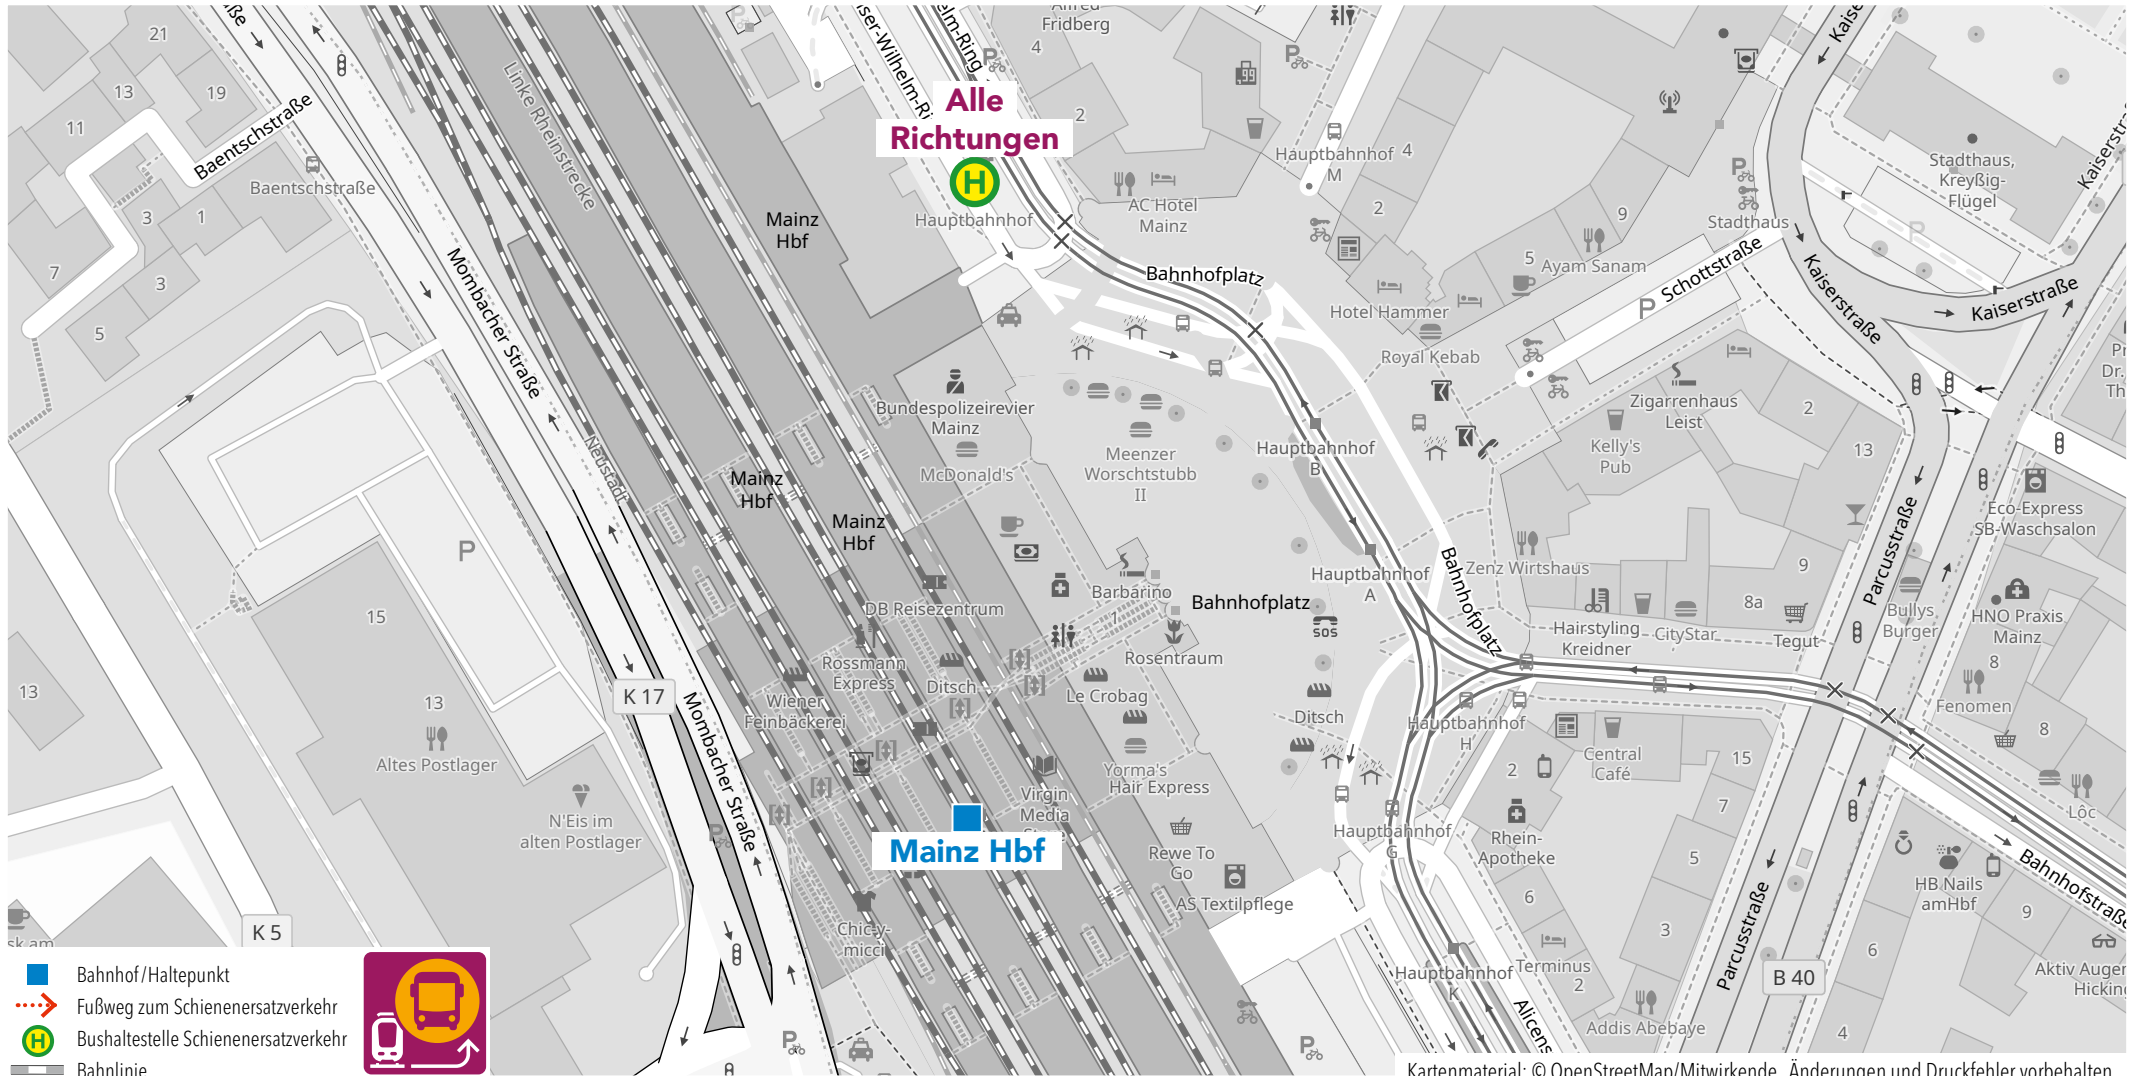

Wegeleitung zum Schienenersatzverkehr Haltestelle „Papierfabrik“

Wegeleitung zum Schienenersatzverkehr Bushaltestelle „Bahnhof, Bussteig 12“

Kartenmaterial: © OpenStreetMap/Mitwirkende. Änderungen und Druckfehler vorbehalten.

Wegeleitung zum Schienenersatzverkehr Bushaltestelle „Bahnhof“

Wegeleitung zum Schienenersatzverkehr Bushaltestelle „Am Alten Fährhaus“

Kartenmaterial: © OpenStreetMap/Mitwirkende. Änderungen und Druckfehler vorbehalten.

Wegeleitung zum Schienenersatzverkehr Bushaltestelle „Bahnhof“

- Bahnhof/Haltepunkt
- ⋯→ Fußweg zum Schienenersatzverkehr
- ⊙ Bushaltestelle Schienenersatzverkehr
- Bahnlinie

Kartenmaterial: © OpenStreetMap/Mitwirkende. Änderungen und Druckfehler vorbehalten.

Wegeleitung zum Schienenersatzverkehr Bushaltestelle „Hauptbahnhof, Bussteig N“

Wegeleitung zum Schienenersatzverkehr Bushaltestelle „Hauptbahnhof, Bussteig 6“

Kartenmaterial: © OpenStreetMap/Mitwirkende. Änderungen und Druckfehler vorbehalten.