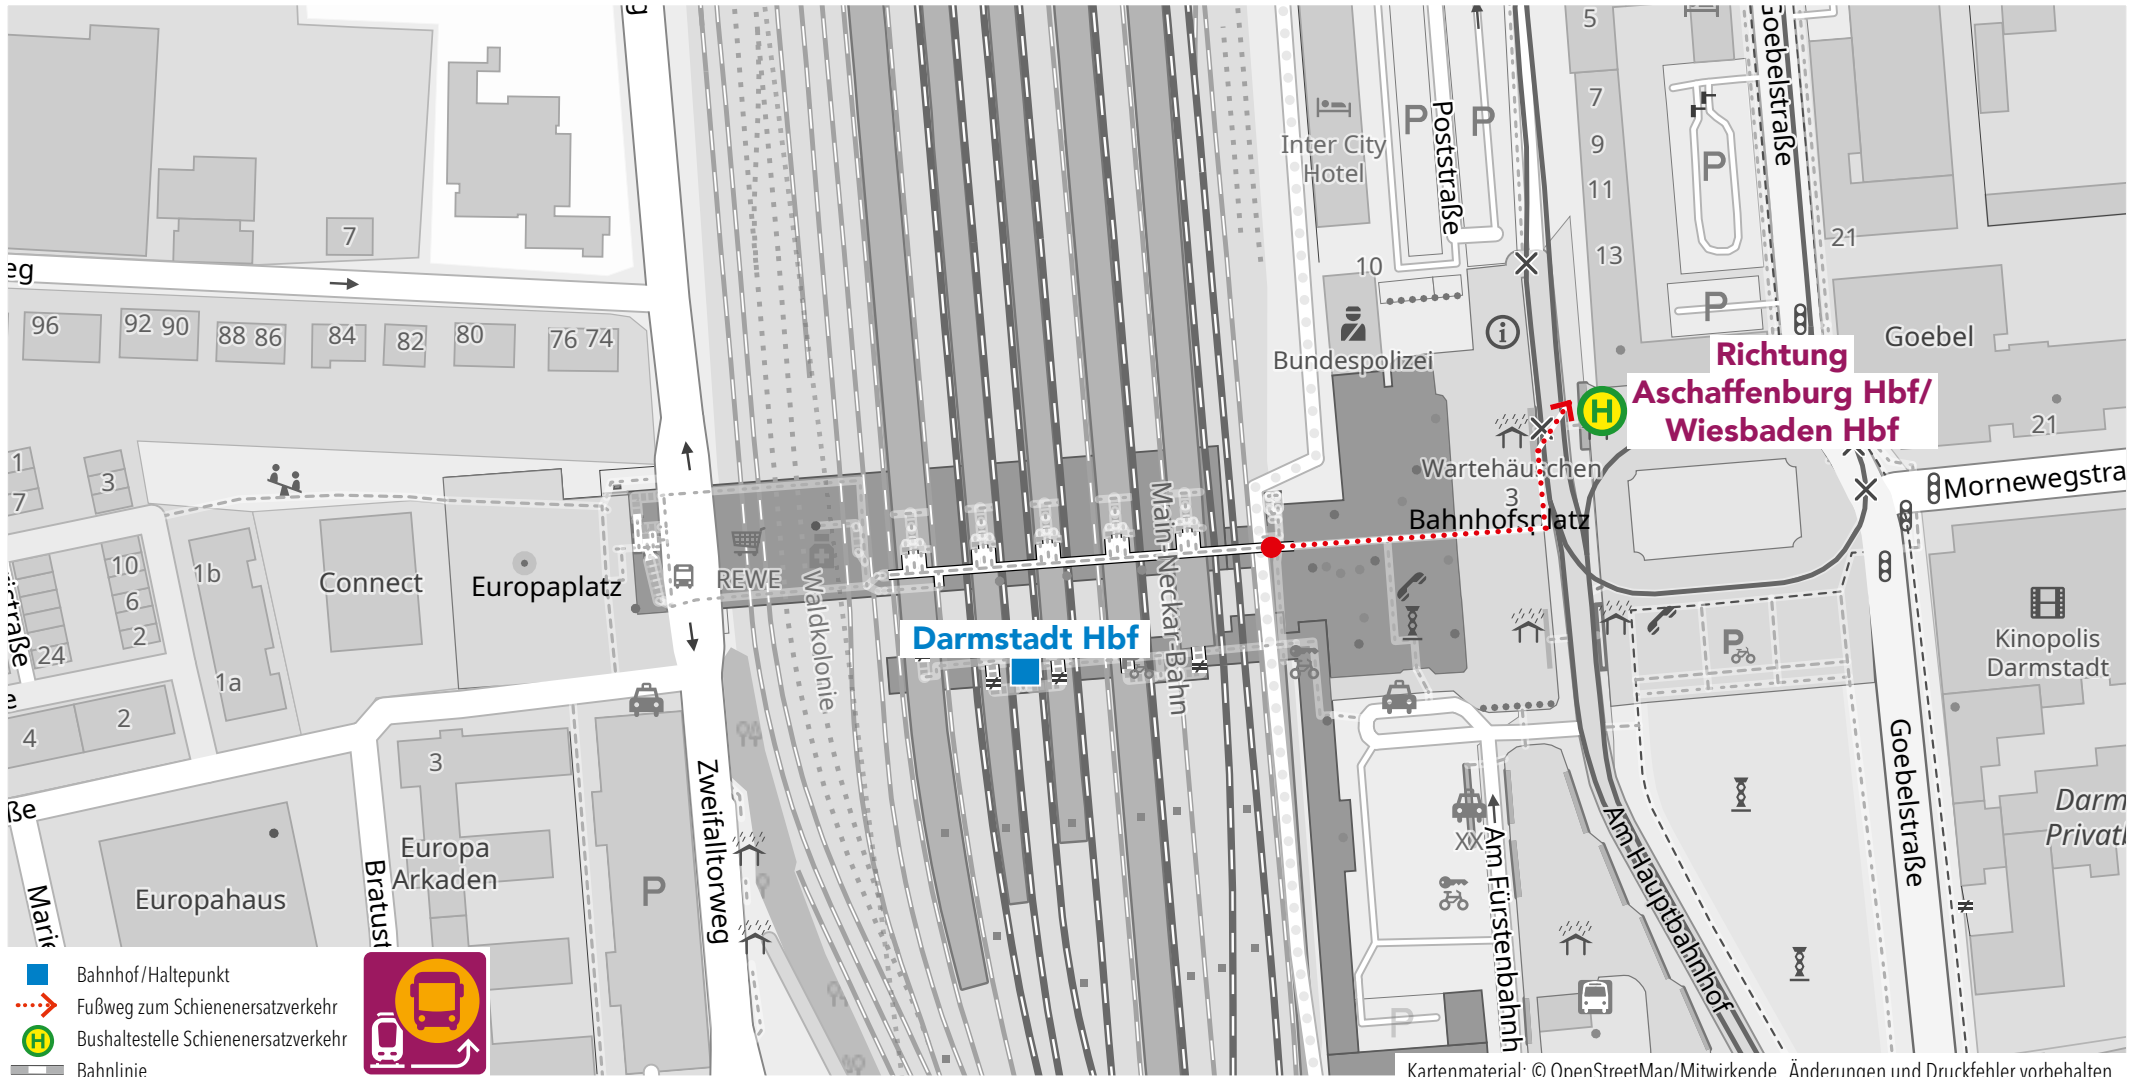

Wegeleitung zum Schienenersatzverkehr Ersatzhaltestelle „Ludwigstraße“

Kartenmaterial: © OpenStreetMap/Mitwirkende. Änderungen und Druckfehler vorbehalten.

Wegeleitung zum Schienenersatzverkehr Bushaltestelle „Goethestraße“

Wegeleitung zum Schienenersatzverkehr Haltestelle „Papierfabrik“

Wegeleitung zum Schienenersatzverkehr Bushaltestelle „Bahnhof, Bussteig 12“

Kartenmaterial: © OpenStreetMap/Mitwirkende. Änderungen und Druckfehler vorbehalten.

Wegeleitung zum Schienenersatzverkehr Bushaltestelle „Bahnhof“

Kartenmaterial: © OpenStreetMap/Mitwirkende. Änderungen und Druckfehler vorbehalten.

Wegeleitung zum Schienenersatzverkehr Bushaltestelle „Feuerwehrhaus“

Wegeleitung zum Schienenersatzverkehr Bushaltestelle „Bahnhof“

Wegeleitung zum Schienenersatzverkehr Haltestelle „Roßdörfer Str.“

Wegeleitung zum Schienenersatzverkehr Haltestelle „Bahnhof“

Wegeleitung zum Schienenersatzverkehr Bushaltestelle „Hauptbahnhof – Steig 2“