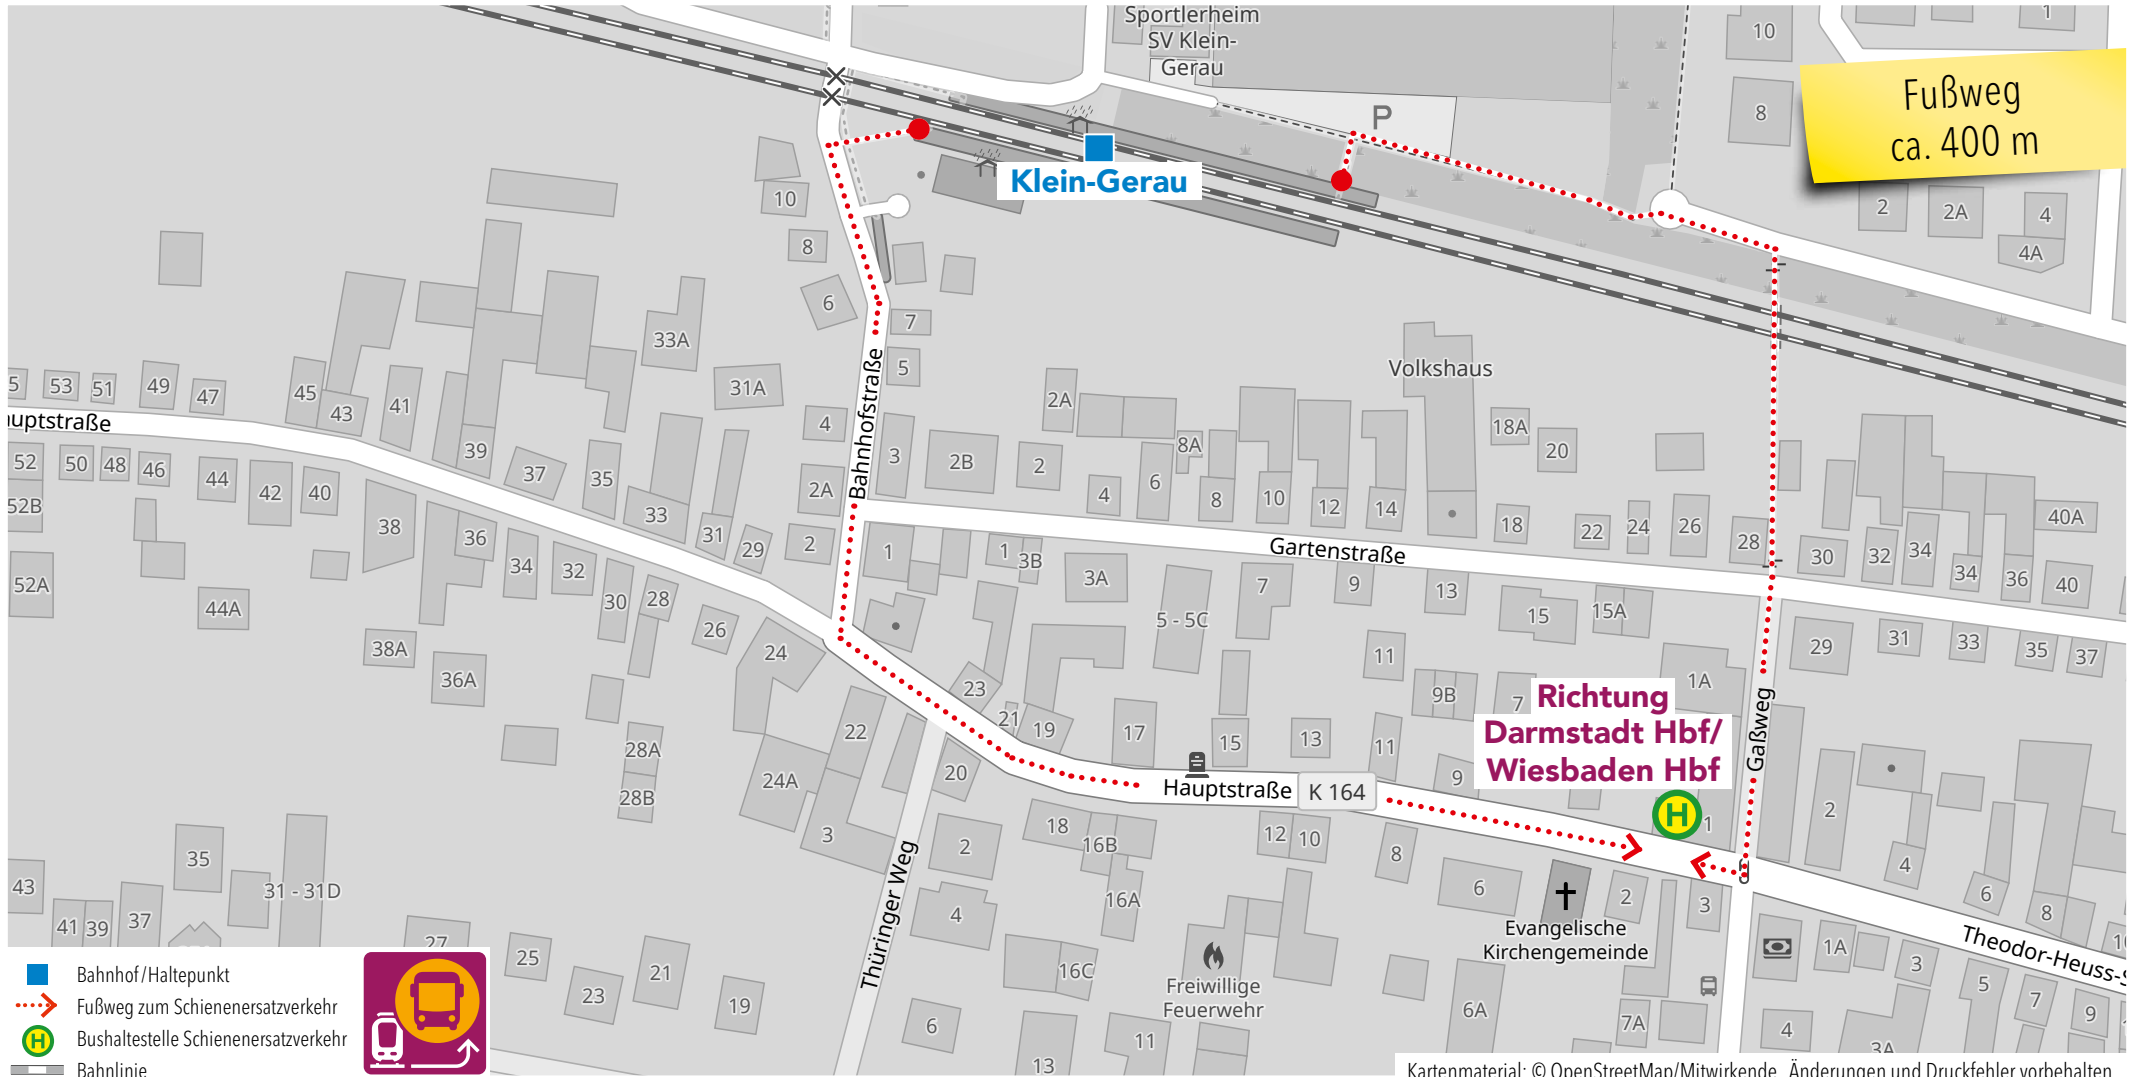

Wegeleitung zum Schienenersatzverkehr Ersatzhaltestelle „Ludwigstraße“

Kartenmaterial: © OpenStreetMap/Mitwirkende. Änderungen und Druckfehler vorbehalten.

Wegeleitung zum Schienenersatzverkehr Bushaltestelle „Goethestraße“

Wegeleitung zum Schienenersatzverkehr Bushaltestelle „Bahnhof“

Kartenmaterial: © OpenStreetMap/Mitwirkende. Änderungen und Druckfehler vorbehalten.

Wegeleitung zum Schienenersatzverkehr Bushaltestelle „Feuerwehrhaus“

Wegeleitung zum Schienenersatzverkehr Bushaltestelle „Bahnhof“

Wegeleitung zum Schienenersatzverkehr Haltestelle „Roßdörfer Str.“

Wegeleitung zum Schienenersatzverkehr Haltestelle „Bahnhof“

Wegeleitung zum Schienenersatzverkehr Bushaltestelle „Hauptbahnhof – Steig 2“

Kartenmaterial: © OpenStreetMap/Mitwirkende. Änderungen und Druckfehler vorbehalten.

Wegeleitung zum Schienenersatzverkehr Bushaltestelle „Bahnhof“

Wegeleitung zum Schienenersatzverkehr Bushaltestelle „Rathaus“