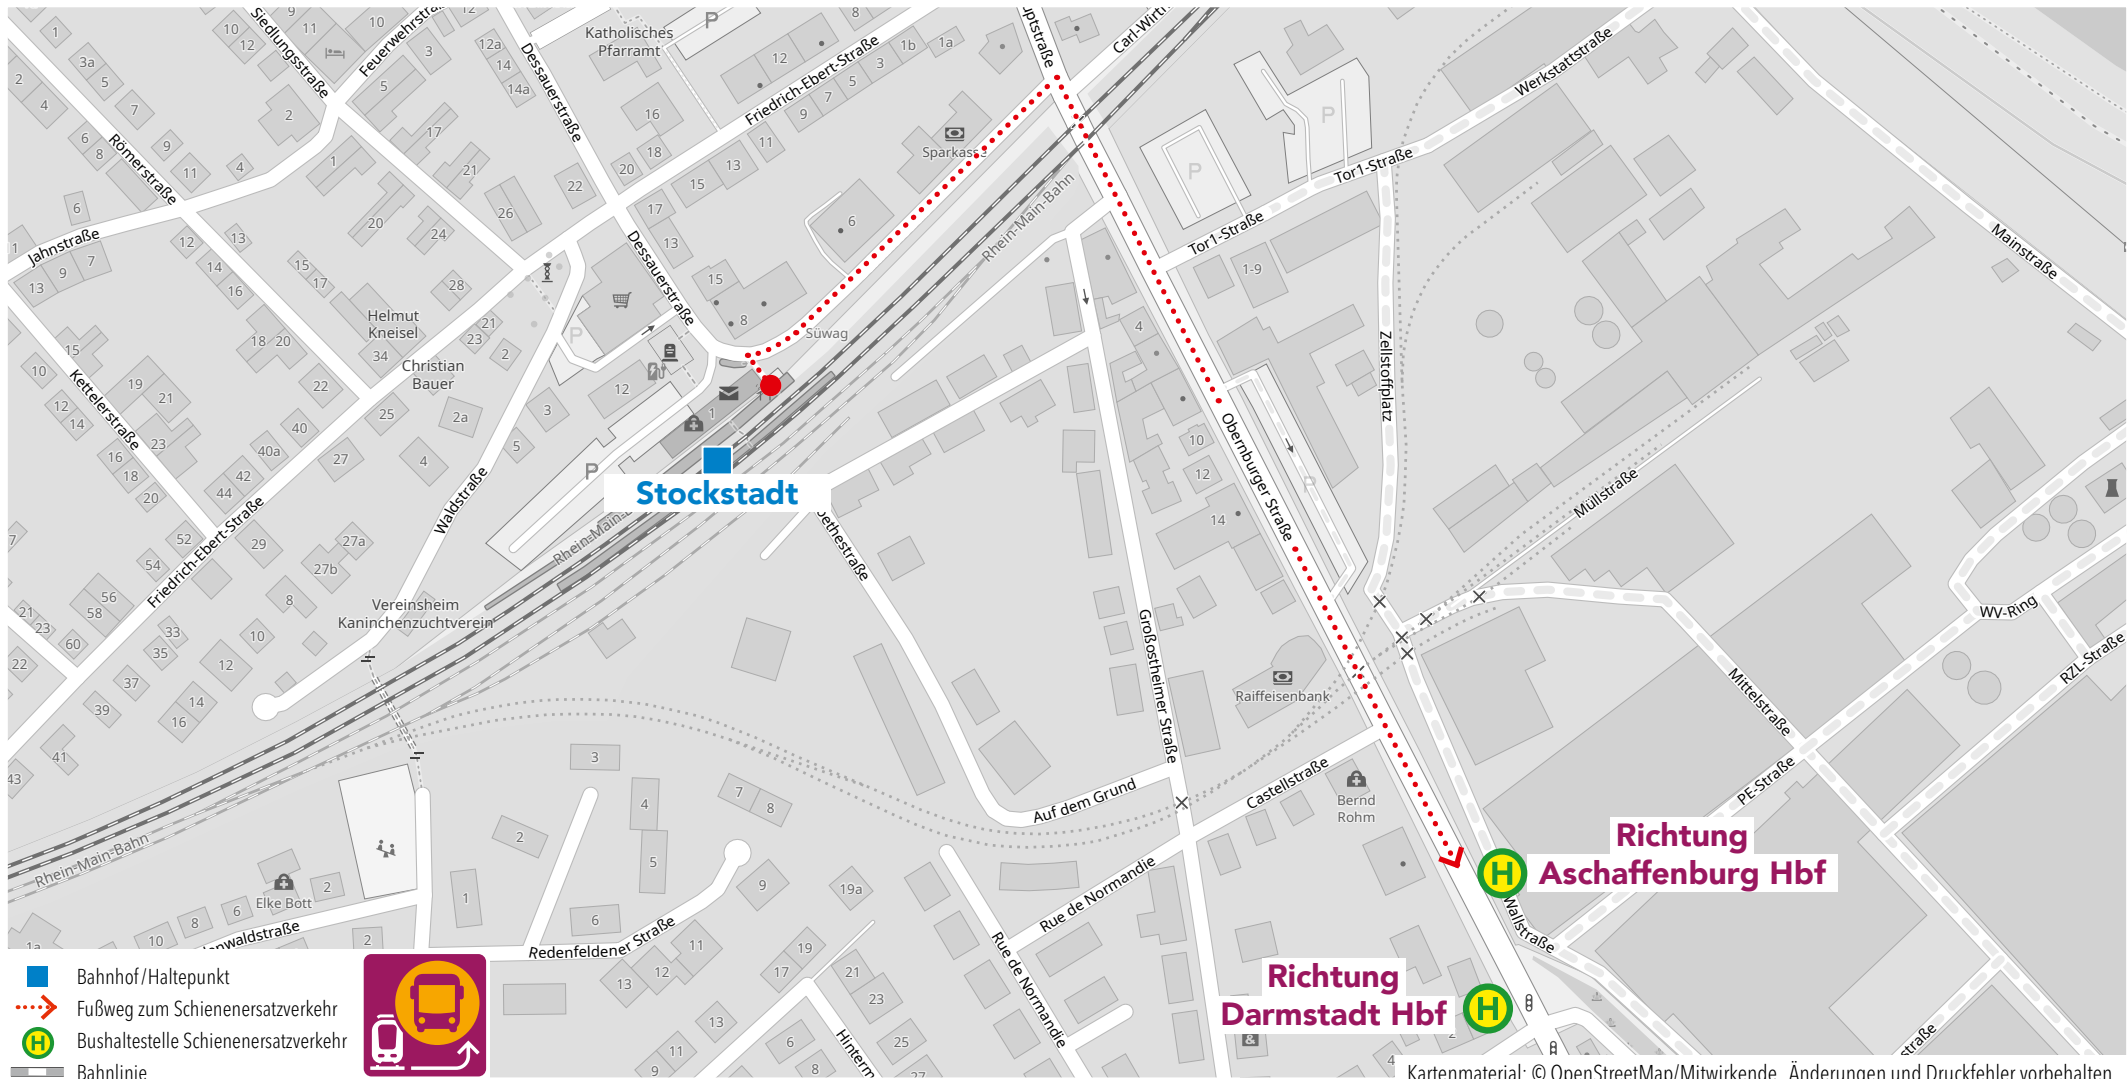

Wegeleitung zum Schienenersatzverkehr Ersatzhaltestelle „Ludwigstraße“

Kartenmaterial: © OpenStreetMap/Mitwirkende. Änderungen und Druckfehler vorbehalten.

Wegeleitung zum Schienenersatzverkehr Bushaltestelle „Goethestraße“

Wegeleitung zum Schienenersatzverkehr Haltestelle „Papierfabrik“

Wegeleitung zum Schienenersatzverkehr Bushaltestelle „Bahnhof, Bussteig 12“

Kartenmaterial: © OpenStreetMap/Mitwirkende. Änderungen und Druckfehler vorbehalten.

Wegeleitung zum Schienenersatzverkehr Bushaltestelle „Bahnhof“

Kartenmaterial: © OpenStreetMap/Mitwirkende. Änderungen und Druckfehler vorbehalten.

Wegeleitung zum Schienenersatzverkehr Bushaltestelle „Feuerwehrhaus“

Wegeleitung zum Schienenersatzverkehr Bushaltestelle „Bahnhof“

Wegeleitung zum Schienenersatzverkehr Haltestelle „Roßdörfer Str.“

Wegeleitung zum Schienenersatzverkehr Haltestelle „Bahnhof“

Wegeleitung zum Schienenersatzverkehr Bushaltestelle „Hauptbahnhof – Steig 2“