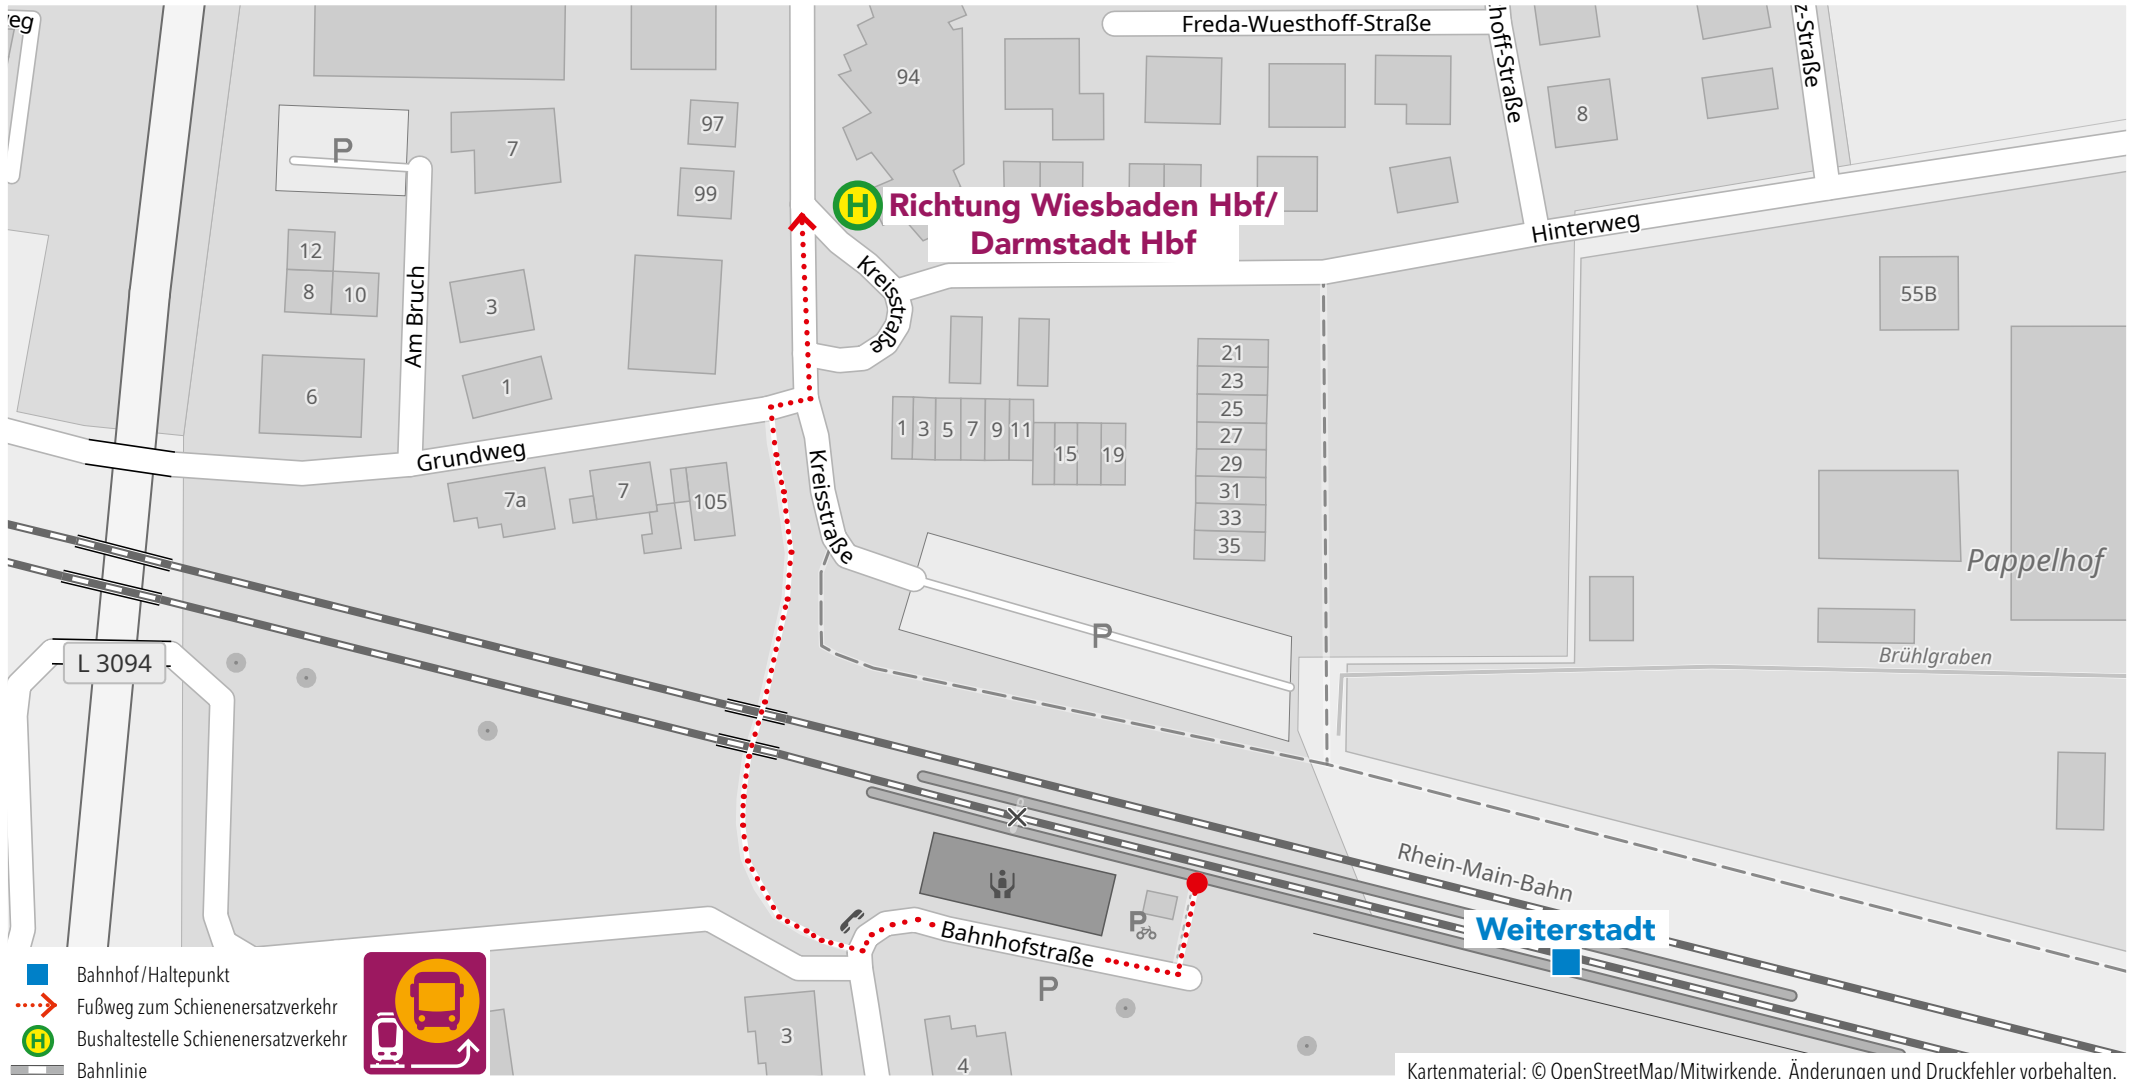

Wegeleitung zum Schienenersatzverkehr Ersatzhaltestelle „Ludwigstraße“

Kartenmaterial: © OpenStreetMap/Mitwirkende. Änderungen und Druckfehler vorbehalten.

Wegeleitung zum Schienenersatzverkehr Bushaltestelle „Goethestraße“

Wegeleitung zum Schienenersatzverkehr Bushaltestelle „Bahnhof“

Kartenmaterial: © OpenStreetMap/Mitwirkende. Änderungen und Druckfehler vorbehalten.

Wegeleitung zum Schienenersatzverkehr Bushaltestelle „Feuerwehrhaus“

Wegeleitung zum Schienenersatzverkehr Bushaltestelle „Bahnhof“

Wegeleitung zum Schienenersatzverkehr Haltestelle „Roßdörfer Str.“

Wegeleitung zum Schienenersatzverkehr Haltestelle „Bahnhof“

Wegeleitung zum Schienenersatzverkehr Bushaltestelle „Hauptbahnhof – Steig 2“

Kartenmaterial: © OpenStreetMap/Mitwirkende. Änderungen und Druckfehler vorbehalten.

Wegeleitung zum Schienenersatzverkehr Bushaltestelle „Bahnhof“

Wegeleitung zum Schienenersatzverkehr Bushaltestelle „Rathaus“