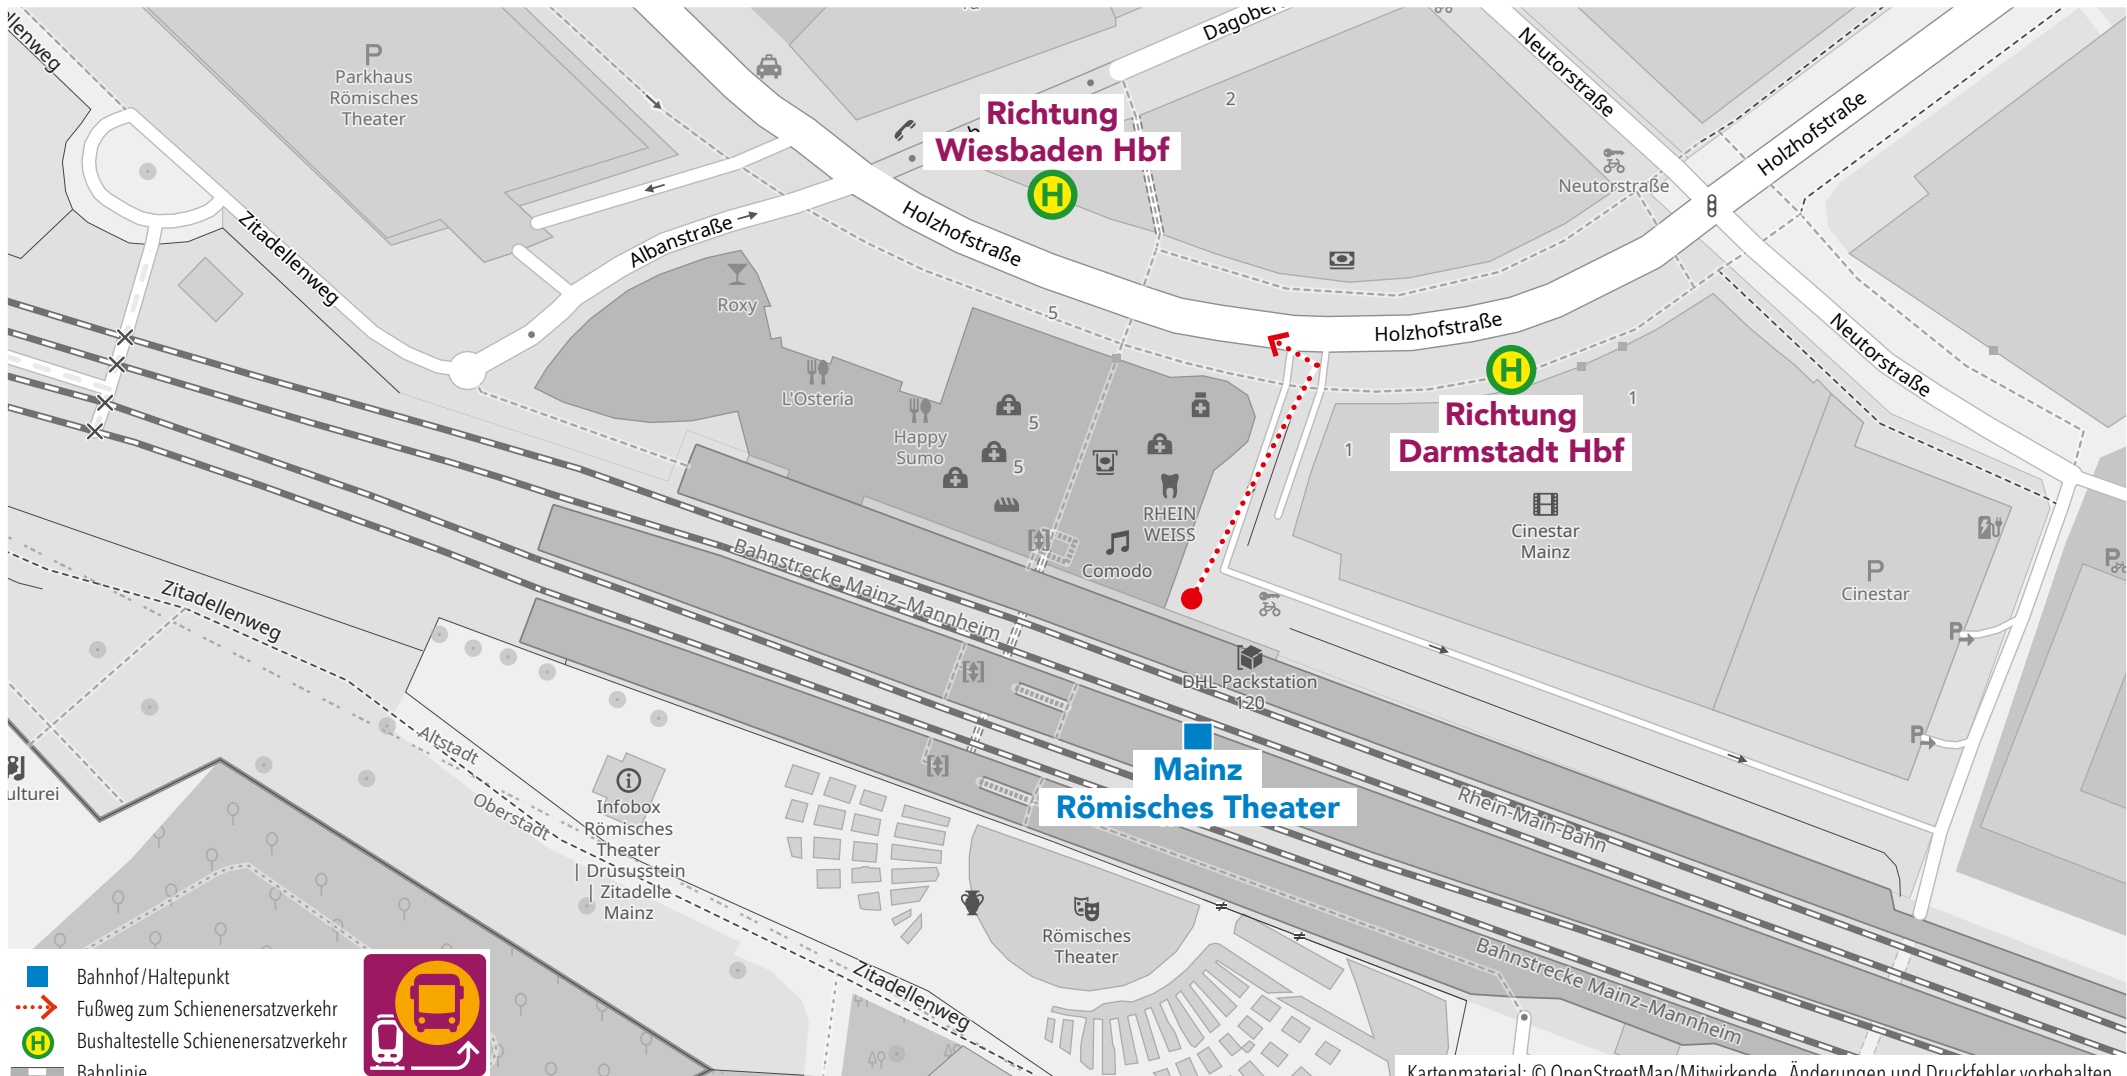

Wegeleitung zum Schienenersatzverkehr Bushaltestelle „Bahnhof“

- Bahnhof/Haltepunkt
- ⋯→ Fußweg zum Schienenersatzverkehr
- ⊙ Bushaltestelle Schienenersatzverkehr
- Bahnlinie

Kartenmaterial: © OpenStreetMap/Mitwirkende. Änderungen und Druckfehler vorbehalten.