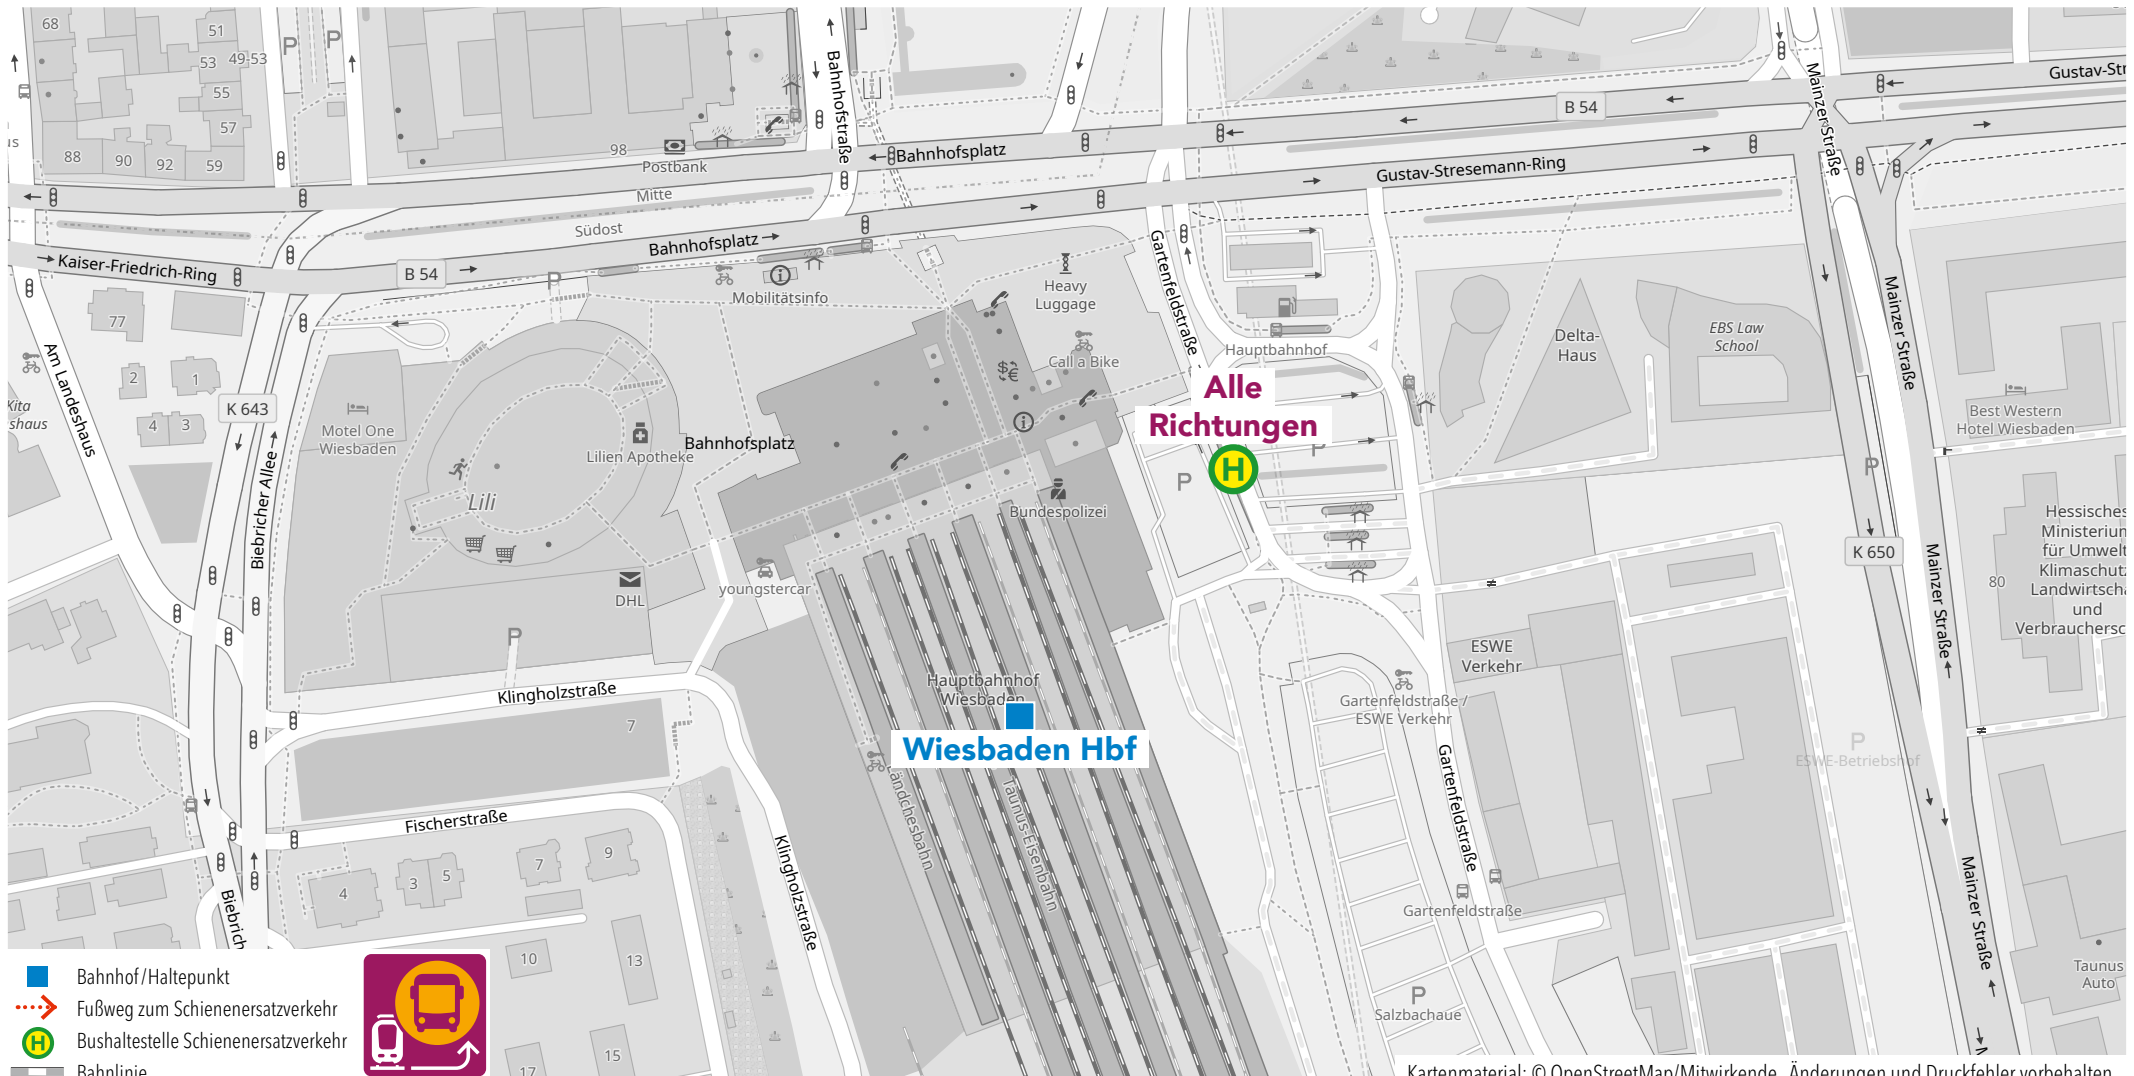

Wegeleitung zum Schienenersatzverkehr Bushaltestelle „Hauptbahnhof, Bussteig 6“

Kartenmaterial: © OpenStreetMap/Mitwirkende. Änderungen und Druckfehler vorbehalten.