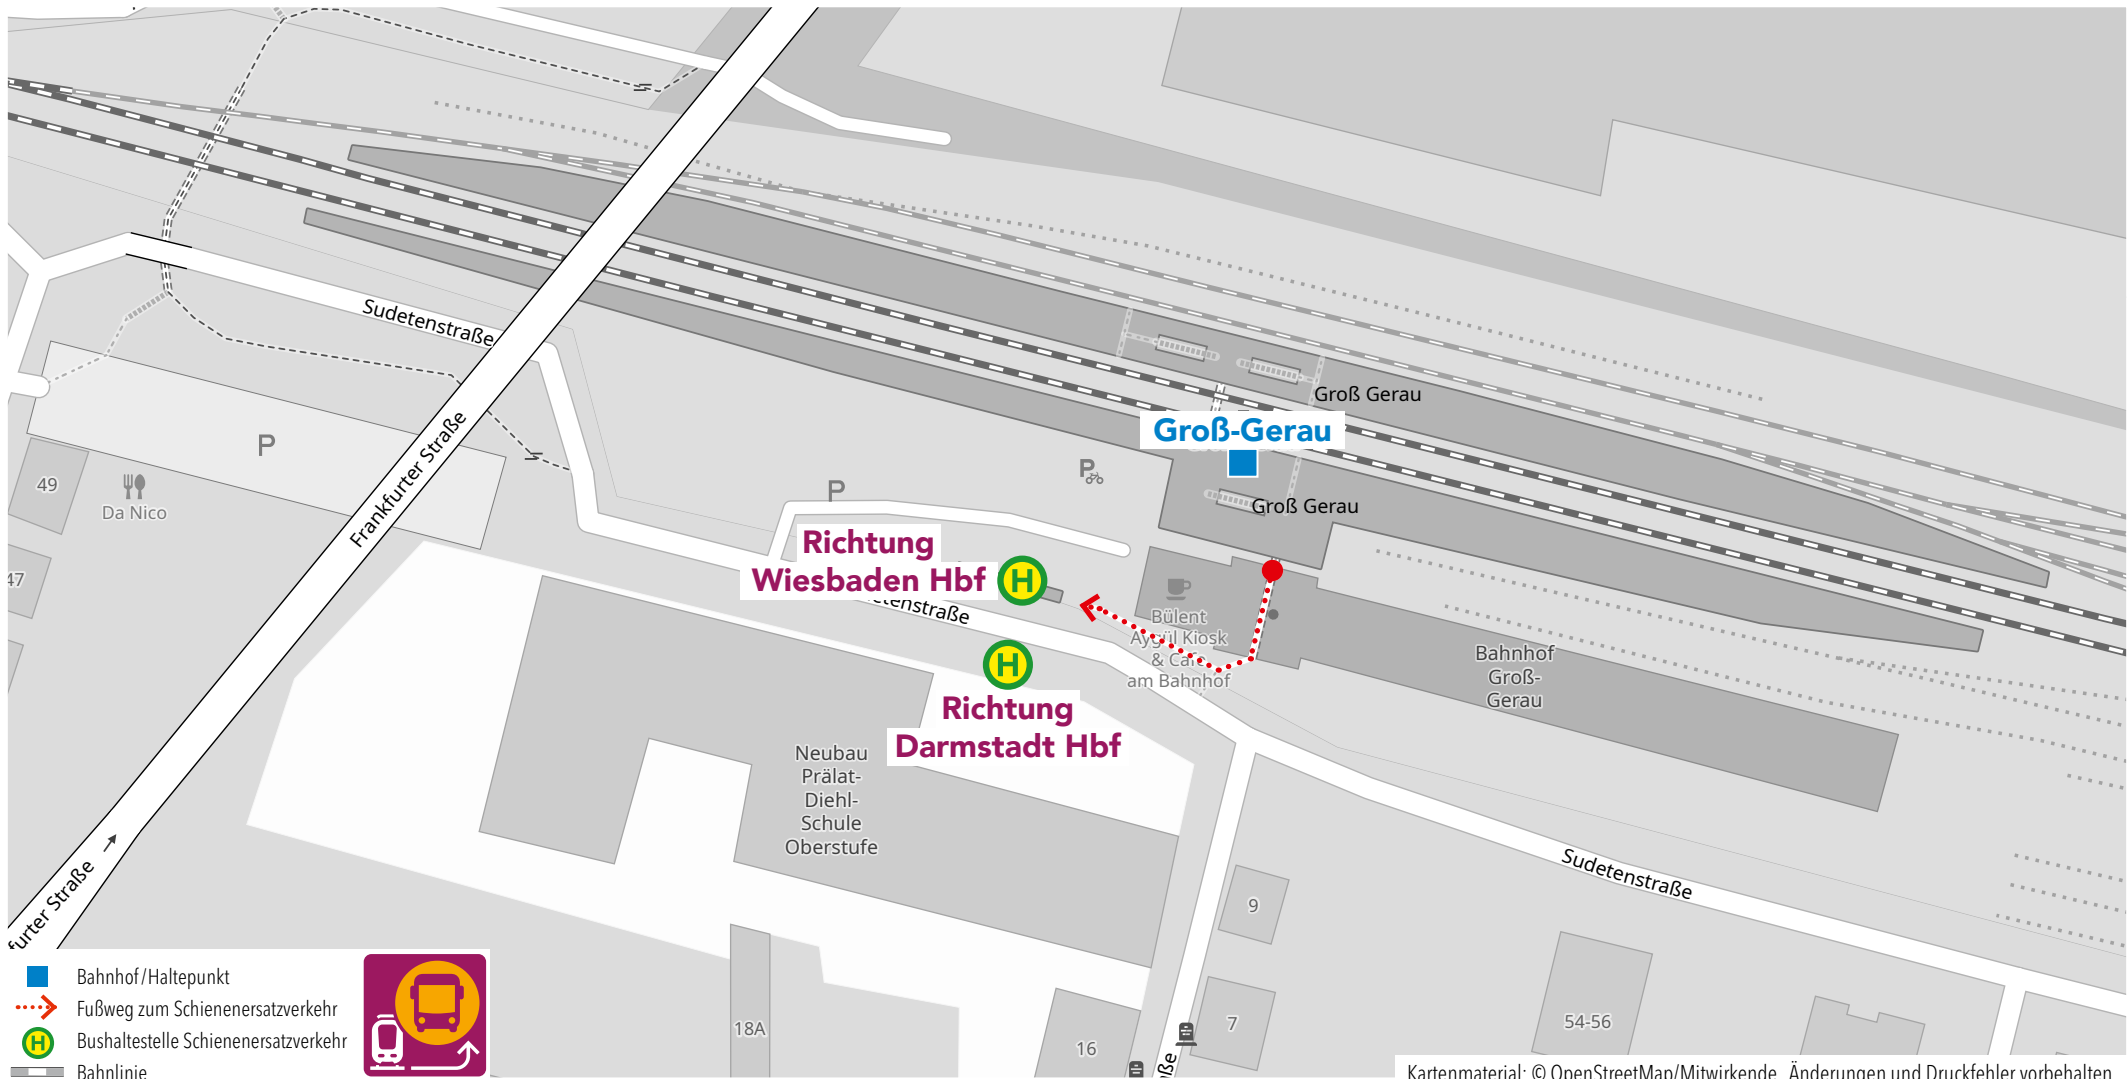

Wegeleitung zum Schienenersatzverkehr Bushaltestelle „Bahnhof“