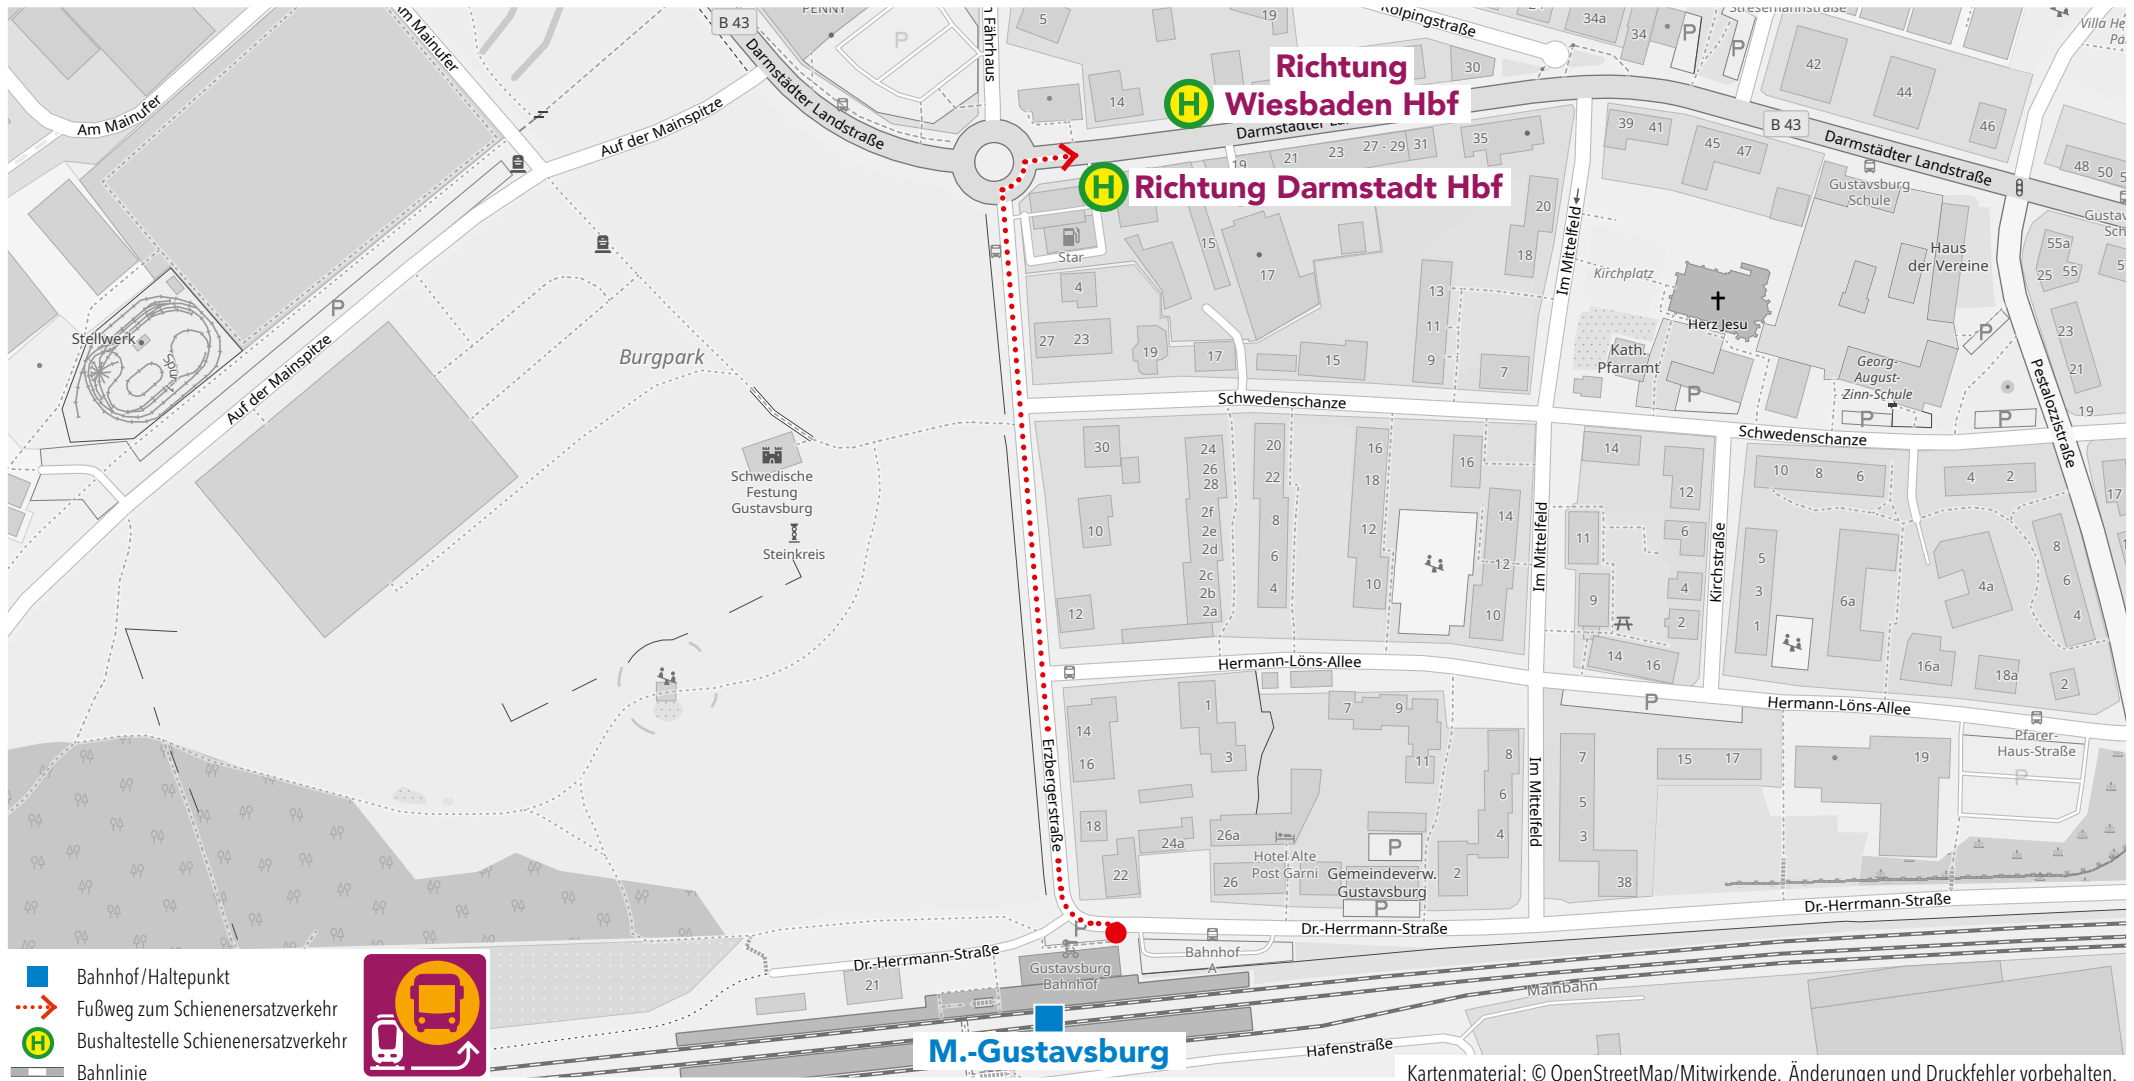

Wegeleitung zum Schienenersatzverkehr Ersatzhaltestelle „Ludwigstraße“

Kartenmaterial: © OpenStreetMap/Mitwirkende. Änderungen und Druckfehler vorbehalten.

Wegeleitung zum Schienenersatzverkehr Bushaltestelle „Goethestraße“

Wegeleitung zum Schienenersatzverkehr Haltestelle „Papierfabrik“

Wegeleitung zum Schienenersatzverkehr Bushaltestelle „Bahnhof, Bussteig 12“

Kartenmaterial: © OpenStreetMap/Mitwirkende. Änderungen und Druckfehler vorbehalten.

Kartenmaterial: © OpenStreetMap/Mitwirkende. Änderungen und Druckfehler vorbehalten.

Wegeleitung zum Schienenersatzverkehr Bushaltestelle „Bahnhof“

Wegeleitung zum Schienenersatzverkehr Bushaltestelle „Bahnhof“

Wegeleitung zum Schienenersatzverkehr Bushaltestelle „Bahnhof“

Wegeleitung zum Schienenersatzverkehr Bushaltestelle „Am Alten Fährhaus“

Kartenmaterial: © OpenStreetMap/Mitwirkende. Änderungen und Druckfehler vorbehalten.