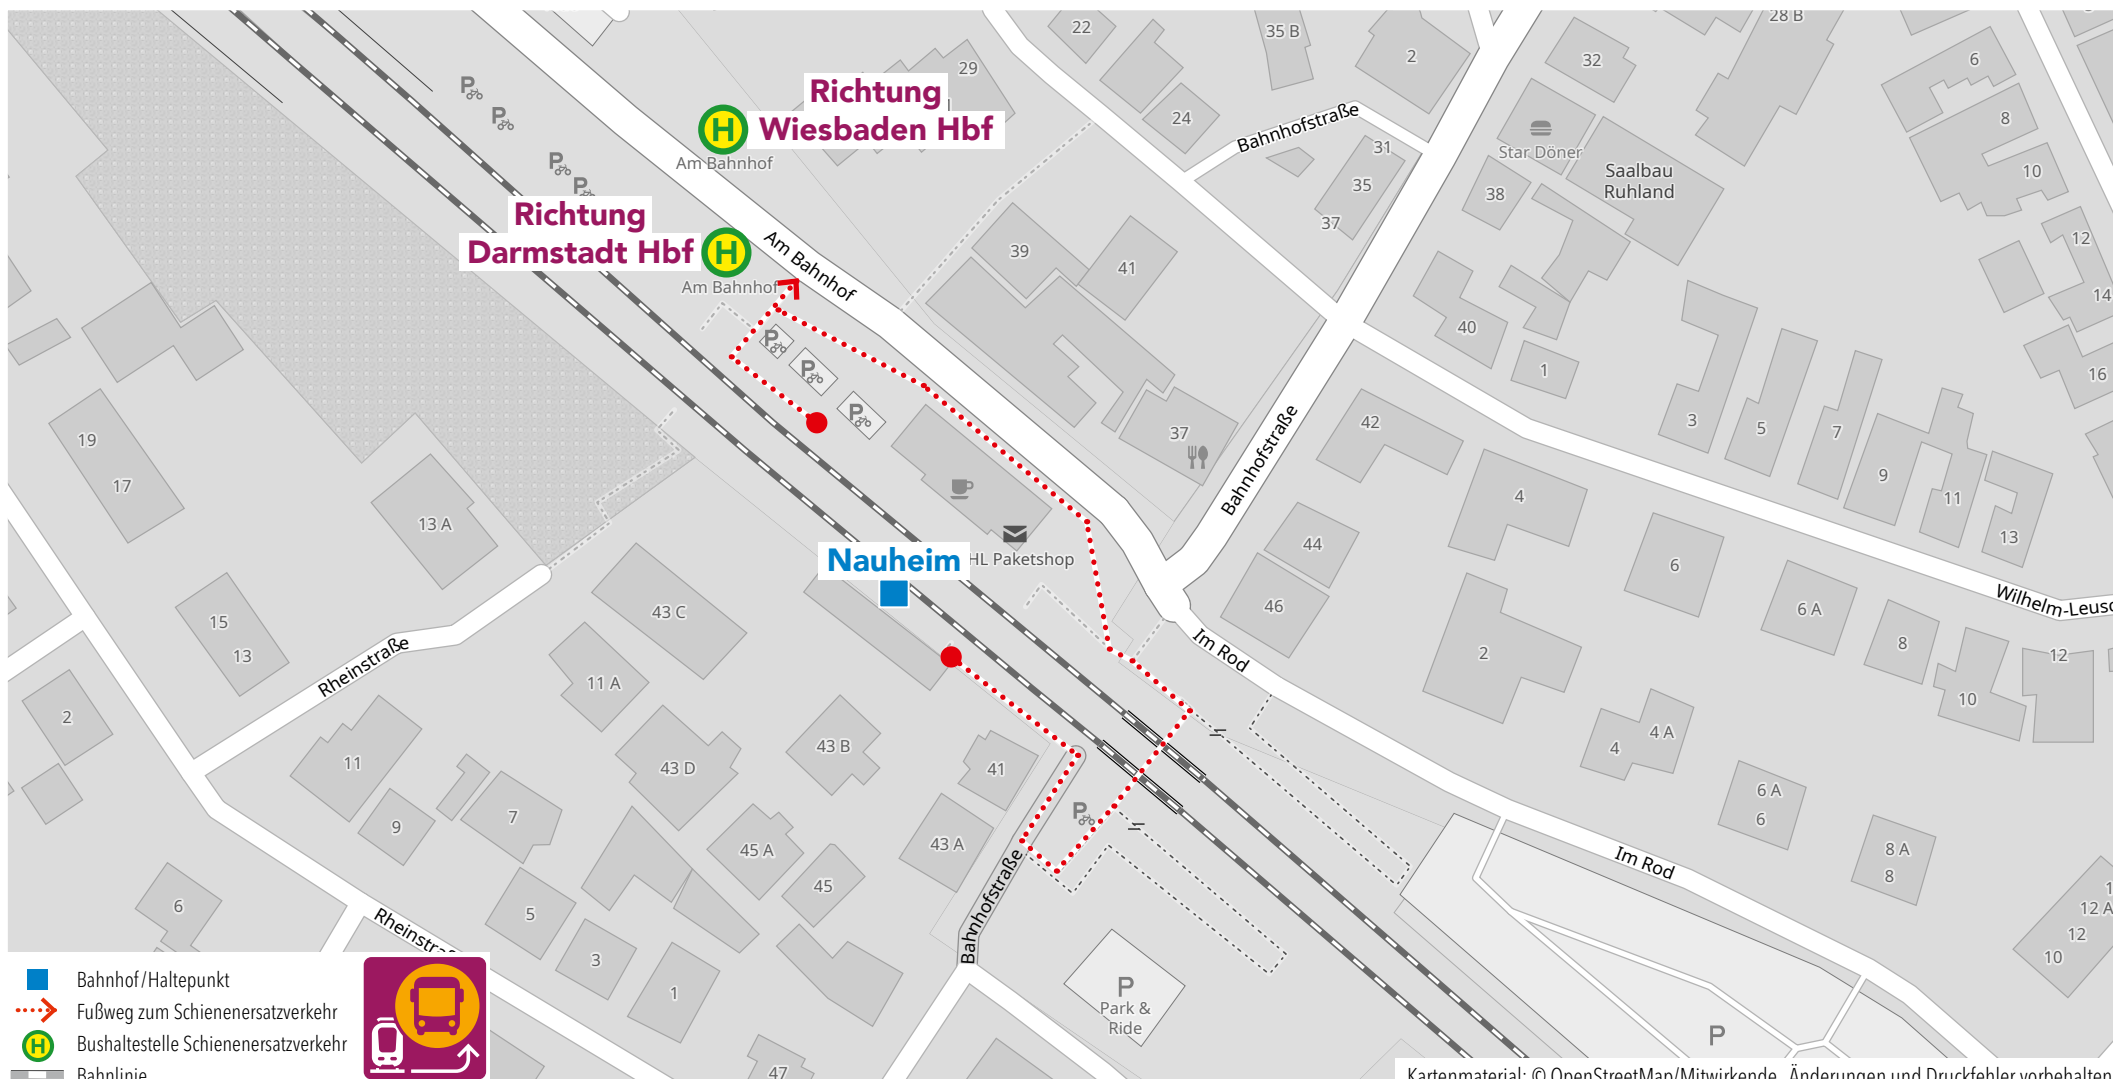

Wegeleitung zum Schienenersatzverkehr Bushaltestelle „Bahnhof“

Kartenmaterial: © OpenStreetMap/Mitwirkende. Änderungen und Druckfehler vorbehalten.

Wegeleitung zum Schienenersatzverkehr Bushaltestelle „Feuerwehrhaus“

Kartenmaterial: © OpenStreetMap/Mitwirkende. Änderungen und Druckfehler vorbehalten.

Wegeleitung zum Schienenersatzverkehr Bushaltestelle „Bahnhof“

Wegeleitung zum Schienenersatzverkehr Bushaltestelle „Rathaus“

Kartenmaterial: © OpenStreetMap/Mitwirkende. Änderungen und Druckfehler vorbehalten.

Wegeleitung zum Schienenersatzverkehr Bushaltestelle „Bahnhof“

Wegeleitung zum Schienenersatzverkehr Bushaltestelle „Bahnhof“

Wegeleitung zum Schienenersatzverkehr Bushaltestelle „Bahnhof“

Wegeleitung zum Schienenersatzverkehr Bushaltestelle „Am Alten Fährhaus“

Kartenmaterial: © OpenStreetMap/Mitwirkende. Änderungen und Druckfehler vorbehalten.