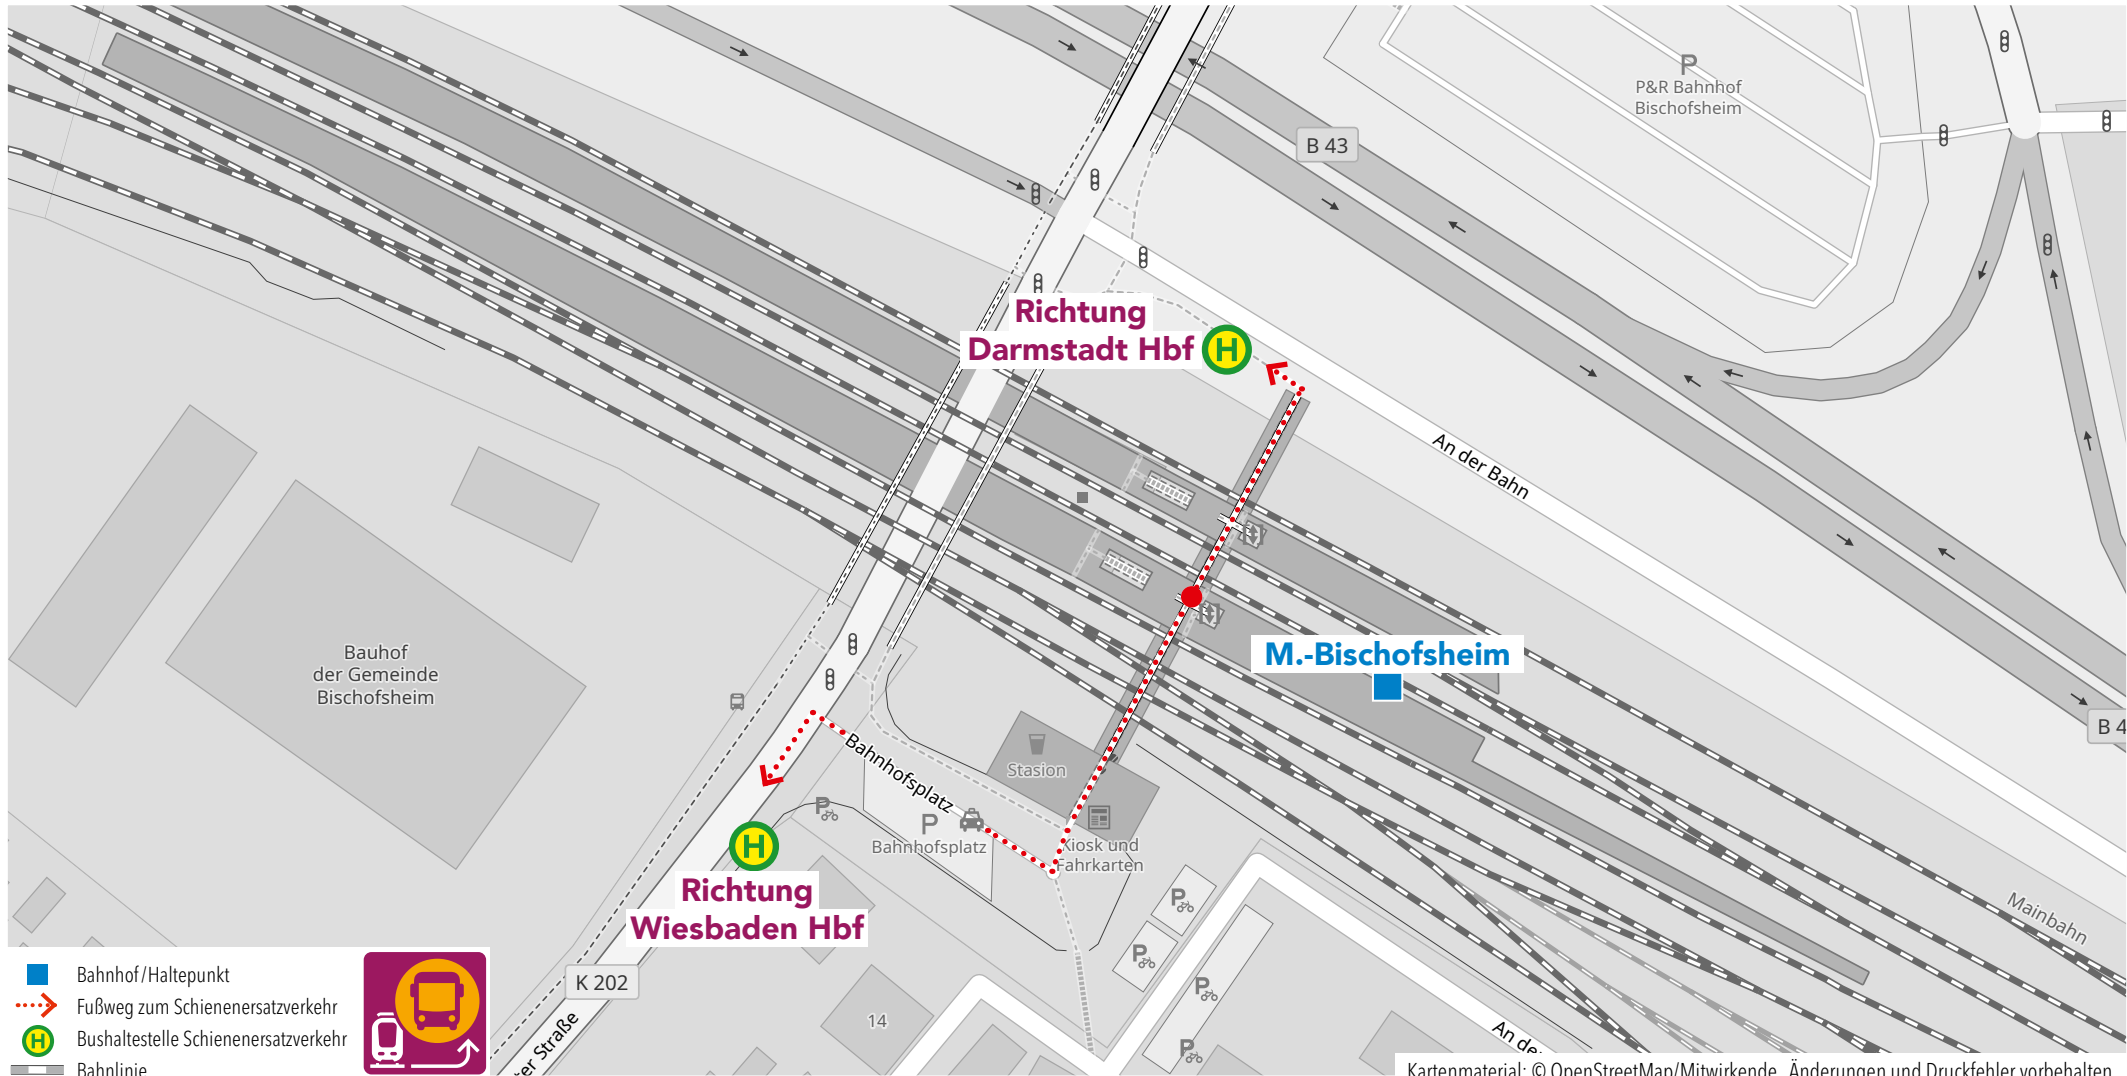

Wegeleitung zum Schienenersatzverkehr Ersatzhaltestelle „Ludwigstraße“

Kartenmaterial: © OpenStreetMap/Mitwirkende. Änderungen und Druckfehler vorbehalten.

Wegeleitung zum Schienenersatzverkehr Bushaltestelle „Goethestraße“

Wegeleitung zum Schienenersatzverkehr Haltestelle „Papierfabrik“

Wegeleitung zum Schienenersatzverkehr Bushaltestelle „Bahnhof, Bussteig 12“

Kartenmaterial: © OpenStreetMap/Mitwirkende. Änderungen und Druckfehler vorbehalten.

Kartenmaterial: © OpenStreetMap/Mitwirkende. Änderungen und Druckfehler vorbehalten.

Wegeleitung zum Schienenersatzverkehr Bushaltestelle „Bahnhof“

Wegeleitung zum Schienenersatzverkehr Bushaltestelle „Bahnhof“

Wegeleitung zum Schienenersatzverkehr Bushaltestelle „Bahnhof“

Wegeleitung zum Schienenersatzverkehr Bushaltestelle „Am Alten Fährhaus“

Kartenmaterial: © OpenStreetMap/Mitwirkende. Änderungen und Druckfehler vorbehalten.