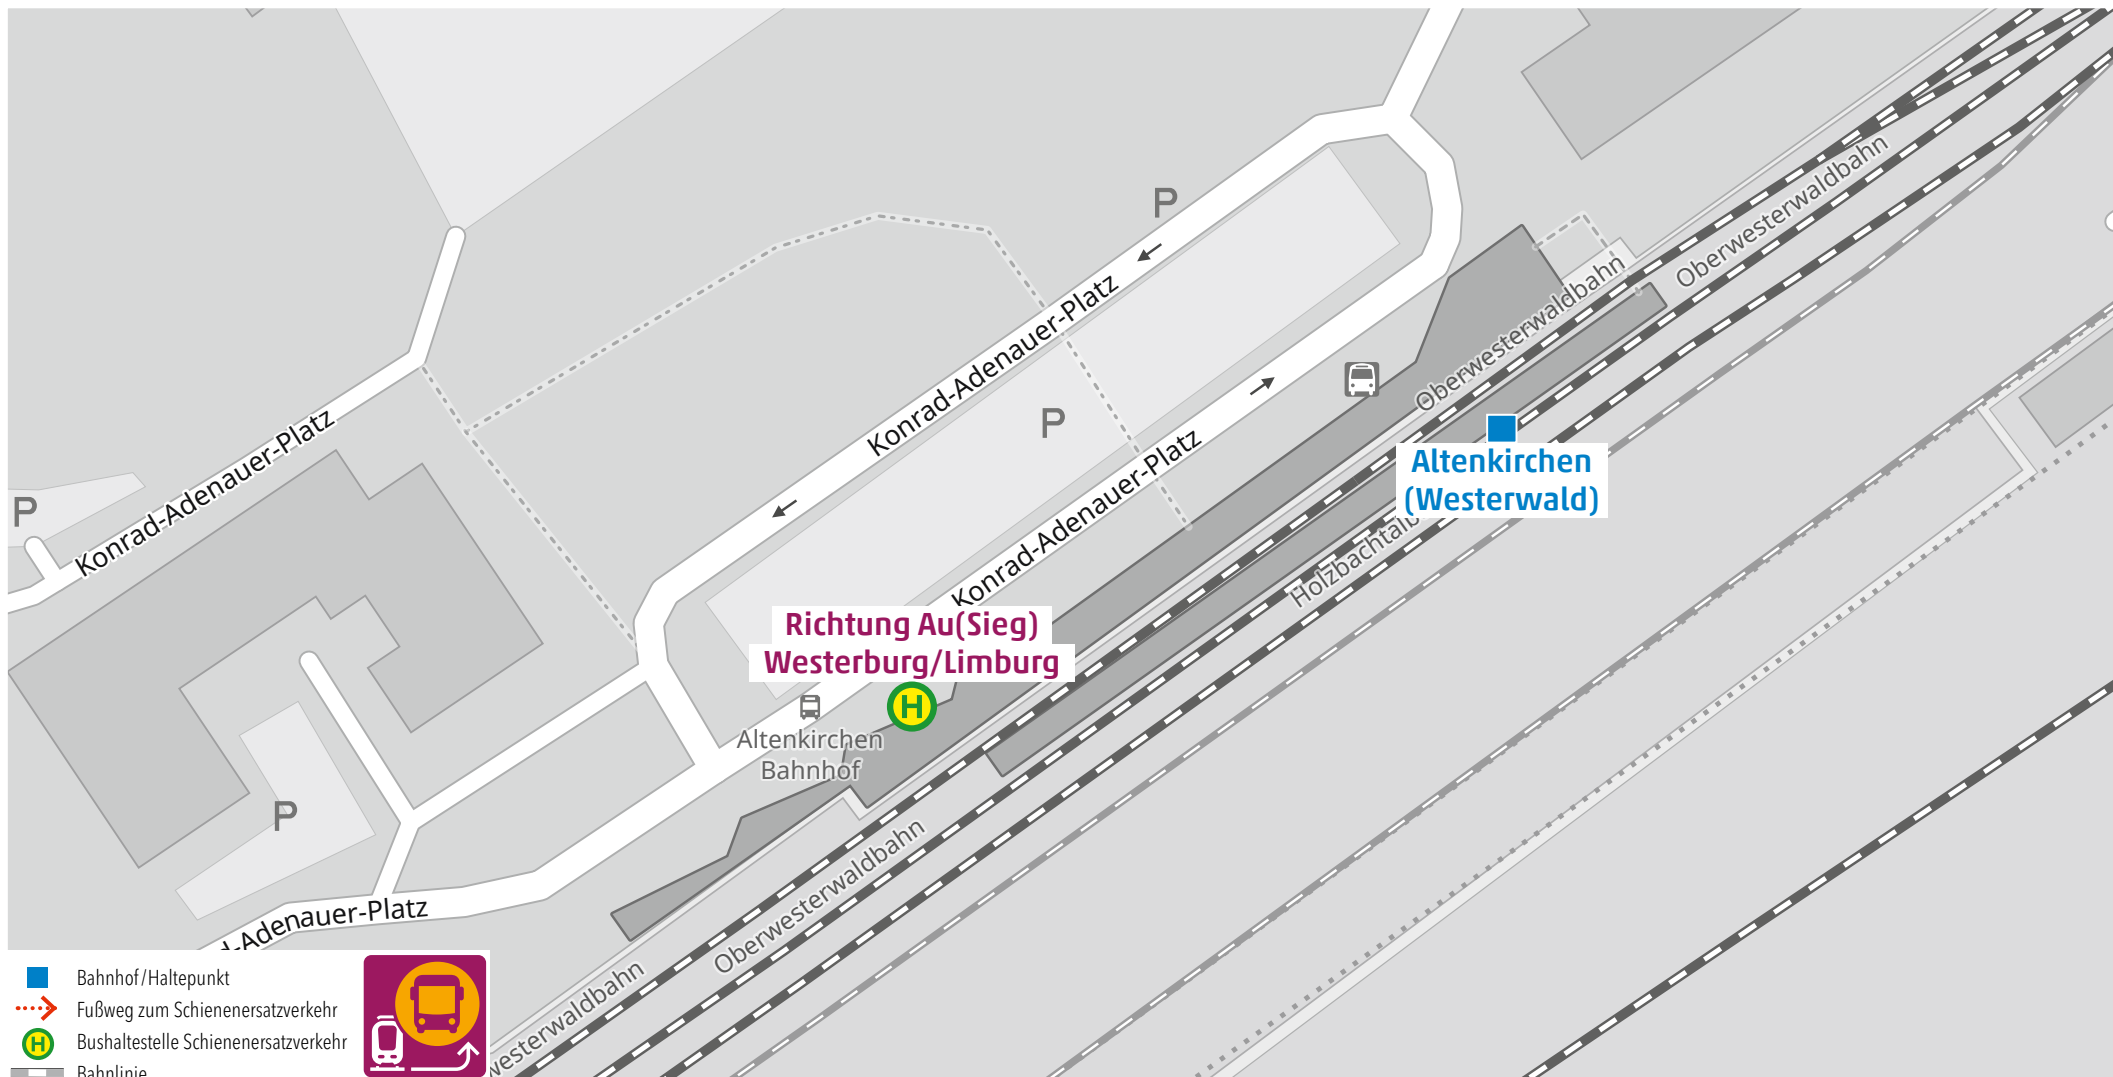

Wegeleitung zum Schienenersatzverkehr Bushaltestelle „Altenkirchen Bahnhof“

Kundenservice:

HLB Hessenbahn GmbH, Am Bahnhof 4-12, 57072 Siegen
E-Mail: siegen@hnb-online.de, Telefon: 0800 3 973 973 (kostenfrei), www.dreilaenderbahn.de
Kartenmaterial: © OpenStreetMap/Mitwirkende. Änderungen und Druckfehler vorbehalten.

Wegeleitung zum Schienenersatzverkehr

Kundenservice:
HLB Hessenbahn GmbH, Am Bahnhof 4-12, 57072 Siegen
E-Mail: siegen@hlb-online.de, Telefon: 0800 3 973 973 (kostenfrei), www.dreilaenderbahn.de
Kartenmaterial: © OpenStreetMap/Mitwirkende. Änderungen und Druckfehler vorbehalten.