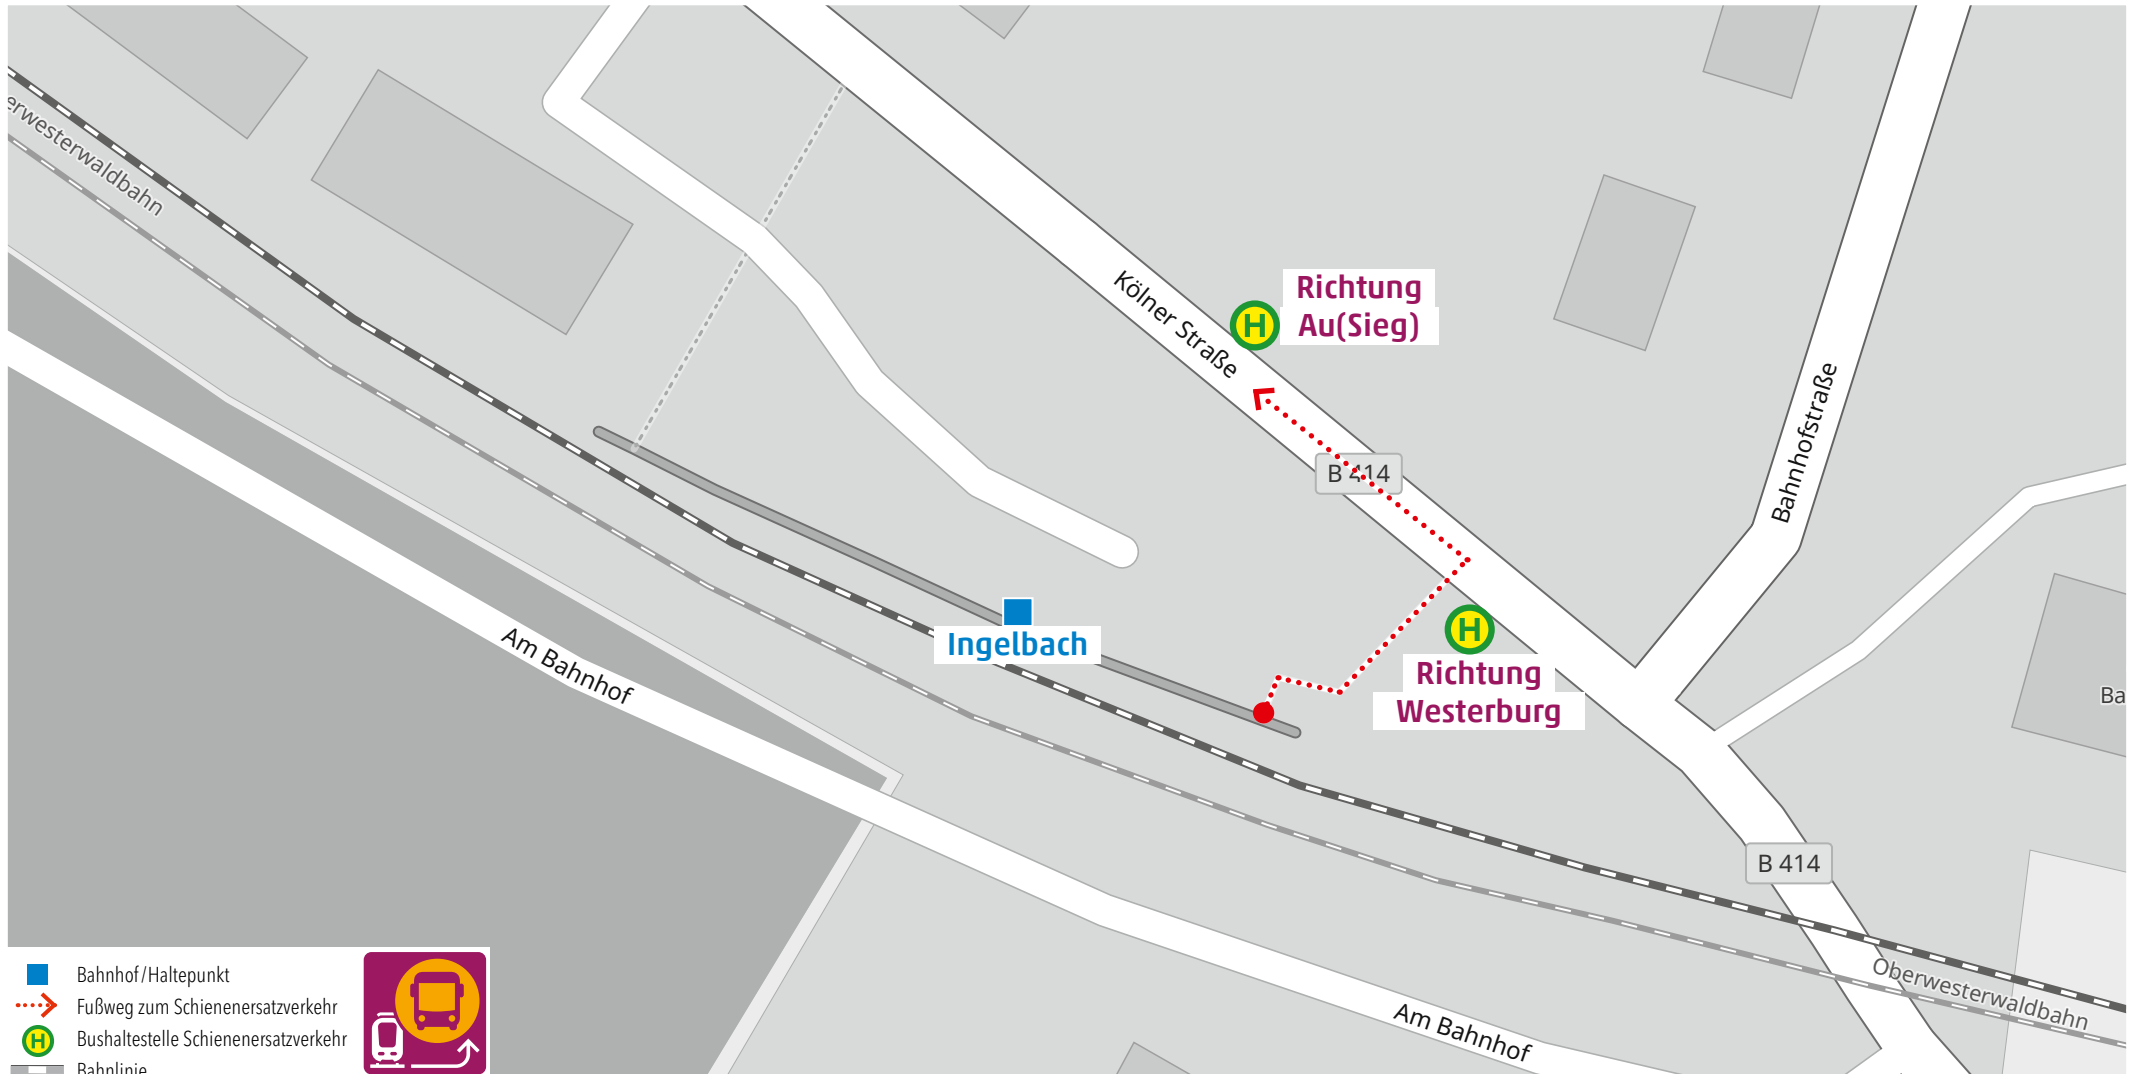

Wegeleitung zum Schienenersatzverkehr Bushaltestelle „Altenkirchen Bahnhof“

Kundenservice:

HLB Hessenbahn GmbH, Am Bahnhof 4-12, 57072 Siegen
E-Mail: siegen@hnb-online.de, Telefon: 0800 3 973 973 (kostenfrei), www.dreilaenderbahn.de
Kartenmaterial: © OpenStreetMap/Mitwirkende. Änderungen und Druckfehler vorbehalten.

Wegeleitung zum Schienenersatzverkehr

Kundenservice:
HLB Hessenbahn GmbH, Am Bahnhof 4-12, 57072 Siegen
E-Mail: siegen@hlb-online.de, Telefon: 0800 3 973 973 (kostenfrei), www.dreilaenderbahn.de
Kartenmaterial: © OpenStreetMap/Mitwirkende. Änderungen und Druckfehler vorbehalten.