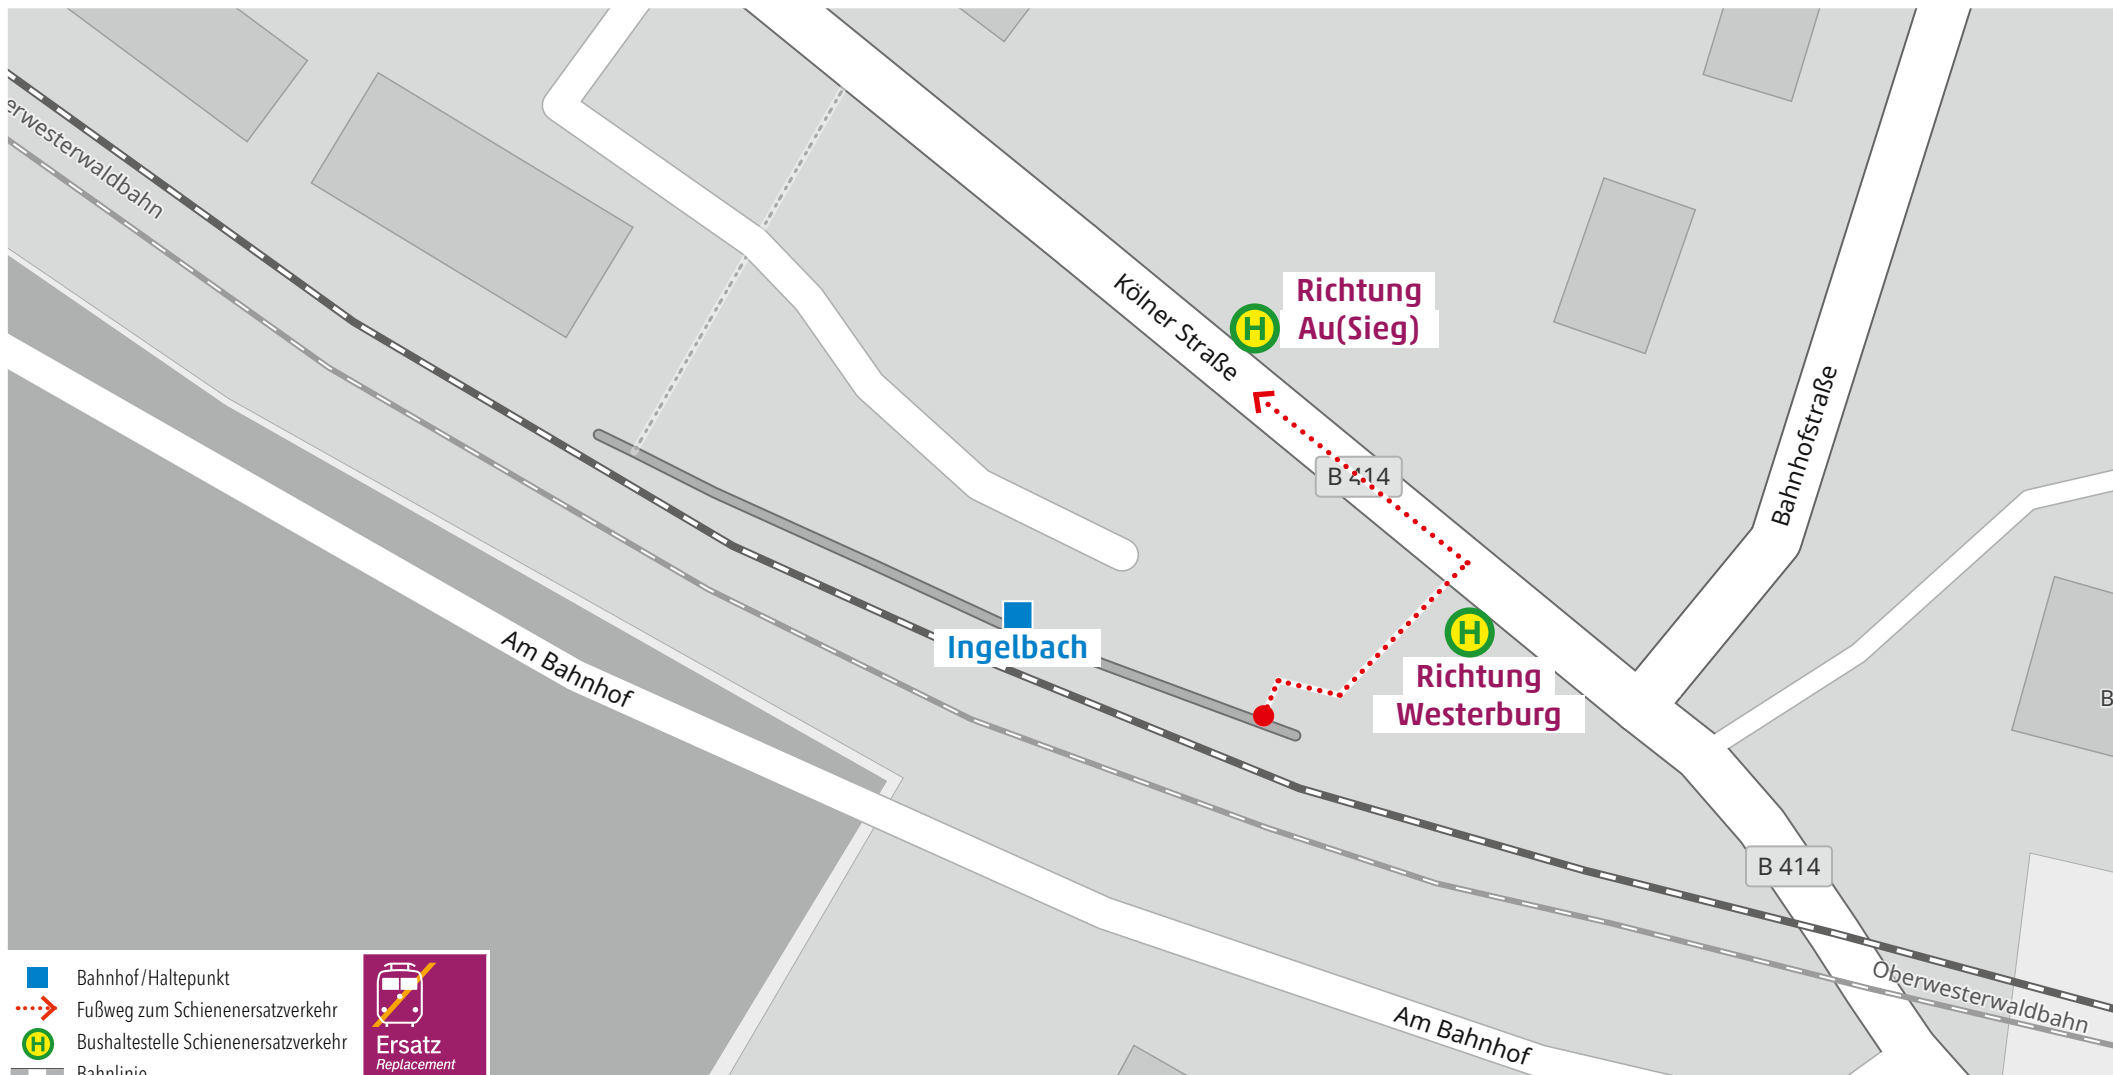

Wegeleitung zum Schienenersatzverkehr

Kundenservice:

HLB Hessenbahn GmbH, Am Bahnhof 4-12, 57072 Siegen
E-Mail: siegen@hlab-online.de, Telefon: 0800 3 973 973 (kostenfrei), www.dreilaenderbahn.de
Kartenmaterial: © OpenStreetMap/Mitwirkende. Änderungen und Druckfehler vorbehalten.