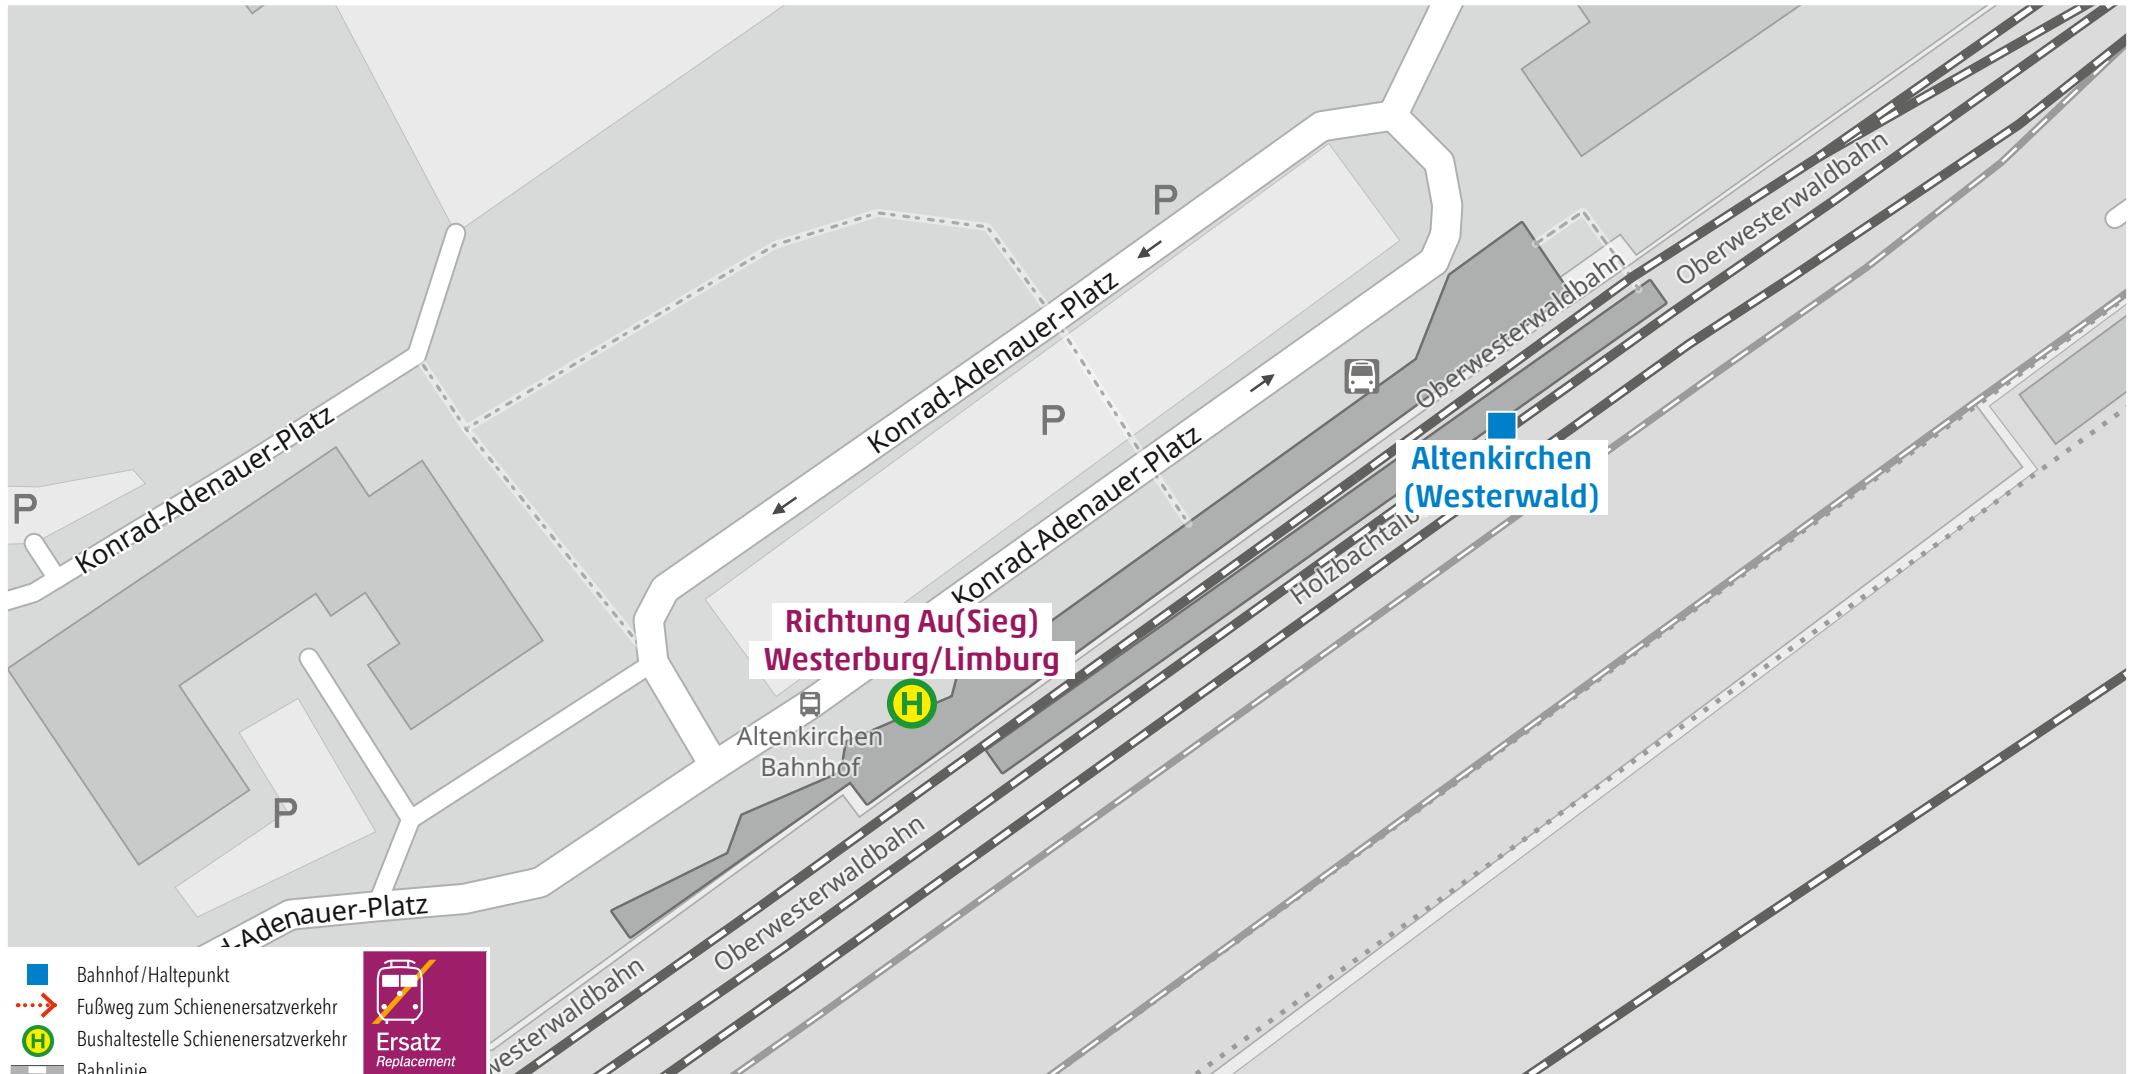

## Wegeleitung zum Schienenersatzverkehr „Bushaltestelle Bahnhof“

# Wegeleitung zum Schienenersatzverkehr Bushaltestelle „Bahnhof“

# Wegeleitung zum Schienenersatzverkehr Ersatzhaltestelle „Obererbach Bahnhof“

**Kundenservice:**  
HLB Hessenbahn GmbH, Am Bahnhof 4-12, 57072 Siegen  
E-Mail: [siegen@hnb-online.de](mailto:siegen@hnb-online.de), Telefon: 0800 3 973 973 (kostenfrei), [www.dreilaenderbahn.de](http://www.dreilaenderbahn.de)  
Kartenmaterial: © OpenStreetMap/Mitwirkende. Änderungen und Druckfehler vorbehalten.

## Wegeleitung zum Schienenersatzverkehr Bushaltestelle „Altenkirchen Bahnhof“