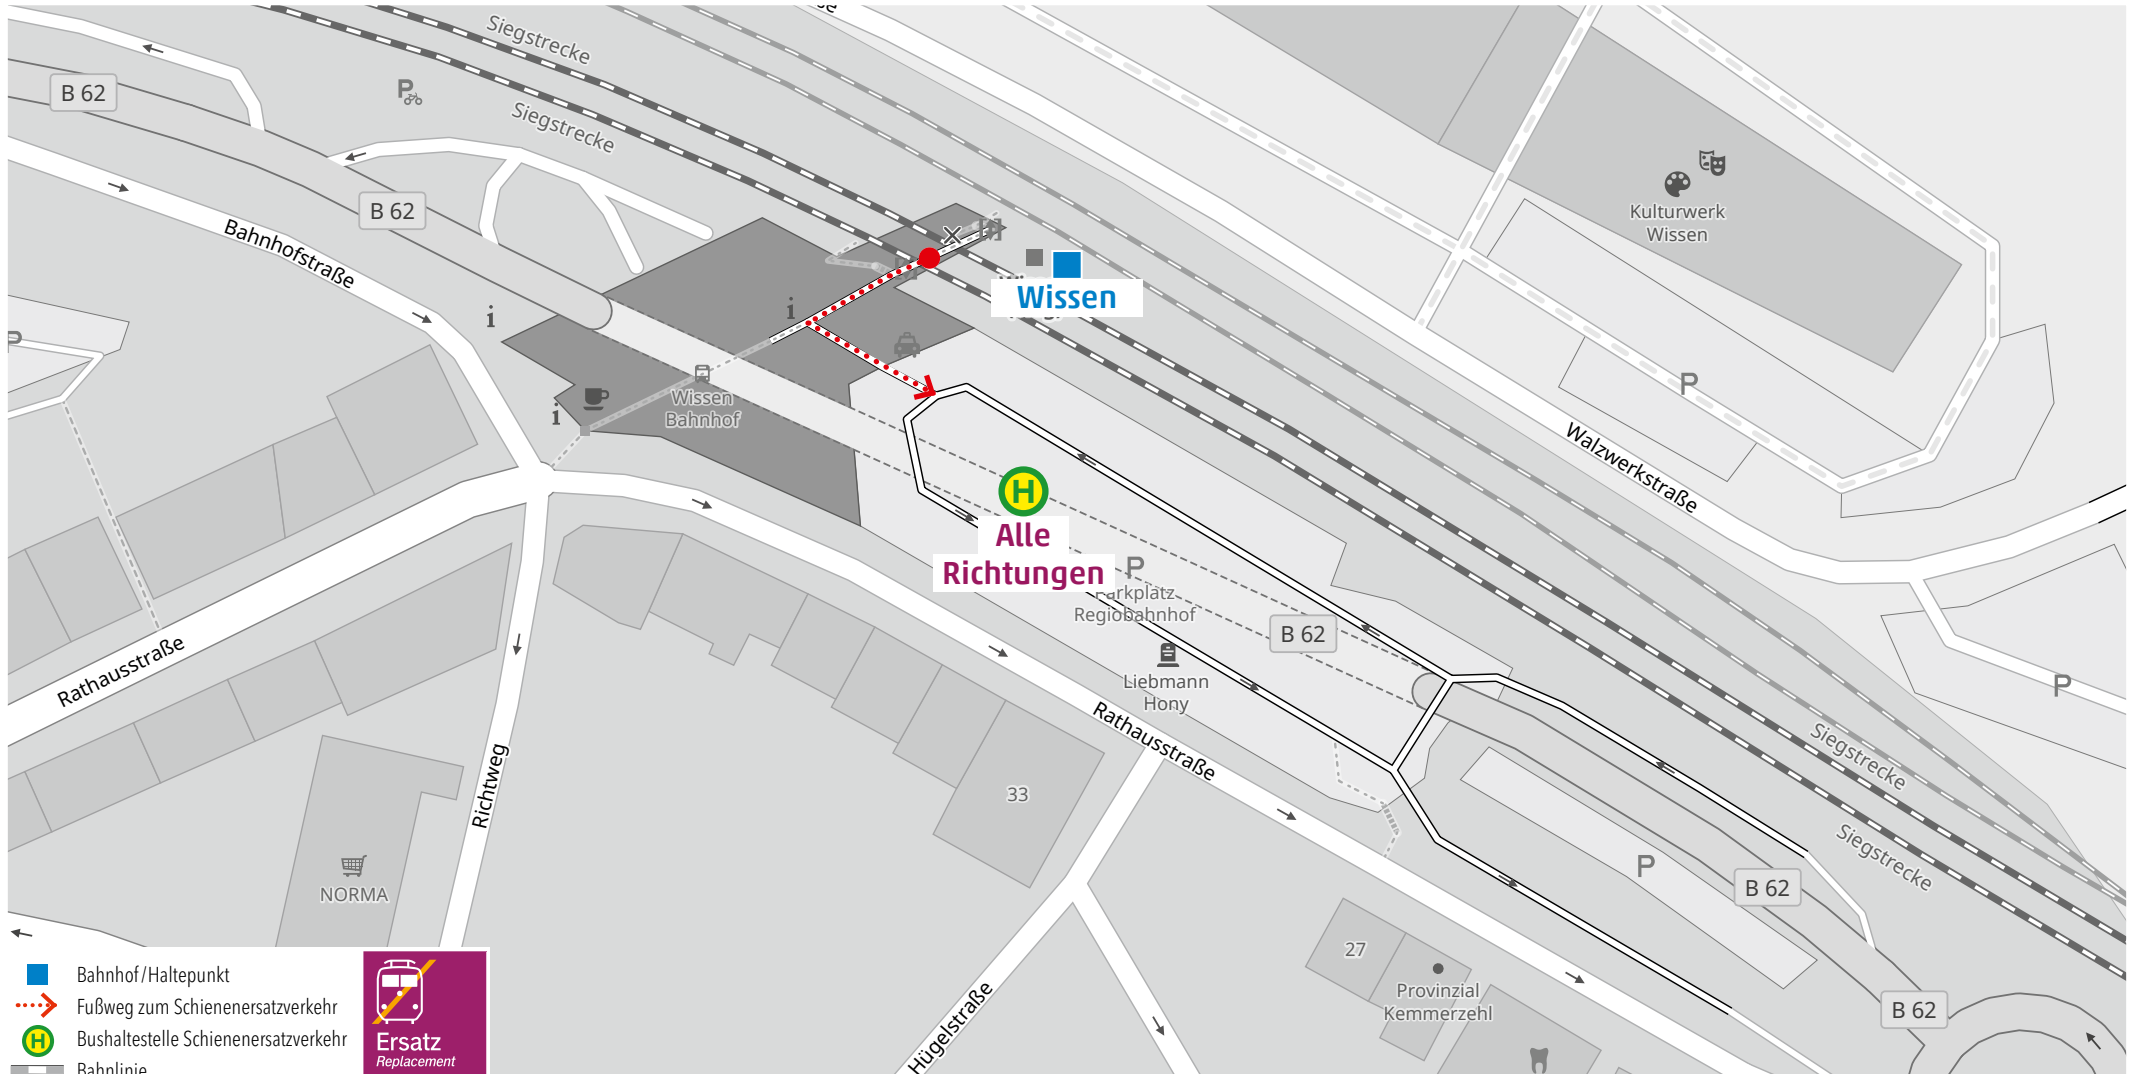

Wegeleitung zum Schienenersatzverkehr „Bushaltestelle Bahnhof“

- Bahnhof/Haltepunkt
- Fußweg zum Schienenersatzverkehr
- Bushaltestelle Schienenersatzverkehr
- Bahnlinie

Kundenservice:
HLB Hessenbahn GmbH, Am Bahnhof 4-12, 57072 Siegen
E-Mail: siegen@hbl-online.de, Telefon: 0800 3 973 973 (kostenfrei), www.dreilaenderbahn.de
Kartenmaterial: © OpenStreetMap/Mitwirkende. Änderungen und Druckfehler vorbehalten.