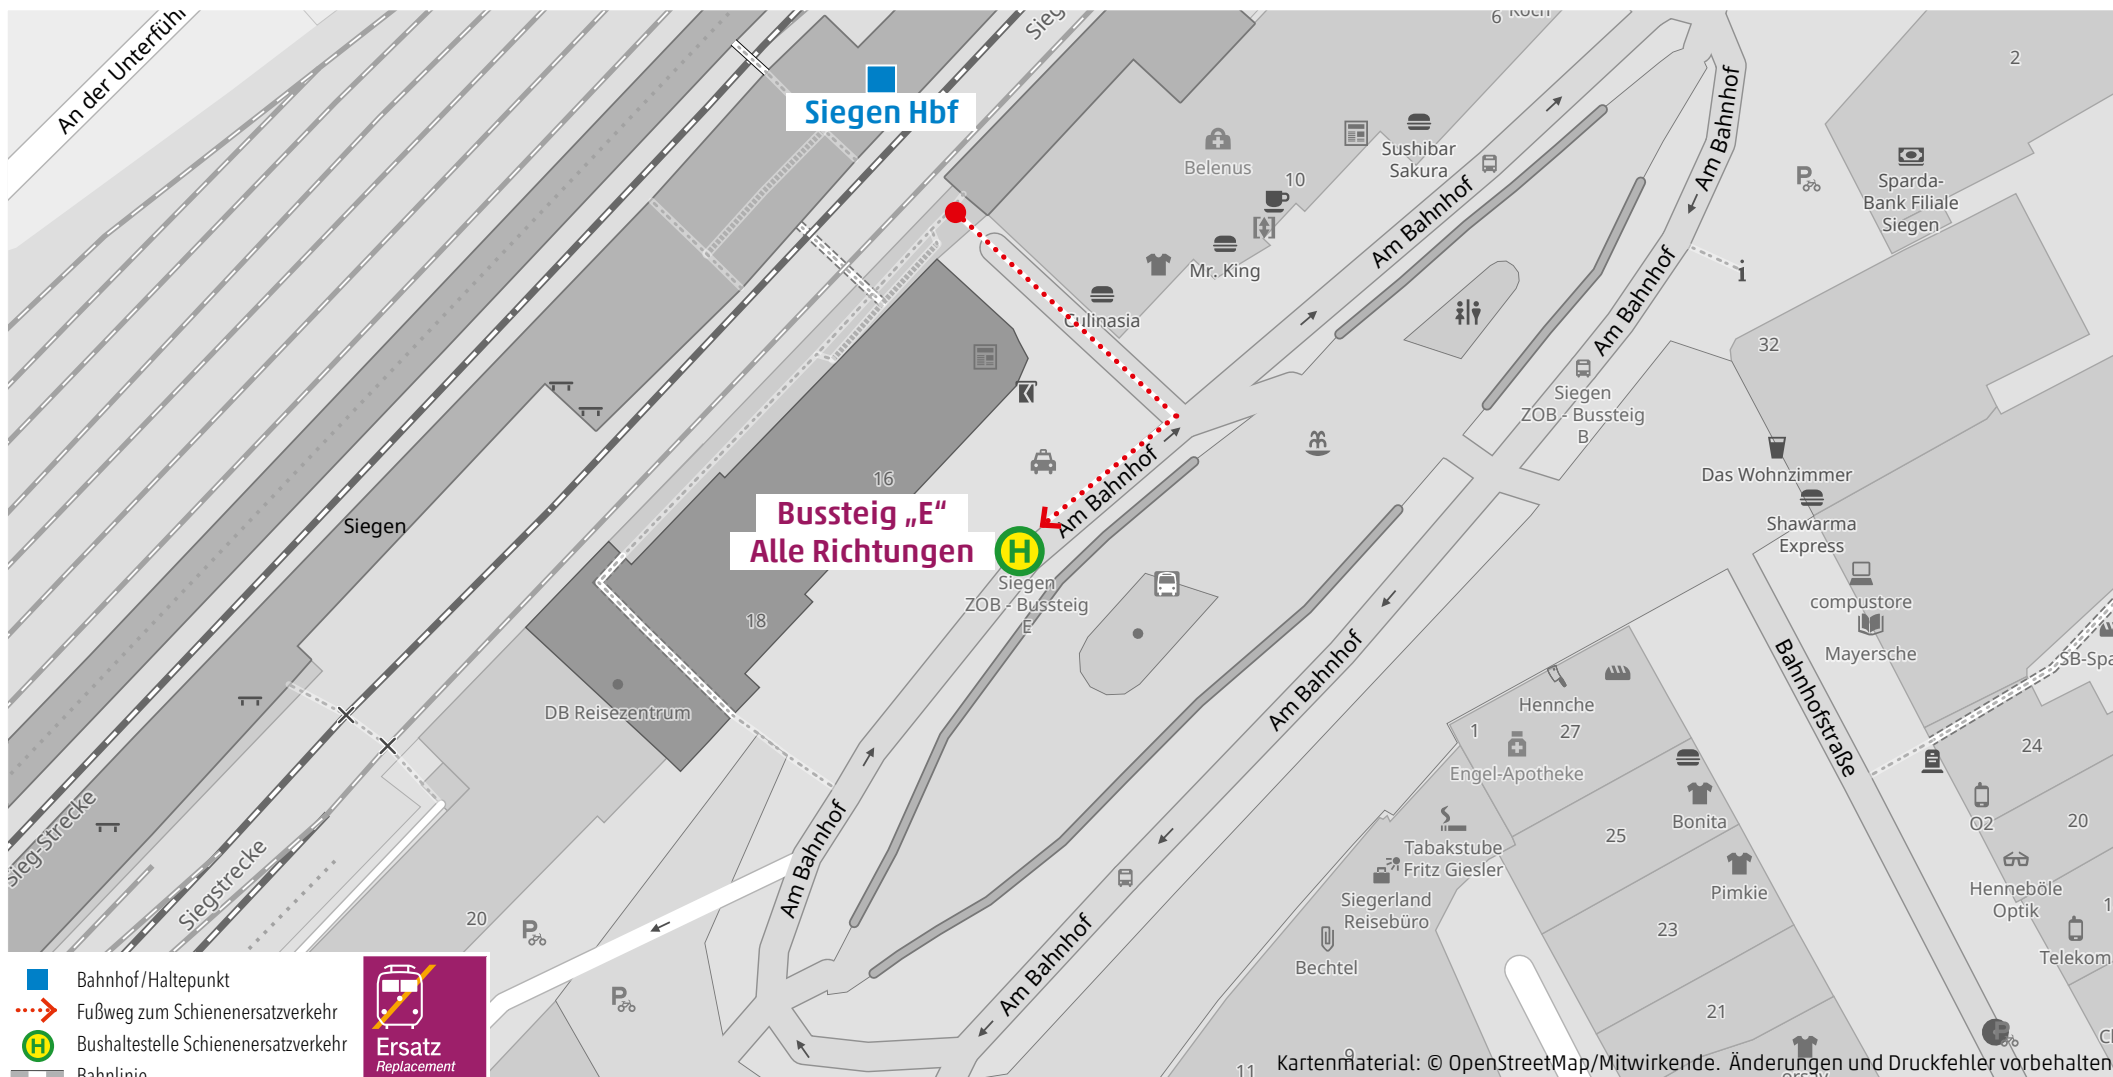

Wegeleitung zum Schienenersatzverkehr „Bushaltestelle ZOB, Bussteig E“

Kartenmaterial: © OpenStreetMap/Mitwirkende. Änderungen und Druckfehler vorbehalten.

Kundenservice:

HLB Hessenbahn GmbH, Am Bahnhof 4-12, 57072 Siegen
 E-Mail: siegen@hnb-online.de, Telefon: 0800 3 973 973 (kostenfrei), www.dreilaenderbahn.de
 Kartenmaterial: © OpenStreetMap/Mitwirkende. Änderungen und Druckfehler vorbehalten.

Wegeleitung zum Schienenersatzverkehr „Bushaltestelle Eiserfeld Bahnhof“

Kundenservice:
 HLB Hessenbahn GmbH, Am Bahnhof 4-12, 57072 Siegen
 E-Mail: siegen@hbl-online.de, Telefon: 0800 3 973 973 (kostenfrei), www.dreilaenderbahn.de
 Kartenmaterial: © OpenStreetMap/Mitwirkende. Änderungen und Druckfehler vorbehalten.