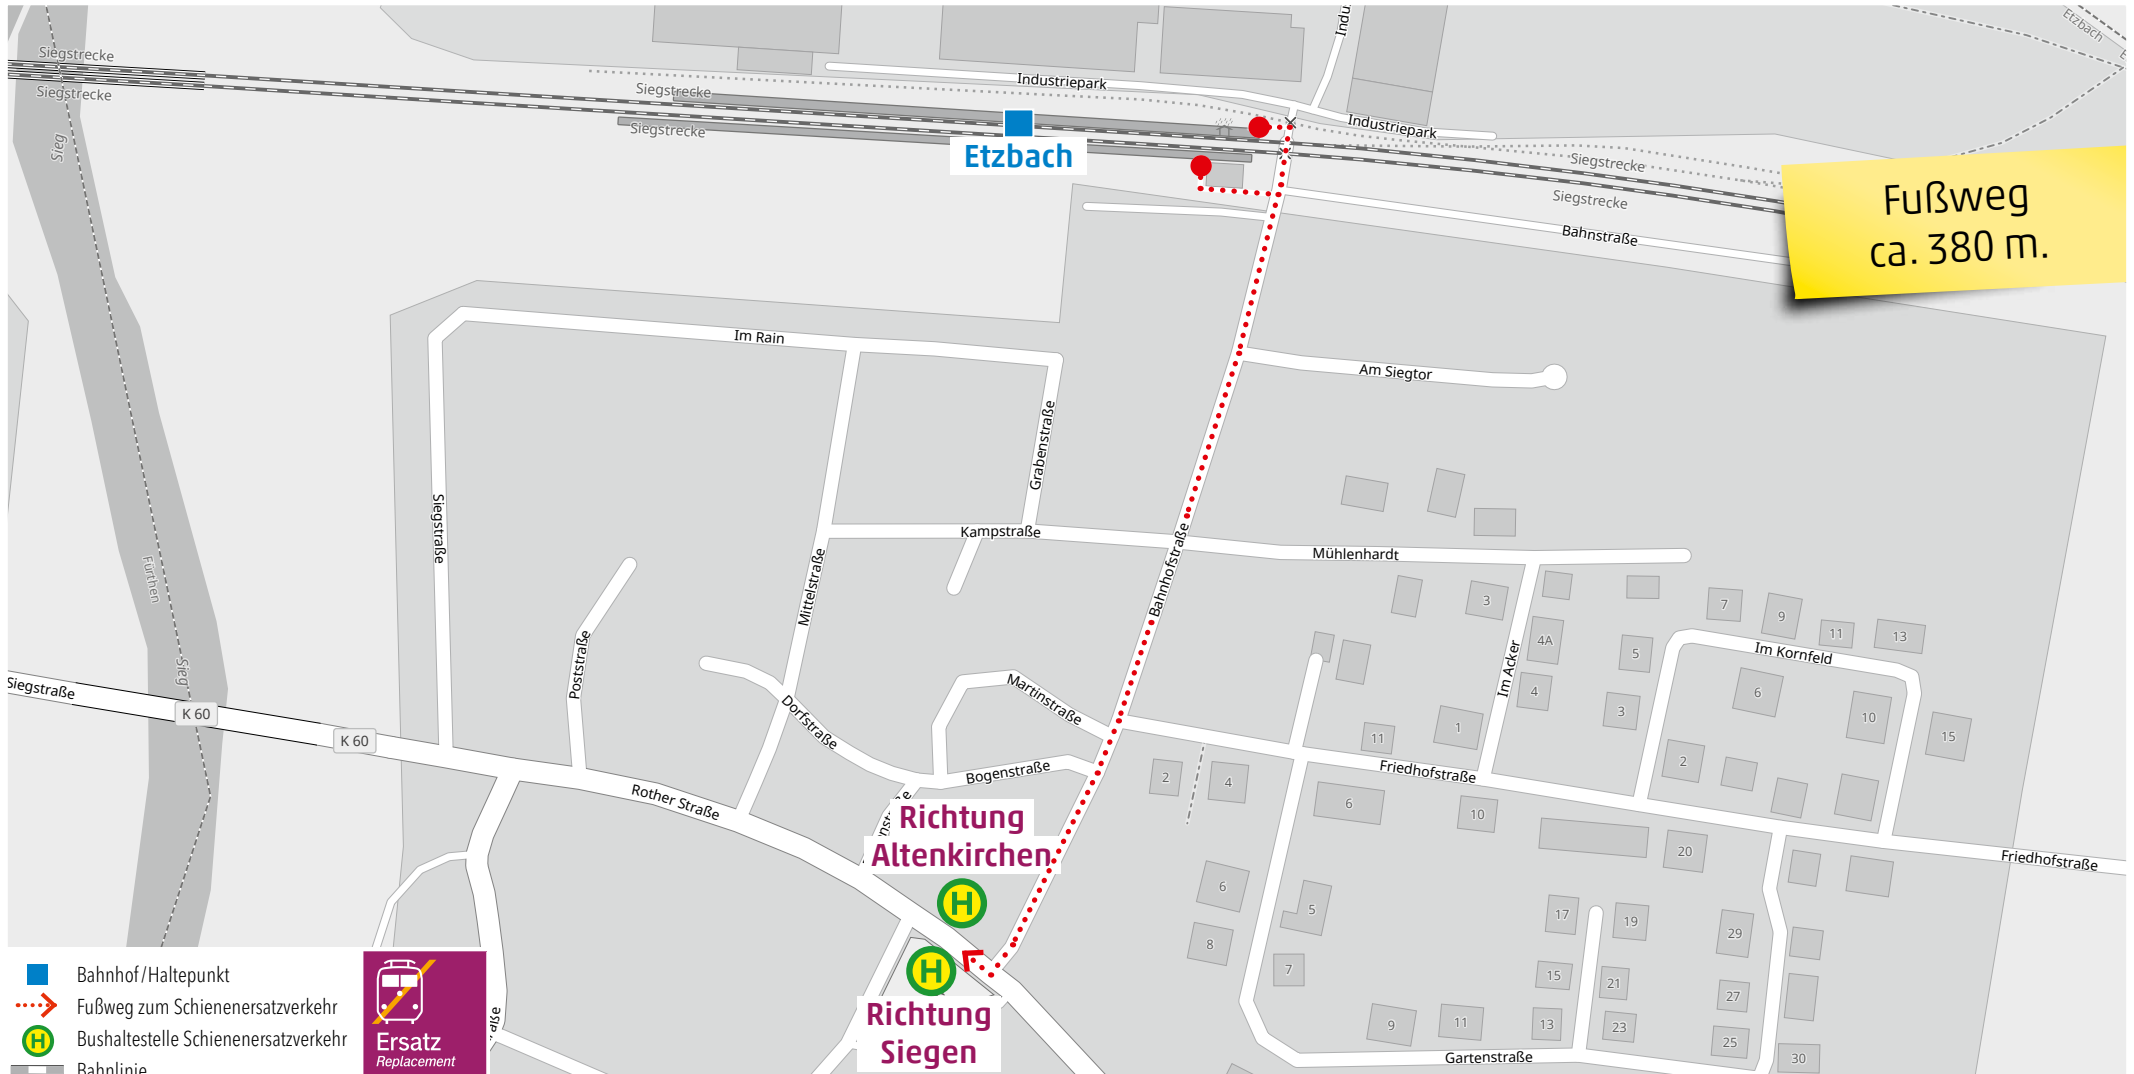

Wegeleitung zum Schienenersatzverkehr „Bushaltestelle Etbach Bogenstraße“

Kundenservice:

HLB Hessenbahn GmbH, Am Bahnhof 4-12, 57072 Siegen
E-Mail: siegen@hlb-online.de, Telefon: 0800 3 973 973 (kostenfrei), www.dreilaenderbahn.de
Kartenmaterial: © OpenStreetMap/Mitwirkende. Änderungen und Druckfehler vorbehalten.