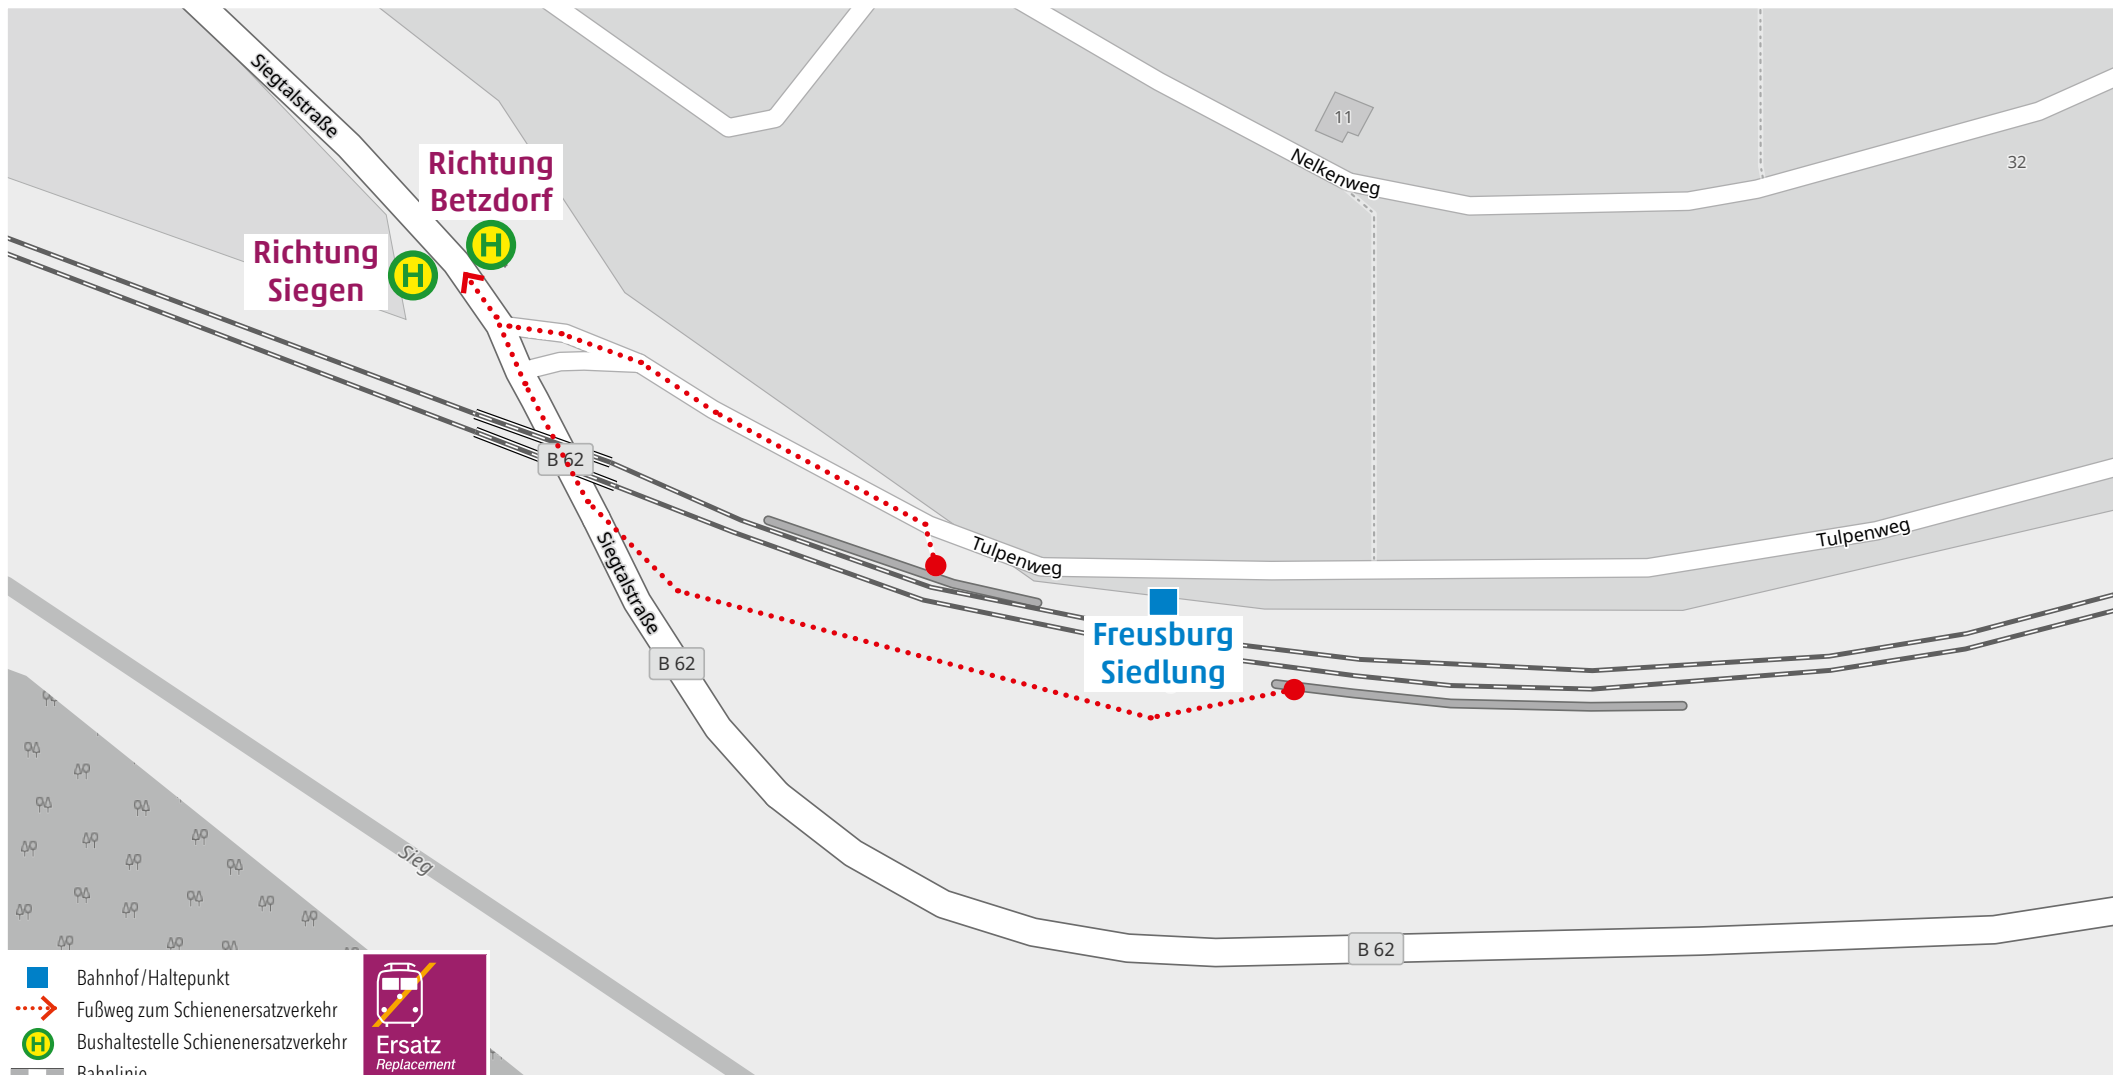

Wegeleitung zum Schienenersatzverkehr „Bushaltestelle Bahnhof Freusburg“

Kundenservice:
HLB Hessenbahn GmbH, Am Bahnhof 4-12, 57072 Siegen
E-Mail: siegen@hnb-online.de, Telefon: 0800 3 973 973 (kostenfrei), www.dreilaenderbahn.de
Kartenmaterial: © OpenStreetMap/Mitwirkende. Änderungen und Druckfehler vorbehalten.