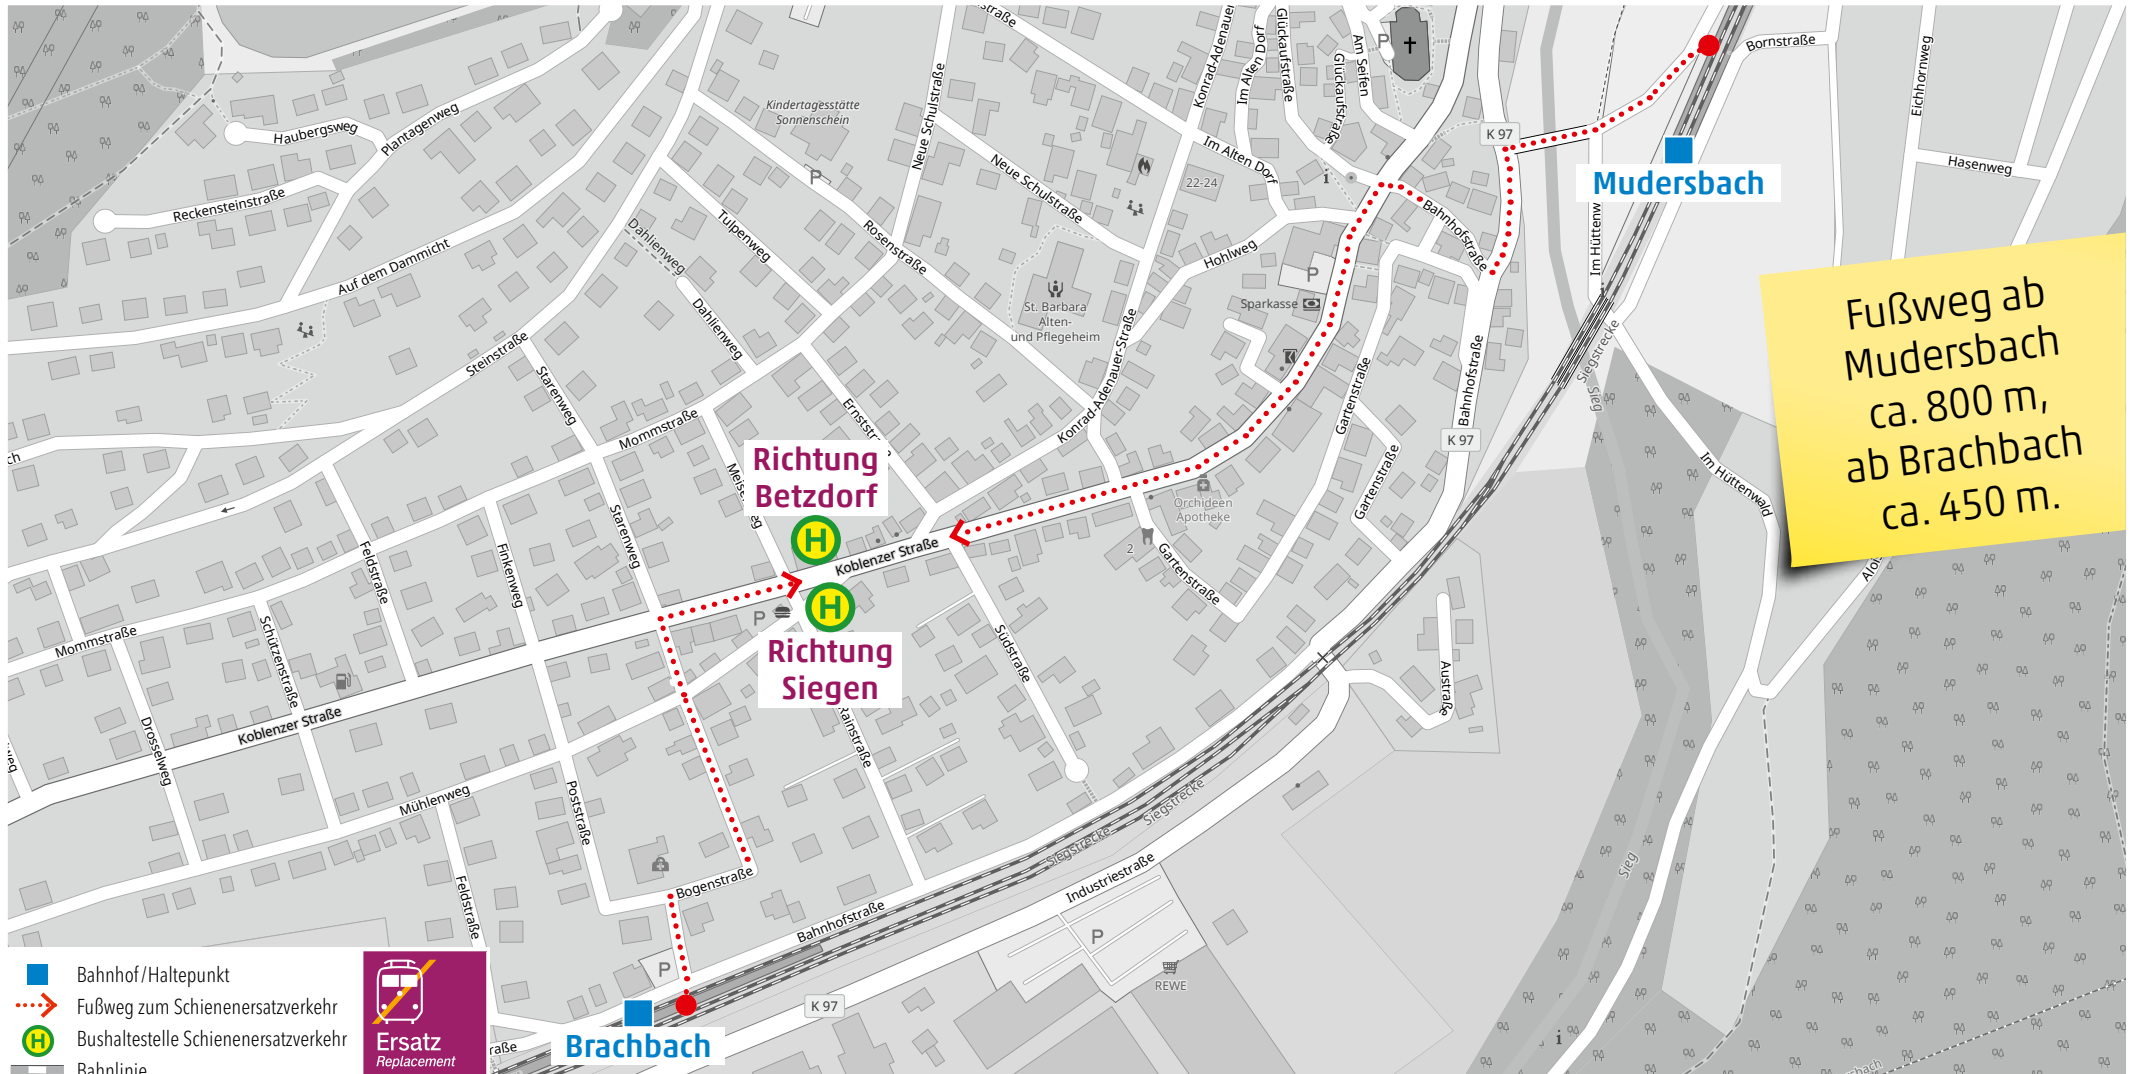

Wegeleitung zum Schienenersatzverkehr „Bushaltestelle Meisenweg/Vierschilling“

Kundenservice:

HLB Hessenbahn GmbH, Am Bahnhof 4-12, 57072 Siegen
E-Mail: siegen@hbl-online.de, Telefon: 0800 3 973 973 (kostenfrei), www.dreilaenderbahn.de
Kartenmaterial: © OpenStreetMap/Mitwirkende. Änderungen und Druckfehler vorbehalten.