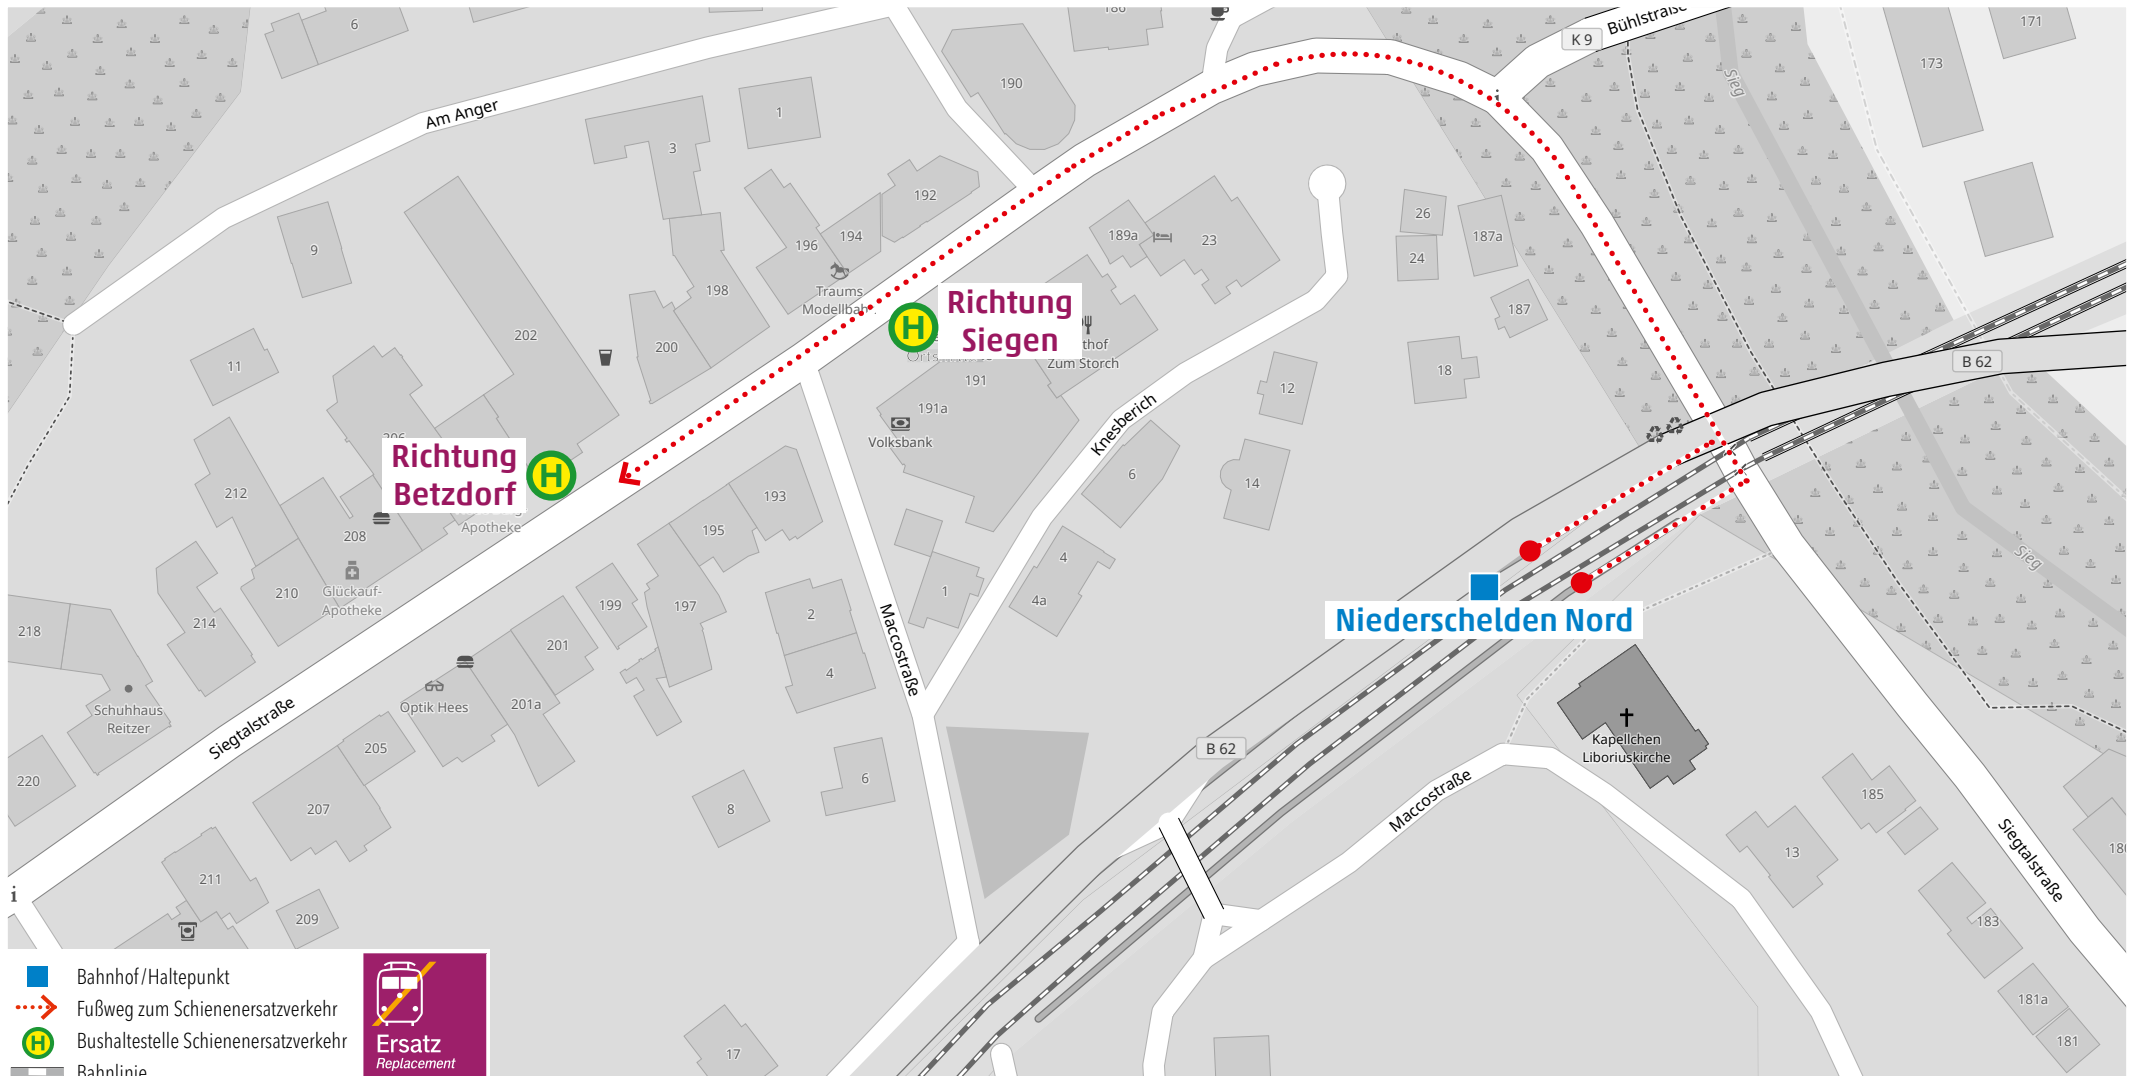

Wegeleitung zum Schienenersatzverkehr „Bushaltestelle Niederschelden Ortsmitte“

Kundenservice:
HLB Hessenbahn GmbH, Am Bahnhof 4-12, 57072 Siegen
E-Mail: siegen@hlb-online.de, Telefon: 0800 3 973 973 (kostenfrei), www.dreilaenderbahn.de
Kartenmaterial: © OpenStreetMap/Mitwirkende. Änderungen und Druckfehler vorbehalten.