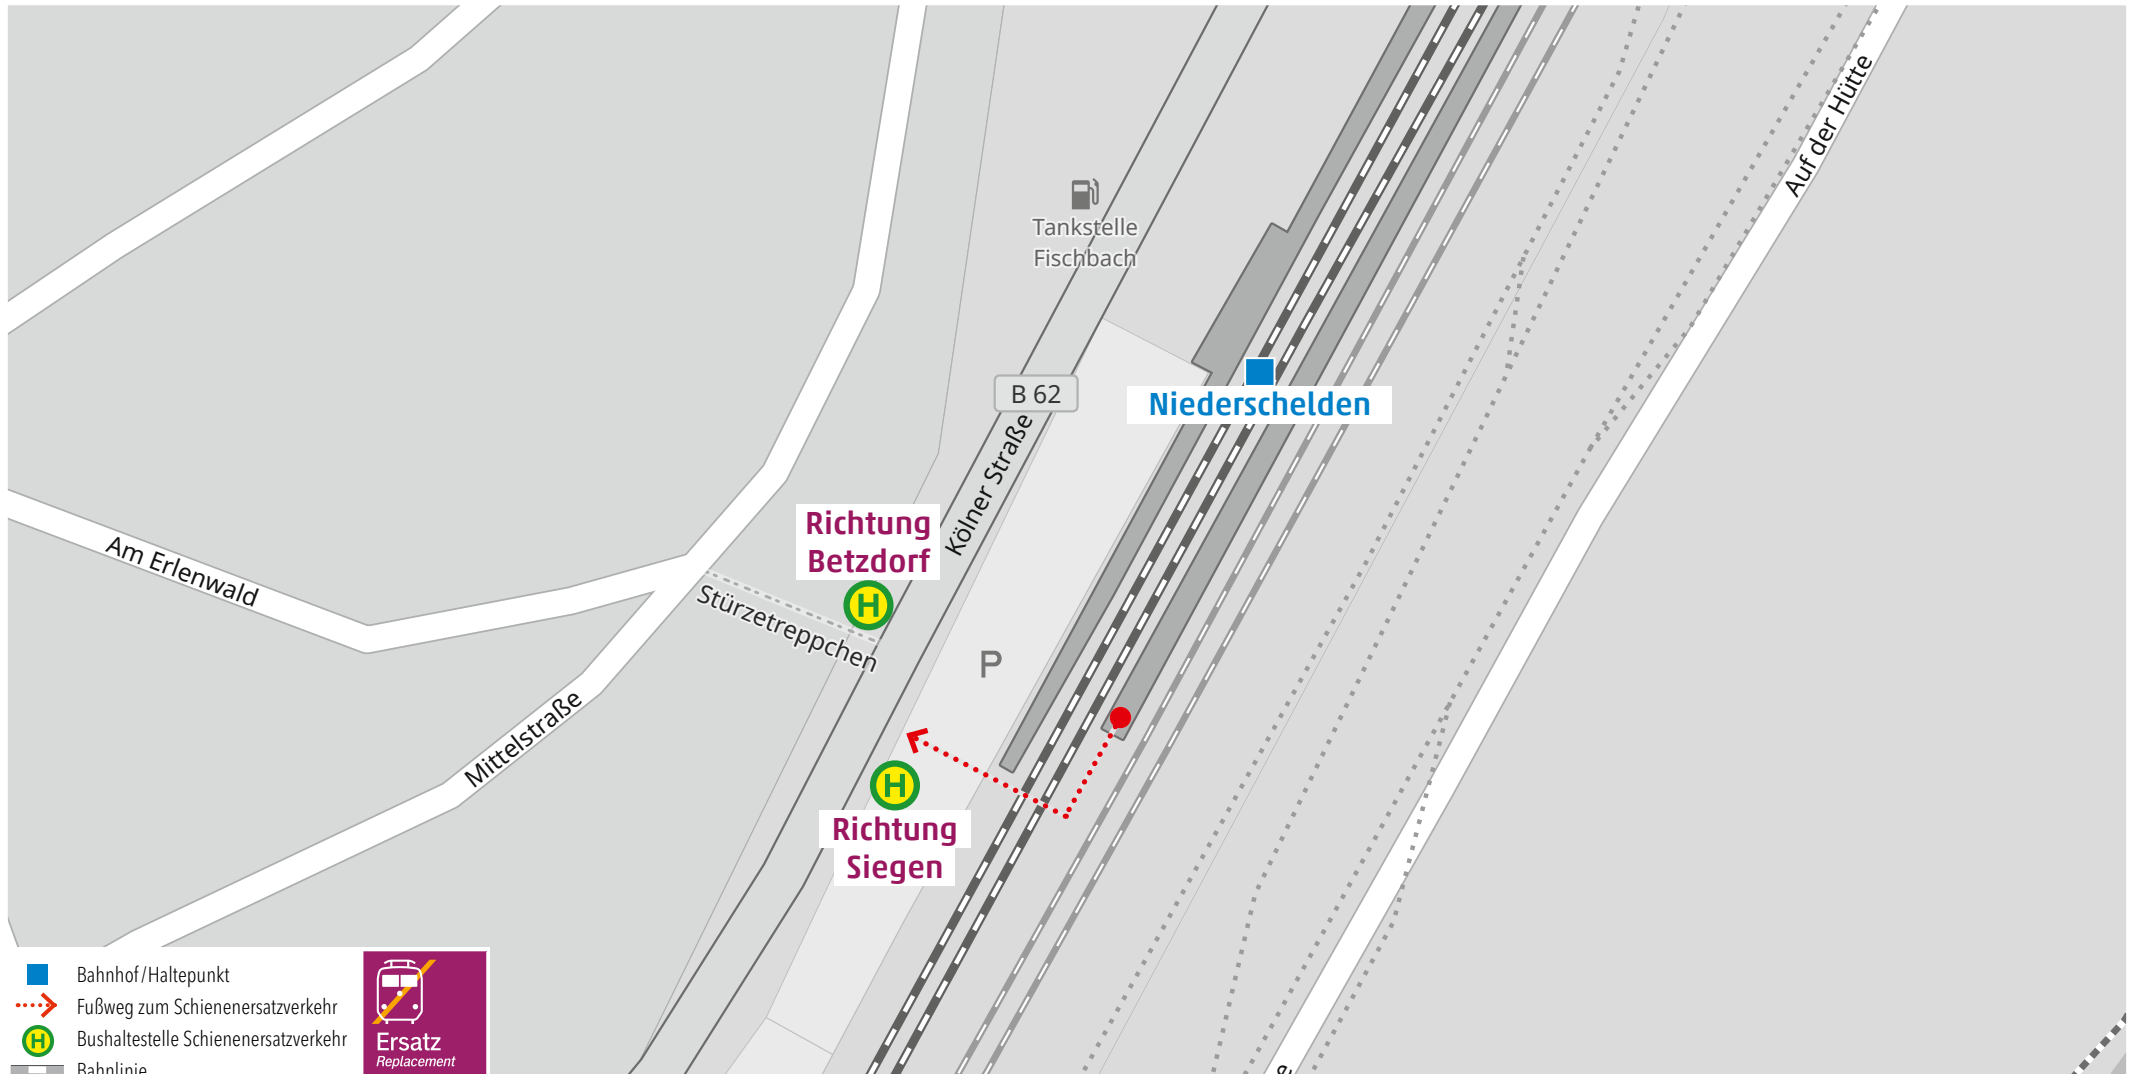

Wegeleitung zum Schienenersatzverkehr „Bushaltestelle Am Bahnhof“

Kundenservice:

HLB Hessenbahn GmbH, Am Bahnhof 4-12, 57072 Siegen
E-Mail: siegen@hnb-online.de, Telefon: 0800 3 973 973 (kostenfrei), www.dreilaenderbahn.de
Kartenmaterial: © OpenStreetMap/Mitwirkende. Änderungen und Druckfehler vorbehalten.