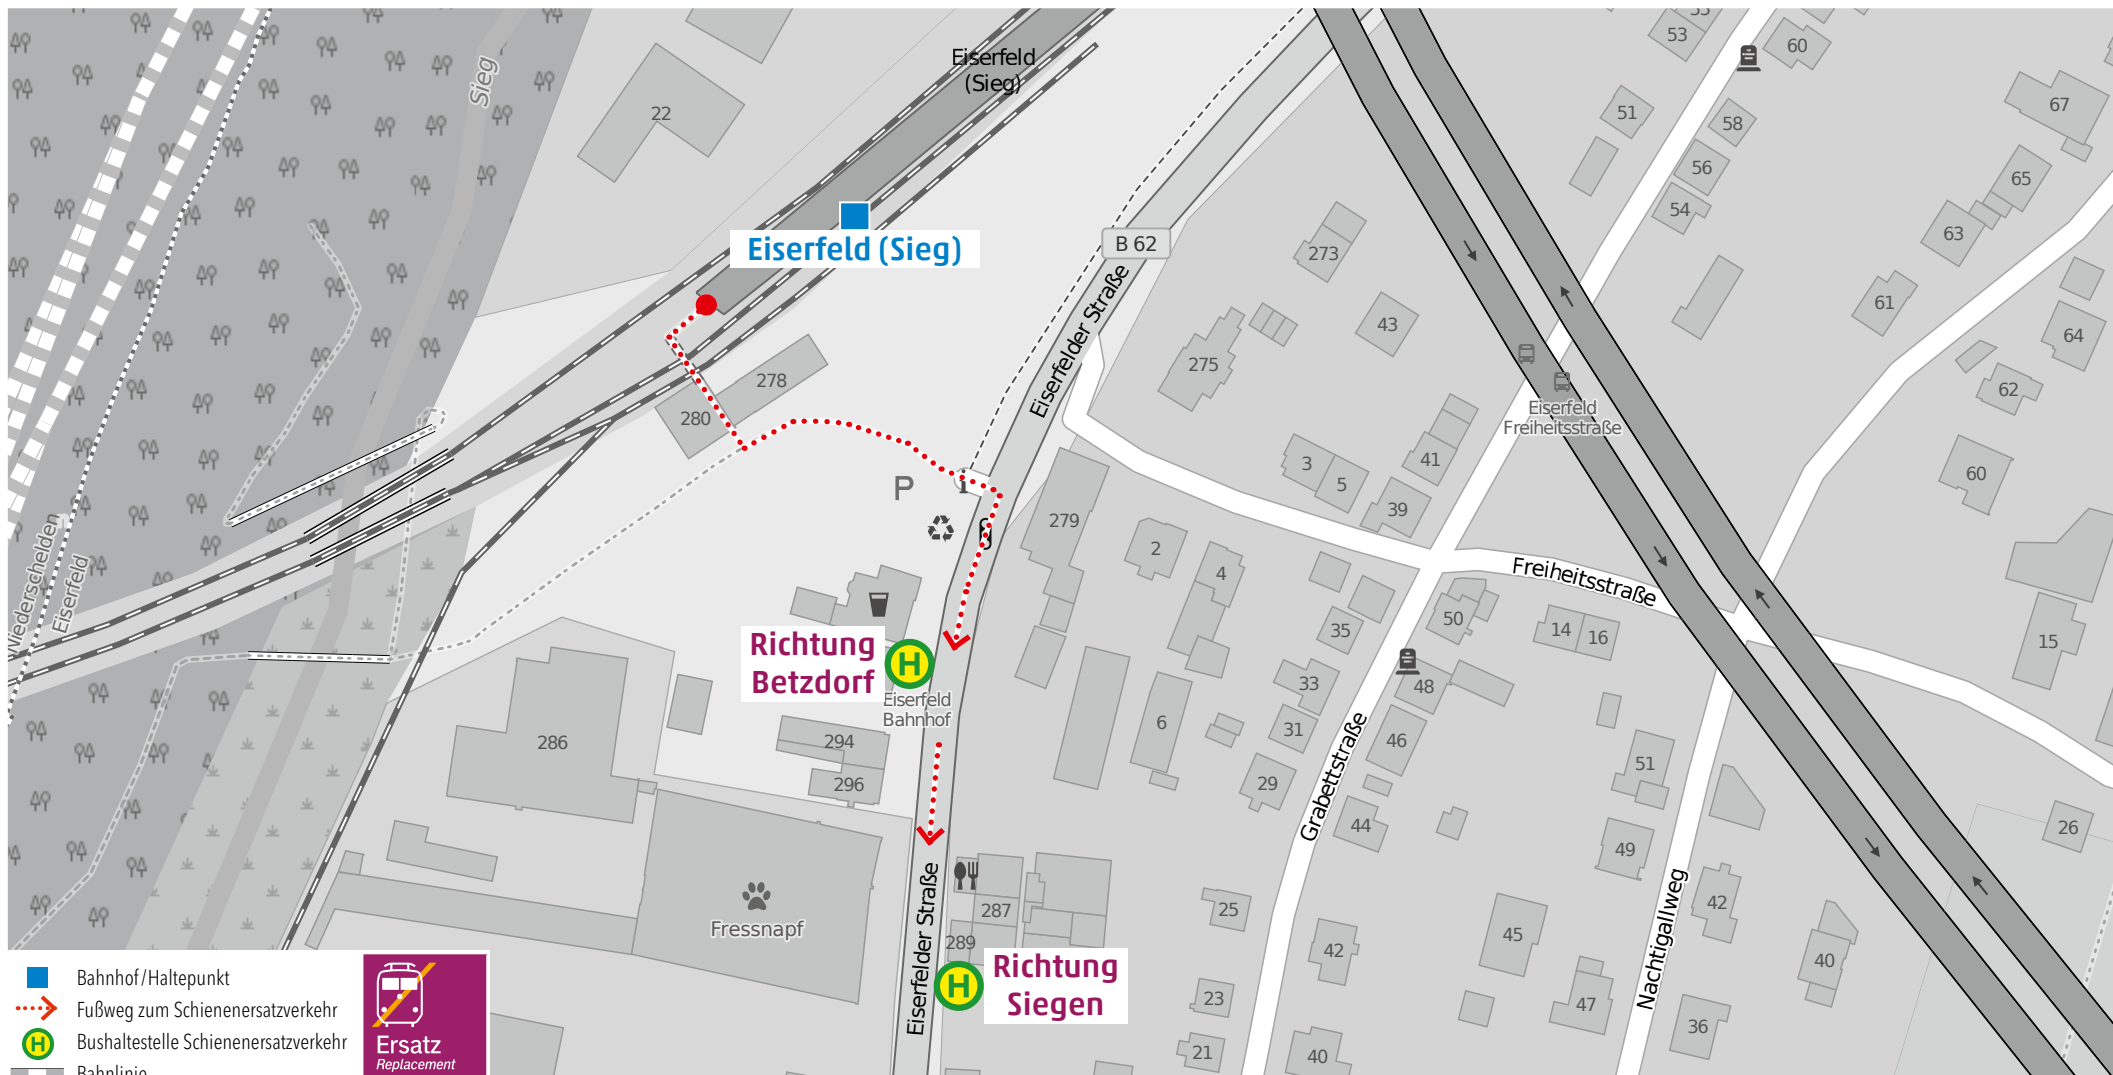

Wegeleitung zum Schienenersatzverkehr „Bushaltestelle ZOB, Bussteig E“

Kartenmaterial: © OpenStreetMap/Mitwirkende. Änderungen und Druckfehler vorbehalten.

Kundenservice:

HLB Hessenbahn GmbH, Am Bahnhof 4-12, 57072 Siegen
 E-Mail: siegen@hnb-online.de, Telefon: 0800 3 973 973 (kostenfrei), www.dreilaenderbahn.de
 Kartenmaterial: © OpenStreetMap/Mitwirkende. Änderungen und Druckfehler vorbehalten.

Wegeleitung zum Schienenersatzverkehr „Bushaltestelle Eiserfeld Bahnhof“

Kundenservice:
 HLB Hessenbahn GmbH, Am Bahnhof 4-12, 57072 Siegen
 E-Mail: siegen@hbl-online.de, Telefon: 0800 3 973 973 (kostenfrei), www.dreilaenderbahn.de
 Kartenmaterial: © OpenStreetMap/Mitwirkende. Änderungen und Druckfehler vorbehalten.