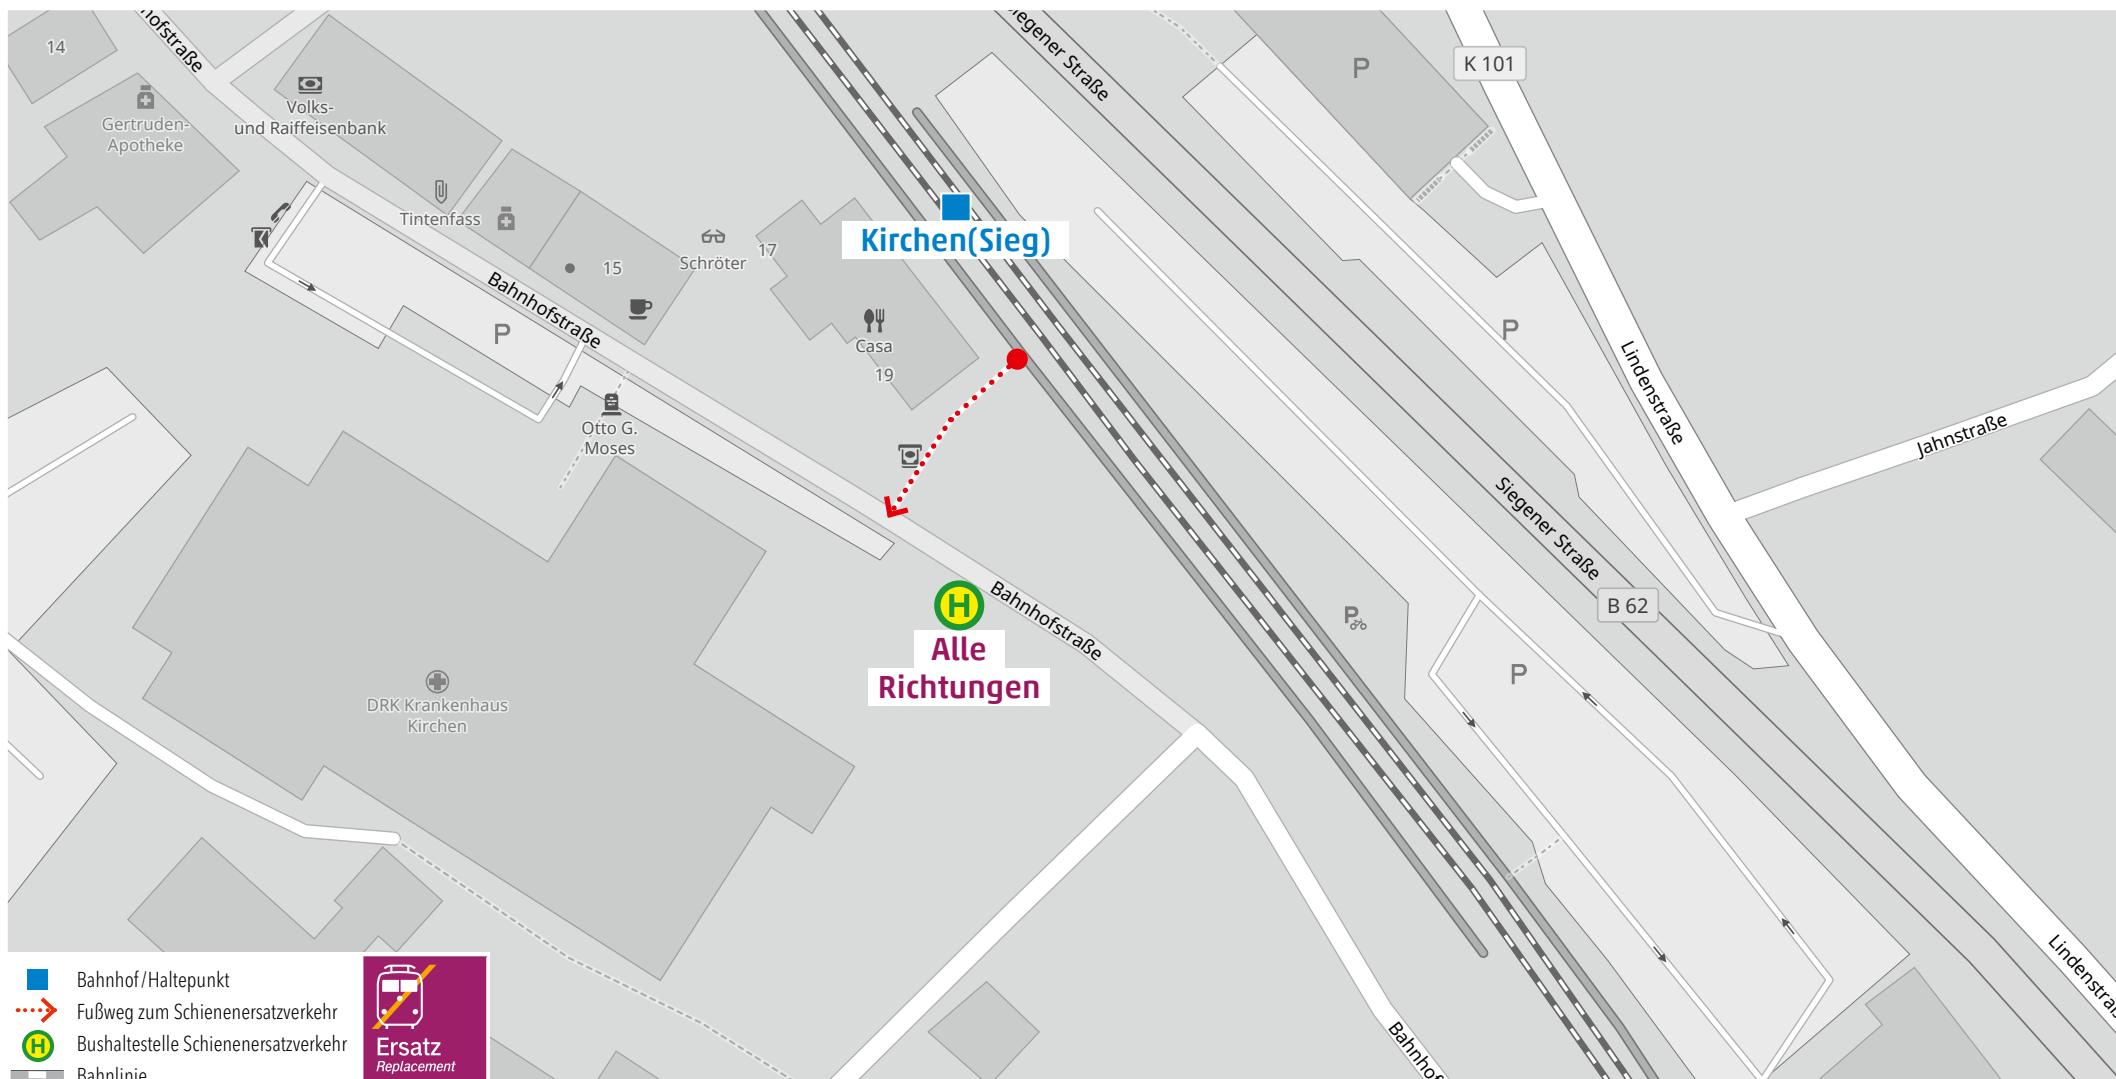

Wegeleitung zum Schienenersatzverkehr „Bushaltestelle Kirchen Bahnhof“

- Bahnhof/Haltepunkt
- ⋯→ Fußweg zum Schienenersatzverkehr
- H Bushaltestelle Schienenersatzverkehr
- Bahnlinie

Kundenservice:
HLB Hessenbahn GmbH, Am Bahnhof 4-12, 57072 Siegen
E-Mail: siegen@hlb-online.de, Telefon: 0800 3 973 973 (kostenfrei), www.dreilaenderbahn.de
Kartenmaterial: © OpenStreetMap/Mitwirkende. Änderungen und Druckfehler vorbehalten.