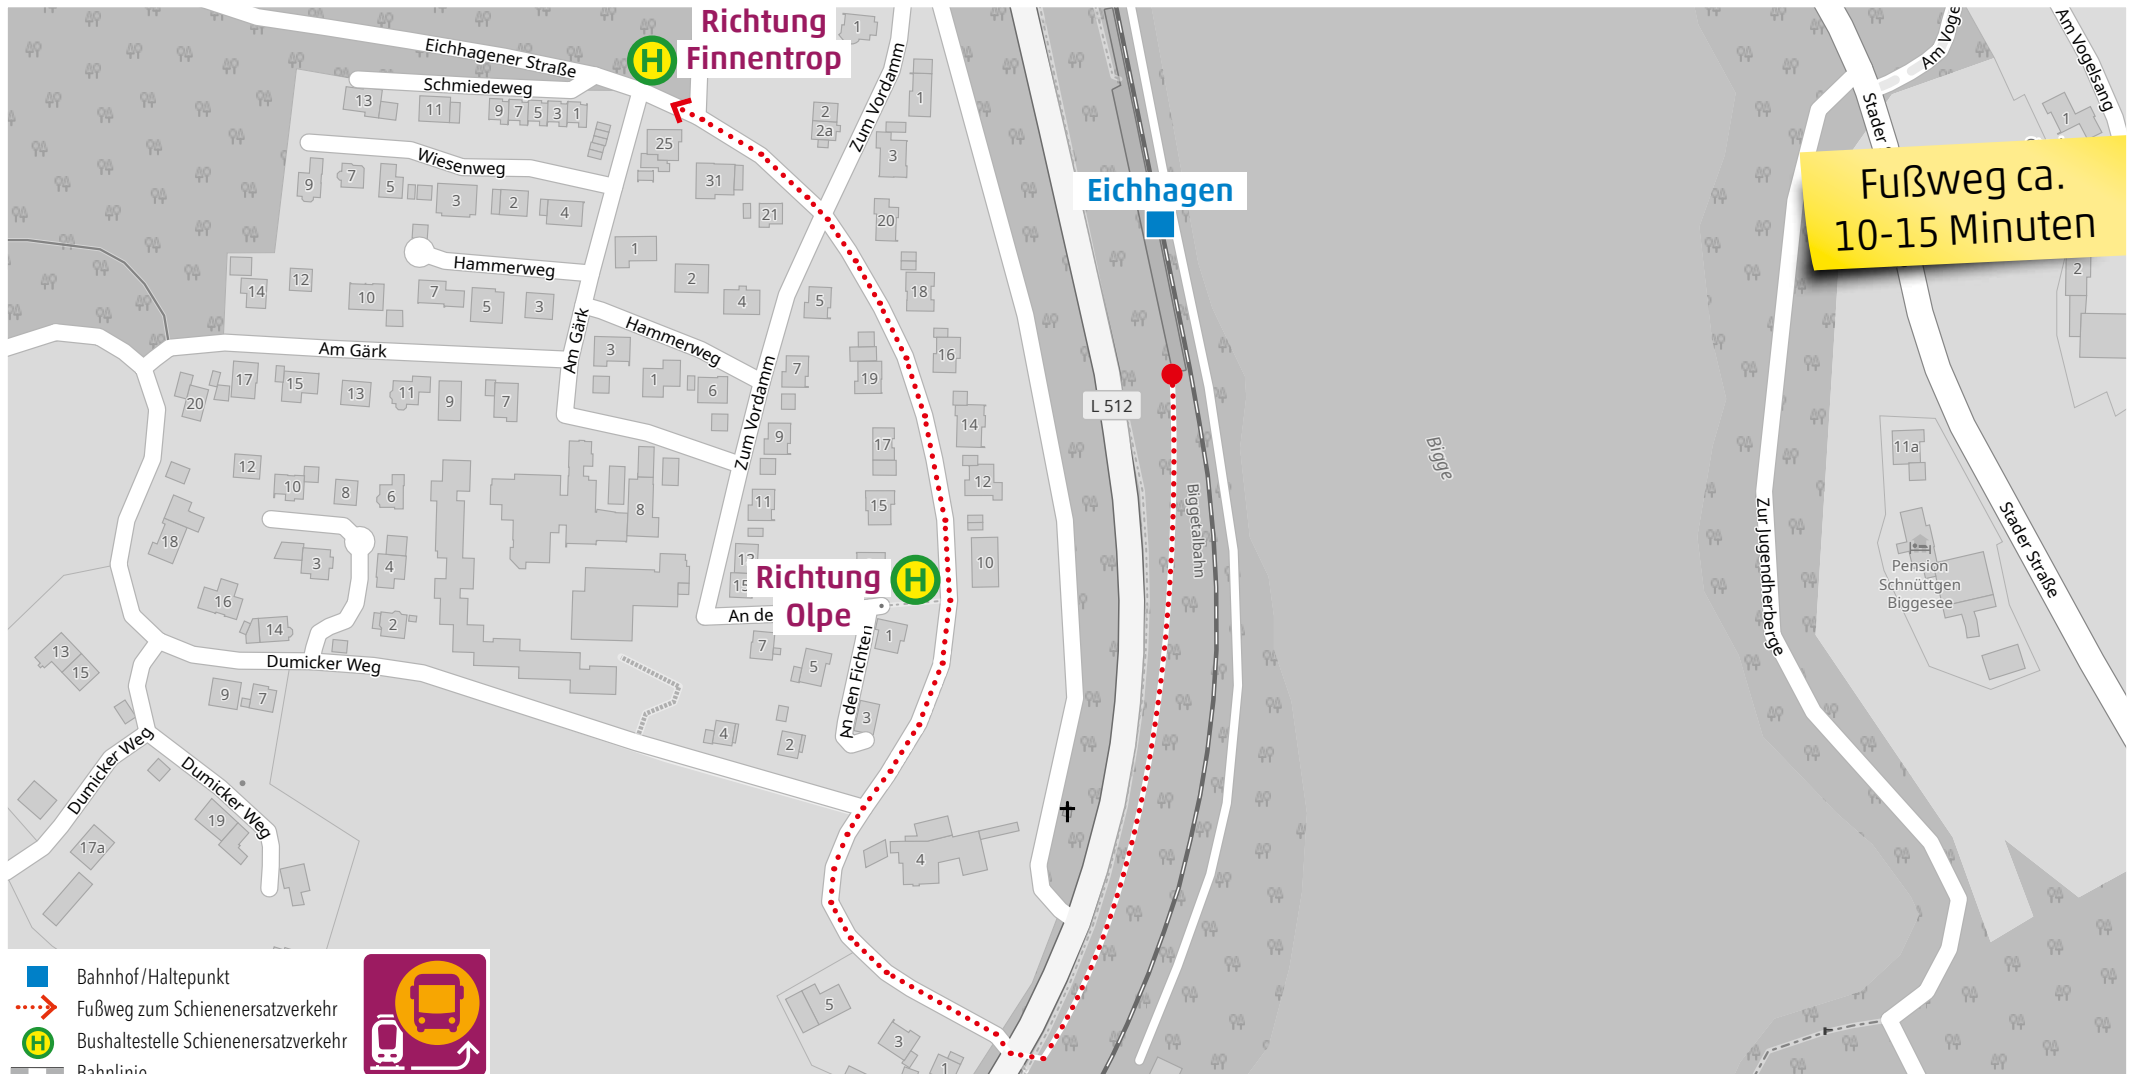

Wegeleitung zum Schienenersatzverkehr „Bushaltestelle Eichhagen Ort“

Kundenservice:
HLB Hessenbahn GmbH, Am Bahnhof 4-12, 57072 Siegen
E-Mail: siegen@hbl-online.de, Telefon: 0800 3 973 973 (kostenfrei), www.dreilaenderbahn.de
Kartenmaterial: © OpenStreetMap/Mitwirkende. Änderungen und Druckfehler vorbehalten.