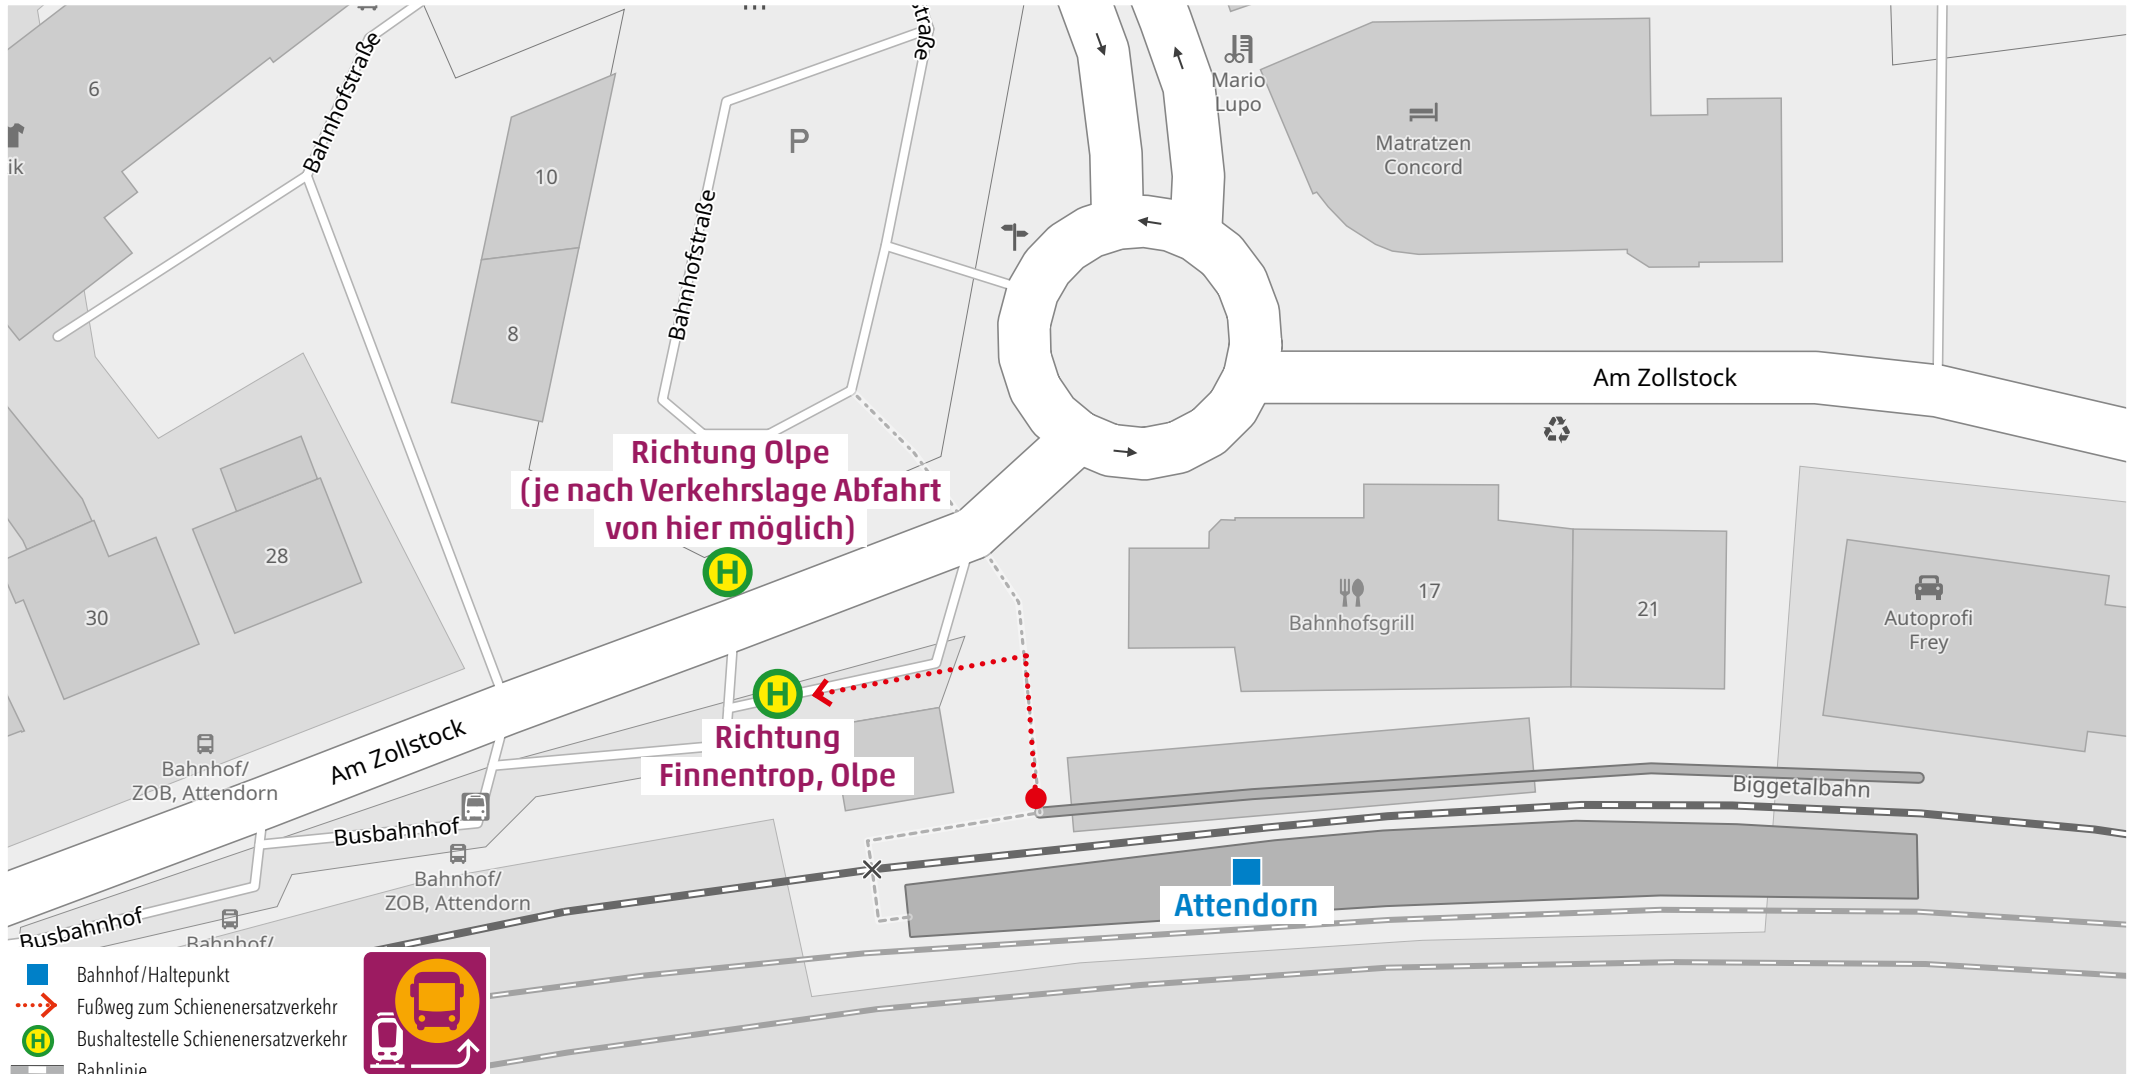

Wegeleitung zum Schienenersatzverkehr „Bushaltestelle Finnentrop ZOB“

Kundenservice:
HLB Hessenbahn GmbH, Am Bahnhof 4-12, 57072 Siegen
E-Mail: siegen@hnb-online.de, Telefon: 0800 3 973 973 (kostenfrei), www.dreilaenderbahn.de
Kartenmaterial: © OpenStreetMap/Mitwirkende. Änderungen und Druckfehler vorbehalten.

Wegeleitung zum Schienenersatzverkehr „Bushaltestelle Heggen Bahnhof“

Wegeleitung zum Schienenersatzverkehr „Bushaltestelle Attendorn Bahnhof“

Kundenservice:

HLB Hessenbahn GmbH, Am Bahnhof 4-12, 57072 Siegen
 E-Mail: siegen@hnb-online.de, Telefon: 0800 3 973 973 (kostenfrei), www.dreilaenderbahn.de
 Kartenmaterial: © OpenStreetMap/Mitwirkende. Änderungen und Druckfehler vorbehalten.

Wegeleitung zum Schienenersatzverkehr „Bushaltestelle Listerscheid“

Kundenservice:

HLB Hessenbahn GmbH, Am Bahnhof 4-12, 57072 Siegen
E-Mail: siegen@hlb-online.de, Telefon: 0800 3 973 973 (kostenfrei), www.dreilaenderbahn.de
Kartenmaterial: © OpenStreetMap/Mitwirkende. Änderungen und Druckfehler vorbehalten.