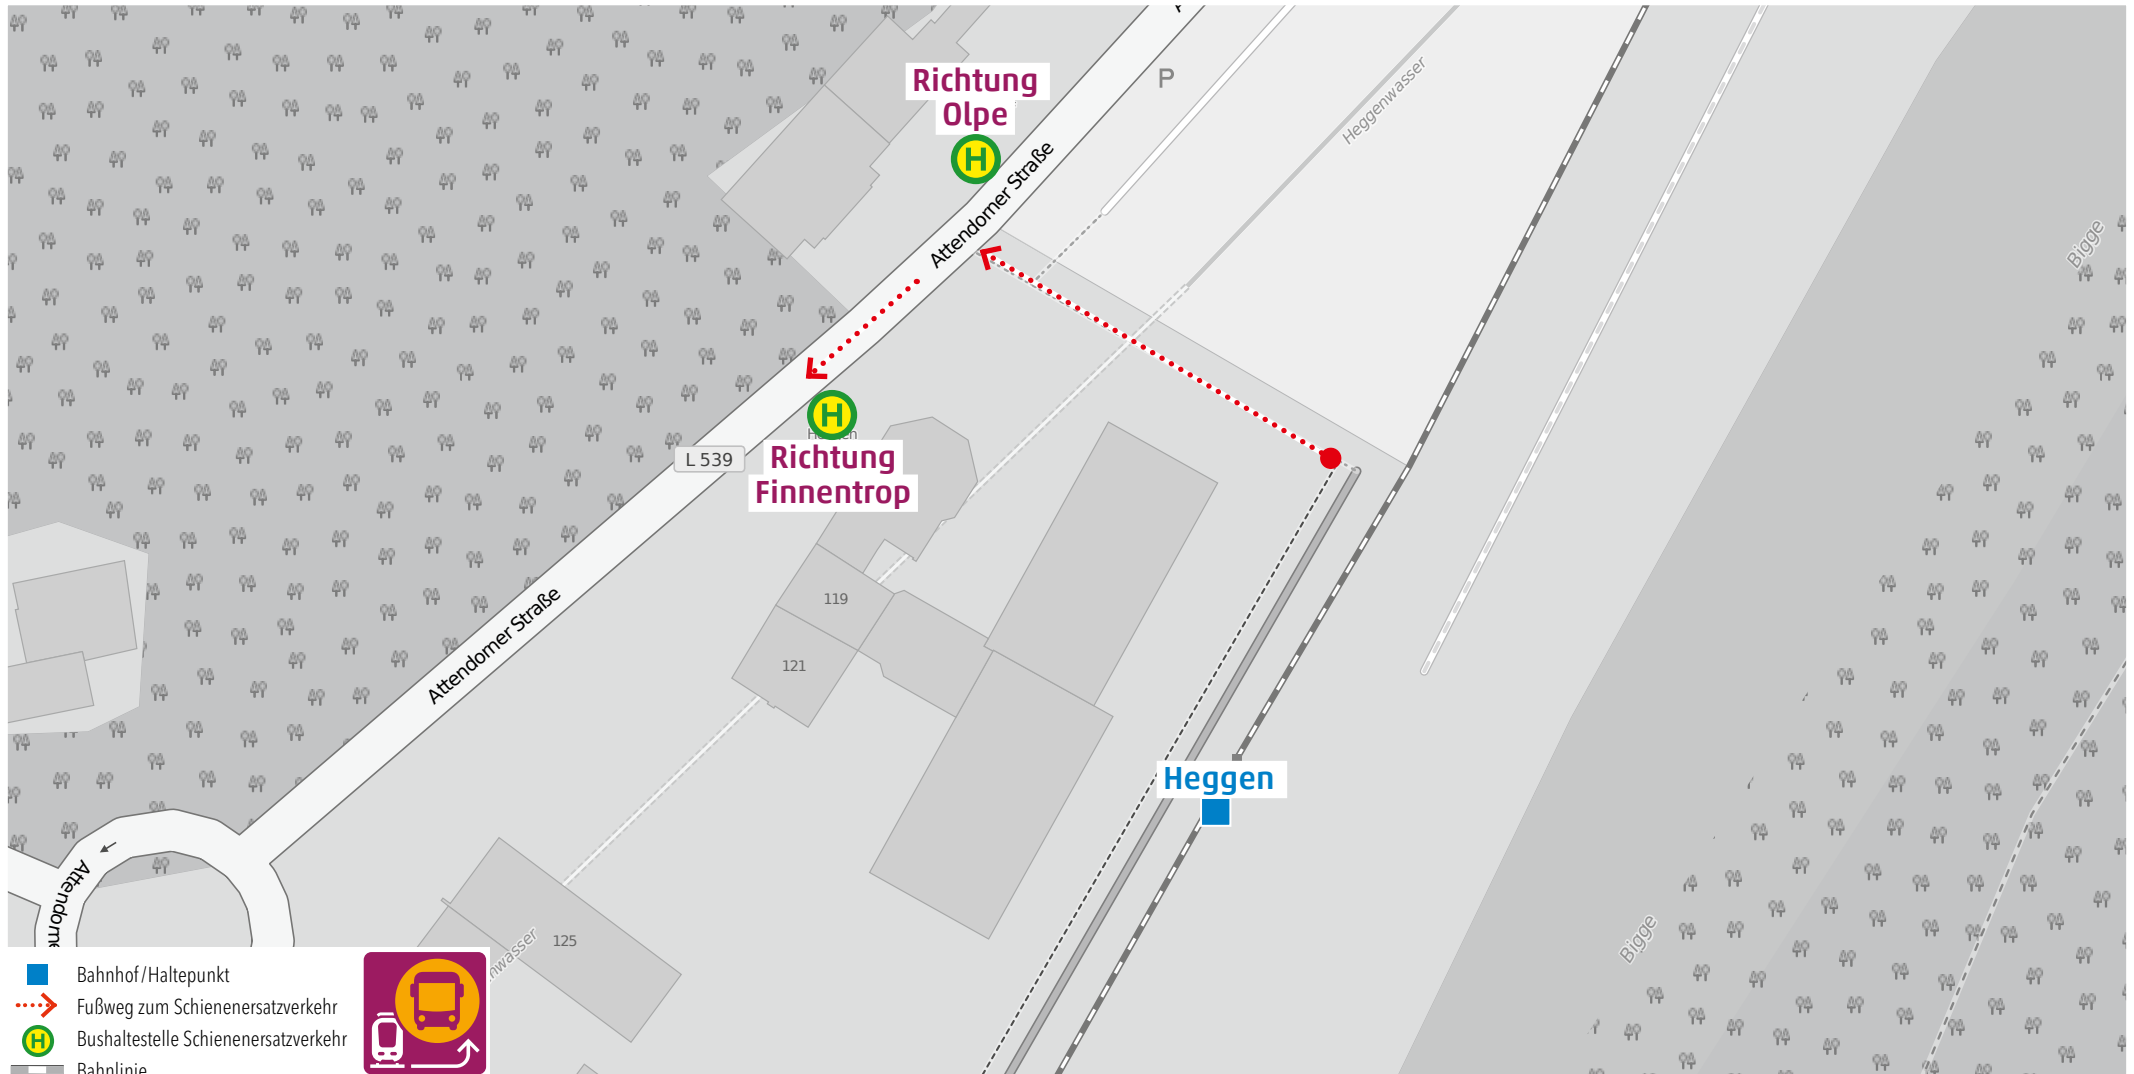

Wegeleitung zum Schienenersatzverkehr „Bushaltestelle Heggen Bahnhof“

Wegeleitung zum Schienenersatzverkehr „Bushaltestelle Attendorn Bahnhof“

Kundenservice:

HLB Hessenbahn GmbH, Am Bahnhof 4-12, 57072 Siegen
 E-Mail: siegen@hnb-online.de, Telefon: 0800 3 973 973 (kostenfrei), www.dreilaenderbahn.de
 Kartenmaterial: © OpenStreetMap/Mitwirkende. Änderungen und Druckfehler vorbehalten.