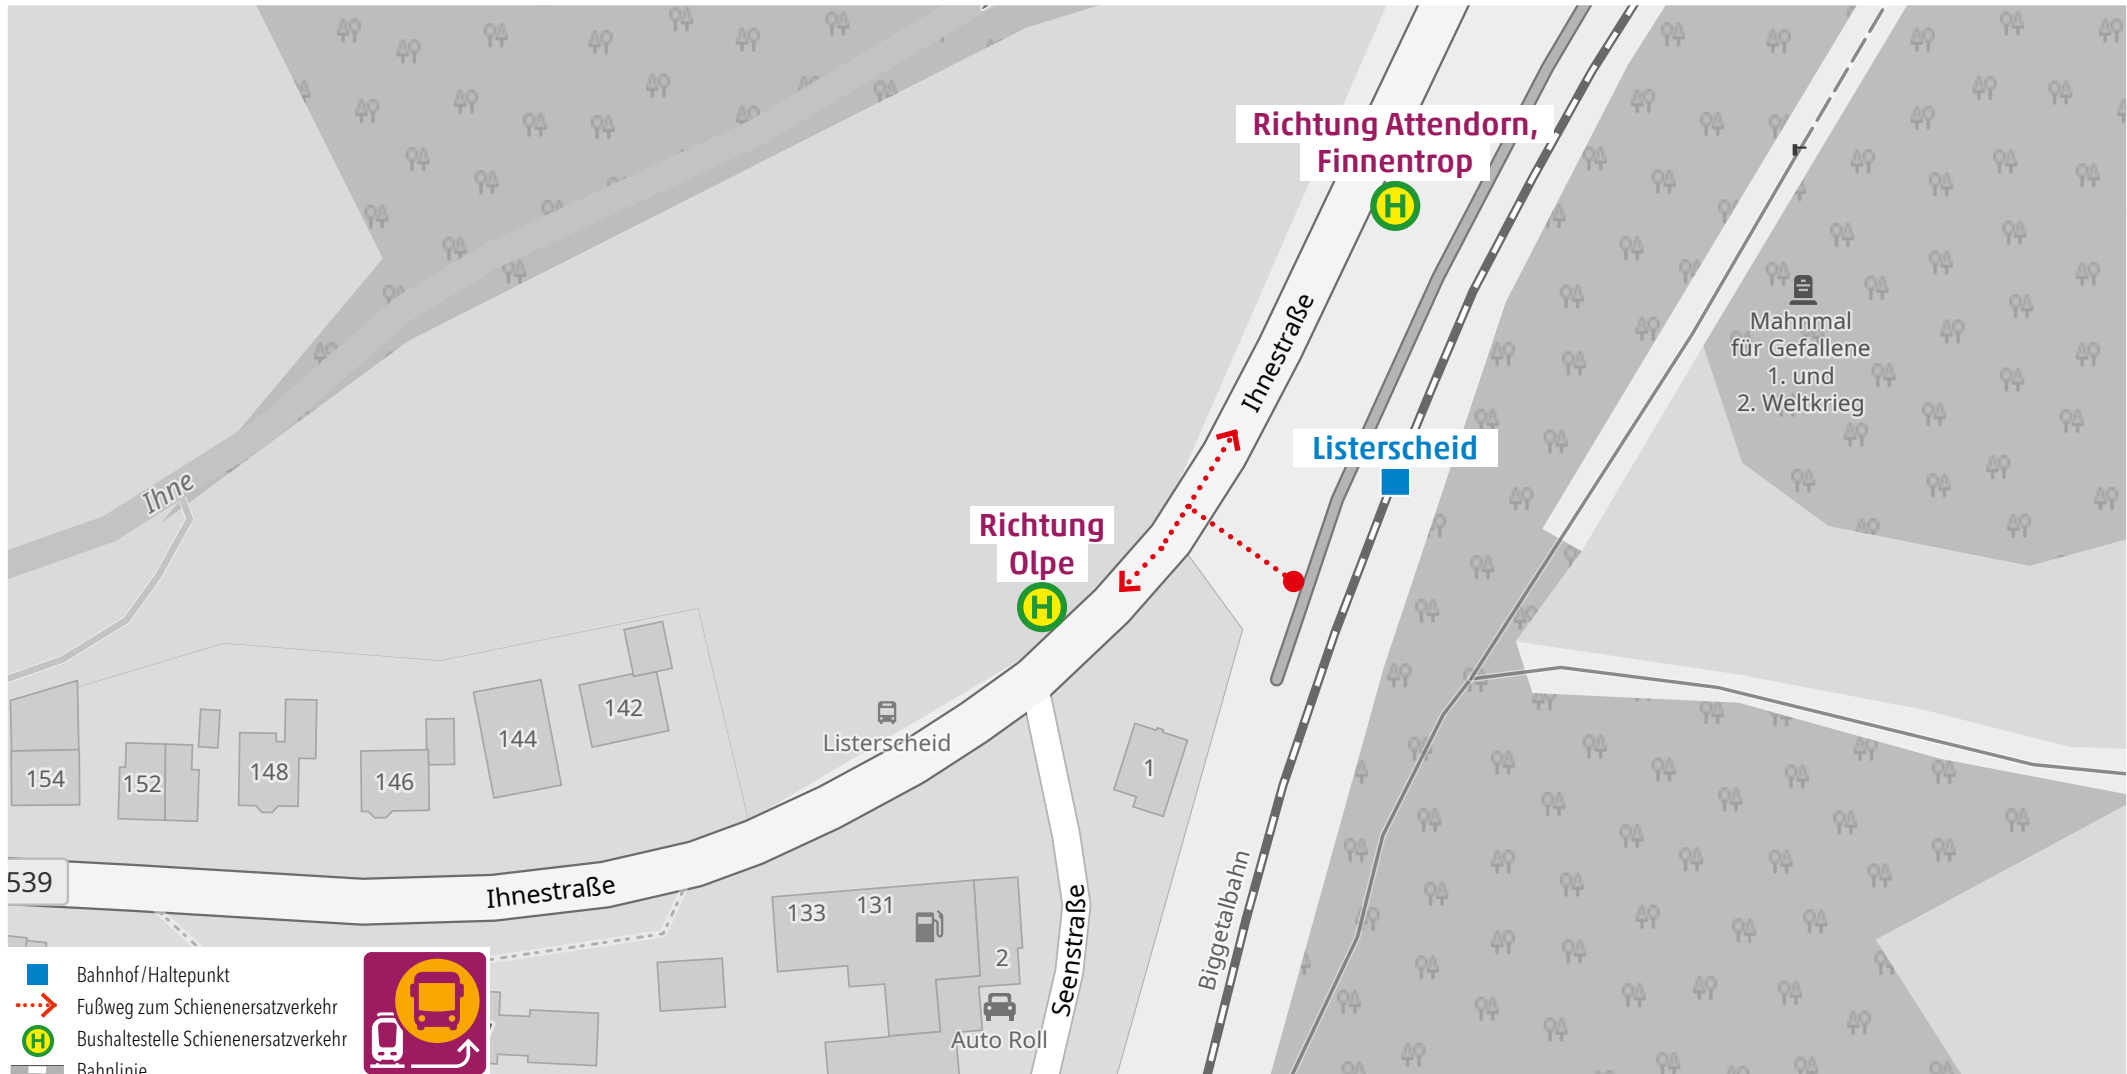

Wegeleitung zum Schienenersatzverkehr „Bushaltestelle Heggen Bahnhof“

Wegeleitung zum Schienenersatzverkehr „Bushaltestelle Attendorn Bahnhof“

Kundenservice:

HLB Hessenbahn GmbH, Am Bahnhof 4-12, 57072 Siegen
 E-Mail: siegen@hnb-online.de, Telefon: 0800 3 973 973 (kostenfrei), www.dreilaenderbahn.de
 Kartenmaterial: © OpenStreetMap/Mitwirkende. Änderungen und Druckfehler vorbehalten.

Wegeleitung zum Schienenersatzverkehr „Bushaltestelle Listerscheid“

Kundenservice:

HLB Hessenbahn GmbH, Am Bahnhof 4-12, 57072 Siegen
E-Mail: siegen@hlb-online.de, Telefon: 0800 3 973 973 (kostenfrei), www.dreilaenderbahn.de
Kartenmaterial: © OpenStreetMap/Mitwirkende. Änderungen und Druckfehler vorbehalten.