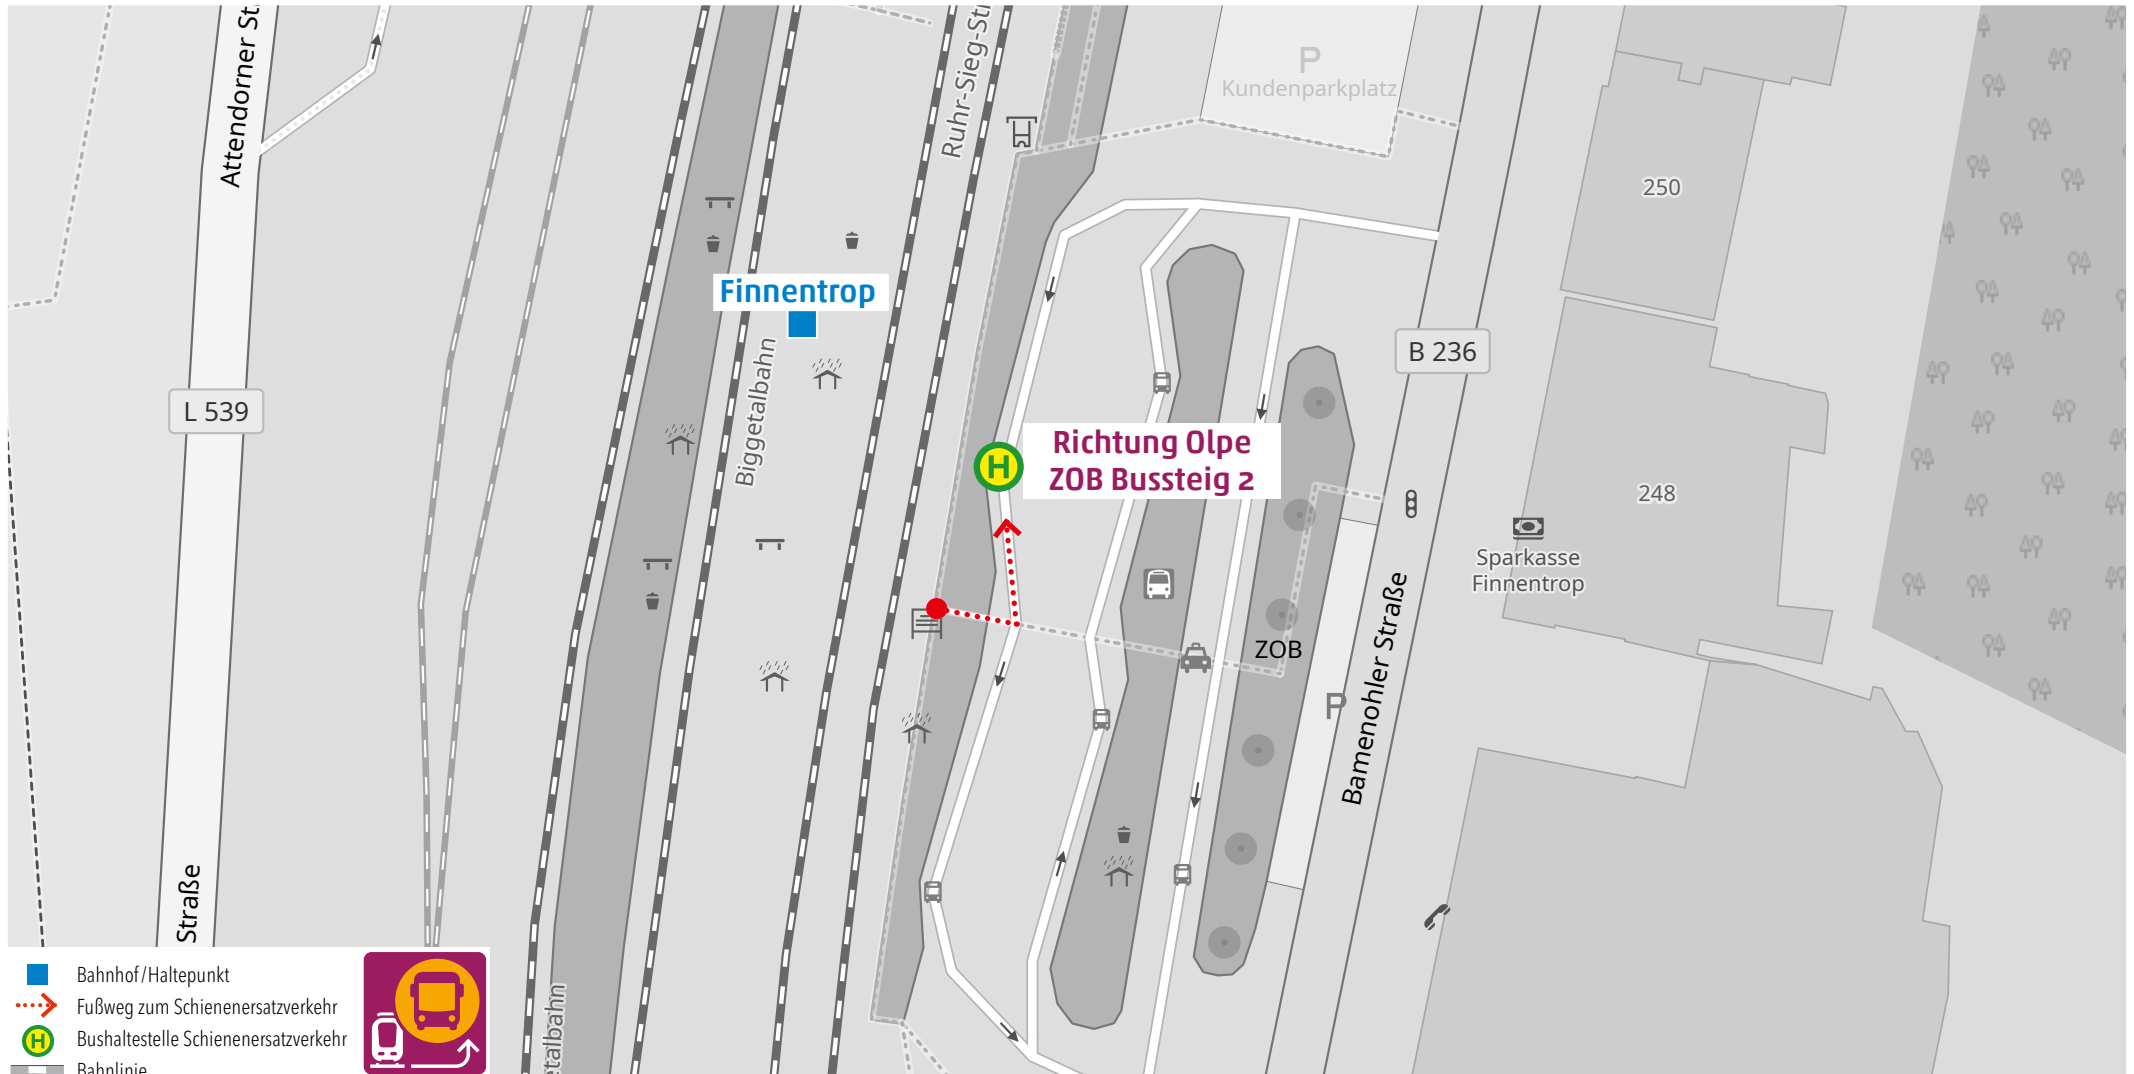

Wegeleitung zum Schienenersatzverkehr „Bushaltestelle Finnentrop ZOB“

Kundenservice:
HLB Hessenbahn GmbH, Am Bahnhof 4-12, 57072 Siegen
E-Mail: siegen@hnb-online.de, Telefon: 0800 3 973 973 (kostenfrei), www.dreilaenderbahn.de
Kartenmaterial: © OpenStreetMap/Mitwirkende. Änderungen und Druckfehler vorbehalten.

Wegeleitung zum Schienenersatzverkehr „Bushaltestelle Heggen Bahnhof“

Wegeleitung zum Schienenersatzverkehr „Bushaltestelle Attendorn Bahnhof“

Kundenservice:

HLB Hessenbahn GmbH, Am Bahnhof 4-12, 57072 Siegen
 E-Mail: siegen@hnb-online.de, Telefon: 0800 3 973 973 (kostenfrei), www.dreilaenderbahn.de
 Kartenmaterial: © OpenStreetMap/Mitwirkende. Änderungen und Druckfehler vorbehalten.

Wegeleitung zum Schienenersatzverkehr „Bushaltestelle Listerscheid“

Kundenservice:

HLB Hessenbahn GmbH, Am Bahnhof 4-12, 57072 Siegen
E-Mail: siegen@hlb-online.de, Telefon: 0800 3 973 973 (kostenfrei), www.dreilaenderbahn.de
Kartenmaterial: © OpenStreetMap/Mitwirkende. Änderungen und Druckfehler vorbehalten.