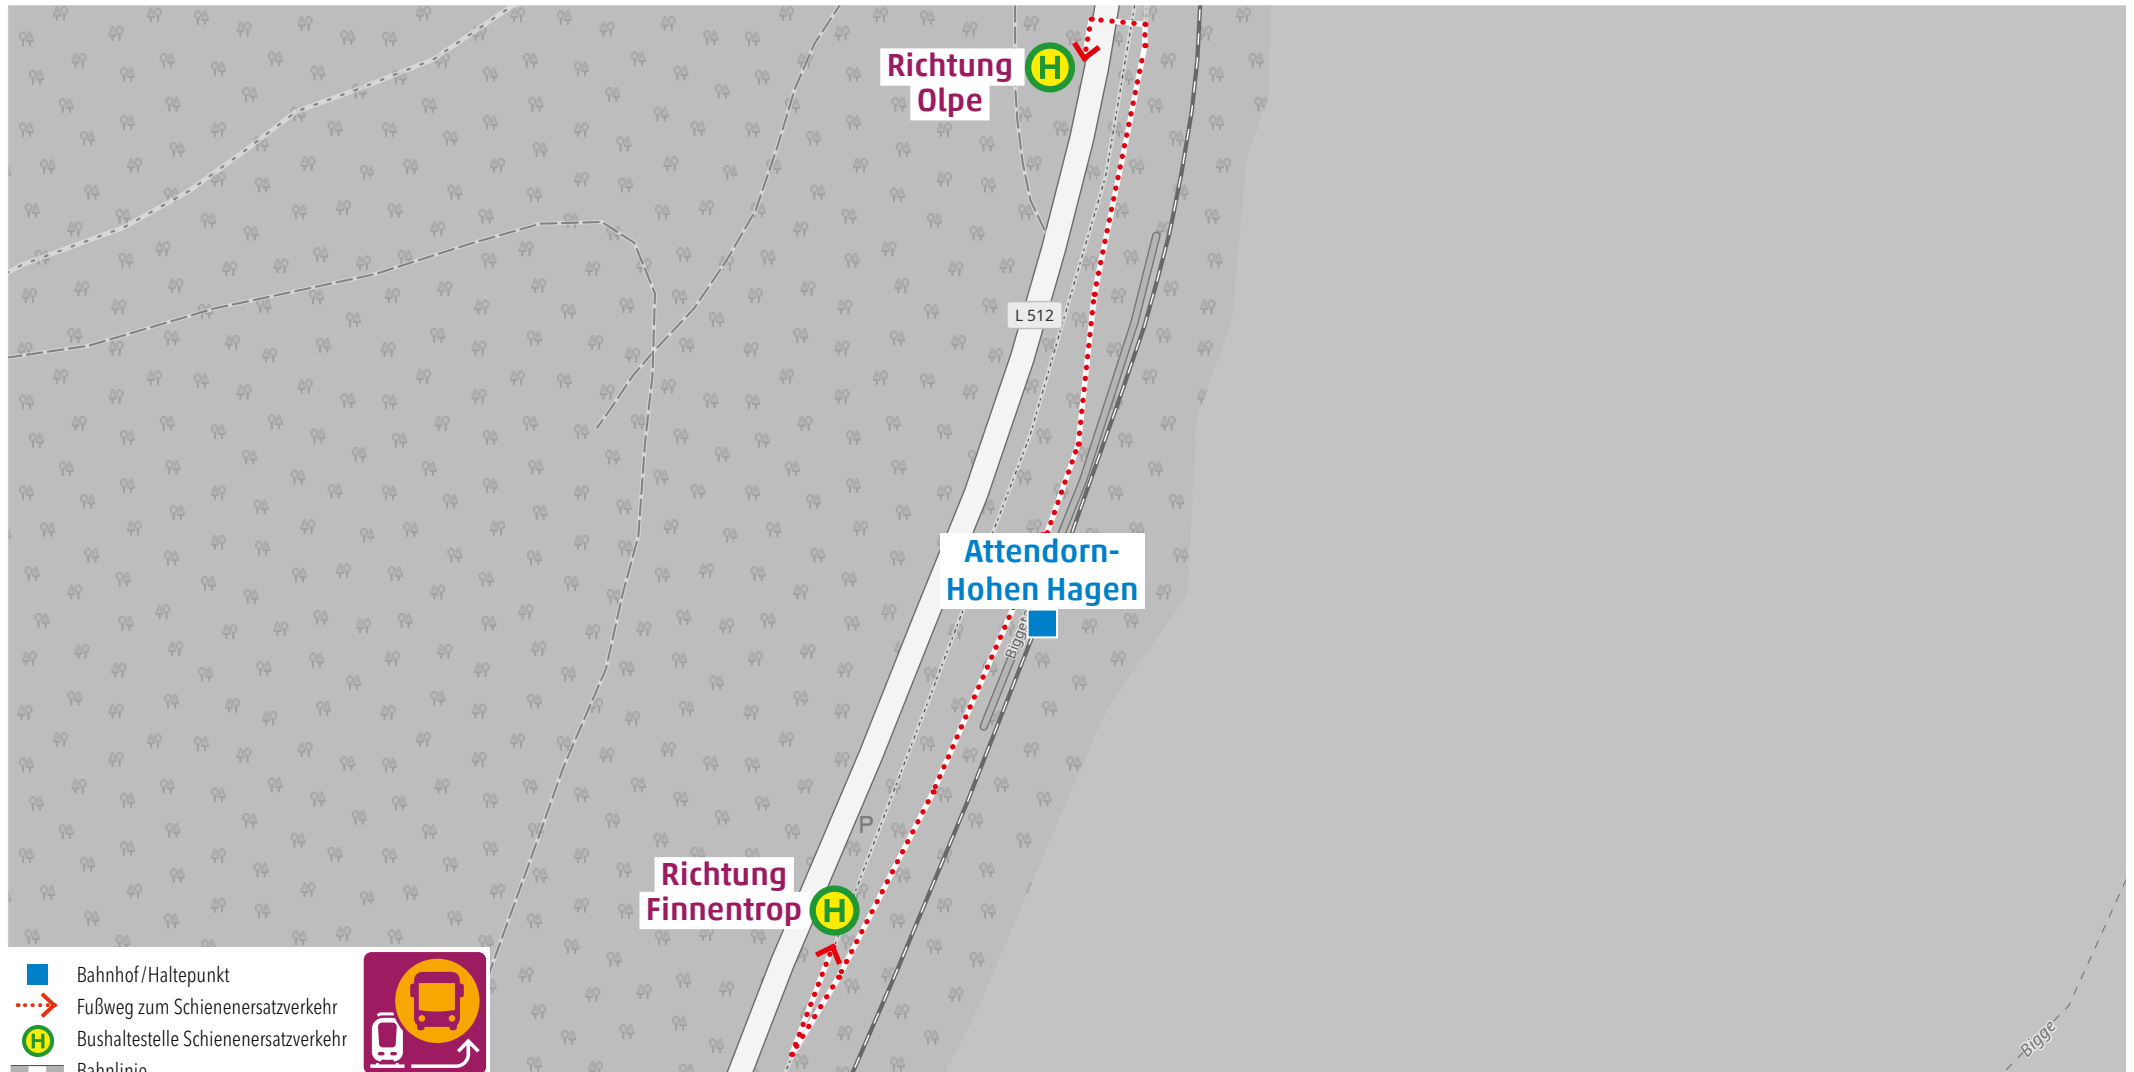

Wegeleitung zum Schienenersatzverkehr „Bushaltestelle Hohenhagen“

Kundenservice:

HLB Hessenbahn GmbH, Am Bahnhof 4-12, 57072 Siegen
E-Mail: siegen@hbl-online.de, Telefon: 0800 3 973 973 (kostenfrei), www.dreilaenderbahn.de
Kartenmaterial: © OpenStreetMap/Mitwirkende. Änderungen und Druckfehler vorbehalten.