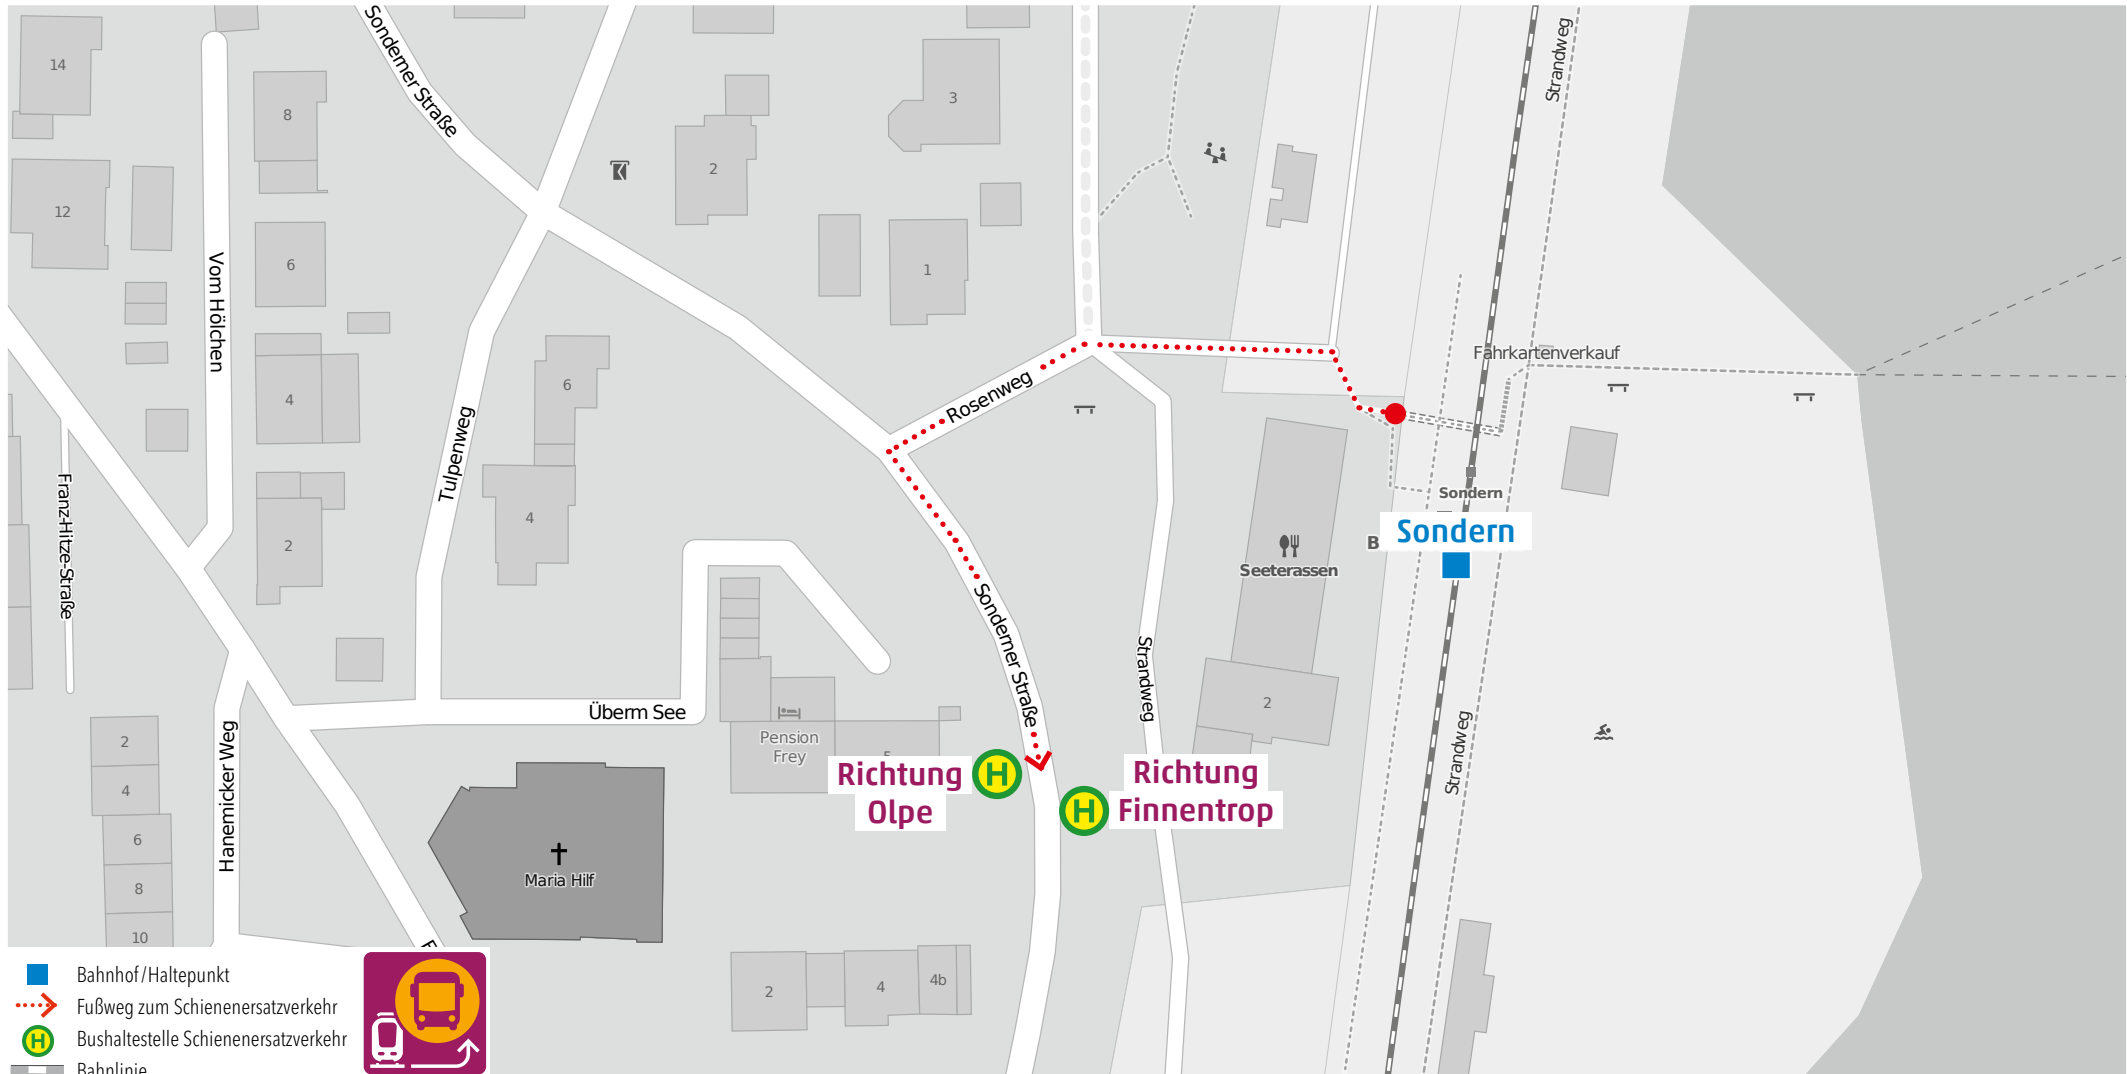

Wegeleitung zum Schienenersatzverkehr „Bushaltestelle Sondern Bahnhof“

Kundenservice:
HLB Hessenbahn GmbH, Am Bahnhof 4-12, 57072 Siegen
E-Mail: siegen@hlab-online.de, Telefon: 0800 3 973 973 (kostenfrei), www.dreilaenderbahn.de
Kartenmaterial: © OpenStreetMap/Mitwirkende. Änderungen und Druckfehler vorbehalten.