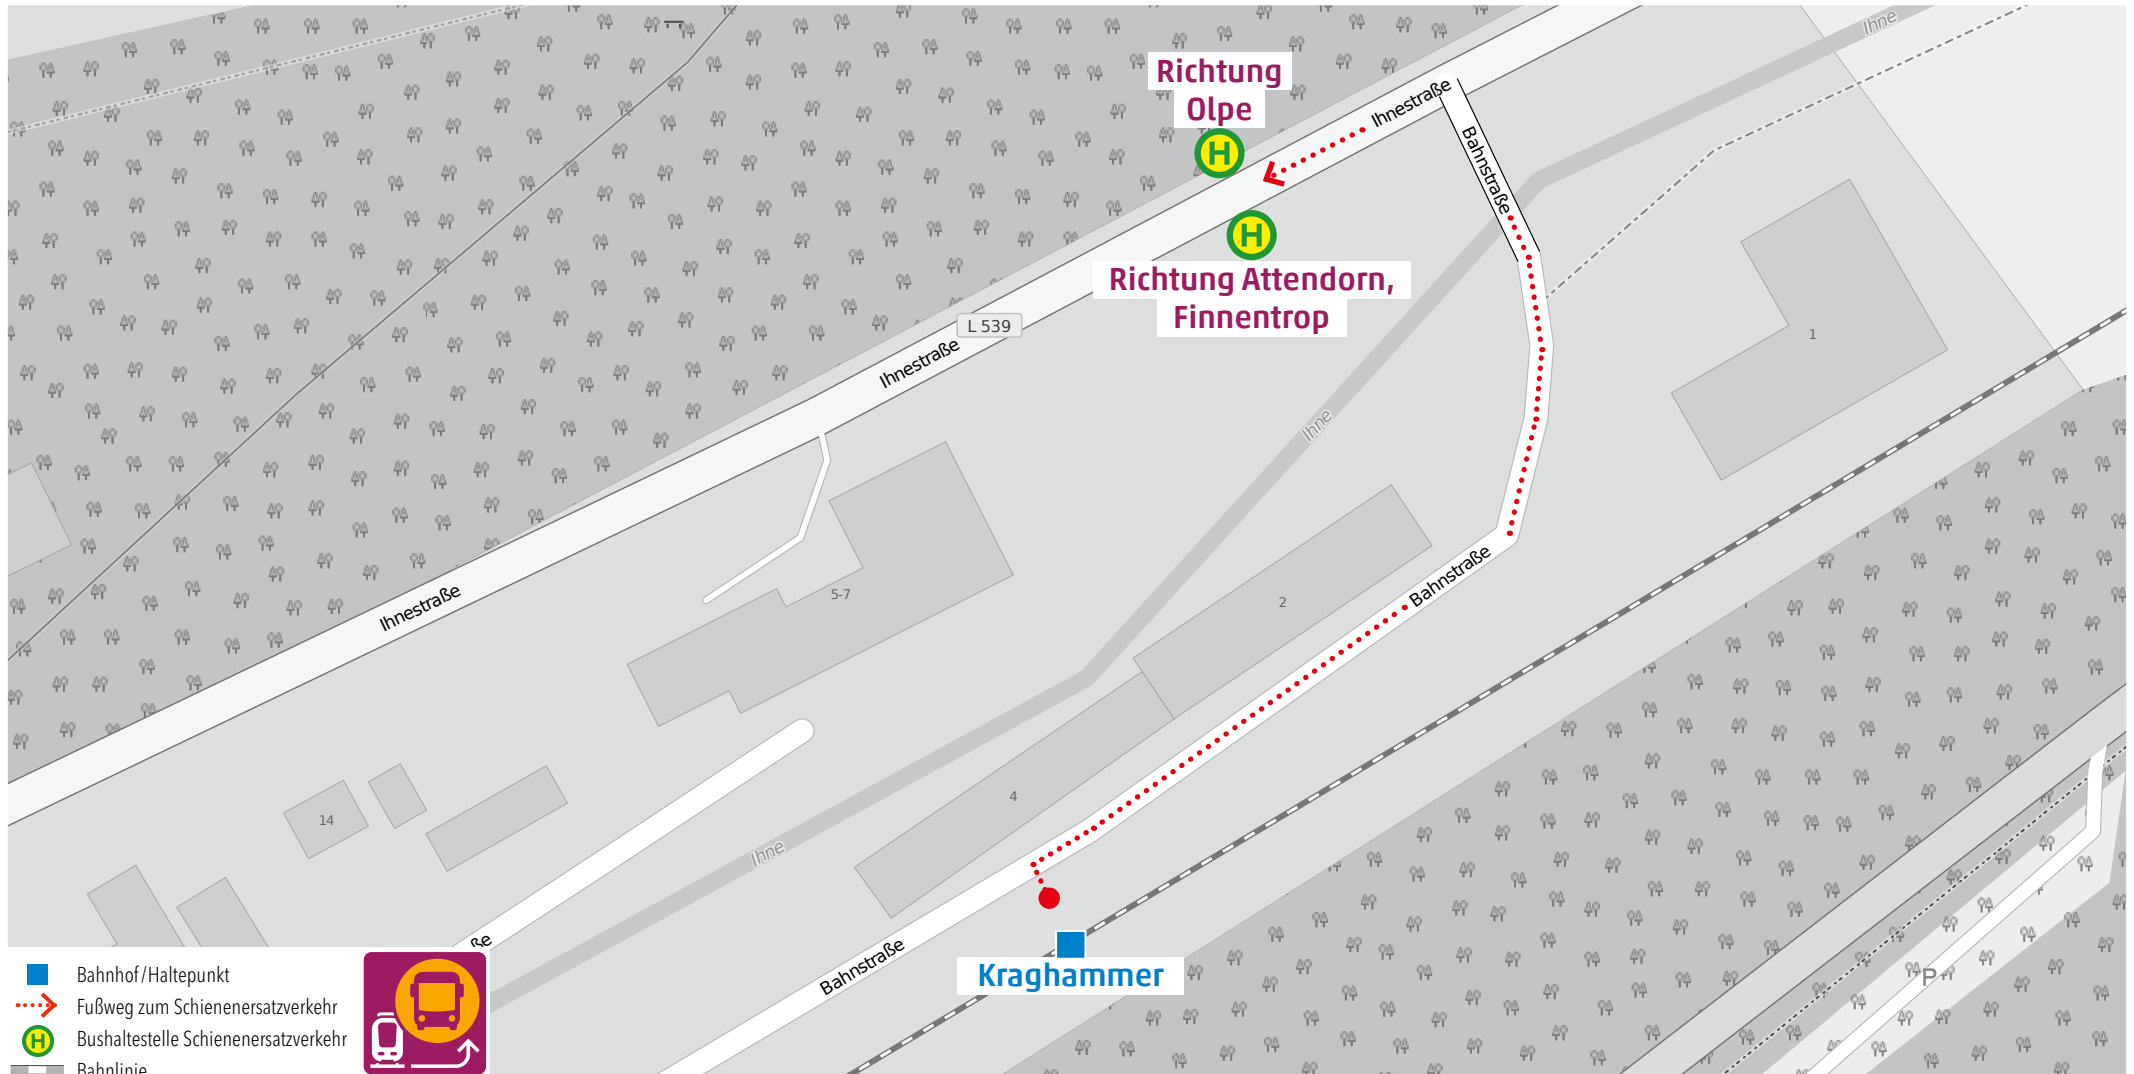

Wegeleitung zum Schienenersatzverkehr „Bushaltestelle Kraghammer“

Kundenservice:

HLB Hessenbahn GmbH, Am Bahnhof 4-12, 57072 Siegen
E-Mail: siegen@hlab-online.de, Telefon: 0800 3 973 973 (kostenfrei), www.dreilaenderbahn.de
Kartenmaterial: © OpenStreetMap/Mitwirkende. Änderungen und Druckfehler vorbehalten.