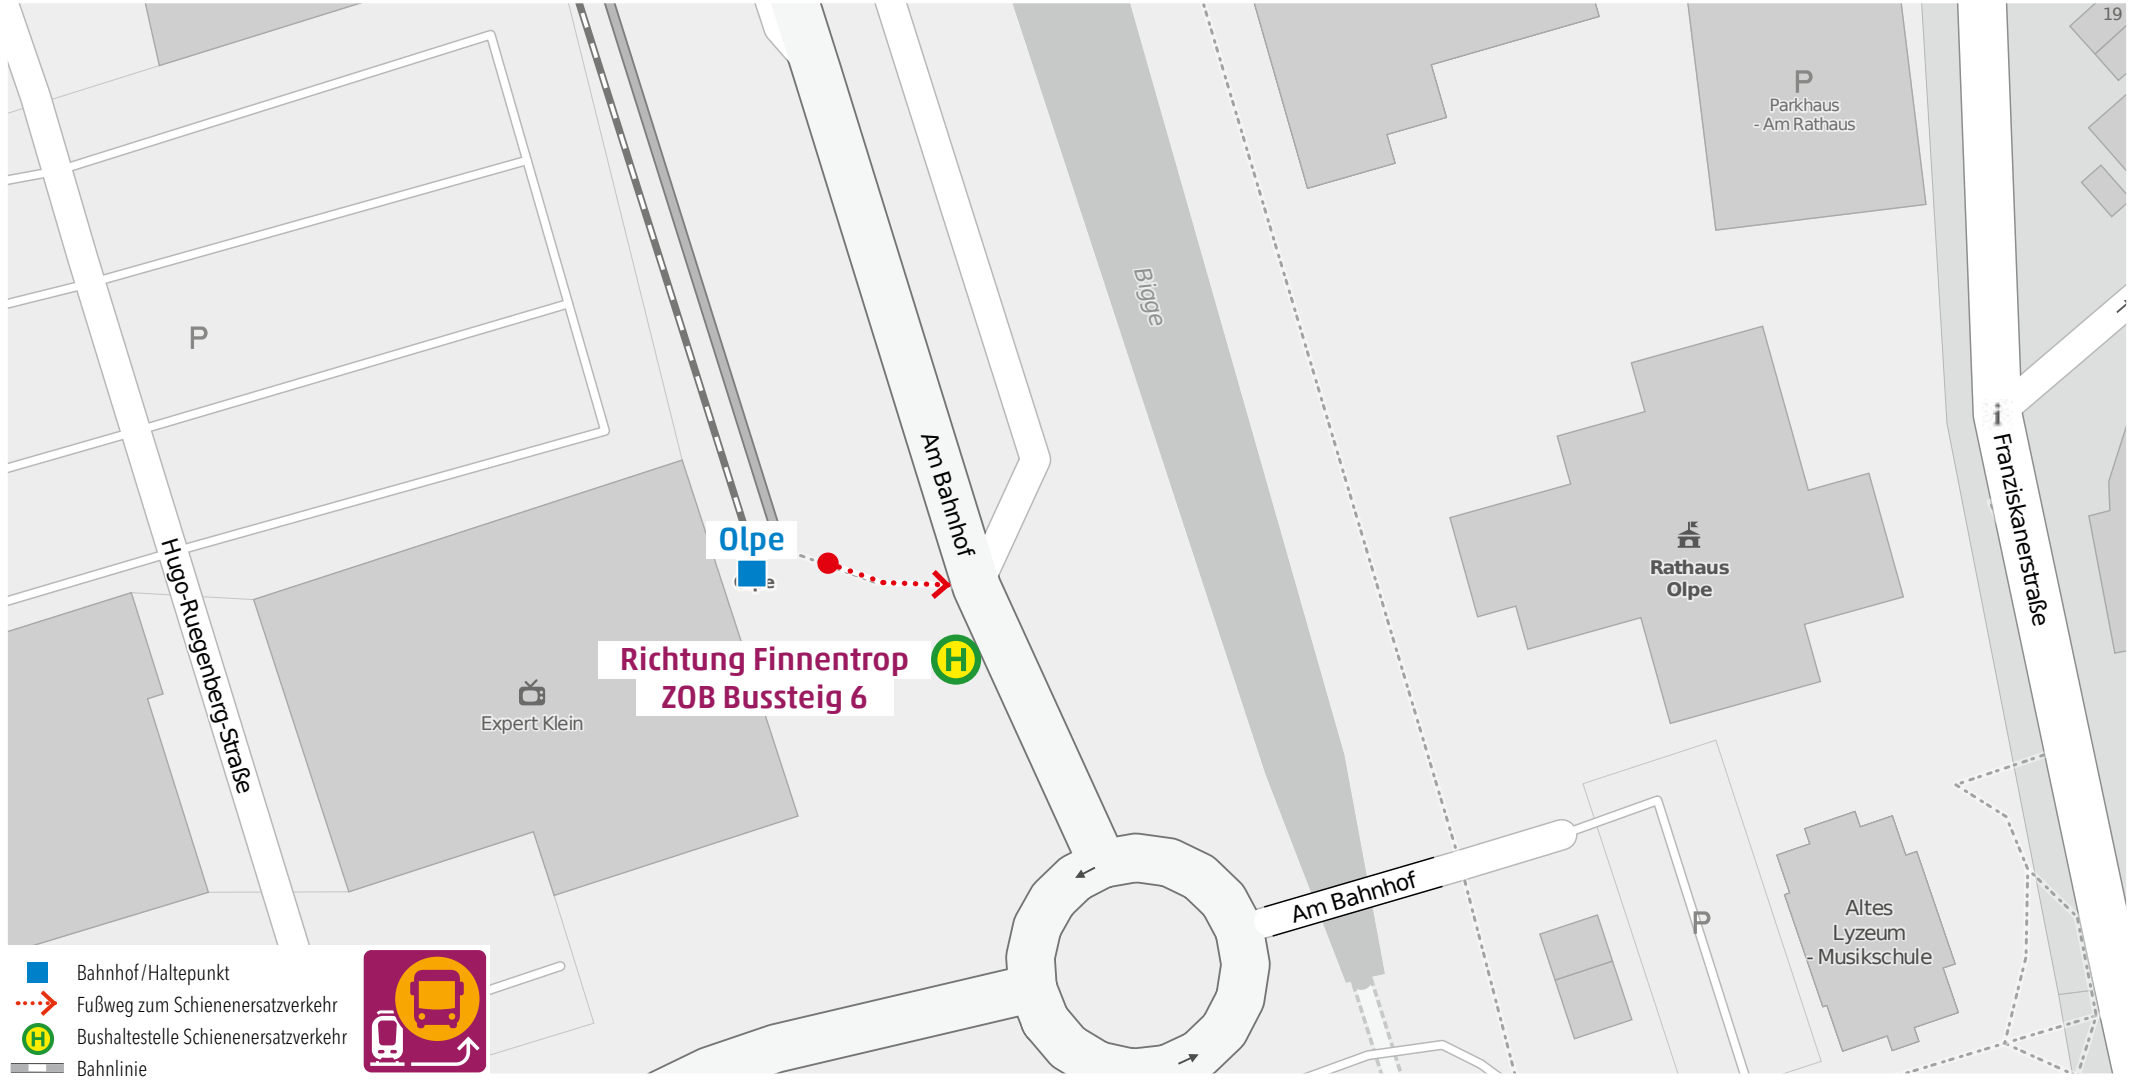

Wegeleitung zum Schienenersatzverkehr „Bushaltestelle Olpe ZOB“

Kundenservice:
HLB Hessenbahn GmbH, Am Bahnhof 4-12, 57072 Siegen
E-Mail: siegen@hnb-online.de, Telefon: 0800 3 973 973 (kostenfrei), www.dreilaenderbahn.de
Kartenmaterial: © OpenStreetMap/Mitwirkende. Änderungen und Druckfehler vorbehalten.