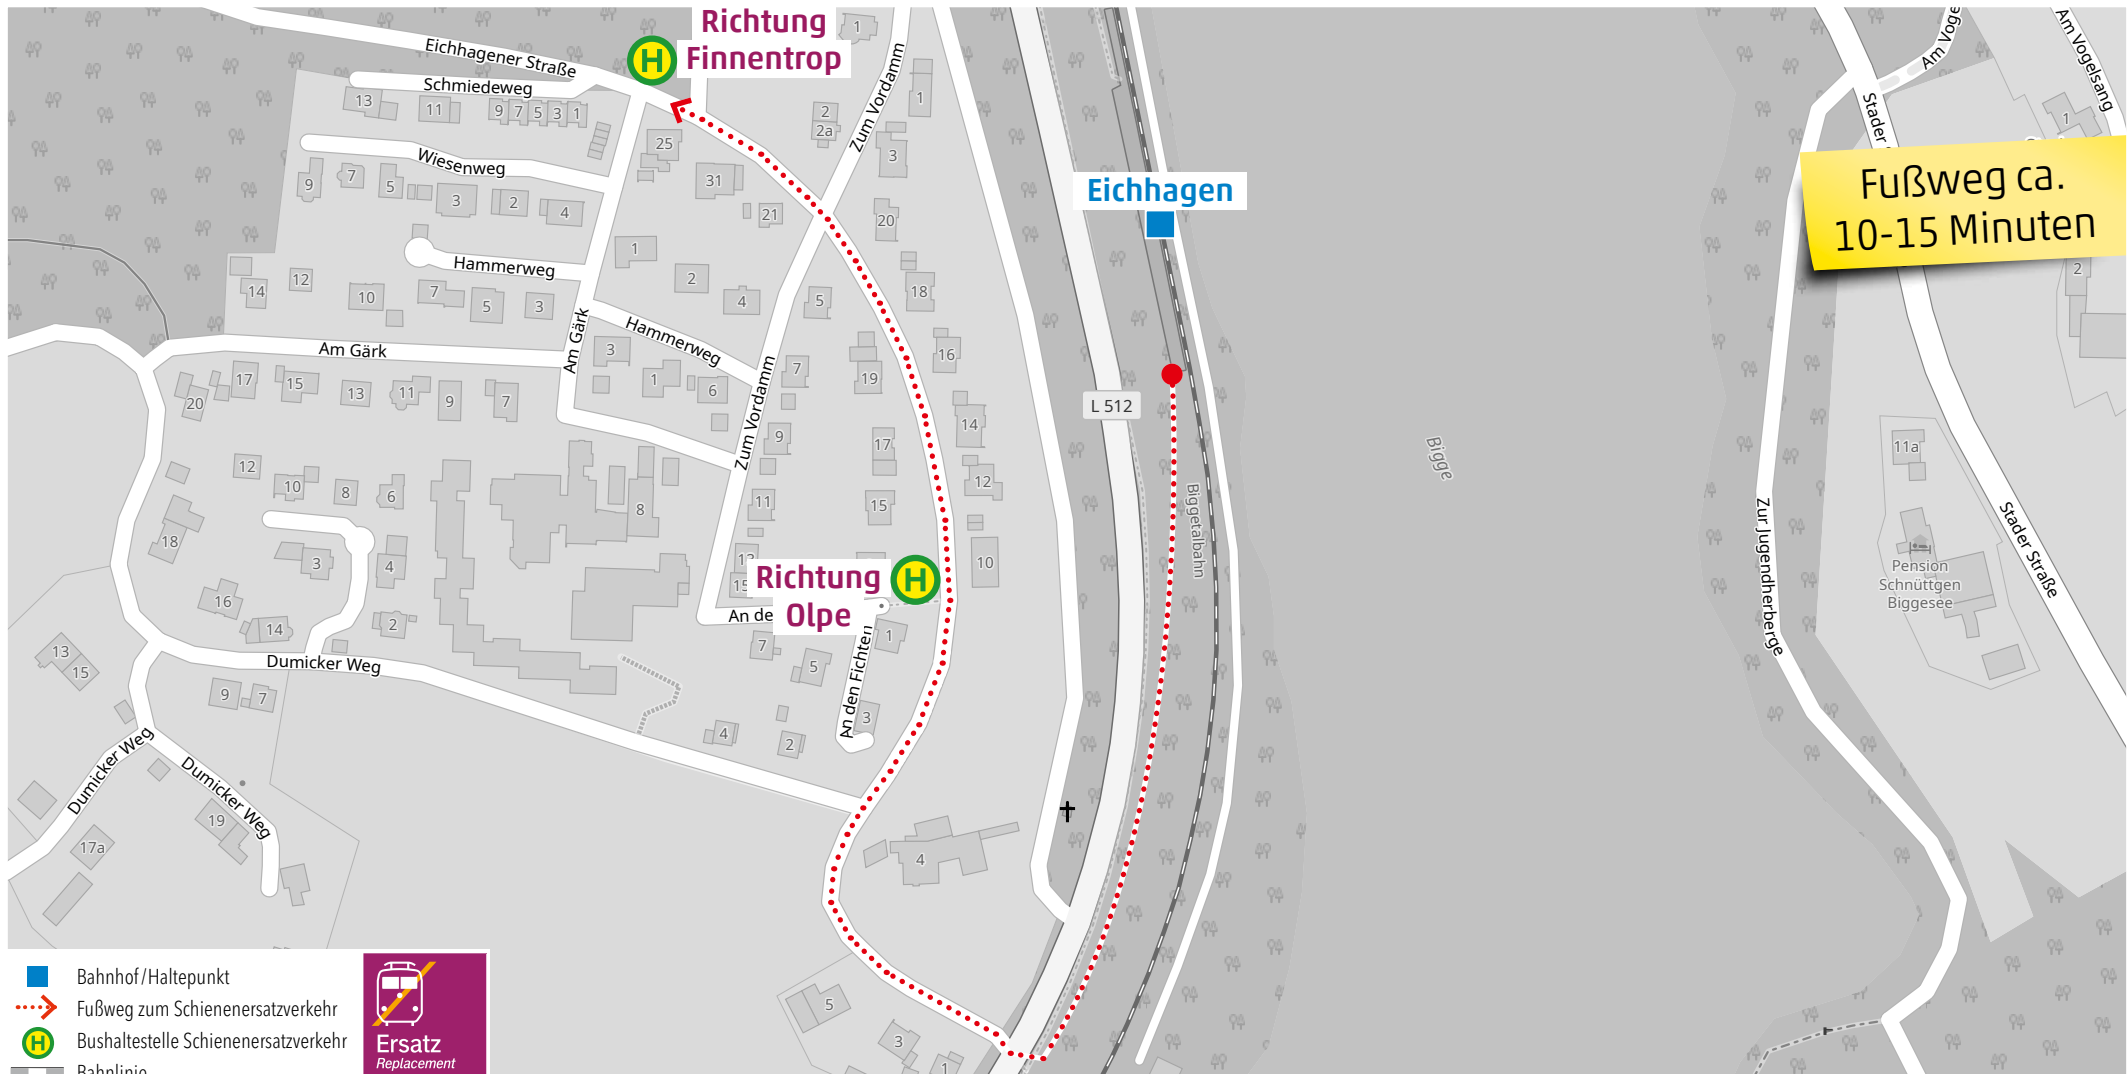

Wegeleitung zum Schienenersatzverkehr „Bushaltestelle Eichhagen Ort“

Kundenservice:
HLB Hessenbahn GmbH, Am Bahnhof 4-12, 57072 Siegen
E-Mail: siegen@hbl-online.de, Telefon: 0800 3 973 973 (kostenfrei), www.dreilaenderbahn.de
Kartenmaterial: © OpenStreetMap/Mitwirkende. Änderungen und Druckfehler vorbehalten.