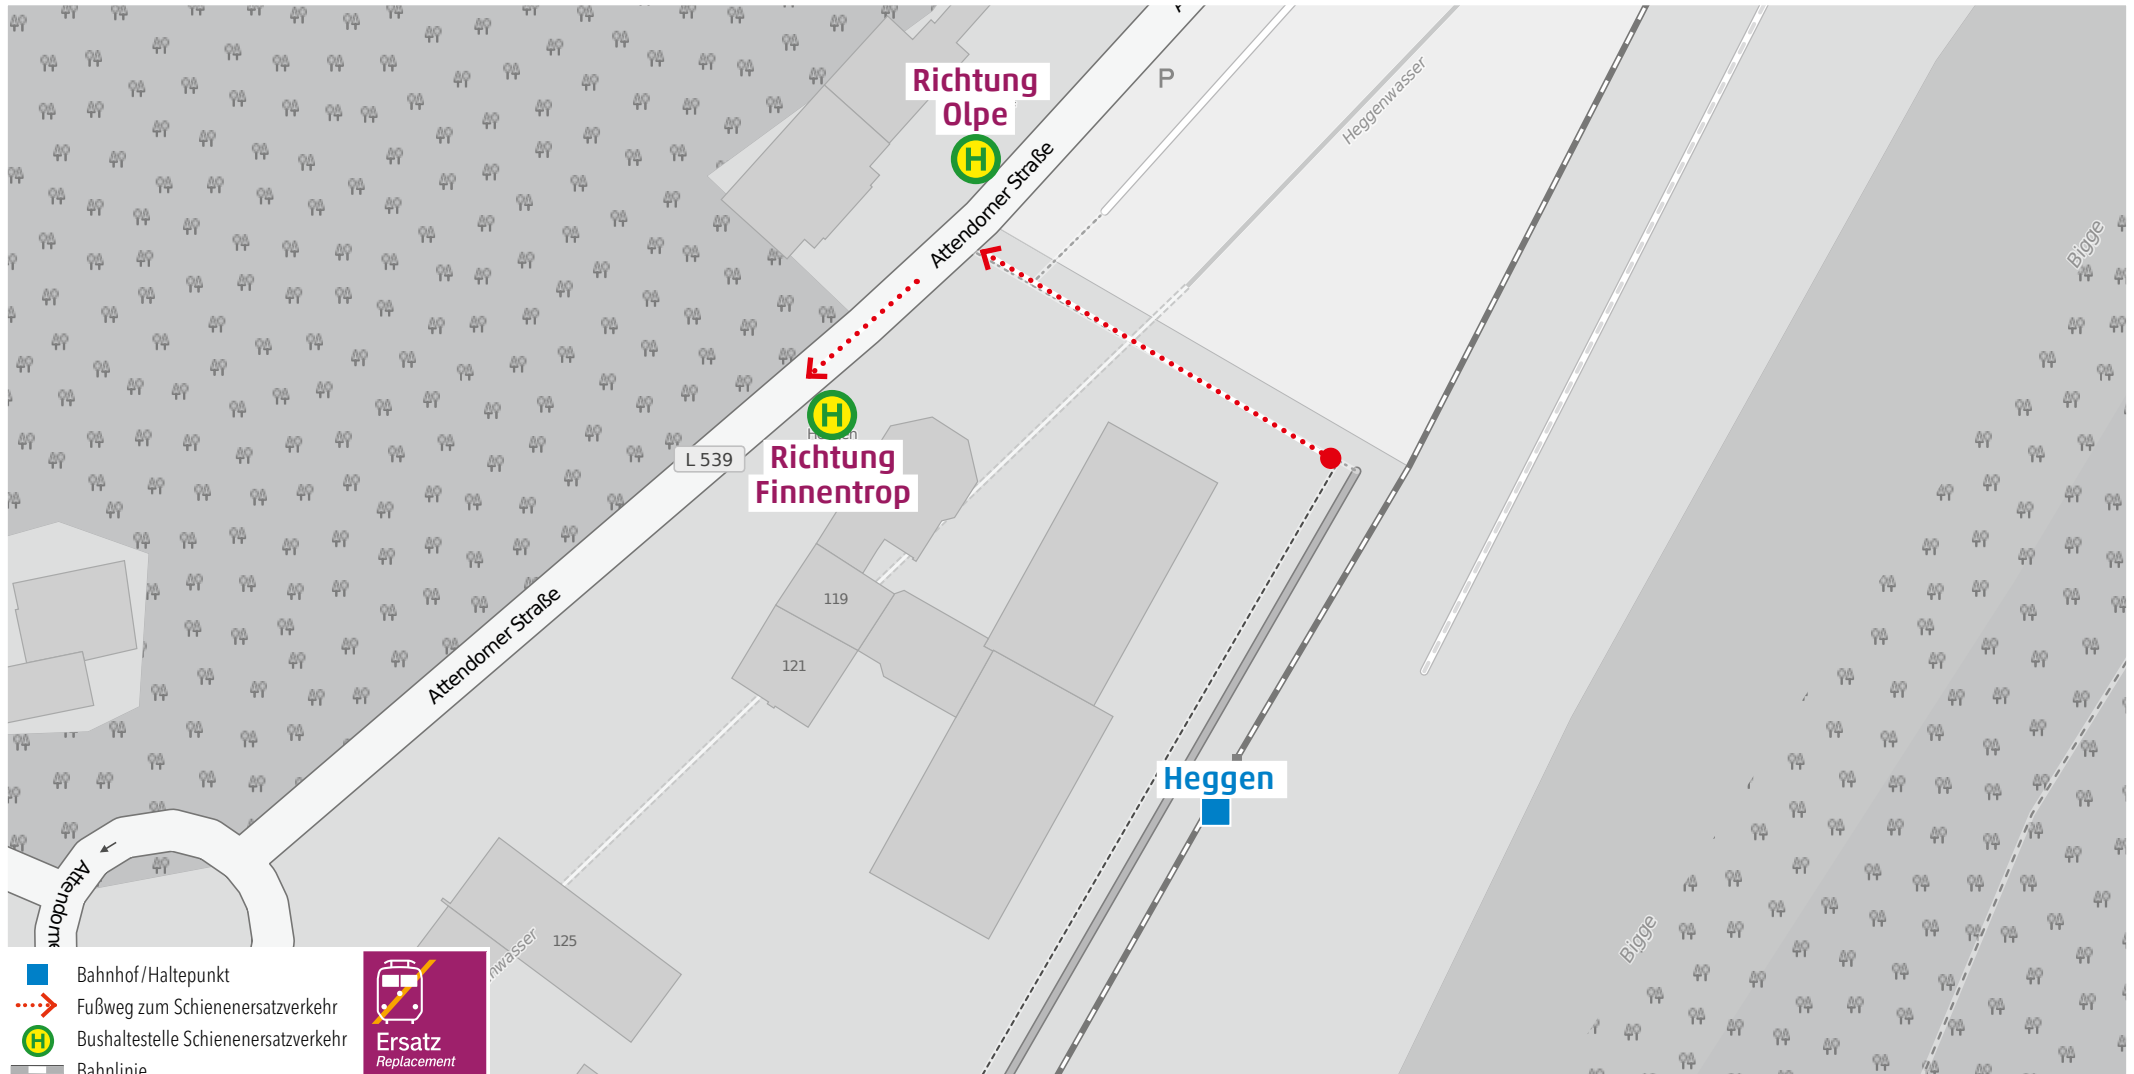

Wegeleitung zum Schienenersatzverkehr „Bushaltestelle Heggen Bahnhof“

Kundenservice:
HLB Hessenbahn GmbH, Am Bahnhof 4-12, 57072 Siegen
E-Mail: siegen@hnb-online.de, Telefon: 0800 3 973 973 (kostenfrei), www.dreilaenderbahn.de
Kartenmaterial: © OpenStreetMap/Mitwirkende. Änderungen und Druckfehler vorbehalten.