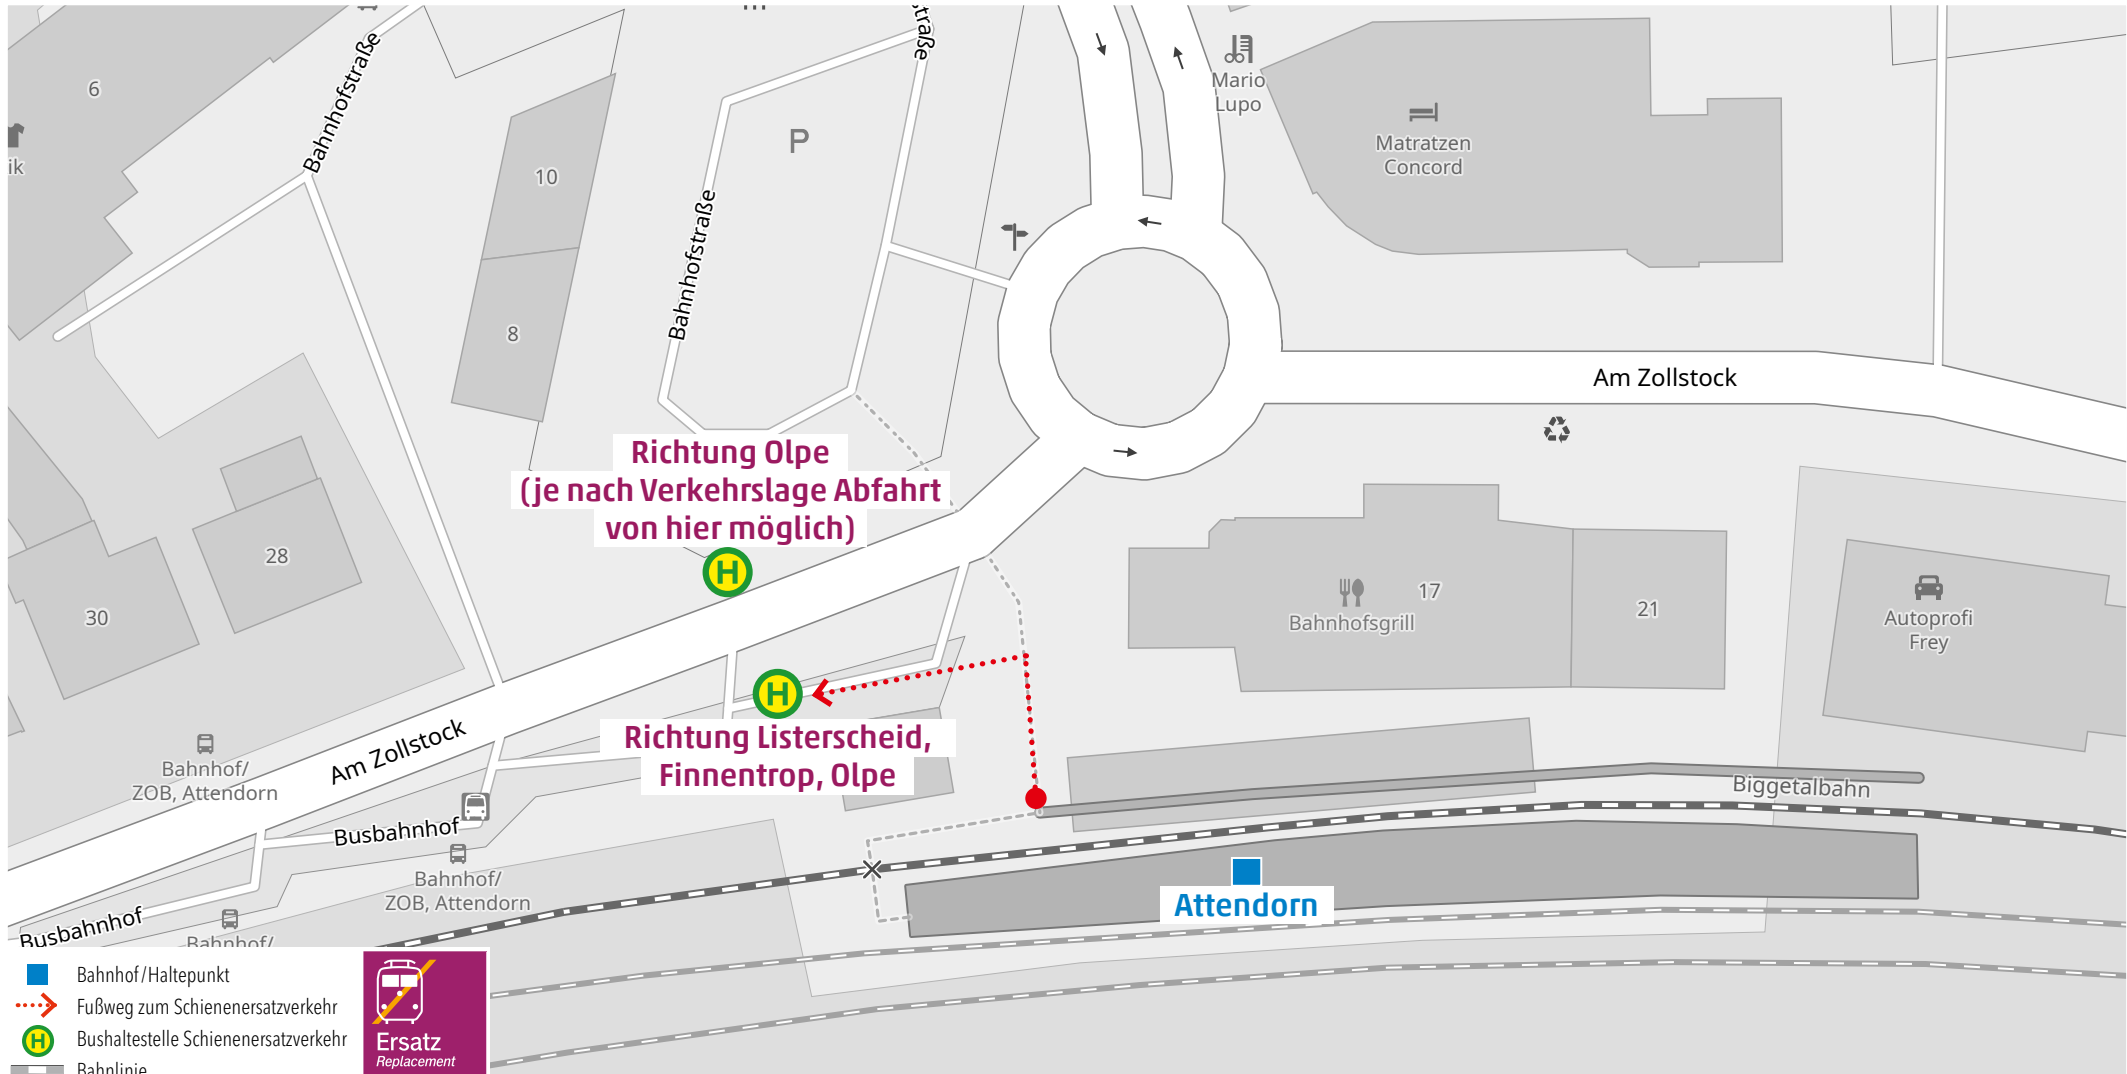

Wegeleitung zum Schienenersatzverkehr „Bushaltestelle Attendorn Bahnhof“

Kundenservice:

HLB Hessenbahn GmbH, Am Bahnhof 4-12, 57072 Siegen
E-Mail: siegen@hnb-online.de, Telefon: 0800 3 973 973 (kostenfrei), www.dreilaenderbahn.de
Kartenmaterial: © OpenStreetMap/Mitwirkende. Änderungen und Druckfehler vorbehalten.