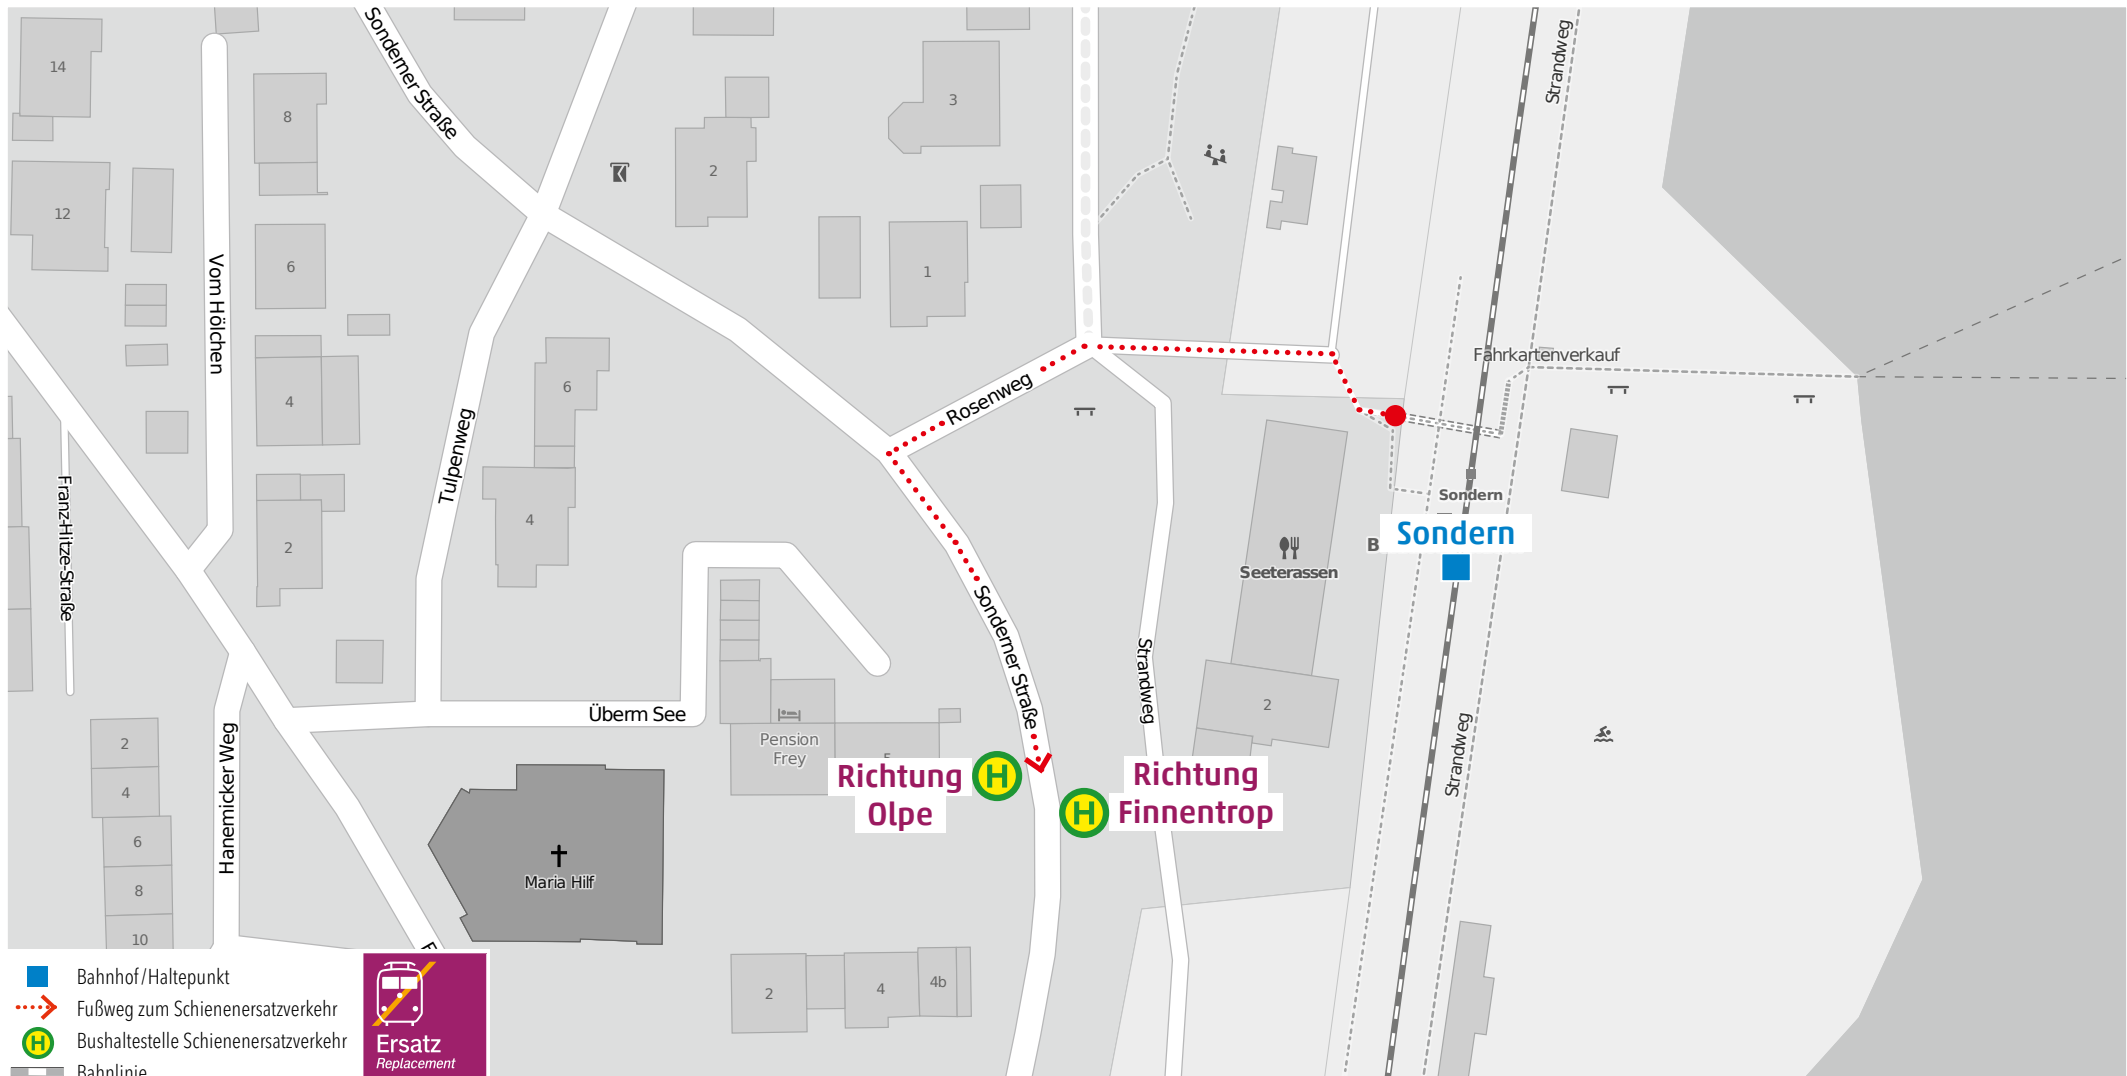

Wegeleitung zum Schienenersatzverkehr „Bushaltestelle Sondern Bahnhof“

Kundenservice:
HLB Hessenbahn GmbH, Am Bahnhof 4-12, 57072 Siegen
E-Mail: siegen@hlb-online.de, Telefon: 0800 3 973 973 (kostenfrei), www.dreilaenderbahn.de
Kartenmaterial: © OpenStreetMap/Mitwirkende. Änderungen und Druckfehler vorbehalten.