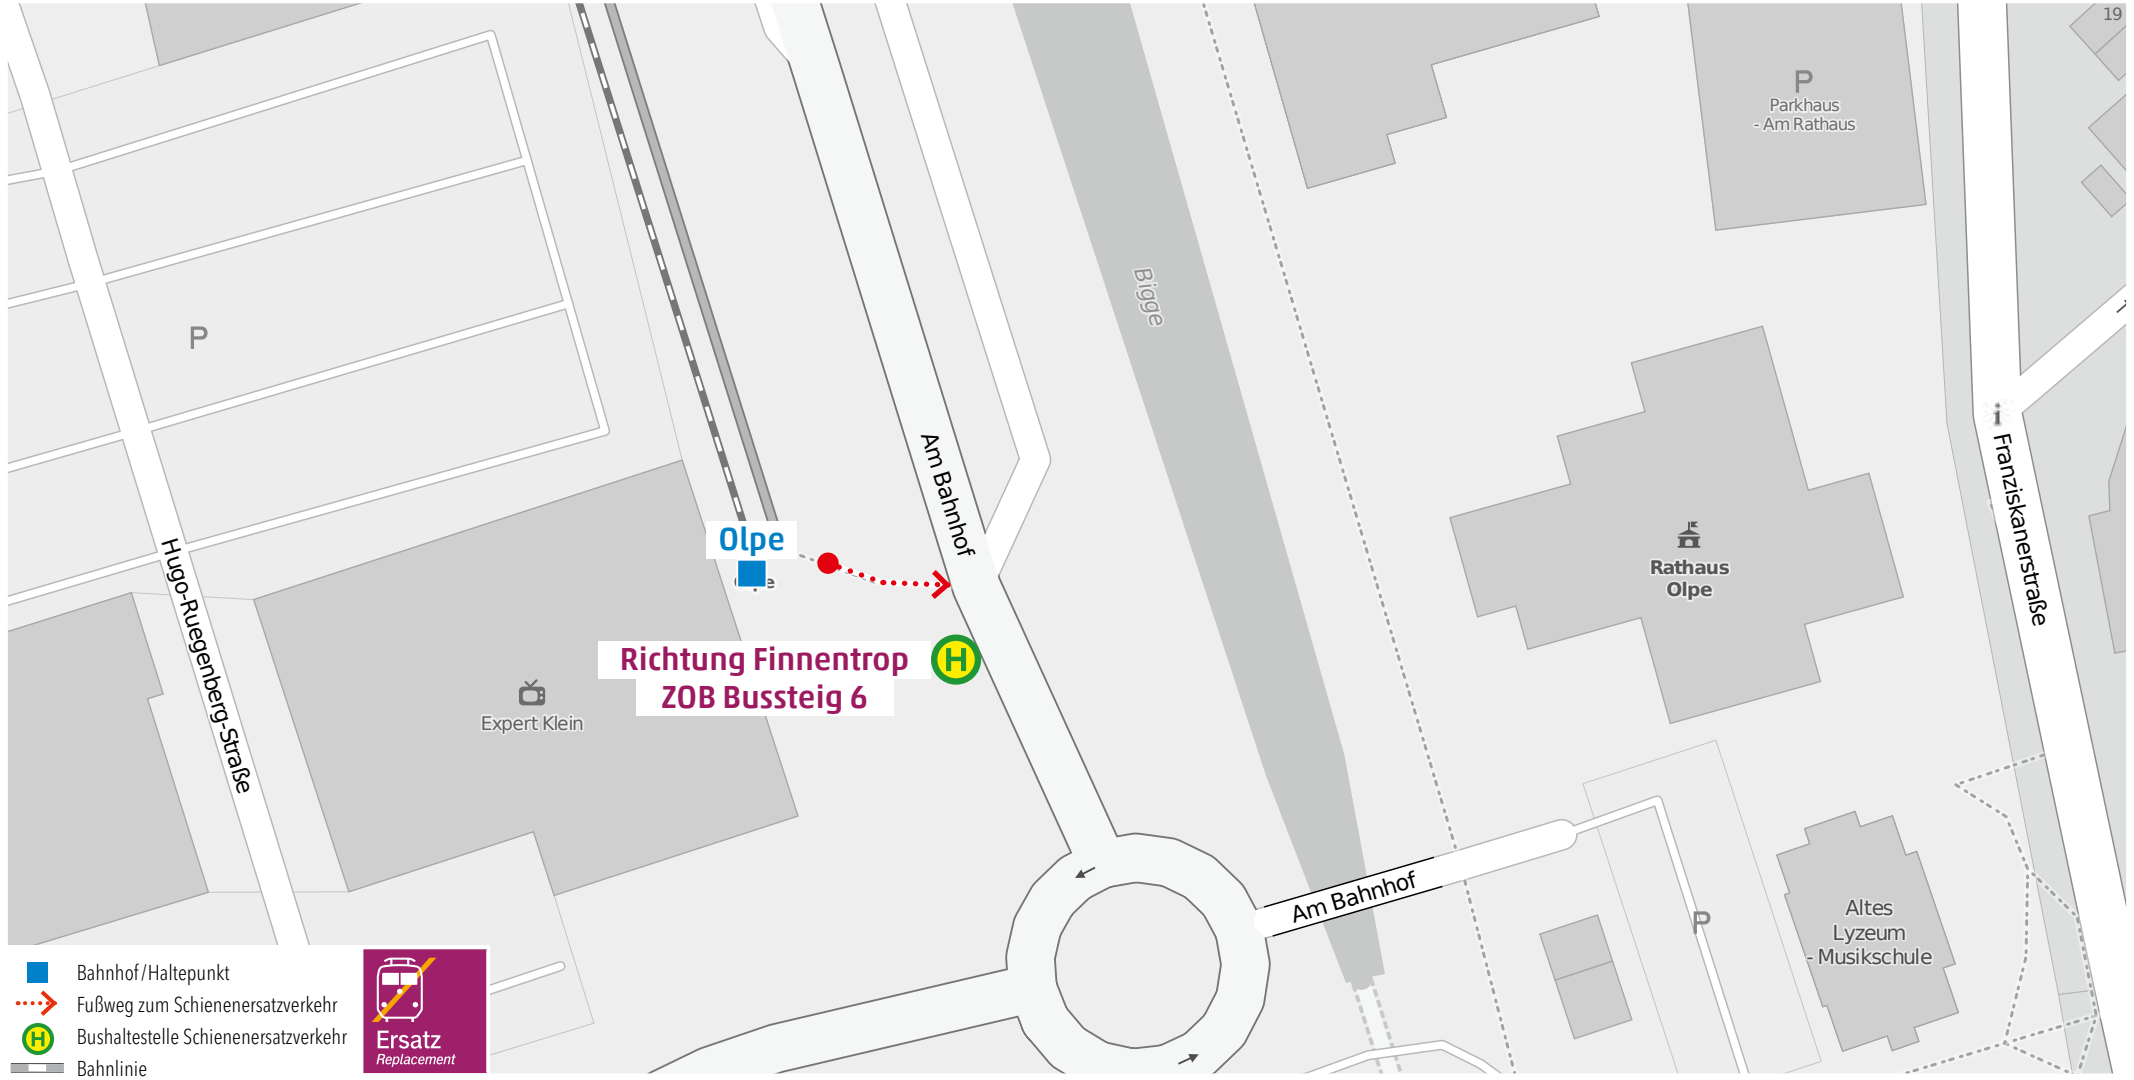

Wegeleitung zum Schienenersatzverkehr „Bushaltestelle Olpe ZOB“

Kundenservice:
HLB Hessenbahn GmbH, Am Bahnhof 4-12, 57072 Siegen
E-Mail: siegen@hlab-online.de, Telefon: 0800 3 973 973 (kostenfrei), www.dreilaenderbahn.de
Kartenmaterial: © OpenStreetMap/Mitwirkende. Änderungen und Druckfehler vorbehalten.