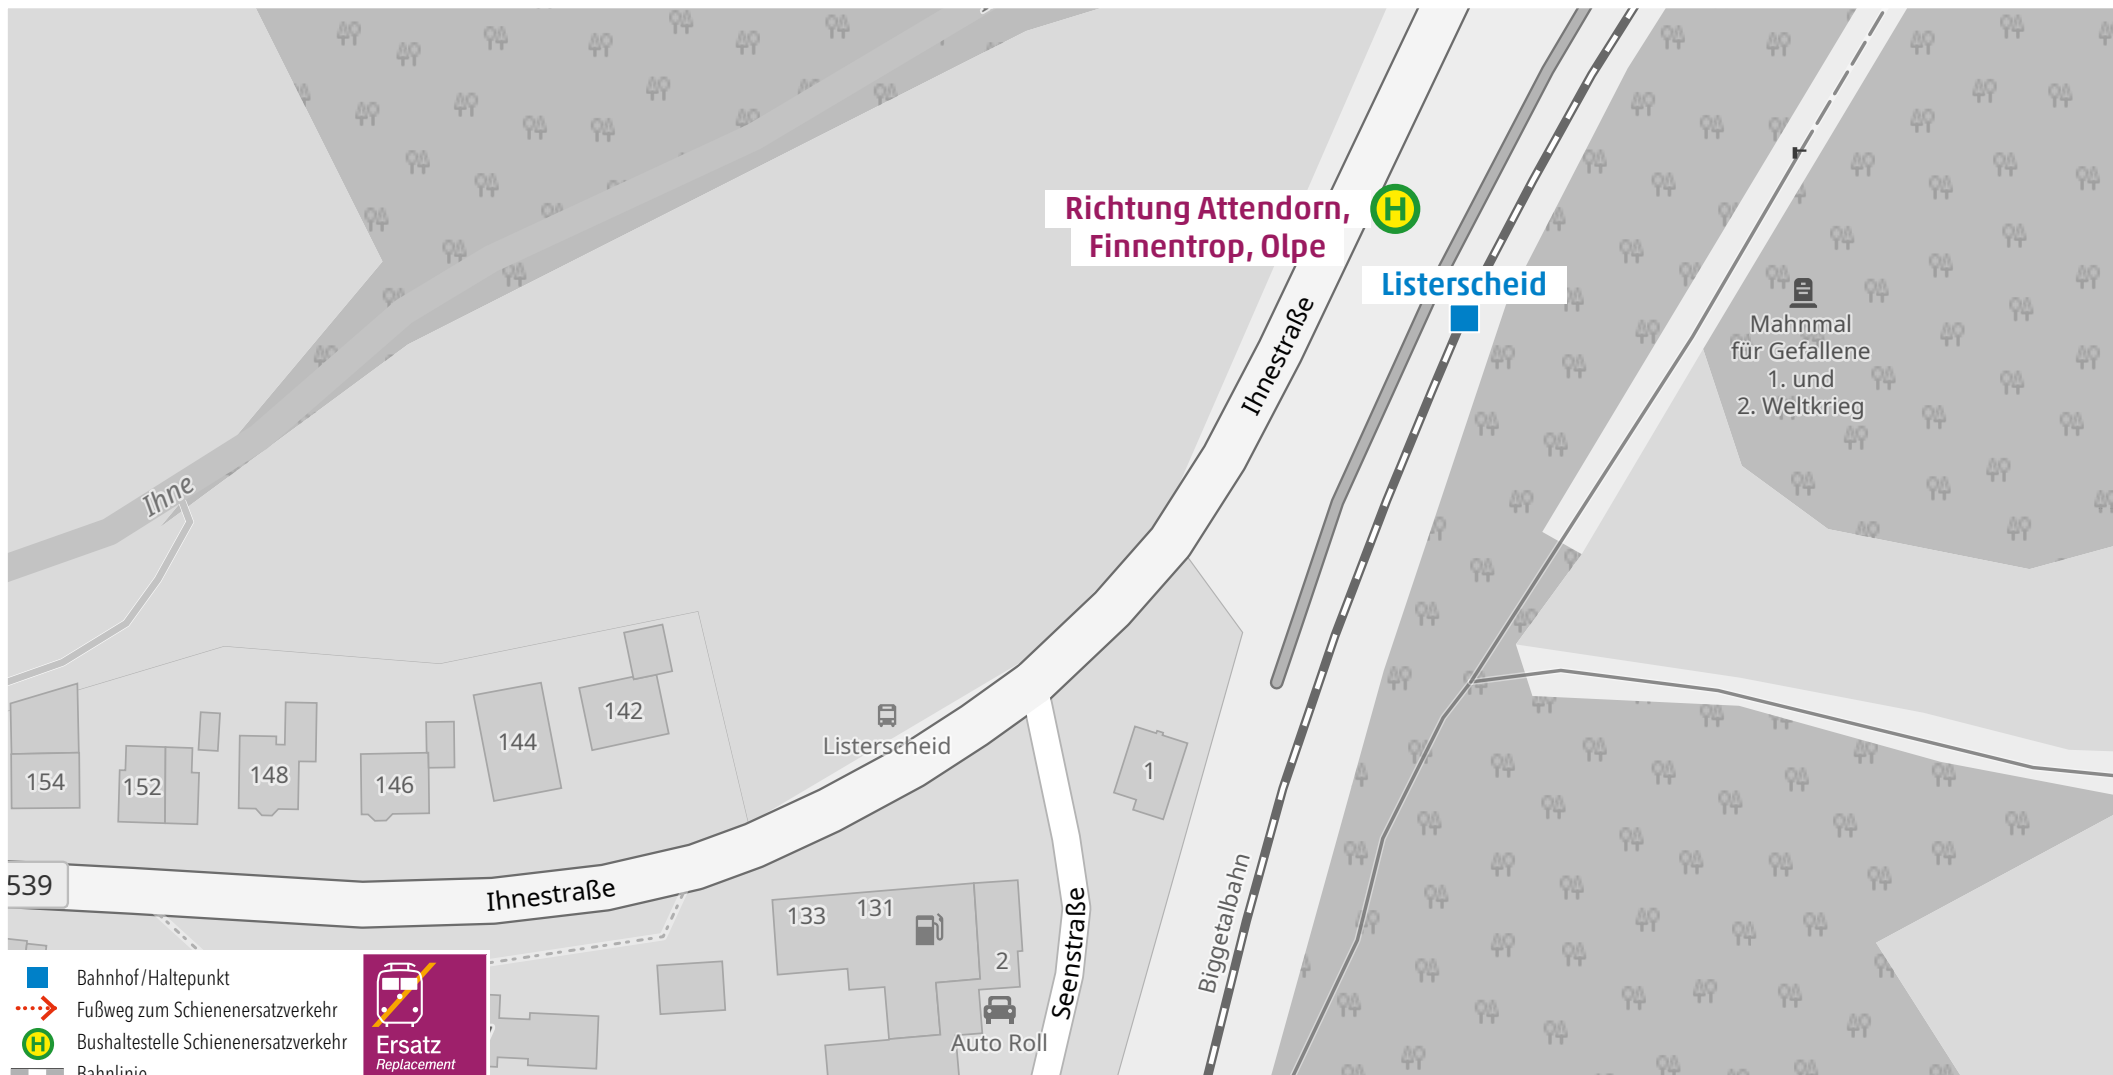

Wegeleitung zum Schienenersatzverkehr „Bushaltestelle Listerscheid“

Kundenservice:

HLB Hessenbahn GmbH, Am Bahnhof 4-12, 57072 Siegen
E-Mail: siegen@hnb-online.de, Telefon: 0800 3 973 973 (kostenfrei), www.dreilaenderbahn.de
Kartenmaterial: © OpenStreetMap/Mitwirkende. Änderungen und Druckfehler vorbehalten.