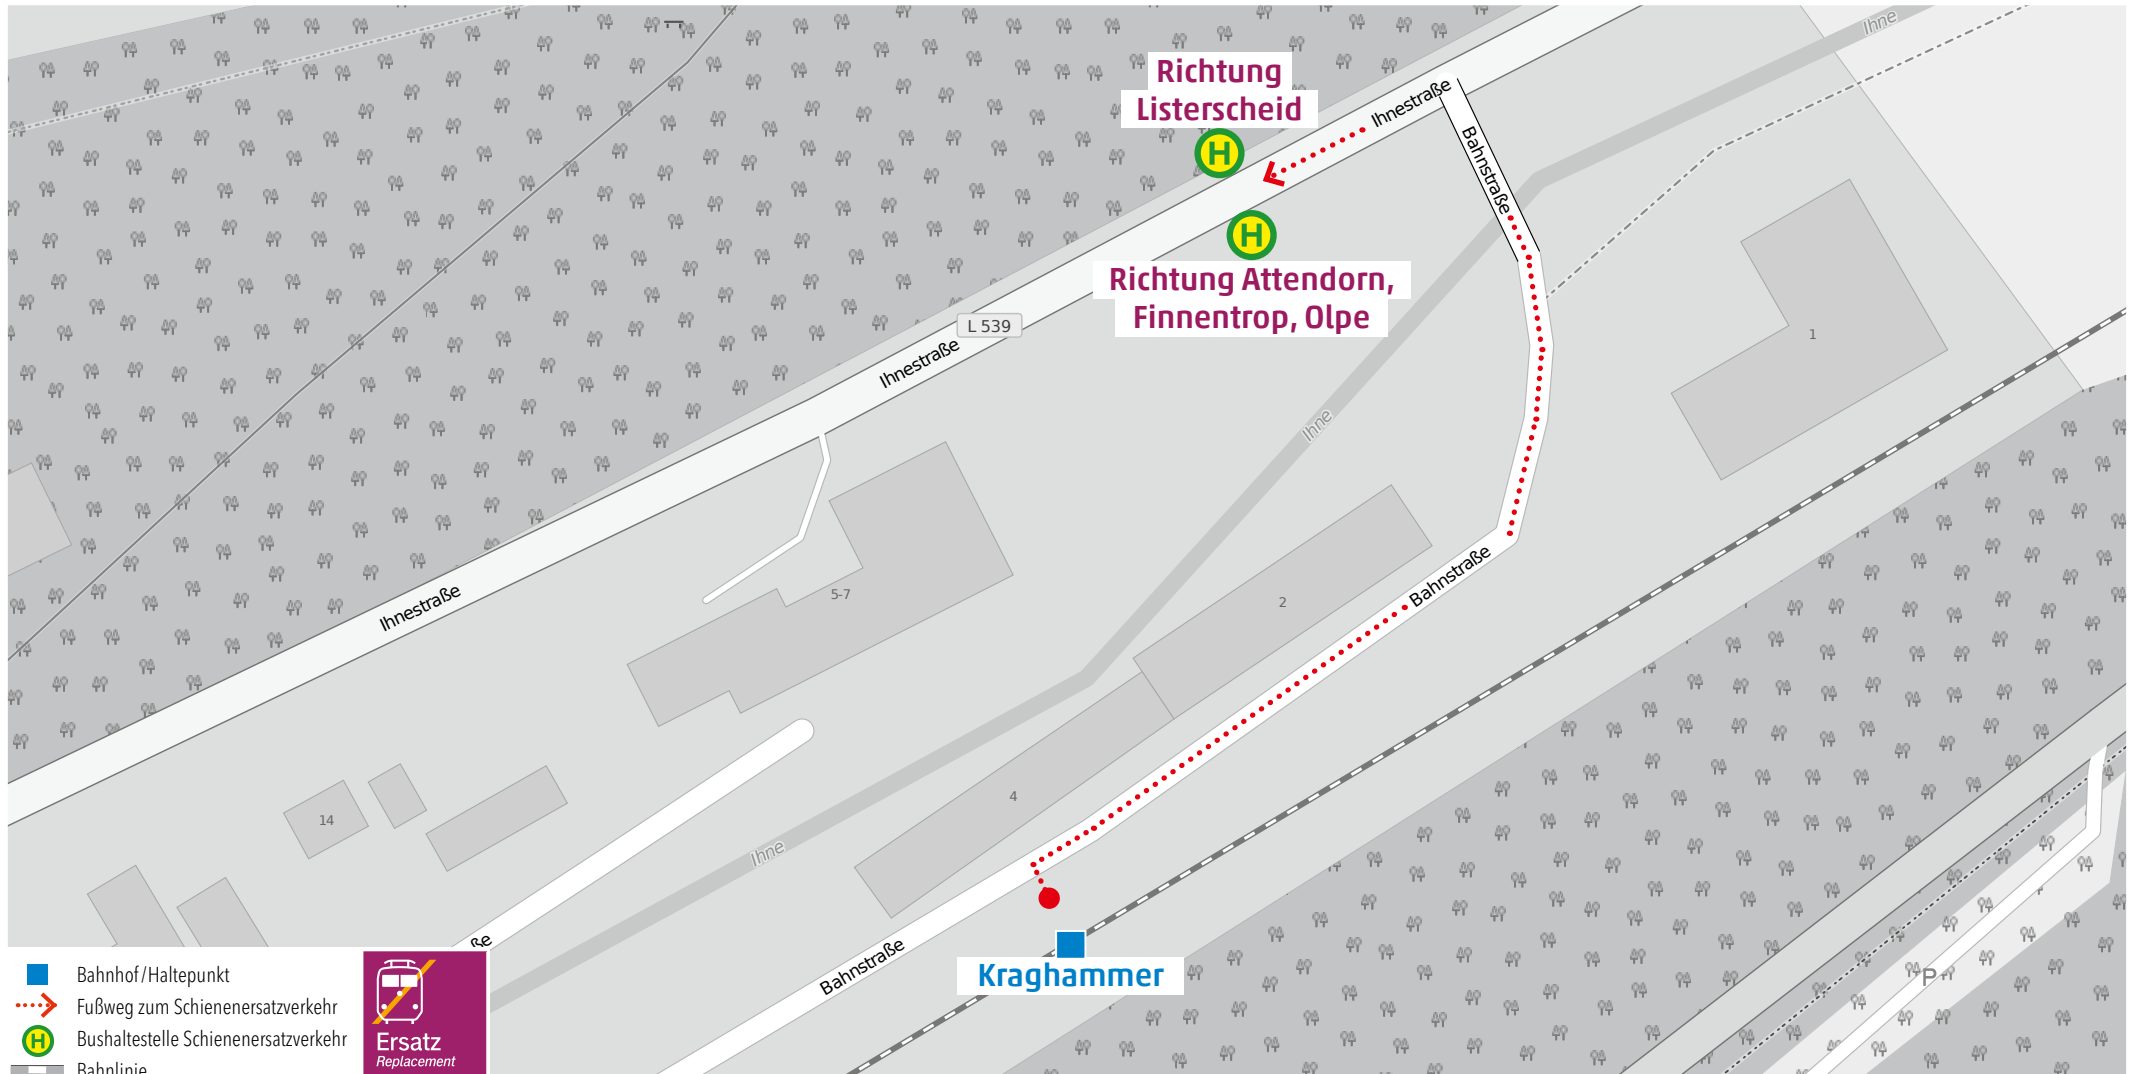

Wegeleitung zum Schienenersatzverkehr „Bushaltestelle Kraghammer“

Kundenservice:
HLB Hessenbahn GmbH, Am Bahnhof 4-12, 57072 Siegen
E-Mail: siegen@hlab-online.de, Telefon: 0800 3 973 973 (kostenfrei), www.dreilaenderbahn.de
Kartenmaterial: © OpenStreetMap/Mitwirkende. Änderungen und Druckfehler vorbehalten.