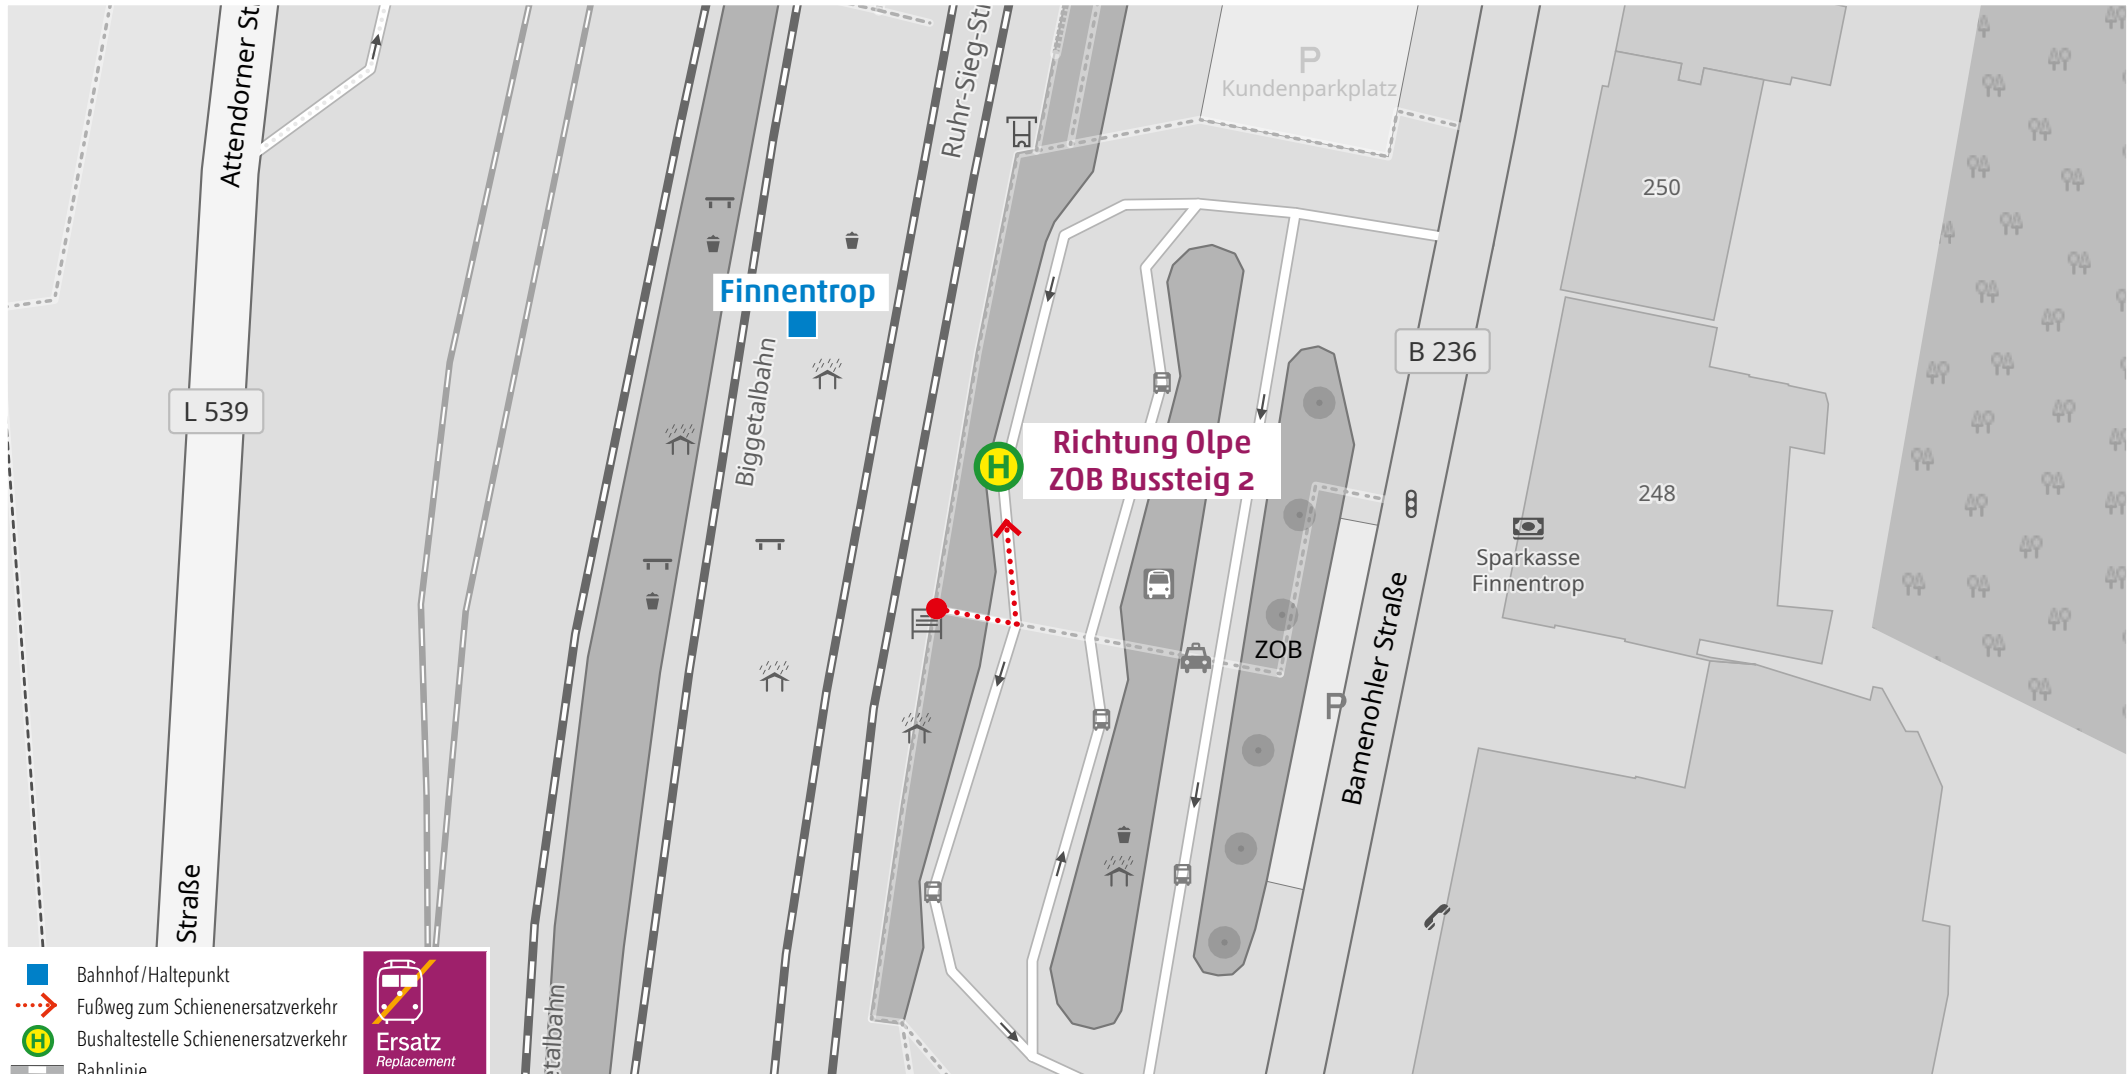

Wegeleitung zum Schienenersatzverkehr „Bushaltestelle Finnentrop ZOB“

Kundenservice:
HLB Hessenbahn GmbH, Am Bahnhof 4-12, 57072 Siegen
E-Mail: siegen@hnb-online.de, Telefon: 0800 3 973 973 (kostenfrei), www.dreilaenderbahn.de
Kartenmaterial: © OpenStreetMap/Mitwirkende. Änderungen und Druckfehler vorbehalten.

Wegeleitung zum Schienenersatzverkehr „Bushaltestelle Heggen Bahnhof“

Kundenservice:
HLB Hessenbahn GmbH, Am Bahnhof 4-12, 57072 Siegen
E-Mail: siegen@hnb-online.de, Telefon: 0800 3 973 973 (kostenfrei), www.dreilaenderbahn.de
Kartenmaterial: © OpenStreetMap/Mitwirkende. Änderungen und Druckfehler vorbehalten.

Wegeleitung zum Schienenersatzverkehr „Bushaltestelle Listerscheid“

Kundenservice:

HLB Hessenbahn GmbH, Am Bahnhof 4-12, 57072 Siegen
E-Mail: siegen@hnb-online.de, Telefon: 0800 3 973 973 (kostenfrei), www.dreilaenderbahn.de
Kartenmaterial: © OpenStreetMap/Mitwirkende. Änderungen und Druckfehler vorbehalten.