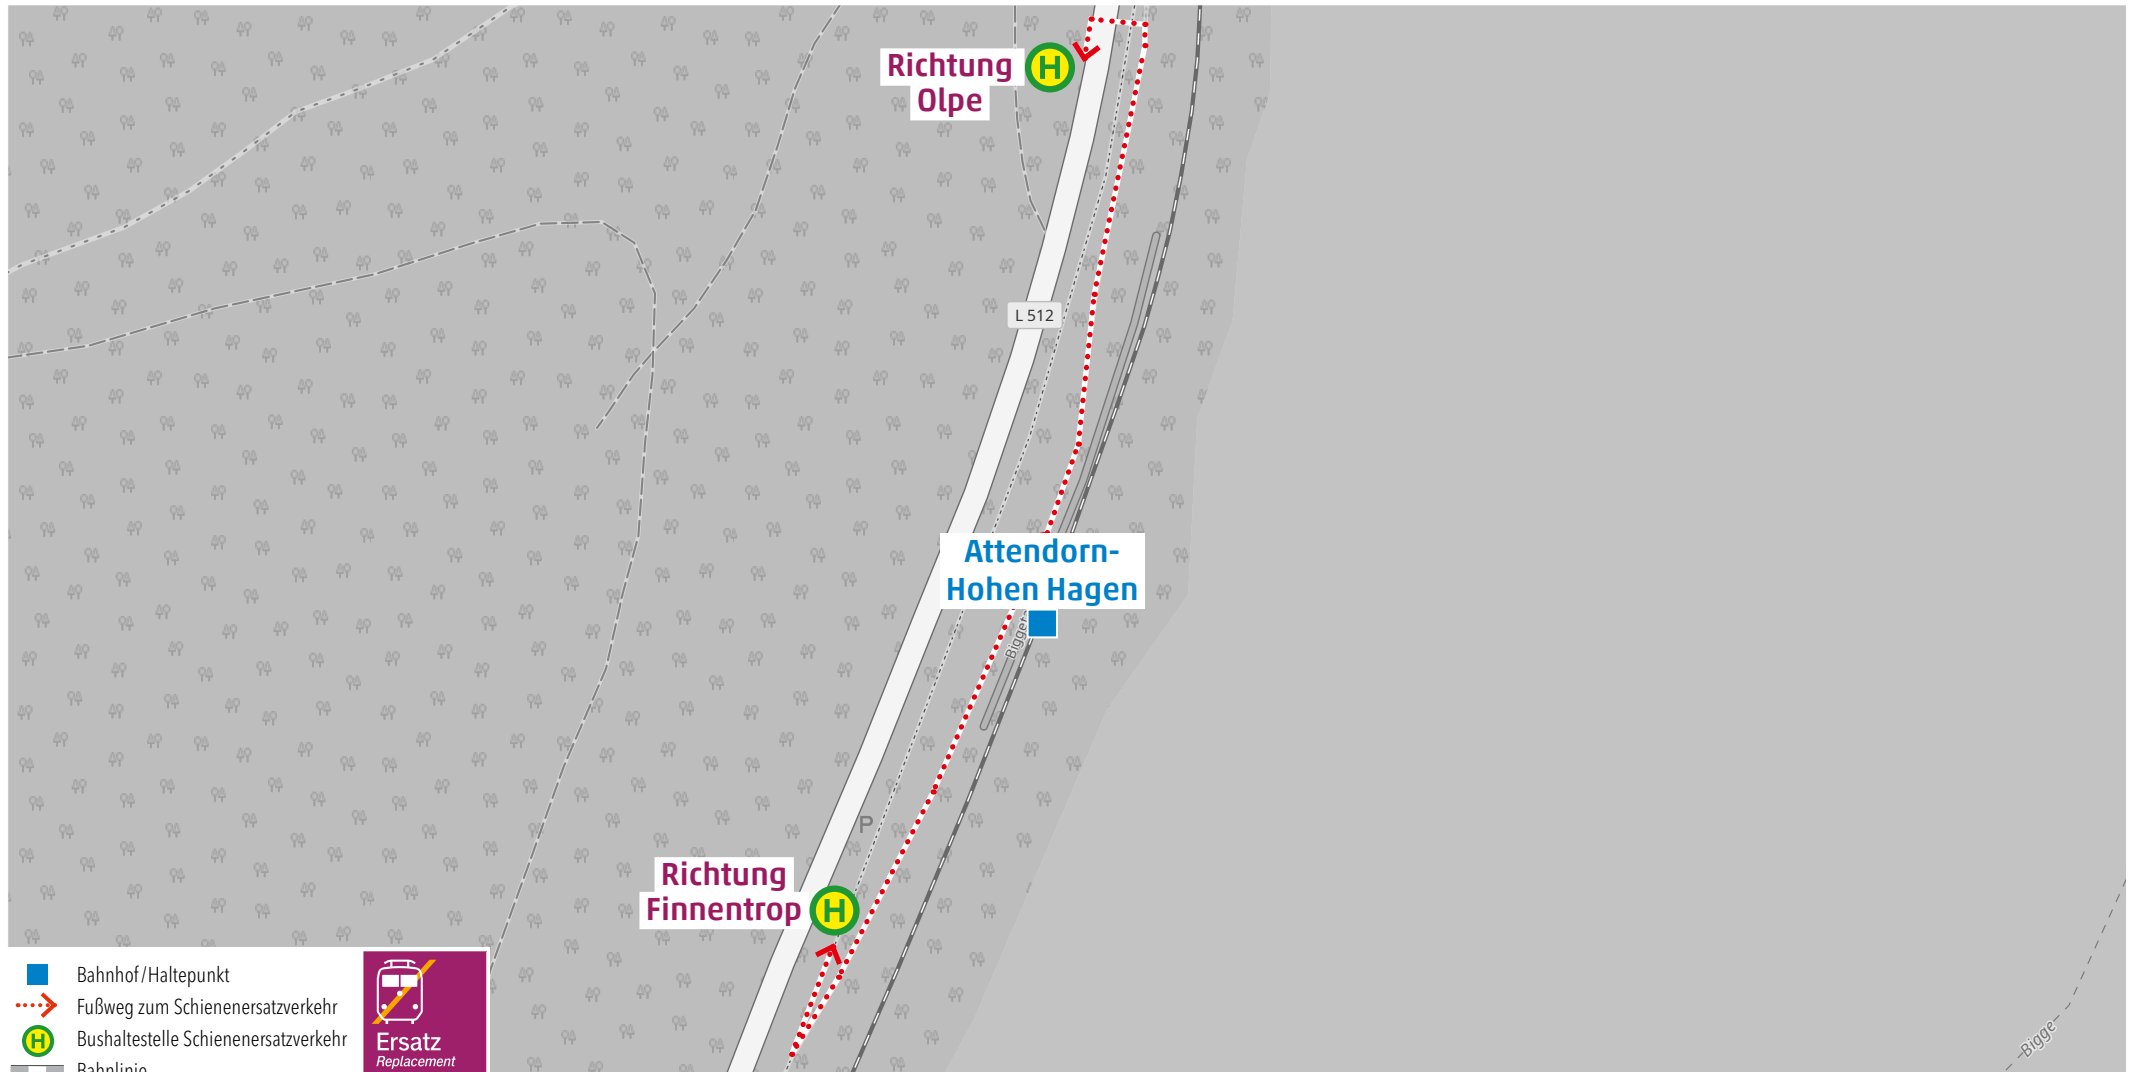

Wegeleitung zum Schienenersatzverkehr „Bushaltestelle Hohenhagen“

Kundenservice:

HLB Hessenbahn GmbH, Am Bahnhof 4-12, 57072 Siegen
E-Mail: siegen@hnb-online.de, Telefon: 0800 3 973 973 (kostenfrei), www.dreilaenderbahn.de
Kartenmaterial: © OpenStreetMap/Mitwirkende. Änderungen und Druckfehler vorbehalten.