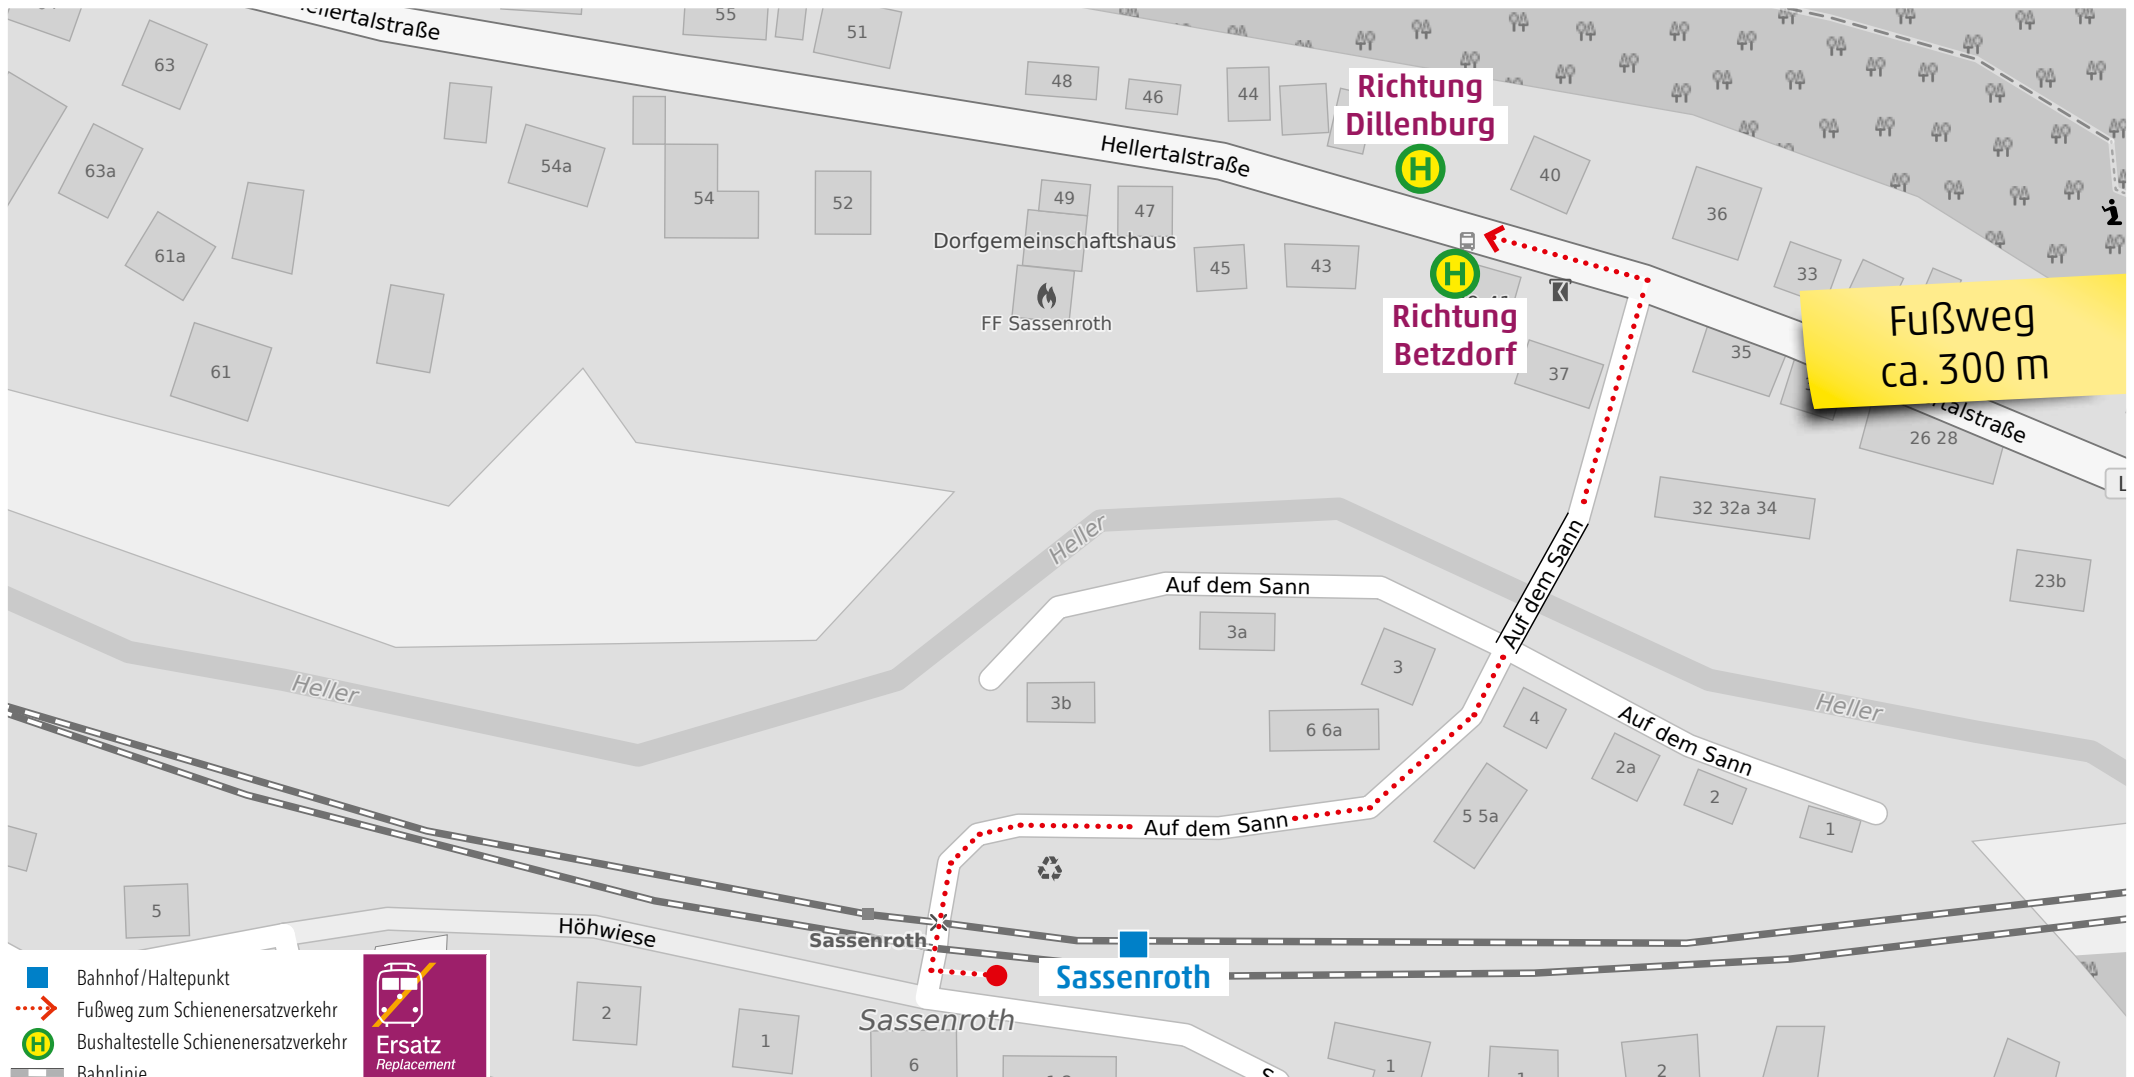

# Wegeleitung zum Schienenersatzverkehr „Haltestelle Grünebach Hauptstraße“

**Kundenservice:**  
HLB Hessenbahn GmbH, Am Bahnhof 4-12, 57072 Siegen  
E-Mail: [siegen@hbl-online.de](mailto:siegen@hbl-online.de), Telefon: 0800 3 973 973 (kostenfrei), [www.dreilaenderbahn.de](http://www.dreilaenderbahn.de)  
Kartenmaterial: © OpenStreetMap/Mitwirkende. Änderungen und Druckfehler vorbehalten.

## Wegeleitung zum Schienenersatzverkehr „Bushaltestelle Sassenroth Hellertalstraße“

## Wegeleitung zum Schienenersatzverkehr „Haltestelle Bahnhof/Rathaus“