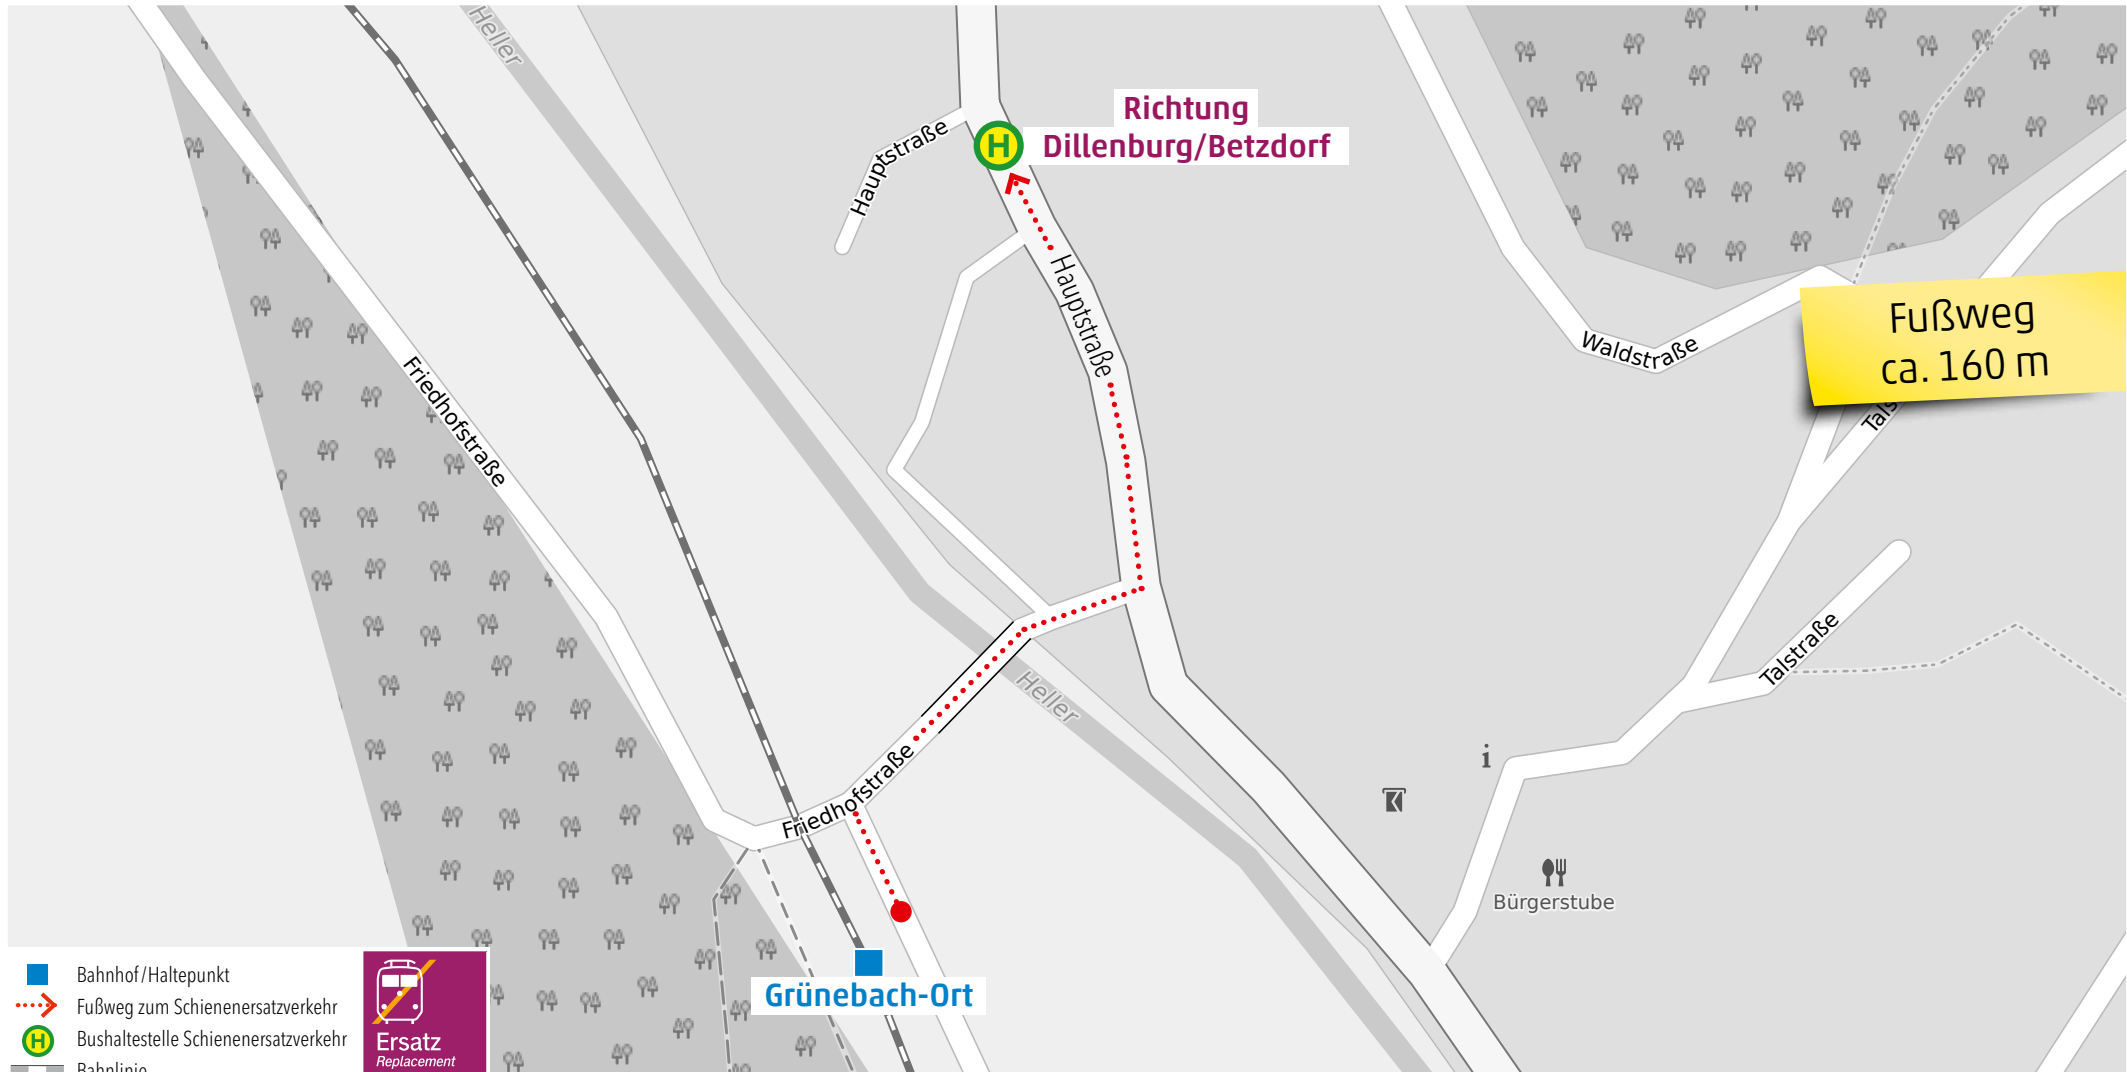

Wegeleitung zum Schienenersatzverkehr „Haltestelle Grünebach Hauptstraße“

Kundenservice:
HLB Hessenbahn GmbH, Am Bahnhof 4-12, 57072 Siegen
E-Mail: siegen@hbl-online.de, Telefon: 0800 3 973 973 (kostenfrei), www.dreilaenderbahn.de
Kartenmaterial: © OpenStreetMap/Mitwirkende. Änderungen und Druckfehler vorbehalten.