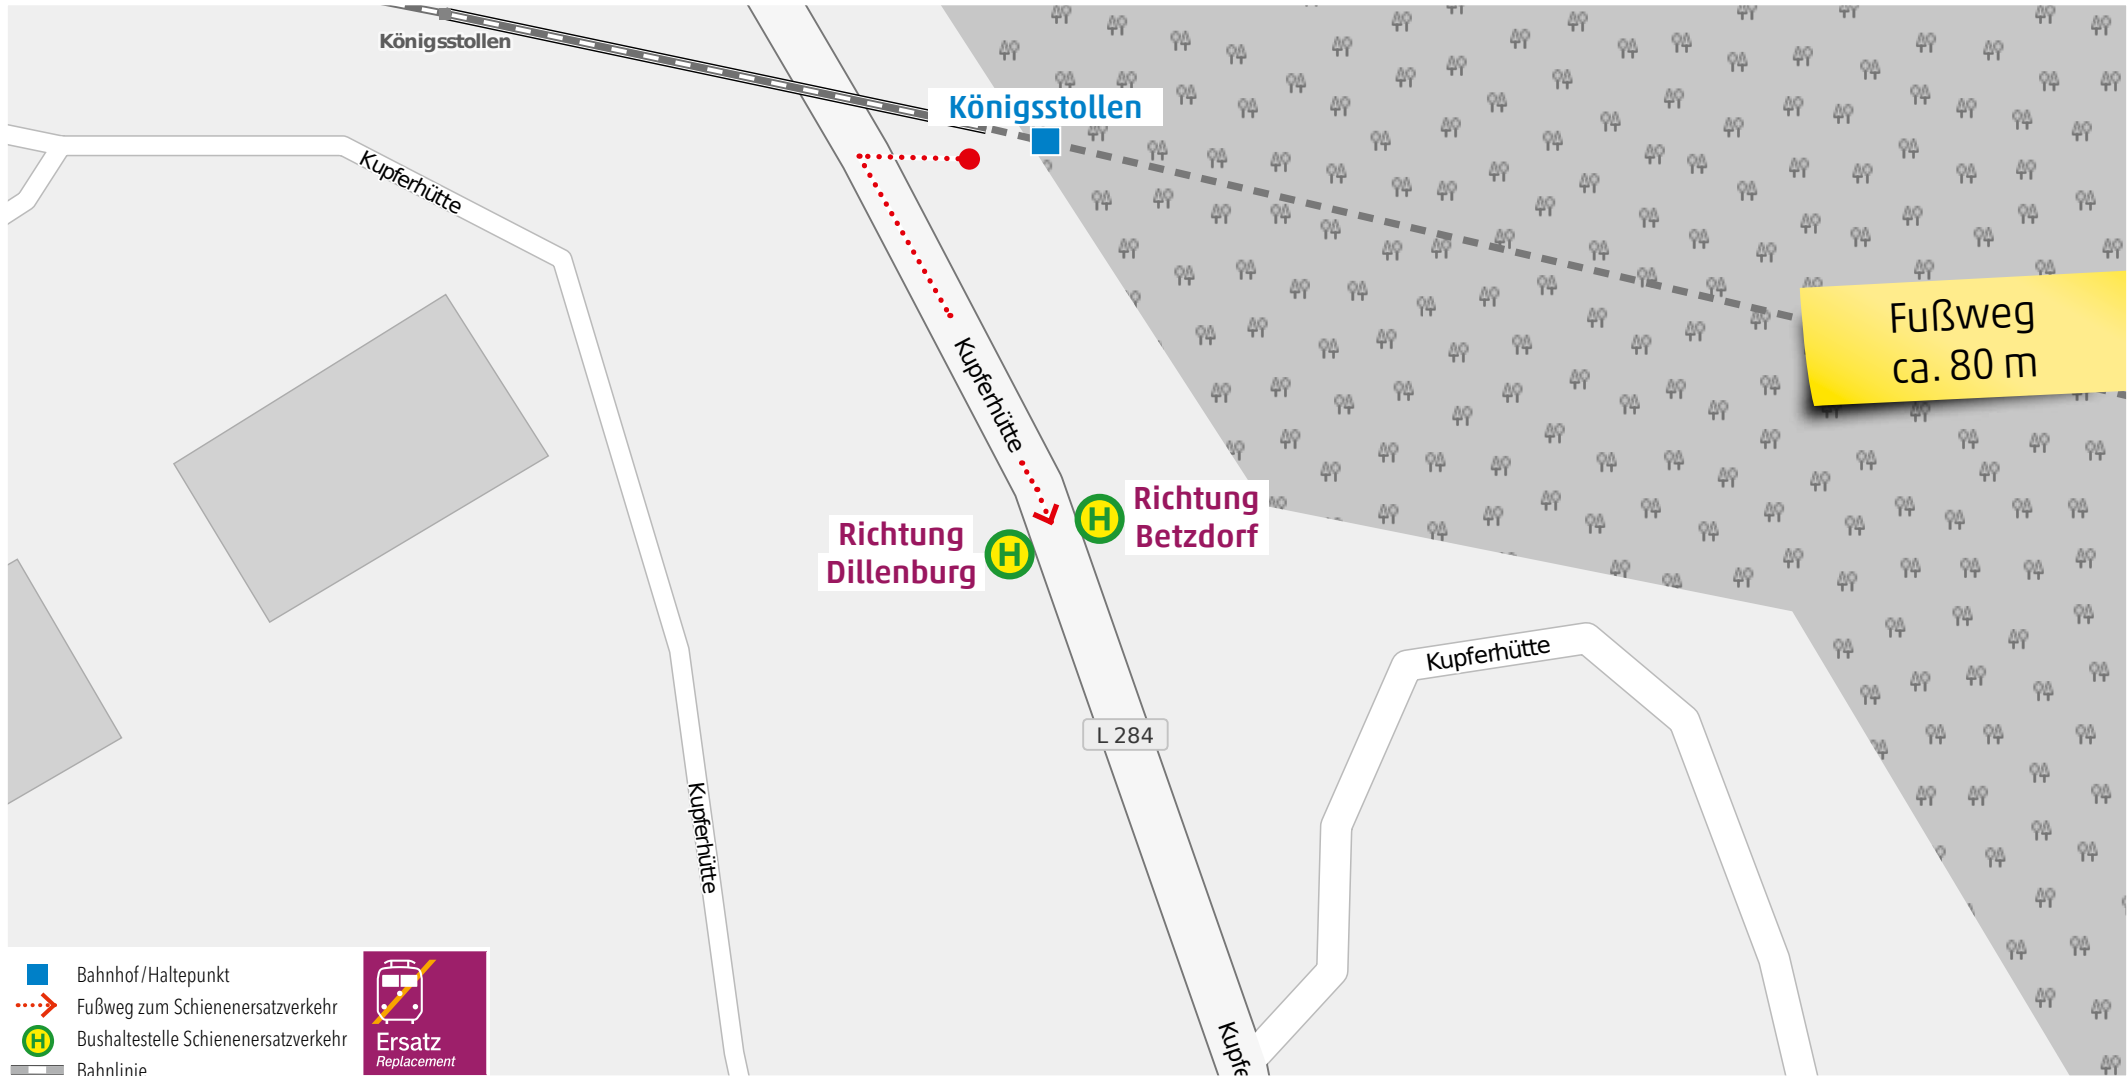

Wegeleitung zum Schienenersatzverkehr „Königsstollen Bahnhof“

Kundenservice:
HLB Hessenbahn GmbH, Am Bahnhof 4-12, 57072 Siegen
E-Mail: siegen@hlb-online.de, Telefon: 0800 3 973 973 (kostenfrei), www.dreilaenderbahn.de
Kartenmaterial: © OpenStreetMap/Mitwirkende. Änderungen und Druckfehler vorbehalten.