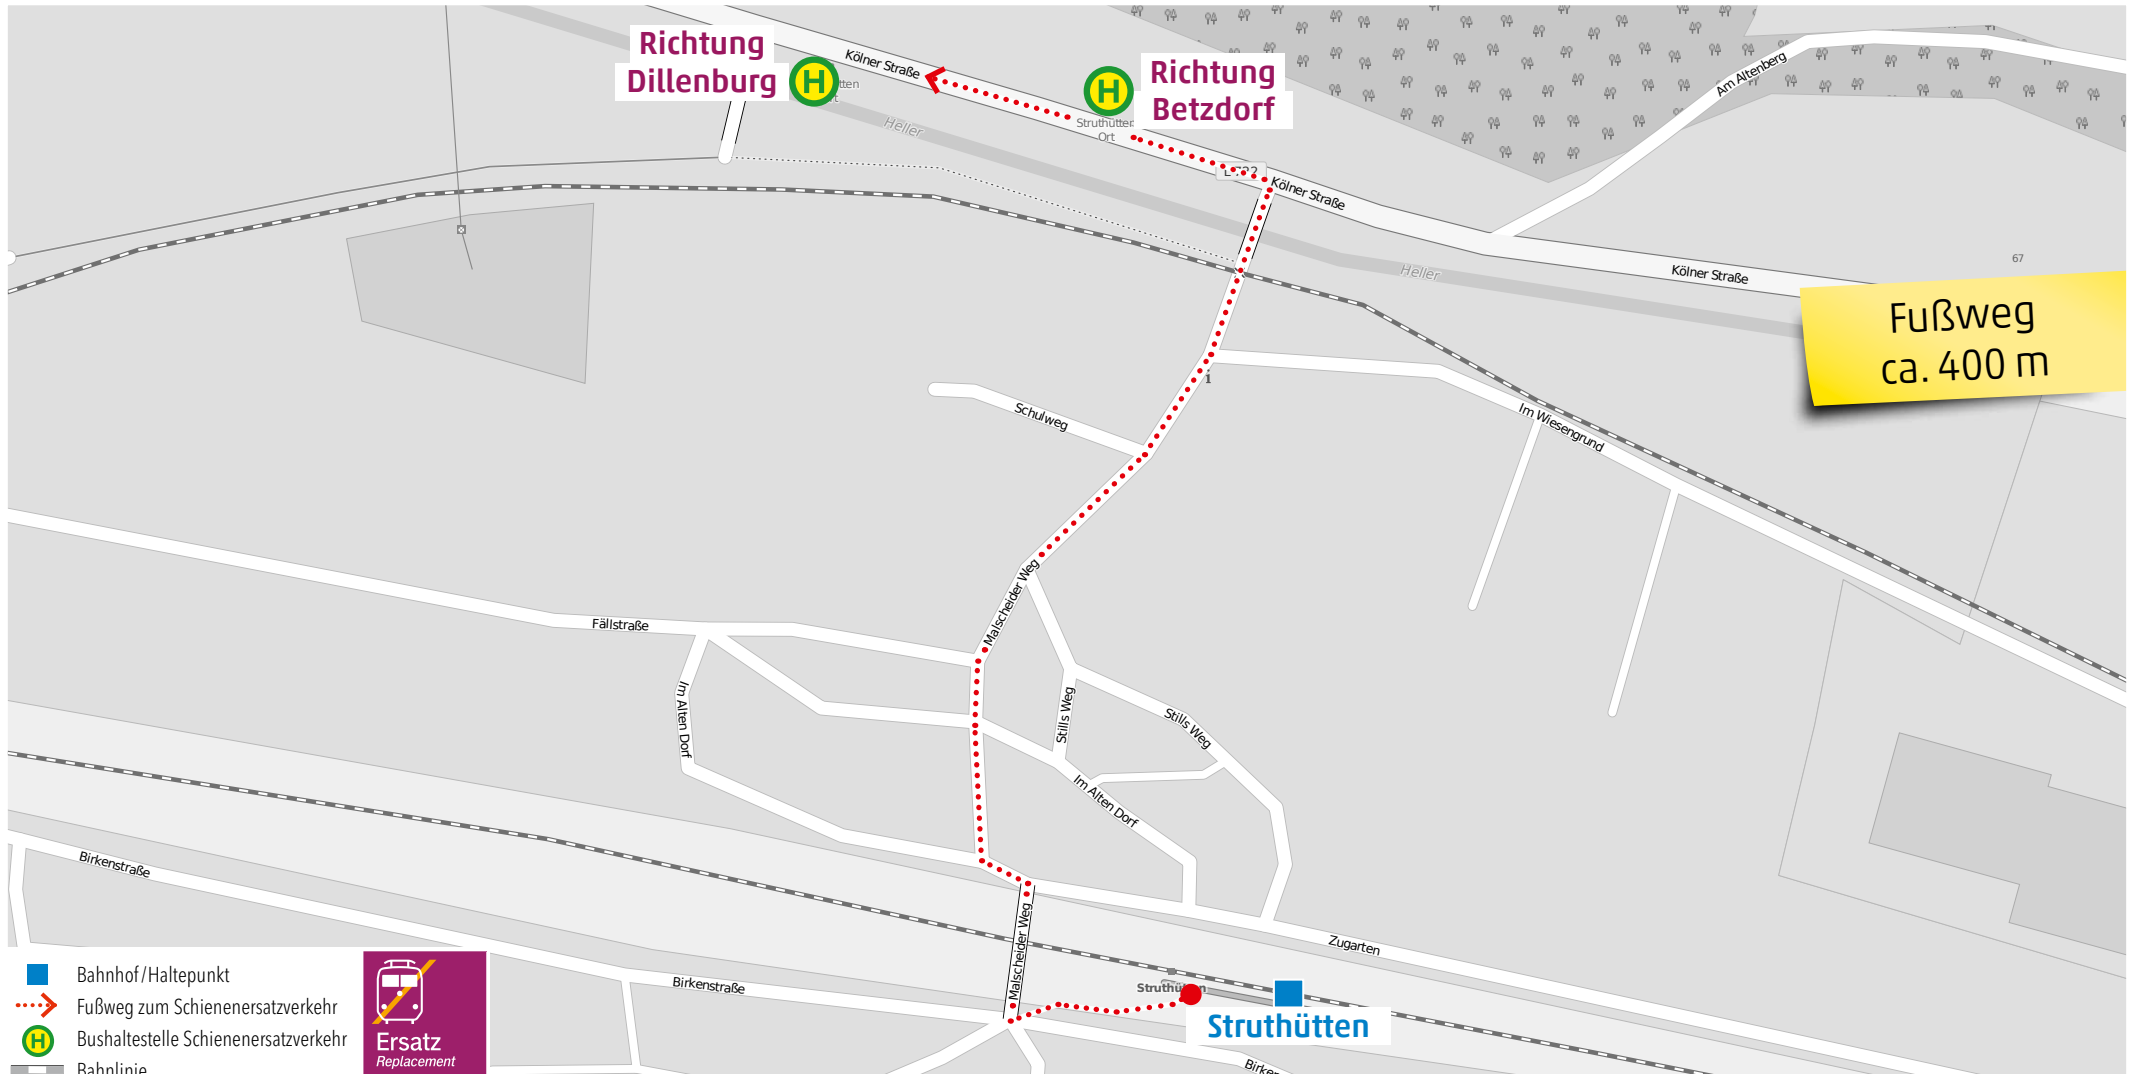

Wegeleitung zum Schienenersatzverkehr „Bushaltestelle Struthütten Ort“

Kundenservice:
HLB Hessenbahn GmbH, Am Bahnhof 4-12, 57072 Siegen
E-Mail: siegen@hlb-online.de, Telefon: 0800 3 973 973 (kostenfrei), www.dreilaenderbahn.de
Kartenmaterial: © OpenStreetMap/Mitwirkende. Änderungen und Druckfehler vorbehalten.