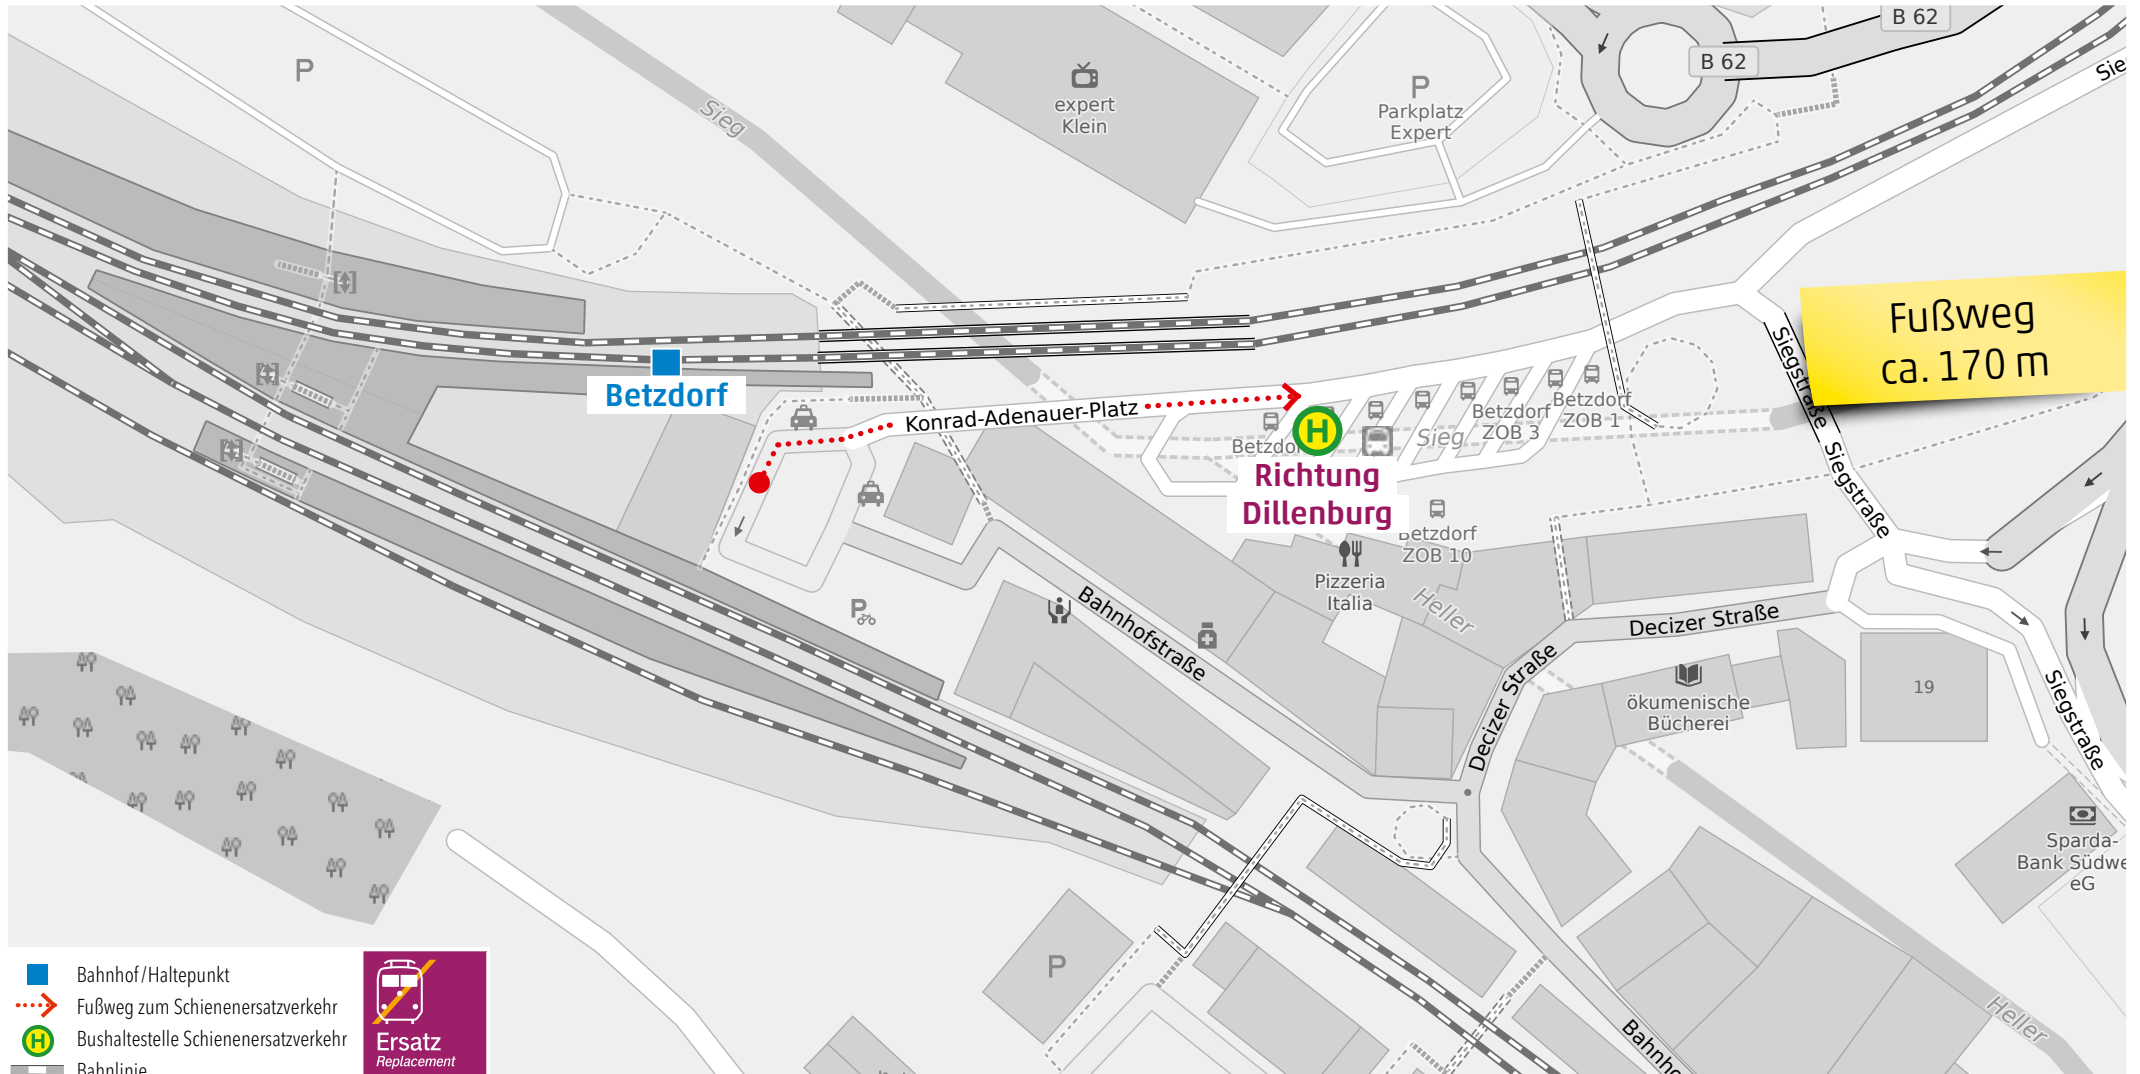

## Wegeleitung zum Schienenersatzverkehr „Busbahnhof“

**Kundenservice:**  
HLB Hessenbahn GmbH, Am Bahnhof 4-12, 57072 Siegen  
E-Mail: [siegen@hlb-online.de](mailto:siegen@hlb-online.de), Telefon: 0800 3 973 973 (kostenfrei), [www.dreilaenderbahn.de](http://www.dreilaenderbahn.de)  
Kartenmaterial: © OpenStreetMap/Mitwirkende. Änderungen und Druckfehler vorbehalten.

# Wegeleitung zum Schienenersatzverkehr „Haltestelle Grünebach Hauptstraße“

**Kundenservice:**  
HLB Hessenbahn GmbH, Am Bahnhof 4-12, 57072 Siegen  
E-Mail: [siegen@hbl-online.de](mailto:siegen@hbl-online.de), Telefon: 0800 3 973 973 (kostenfrei), [www.dreilaenderbahn.de](http://www.dreilaenderbahn.de)  
Kartenmaterial: © OpenStreetMap/Mitwirkende. Änderungen und Druckfehler vorbehalten.

## Wegeleitung zum Schienenersatzverkehr „Bushaltestelle Sassenroth Hellertalstraße“

## Wegeleitung zum Schienenersatzverkehr „Haltestelle Bahnhof/Rathaus“