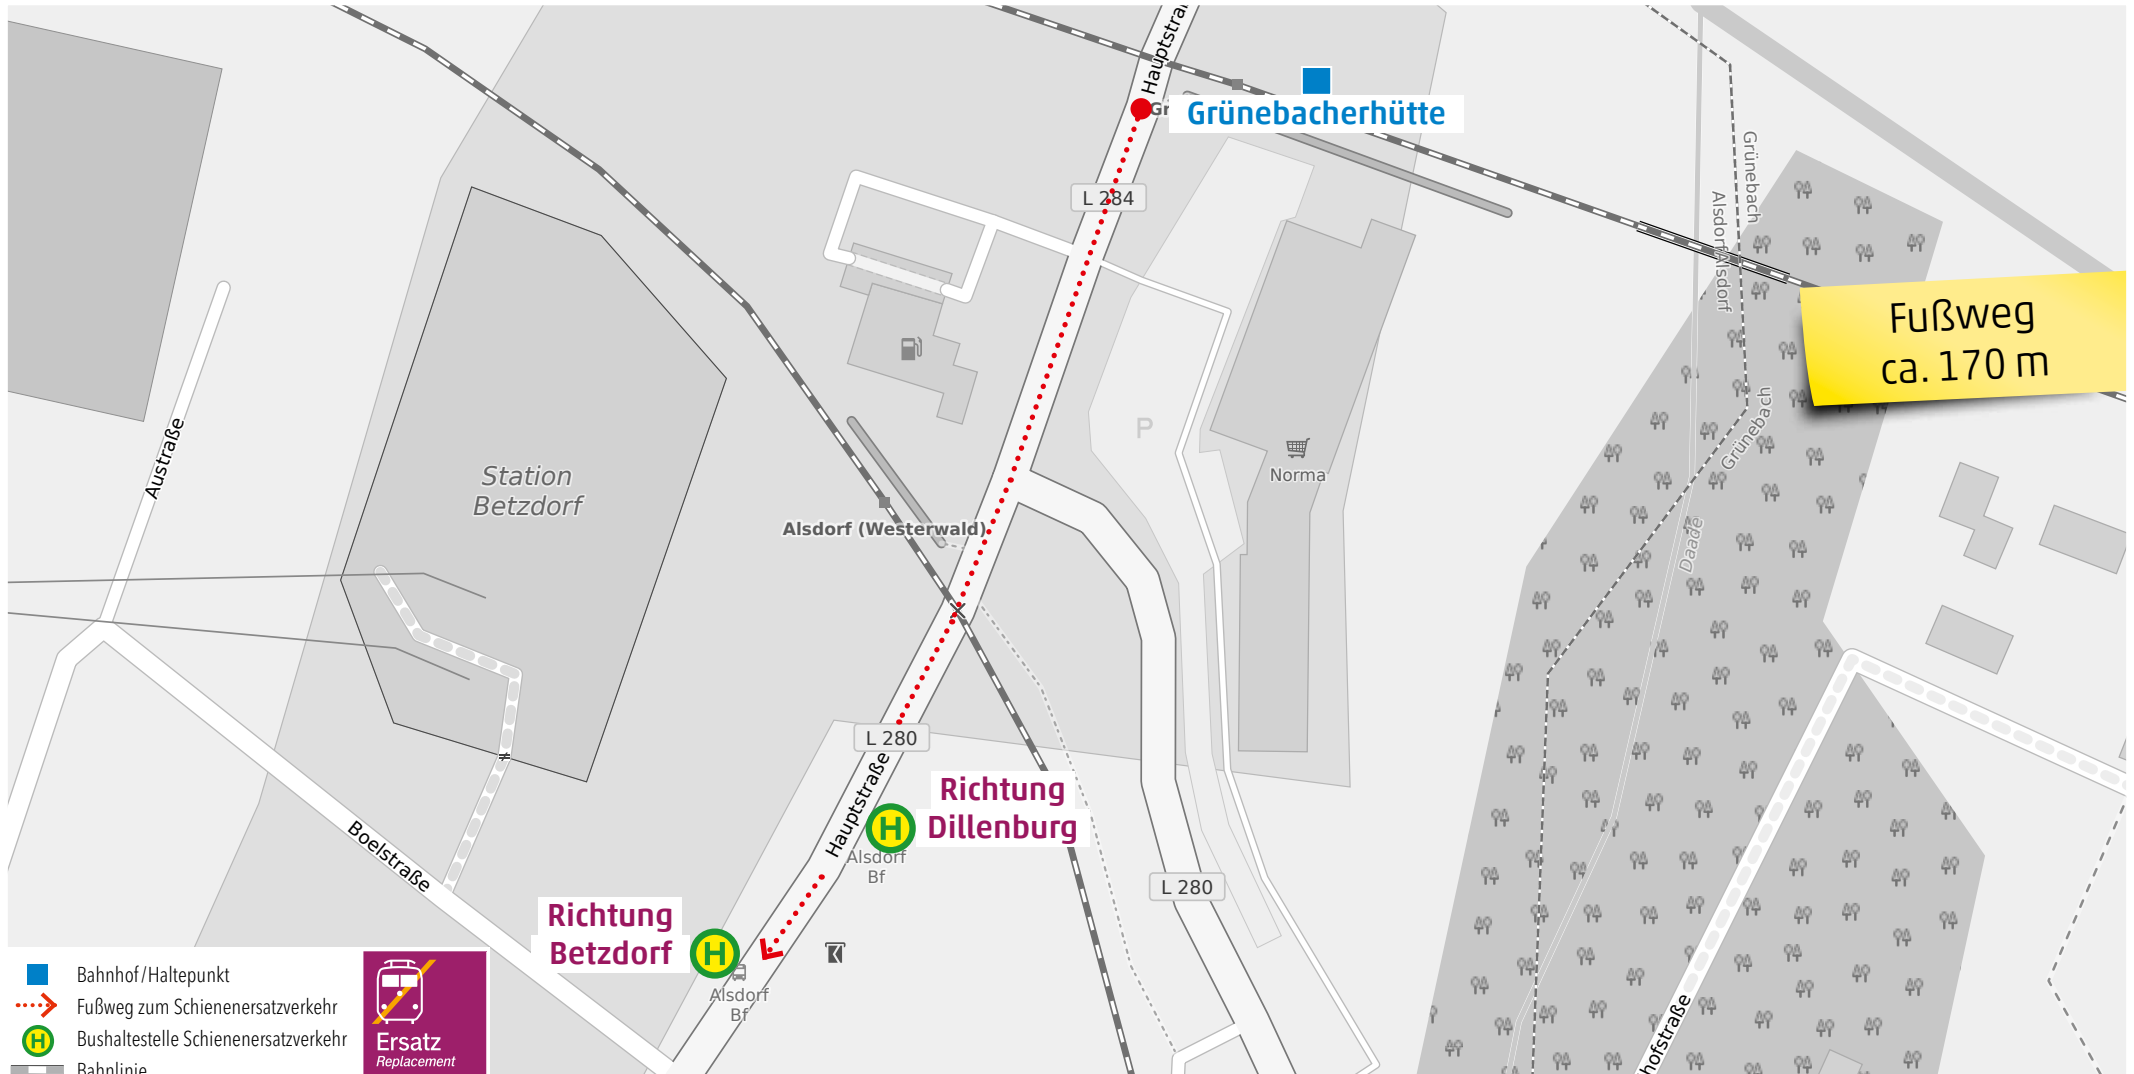

Wegeleitung zum Schienenersatzverkehr „Bushaltestelle Alsdorf Bahnhof“

Kundenservice:
HLB Hessenbahn GmbH, Am Bahnhof 4-12, 57072 Siegen
E-Mail: siegen@hnb-online.de, Telefon: 0800 3 973 973 (kostenfrei), www.dreilaenderbahn.de
Kartenmaterial: © OpenStreetMap/Mitwirkende. Änderungen und Druckfehler vorbehalten.