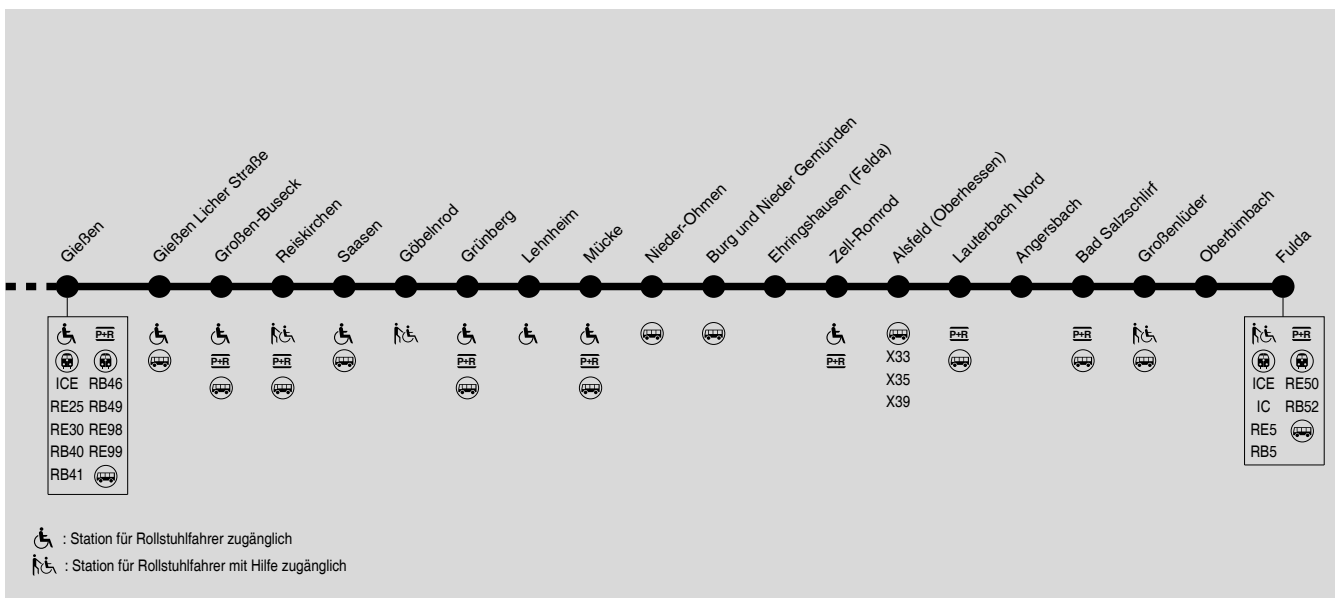

G 45

Gesamtverkehr RE24, RE25, RB45

Koblenz → Limburg → Wetzlar → Gießen → Alsfeld → Fulda

RMV-Servicetelefon: 069 / 24 24 80 24