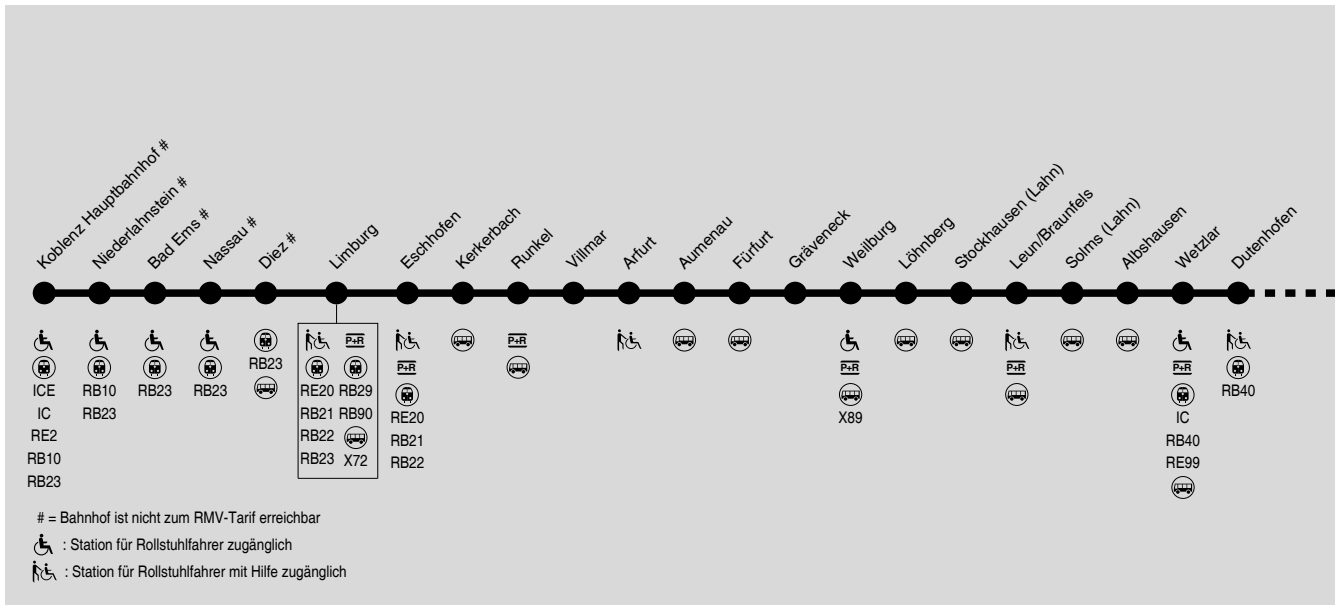

G 45

Gesamtverkehr RE24, RE25, RB45

Koblenz → Limburg → Wetzlar → Gießen → Alsfeld → Fulda

RMV-Servicetelefon: 069 / 24 24 80 24