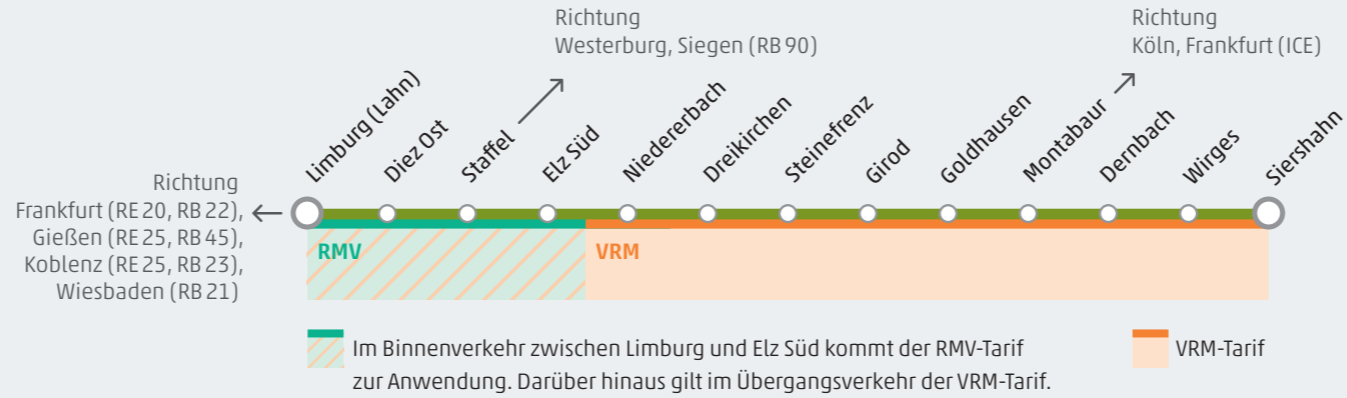

RB 29

Limburg (Lahn) – Siershahn

Unterwesterwaldbahn

Montag - Freitag	•	•	•	•	•	•	•	•	•	•	•	•	•	•	•	•	•	•	Fr + Sa und vor Feiertagen
Samstag			•		•		•	•	•			•	•	•	•	•	•	•	
Sonn- und Feiertag					•	•	•	•	•			•	•	•	•	•	•	•	
Zugnummer	61500	61502	61522	61504	61506	61508	61510	61512	61514	61516	61518	61520	61524	61526	61528	61530	61532	61536	
Limburg (Lahn)	ab	5:51	6:19	6:24	7:04	7:52	8:54	10:01	10:54	11:55	12:39	13:24	14:50	15:55	16:54	17:57	19:02	20:14	22:57
Diez Ost		5:55	6:23	6:28	7:08	7:56	8:58	10:05	10:58	11:59	12:43	13:28	14:54	15:59	16:58	18:01	19:07	20:18	23:01
Staffel	an	5:58	6:26	6:31	7:11	7:59	9:01	10:08	11:01	12:02	12:46	13:31	14:57	16:02	17:01	18:04	19:11	20:21	23:04
Staffel	ab	5:58	6:27	6:32	7:16	8:00	9:02	10:14	11:02	12:03	12:47	13:32	14:58	16:03	17:02	18:05	19:11	20:22	23:05
Elz Süd		6:01	6:30	6:34	7:19	8:03	9:05	10:17	11:04	12:06	12:50	13:35	15:01	16:06	17:05	18:07	19:14	20:25	23:08
Niedererbach		6:07	6:36	6:41	7:25	8:09	9:11	10:23	11:11	12:12	12:56	13:41	15:07	16:12	17:11	18:14	19:21	20:31	23:14
Dreikirchen		6:14	6:43	6:47	7:32	8:16	9:18	10:30	11:17	12:19	13:03	13:48	15:14	16:19	17:18	18:20	19:27	20:38	23:21
Steinefrenz	an	6:16	6:45	6:50	7:34	8:18	9:20	10:32	11:20	12:21	13:05	13:50	15:16	16:21	17:20	18:23	19:29	20:40	23:23
Steinefrenz	ab	6:17	6:54	6:54	7:35	8:19	9:27	10:33	11:20	12:22	13:06	13:51	15:17	16:22	17:25	18:23	19:30	20:41	23:24
Girod		6:21	6:58	6:58	7:39	8:23	9:31	10:37	11:25	12:26	13:10	13:55	15:21	16:26	17:30	18:28	19:34	20:45	23:28
Goldhausen	an	6:24	7:01	7:01	7:43	8:26	9:34	10:40	11:28	12:29	13:13	13:58	15:24	16:29	17:33	18:31	19:37	20:48	23:31
Goldhausen	ab	6:25	7:02	7:02	7:43	8:33	9:35	10:41	11:34	12:30	13:14	13:59	15:32	16:32	17:37	18:35	19:38	20:49	23:32
Montabaur (Regio)	an	6:31	7:08	7:08	7:49	8:39	9:41	10:47	11:40	12:36	13:20	14:05	15:38	16:38	17:44	18:41	19:44	20:55	23:38
Montabaur (Regio)	ab	6:38	7:19	7:09	7:51	8:40	9:42	10:48	11:45	12:37	13:28	14:21	15:40	16:39	17:45	18:42	19:46	20:56	23:39
Dernbach (Westerwald)		6:44	7:25	7:15	7:57	8:46	9:48	10:54	11:51	12:43	13:34	14:27	15:46	16:45	17:51	18:48	19:52	21:02	23:45
Wirges		6:47	7:28	7:18	8:00	8:49	9:50	10:56	11:53	12:46	13:36	14:30	15:49	16:48	17:54	18:50	19:55	21:05	23:48
Siershahn	an	6:50	7:31	7:21	8:03	8:52	9:54	11:00	11:57	12:49	13:40	14:33	15:52	16:51	17:57	18:54	19:58	21:08	23:51

Zusätzliche Spätverkehre

Im Rahmen der Unterwesterwaldbahn verkehrt ergänzend jede Samstagnacht (Sa auf So) ein Bus von Limburg (ZOB West ab 1:53 Uhr) nach Montabaur. Fahrplaninfos erhalten Sie unter anderem unter www.3LB.de sowie im DB Navigator. Bei einer Fahrt mit mehreren Personen nach Rheinland-Pfalz wird empfohlen, eine VRM-Minigruppenkarte vorab an den Fahrkartensautomaten entlang der 3LänderBahn zu erwerben.

Service und Betrieb

HLB Hessenbahn GmbH
Standort Siegen
Am Bahnhof 4 - 12 · 57072 Siegen
Tel. 0800 44 33 700 (kostenfrei)
Mo - Fr: 06:00 - 21:00 Uhr
siegen@hlb-online.de · www.hlb-online.de

Herausgeber

HLB Hessenbahn GmbH
www.hlb-online.de

Die HLB fährt im Auftrag von