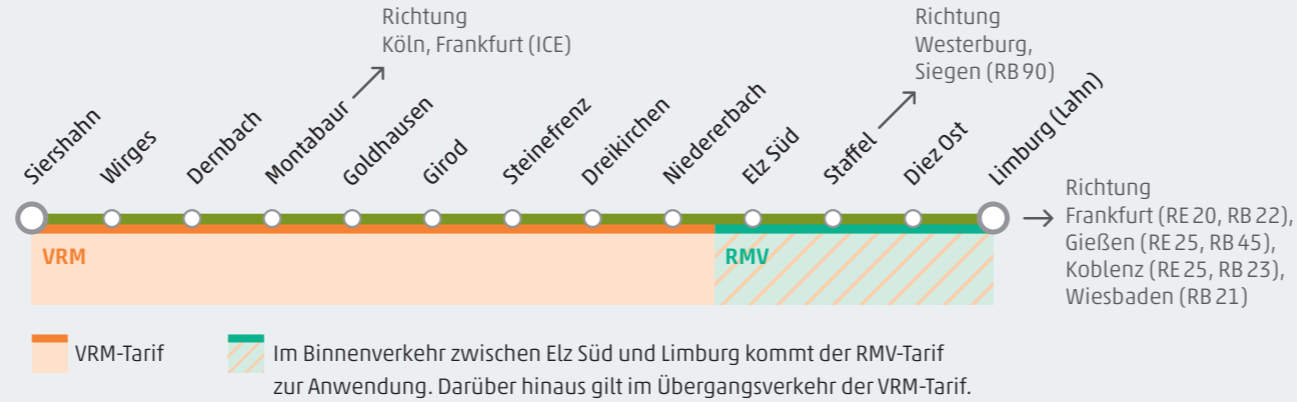

RB 29

Siershahn – Limburg (Lahn)

Unterwesterwaldbahn

Montag - Freitag	•	•	•	•	•	•	•	•	•	•	•	•	•	•	•	•	•	•	•	•	Fr + Sa und vor Feiertagen
Samstag				•	•			•			•			•	•			•	•		
Sonn- und Feiertag						•	•	•			•			•	•			•	•		
Zugnummer	61501	61503	61505	61507	61509	61511	61513	61515	61517	61519	61521	61523	61525	61527	61529	61531	61533	61535	61537	61539	
Siershahn	ab 5:07	6:17	7:05	8:12	8:58	8:58	10:02	11:10	11:10	12:20	13:10	13:15	14:07	15:10	16:05	16:57	18:14	19:00	20:09	21:13	
Wirges	5:11	6:21	7:09	8:16	9:02	9:02	10:06	11:14	11:14	12:24	13:14	13:19	14:11	15:14	16:09	17:01	18:18	19:04	20:13	21:17	
Dernbach (Westerwald)	5:13	6:23	7:11	8:18	9:04	9:04	10:08	11:16	11:16	12:26	13:16	13:21	14:14	15:16	16:11	17:03	18:20	19:06	20:15	21:19	
Montabaur (Regio)	an 5:18	6:28	7:16	8:23	9:09	9:09	10:13	11:21	11:21	12:31	13:21	13:26	14:19	15:21	16:16	17:08	18:26	19:11	20:20	21:24	
Montabaur (Regio)	ab 5:20	6:38	7:18	8:25	9:11	9:11	10:16	11:25	12:05	12:48	13:25	13:32	14:20	15:23	16:18	17:10	18:27	19:13	20:22	21:25	
Goldhausen	5:27	6:45	7:24	8:31	9:18	9:18	10:22	11:32	12:11	12:54	13:32	13:38	14:26	15:29	16:31	17:16	18:34	19:19	20:29	21:31	
Girod	5:30	6:48	7:28	8:35	9:21	9:21	10:26	11:35	12:15	12:58	13:35	13:42	14:30	15:33	16:34	17:20	18:38	19:23	20:32	21:35	
Steinefrenz	an 5:34	6:52	7:32	8:39	9:25	9:25	10:30	11:39	12:19	13:02	13:39	13:46	14:34	15:37	16:38	17:23	18:42	19:27	20:36	21:39	
Steinefrenz	ab 5:35	6:56	7:37	8:40	9:26	9:29	10:35	11:40	12:24	13:08	13:40	14:03	14:35	15:39	16:39	17:27	18:43	19:31	20:42	21:39	
Dreikirchen	5:38	6:59	7:40	8:42	9:29	9:32	10:38	11:42	12:27	13:11	13:43	14:06	14:38	15:42	16:41	17:30	18:45	19:34	20:45	21:42	
Niedererbach	5:44	7:05	7:46	8:49	9:35	9:38	10:44	11:49	12:33	13:17	13:49	14:12	14:44	15:48	16:48	17:36	18:52	19:40	20:51	21:49	
Elz Süd	5:51	7:12	7:53	8:55	9:41	9:45	10:51	11:55	12:40	13:24	13:55	14:19	14:51	15:55	16:54	17:43	18:58	19:47	20:58	21:55	
Staffel	5:54	7:15	7:56	8:58	9:45	9:48	10:54	11:58	12:43	13:27	13:58	14:22	14:54	15:58	16:57	17:46	19:01	19:50	21:01	21:58	
Diez Ost	5:58	7:19	8:00	9:02	9:49	9:52	10:58	12:02	12:47	13:31	14:02	14:26	14:58	16:02	17:01	17:50	19:05	19:54	21:05	22:02	
Limburg (Lahn)	an 6:01	7:22	8:03	9:06	9:52	9:55	11:01	12:06	12:50	13:34	14:06	14:29	15:02	16:05	17:04	17:53	19:09	19:57	21:08	22:05	

Die Züge verkehren am 24.12. und 31.12. nach Samstagsfahrplan bis zum regulären Betriebschluss.
Am 01.11. Verkehr wie montags bis freitags.

Service und Betrieb

HLB Hessenbahn GmbH
Standort Siegen
Am Bahnhof 4 - 12 · 57072 Siegen
Tel. 0800 44 33 700 (kostenfrei)
Mo - Fr: 06:00 - 21:00 Uhr
siegen@hlb-online.de · www.hlb-online.de

Herausgeber

HLBahn
Hessenbahn GmbH
HLB Hessenbahn GmbH
www.hlb-online.de

Die HLB fährt im Auftrag von

- **NWL**
  Zweckverband Nahverkehr Westfalen-Lippe (NWL)
  www.nwl-info.de
- **RMV**
  Rhein-Main-Verkehrsverbund GmbH
  www.rmv.de
- **SPNV-Nord**
  Wir bewegen die Region
  Zweckverband Schienenpersonennahverkehr Rheinland-Pfalz Nord (SPNV-Nord)
  www.spnv-nord.de

ROLPH
Mobilität für Rheinland-Pfalz
Mehr Mobilität entdecken.
Jetzt unter www.rolph.de