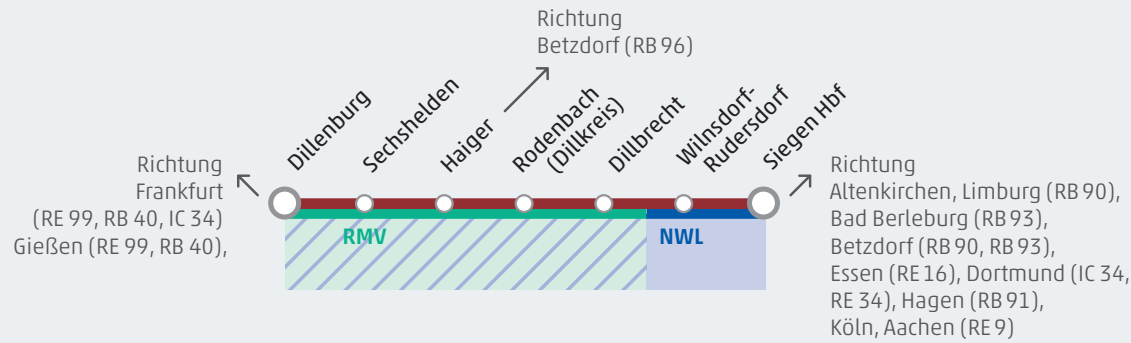

RB 95 / RE 99 / IC 34

Dillenburg – Siegen

Sieg-Dill-Bahn

RMV-Tarif im Binnenverkehr. Aus Westfalen kommend oder nach Westfalen gilt der WestfalenTarif. WestfalenTarif · www.westfalentarif.de

Montag - Freitag	•																							
Samstag	•																							
Sonn- und Feiertag	•																							
Linie	RB 95	RB 95	IC 34	RE 99	RB 95	RE 99	RE 99	RB 95	IC 34	RE 99	RE 99	RE 99	RE 99	RE 99	RE 99	RB 95	RE 99	RE 99	RB 95	IC 34	RE 99	RB 95	RE 99	
Zugnummer	24360	24362	2326	24550	24366	24552	24554	24368	2324	24556	24578	24508	24558	24558	24372	24560	24510	24376	2320	24962	24380	24512		
von	Frankfurt			Gießen	Gießen			Gießen	Frankfurt			Gießen	Frankfurt			Frankfurt	Gießen	Gießen			Frankfurt	Gießen	Frankfurt	
Dillenburg ab	5:07	6:11	6:36	6:42	7:19	7:38	7:38	7:50	8:36	8:43	8:43	9:38	9:38	9:38	9:50	10:43	11:38	11:50	12:36	12:43	13:15	13:38		
Sechshelden	5:11	6:15	|	6:45	7:23	|	|	7:54	|	8:46	8:47	|	|	|	9:54	10:46	|	11:54	|	12:46	13:19	|		
Haiger	5:14	6:19	|	6:48	7:29	7:45	7:45	7:58	|	8:49	8:50	9:45	9:45	9:45	9:58	10:49	11:45	11:58	|	12:49	13:22	13:45		
Rodenbach (Dillkreis)	5:17	6:22	|	6:52	7:33	|	|	8:02	|	8:53	8:54	|	|	|	10:02	10:53	|	12:02	|	12:53	13:27	|		
Dillbrecht	5:20	6:25	|	6:55	7:37	|	|	8:06	|	8:56	8:57	|	|	|	10:06	10:56	|	12:06	|	12:56	13:30	|		
Wilnsdorf-Rudersdorf	5:25	6:30	|	7:00	7:43	|	|	8:12	|	9:01	9:02	|	|	|	10:12	11:01	|	12:12	|	13:01	13:37	|		
Siegen Hbf an	5:35	6:40	6:58	7:11	7:53	8:05	8:05	8:24	8:58	9:12	9:12	10:05	10:05	10:05	10:24	11:12	12:05	12:24	12:58	13:12	13:47	14:05		
	Dortmund				Dortmund				Dortmund				Dortmund											

Montag - Freitag	•																						
Samstag	•																						
Sonn- und Feiertag	•																						
Linie	RB 95	RE 99	RE 99	RB 95	RE 99	RB 95	IC 34	RE 99	RE 99	RB 95	IC 34	RE 99	RE 99	RE 99	RB 95	IC 34	RE 99	RE 99	RE 99	RE 99	RE 99	RE 99	
Zugnummer	24382	24536	24564	24386	24514	24388	2226	24566	24516	24392	2224	24530	24568	24518	24396	2222	24570	24520	24572	24522	24574		
von	Gießen		Gießen	Frankfurt			Frankfurt	Gießen	Frankfurt	Frankfurt			Frankfurt	Gießen	Frankfurt	Frankfurt			Gießen	Frankfurt	Gießen	Frankfurt	Gießen
Dillenburg ab	13:50	14:08	14:43	15:18	15:38	15:50	16:36	16:43	17:38	17:50	18:36	18:43	18:43	19:38	19:50	20:36	20:43	21:38	22:38	23:38	0:50		
Sechshelden	13:54	14:12	14:46	15:24	|	15:54	|	16:46	|	17:54	|	18:46	18:46	|	19:54	|	20:46	|	|	|	0:54		
Haiger	13:58	14:16	14:49	15:28	15:45	15:58	|	16:49	17:45	17:58	|	18:49	18:49	19:45	19:58	|	20:49	21:45	22:43	23:45	0:58		
Rodenbach (Dillkreis)	14:02	|	14:53	15:32	|	16:02	|	16:53	|	18:02	|	18:53	18:53	|	20:02	|	20:53	|	|	|	1:02		
Dillbrecht	14:06	|	14:56	15:35	|	16:06	|	16:56	|	18:06	|	18:56	18:56	|	20:06	|	20:56	|	|	|	1:05		
Wilnsdorf-Rudersdorf	14:12	14:26	15:01	15:39	|	16:12	|	17:01	|	18:12	|	19:01	19:01	|	20:12	|	21:01	|	22:52	|	1:11		
Siegen Hbf an	14:24	14:40	15:12	15:50	16:05	16:24	16:58	17:12	18:05	18:24	18:58	19:12	19:12	20:05	20:24	21:01	21:11	22:05	23:02	0:05	1:20		
	Dortmund				Dortmund				Dortmund				Dortmund										

Die Züge verkehren am 24.12. und 31.12. nach Samstagsfahrplan.

Am 01.11. Verkehr wie montags bis freitags.

Die in diesem Fahrplan dargestellten Fahrten der Linie IC 34 können zwischen Dillenburg, Siegen und Dortmund auch mit Nahverkehrstickets genutzt werden.

Service und Betrieb

HLB Hessenbahn GmbH

Standort Siegen

Am Bahnhof 4 - 12 · 57072 Siegen