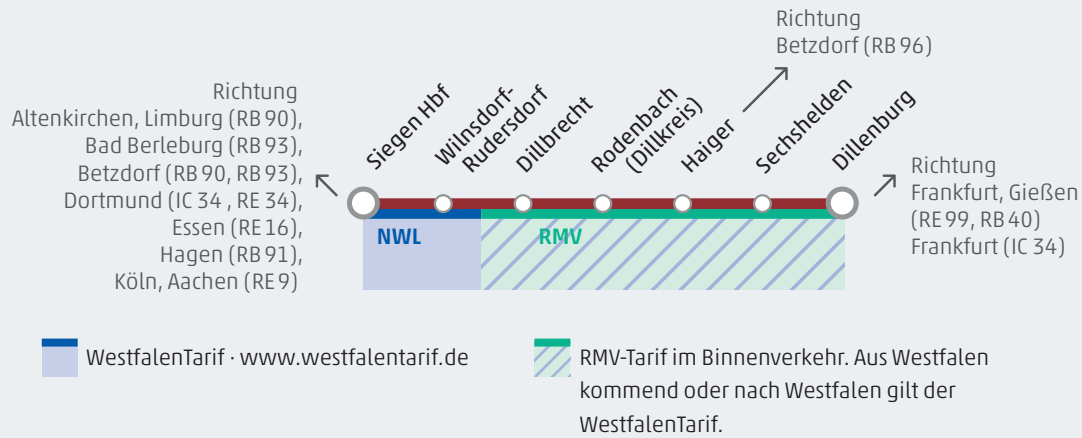

## Siegen – Dillenburg

Sieg-Dill-Bahn

WestfalenTarif · [www.westfalentarif.de](http://www.westfalentarif.de)

RMV-Tarif im Binnenverkehr. Aus Westfalen kommend oder nach Westfalen gilt der WestfalenTarif.

Montag - Freitag	•	•	•	•	•	•	•	•	•	•	•	•	•	•	
Samstag	•	•	•	•	•	•	•	•	•	•	•	•	•	•	
Sonn- und Feiertag		•	•	•	•	•	•	•	•	•	•	•	•	•	
Linie	RB 95	RE 99	RE 99	IC 34	RB 95	RE 99	RE 99	IC 34	RB 95	RE 99	RE 99	RB 95	RE 99	RE 99	
Zugnummer	24379	24513	24561	2323	24383	24515	24563	2325	24387	24517	24565	24389	24519	24567	
von				Dortmund			Dortmund								
<b>Siegen Hbf</b>	ab	15:37	15:54	16:45	17:01	17:37	17:54	18:45	19:01	19:37	19:54	20:52	21:02	21:54	23:10
Wilnsdorf-Rudersdorf		15:48		16:56		17:48		18:56		19:48			21:12		23:20
Dillbrecht		15:54		17:01		17:54		19:01		19:54			21:16		
Rodenbach (Dillkr)		15:57		17:05		17:57		19:05		19:57			21:19		
Haiger		16:01	16:12	17:09		18:01	18:12	19:09		20:01	20:12	21:12	21:23	22:12	23:29
Sechshelden		16:04		17:12		18:04		19:12		20:04			21:26		
<b>Dillenburg</b>	an	16:09	16:16	17:16	17:24	18:09	18:16	19:16	19:24	20:09	20:16	21:16	21:30	22:16	23:34
nach		Frankfurt	Gießen	Frankfurt		Frankfurt	Gießen	Frankfurt		Frankfurt	Gießen		Frankfurt	Gießen	