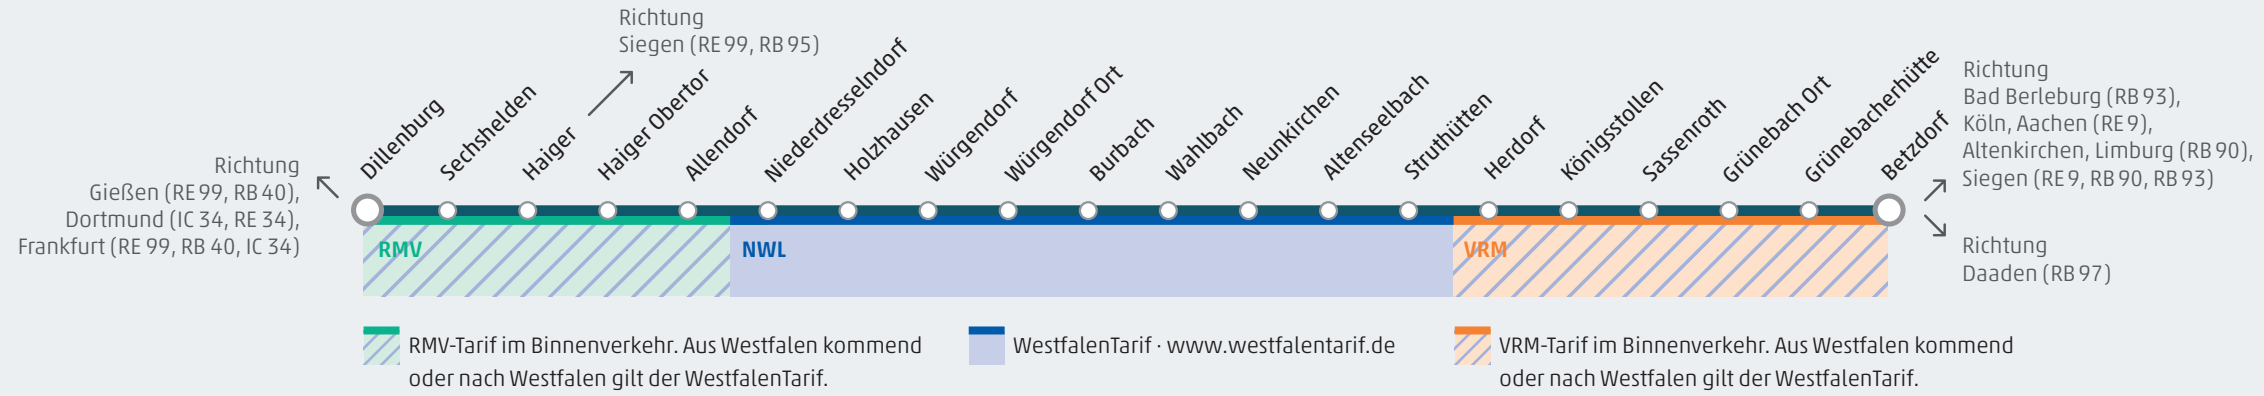

RB 96

Dillenburg – Betzdorf (Sieg)

Hellertalbahn

Montag - Freitag	.	.	.	.	.	.	.	.	.	.	.	.	.	.	.	.	.	.	.	.	nur Rosen- montag	.	.	.	.	.	.	
Samstag	.	.	.	.	.	.	.	.	.	.	.	.	.	.	.	.	.	.	.	.	.	.	.	.	.	.		
Sonn- und Feiertag	.	.	.	.	.	.	.	.	.	.	.	.	.	.	.	.	.	.	.	.	.	.	.	.	.	.		
Zugnummer	61760	61762	61762	61786	61764¹	61766	61768	61768	61770	61772	61774	61774	61776	61778	61778	61780²	61780	61782	61782	61784	61784	24364	61788	61790	61792	61794	61796	61798
Dillenburg	ab				6:25		8:16			10:16	11:16		12:30	12:16	[13:15]		14:16		15:14			16:16		18:16		20:16		
Sechshelden *					6:29		8:20			10:20	11:20		12:34	12:20	[13:19]		14:20		15:18			16:20		18:20		20:20		
Haiger	an				6:32		8:24			10:24	11:23		12:39	12:24	[13:22]		14:24		15:23			16:24		18:24		20:24		
Haiger	ab				6:33		8:25			10:25	11:25		12:40	12:25	13:28		14:25		15:25			16:25		18:25		20:25		
Haiger Obertor					6:35		8:27			10:27	11:27		12:42	12:27	13:30		14:27		15:27			16:27		18:27		20:27		
Allendorf (Dillkr)					6:38		8:30			10:30	11:30		12:45	12:30	13:33		14:30		15:30			16:30		18:30		20:30		
Niederdresselndorf *					6:42		8:34			10:34	11:34		12:49	12:34	13:37		14:34		15:34			16:34		18:34		20:34		
Holzhausen (Siegen) *					6:45		8:37			10:37	11:37		12:52	12:37	13:40		14:37		15:37			16:37		18:37		20:37		
Würgendorf	an				6:50		8:42			10:42	11:42		12:57	12:42	13:45		14:42		15:42			16:42		18:42		20:42		
Würgendorf	ab				6:43	6:50	8:43			10:43	11:43		12:43	13:46	14:43		15:43		16:43			16:43		18:43		20:43	21:36	
Würgendorf Ort *					6:44	6:52	8:44			10:44	11:44		12:44	13:47	14:44		15:44		16:44			16:44		18:44		20:44	21:37	
Burbach (Kr Siegen)	an				6:48	6:57	8:48			10:48	11:48		12:48	13:51	14:48		15:48		16:48			16:48		18:48		20:48	21:41	
Burbach (Kr Siegen)	ab		5:53		6:50	6:57	8:50			10:50	11:50		12:50	13:53	14:50		15:50		16:50			16:50		18:50		20:50	21:43	
Wahlbach (Kr Siegen) *			5:55		6:52	6:59	8:52			10:52	11:52		12:52	13:55	14:52		15:52		16:52			16:52		18:52		20:52	21:45	
Neunkirchen (Kr Siegen)	an		6:01		6:59	7:05	8:59			10:59	11:59		12:59	14:01	14:59		15:58		16:59			16:59		18:59		20:59	21:52	
Neunkirchen (Kr Siegen)	ab	4:53	6:03	6:03	7:03	7:06	8:03	9:03	9:03	10:03	11:03	12:03	12:03	13:03	13:03	14:03	14:03	15:03	15:03	16:03	16:03		17:03	18:03	19:03	20:03	21:03	22:03
Altenseelbach *		4:54	6:04	6:04	7:04	7:07	8:04	9:04	9:04	10:04	11:04	12:04	12:04	13:04	13:04	14:04	14:04	15:04	15:04	16:04	16:04		17:04	18:04	19:04	20:04	21:04	22:04
Struthütten *		4:56	6:06	6:06	7:06	7:09	8:06	9:06	9:06	10:06	11:06	12:06	12:06	13:06	13:06	14:06	14:06	15:06	15:06	16:06	16:06		17:06	18:06	19:06	20:06	21:06	22:06
Herdorf	an	4:59	6:09	6:09	7:09	7:12	8:09	9:09	9:09	10:09	11:09	12:09	12:09	13:09	13:09	14:09	14:09	15:09	15:09	16:09	16:09		17:09	18:09	19:09	20:09	21:09	22:09
Herdorf	ab	5:00	6:10	6:10	7:10	7:12	8:10	9:10	9:10	10:10	11:10	12:10	12:10	13:10	13:10	14:10	14:10	15:10	15:10	16:10	16:10	16:23	17:10	18:10	19:10	20:10	21:10	22:10
Königsstollen *		5:01	6:11	6:11	7:11	7:14	8:11	9:11	9:11	10:11	11:11	12:11	12:11	13:11	13:11	14:11	14:11	15:11	15:11	16:11	16:11	16:24	17:11	18:11	19:11	20:11	21:11	22:11
Sassenroth *		5:03	6:13	6:13	7:13	7:16	8:13	9:13	9:13	10:13	11:13	12:13	12:13	13:13	13:13	14:13	14:13	15:13	15:13	16:13	16:13	16:26	17:13	18:13	19:13	20:13	21:13	22:13
Grünebach Ort *		5:05	6:15	6:15	7:15	7:17	8:15	9:15	9:15	10:15	11:15	12:15	12:15	13:15	13:15	14:15	14:15	15:15	15:15	16:15	16:15	16:28	17:15	18:15	19:15	20:15	21:15	22:15
Grünebacherhütte *		5:06	6:16	6:16	7:16	7:19	8:16	9:16	9:16	10:16	11:16	12:16	12:16	13:16	13:16	14:16	14:16	15:16	15:16	16:16	16:16	16:29	17:16	18:16	19:16	20:16	21:16	22:16
Betzdorf (Sieg)	an	5:11	6:21	6:21	7:21	7:23	8:21	9:21	9:21	10:21	11:21	12:21	12:21	13:21	13:21	14:21	14:21	15:21	15:21	16:21	16:21	16:35	17:21	18:21	19:21	20:21	21:21	22:21