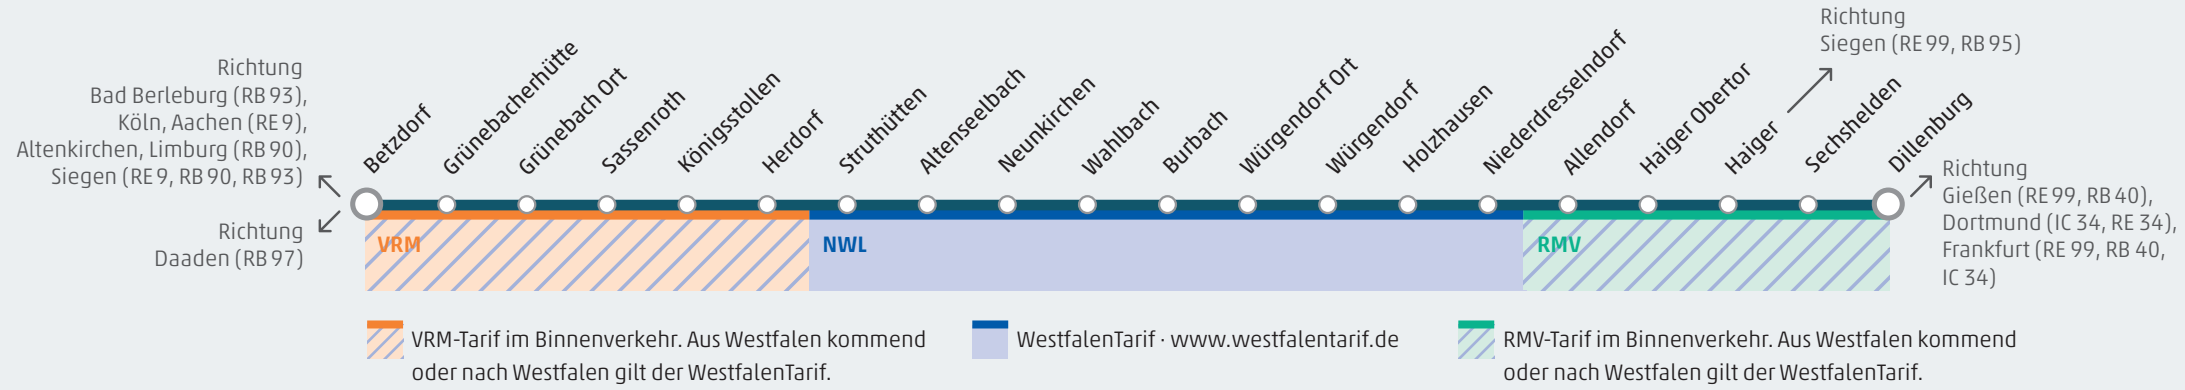

RB 96

Betzdorf (Sieg) – Dillenburg

Hellertalbahn

Montag - Freitag	.	.	.	.	.	.	.	.	.	.	.	.	.	.	.	.	nur Rosen- montag	.	.	.	.	.	.	.	.	.	.	.	.	.
Samstag			.	.		.	.	.	.	.	.	.	.	.	.	.	.	.	.	.	.	.	.	.	.	.	.	.	.	
Sonn- und Feiertag			.	.		.	.	.	.	.	.	.	.	.	.	.	.	.	.	.	.	.	.	.	.	.	.	.	.	
Zugnummer	61761	61763	61787	24369	61765	61767¹	61769	61771	61773	61838	61775	61775	61777	61779	61779	24370	61781	24365	61783	61783	61785	61785	61789	61791	61793	61795	61797	61799		
Betzdorf (Sieg)	ab	4:28	5:18	5:36	6:36	7:36	8:36	9:36	10:36	10:36	11:36	11:36		12:36	12:36	13:36	13:39	13:51	14:36	14:36	15:36	15:36	16:36	17:36	18:36	19:36	20:36	21:36		
Grünebacherhütte *		4:30	5:20	5:38	6:38	7:38	8:38	9:38	10:38	10:38	11:38	11:38		12:38	12:38	13:38	13:41	13:53	14:38	14:38	15:38	15:38	16:38	17:38	18:38	19:38	20:38	21:38		
Grünebach Ort *		4:31	5:21	5:39	6:39	7:39	8:39	9:39	10:39	10:39	11:39	11:39		12:39	12:39	13:39	13:42	13:55	14:39	14:39	15:39	15:39	16:39	17:39	18:39	19:39	20:39	21:39		
Sassenroth *		4:33	5:23	5:41	6:41	7:41	8:41	9:41	10:41	10:41	11:41	11:41		12:41	12:41	13:41	13:44	13:56	14:41	14:41	15:41	15:41	16:41	17:41	18:41	19:41	20:41	21:41		
Königsstollen *		4:35	5:25	5:43	6:43	7:43	8:43	9:43	10:43	10:43	11:43	11:43		12:43	12:43	13:43	13:46	13:58	14:43	14:43	15:43	15:43	16:43	17:43	18:43	19:43	20:43	21:43		
Herdorf	an	4:39	5:29	5:47	6:47	7:47	8:47	9:47	10:47	10:47	11:47	11:47		12:47	12:47	13:47	13:50	14:02	14:47	14:47	15:47	15:47	16:47	17:47	18:47	19:47	20:47	21:47		
Herdorf	ab	4:40	5:30	5:48	6:48	7:48	8:48	9:48	10:48	10:48	11:48	11:48		12:48	12:48	13:48	13:51		14:48	14:48	15:48	15:48	16:48	17:48	18:48	19:48	20:48	21:48		
Struthütten *		4:42	5:32	5:50	6:50	7:50	8:50	9:50	10:50	10:50	11:50	11:50		12:50	12:50	13:50	13:53		14:50	14:50	15:50	15:50	16:50	17:50	18:50	19:50	20:50	21:50		
Altenseelbach *		4:44	5:34	5:52	6:52	7:52	8:52	9:52	10:52	11:52	11:52		12:52	12:52	13:52	13:55		14:52	14:52	15:52	15:52	16:52	17:52	18:52	19:52	20:52	21:52			
Neunkirchen (Kr Siegen)	an	4:47	5:37	5:55	6:55	7:55	8:55	9:55	10:55	10:55	11:55	11:55		12:55	12:55	13:55	13:58		14:55	14:55	15:55	15:55	16:55	17:55	18:55	19:55	20:55	21:55		
Neunkirchen (Kr Siegen)	ab		5:37	6:02	7:02	7:05		9:02		11:02	11:02	12:02				13:02			14:02		15:02		16:02	17:02		19:02		21:02		
Wahlbach (Kr Siegen) *			5:42	6:06	7:06	7:09		9:06		11:06	11:06	12:06				13:06			14:06		15:06		16:06	17:06		19:06		21:06		
Burbach (Kr Siegen)	an		5:46	6:10	7:10	7:13		9:10		11:10	11:10	12:10				13:10			14:10		15:10		16:10	17:10		19:10		21:10		
Burbach (Kr Siegen)	ab		5:49	6:11	7:11	7:14		9:11		11:11	11:11	12:11				13:11			14:11		15:11		16:11	17:11		19:11		21:13		
Würgendorf Ort *			5:52	6:14	7:14	7:17		9:14		11:14	11:14	12:14				13:14			14:14		15:14		16:14	17:14		19:14		21:14		
Würgendorf	an		5:55	6:17	7:17	7:20		9:17		11:17	11:17	12:17				13:17			14:17		15:17		16:17	17:17		19:17		21:17		
Würgendorf	ab		5:55		7:18	7:20		9:18		11:43	11:18	12:18		13:06		13:18			14:18		15:18		16:43	17:18		19:18				
Holzhausen (Siegen) *			5:59		7:21	7:24		9:21		11:46	11:21	12:21		13:09		13:21			14:21		15:21		16:46	17:21		19:21				
Niederdreselndorf *			6:01		7:24	7:26		9:24		11:49	11:24	12:24		13:12		13:24			14:24		15:24		16:49	17:24		19:24				
Allendorf (Dillkr)			6:06		7:28	7:31		9:28		11:53	11:28	12:28		13:16		13:28			14:28		15:28		16:53	17:28		19:28				
Haiger Obertor			6:09		7:31	7:34		9:31		11:56	11:31	12:31		13:19		13:31			14:31		15:31		16:56	17:31		19:31				
Haiger	an		6:12		7:35	7:38		9:35		12:00	11:35	12:35		13:23		13:35			14:35		15:35		17:00	17:35		19:35				
RE 99 / RB 95 nach Siegen	ab		6:19		7:45		9:45					12:50		13:45					14:50				17:45	19:45						
Haiger	ab		6:13		7:36	7:39		9:36		12:06	11:36	12:36		13:36		14:36			15:36		17:03	17:36	19:36							
Sechshelden *			6:16		7:39	7:42		9:39		12:09	11:39	12:39		13:39		14:39			15:39		17:06	17:39	19:39