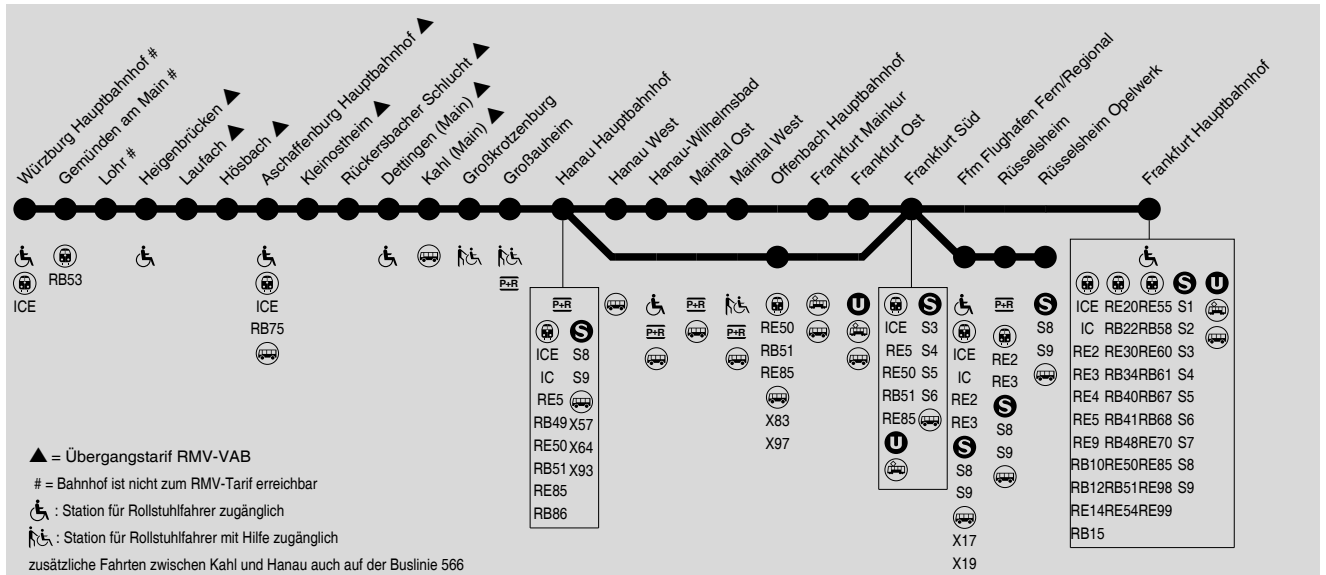

G 55

Gesamtverkehr RE54, RE55, RB56, RB58, RE59

Würzburg → Laufach → Hanau → Frankfurt → Rüsselsheim

RMV-Servicetelefon: 069 / 24 24 80 24

DB-Fernverkehr teilweise mit abweichenden Fahrzeiten und Verkehrstagen. Die Benutzung mit RMV-Fahrkarten unterliegt besonderen Tarifregelungen.