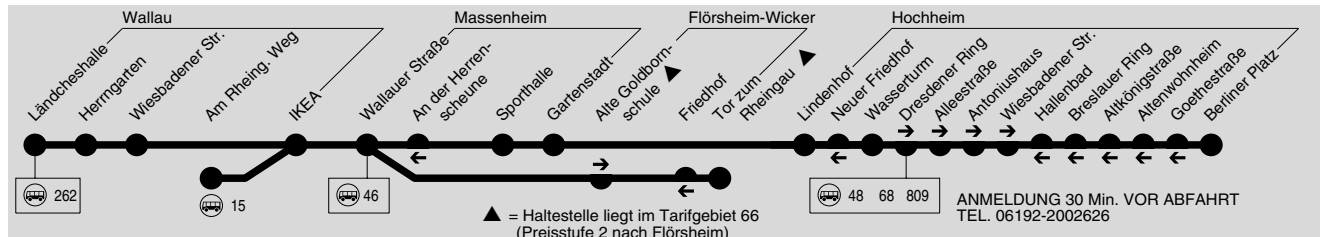

**AST****AST46****ANRUF - SAMMELTAXI nur nach Bedarf  
Wallau → Massenheim → Hochheim / Wicker****Montag - Freitag**

Verkehrsbeschränkung Hinweise	F		F		F		F		F		F	
	AST	AST	AST	AST	AST	AST	AST	AST	AST	AST	AST	AST
Wallau Ländcheshalle												20.46
- Am Rheingauer Weg												23.35
Massenheim Wallauer Straße	6.44	7.10	8.18	11.58	13.58	14.58	15.58	17.58	20.54	23.41		
Hochheim Dresdener Ring									21.02	23.49		
- Berliner Platz									21.08	23.55		
Wicker Tor zum Rheingau	6.49	7.15	8.23	12.03	14.03	15.03	16.03	18.03				

**Samstag**

Verkehrsbeschränkung Hinweise	A18		A18		A18		A18		A26		A18		A18		A18		A18	
	AST	AST	AST	AST	AST	AST	AST	AST	AST	AST	AST	AST	AST	AST	AST	AST	AST	AST
Wallau Ländcheshalle	8.12	10.12	12.12	13.12	14.12	15.12	16.12	17.12	18.12	20.12								
- Am Rheingauer Weg																		23.35
Massenheim Wallauer Straße	8.20	10.20	12.20	13.20	14.20	15.20	16.20	17.20	18.20	20.20	23.41	10.20	12.20	14.20	16.20	18.20	20.20	23.41
Hochheim Dresdener Ring	8.28	10.28	12.28		14.28		16.28	17.28	18.28	20.28	23.49	10.28	12.28	14.28	16.28	18.28	20.28	23.49
- Berliner Platz	8.34	10.34	12.34		14.34		16.34	17.34	18.34	20.34	23.55	10.34	12.34	14.34	16.34	18.34	20.34	23.55
Wicker Tor zum Rheingau				13.25		15.25												

## ANRUF - SAMMELTAXI nur nach Bedarf Hochheim / Wicker → Massenheim → Wallau

### Sonn- und Feiertag

Verkehrsbeschränkung Hinweise							A18		A18		A18		A18				
	AST	AST	AST	AST	AST	AST	AST	AST	AST	AST	AST	AST	AST	AST	AST	AST	
Wicker Tor zum Rheingau - Friedhof	8.24		10.24														
Hochheim Berliner Platz - Altkönigstraße		9.12		11.12	13.12	15.12	17.12	18.12	20.28	22.28	8.42	10.42	12.42	14.42	16.42	20.28	22.28
Massenheim Wallauer Straße	8.29	9.29	10.29	11.29	13.29	15.29	17.29	18.29	20.45	22.45	8.59	10.59	12.59	14.59	16.59	20.45	22.45
Wallau Ländcheshalle - Am Rheingauer Weg	8.37	9.37	10.37	11.37	13.37	15.37	17.37	18.37			9.07	11.07	13.07	15.07	17.07		
									20.53	22.53						20.53	22.53