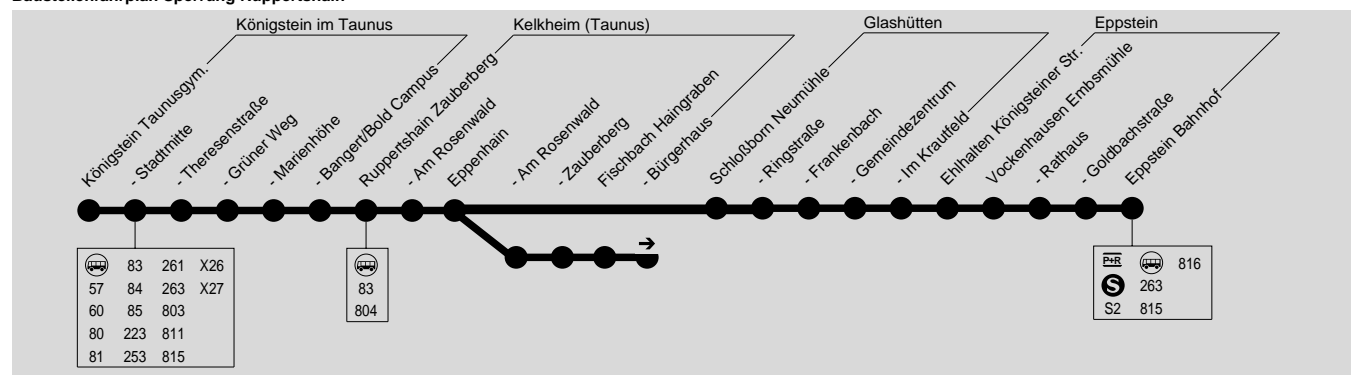

Baustellenfahrplan Sperrung Ruppertshain

83	261	X26
57	84	263
60	85	803
80	223	811
81	253	815

83
804

816
263
S2 815

Montag - Freitag

Verkehrsbeschränkung	S4		F4		S4		S4		F4		S4		F4	
Königstein Taunusgymnasium														
- Stadtmitte														
- Theresenstraße														
- Grüner Weg														
- Marienhöhe														
- Bangert/Bold Campus														
Ruppertshain Zauberberg														
- Am Rosenwald														
Eppenhain														
Ruppertshain Am Rosenwald														
- Zauberberg														

Fischbach Haingraben														
- Bürgerhaus														
Schloßborn Neumühle														
- Ringstraße														
- Frankenbach														
- Gemeindezentrum														
- Im Krautfeld														
Ehlhalten Königsteiner Straße														
Vockenhausen Embsmühle														
- Rathaus														
- Goldbachstraße														
Eppstein Bahnhof														