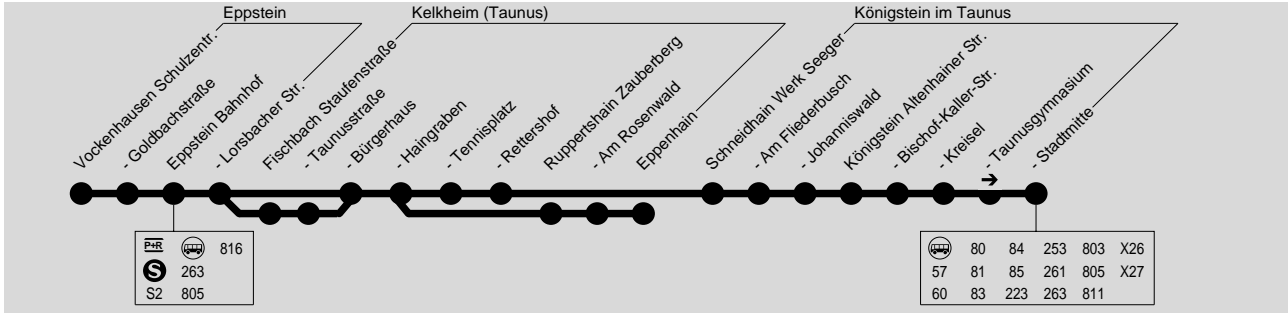

gültig ab 01.01.2024

815

Vockenhausen → Eppstein → Fischbach → Ruppertshain → Eppenhain / Königstein

HLB Hessenbus GmbH, Tel.: 0800 44 33 700

Baustellenfahrplan Sperrung Ruppertshain

PMR	816
S	263
S2	805

80	84	253	803	X26
57	81	85	261	805
60	83	223	263	811

Montag - Freitag

Verkehrsbeschränkung	S4	S4	S4	S4	S4	S4
Vockenhausen Schulzentrum				12.17	13.07	15.20
- Goldbachstraße				12.20	13.10	15.23
Eppstein Bahnhof	6.48	6.50	7.52	12.24	13.14	15.27
- Lorsbacher Straße	6.50	6.52	7.54	12.26	13.16	15.29
Fischbach Staufstraße				12.31	13.21	15.34
- Taunusstraße				12.32	13.22	15.35
- Bürgerhaus	6.55	6.57	7.59	12.34	13.24	15.37
- Haingraben	6.57	6.59	8.01	12.36	13.26	15.39
- Tennisplatz	6.58	7.00	8.02			
- Rettershof	6.59	7.01	8.03			
Ruppertshain Zauberberg				13.03	13.53	16.06
- Am Rosenwald				13.04	13.54	16.07
Eppenhain				13.09	13.59	16.12
Schneidhain Werk Seeger	7.01	7.03	8.05			
- Am Fliederbusch	7.03	7.05	8.07			
- Johannswald	7.04	7.06	8.08			
Königstein Altenhainer Straße	7.06	7.08	8.10			
- Bischof-Kaller-Straße	7.08	7.10	8.12			
- Kreisel	7.10	7.12	8.14			
- Taunusgymnasium	7.14	7.16	8.18			
- Stadtmitte	7.20	7.22	8.24			

S4 = nur an Schultagen, außer 12.02., 10.05. und 31.05.2024

gültig ab 01.01.2024

815

Königstein / Eppenhain → Ruppertshain → Fischbach → Eppstein → Vockenhausen

HLB Hessenbus GmbH, Tel.: 0800 44 33 700

Baustellenfahrplan Sperrung Ruppertshain