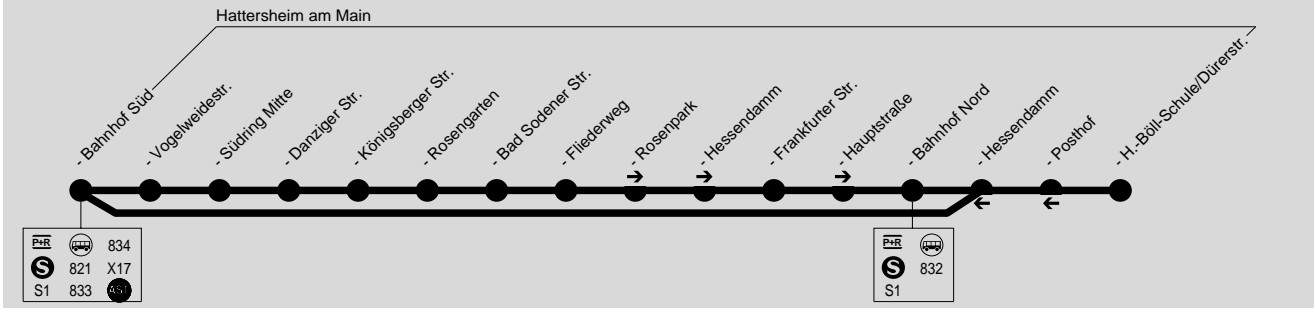

831

**(H.-Böll-Schule →) Hattersheim Bahnhof Süd → Südring →
Frankfurter Str. → Bahnhof Nord (→ H.-Böll-Schule)**

HLB Hessenbus GmbH, Tel.: 0800 44 33 700

Montag - Freitag

Samstag

Verkehrsbeschränkung	S4		S4		S4		S4												
Hattersheim H.-B.-Schule/Dürer									12.24	13.14									
- Posthof									12.27	13.17									
- Hessendamm									12.28	13.18									
- Bahnhof Süd	6.07	7.07		8.07		9.07	10.07	11.07	12.07	12.31	13.21	13.07	alle	18.07	19.07	7.07	8.07	alle	14.07
- Vogelweidestraße	6.11	7.11	7.09	8.11	8.14	9.11	10.11	11.11	12.11	12.35	13.25	13.11	60	18.11	19.11	7.11	8.11	60	14.11
- Südring Mitte	6.11	7.11	7.10	8.11	8.15	9.11	10.11	11.11	12.11	12.36	13.26	13.11	Min	18.11	19.11	7.11	8.11	Min	14.11
- Danziger Straße	6.12	7.12	7.12	8.12	8.17	9.12	10.12	11.12	12.12	12.38	13.28	13.12		18.12	19.12	7.12	8.12		14.12
- Königsberger Straße	6.13	7.13	7.13	8.13	8.18	9.13	10.13	11.13	12.13	12.39	13.29	13.13		18.13	19.13	7.13	8.13		14.13
- Rosengarten	6.15	7.15	7.15	8.15	8.20	9.15	10.15	11.15	12.15	12.41	13.31	13.15		18.15	19.15	7.15	8.15		14.15
- Bad Sodener Straße	6.17	7.17	7.17	8.17		9.17	10.17	11.17	12.17			13.17		18.17	19.17	7.17	8.17		14.17
- Fliederweg	6.18	7.18		8.18		9.18	10.18	11.18	12.18			13.18		18.18	19.18	7.18	8.18		14.18
- Rosenpark			7.19		8.22					12.43	13.33								
- Hessendamm					8.25														
- Frankfurter Straße	6.20	7.20		8.20		9.20	10.20	11.20	12.20			13.20		18.20	19.20	7.20	8.20		14.20
- Hauptstraße	6.21	7.21		8.21		9.21	10.21	11.21	12.21			13.21		18.21	19.21	7.21	8.21		14.21
- Bahnhof Nord	6.23	7.23		8.23		9.23	10.23	11.23	12.23			13.23		18.23	19.23	7.23	8.23		14.23
- Bahnhof Süd				8.28															
- H.-Böll-Schule			7.26		8.35														