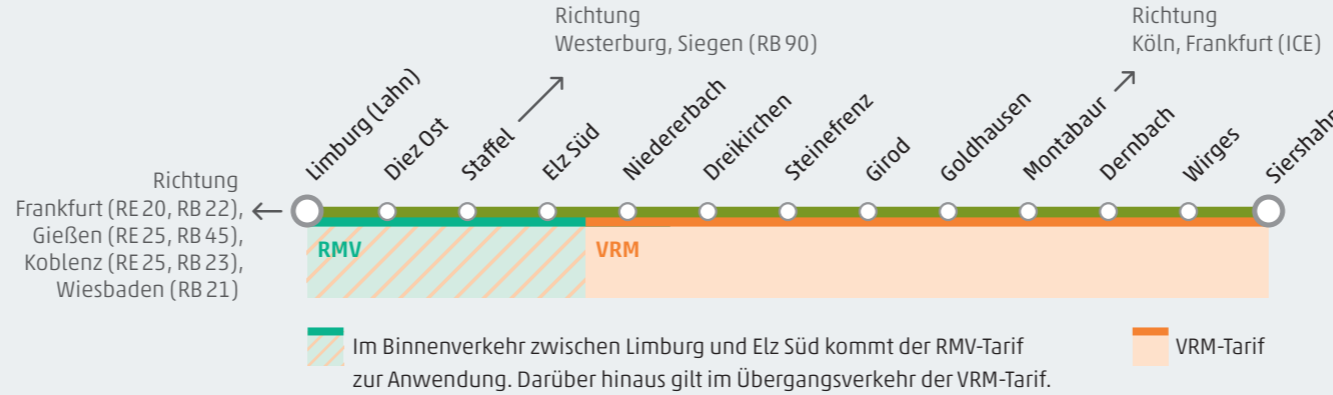

RB 29

Limburg (Lahn) – Siershahn

Unterwesterwaldbahn

Montag - Freitag	•	•	•	•	•	•	•	•	•	•	•	•	•	•	•	•	•	•	Fr + Sa und vor Feiertagen
Samstag			•		•		•	•	•			•	•	•	•	•	•	•	
Sonn- und Feiertag					•	•	•	•	•			•	•	•	•	•	•	•	
Zugnummer	61500	61502	61522	61504	61506	61508	61510	61512	61514	61516	61518	61520	61524	61526	61528	61530	61532	61536	
Anmerkung	1	1		1		2				1	1								
Limburg (Lahn)	ab	5:51	6:19	6:24	7:00	7:52	8:54	10:01	10:54	11:55	12:37	13:24	14:50	15:55	16:54	17:57	19:00	20:14	22:57
Diez Ost		5:55	6:23	6:28	7:03	7:56	8:58	10:04	10:58	11:59	12:41	13:28	14:55	15:59	16:58	18:01	19:04	20:18	23:01
Staffel	an	5:58	6:26	6:31	7:07	8:00	9:01	10:07	11:01	12:02	12:46	13:31	14:58	16:02	17:01	18:04	19:07	20:21	23:04
Staffel	ab	5:58	6:27	6:32	7:15	8:00	9:02	10:14	11:02	12:03	12:47	13:32	14:58	16:03	17:02	18:04	19:09	20:22	23:05
Elz Süd		6:01	6:30	6:34	7:18	8:03	9:05	10:17	11:04	12:06	12:50	13:35	15:01	16:06	17:05	18:07	19:12	20:25	23:08
Niedererbach		6:07	6:36	6:41	7:25	8:09	9:11	10:23	11:11	12:12	12:56	13:41	15:07	16:12	17:11	18:14	19:19	20:31	23:14
Dreikirchen		6:14	6:43	6:47	7:32	8:16	9:18	10:30	11:17	12:19	13:03	13:48	15:14	16:19	17:18	18:21	19:25	20:38	23:21
Steinefrenz	an	6:16	6:45	6:50	7:34	8:18	9:20	10:32	11:20	12:21	13:05	13:50	15:16	16:21	17:20	18:23	19:27	20:40	23:23
Steinefrenz	ab	6:17	6:54	6:54	7:35	8:19	9:27	10:33	11:20	12:22	13:06	13:51	15:17	16:22	17:25	18:24	19:28	20:41	23:24
Girod		6:21	6:58	6:58	7:40	8:23	9:31	10:37	11:25	12:26	13:10	13:55	15:21	16:26	17:30	18:28	19:32	20:45	23:28
Goldhausen	an	6:24	7:01	7:01	7:43	8:26	9:34	10:40	11:28	12:29	13:13	13:58	15:24	16:29	17:33	18:31	19:36	20:48	23:31
Goldhausen	ab	6:25	7:02	7:02	7:43	8:33	9:35	10:41	11:34	12:30	13:14	13:59	15:32	16:32	17:37	18:35	19:36	20:49	23:32
Montabaur (Regio)	an	6:31	7:08	7:08	7:50	8:40	9:41	10:47	11:40	12:36	13:20	14:05	15:38	16:38	17:44	18:42	19:42	20:55	23:38
Montabaur (Regio)	ab	6:38	7:19	7:09	7:51	8:40	9:42	10:48	11:45	12:37	13:28	14:21	15:40	16:39	17:45	18:42	19:44	20:56	23:39
Dernbach (Westerwald)		6:44	7:25	7:15	7:57	8:46	9:48	10:54	11:51	12:43	13:34	14:27	15:46	16:45	17:51	18:48	19:50	21:02	23:45
Wirges		6:47	7:28	7:18	8:00	8:49	9:50	10:56	11:53	12:46	13:36	14:30	15:49	16:48	17:54	18:51	19:53	21:05	23:48
Siershahn	an	6:50	7:31	7:21	8:03	8:52	9:54	11:00	11:57	12:49	13:40	14:33	15:52	16:51	17:57	18:54	19:56	21:08	23:51

1 nicht 30.05.
2 auch 30.05.

Die Züge verkehren am 24.12. und 31.12. nach Samstagsfahrplan bis zum regulären Betriebschluss. Am 01.11. Verkehr wie montags bis freitags.

Zusätzliche Spätverkehre

Im Rahmen der Unterwesterwaldbahn verkehrt ergänzend jede Samstagnacht (Sa auf So) ein Bus von Limburg (ZOB West ab 1:53 Uhr) nach Montabaur. Fahrplaninfos erhalten Sie unter anderem unter www.3LB.de sowie im DB Navigator. Bei einer Fahrt mit mehreren Personen nach Rheinland-Pfalz wird empfohlen, eine VRM-Minigruppenkarte vorab an den Fahrkartensautomaten entlang der 3LänderBahn zu erwerben.