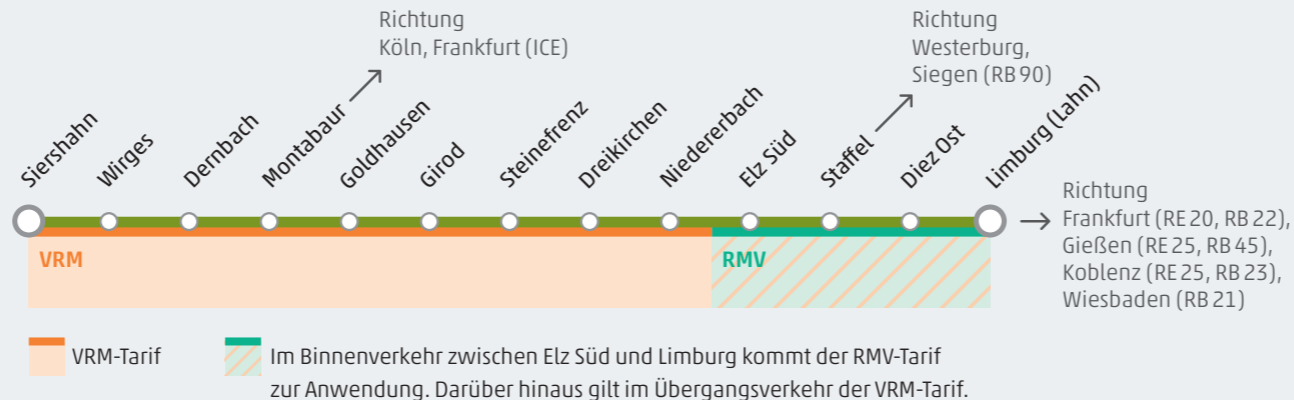

RB 29

Siershahn – Limburg (Lahn)

Unterwesterwaldbahn

Montag - Freitag	.	.	.	.	.	.	.	.	.	.	.	.	.	.	.	.	.	.	.	.	Fr + Sa und vor Feiertagen
Samstag				.	.		.	.		.	.		.	.		.	.	.	.	.	.
Sonn- und Feiertag						.	.	.		.	.		.	.		.	.	.	.	.	.
Zugnummer	61501	61503	61505	61507	61509	61511	61513	61515	61517	61519	61521	61523	61525	61527	61529	61531	61541	61533	61535	61537	61539
Anmerkung	1	1	1	1	1	2		2	1	1	2	1	1								
Siershahn	ab	5:05	6:17	7:05	8:12	8:58	10:02	11:10	11:10	12:20	13:10	13:15	14:06	15:10	16:05	16:58	16:58	18:14	18:59	20:09	21:13
Wirges		5:09	6:21	7:09	8:16	9:02	10:06	11:14	11:14	12:24	13:14	13:19	14:09	15:14	16:09	17:02	17:02	18:18	19:03	20:13	21:17
Dernbach (Westerwald)		5:11	6:23	7:11	8:18	9:04	10:08	11:16	11:16	12:26	13:16	13:21	14:12	15:16	16:11	17:04	17:04	18:20	19:05	20:15	21:19
Montabaur (Regio)	an	5:17	6:28	7:16	8:24	9:09	10:13	11:21	11:21	12:31	13:21	13:26	14:17	15:21	16:16	17:10	17:10	18:26	19:10	20:20	21:24
Montabaur (Regio)	ab	5:18	6:38	7:18	8:25	9:11	10:16	11:25	12:05	12:48	13:25	13:32	14:18	15:23	16:18	17:11	17:11	18:27	19:12	20:22	21:25
Goldhausen		5:25	6:45	7:24	8:31	9:18	10:22	11:32	12:11	12:54	13:32	13:38	14:24	15:29	16:31	17:17	17:17	18:34	19:18	20:29	21:31
Girod		5:28	6:48	7:28	8:35	9:21	10:26	11:35	12:15	12:58	13:35	13:42	14:28	15:33	16:34	17:21	17:21	18:38	19:22	20:32	21:35
Steinefrenz	an	5:32	6:52	7:32	8:39	9:25	10:30	11:39	12:19	13:02	13:39	13:46	14:32	15:37	16:38	17:25	17:25	18:42	19:26	20:36	21:39
Steinefrenz	ab	5:33	6:56	7:37	8:40	9:29	10:35	11:40	12:23	13:08	13:40	14:03	14:32	15:39	16:39	17:28	17:26	18:43	19:29	20:42	21:39
Dreikirchen		5:36	6:59	7:40	8:42	9:29	10:38	11:42	12:26	13:11	13:43	14:06	14:35	15:42	16:41	17:31	17:29	18:45	19:32	20:45	21:42
Niedererbach		5:42	7:05	7:46	8:49	9:35	10:44	11:49	12:32	13:17	13:49	14:12	14:42	15:48	16:48	17:38	17:35	18:52	19:38	20:51	21:49
Elz Süd		5:48	7:11	7:53	8:55	9:41	10:51	11:55	12:39	13:24	13:55	14:19	14:48	15:55	16:54	17:44	17:42	18:58	19:45	20:58	21:55
Staffel		5:54	7:14	7:56	8:58	9:45	10:55	11:58	12:42	13:27	13:58	14:22	14:53	15:58	16:57	17:52	17:45	19:01	19:47	21:01	21:58
Diez Ost		5:58	7:18	7:59	9:02	9:49	10:59	12:02	12:47	13:31	14:02	14:26	14:57	16:02	17:01	17:55	17:48	19:05	19:51	21:05	22:02
Limburg (Lahn)	an	6:01	7:22	8:03	9:06	9:52	11:02	12:06	12:50	13:34	14:06	14:29	15:01	16:05	17:04	17:59	17:52	19:09	19:54	21:08	22:05

1 nicht 30.05.
2 auch 30.05.

Die Züge verkehren am 24.12. und 31.12. nach Samstagsfahrplan bis zum regulären Betriebschluss.
Am 01.11. Verkehr wie montags bis freitags.

Service und Betrieb

HLB Hessenbahn GmbH
Standort Siegen
Am Bahnhof 4 - 12 · 57072 Siegen
Tel. 0800 44 33 700 (kostenfrei)
Mo - Fr: 06:00 - 21:00 Uhr
siegen@hlb-online.de · www.hlb-online.de

Herausgeber

HLBahn
Hessenbahn GmbH
HLB Hessenbahn GmbH
www.hlb-online.de

Die HLB fährt im Auftrag von

NWL
Zweckverband
Nahverkehr Westfalen-Lippe (NWL)
www.nwl-info.de

RMV
Rhein-Main-Verkehrsverbund GmbH
www.rmv.de

SPNV-Nord
Wir bewegen die Region
Zweckverband Schienenpersonennahverkehr
Rheinland-Pfalz Nord (SPNV-Nord)
www.spnv-nord.de