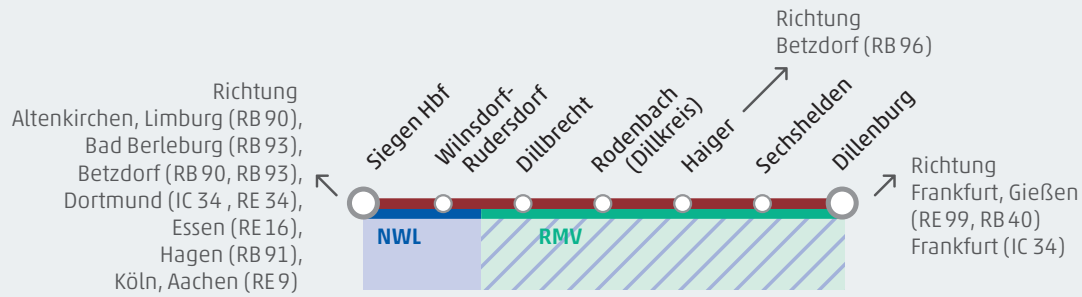

## Siegen – Dillenburg

Sieg-Dill-Bahn

WestfalenTarif · [www.westfalentarif.de](http://www.westfalentarif.de)

RMV-Tarif im Binnenverkehr. Aus Westfalen kommend oder nach Westfalen gilt der WestfalenTarif.

Montag - Freitag	•		•		•		•		•		•		•		•		•		•		•	
Samstag	•		•		•		•		•		•		•		•		•		•		•	
Sonn- und Feiertag	•		•		•		•		•		•		•		•		•		•		•	
Linie	RE 99	RE 99	RE 99	RB 95	RE 99	RE 99	IC 34	RB 95	RE 99	RE 99	RE 99	IC 34	RB 95	RE 99	RE 99	RB 95	RE 99	RE 99	IC 34	RB 95	RE 99	RE 99
Zugnummer	24531	24501	24503	24361	24551	24571	2223	24363	24505	24573	24553	2225	24367	24507	24555	24371	24509	24557	2229	24375	24511	24559
Anmerkung von	1		1	1	1			1	1	2			1			1				1		
von					Au (Sieg)		Dortmund					Münster								Dortmund		
<b>Siegen Hbf</b> ab	4:58	5:54	6:00	6:25	6:45	6:45	7:01	7:37	7:54	7:54	8:45	9:01	9:37	9:54	10:45	11:37	11:54	12:45	13:01	13:37	13:54	14:45
Wilnsdorf-Rudersdorf			6:11	6:35	6:55	6:55		7:47			8:55		9:47		10:55	11:47		12:55		13:47		14:55
Dillbrecht				6:40	7:00	7:00		7:52			9:00		9:52		11:00	11:52		13:00		13:52		15:00
Rodenbach (Dillkr)				6:44	7:04	7:04		7:56			9:04		9:56		11:04	11:56		13:04		13:56		15:04
Haiger	5:20	6:12	6:20	6:49	7:09	7:09		8:01	8:12	8:12	9:09		10:01	10:12	11:09	12:01	12:12	13:09		14:01	14:12	15:09
Sechshelden				6:52	7:12	7:12		8:04			9:12		10:04		11:12	12:04		13:12		14:04		15:12
<b>Dillenburg</b> an	5:24	6:16	6:26	6:57	7:16	7:16	7:24	8:09	8:16	8:16	9:16	9:24	10:09	10:16	11:16	12:09	12:16	13:16	13:24	14:09	14:16	15:16
nach	Frankfurt	Frankfurt	Frankfurt		Gießen	Gießen	Frankfurt		Frankfurt	Frankfurt	Gießen	Frankfurt		Frankfurt	Gießen		Frankfurt	Gießen	Frankfurt		Frankfurt	Gießen