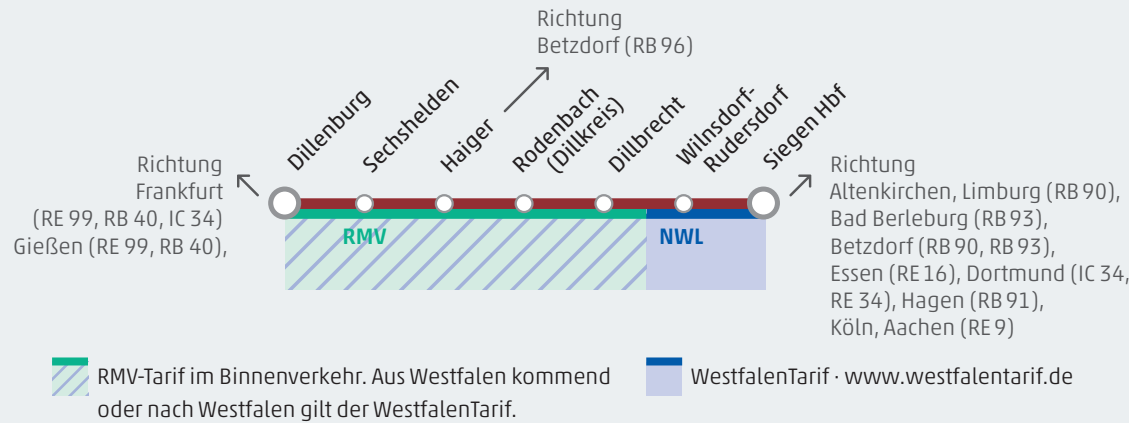

RB 95 / RE 99 / IC 34

Dillenburg – Siegen

Sieg-Dill-Bahn

RMV-Tarif im Binnenverkehr. Aus Westfalen kommend oder nach Westfalen gilt der WestfalenTarif. WestfalenTarif · www.westfalentarif.de

Montag - Freitag	•	•	•	•	•	•	•	•	•	•	•	•	•	•	•	•	•	•	•	•	•	•	
Samstag																							
Sonn- und Feiertag																							
Linie	RB 95	RB 95	IC 34	RE 99	RE 99	RB 95	RE 99	RE 99	RB 95	IC 34	RE 99	RE 99	RE 99	RE 99	RE 99	RB 95	RE 99	RE 99	RB 95	IC 34	RE 99	RB 95	RE 99
Zugnummer	24360	24362	2326	24550	24569	24366	24552	24554	24368	2324	24578	24556	24508	24558	24372	24560	24510	24376	2320	24562	24380	24512	
Anmerkung von	1	1		Frankfurt	Gießen	Gießen	1	Gießen	Gießen		Frankfurt	2	Gießen	Gießen	Gießen	1	Gießen	Gießen	1	Frankfurt	Gießen	1	Gießen
Dillenburg ab	5:07	6:11	6:36	6:42	6:42	7:19	7:38	7:38	7:50	8:36	8:43	8:43	9:38	9:38	9:50	10:43	11:38	11:50	12:36	12:43	13:15	13:38	
Sechshelden	5:11	6:15	|	6:45	6:45	7:23	|	|	7:54	|	8:46	8:46	|	|	9:54	10:46	|	11:54	|	12:46	13:19	|	
Haiger	5:14	6:19	|	6:49	6:49	7:29	7:45	7:45	7:58	|	8:49	8:49	9:45	9:45	9:58	10:49	11:45	11:58	|	12:49	13:23	13:45	
Rodenbach (Dillkreis)	5:17	6:22	|	6:53	6:53	7:33	|	|	8:02	|	8:53	8:53	|	|	10:02	10:53	|	12:02	|	12:53	13:27	|	
Dillbrecht	5:20	6:25	|	6:56	6:56	7:36	|	|	8:05	|	8:56	8:56	|	|	10:05	10:56	|	12:05	|	12:56	13:30	|	
Wilnsdorf-Rudersdorf	5:25	6:30	|	7:01	7:01	7:41	|	|	8:10	|	9:01	9:01	|	|	10:10	11:01	|	12:10	|	13:01	13:35	|	
Siegen Hbf an	5:35	6:40	6:58	7:13	7:13	7:53	8:05	8:05	8:22	8:58	9:13	9:13	10:05	10:05	10:22	11:13	12:05	12:22	12:58	13:13	13:47	14:05	
				Dortmund					Münster										Dortmund				

Montag - Freitag	•	•	•	•	•	•	•	•	•	•	•	•	•	•	•	•	•	•	•	•	•	•	
Samstag																							
Sonn- und Feiertag																							
Linie	RB 95	RE 99	RE 99	RB 95	RE 99	RB 95	IC 34	RE 99	RE 99	RB 95	IC 34	RE 99	RE 99	RE 99	RB 95	IC 34	RE 99	RE 99	RE 99	RE 99	RE 99	RE 99	
Zugnummer	24382	24536	24564	24386	24514	24388	2226	24566	24516	24392	2224	24530	24568	24518	24396	2222	24570	24520	24572	24522	24574		
Anmerkung von		1	Gießen	Gießen	1	Frankfurt		Frankfurt	Gießen	Frankfurt		Frankfurt	Frankfurt	Gießen	Frankfurt		Frankfurt	Gießen	Frankfurt	Gießen	Frankfurt	Gießen	
Dillenburg ab	13:50	14:08	14:43	15:18	15:38	15:50	16:36	16:43	17:38	17:50	18:36	18:43	18:43	19:38	19:50	20:36	20:43	21:38	22:38	23:38	0:50		
Sechshelden	13:54	14:12	14:46	15:24	|	15:54	|	16:46	|	17:54	|	18:46	18:46	|	19:54	|	20:46	|	|	|	0:54		
Haiger	13:58	14:16	14:49	15:28	15:45	15:58	|	16:49	17:45	17:58	|	18:49	18:49	19:45	19:58	|	20:49	21:45	22:43	23:45	0:58		
Rodenbach (Dillkreis)	14:02	|	14:53	15:32	|	16:02	|	16:53	|	18:02	|	18:53	18:53	|	20:02	|	20:53	|	|	|	1:02		
Dillbrecht	14:05	|	14:56	15:35	|	16:05	|	16:56	|	18:05	|	18:56	18:56	|	20:06	|	20:56	|	|	|	1:05		
Wilnsdorf-Rudersdorf	14:10	14:25	15:01	15:40	|	16:10	|	17:01	|	18:10	|	19:01	19:01	|	20:12	|	21:01	|	22:52	|	1:10		
Siegen Hbf an	14:22	14:39	15:13	15:52	16:05	16:22	16:58	17:13	18:05	18:22	18:58	19:13	19:13	20:05	20:24	21:01	21:13	22:05	23:04	0:05	1:22		
nach							Münster																

Die Züge verkehren am 24.12. und 31.12. nach Samstagsfahrplan.

Die in diesem Fahrplan dargestellten Fahrten der Linie IC 34 können zwischen Dillenburg, Siegen und Dortmund auch mit Nahverkehrstickets genutzt werden.

1 nicht 30.05.
2 auch 30.05.

Service und Betrieb