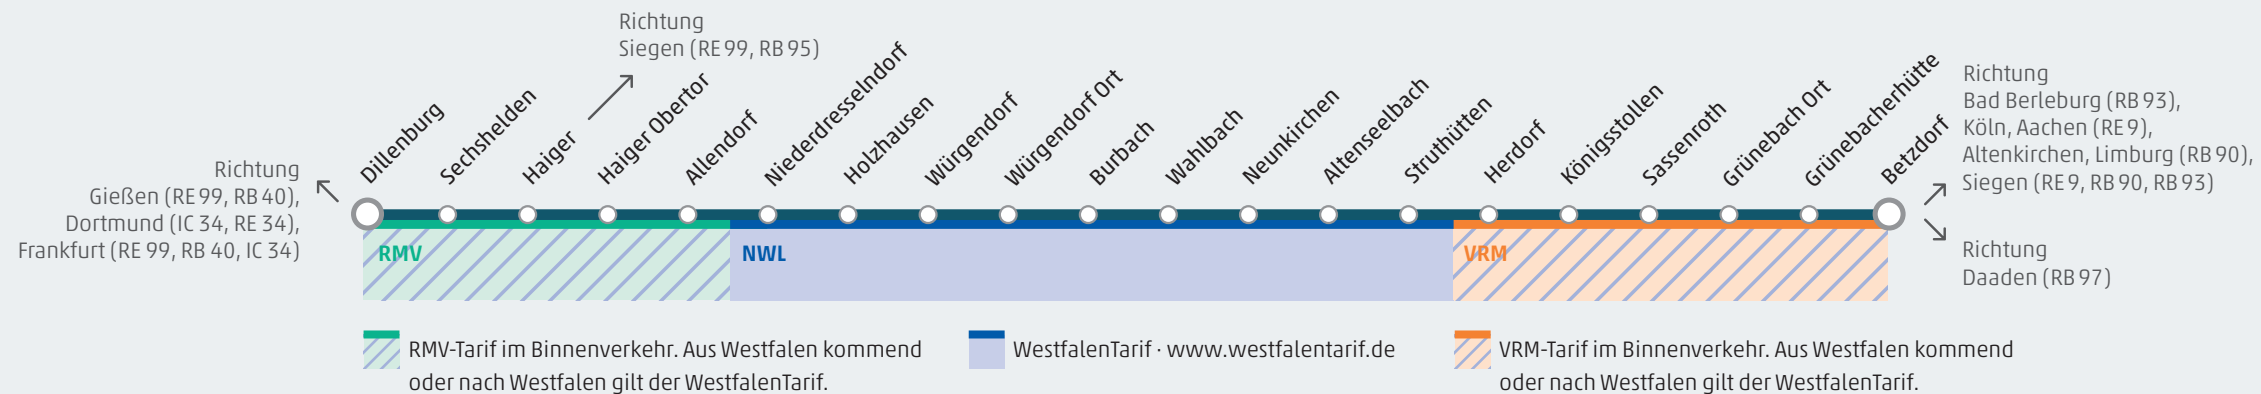

RB 96

Dillenburg – Betzdorf (Sieg)

Hellertalbahn

Montag - Freitag	.	.	.	.	.	.	.	.	.	.	.	.	.	.	.	.	.	.	.	nur Rosen- montag	.	.	.	.	.	.			
Samstag	.	.	.	.	.	.	.	.	.	.	.	.	.	.	.	.	.	.	.	.	.	.	.	.	.				
Sonn- und Feiertag	.	.	.	.	.	.	.	.	.	.	.	.	.	.	.	.	.	.	.	.	.	.	.	.	.				
Zugnummer	61760	61762	61762	61786	61764	61766	61768	61768	61770	61772	61774	61774	61776	61778	61778	61780	61780	61782	61782	61784	61784	24364	61788	61790	61792	61794	61796	61798	
Anmerkung	1	1	1		3	1	1				1		1			4		2		1									
Dillenburg	ab				6:25		8:16			10:16	11:16			12:16	12:30	[13:15]			14:16	15:14			16:16		18:16		20:16		
Sechshelden *					6:29		8:20			10:20	11:20			12:20	12:34	[13:19]			14:20	15:18			16:20		18:20		20:20		
Haiger	an				6:32		8:24			10:24	11:23			12:24	12:39	[13:22]			14:24	15:23			16:24		18:24		20:24		
Haiger	ab				6:33		8:25			10:25	11:25			12:25	12:40	13:28			14:25	15:25			16:25		18:25		20:25		
Haiger Obertor					6:35		8:27			10:27	11:27			12:27	12:42	13:30			14:27	15:27			16:27		18:27		20:27		
Allendorf (Dillkr)					6:38		8:30			10:30	11:30			12:30	12:45	13:33			14:30	15:30			16:30		18:30		20:30		
Niederdreselndorf *					6:42		8:34			10:34	11:34			12:34	12:49	13:37			14:34	15:34			16:34		18:34		20:34		
Holzhausen (Siegen) *					6:45		8:37			10:37	11:37			12:37	12:52	13:40			14:37	15:37			16:37		18:37		20:37		
Würgendorf	an				6:50		8:42			10:42	11:42			12:42	12:57	13:45			14:42	15:42			16:42		18:42		20:42		
Würgendorf	ab				6:43	6:50	8:43			10:43	11:43			12:43		13:46			14:43	15:43			16:43		18:43		20:43	21:36	
Würgendorf Ort *					6:44	6:52	8:44			10:44	11:44			12:44		13:47			14:44	15:44			16:44		18:44		20:44	21:37	
Burbach (Kr Siegen)	an				6:48	6:57	8:48			10:48	11:48			12:48		13:51			14:48	15:48			16:48		18:48		20:48	21:41	
Burbach (Kr Siegen)	ab				5:53	6:50	8:50			10:50	11:50			12:50		13:53			14:50	15:50			16:50		18:50		20:50	21:43	
Wahlbach (Kr Siegen) *					5:55	6:52	8:52			10:52	11:52			12:52		13:55			14:52	15:52			16:52		18:52		20:52	21:45	
Neunkirchen (Kr Siegen)	an				6:01	6:59	8:59			10:59	11:59			12:59		14:01			14:59	15:58			16:59		18:59		20:59	21:52	
Neunkirchen (Kr Siegen)	ab	4:53	6:03	6:03	7:03	7:06	8:03	9:03	9:03	10:03	11:03	12:03	12:03	13:03	13:03			14:03	14:03	15:03	15:03	16:03		17:03	18:03	19:03	20:03	21:03	22:03
Altenseelbach *		4:54	6:04	6:04	7:04	7:07	8:04	9:04	9:04	10:04	11:04	12:04	12:04	13:04	13:04			14:04	14:04	15:04	15:04	16:04		17:04	18:04	19:04	20:04	21:04	22:04
Struthütten *		4:56	6:06	6:06	7:06	7:09	8:06	9:06	9:06	10:06	11:06	12:06	12:06	13:06	13:06			14:06	14:06	15:06	15:06	16:06		17:06	18:06	19:06	20:06	21:06	22:06
Herdorf	an	4:59	6:09	6:09	7:09	7:12	8:09	9:09	9:09	10:09	11:09	12:09	12:09	13:09	13:09			14:09	14:09	15:09	15:09	16:09		17:09	18:09	19:09	20:09	21:09	22:09
Herdorf	ab	5:00	6:10	6:10	7:10	7:12	8:10	9:10	9:10	10:10	11:10	12:10	12:10	13:10	13:10			14:10	14:10	15:10	15:10	16:10	16:23	17:10	18:10	19:10	20:10	21:10	22:10
Königsstollen *		5:01	6:11	6:11	7:11	7:14	8:11	9:11	9:11	10:11	11:11	12:11	12:11	13:11	13:11			14:11	14:11	15:11	15:11	16:11	16:24	17:11	18:11	19:11	20:11	21:11	22:11
Sassenroth *		5:03	6:13	6:13	7:13	7:16	8:13	9:13	9:13	10:13	11:13	12:13	12:13	13:13	13:13			14:13	14:13	15:13	15:13	16:13	16:26	17:13	18:13	19:13	20:13	21:13	22:13
Grünebach Ort *		5:05	6:15	6:15	7:15	7:17	8:15	9:15	9:15	10:15	11:15	12:15	12:15	13:15	13:15			14:15	14:15	15:15	15:15	16:15	16:28	17:15	18:15	19:15	20:15	21:15	22:15
Grünebacherhütte *		5:06	6:16	6:16	7:16	7:19	8:16	9:16	9:16	10:16	11:16	12:16	12:16	13:16	13:16			14:16	14:16	15:16	15:16	16:16	16:29	17:16	18:16	19:16	20:16	21:16	22:16
Betzdorf (Sieg)	an	5:11	6:21	6:21	7:21	7:23	8:21	9:21	9:21	10:21	11:21	12:21	12:21	13:21	13:21			14:21	14:21	15:21	15:21	16:21	16:35	17:21	18:21	19:21	20:21	21:21	22:21