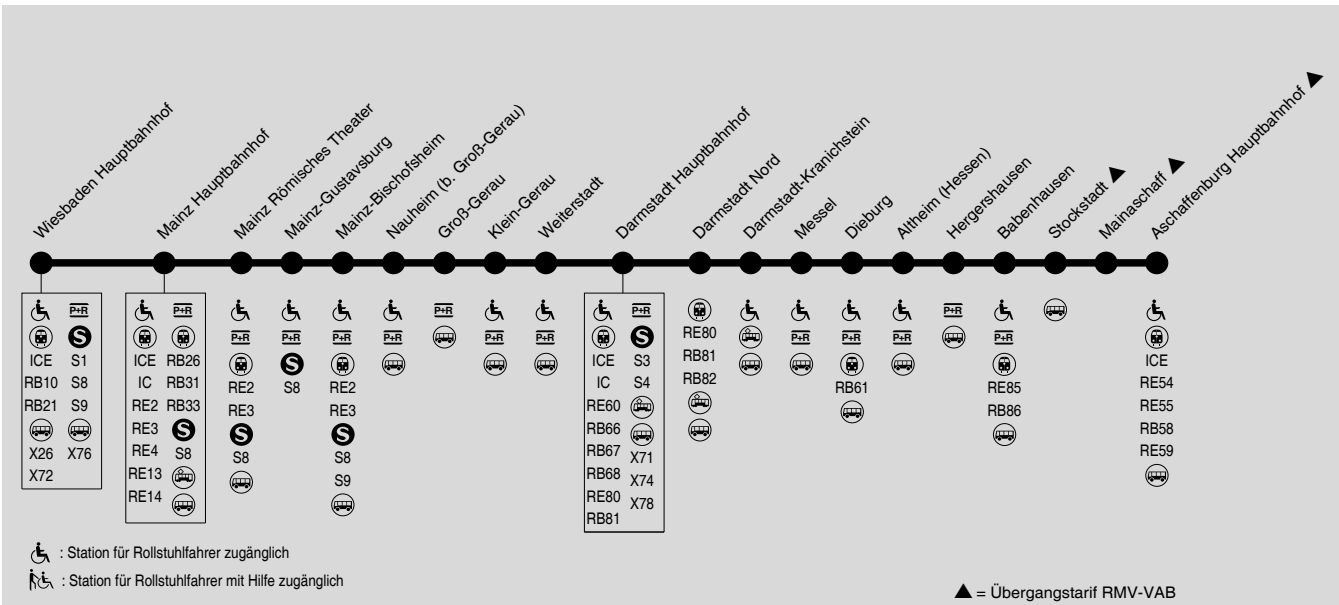

RB75 Wiesbaden → Mainz → Darmstadt → Babenhausen → Aschaffenburg

RMV-Servicetelefon: 069 / 24 24 80 24

Montag - Freitag

Wiesbaden Hauptbahnhof	ab	4.36	5.02	5.36	6.02	6.37	7.02	7.36	8.02	8.36	9.02	9.36	10.12	10.36	11.12	11.36	12.12	12.36
Mainz Hauptbahnhof		4.49	5.17	5.49	6.15	6.49	7.16	7.49	8.16	8.49	9.16	9.49	10.22	10.49	11.22	11.49	12.22	12.49
Mainz Römisches Theater		4.52	5.20	5.52	6.19	6.52	7.19	7.52	8.19	8.52	9.19	9.52	10.25	10.53	11.25	11.52	12.25	12.52
Mainz-Gustavsburg		4.55		5.55		6.55		7.55		8.55		9.55		10.56		11.55		12.55
Mainz-Bischofsheim		4.58	5.26	5.59	6.25	6.59	7.25	7.59	8.25	8.59	9.25	9.59	10.29	10.59	11.29	11.59	12.29	12.59
Nauheim (b. Groß-Gerau)		5.04	5.31	6.04	6.30	7.04	7.30	8.04	8.30	9.04	9.30	10.04	10.34	11.04	11.34	12.04	12.34	13.04
Groß-Gerau		5.07	5.35	6.07	6.33	7.07	7.33	8.07	8.33	9.07	9.33	10.07	10.37	11.07	11.37	12.07	12.37	13.07
Klein-Gerau		5.10	5.37	6.10	6.36	7.10	7.36	8.10	8.36	9.10	9.36	10.10	10.40	11.10	11.40	12.10	12.40	13.10
Weiterstadt		5.14	5.42	6.14	6.39	7.14	7.40	8.14	8.40	9.14	9.40	10.14	10.45	11.14	11.45	12.14	12.45	13.14
Darmstadt Hauptbahnhof	an	5.21	5.47	6.21	6.46	7.21	7.46	8.21	8.46	9.21	9.46	10.21	10.50	11.21	11.50	12.21	12.50	13.21
G 60 Darmstadt Hbf	ab	5.30	6.00	6.30	6.58	7.30	8.10	8.30	9.07	9.30	10.05	10.30	11.07	11.30	12.07	12.30	13.07	13.30
G 60 Frankfurt Hbf	an	5.48	6.20	6.48	7.16	7.48	8.32	8.48	9.24	9.48	10.24	10.48	11.24	11.48	12.24	12.48	13.24	13.48
G 60 Frankfurt Hbf	ab	4.06	5.06	5.19	6.06	6.32	7.14	7.36	8.06	8.34	9.06	10.06	11.06	12.06	12.20	13.06	13.06	13.06
G 60 Darmstadt Hbf	an	4.27	5.25	5.34	6.25	6.50	7.29	7.53	8.25	8.51	9.25	10.25	11.25	12.25	12.35	13.25	13.25	13.25
Darmstadt Hauptbahnhof	ab	4.51	5.30	5.54	6.30	7.04	7.20	7.35	7.59	8.31	8.59	9.31	10.31	11.31	12.31	12.59	13.31	13.31
Darmstadt Nord		4.57	5.36	6.00	6.36	7.10	7.25	7.41	8.04	8.36	9.05	9.36	10.36	11.36	12.36	13.04	13.36	13.36
Darmstadt-Kranichstein		5.00	5.39	6.02	6.39	7.12	7.28	7.44	8.07	8.39	9.07	9.39	10.39	11.39	12.39	13.07	13.39	13.39
Messel		5.04	5.43	6.07	6.43	7.17		7.48	8.11	8.44	9.11	9.44	10.44	11.44	12.44	13.11	13.44	13.44
Dieburg	an	5.09	5.48	6.11	6.48	7.21	7.36	7.53	8.16	8.48	9.16	9.48	10.48	11.48	12.48	13.16	13.48	13.48
RB61 Dieburg	ab	5.13	6.13	7.11		7.42	8.13	8.40	9.13	10.13	11.13	12.13	13.13	14.13	14.13	14.13	14.13	14.13
RB61 Rödermark-Ober-Roden	an	5.23	6.23	7.21		7.52	8.24	8.51	9.24	10.24	11.24	12.24	13.24	14.24	14.24	14.24	14.24	14.24
Dieburg	ab	5.09	5.49	6.12	6.48	7.22	7.54	8.17	8.49	9.17	9.49	10.49	11.49	12.49	13.17	13.49	13.49	13.49
Altheim (Hess)		5.13	5.53	6.16	6.52	7.26	7.57	8.20	8.53	9.20	9.53	10.53	11.53	12.53	13.20	13.53	13.53	13.53
Hergershausen		5.16	5.55	6.19	6.55	7.29	8.00	8.24	8.55	9.24	9.55	10.55	11.55	12.55	13.24	13.55	13.55	13.55
Babenhausen	an	5.18	5.58	6.22	6.58	7.32	8.03	8.27	8.58	9.27	9.58	10.58	11.58	12.58	13.27	13.58	13.58	13.58
Babenhausen	ab	5.19	6.00	6.23	7.00	7.33	8.03	8.28	9.00	9.28	10.00	11.00	12.00	13.00	13.28	14.00	14.00	14.00
Stockstadt ▲		5.25	6.05	6.29	7.05	7.38	8.09	8.33	9.05	9.33	10.05	11.05	12.05	13.05	13.33	14.05	14.05	14.05
Mainaschaff ▲		5.28	6.08	6.31	7.08	7.41	8.11	8.37	9.08	9.37	10.08	11.08	12.08	13.08	13.36	14.08	14.08	14.08
Aschaffenburg Hauptbahnhof ▲	an	5.33	6.15	6.36	7.12	7.46	8.15	8.42	9.12	9.42	10.12	11.12	12.12	13.12	13.41	14.12	14.12	14.12