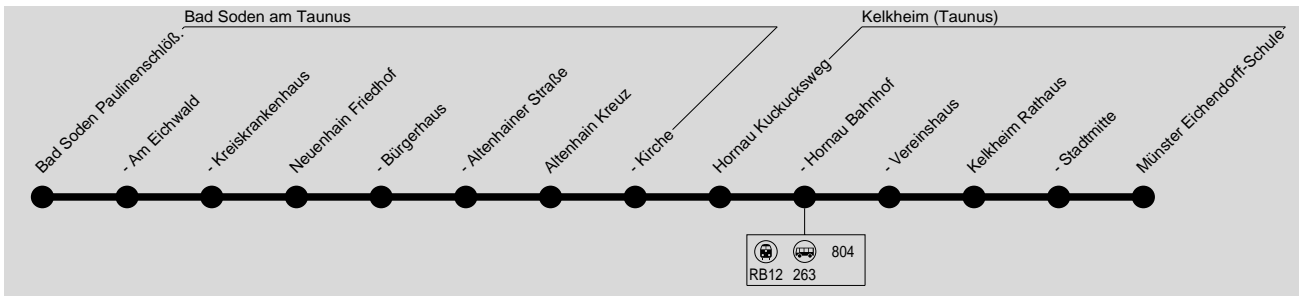

gültig ab 01.01.2024

**806**

**Bad Soden Paulinenschlößchen → Kelkheim →  
Münster Eichendorff-Schule**

HLB Hessenbus GmbH, Tel.: 0800 44 33 700

**Montag - Freitag**

Verkehrsbeschränkung	S4	S4
Bad Soden Paulinenschlößchen	7.07	7.52
- Am Eichwald	7.08	7.53
- Kreiskrankenhaus	7.10	7.55
Neuenhain Friedhof	7.13	7.58
- Bürgerhaus	7.14	7.59
- Altenhainer Straße	7.15	8.00
Altenhain Kreuz	7.17	8.02
- Kirche	7.19	8.04
Hornau Kuckucksweg	7.23	8.08
- Bahnhof	7.25	8.10
- Vereinshaus	7.27	8.12
Kelkheim Rathaus	7.29	8.14
- Stadtmitte	7.32	8.17
Münster Eichendorff-Schule	7.37	8.22

S4 = nur an Schultagen, außer 12.02., 10.05. und 31.05.2024

gültig ab 01.01.2024

**806**

**Münster Eichendorff-Schule → Kelkheim →  
Bad Soden Paulinenschlößchen**

HLB Hessenbus GmbH, Tel.: 0800 44 33 700