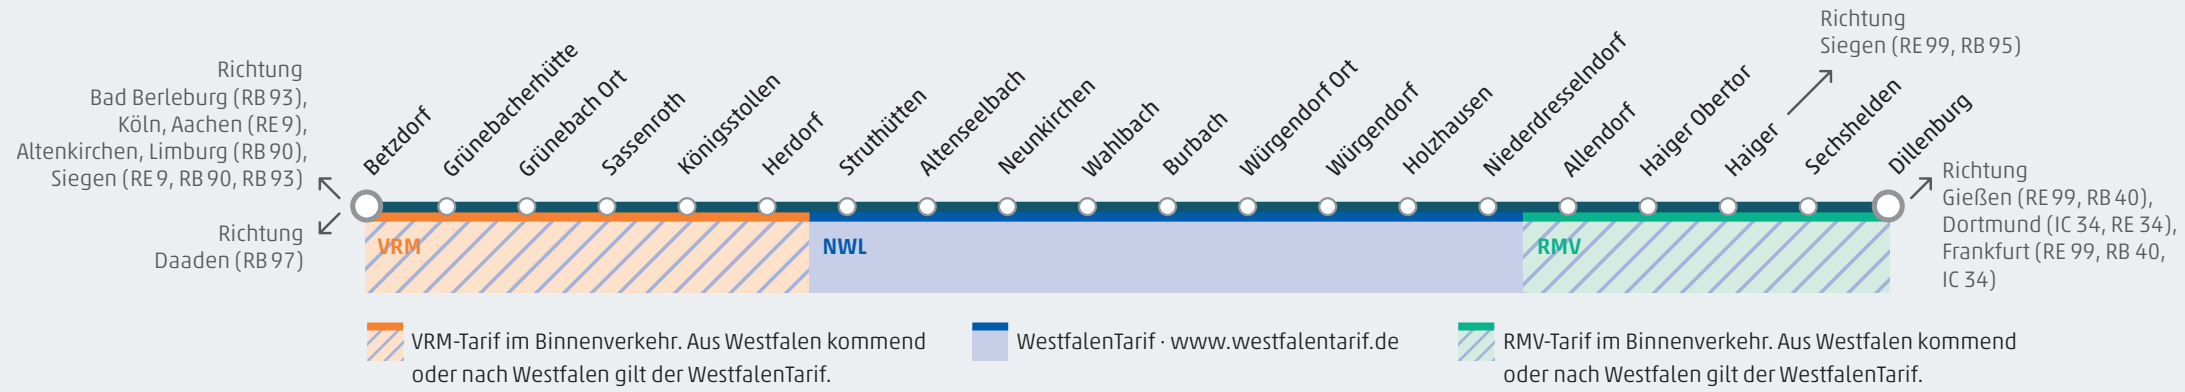

RB 96

Betzdorf (Sieg) – Dillenburg

Hellertalbahn

Montag - Freitag	.	.	.	.	.	.	.	.	.	.	.	.	.	.	.	.	nur Rosen- montag	.	.	.	.	.	.	.	.	.	.		
Samstag			.	.		.	.	.	.	.	.	.	.	.	.	.		.	.	.	.	.	.	.	.	.	.		
Sonn- und Feiertag			.	.		.	.	.	.	.	.	.	.	.	.	.		.	.	.	.	.	.	.	.	.	.		
Zugnummer	61761	61763	61787	24369	61765	61767	61769	61771	61773	61838	61775	61775	61777	61779	61779	24370	61781	24365	61783	61783	61785	61785	61789	61791	61793	61795	61797	61799	
Anmerkung	1	1			1	3			1	2	1		1		2	2	1			2	1								
Betzdorf (Sieg)	ab	4:28	5:18	5:36	6:36	6:38	7:36	8:36	9:36	10:36	10:36	11:36	11:36		12:36	12:36	13:36	13:39	13:51	14:36	14:36	15:36	15:36	16:36	17:36	18:36	19:36	20:36	21:36
Grünebacherhütte *		4:30	|	5:38	6:38	6:40	7:38	8:38	9:38	10:38	10:38	11:38	11:38		12:38	12:38	13:38	13:41	13:53	14:38	14:38	15:38	15:38	16:38	17:38	18:38	19:38	20:38	21:38
Grünebach Ort *		4:31	5:21	5:39	6:39	6:41	7:39	8:39	9:39	10:39	10:39	11:39	11:39		12:39	12:39	13:39	13:42	13:55	14:39	14:39	15:39	15:39	16:39	17:39	18:39	19:39	20:39	21:39
Sassenroth *		4:33	|	5:41	6:41	6:43	7:41	8:41	9:41	10:41	10:41	11:41	11:41		12:41	12:41	13:41	13:44	13:56	14:41	14:41	15:41	15:41	16:41	17:41	18:41	19:41	20:41	21:41
Königsstollen *		4:35	5:25	5:43	6:43	6:45	7:43	8:43	9:43	10:43	10:43	11:43	11:43		12:43	12:43	13:43	13:46	13:58	14:43	14:43	15:43	15:43	16:43	17:43	18:43	19:43	20:43	21:43
Herdorf	an	4:39	5:27	5:47	6:47	6:49	7:47	8:47	9:47	10:47	10:47	11:47	11:47		12:47	12:47	13:47	13:50	14:02	14:47	14:47	15:47	15:47	16:47	17:47	18:47	19:47	20:47	21:47
Herdorf	ab	4:40	5:28	5:48	6:48	6:50	7:48	8:48	9:48	10:48	10:48	11:48	11:48		12:48	12:48	13:48	13:51		14:48	14:48	15:48	15:48	16:48	17:48	18:48	19:48	20:48	21:48
Struthütten *		4:42	|	5:50	6:50	6:52	7:50	8:50	9:50	10:50	10:50	11:50	11:50		12:50	12:50	13:50	13:53		14:50	14:50	15:50	15:50	16:50	17:50	18:50	19:50	20:50	21:50
Altenseelbach *		4:44	5:32	5:52	6:52	6:54	7:52	8:52	9:52	10:52	10:52	11:52	11:52		12:52	12:52	13:52	13:55		14:52	14:52	15:52	15:52	16:52	17:52	18:52	19:52	20:52	21:52
Neunkirchen (Kr Siegen)	an	4:47	5:35	5:55	6:55	6:57	7:55	8:55	9:55	10:55	10:55	11:55	11:55		12:55	12:55	13:55	13:58		14:55	14:55	15:55	15:55	16:55	17:55	18:55	19:55	20:55	21:55
Neunkirchen (Kr Siegen)	ab		5:35	6:02	7:02	7:02		9:02		11:02	11:02	12:02			13:02		14:02			15:02	16:02		17:02		19:02		21:02		
Wahlbach (Kr Siegen) *			|	6:06	7:06	7:07		9:06		11:06	11:06	12:06			13:06		14:06			15:06	16:06		17:06		19:06		21:06		
Burbach (Kr Siegen)	an		5:43	6:10	7:10	7:10		9:10		11:10	11:10	12:10			13:10		14:10			15:10	16:10		17:10		19:10		21:10		
Burbach (Kr Siegen)	ab		5:46	6:11	7:11	7:11		9:11		11:11	11:11	12:11			13:11		14:11			15:11	16:11		17:11		19:11		21:11		
Würgendorf Ort *			5:50	6:14	7:14	7:15		9:14		11:14	11:14	12:14			13:14		14:14			15:14	16:14		17:14		19:14		21:14		
Würgendorf	an		5:52	6:17	7:17	7:18		9:17		11:17	11:17	12:17			13:17		14:17			15:17	16:17		17:17		19:17		21:17		
Würgendorf	ab		5:53		7:18	7:18		9:18		11:43	11:18	12:18		13:06		13:18		14:18		15:18	16:43		17:18		19:18				
Holzhausen (Siegen) *			5:56		7:21	7:22		9:21		11:46	11:21	12:21		13:09		13:21		14:21		15:21	16:46		17:21		19:21				
Niederdreselndorf *			5:59		7:24	7:24		9:24		11:49	11:24	12:24		13:12		13:24		14:24		15:24	16:49		17:24		19:24				
Allendorf (Dillkr)			6:04		7:28	7:29		9:28		11:53	11:28	12:28		13:16		13:28		14:28		15:28	16:53		17:28		19:28				
Haiger Obertor			6:06		7:31	7:32		9:31		11:56	11:31	12:31		13:19		13:31		14:31		15:31	16:56		17:31		19:31				
Haiger	an		6:08		7:35	7:35		9:35		12:00	11:35	12:35		13:23		13:35		14:35		15:35	17:00		17:35		19:35				
RE 99 / RB 95 nach Siegen	ab																												
Haiger	ab		6:09		7:36	7:36		9:36		12:06	11:36	12:36			13:36		14:36			15:36	17:03		17:36		19:36				
Sechshelden *			6:12		7:39	7:39		9:39		12:09	11:39	12:39			13:39		14:39			15:39	17:06		17:39		19:39