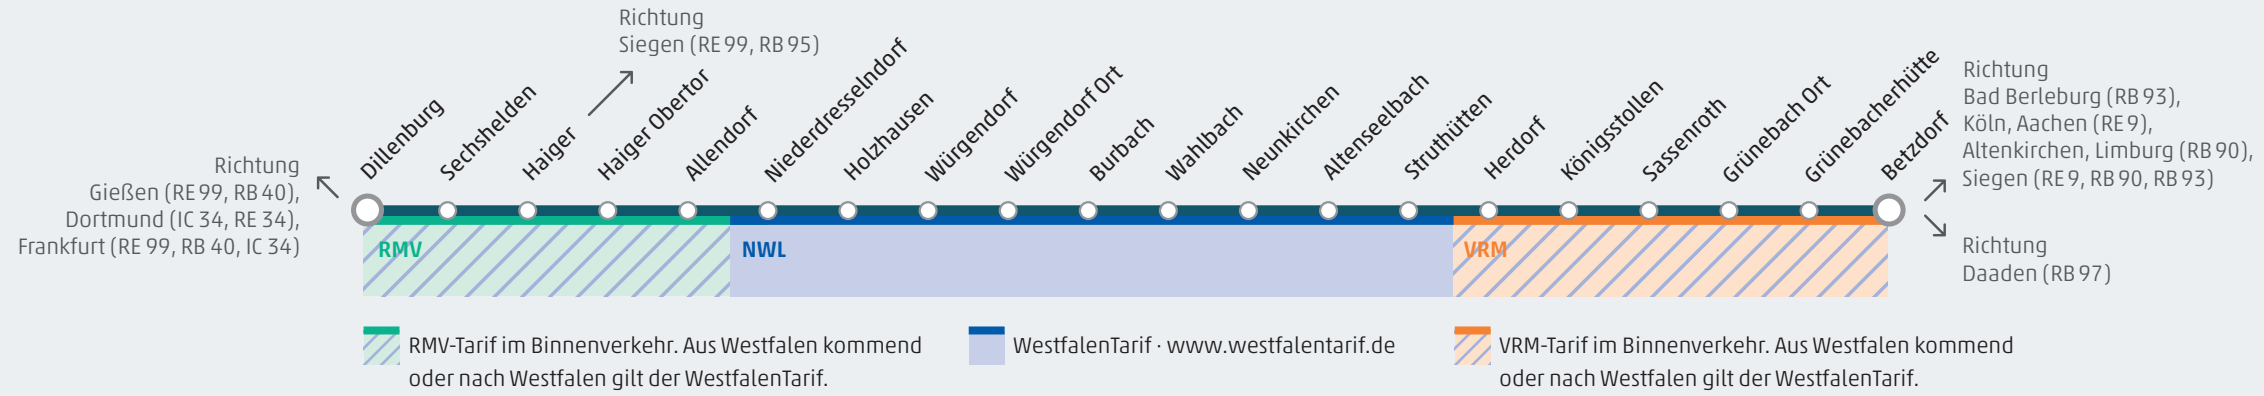

RB 96

Dillenburg – Betzdorf (Sieg)

Hellertalbahn

Montag - Freitag	.	.	.	.	.	.	.	.	.	.	.	.	.	.	.	.	.	.	.	nur Rosen- montag	.	.	.	.	.	.				
Samstag			.	.		.	.		.	.		.	.		.	.		.	.		.	.	.	.	.	.				
Sonn- und Feiertag								.	.	.		.	.		.	.		.	.		.	.	.	.	.	.				
Zugnummer	61760	61762	61762	61786	61764	61766	61768	61768	61770	61772	61774	61774	61776	61778	61778	61780	61780	61782	61782	61784	61784	24364	61788	61790	61792	61794	61796	61798		
Anmerkung	1	1	1		3	1	1				1		1			4		2		1										
Dillenburg	ab				6:21		8:16			10:16	11:16			12:16	12:30	[13:15]			14:16	15:14			16:16		18:16		20:16			
Sechshelden *					6:25		8:20			10:20	11:20			12:20	12:34	[13:19]			14:20	15:18			16:20		18:20		20:20			
Haiger	an				6:28		8:24			10:24	11:23			12:24	12:39	[13:22]			14:24	15:23			16:24		18:24		20:24			
Haiger	ab				6:29		8:25			10:25	11:25			12:25	12:40	13:28			14:25	15:25			16:25		18:25		20:25			
Haiger Obertor					6:31		8:27			10:27	11:27			12:27	12:42	13:30			14:27	15:27			16:27		18:27		20:27			
Allendorf (Dillkr)					6:34		8:30			10:30	11:30			12:30	12:45	13:33			14:30	15:30			16:30		18:30		20:30			
Niederdreselndorf *					6:38		8:34			10:34	11:34			12:34	12:49	13:37			14:34	15:34			16:34		18:34		20:34			
Holzhausen (Siegen) *					6:41		8:37			10:37	11:37			12:37	12:52	13:40			14:37	15:37			16:37		18:37		20:37			
Würgendorf	an				6:46		8:42			10:42	11:42			12:42	12:57	13:45			14:42	15:42			16:42		18:42		20:42			
Würgendorf	ab				6:43	6:46	8:43			10:43	11:43			12:43		13:46			14:43	15:43			16:43		18:43		20:43	21:36		
Würgendorf Ort *					6:44	6:48	8:44			10:44	11:44			12:44		13:47			14:44	15:44			16:44		18:44		20:44	21:37		
Burbach (Kr Siegen)	an				6:48	6:53	8:48			10:48	11:48			12:48		13:51			14:48	15:48			16:48		18:48		20:48	21:41		
Burbach (Kr Siegen)	ab				5:53	6:50	8:50			10:50	11:50			12:50		13:53			14:50	15:50			16:50		18:50		20:50	21:43		
Wahlbach (Kr Siegen) *					5:55	6:52	8:52			10:52	11:52			12:52		13:55			14:52	15:52			16:52		18:52		20:52	21:45		
Neunkirchen (Kr Siegen)	an				6:01	6:59	8:59			10:59	11:59			12:59		14:01			14:59	15:58			16:59		18:59		20:59	21:52		
Neunkirchen (Kr Siegen)	ab	4:53	6:03	6:03	7:03	7:02	8:03	9:03	9:03	10:03	11:03	12:03	12:03	13:03	13:03			14:03	14:03	15:03	15:03	16:03	16:03		17:03	18:03	19:03	20:03	21:03	22:03
Altenseelbach *		4:54	6:04	6:04	7:04	7:03	8:04	9:04	9:04	10:04	11:04	12:04	12:04	13:04	13:04			14:04	14:04	15:04	15:04	16:04	16:04		17:04	18:04	19:04	20:04	21:04	22:04
Struthütten *		4:56	6:06	6:06	7:06	7:05	8:06	9:06	9:06	10:06	11:06	12:06	12:06	13:06	13:06			14:06	14:06	15:06	15:06	16:06	16:06		17:06	18:06	19:06	20:06	21:06	22:06
Herdorf	an	4:59	6:09	6:09	7:09	7:08	8:09	9:09	9:09	10:09	11:09	12:09	12:09	13:09	13:09			14:09	14:09	15:09	15:09	16:09	16:09		17:09	18:09	19:09	20:09	21:09	22:09
Herdorf	ab	5:00	6:10	6:10	7:10	7:08	8:10	9:10	9:10	10:10	11:10	12:10	12:10	13:10	13:10			14:10	14:10	15:10	15:10	16:10	16:10	16:23	17:10	18:10	19:10	20:10	21:10	22:10
Königsstollen *		5:01	6:11	6:11	7:11	7:10	8:11	9:11	9:11	10:11	11:11	12:11	12:11	13:11	13:11			14:11	14:11	15:11	15:11	16:11	16:11	16:24	17:11	18:11	19:11	20:11	21:11	22:11
Sassenroth *		5:03	6:13	6:13	7:13	7:12	8:13	9:13	9:13	10:13	11:13	12:13	12:13	13:13	13:13			14:13	14:13	15:13	15:13	16:13	16:13	16:26	17:13	18:13	19:13	20:13	21:13	22:13
Grünebach Ort *		5:05	6:15	6:15	7:15	7:14	8:15	9:15	9:15	10:15	11:15	12:15	12:15	13:15	13:15			14:15	14:15	15:15	15:15	16:15	16:15	16:28	17:15	18:15	19:15	20:15	21:15	22:15
Grünebacherhütte *		5:06	6:16	6:16	7:16	7:15	8:16	9:16	9:16	10:16	11:16	12:16	12:16	13:16	13:16			14:16	14:16	15:16	15:16	16:16	16:16	16:29	17:16	18:16	19:16	20:16	21:16	22:16