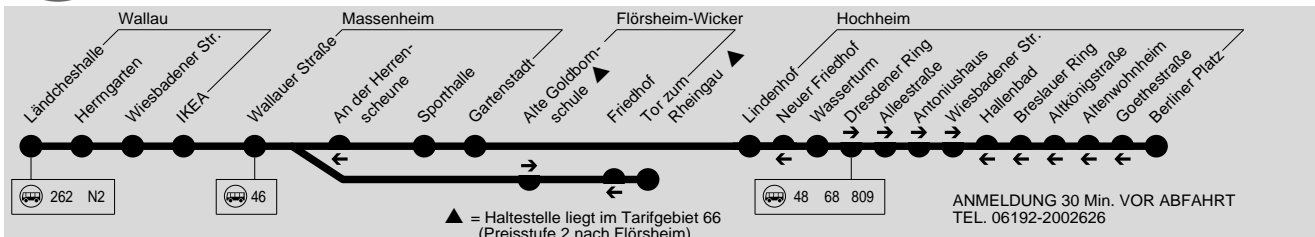

gültig ab 14.04.2024

**AST AST46**

**ANRUF - SAMMELTAXI nur nach Bedarf  
Wallau → Massenheim → Hochheim / Wicker**

**Montag - Freitag**

Verkehrsbeschränkung	F		F									
Hinweise	46	46	46	46	46	46	262	N2				
Wallau Ländcheshalle							20.46	23.37				
- Ikea							20.50	23.41				
Massenheim Wallauer Straße	6.44	7.10	8.18	11.58	13.58	14.58	15.58	17.58	20.54	23.45		
Hochheim Dresdener Ring									21.02	23.53		
- Berliner Platz									21.08	23.59		
Wicker Tor zum Rheingau	6.49	7.15	8.23	12.03	14.03	15.03	16.03	18.03				

**Samstag**

Hinweise	262	262	262	262	262	262	262	262	262	262	N2							
Wallau Ländcheshalle	8.12	10.12	12.12	13.12	14.12	15.12	16.12	17.12	18.12	20.12	23.37	10.12	12.12	14.12	16.12	18.12	20.12	23.37
- Ikea	8.16	10.16	12.16	13.16	14.16	15.16	16.16	17.16	18.16	20.16	23.41	10.16	12.16	14.16	16.16	18.16	20.16	23.41
Massenheim Wallauer Straße	8.20	10.20	12.20	13.20	14.20	15.20	16.20	17.20	18.20	20.20	23.45	10.20	12.20	14.20	16.20	18.20	20.20	23.45
Hochheim Dresdener Ring	8.28	10.28	12.28		14.28		16.28	17.28	18.28	20.28	23.53	10.28	12.28	14.28	16.28	18.28	20.28	23.53
- Berliner Platz	8.34	10.34	12.34		14.34		16.34	17.34	18.34	20.34	23.59	10.34	12.34	14.34	16.34	18.34	20.34	23.59
Wicker Tor zum Rheingau				13.25		15.25												

**Sonn- und Feiertag**

F = nicht an Schultagen  
 N2 = an Wallau Ländcheshalle Zubringer  
 L.N2 von Wiesbaden  
 262 = an Wallau Ländcheshalle Zubringer  
 L.262 von Wiesbaden  
 46 = an Massenh. Wallauer Str. Zubringer  
 L.46 von Wiesb. o. Nordenstadt